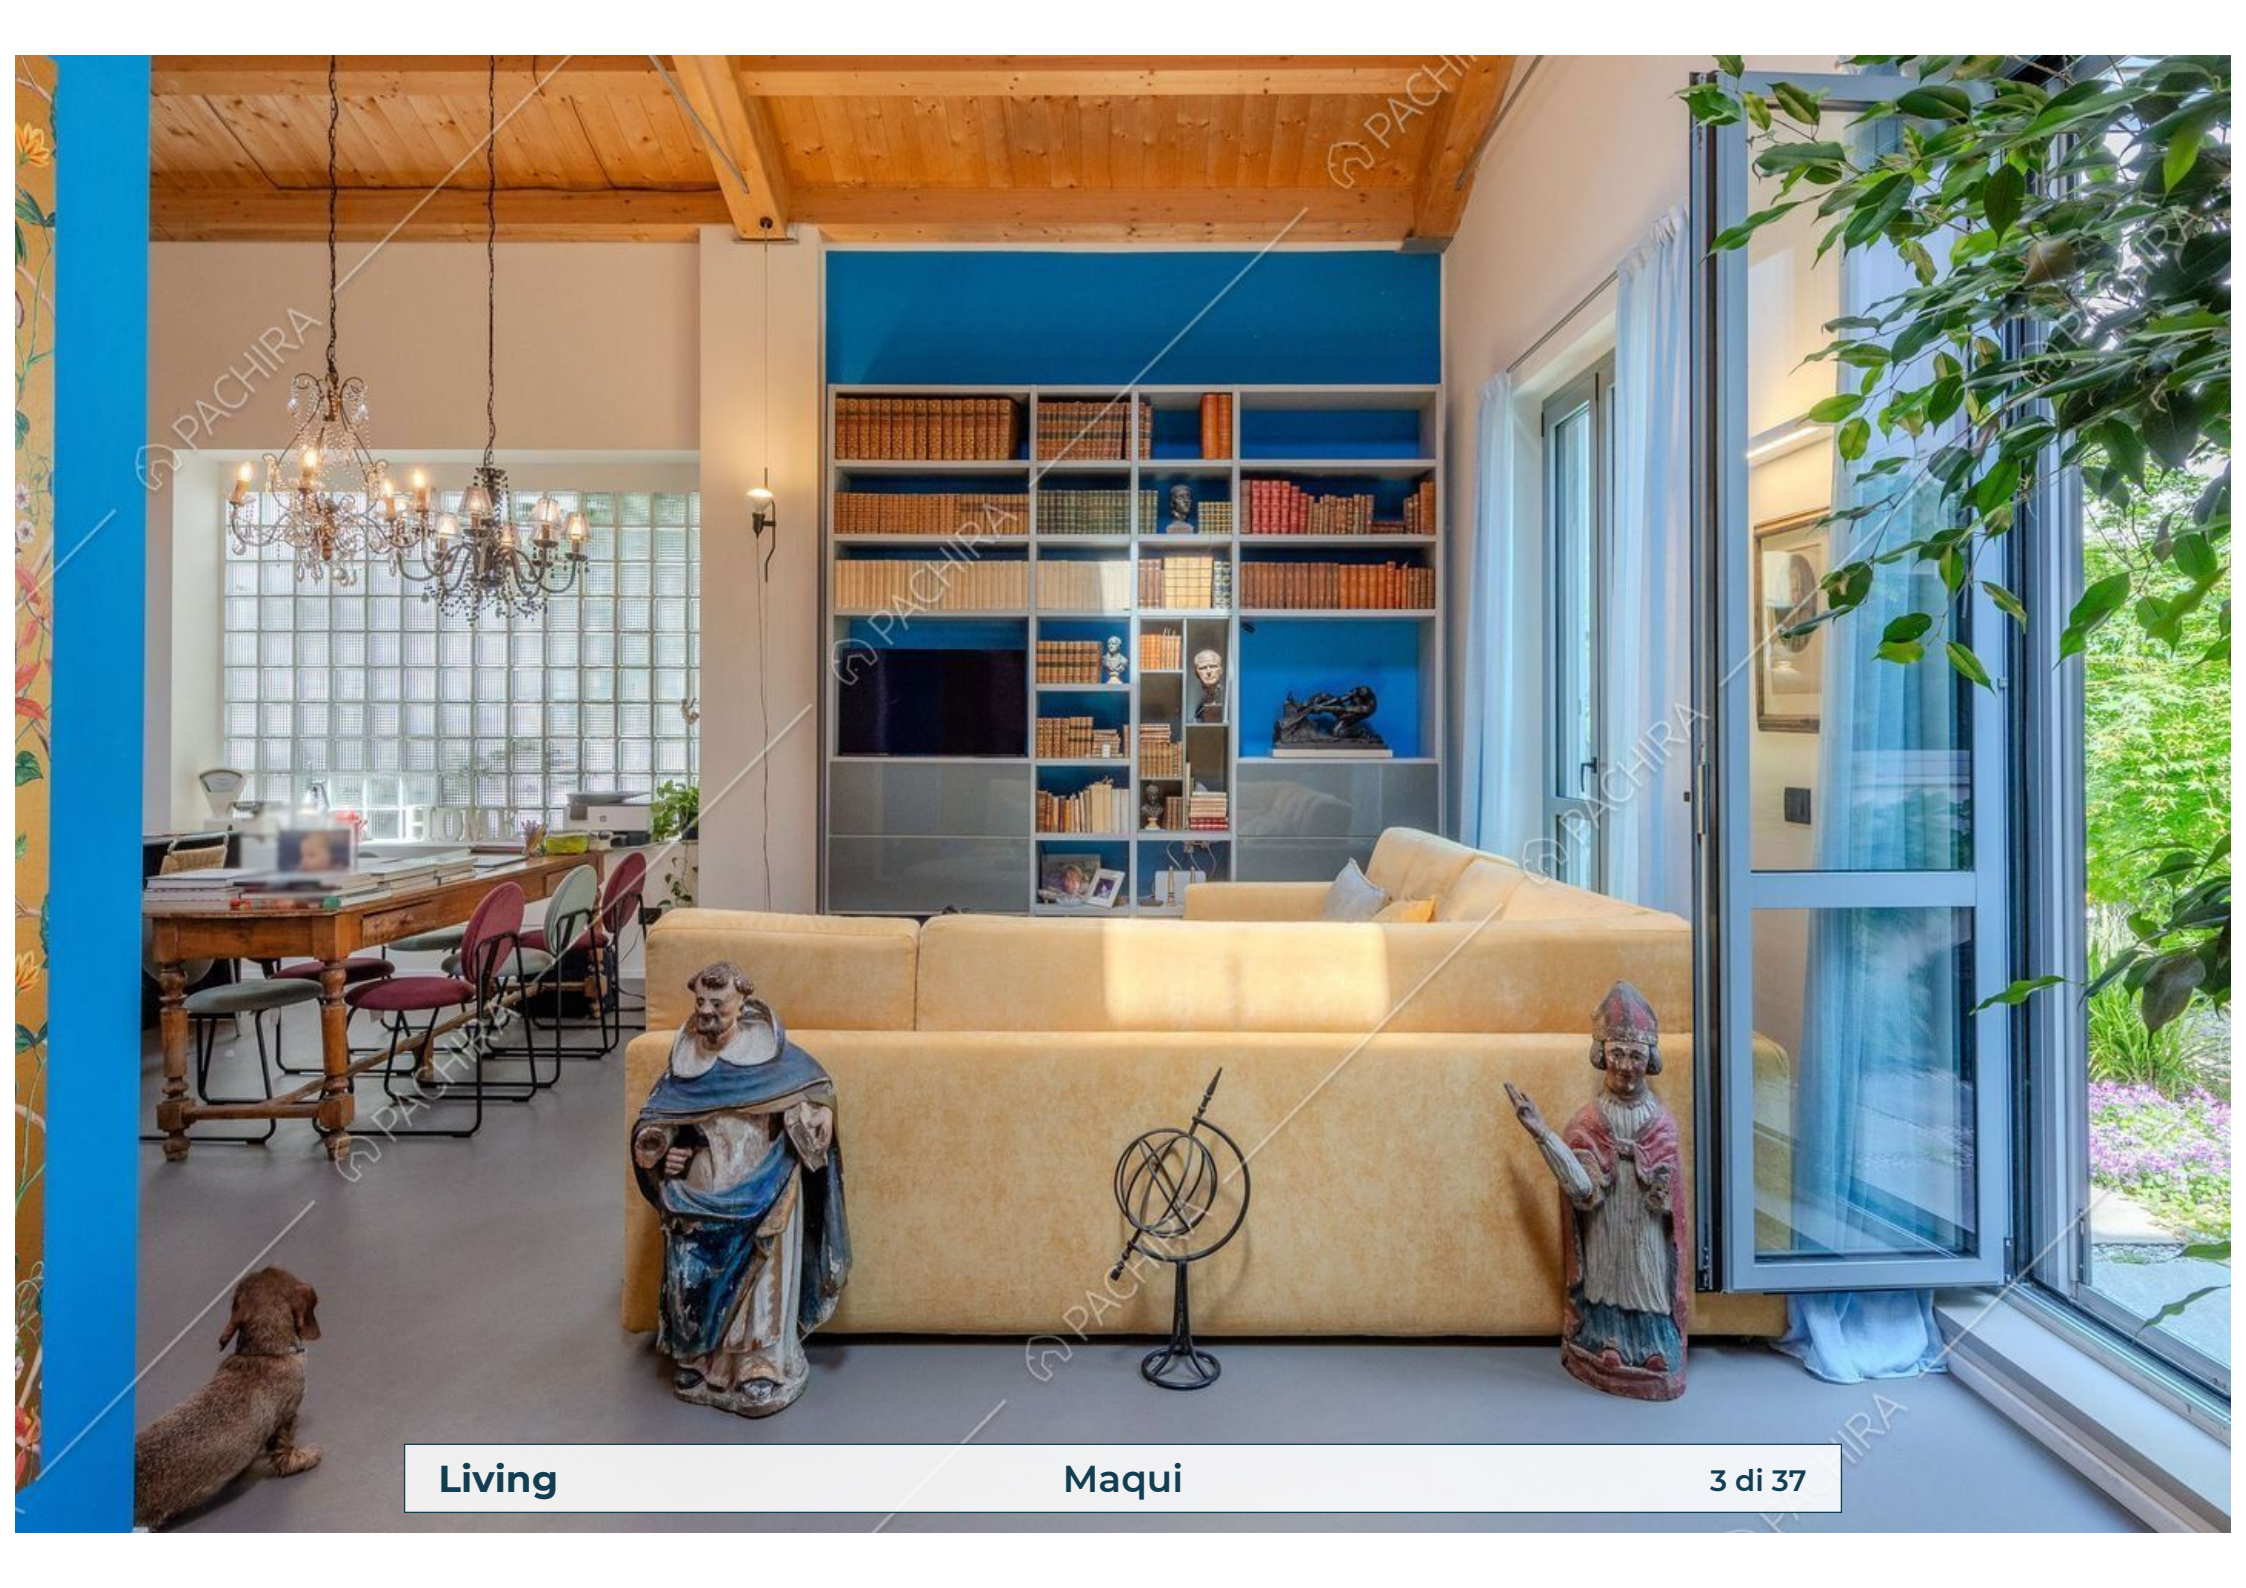

Location Maqui

Loft

Provincia
Città metropolitana di
Milano

Zona
Dergano

Superficie interna
180m²

Piano
Piano terra

Livelli
1

Living **Maqui** 2 di 37