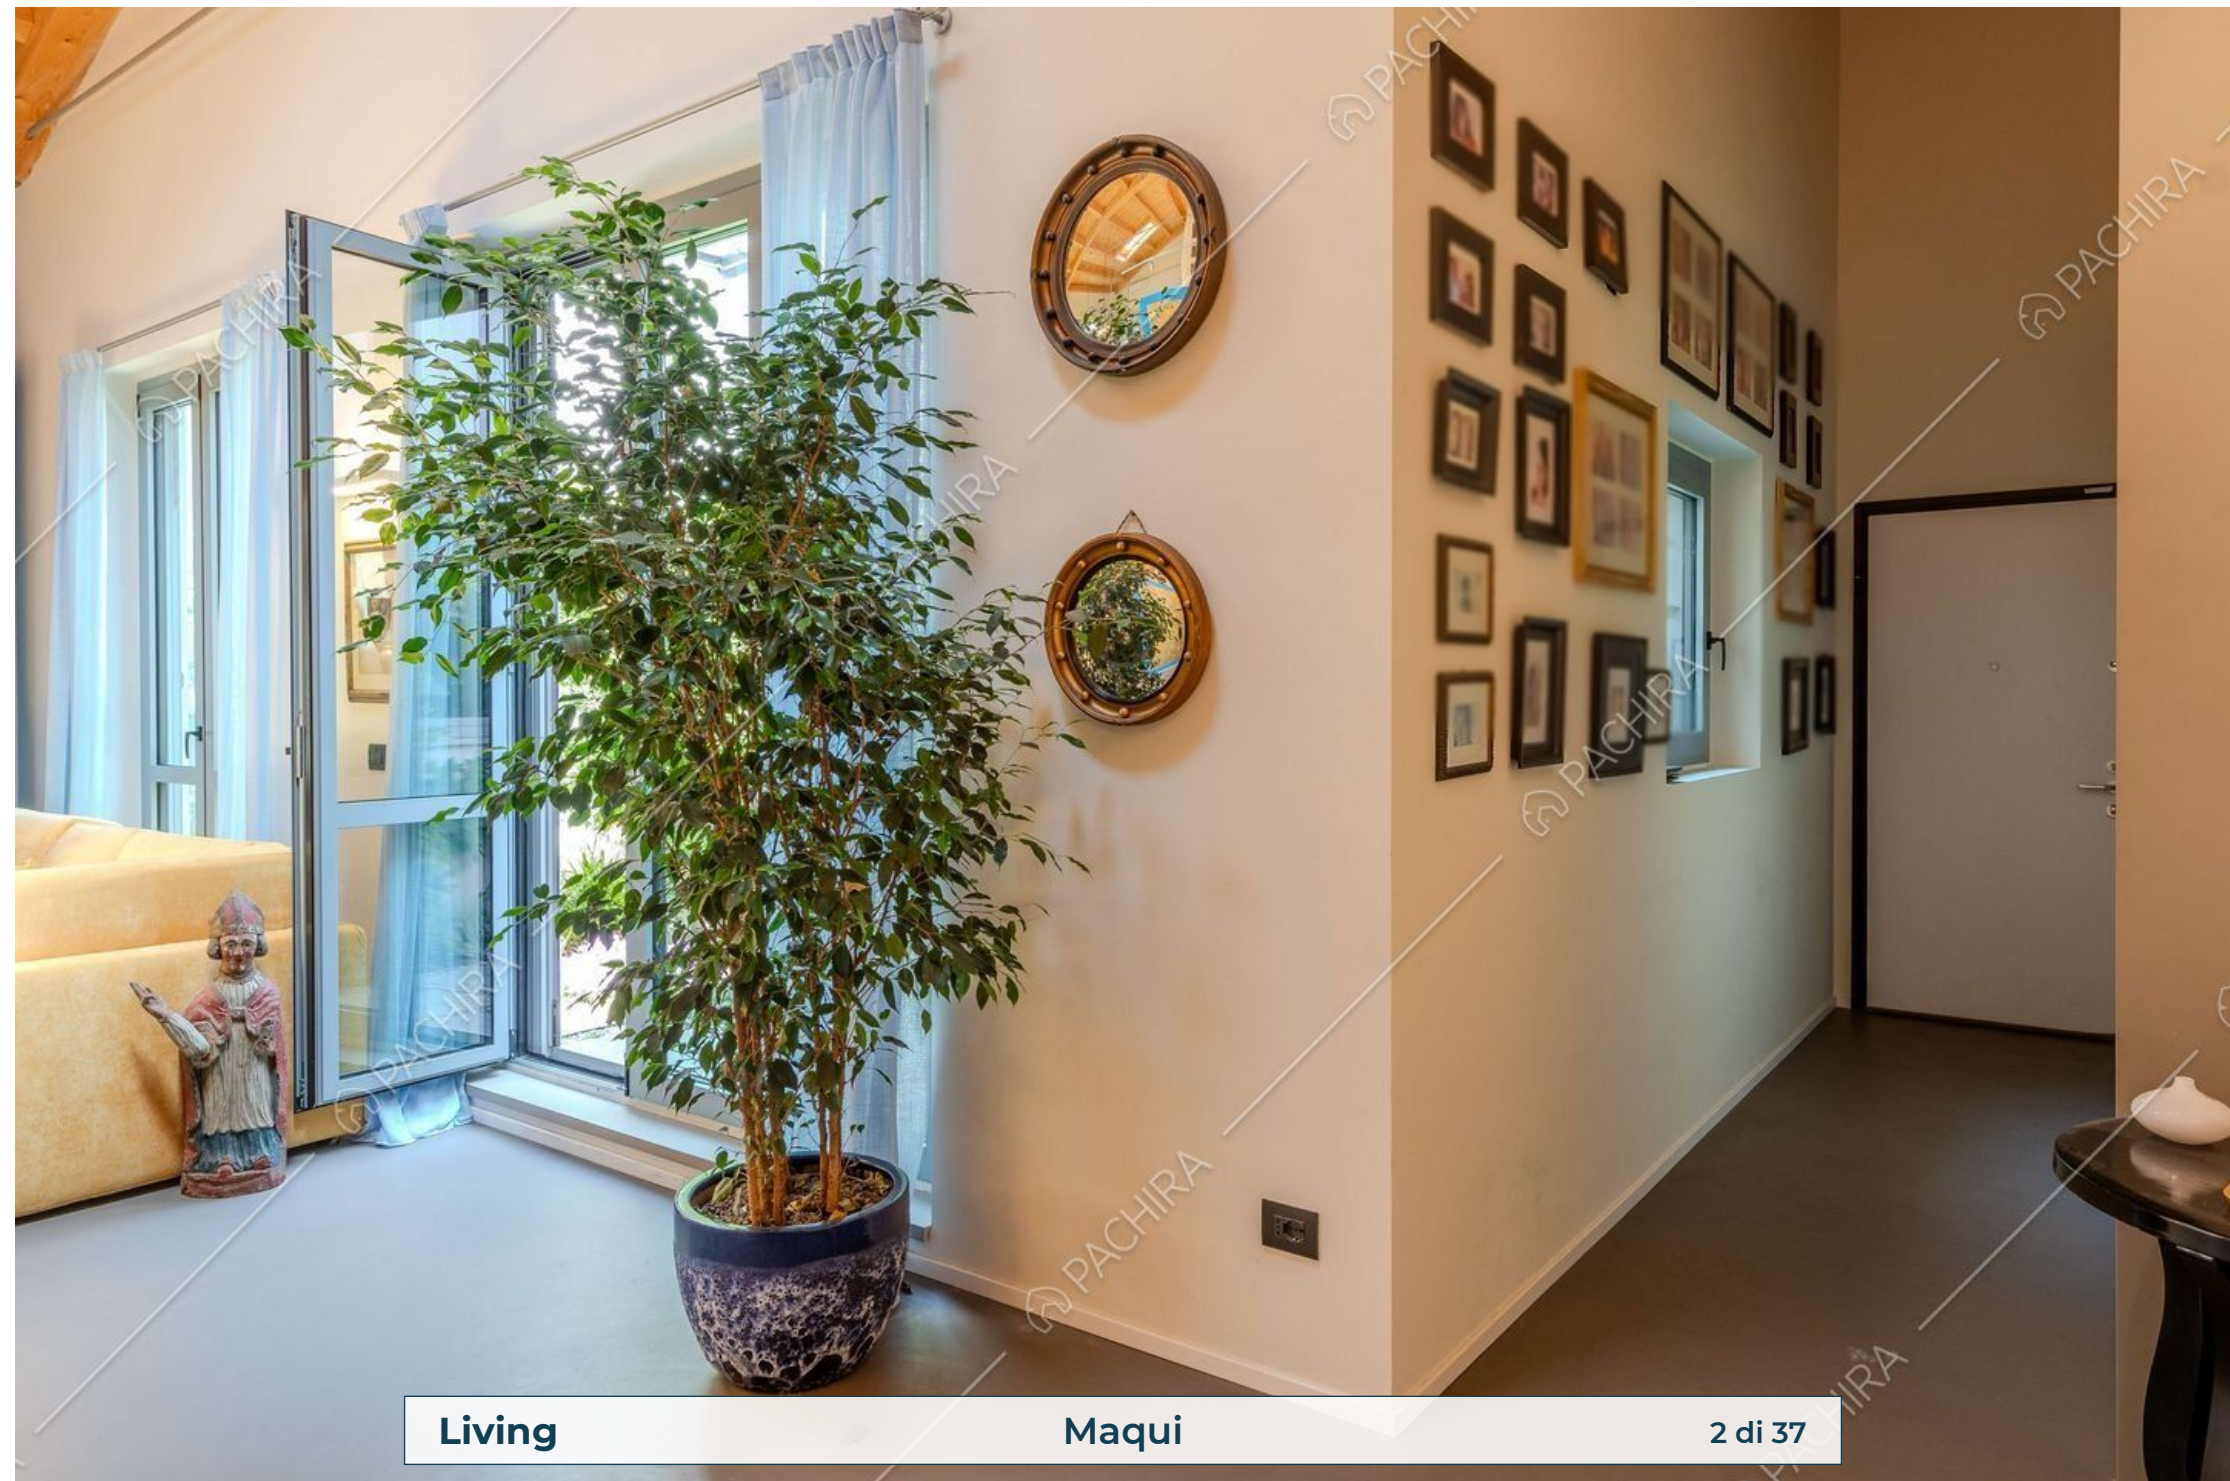

Location Maqui

Loft

Provincia
Città metropolitana di
Milano

Zona
Dergano

Superficie interna
180m²

Piano
Piano terra

Livelli
1

Living **Maqui** 2 di 37