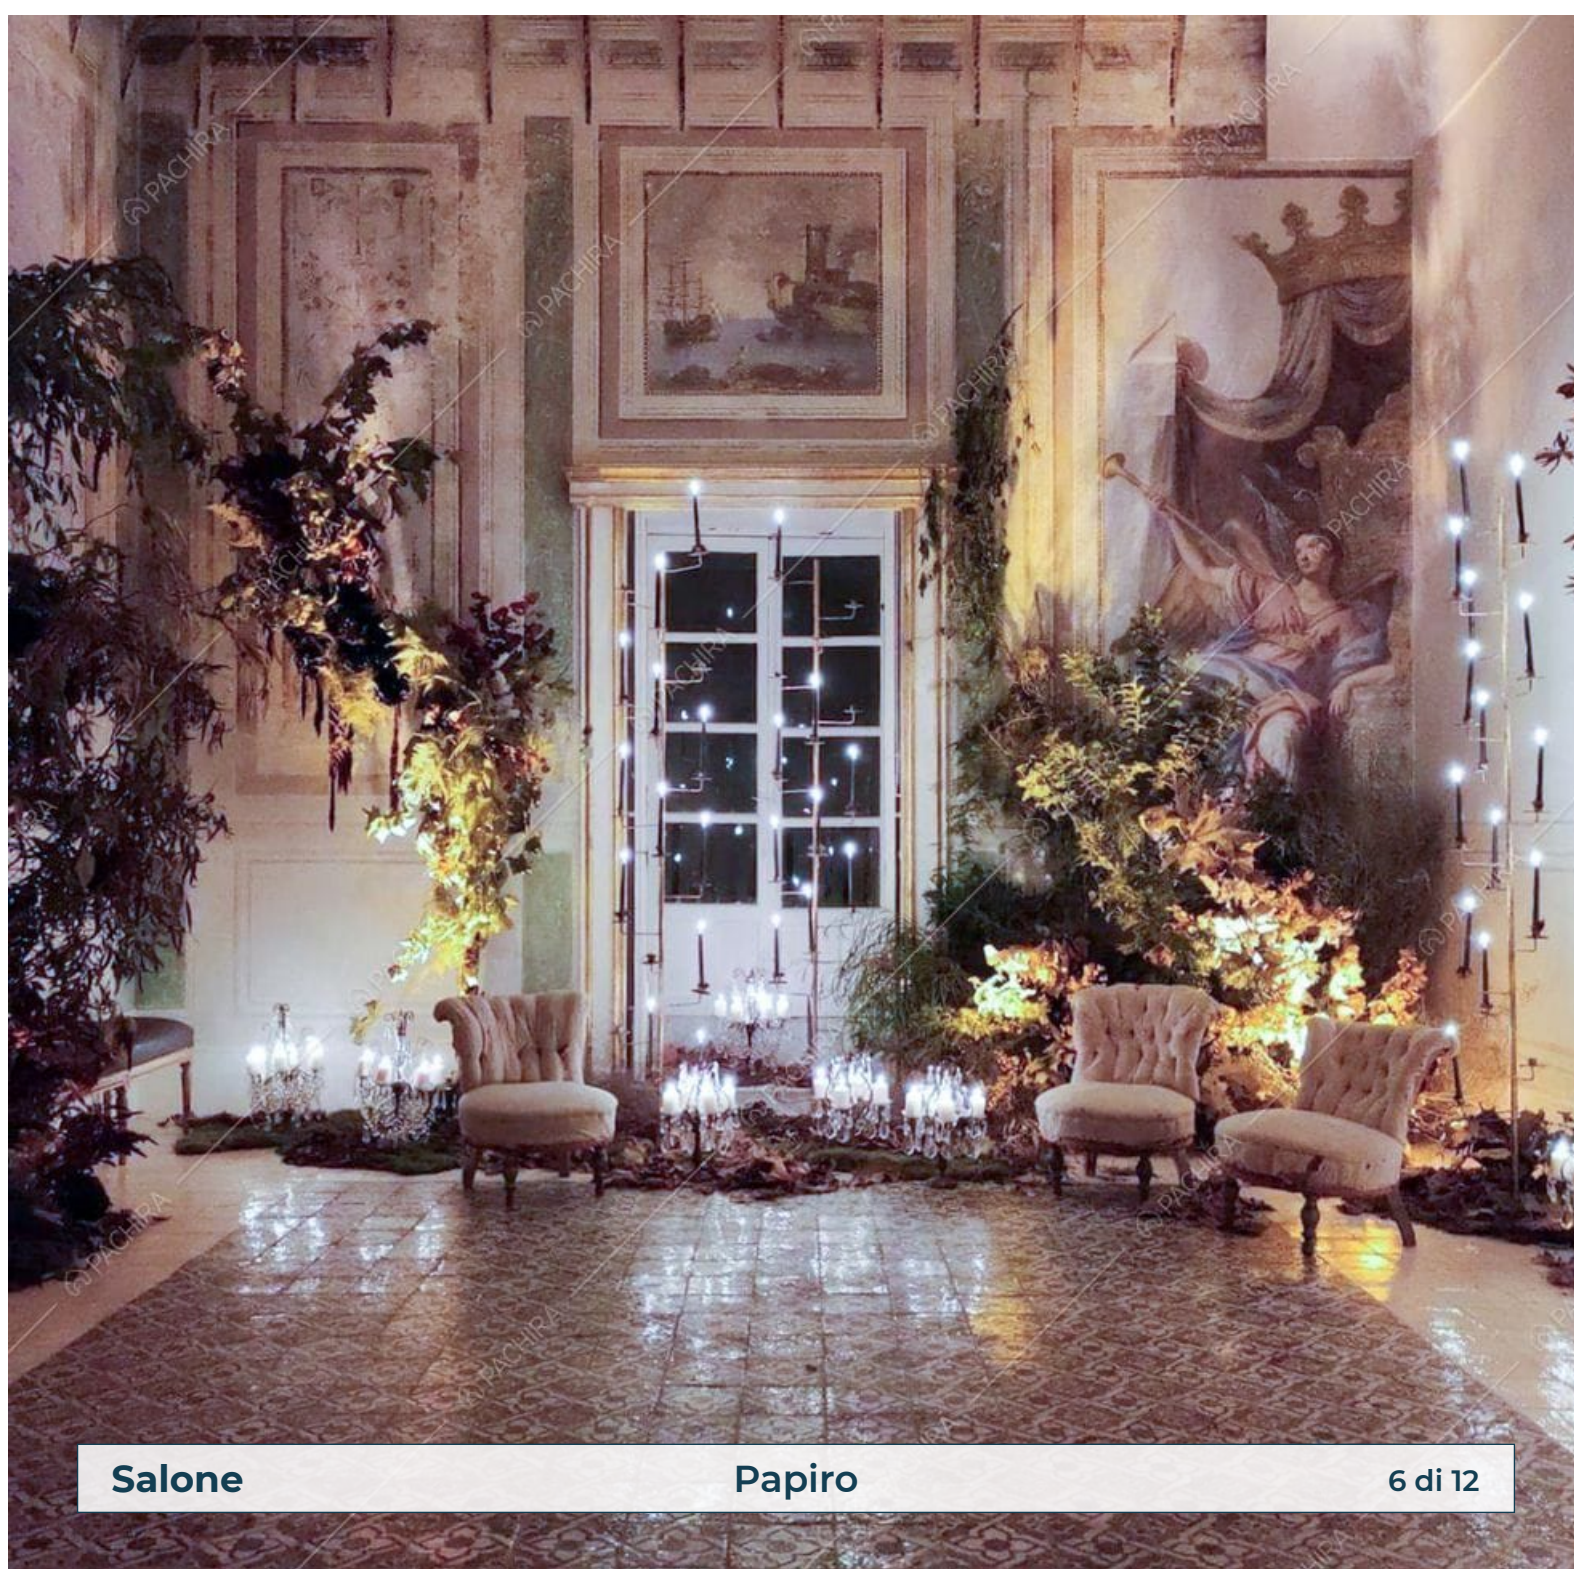

Salone

Papiro

6 di 12