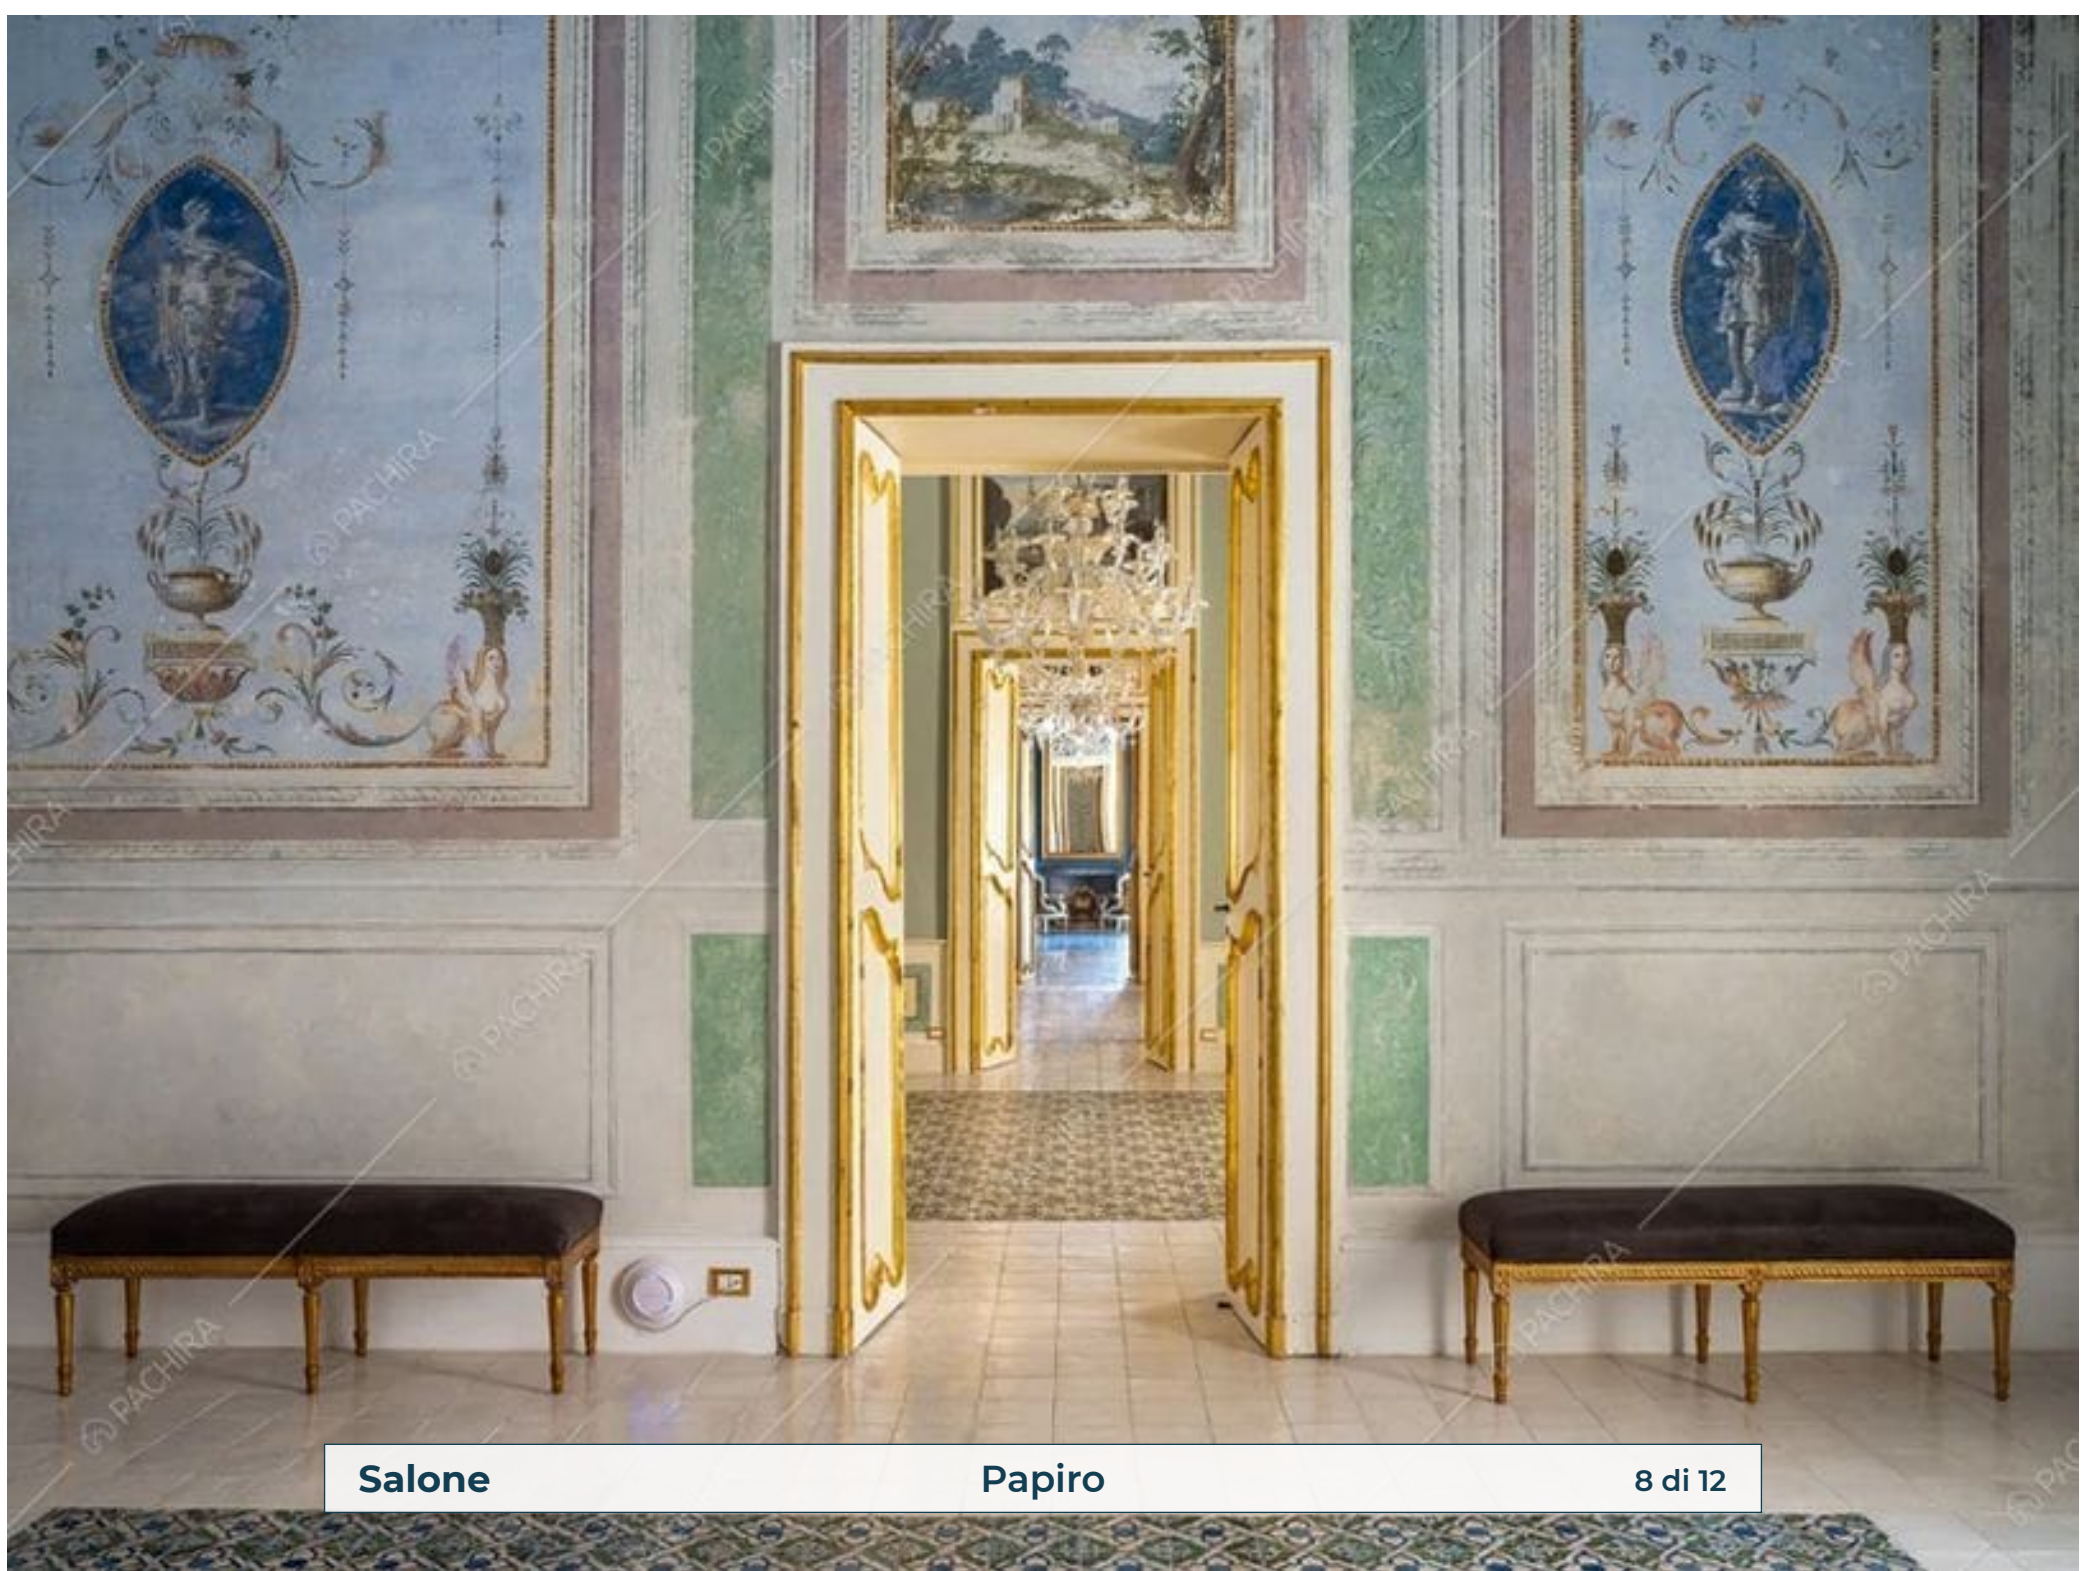

Salone

Papiro

8 di 12