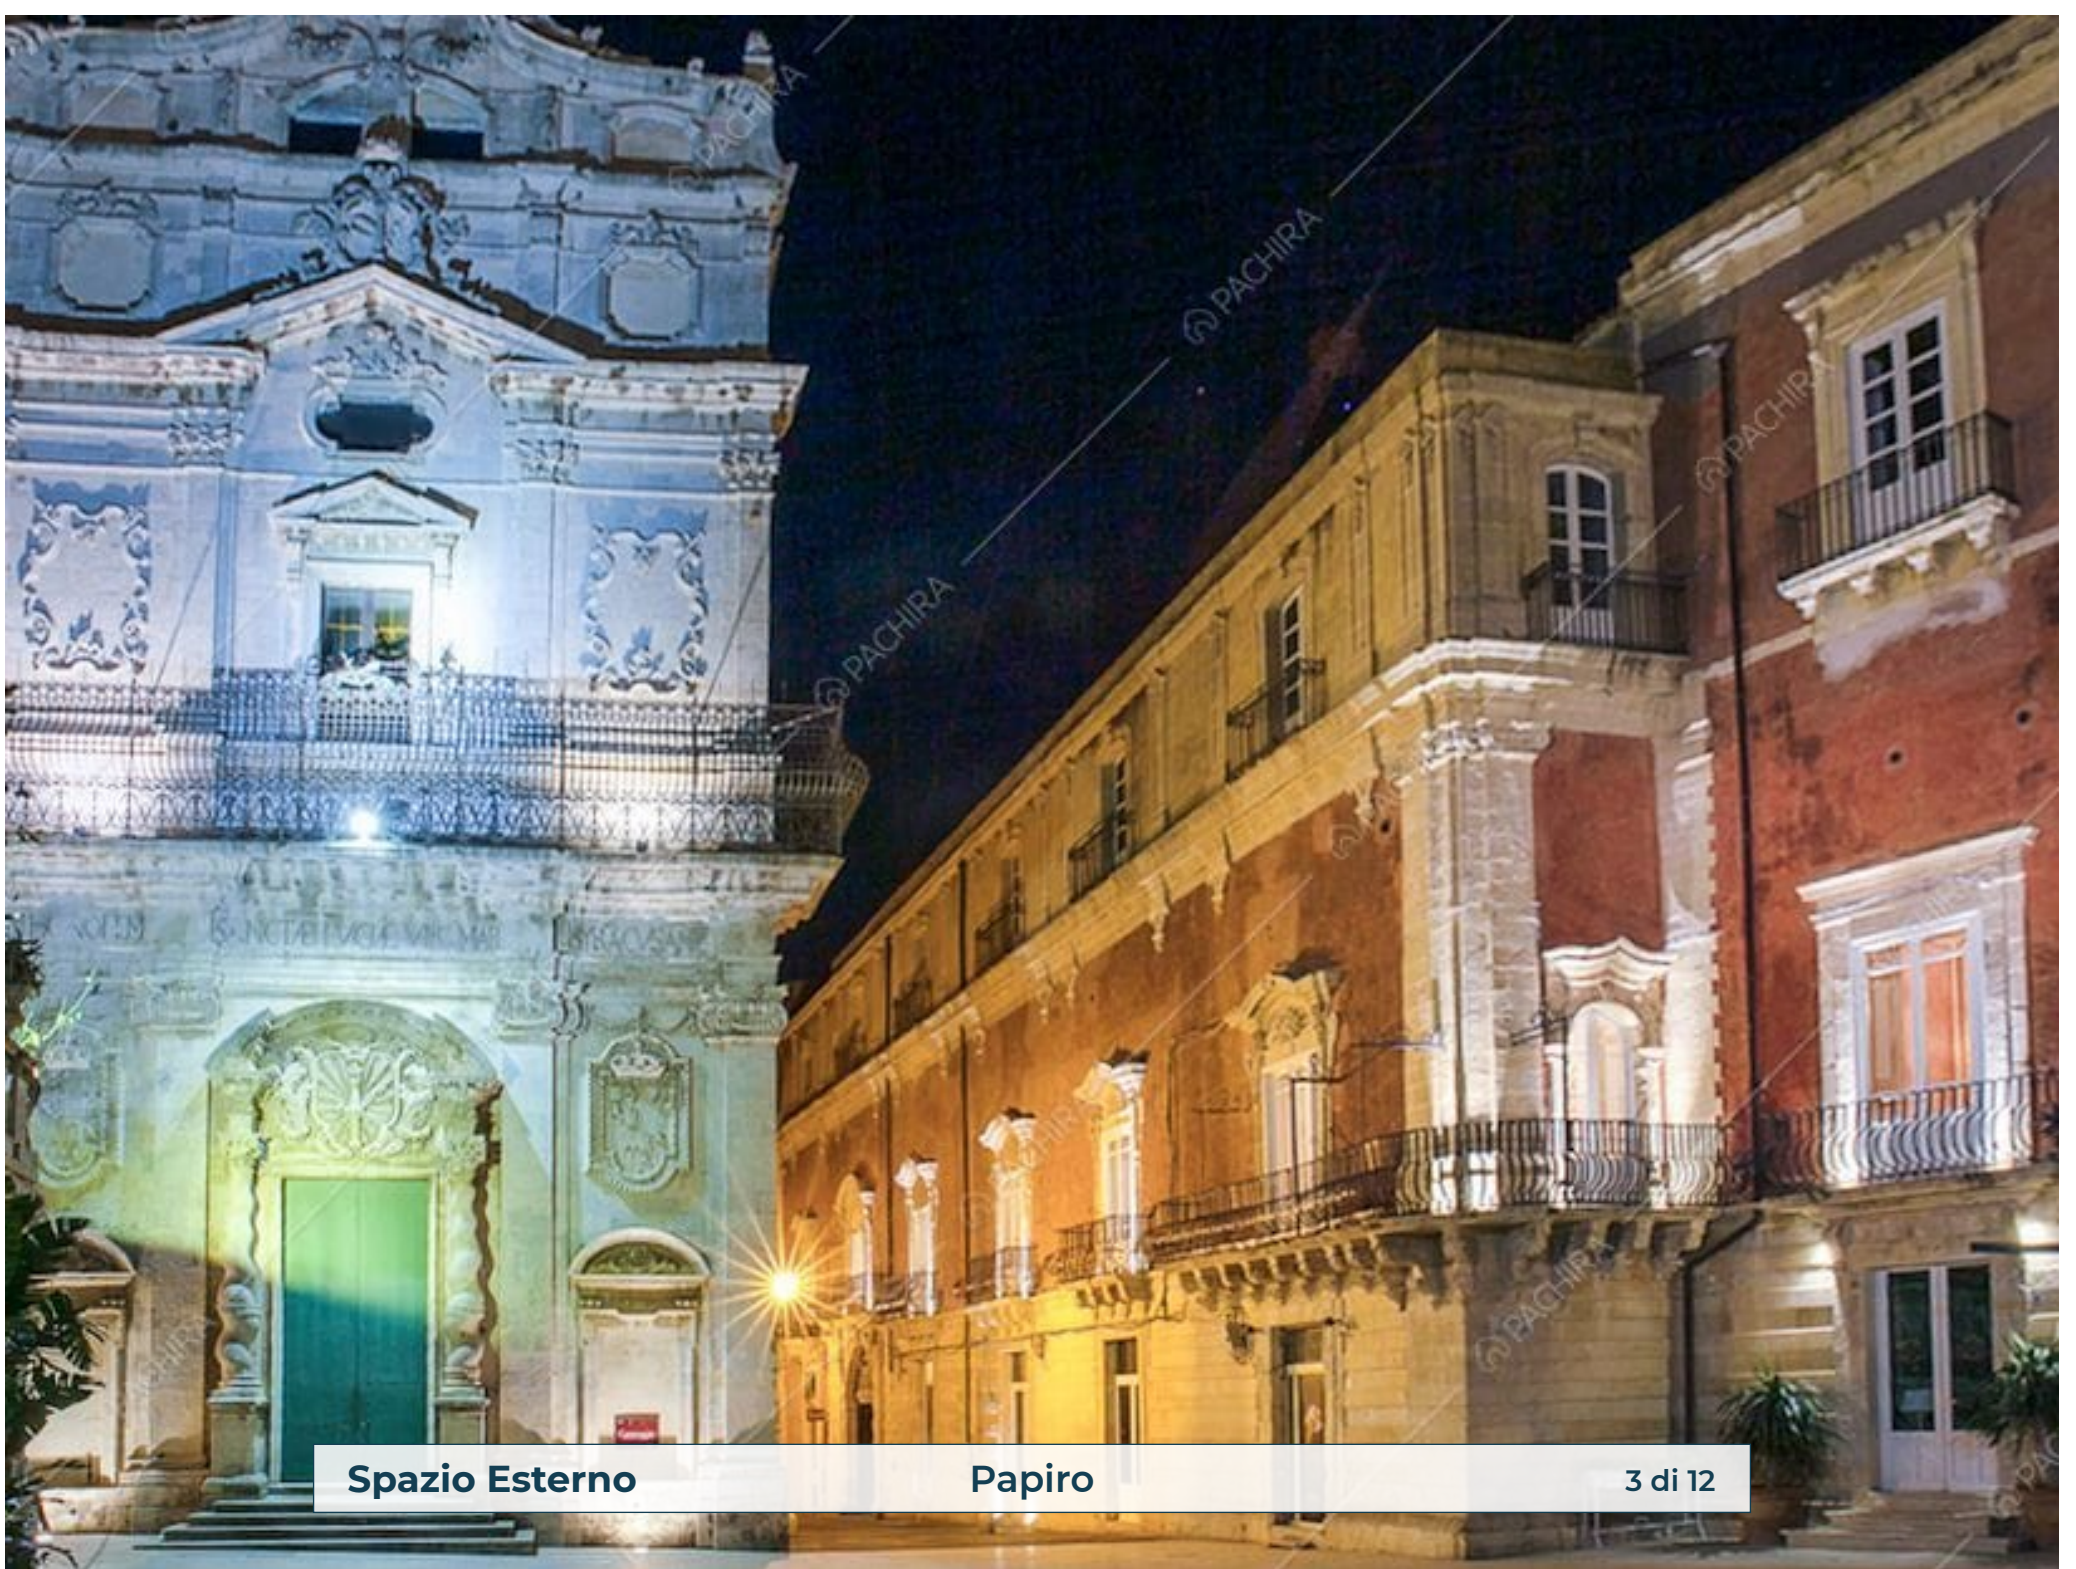

Location Papiro

Dimora Storica

Provincia
Libero consorzio
comunale di Siracusa

Superficie interna
600m²

Piano Livelli
Piano terra 2

Spazio Esterno

Papiro

3 di 12