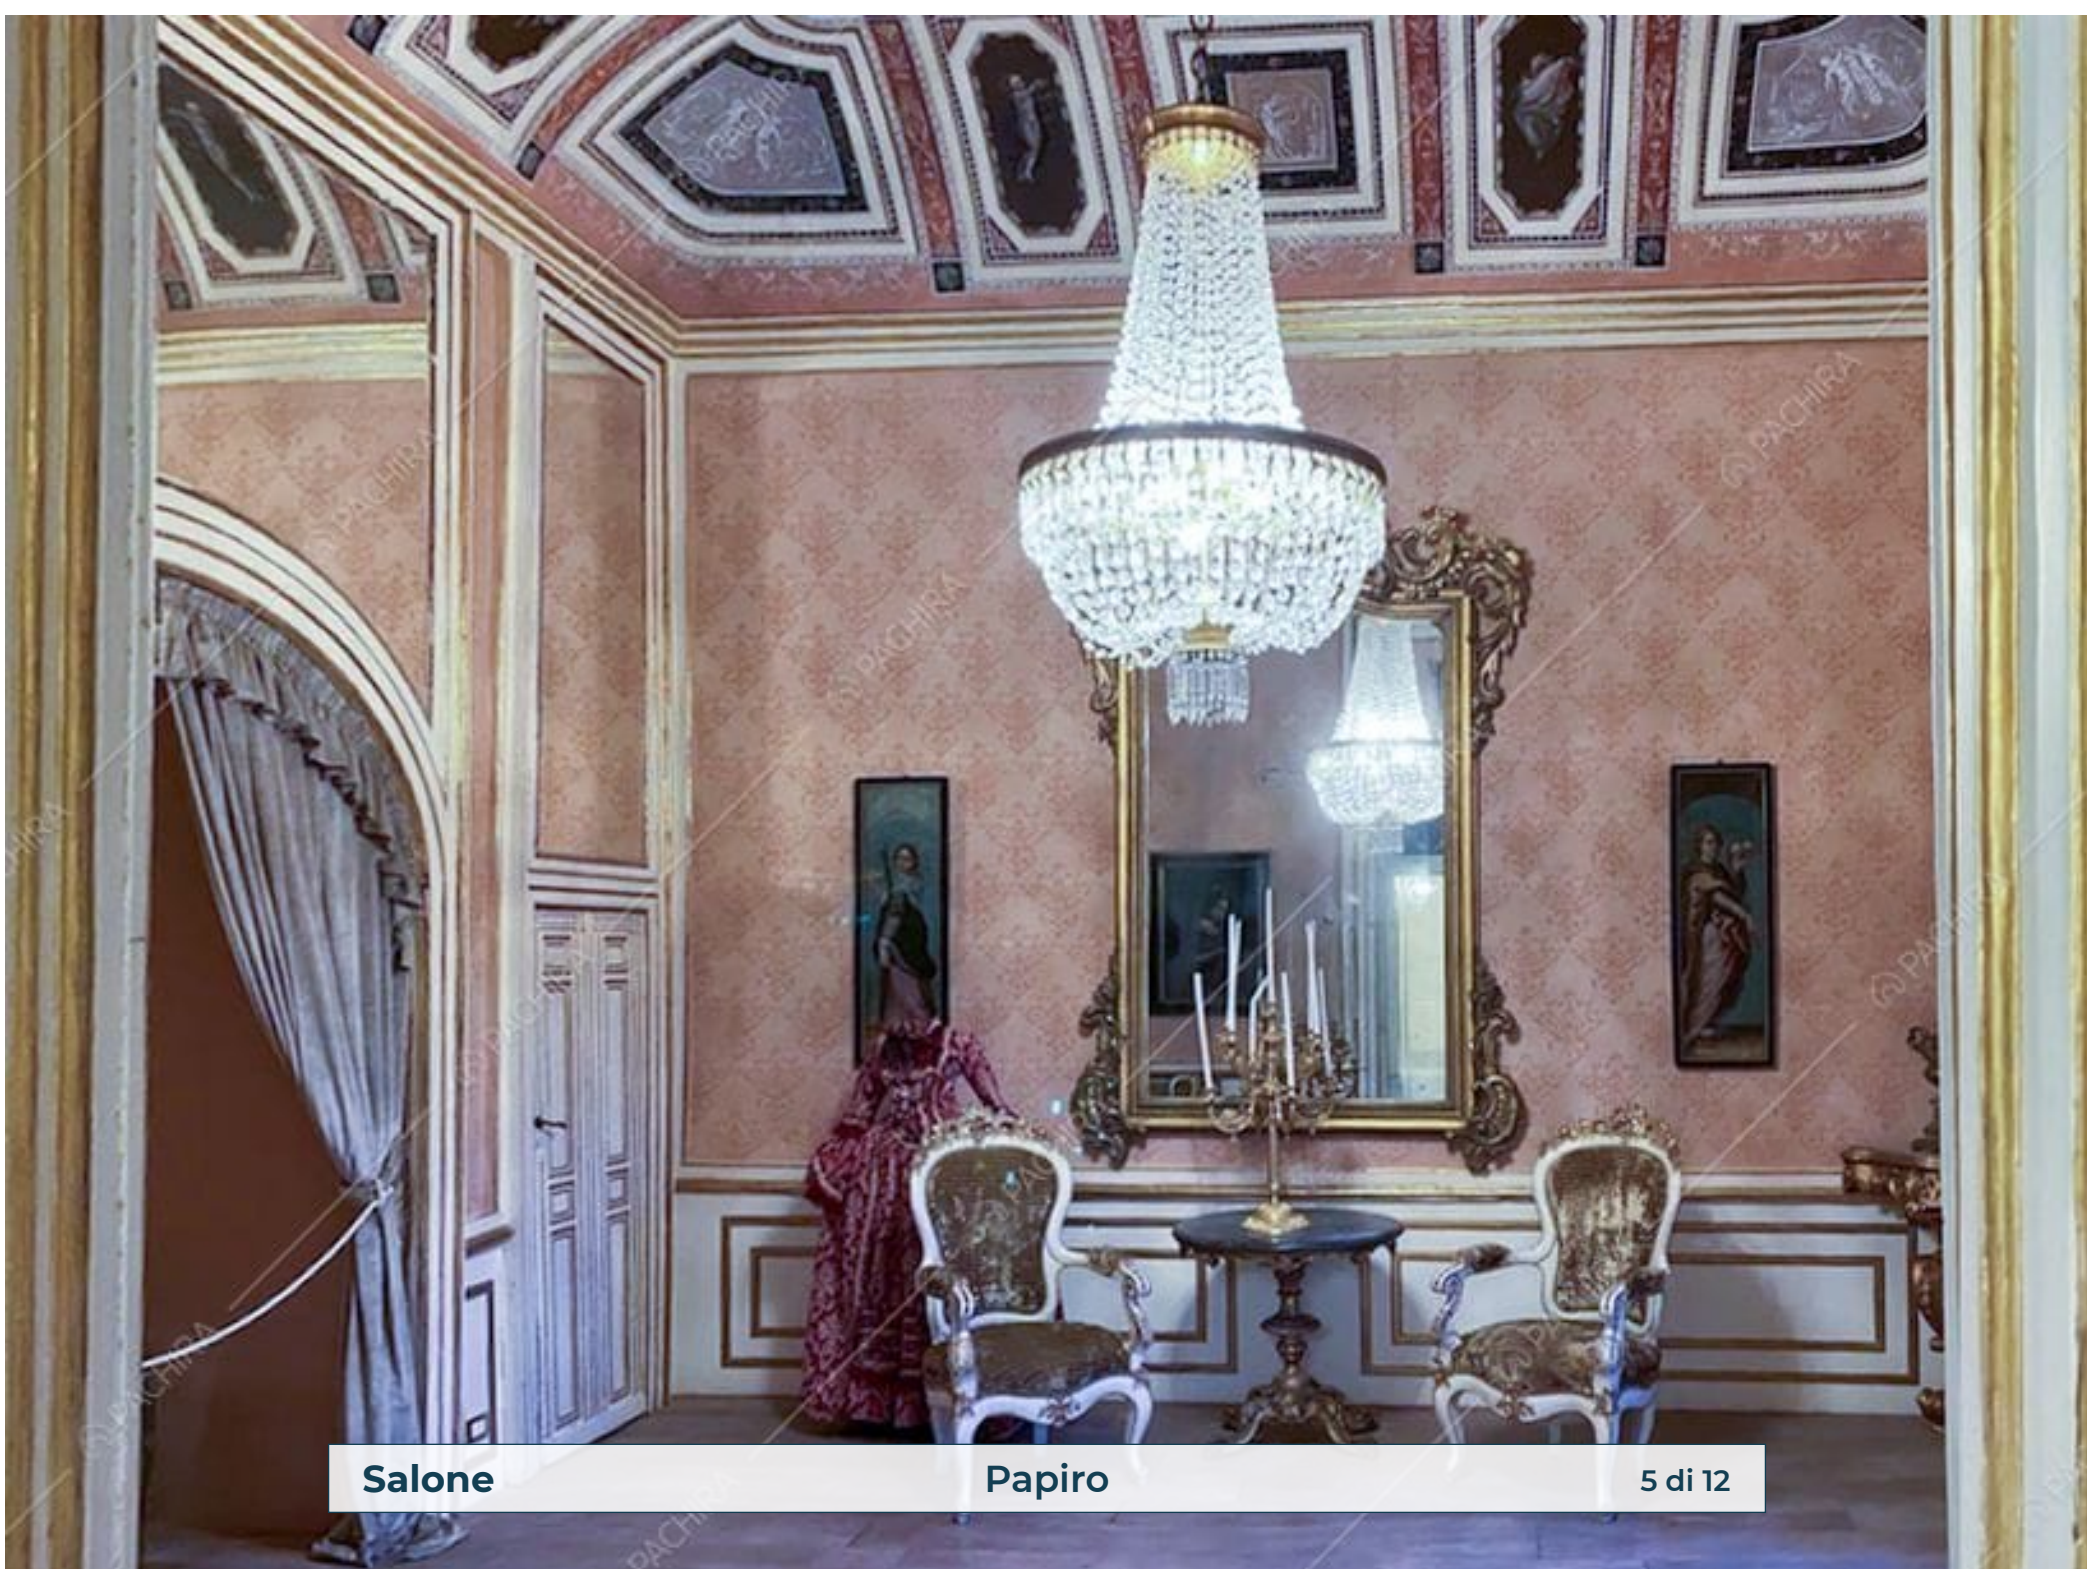

Salone

Papiro