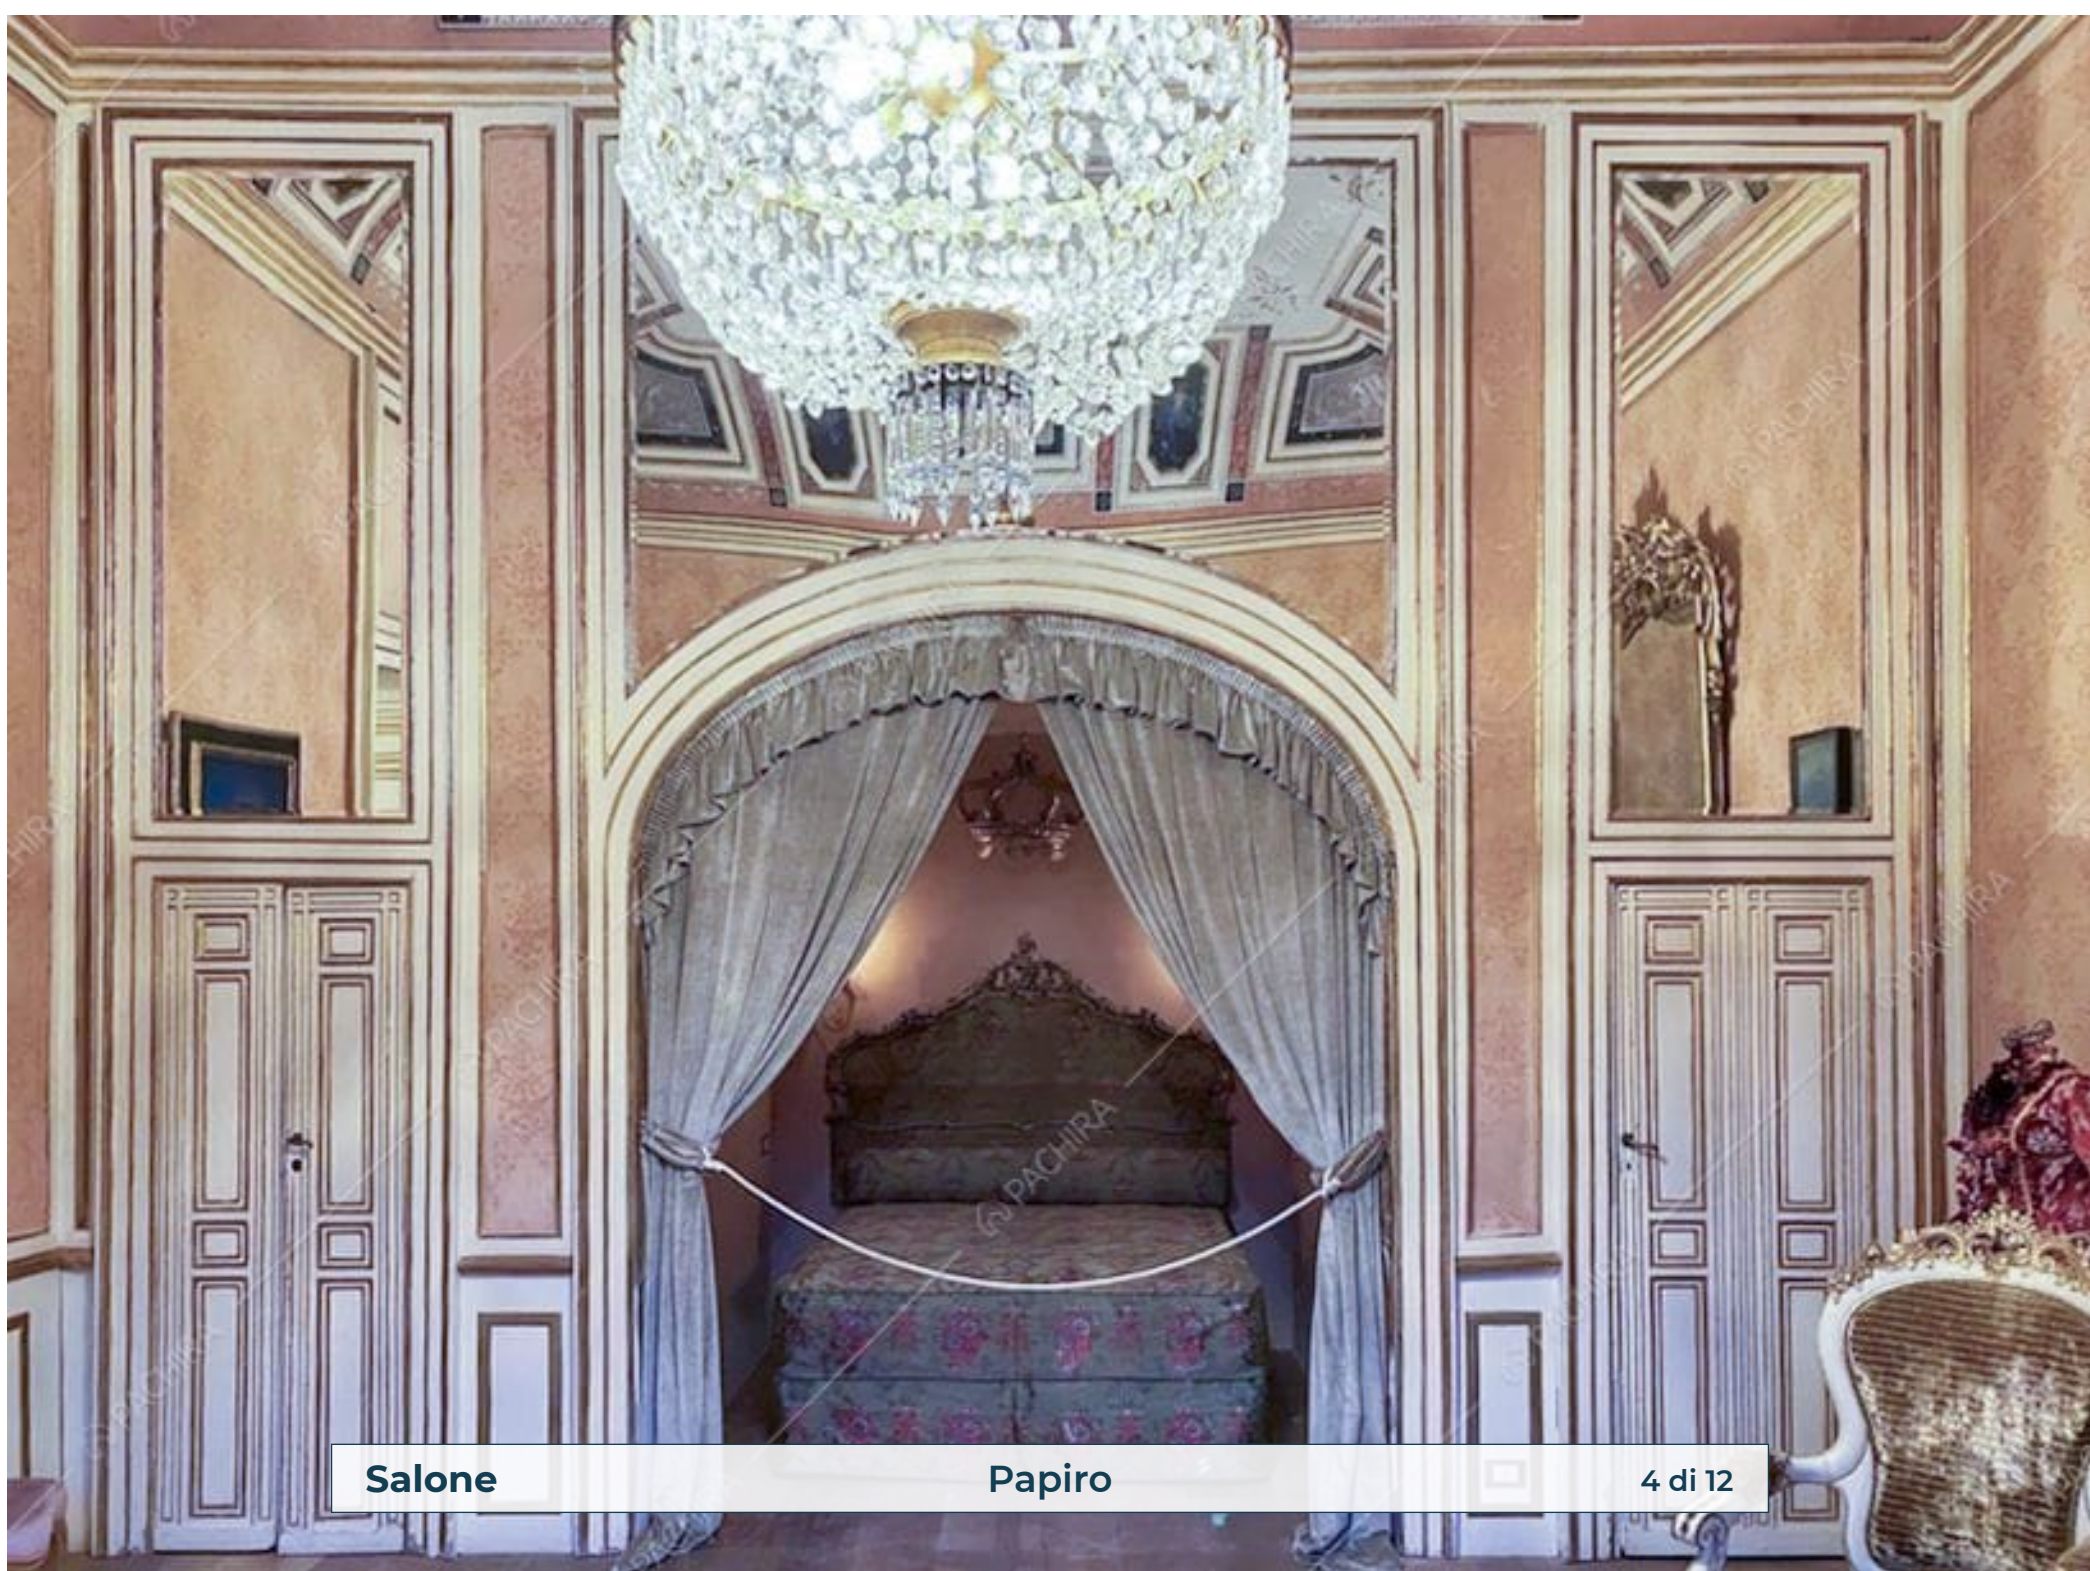

Location Papiro

Dimora Storica

Provincia
Libero consorzio
comunale di Siracusa

Superficie interna
600m²

Piano Livelli
Piano terra 2

Spazio Esterno

Papiro

3 di 12