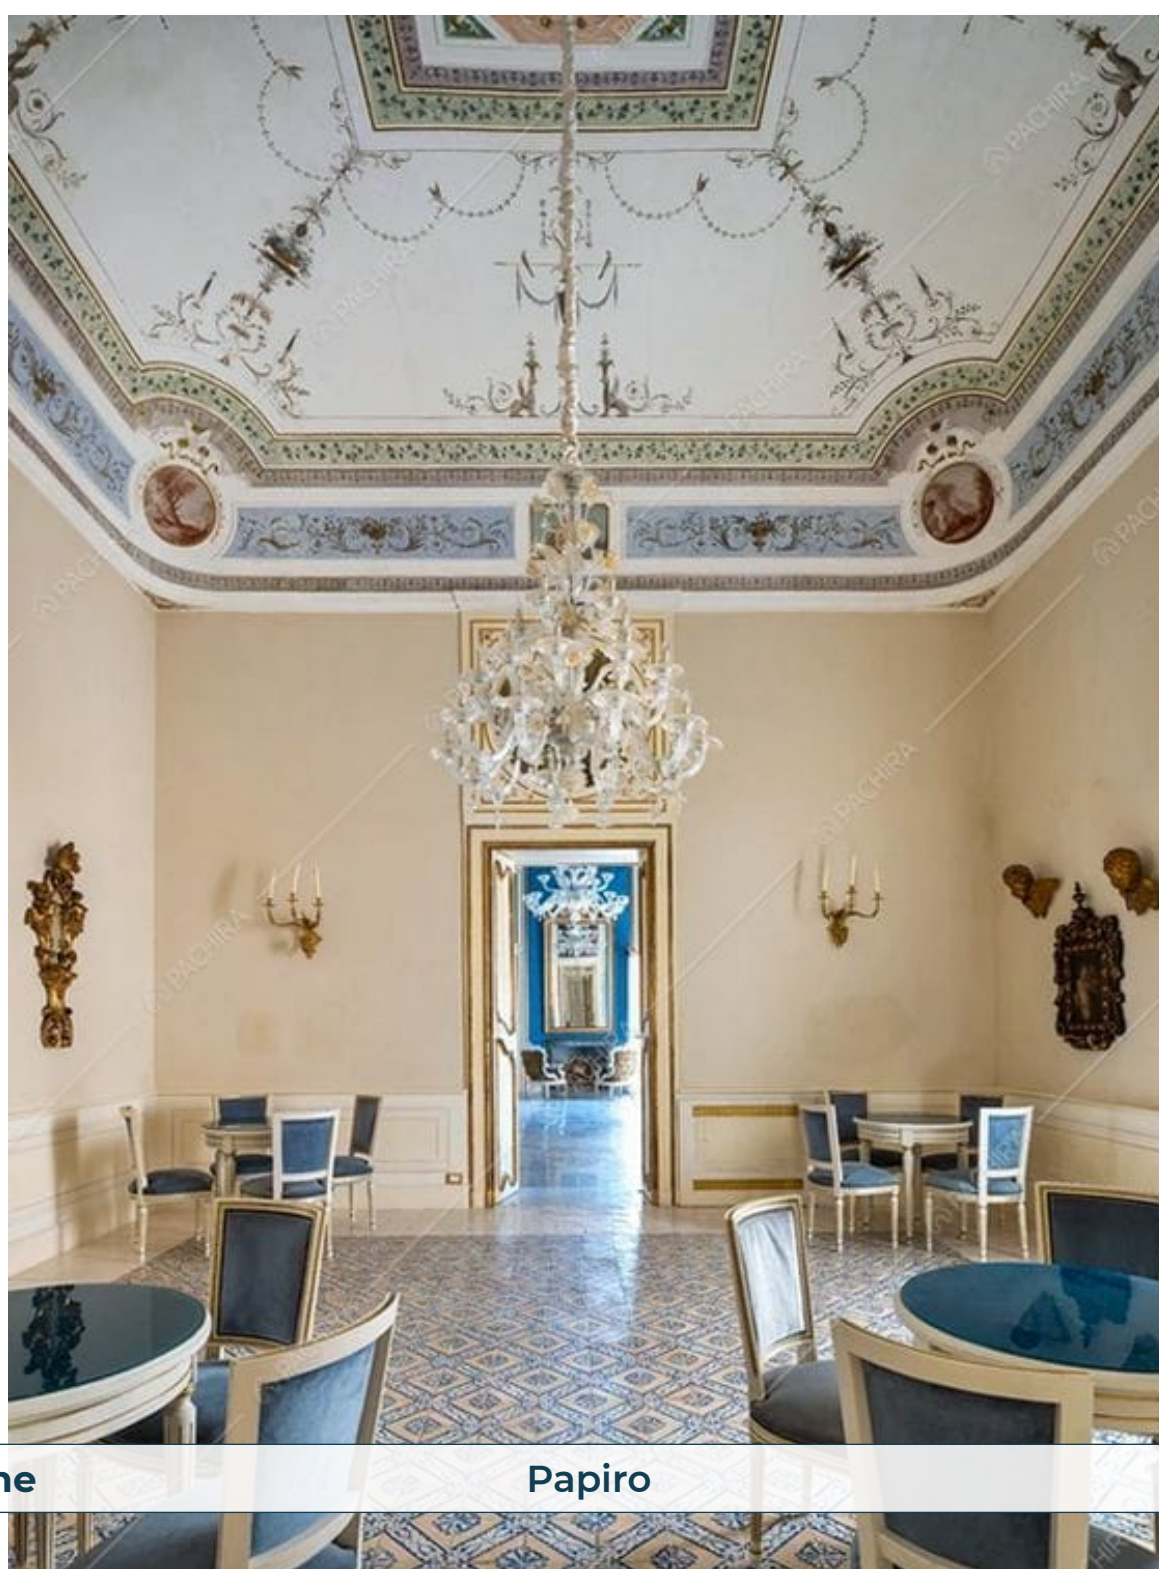

Salone

Papiro