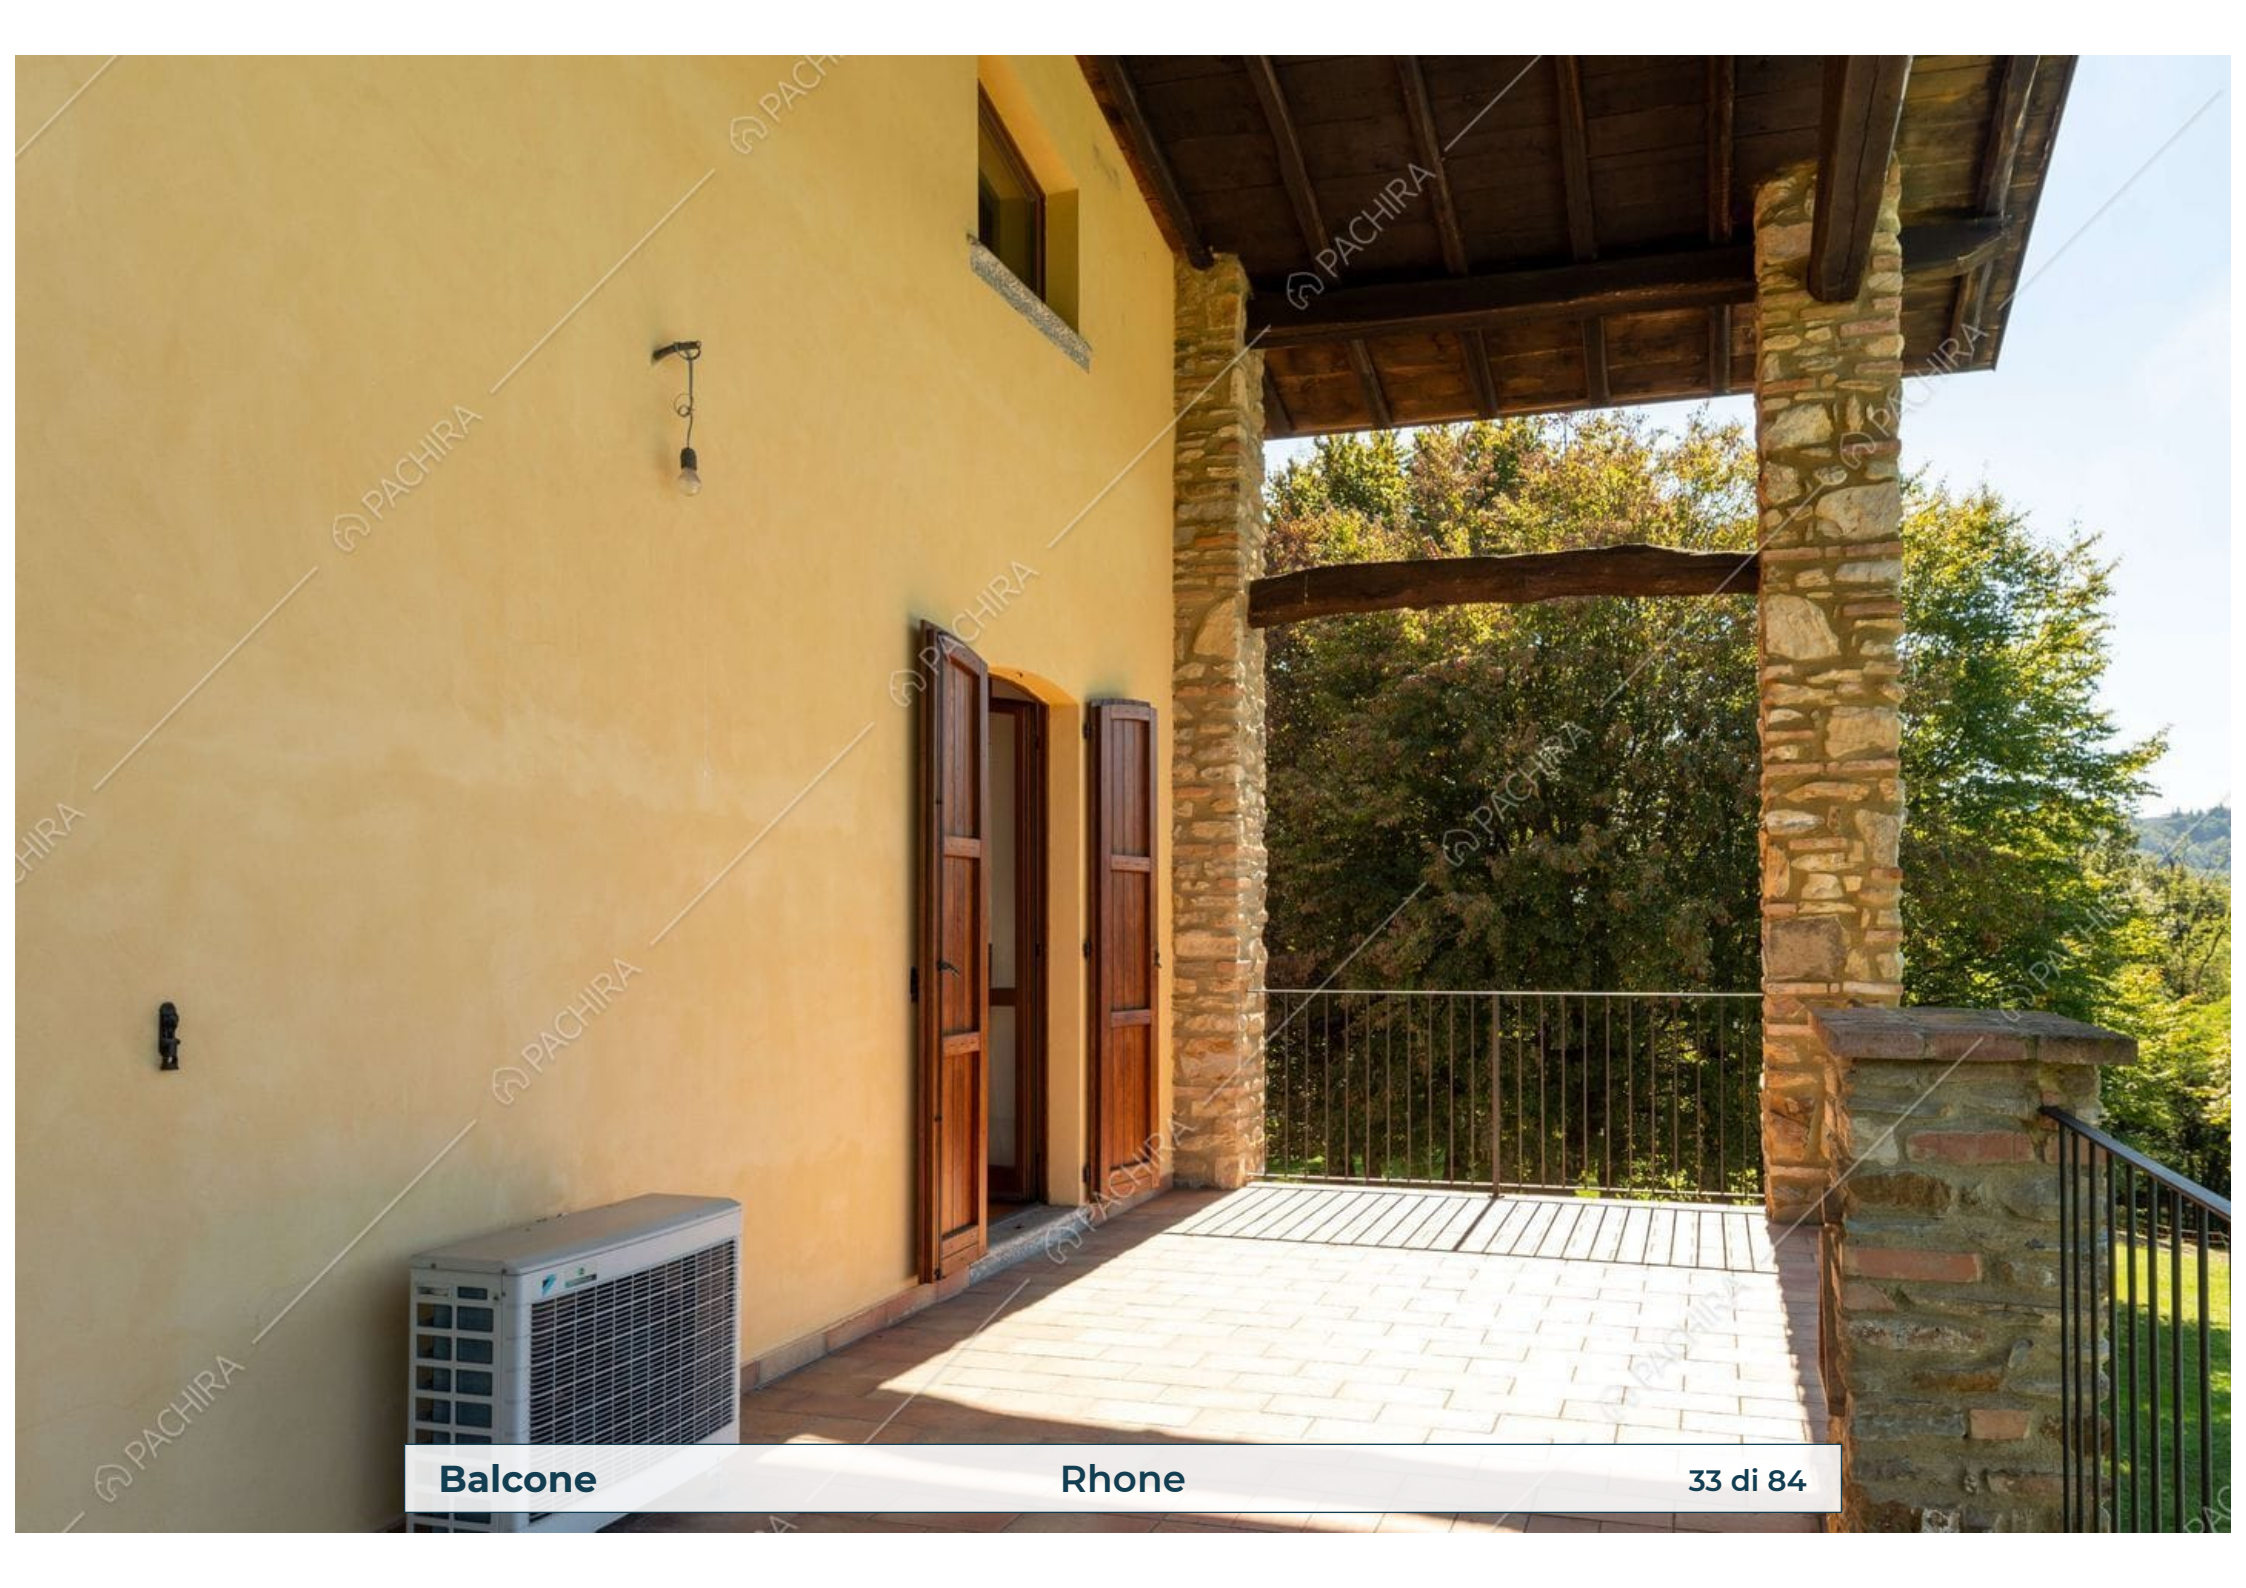

Balcone

Rhone

33 di 84