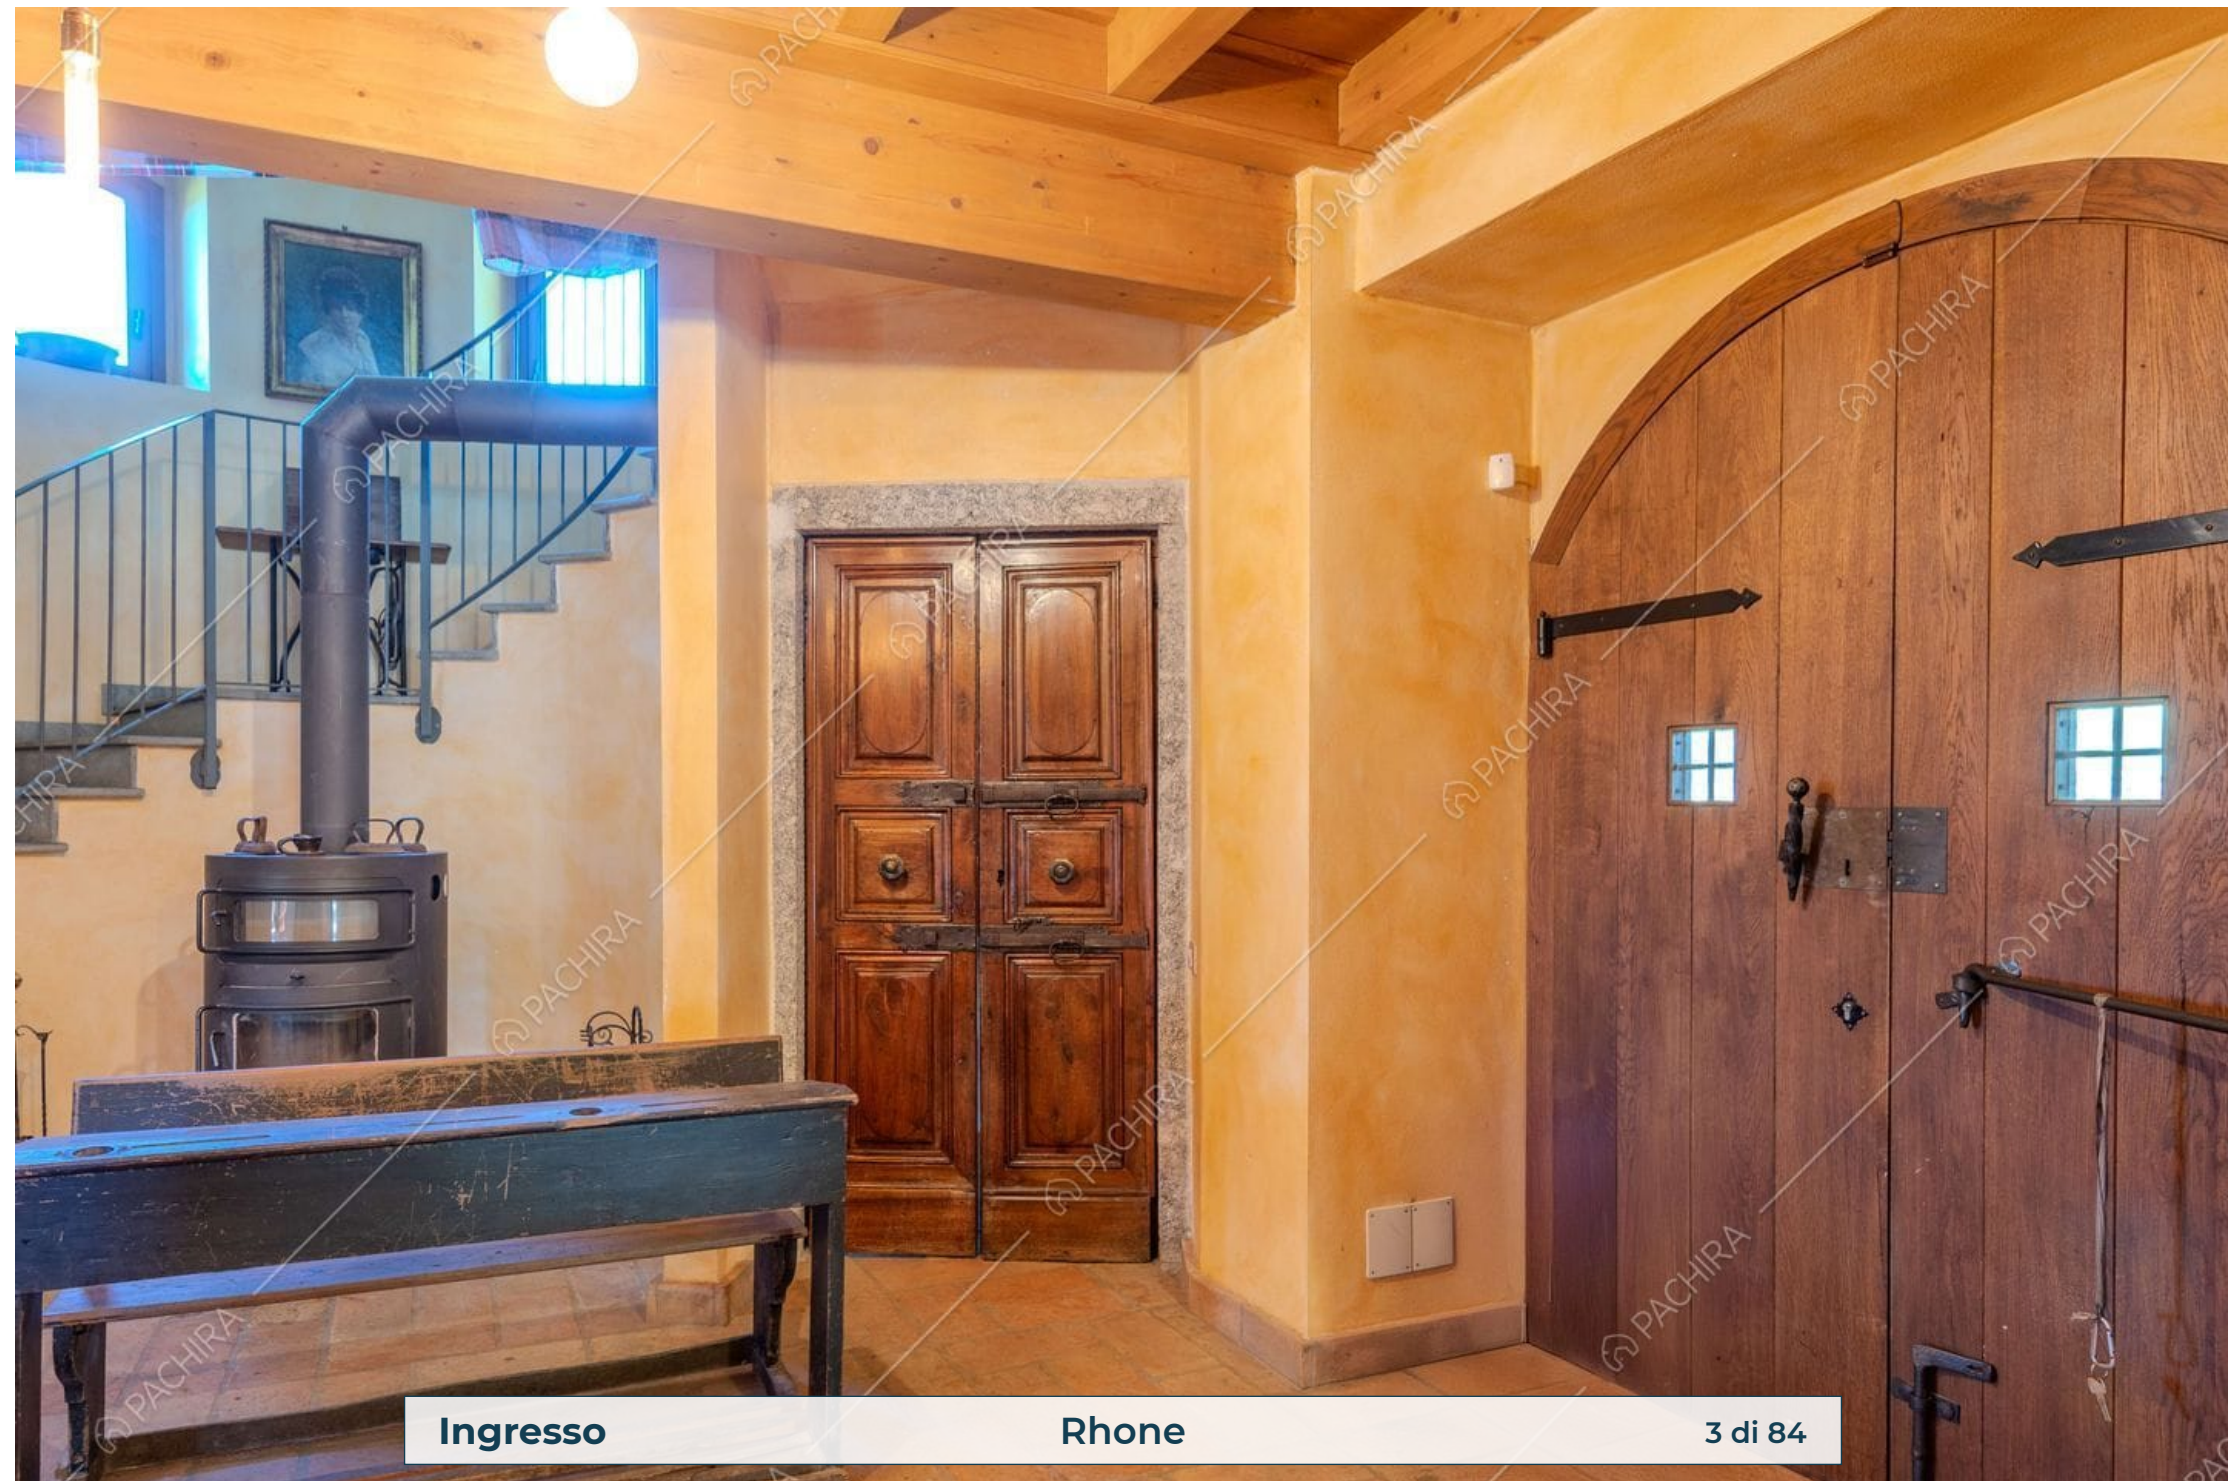

Ingresso

Rhone

3 di 84