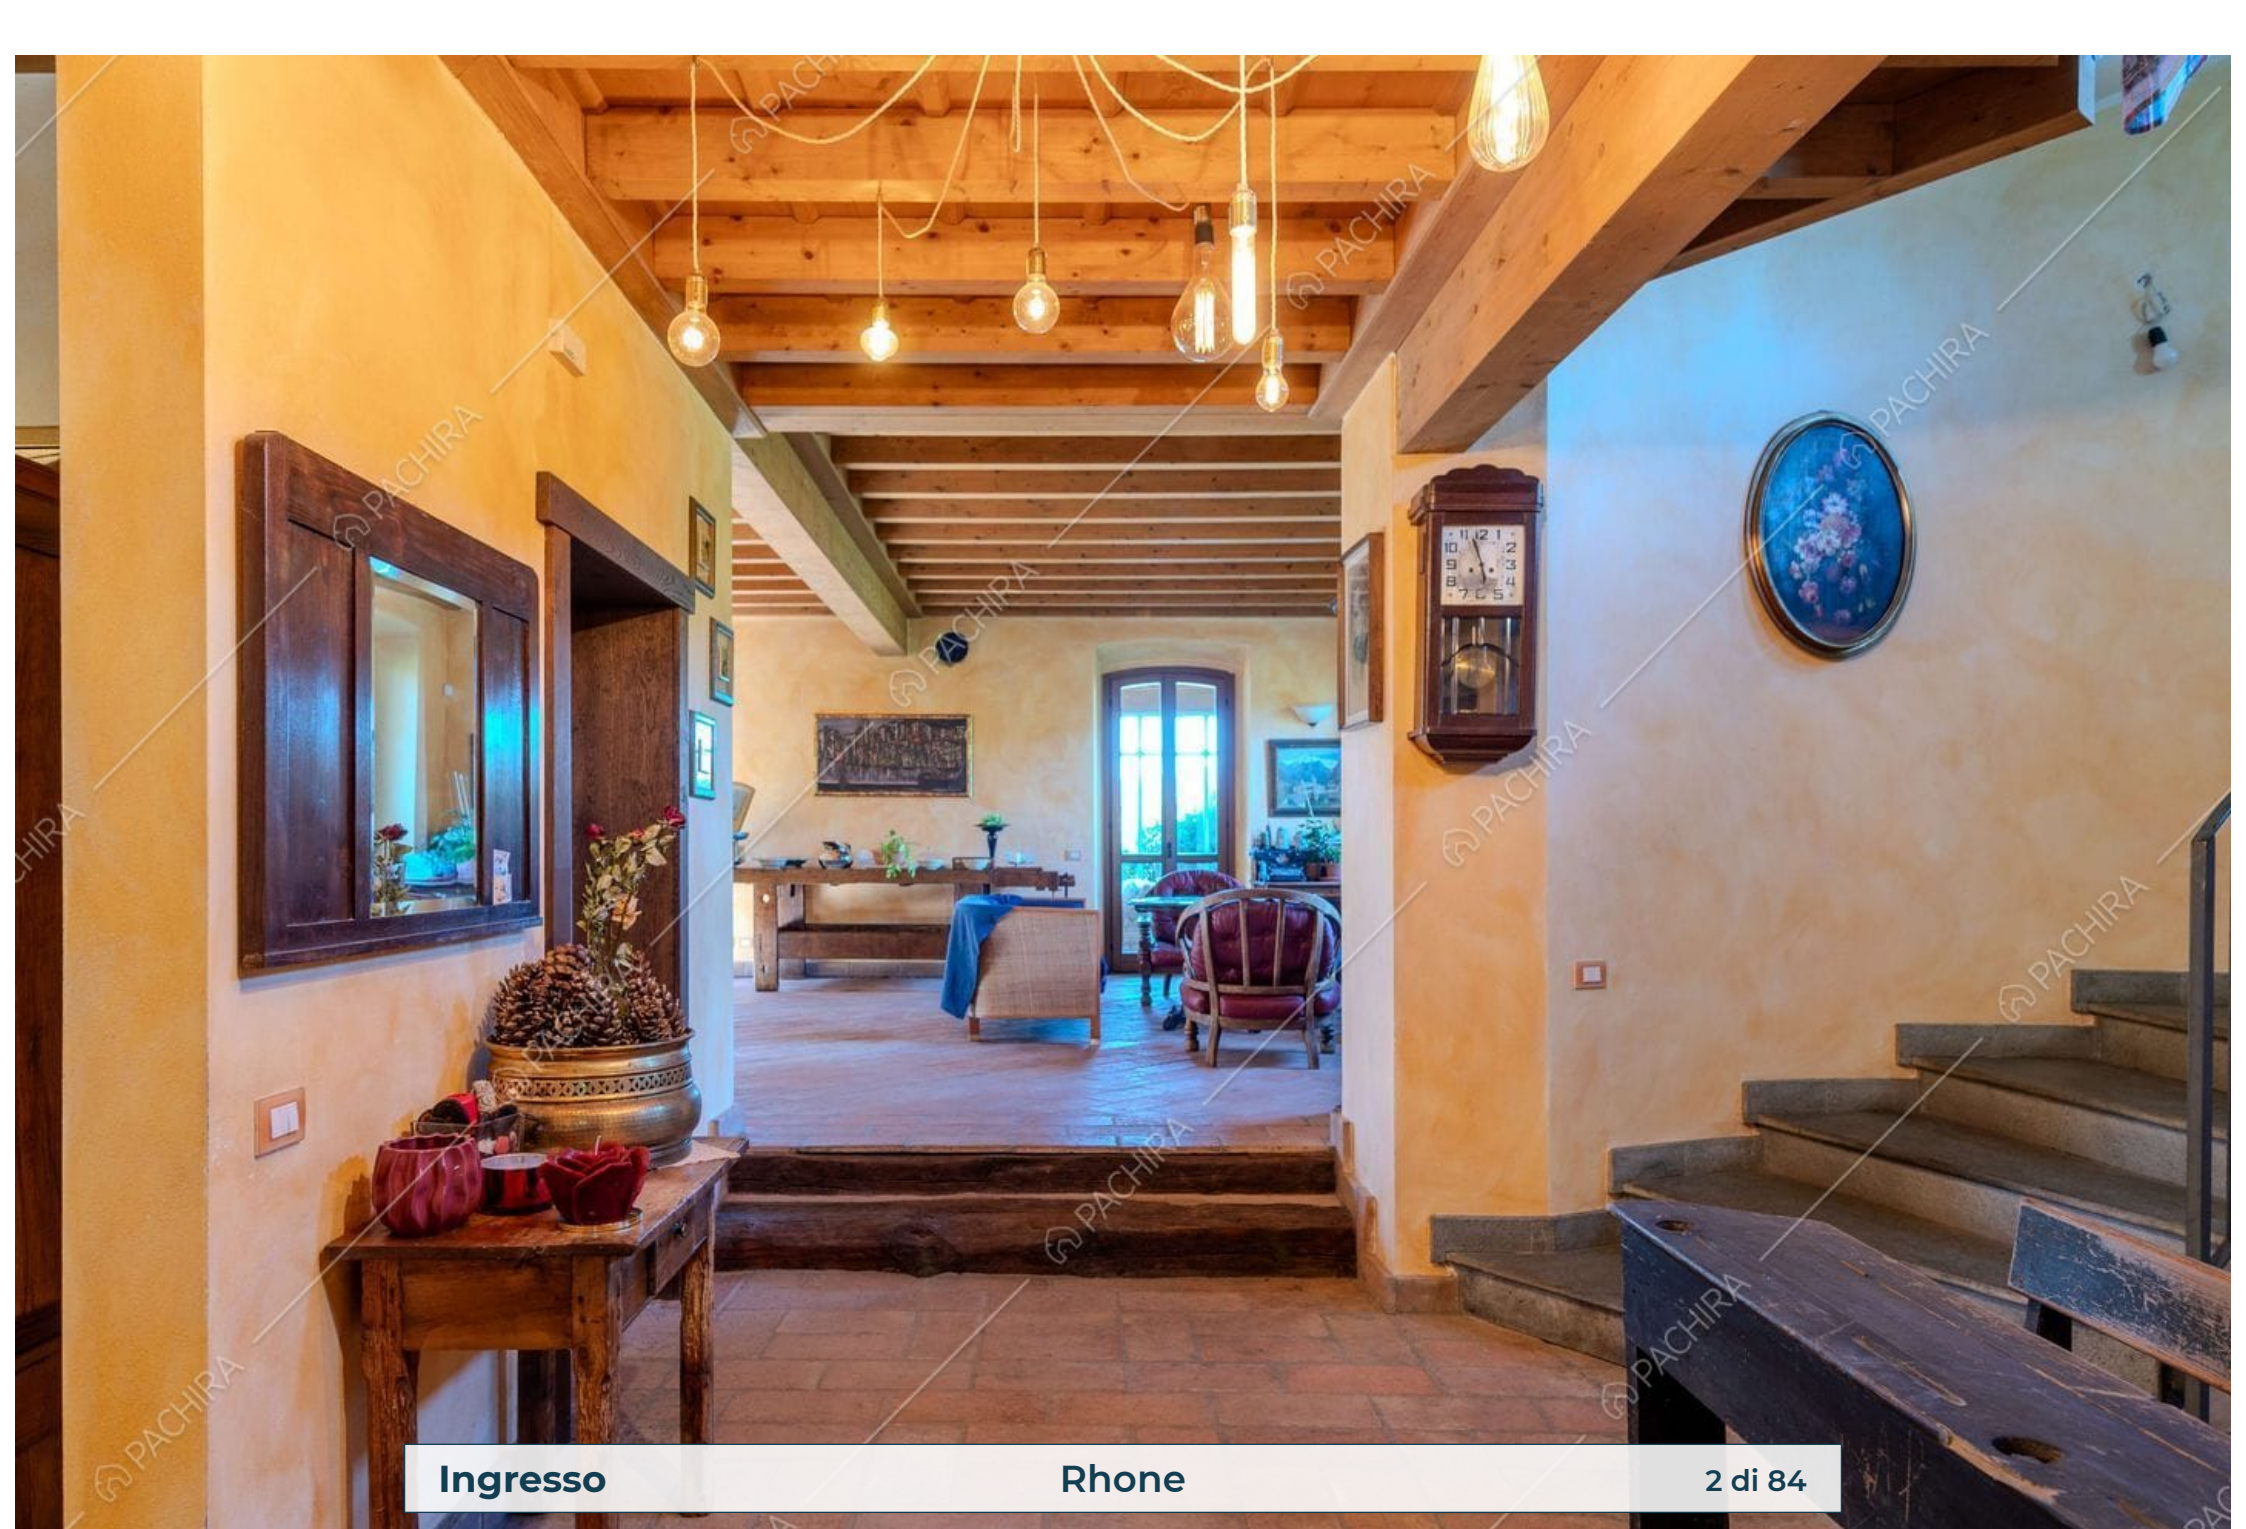

Location Rhône

Villa

Provincia
Provincia di Lecco

Superficie interna
1000m²

Piano
Piano terra

Livelli
4

Ingresso

Rhone