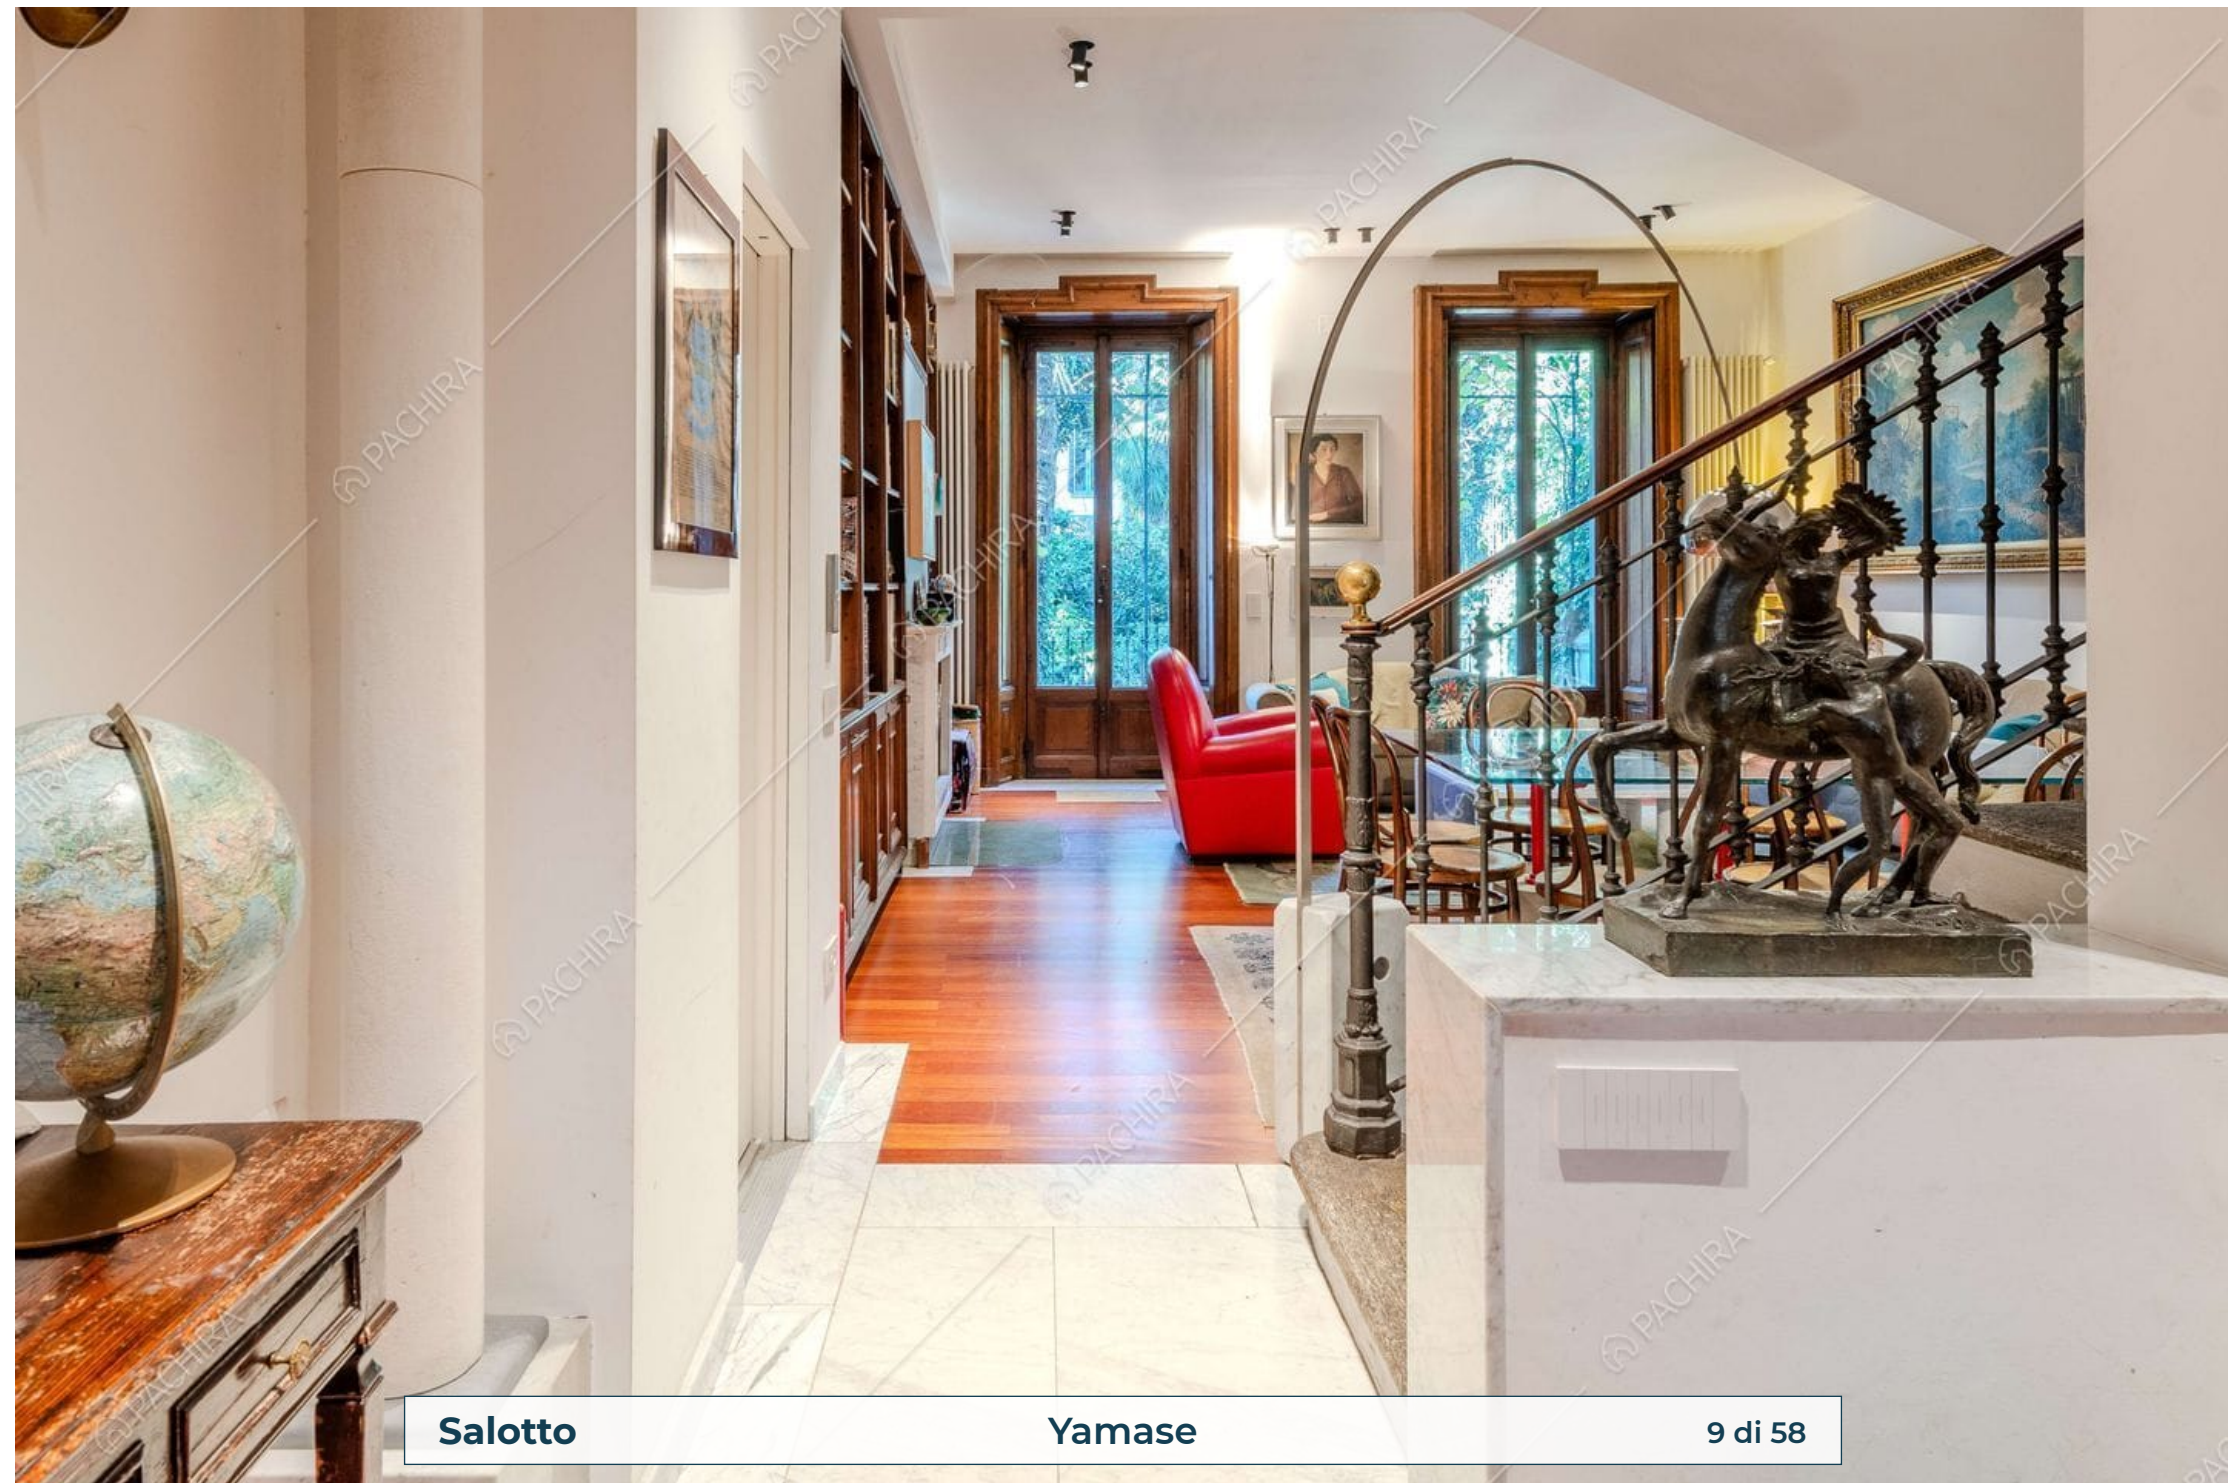

Location Yamase

Villa

Provincia
Città metropolitana di
Milano

Zona
Zona Risorgimento

Superficie interna
270m²

Piano
Piano rialzato

Livelli
4

Ingresso

Yamase

2 di 58

Ingresso

Yamase

Cucina Yamase 4 di 58

Cucina **Yamase** **6 di 58**

Cucina Yamase 8 di 58

Salotto

Yamase

9 di 58

Salotto

Yamase

10 di 58

Salotto Yamase 11 di 58

Salotto

Yamase