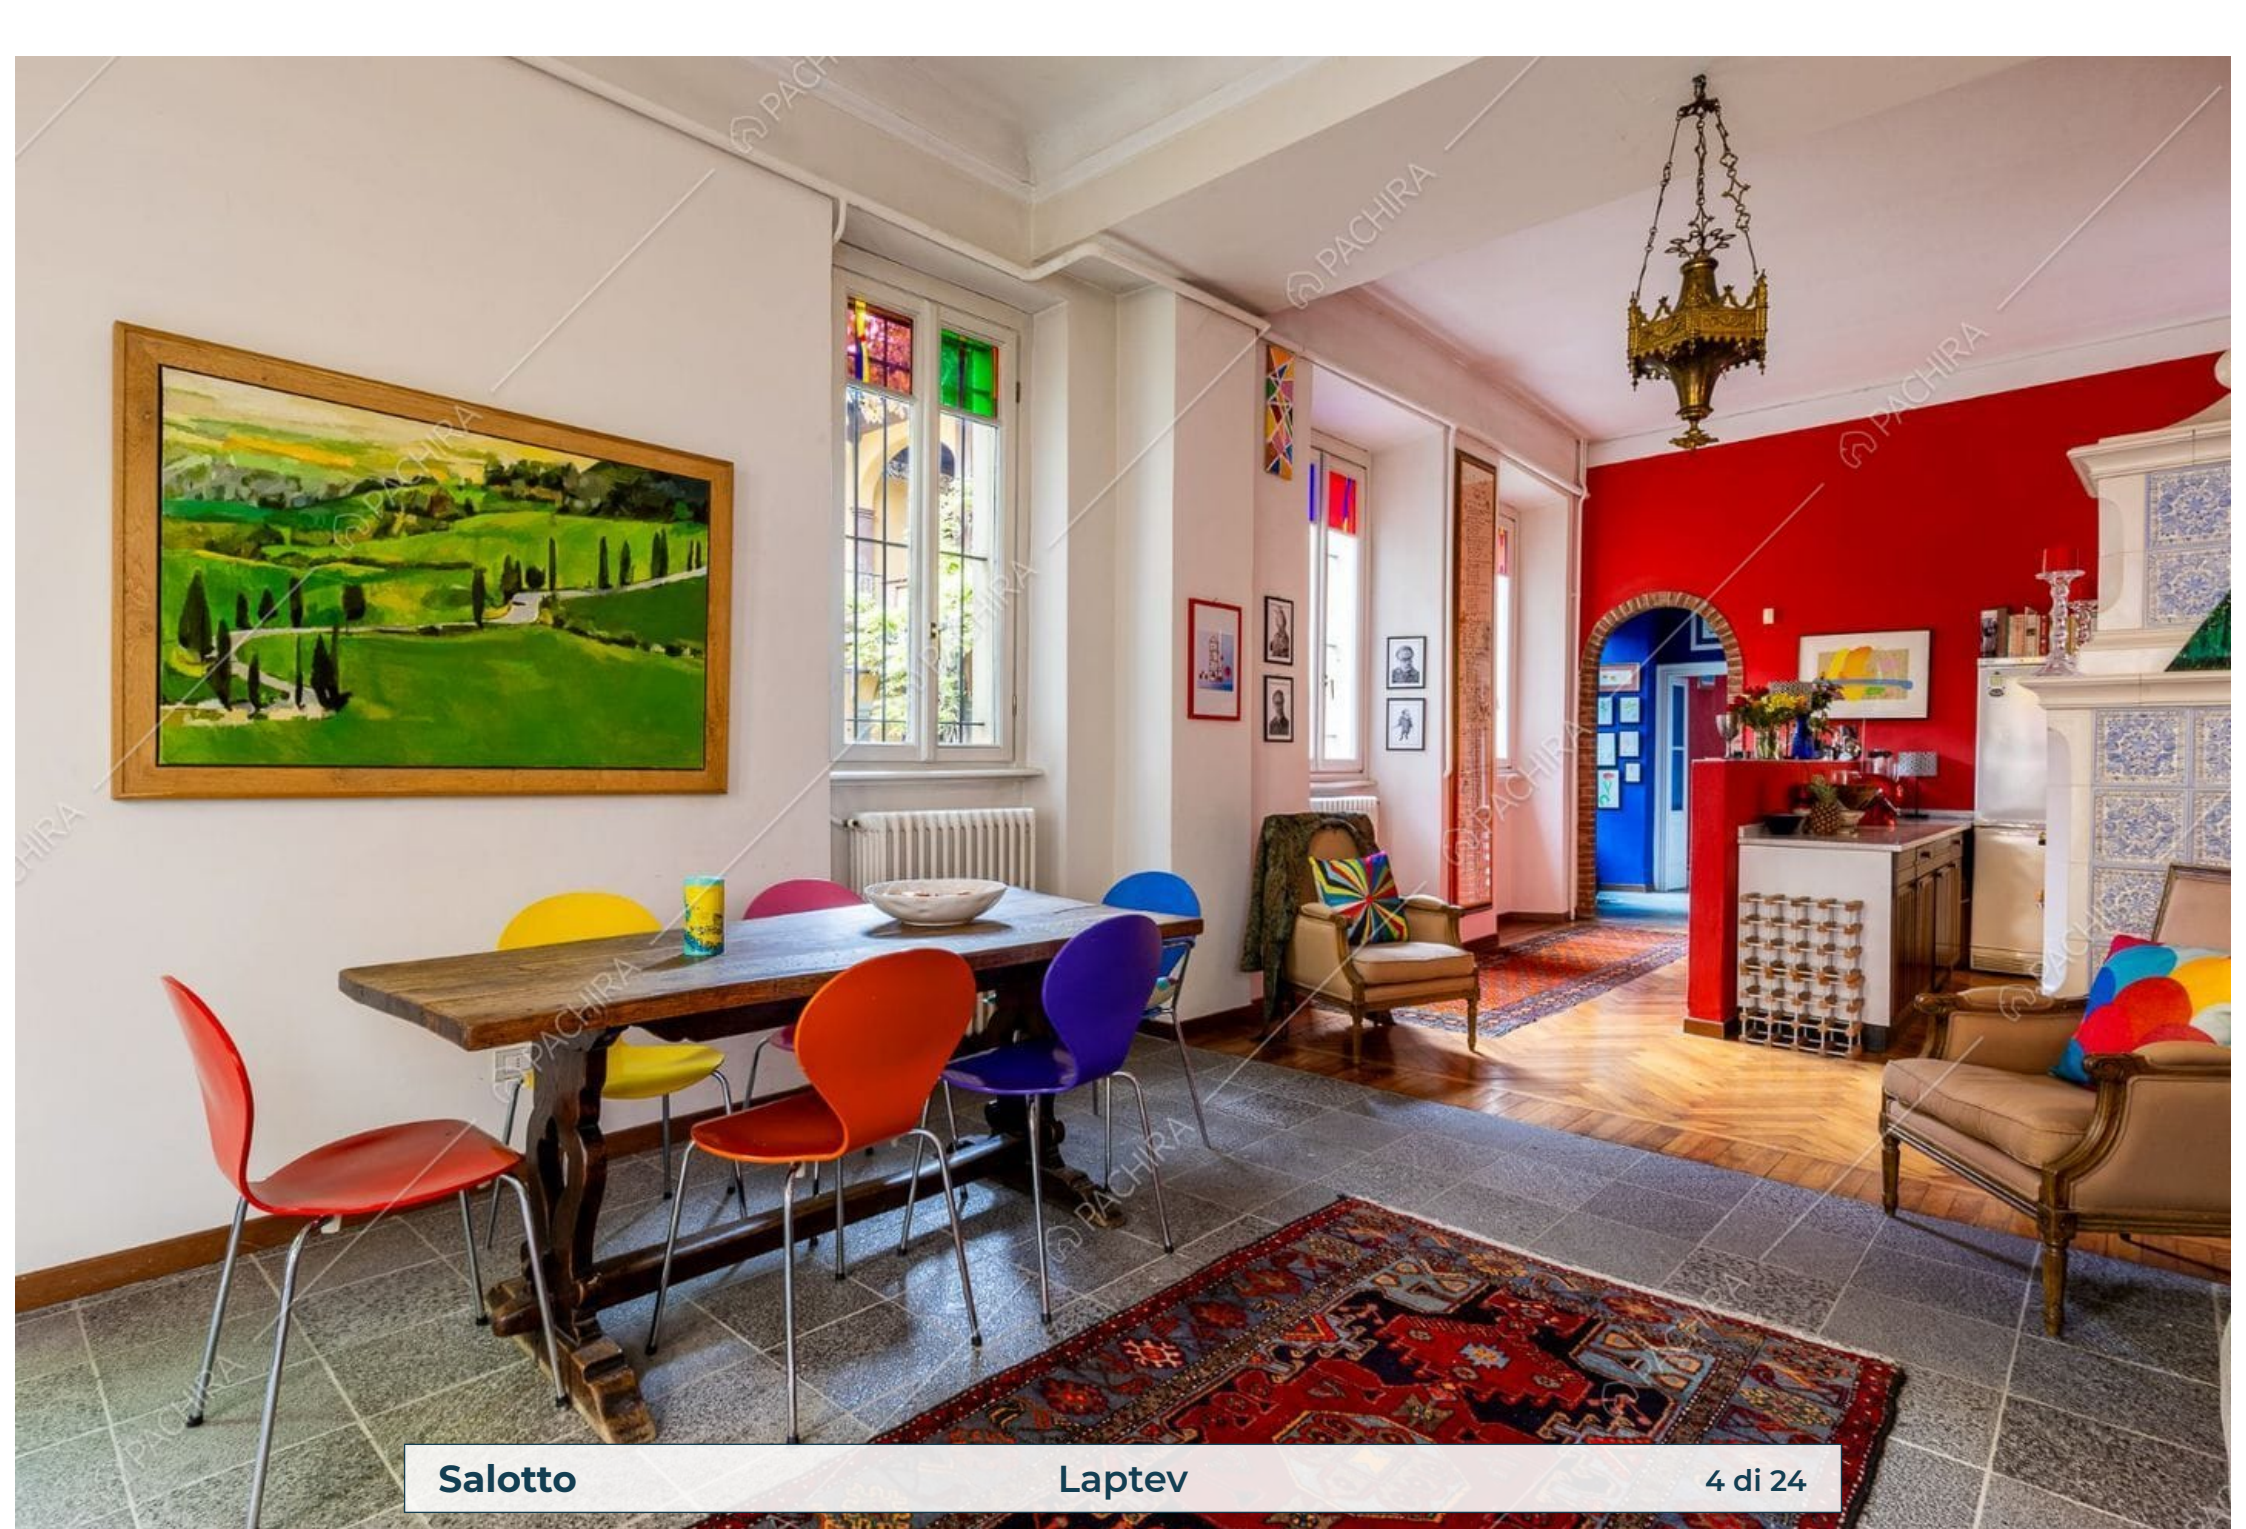

Salotto Laptev 4 di 24