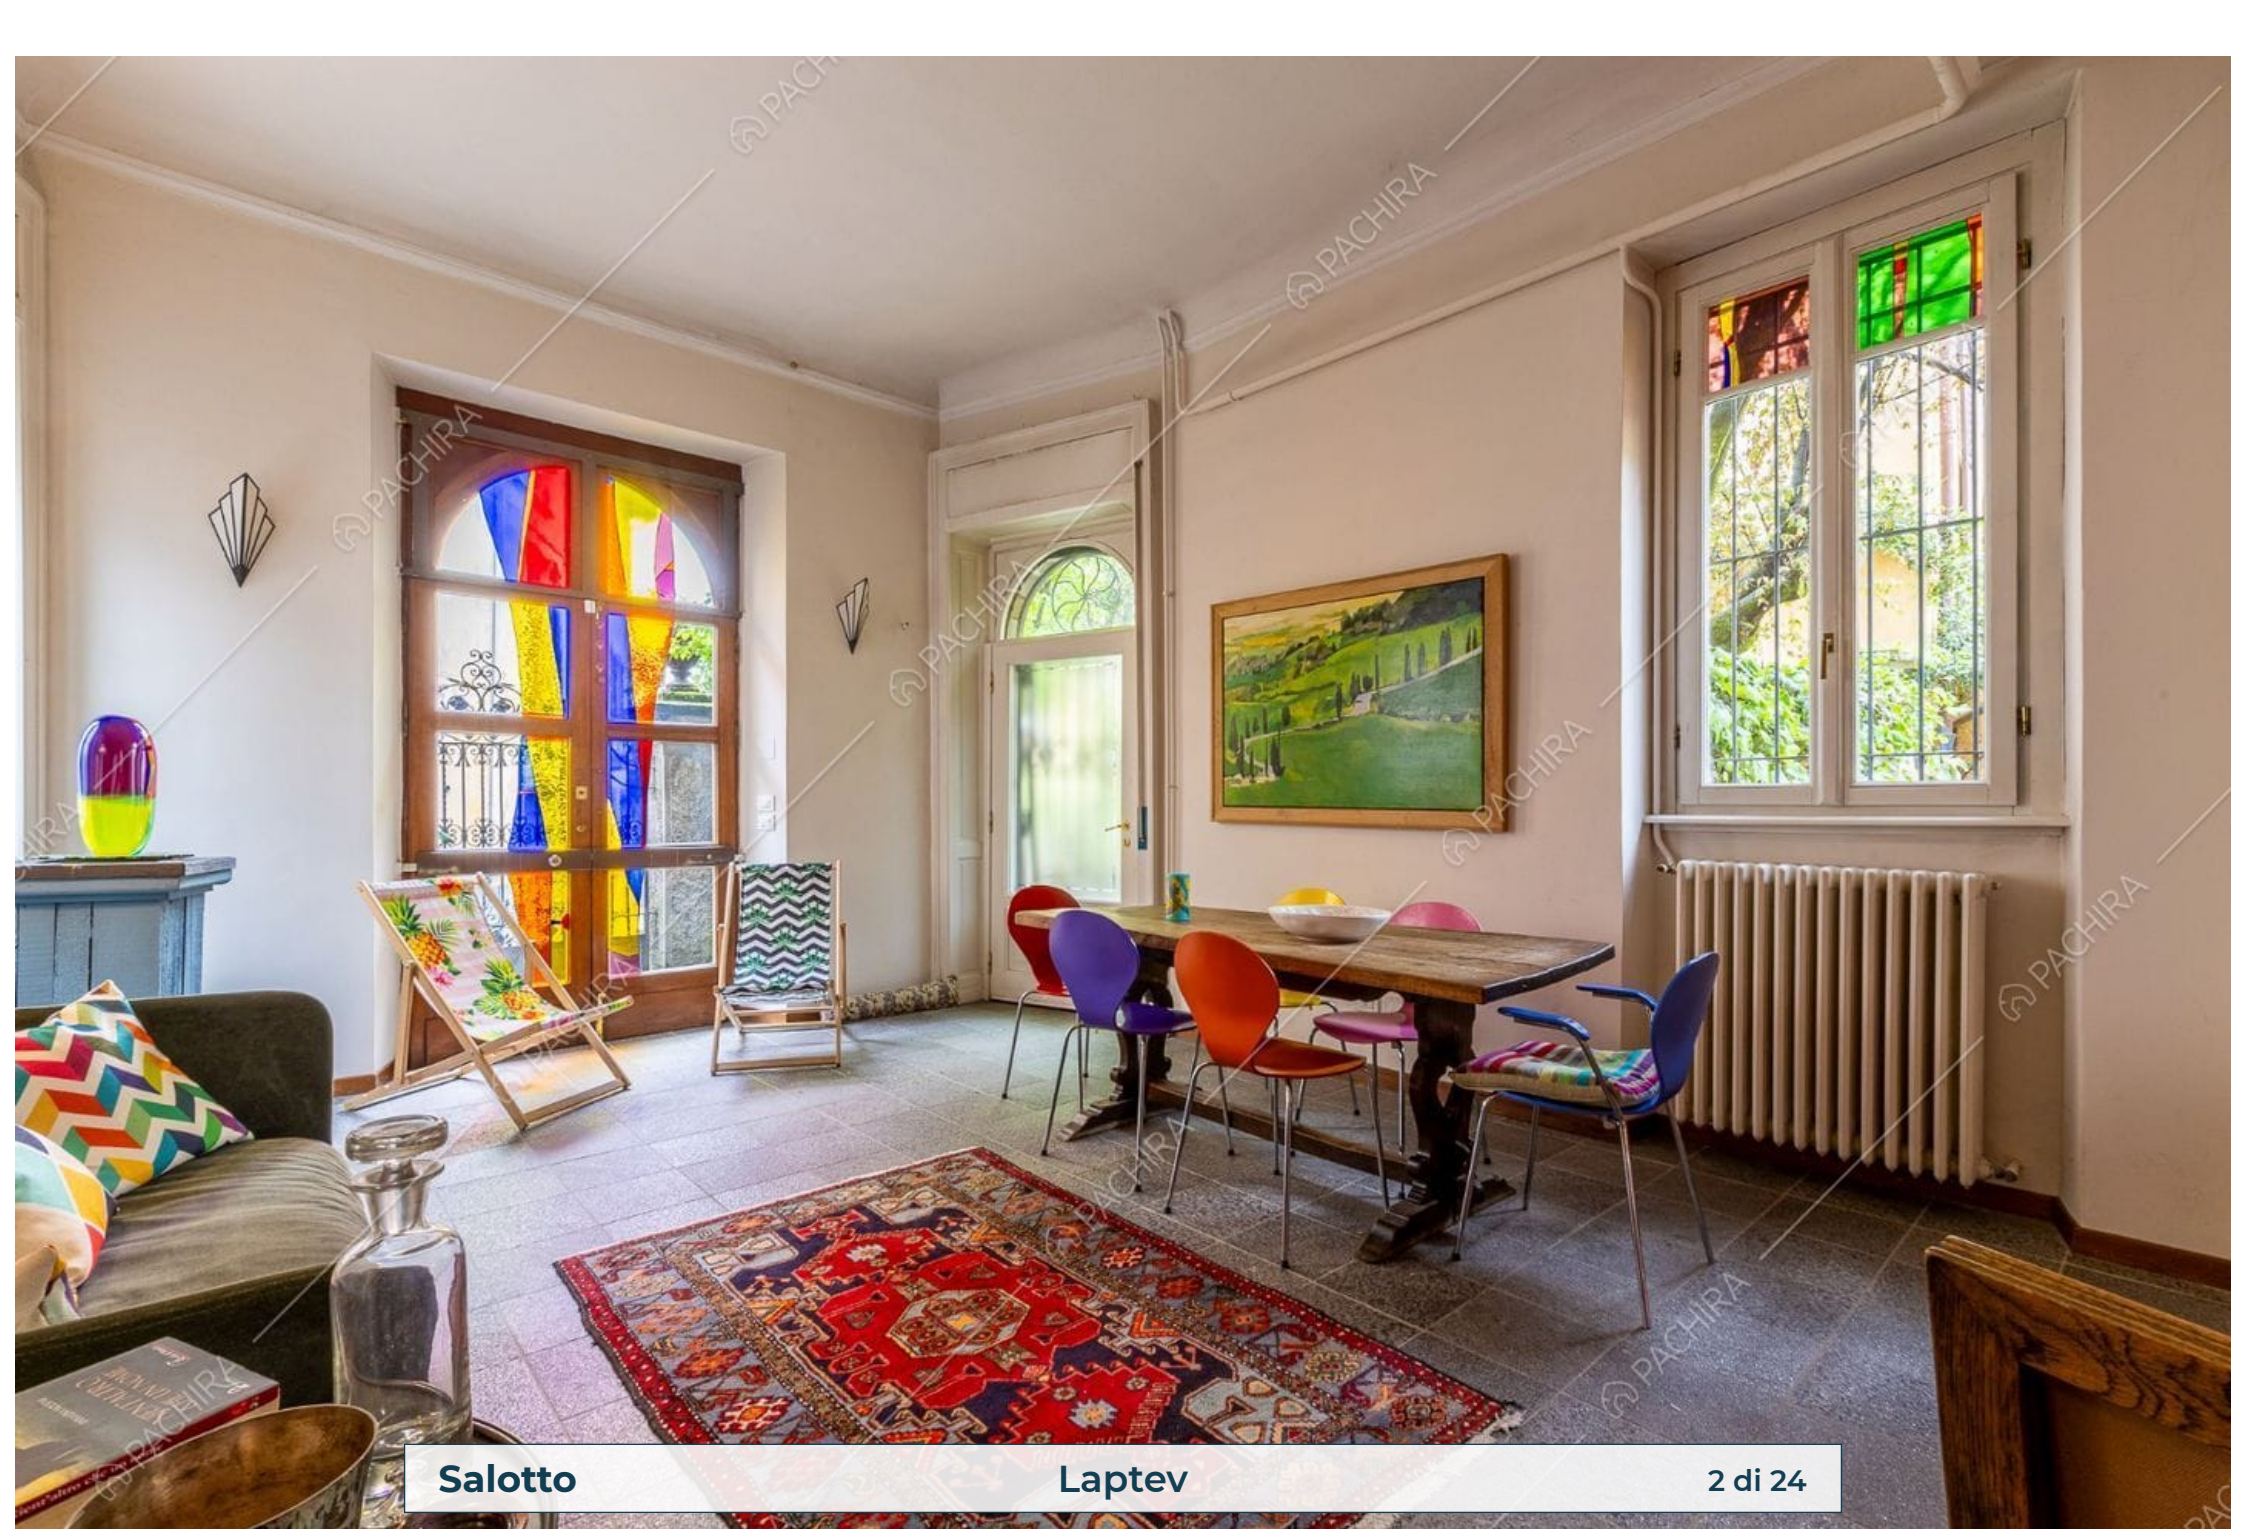

### Villa

Provincia  
Provincia di Varese

Superficie interna  
210m<sup>2</sup>

Piano  
Piano terra

Livelli  
2

Salotto

Laptev

2 di 24