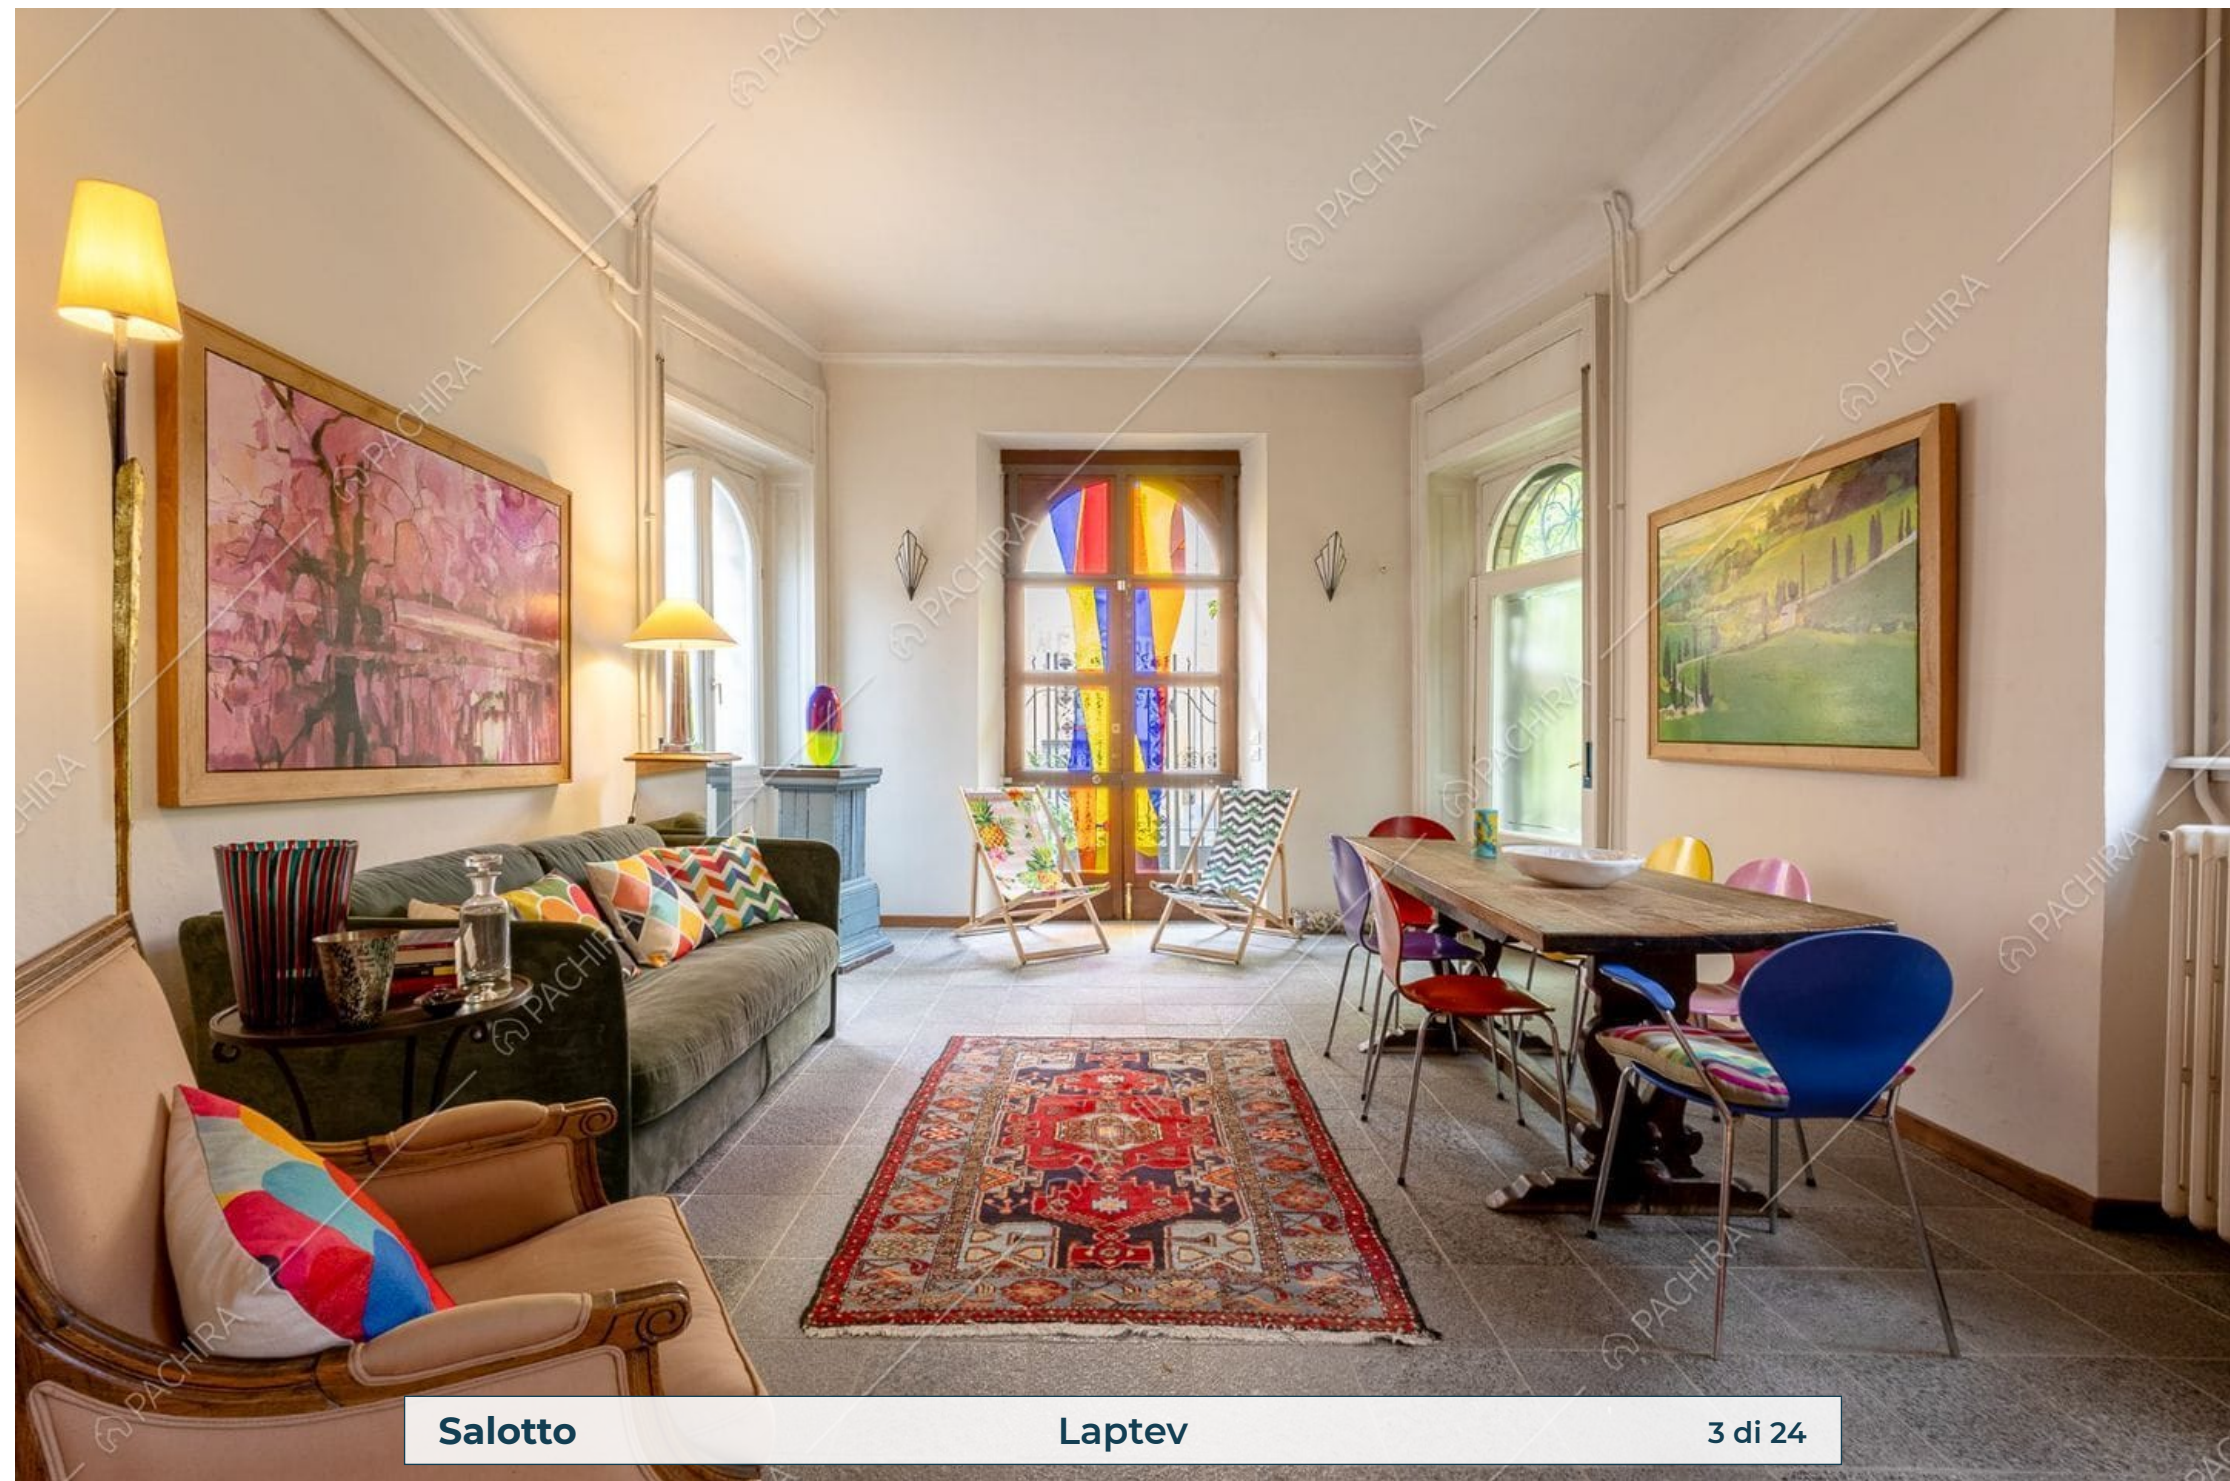

### Villa

Provincia  
Provincia di Varese

Superficie interna  
210m<sup>2</sup>

Piano  
Piano terra

Livelli  
2

Salotto

Laptev

2 di 24