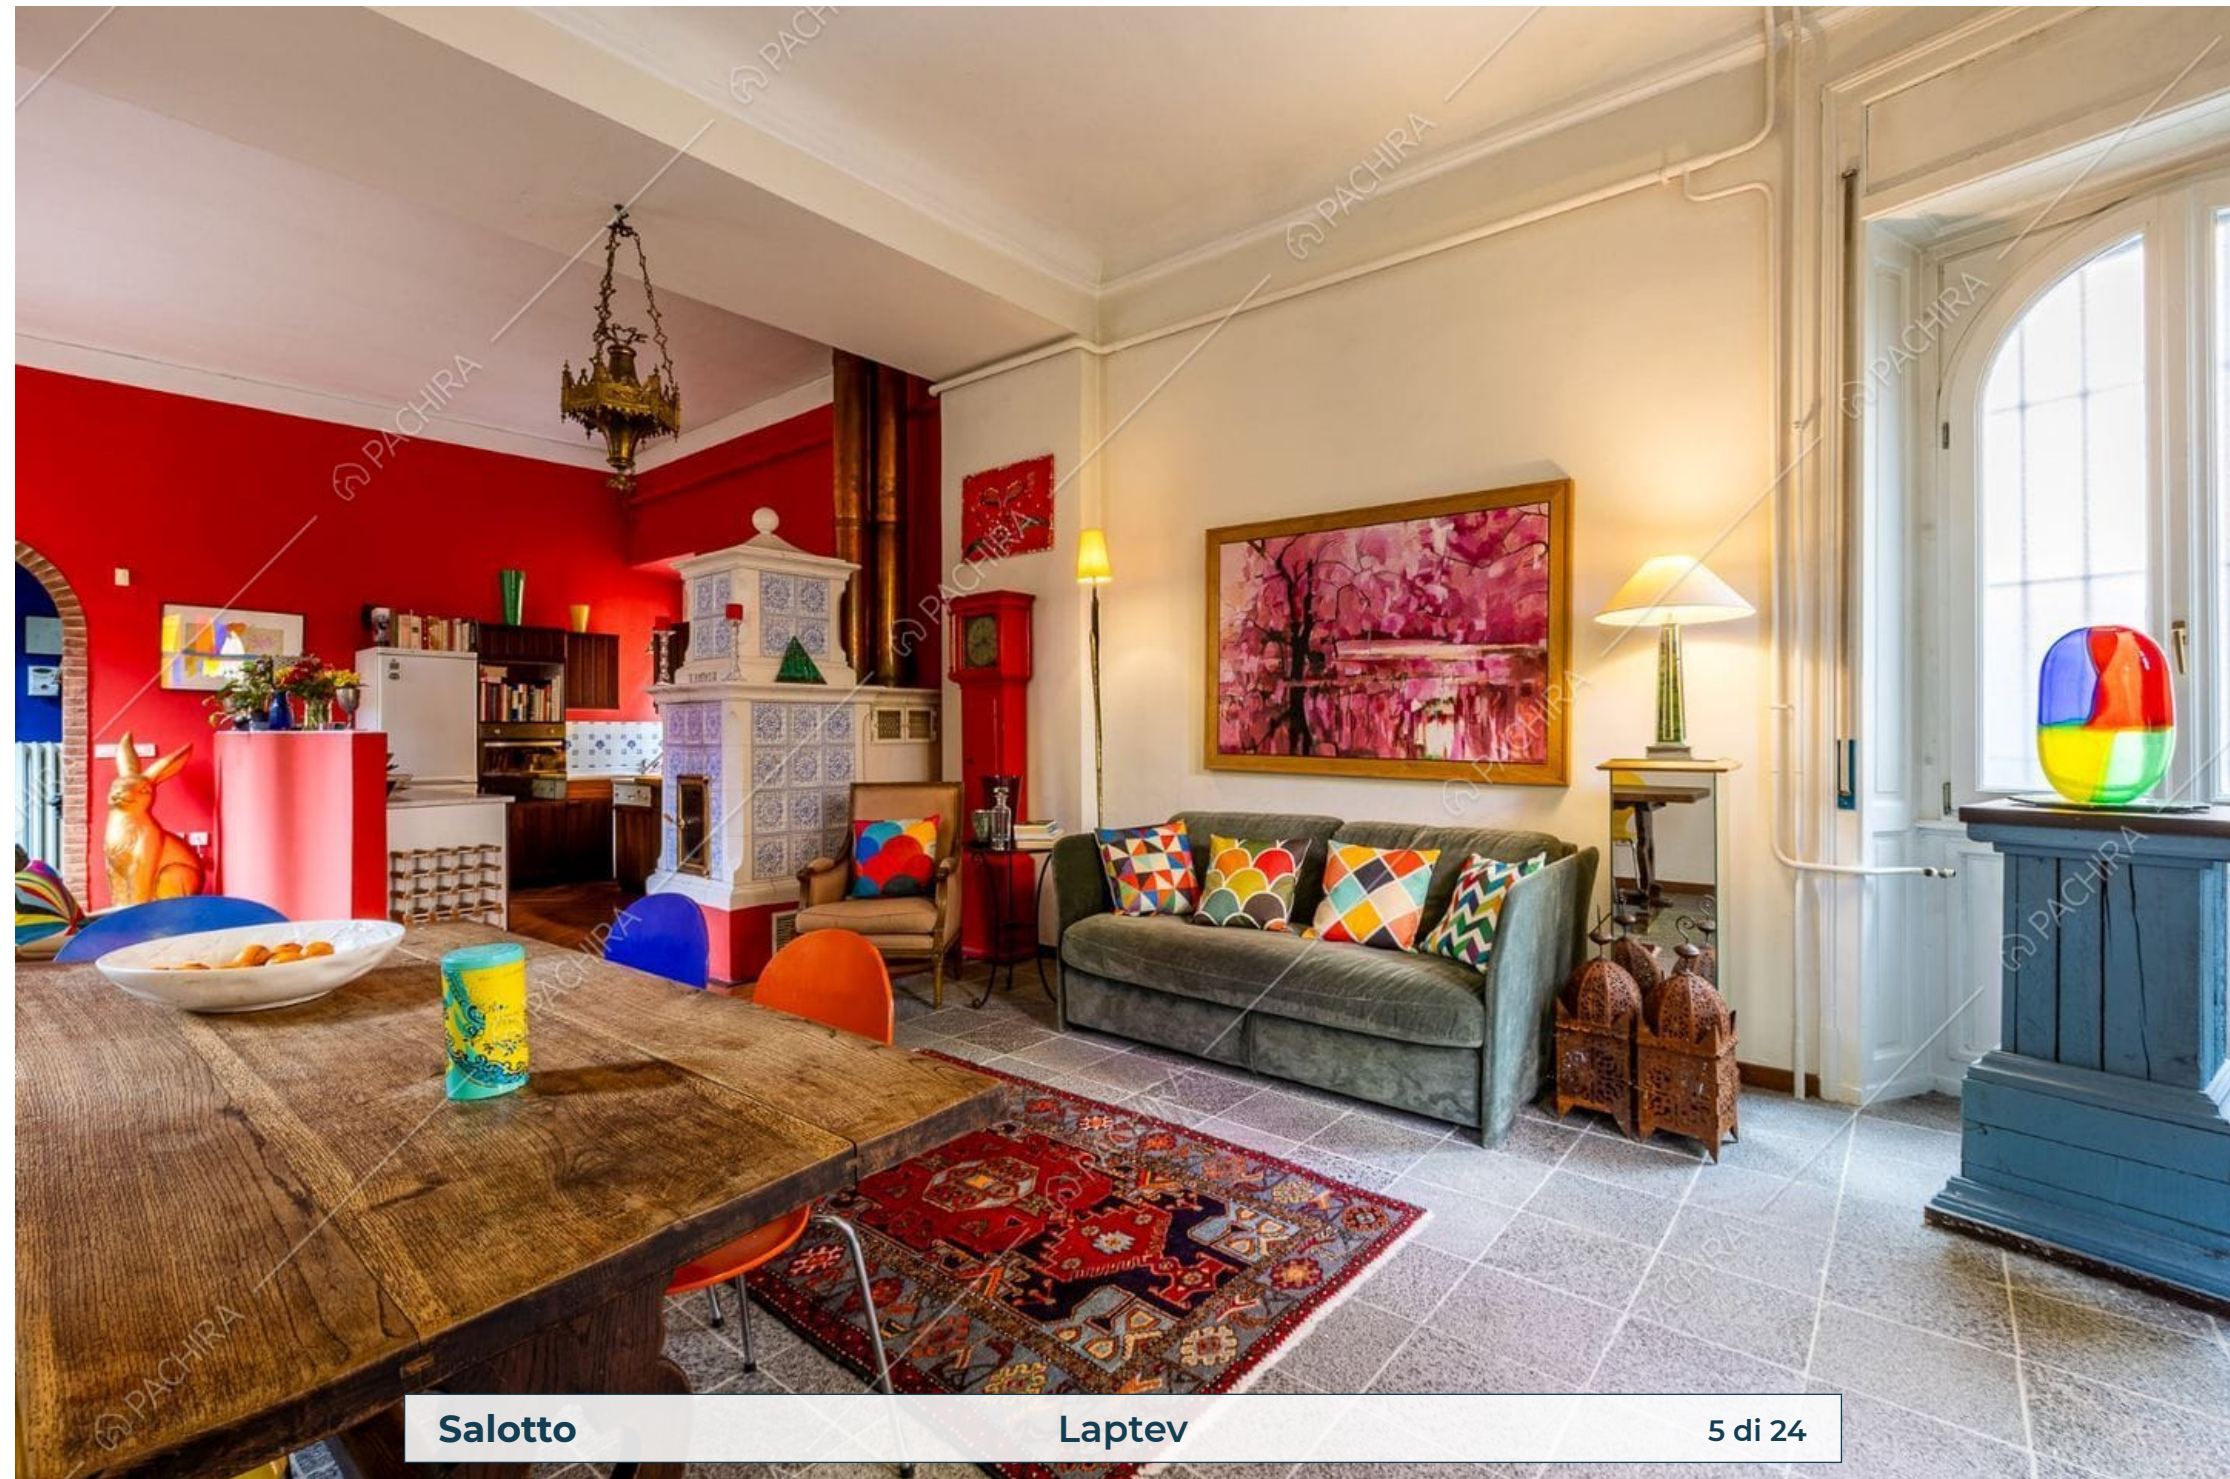

Salotto **Laptev** **5 di 24**