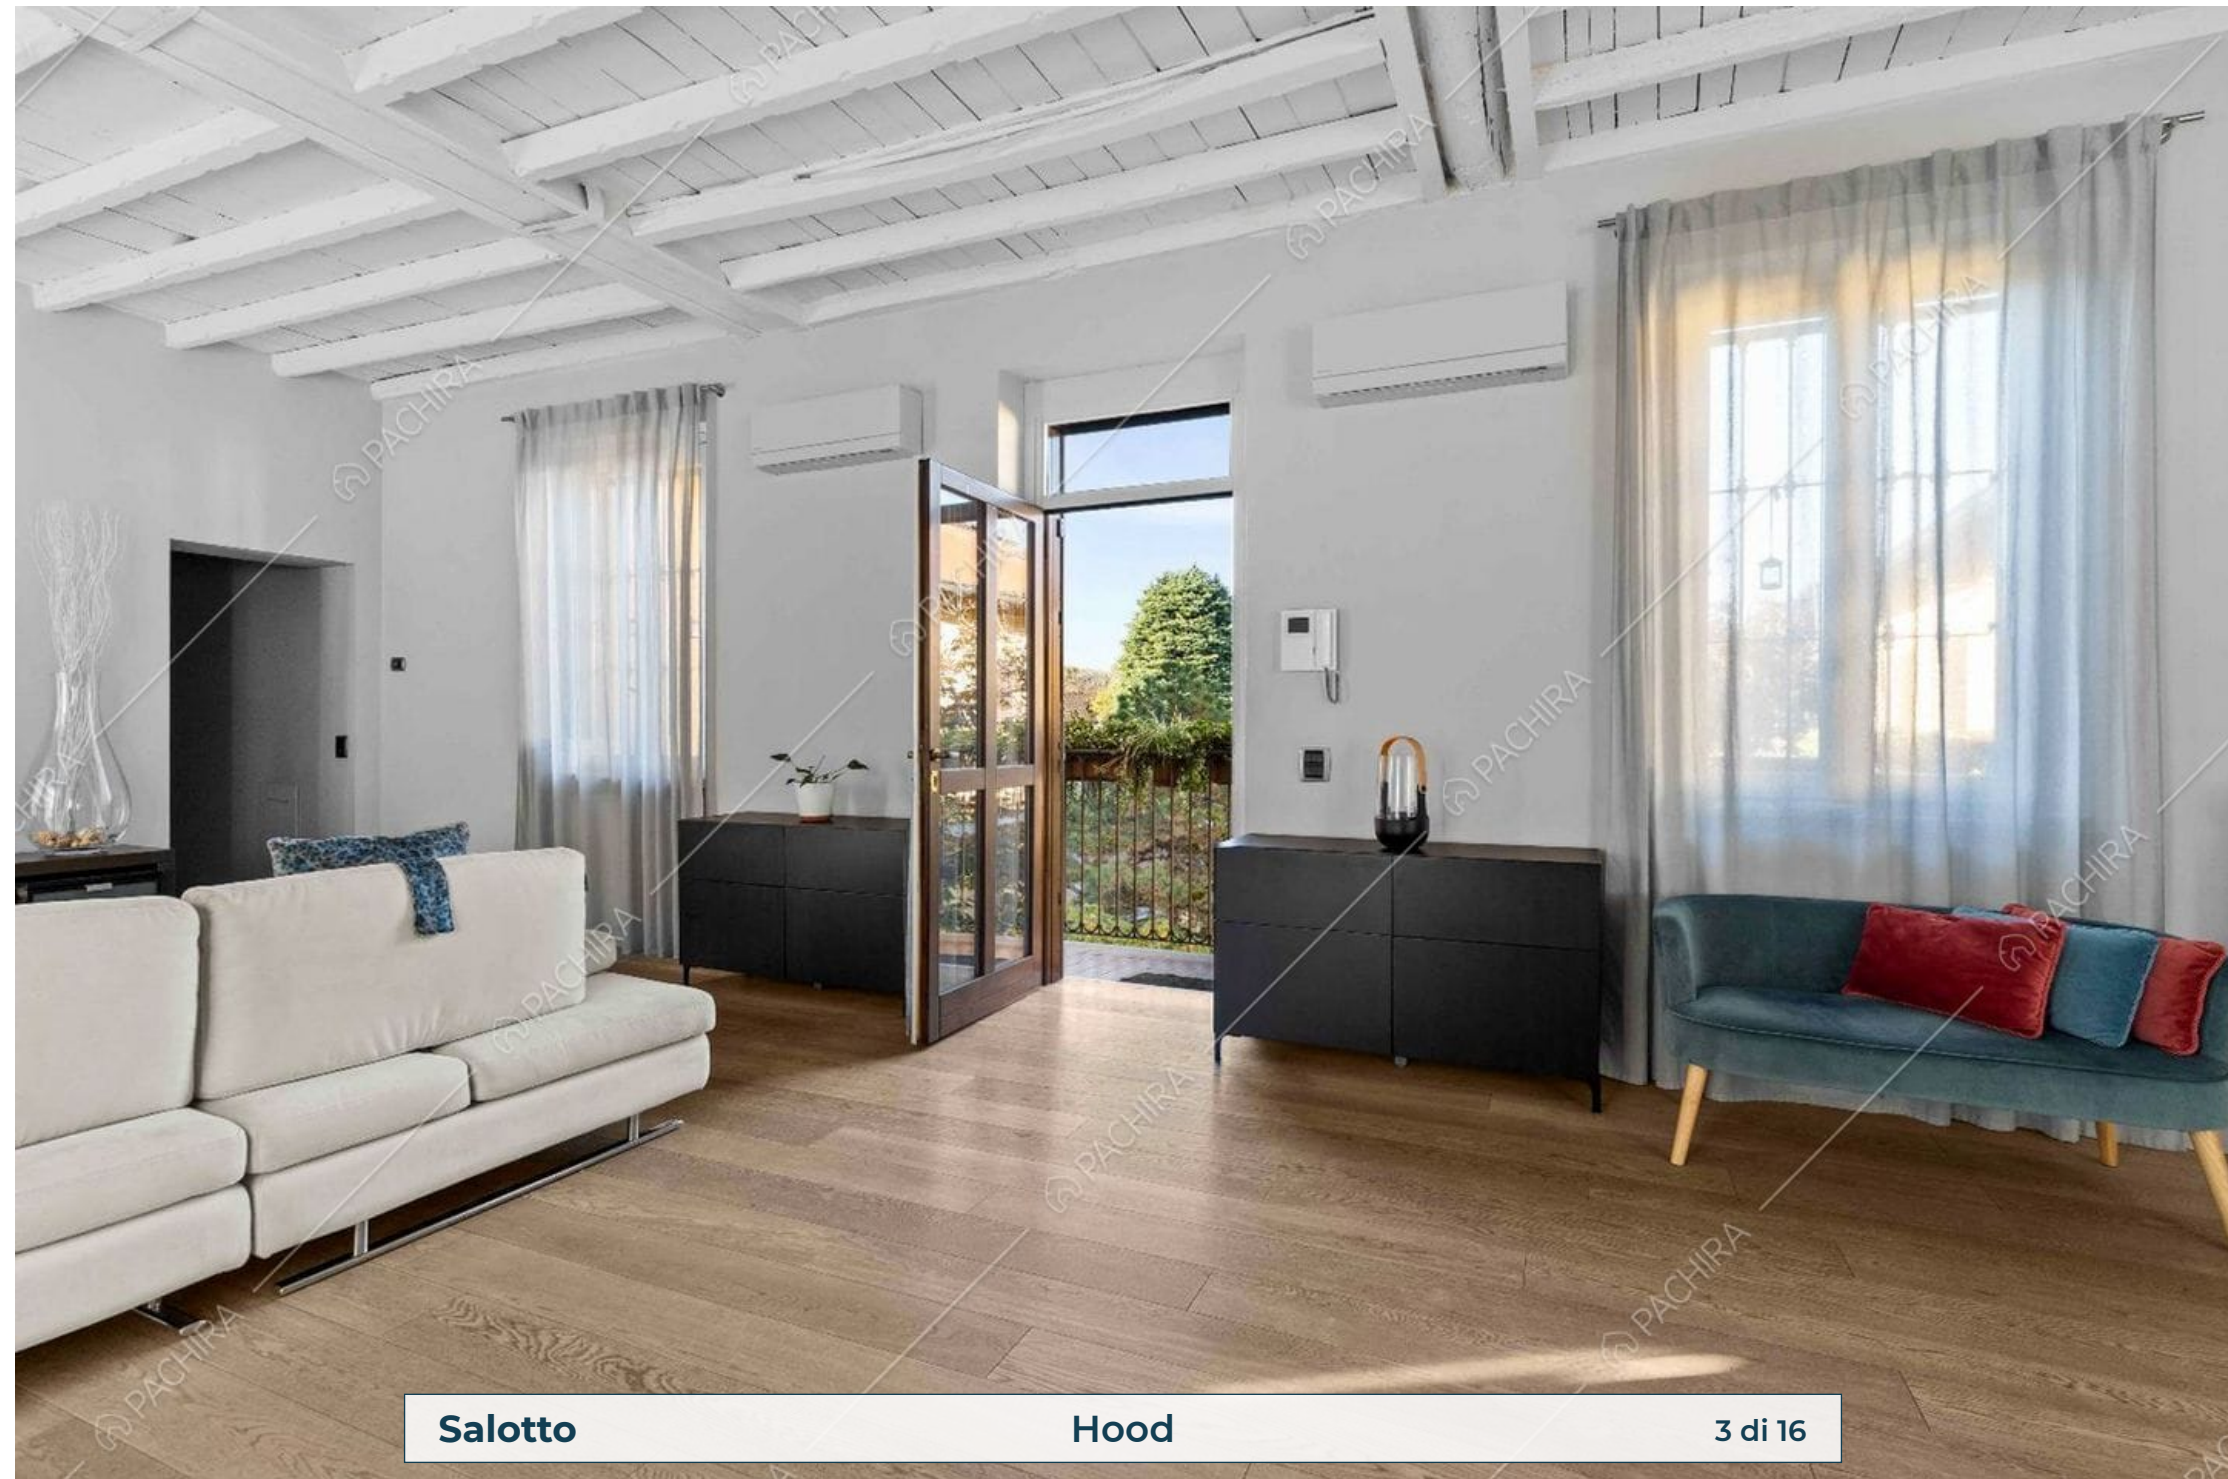

Location Hood Appartamento

Provincia
Milano

Superficie interna
187m²

Piano
2° piano

Livelli
1

Salotto

Hood

3 di 16

Salotto

Hood

5 di 16

Salotto

Hood

6 di 16

Salotto

Hood