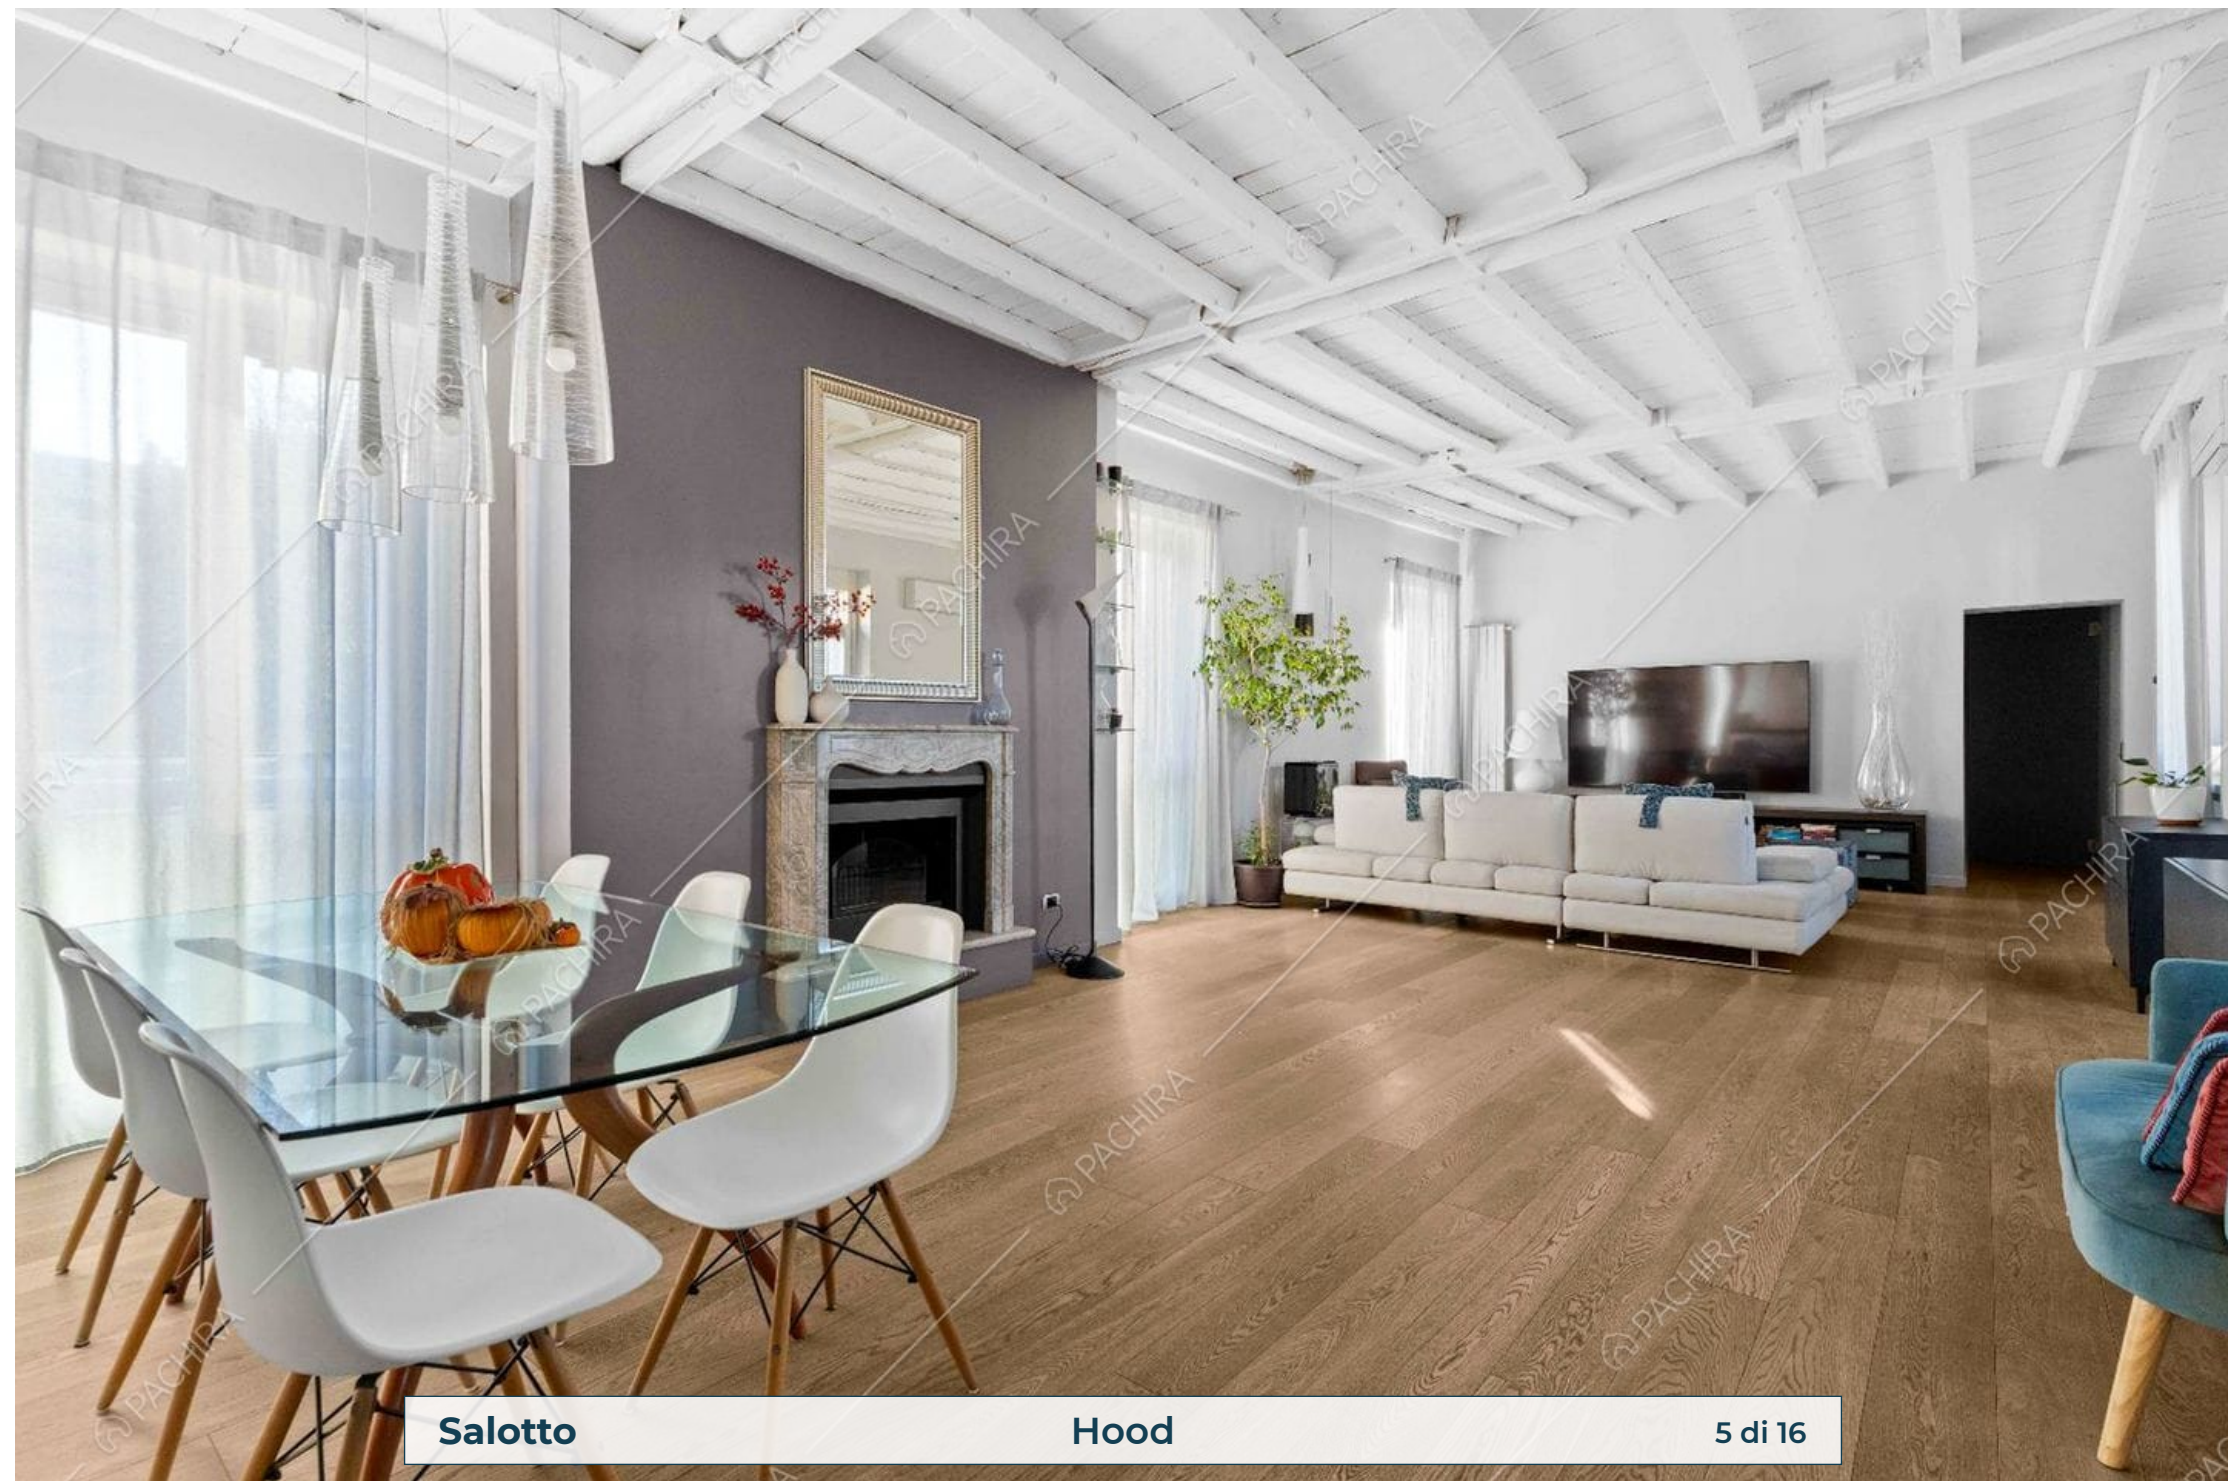

Location Hood Appartamento

Provincia
Milano

Superficie interna
187m²

Piano
2° piano

Livelli
1

Salotto

Hood

3 di 16

Salotto

Hood

5 di 16

Salotto

Hood

6 di 16

Salotto

Hood