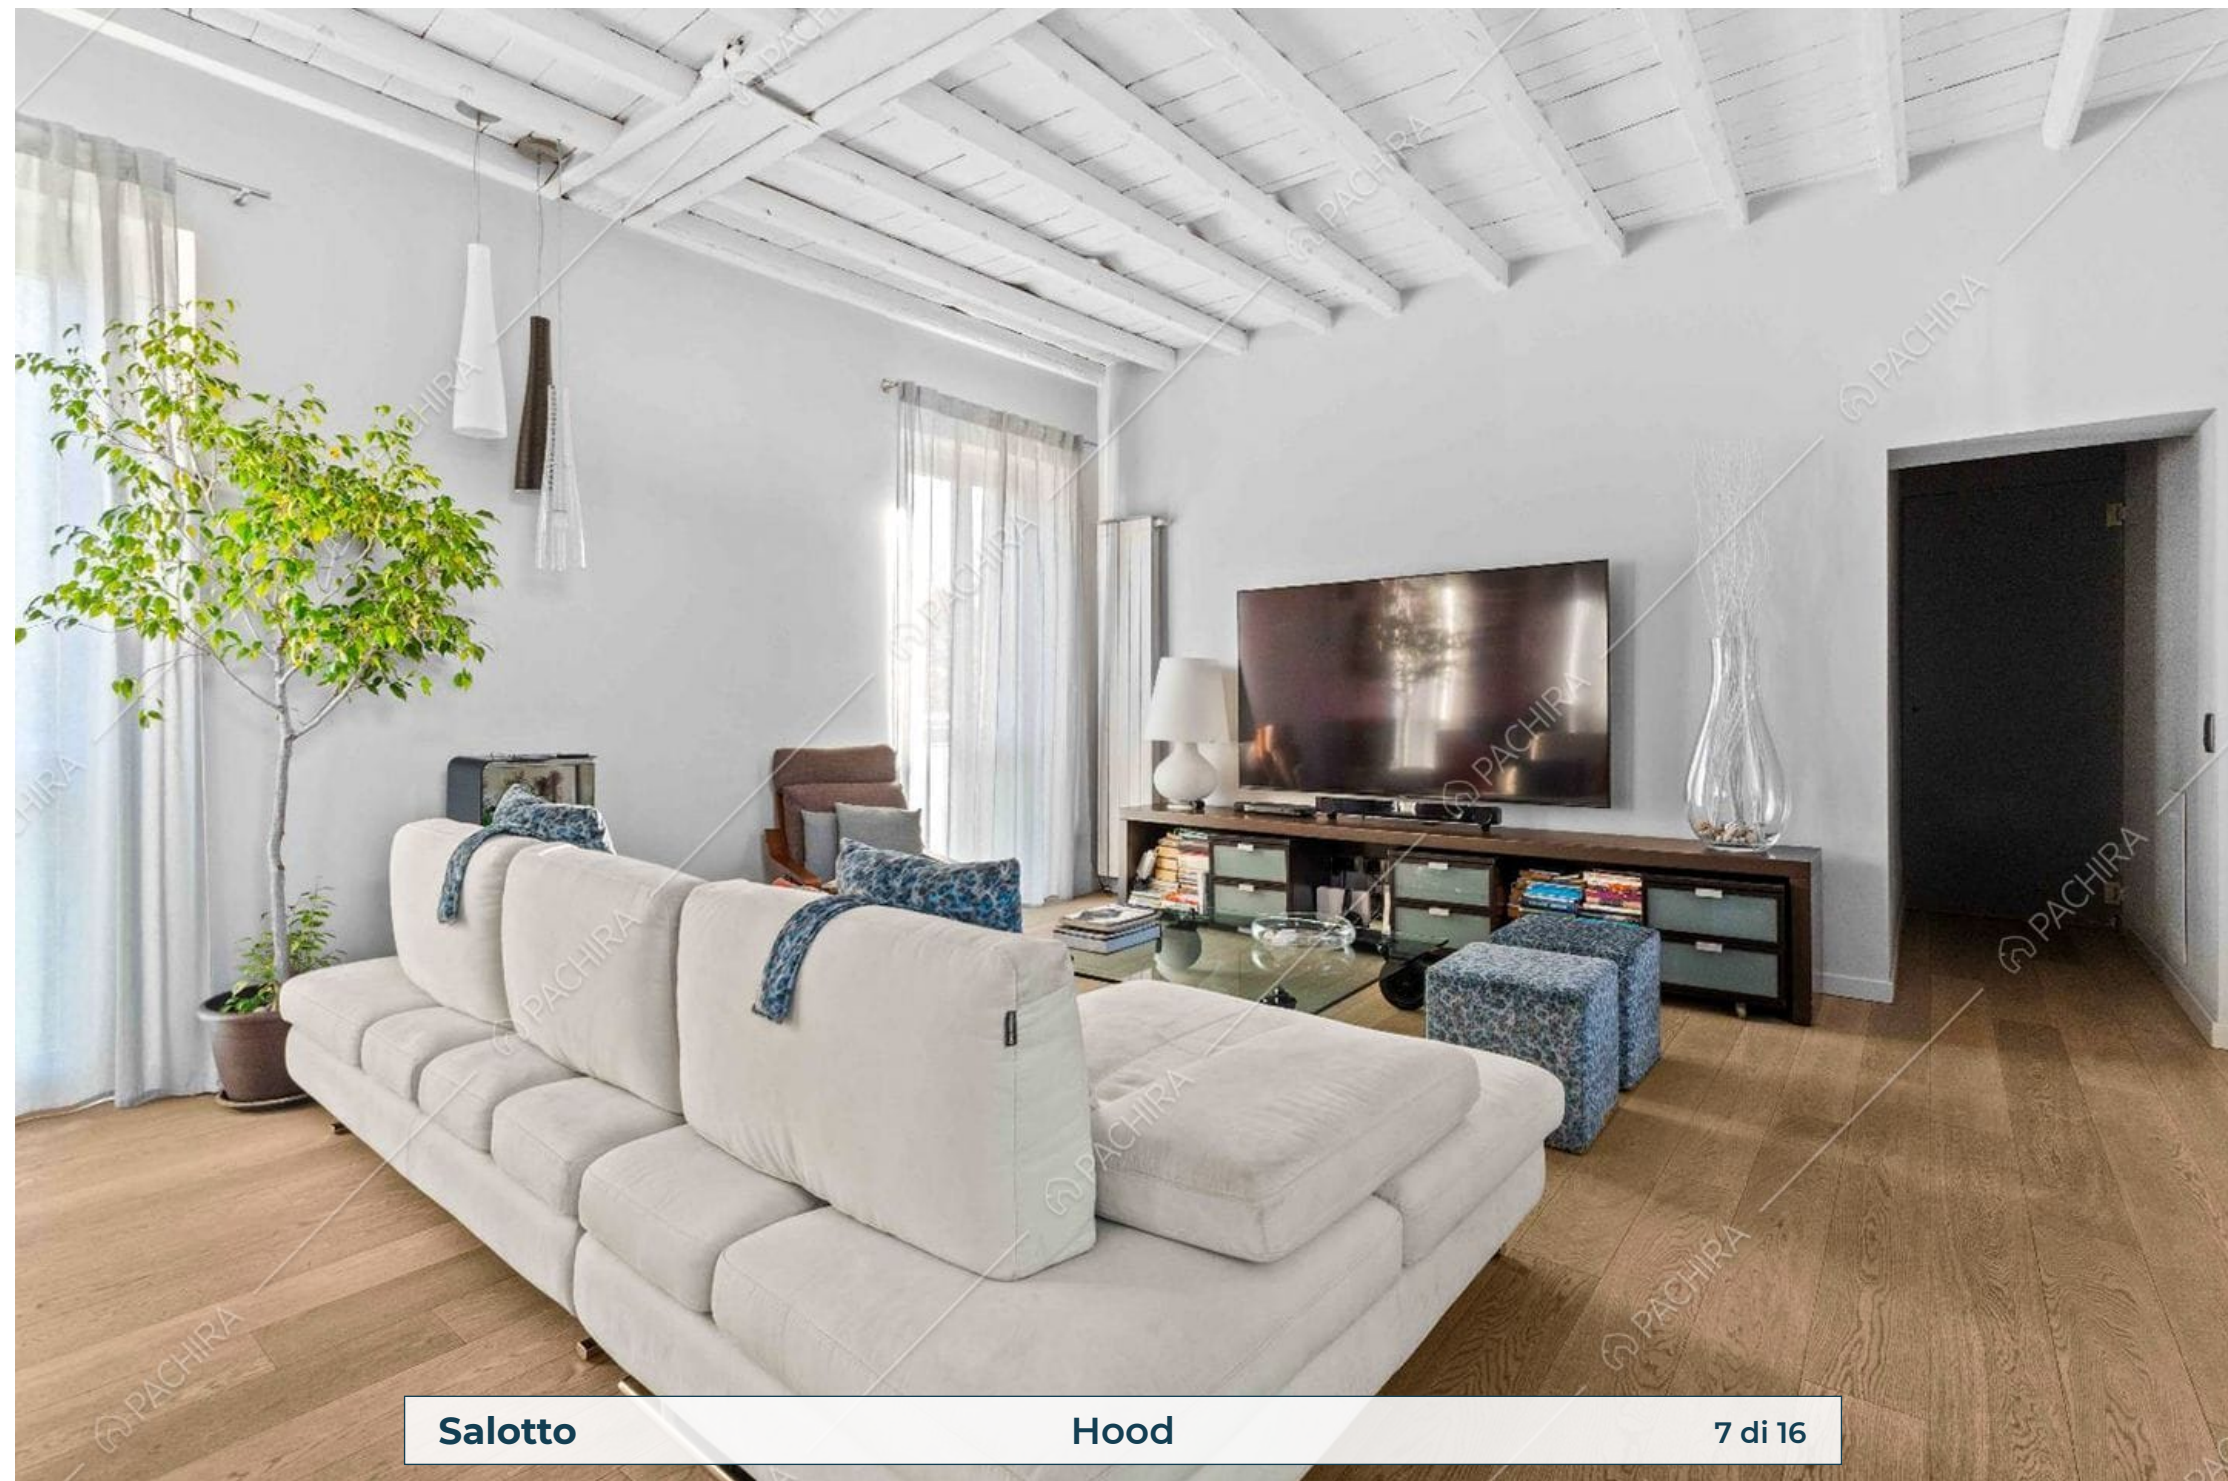

Location Hood Appartamento

Provincia
Milano

Superficie interna
187m²

Piano
2° piano

Livelli
1

Salotto

Hood

3 di 16

Salotto

Hood

5 di 16

Salotto

Hood

6 di 16

Salotto

Hood

7 di 16

Salotto **Hood** **8 di 16**

Cucina **Hood** 9 di 16

Scale

Hood

Camera Da Letto

Hood

12 di 16