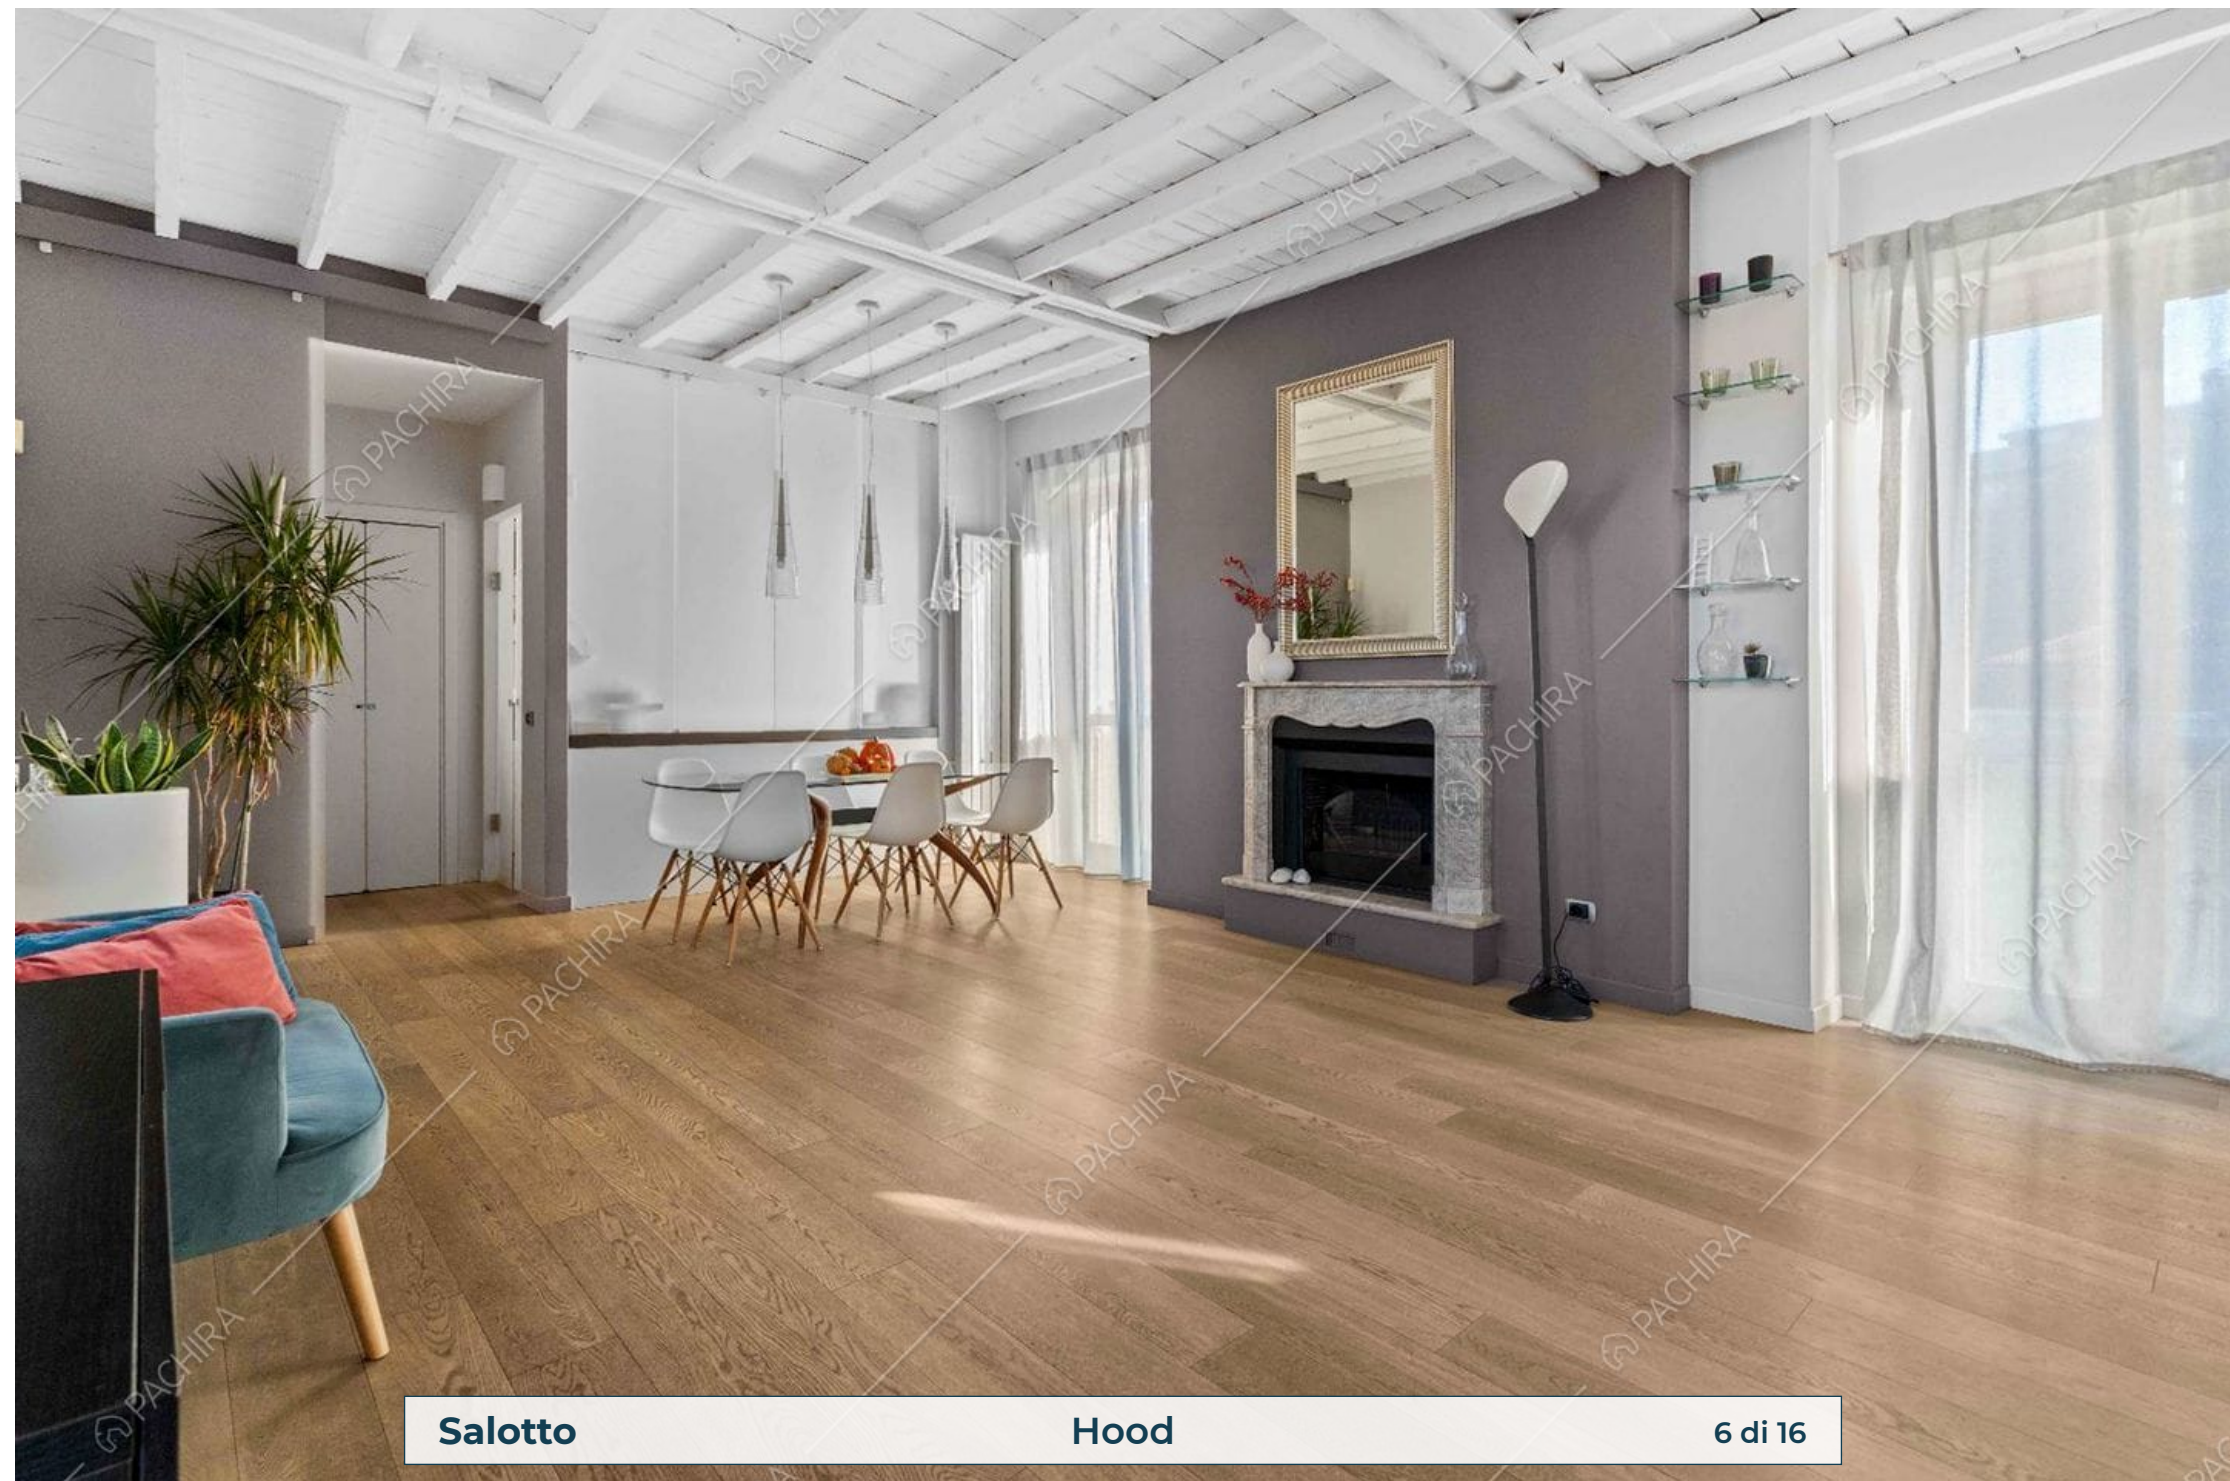

Location Hood Appartamento

Provincia
Milano

Superficie interna
187m²

Piano
2° piano

Livelli
1

Salotto

Hood

3 di 16

Salotto

Hood

5 di 16

Salotto

Hood

6 di 16

Salotto

Hood