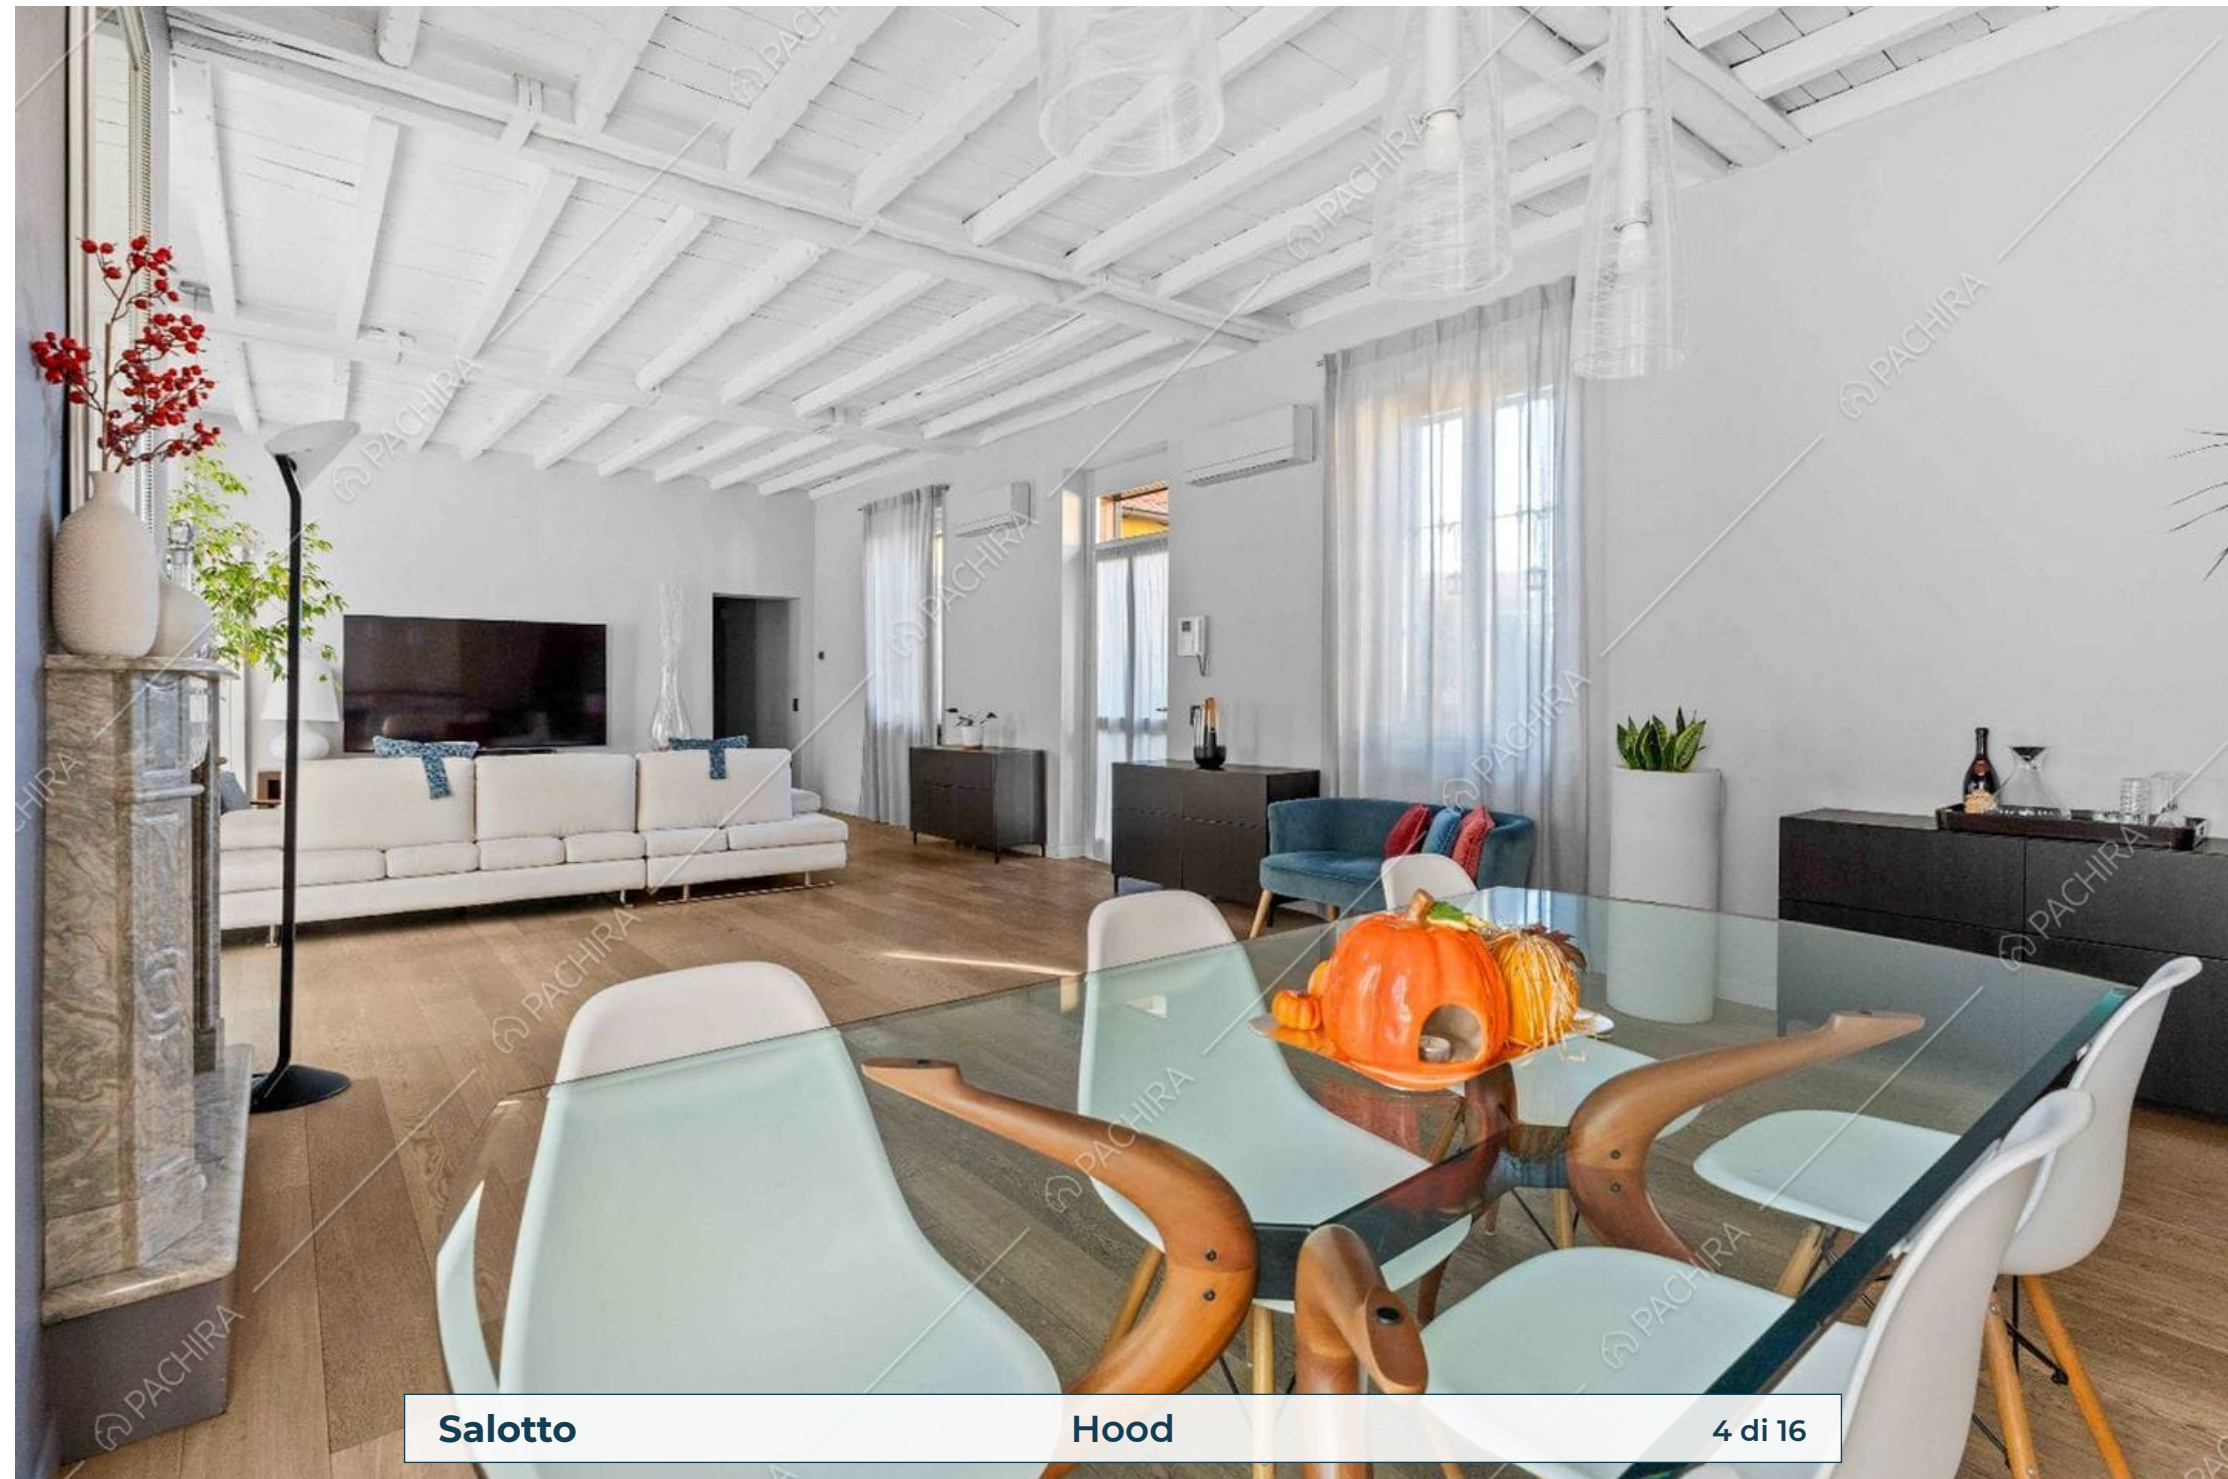

Location Hood Appartamento

Provincia
Milano

Superficie interna
187m²

Piano
2° piano

Livelli
1

Salotto

Hood

3 di 16

Salotto

Hood

5 di 16

Salotto

Hood

6 di 16

Salotto

Hood