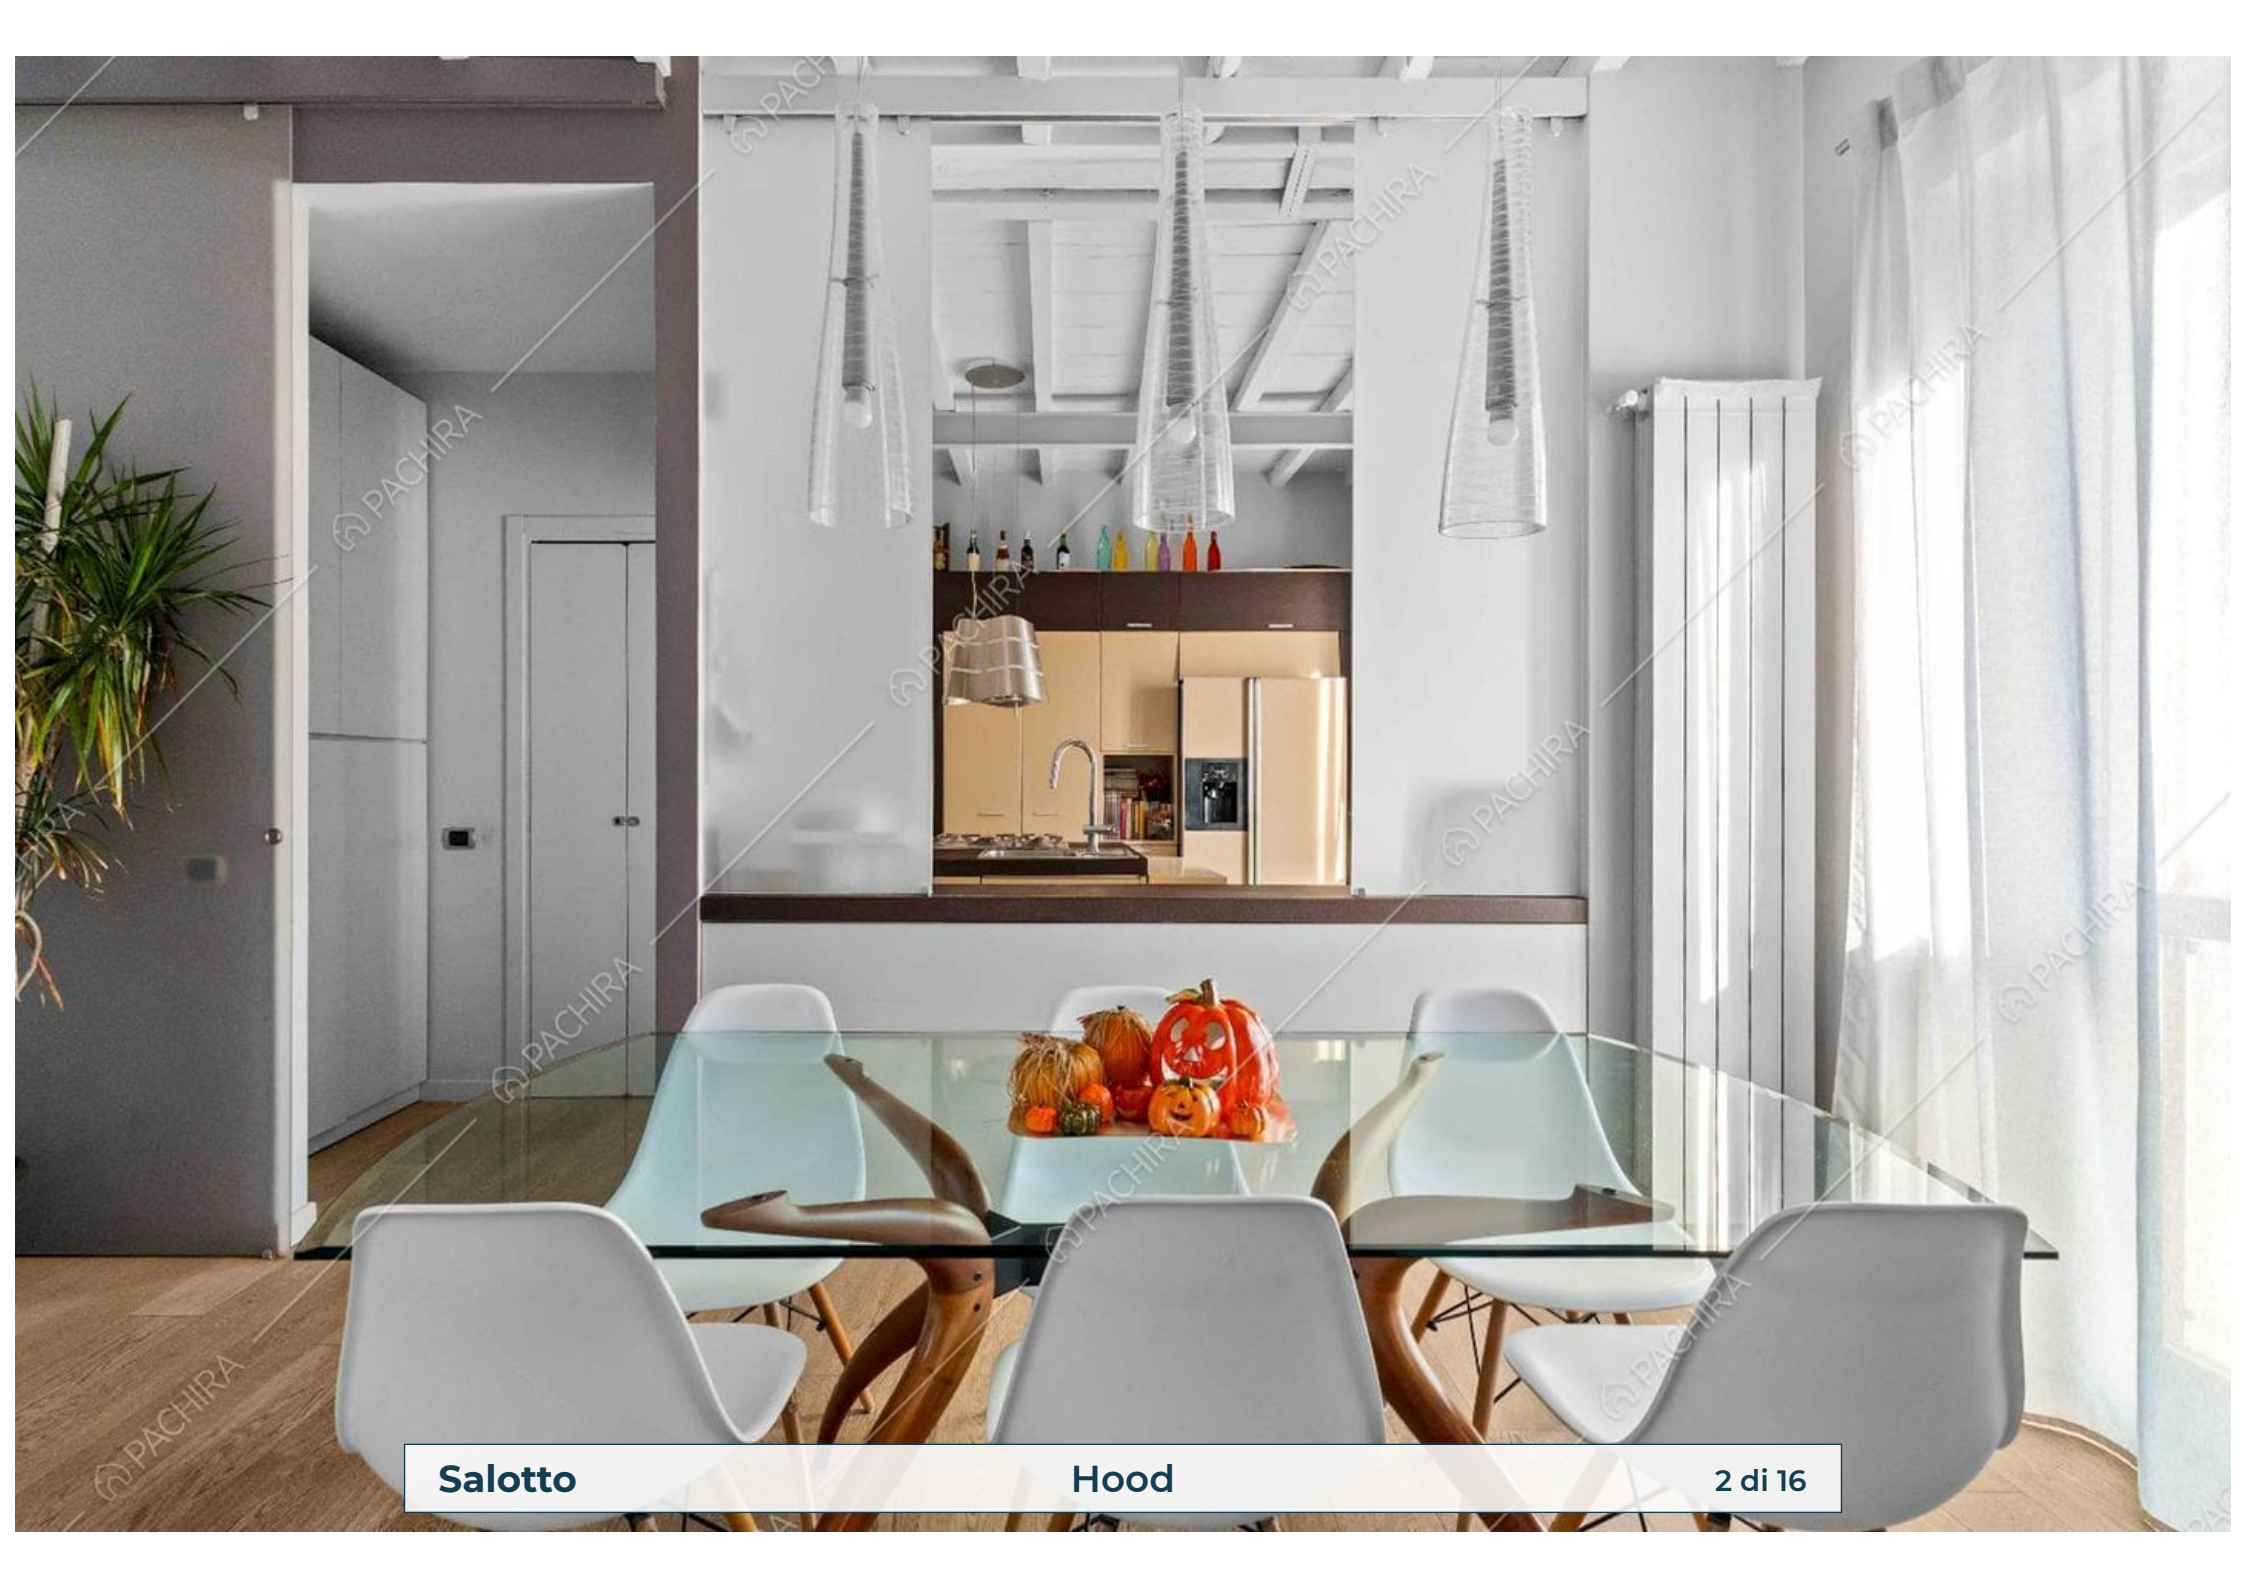

Location Hood Appartamento

Provincia
Milano

Superficie interna
187m²

Piano
2° piano

Livelli
1

Salotto

Hood

3 di 16

Salotto

Hood

5 di 16

Salotto

Hood

6 di 16

Salotto

Hood