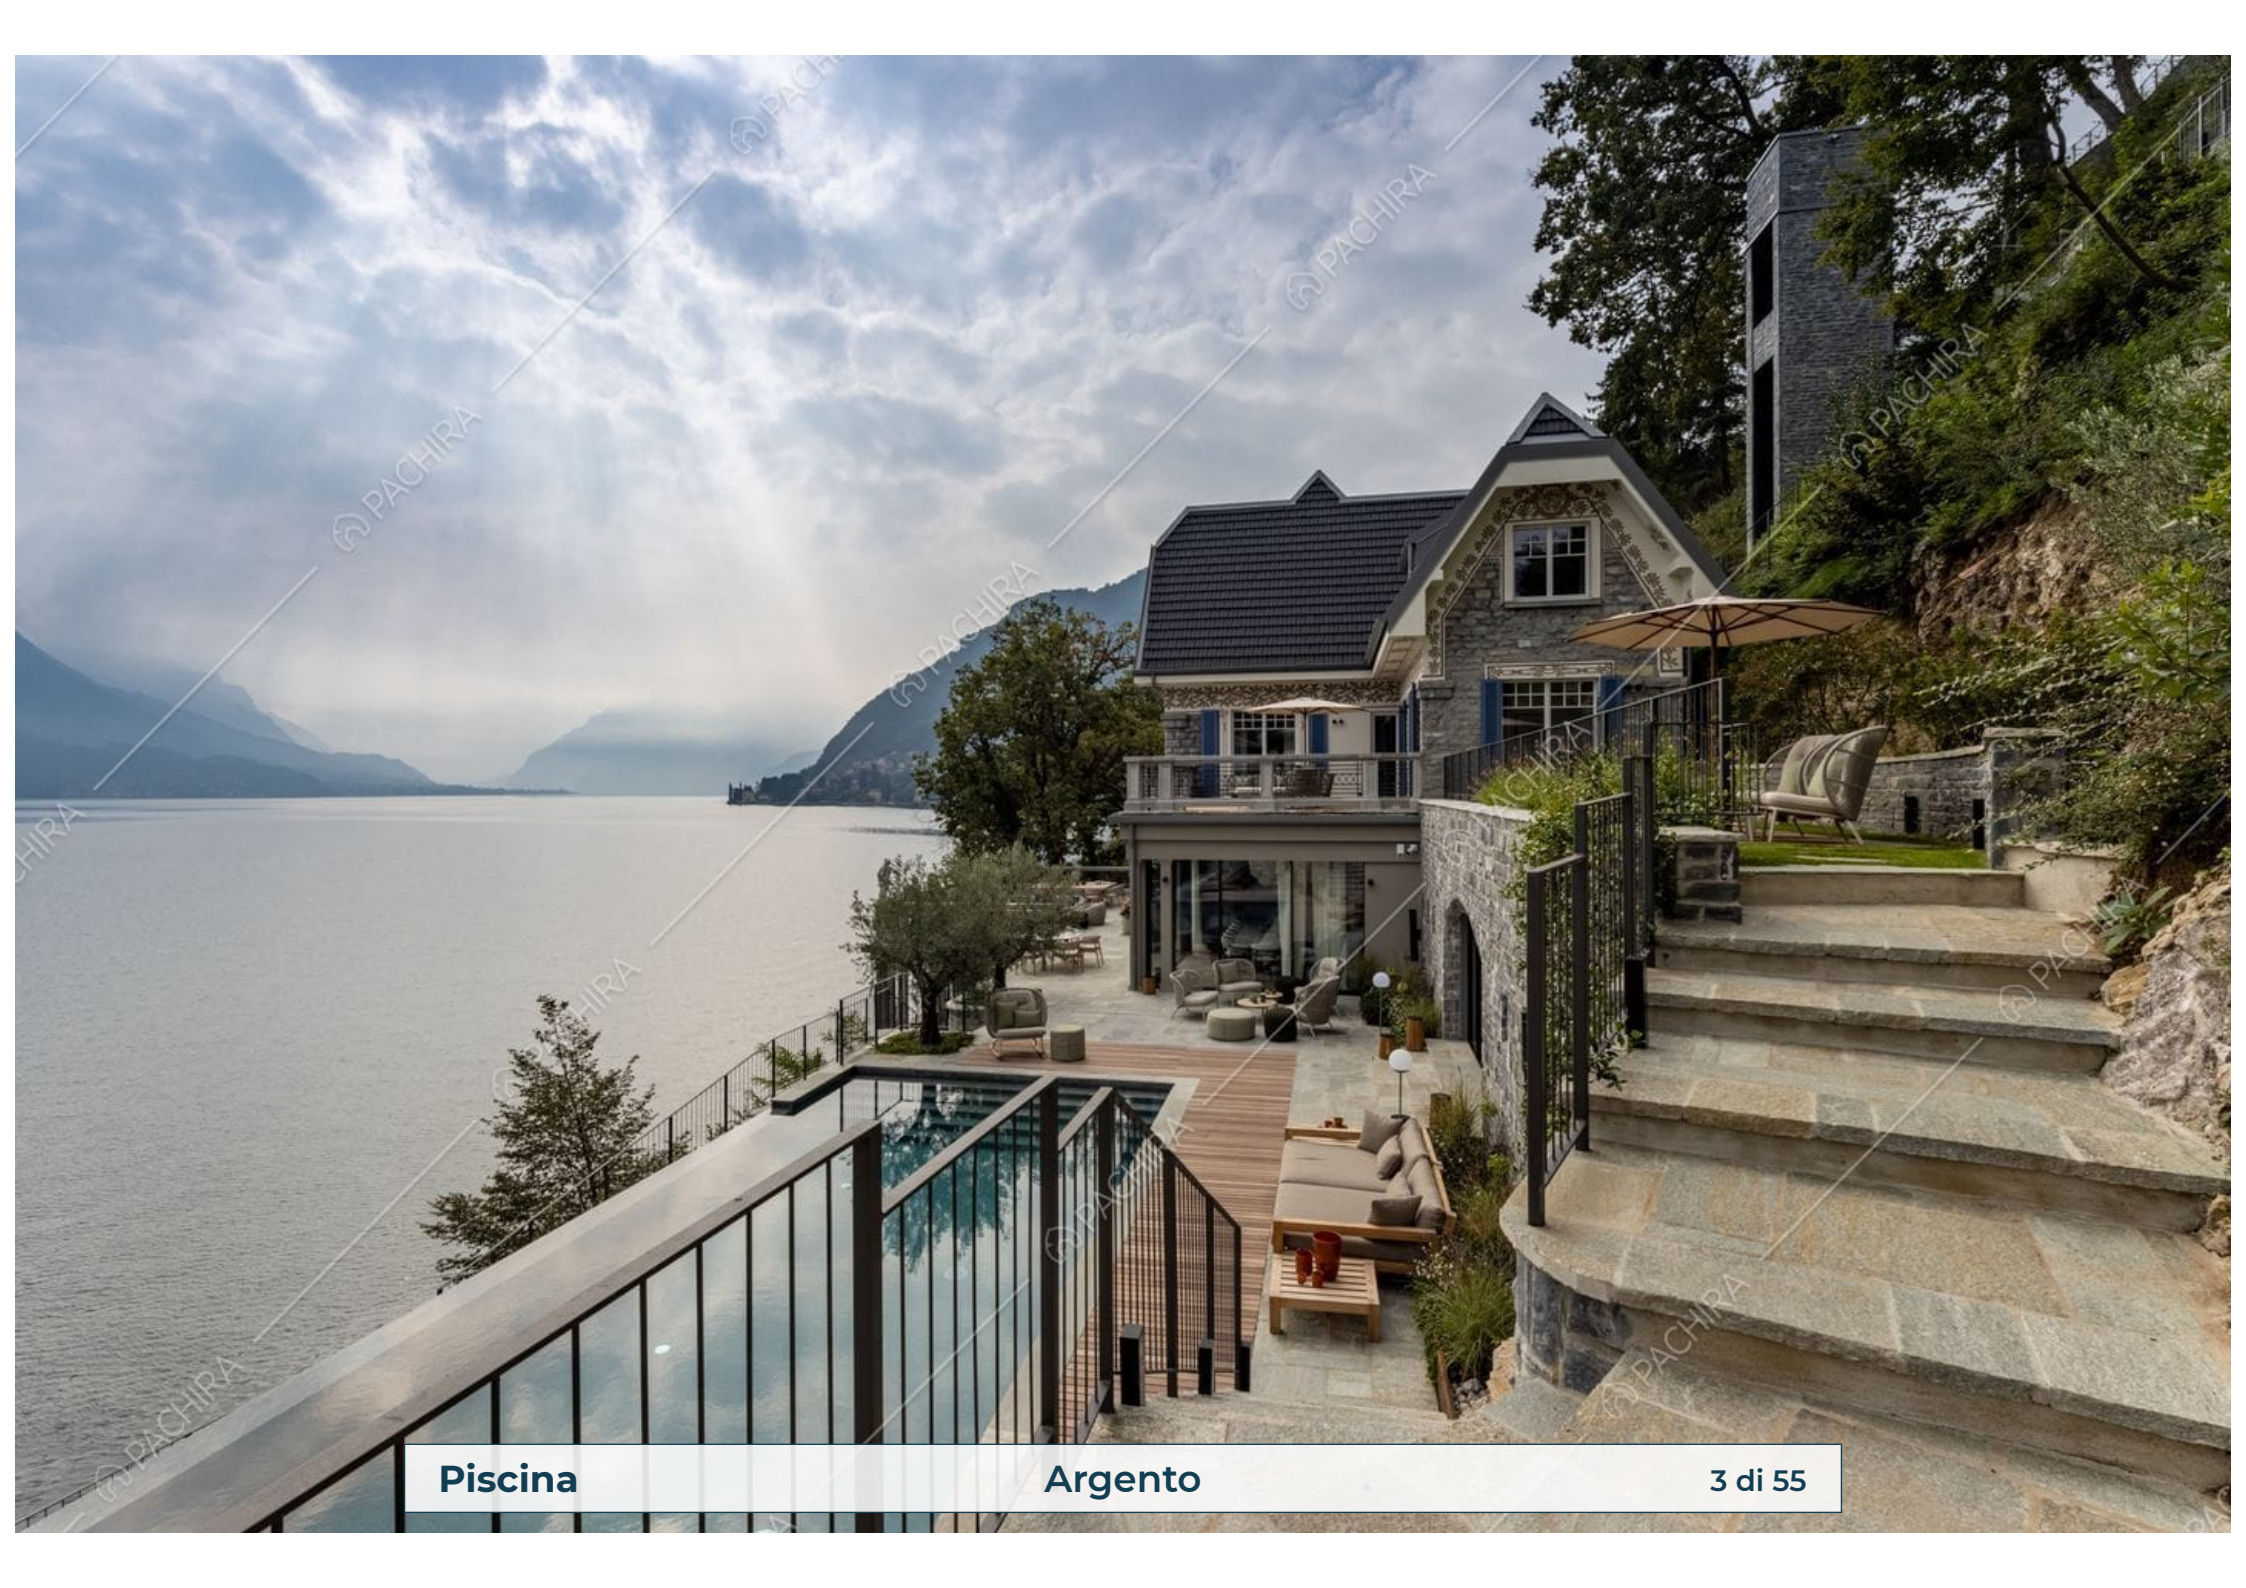

Location Argento Villa

Provincia
Provincia di Como

Superficie interna
800m²

Piano
Piano terra

Livelli
4

Piscina

Argento

2 di 55