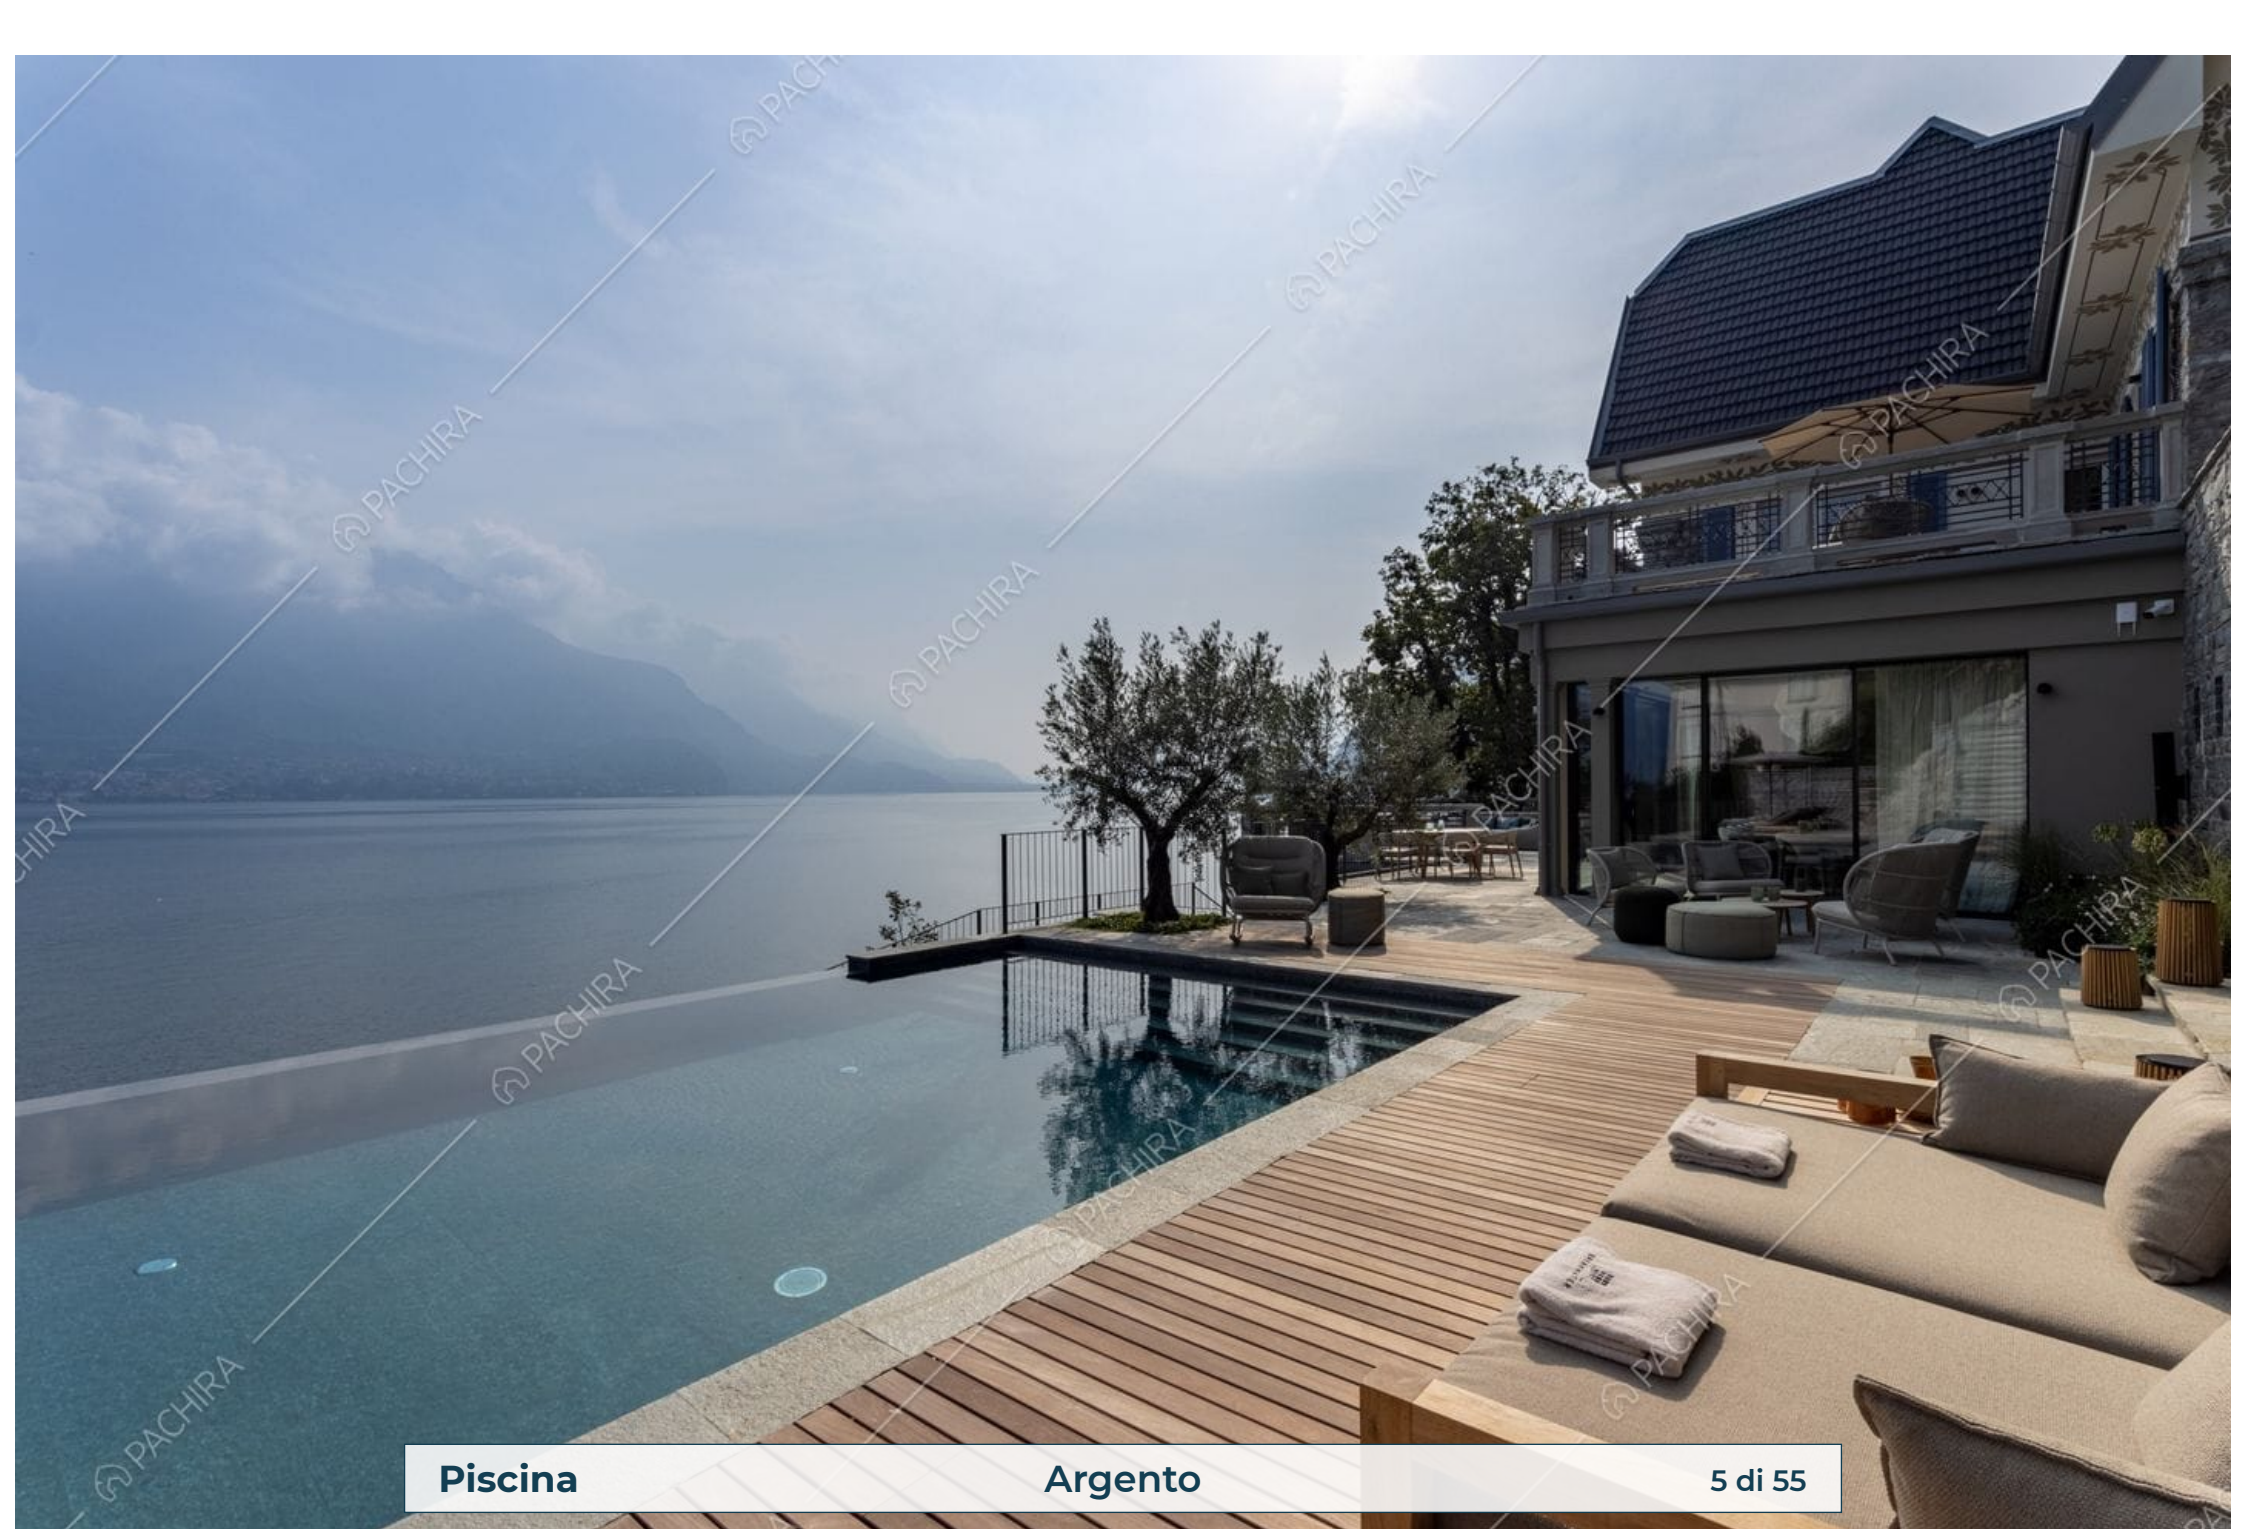

Piscina   **Argento**   **5 di 55**