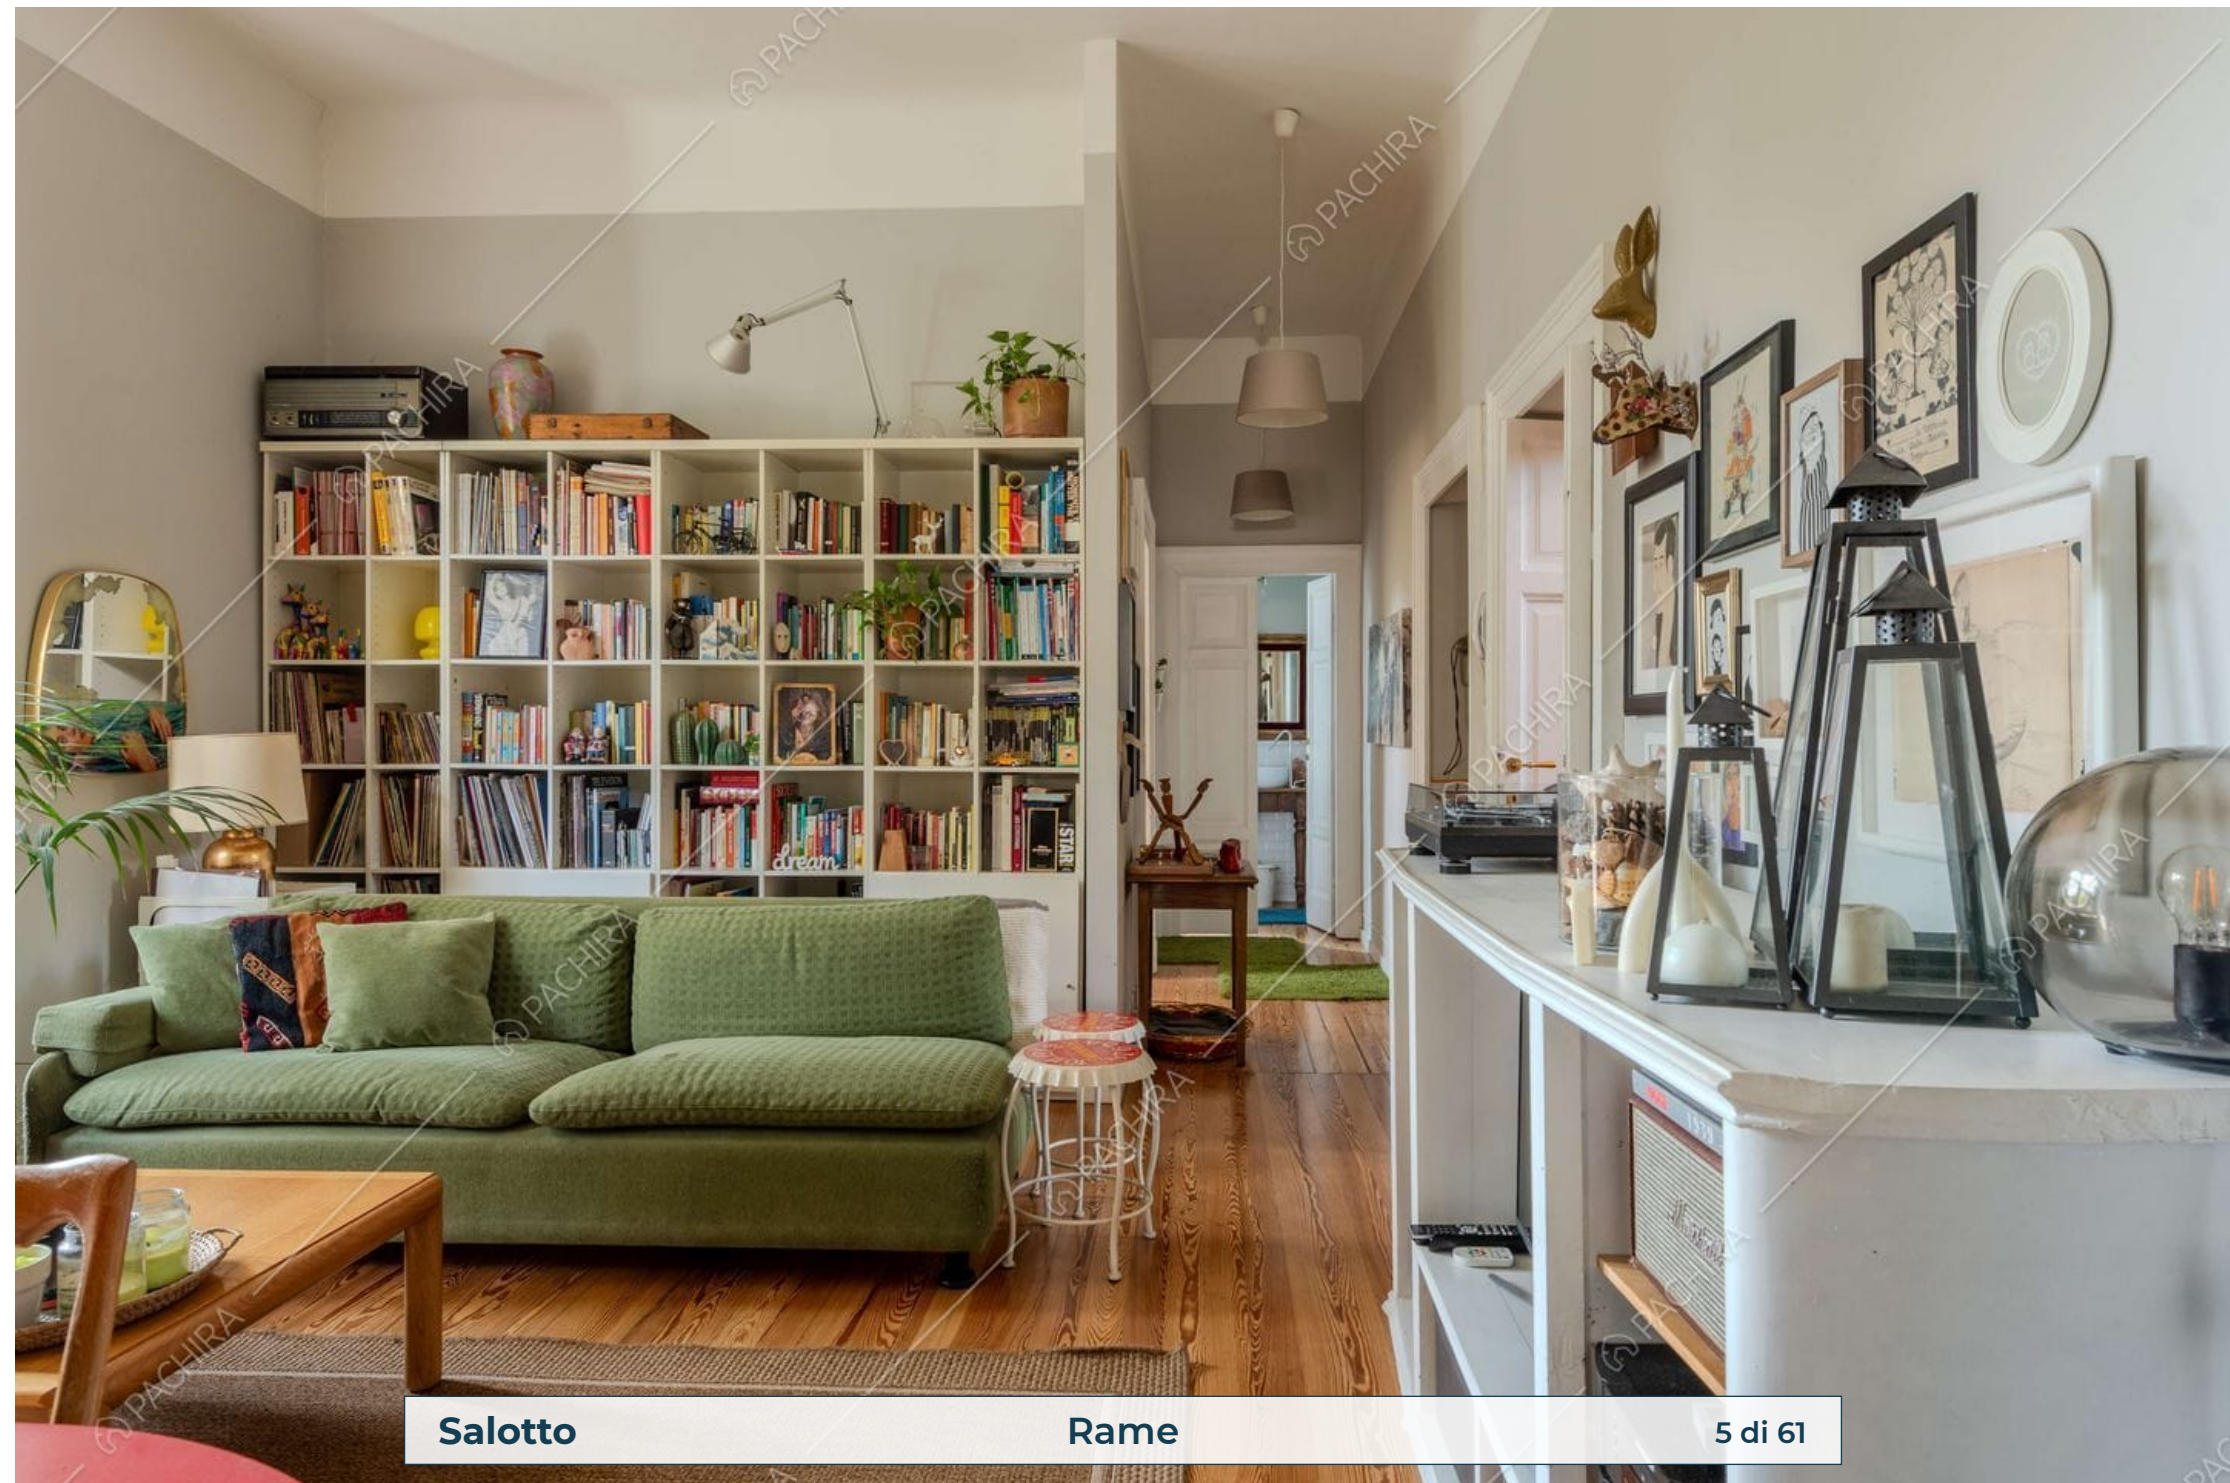

Salotto **Rame** **5 di 61**