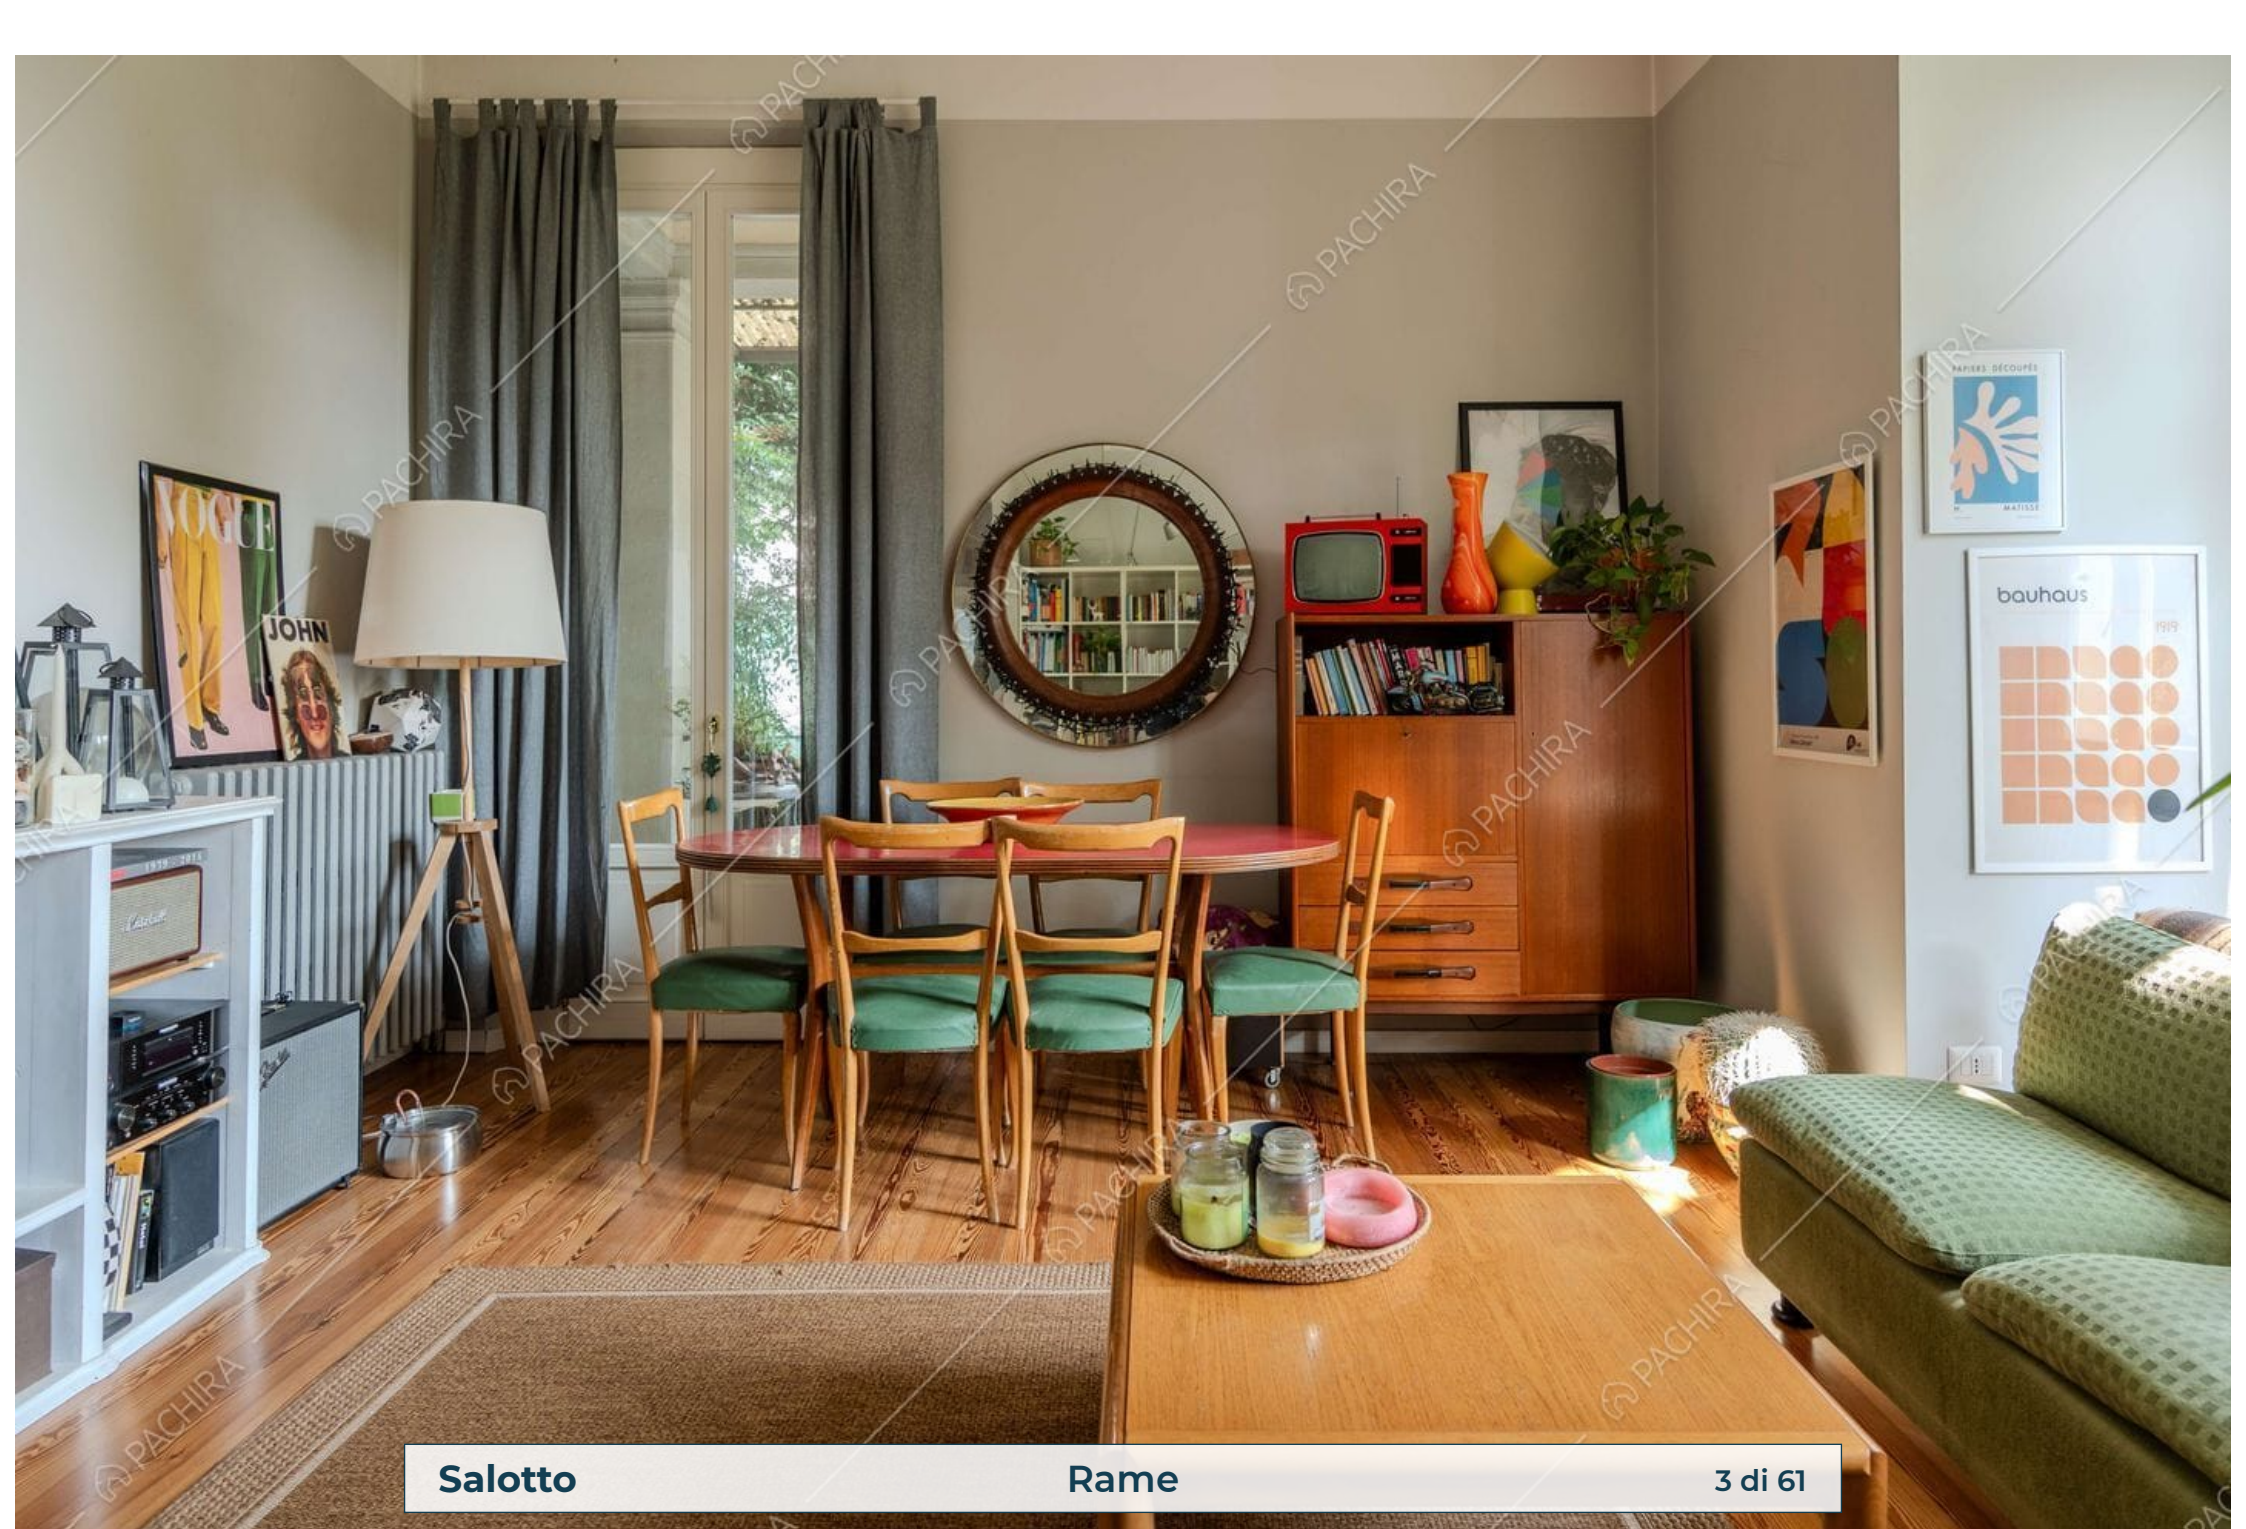

Salotto Rame 3 di 61