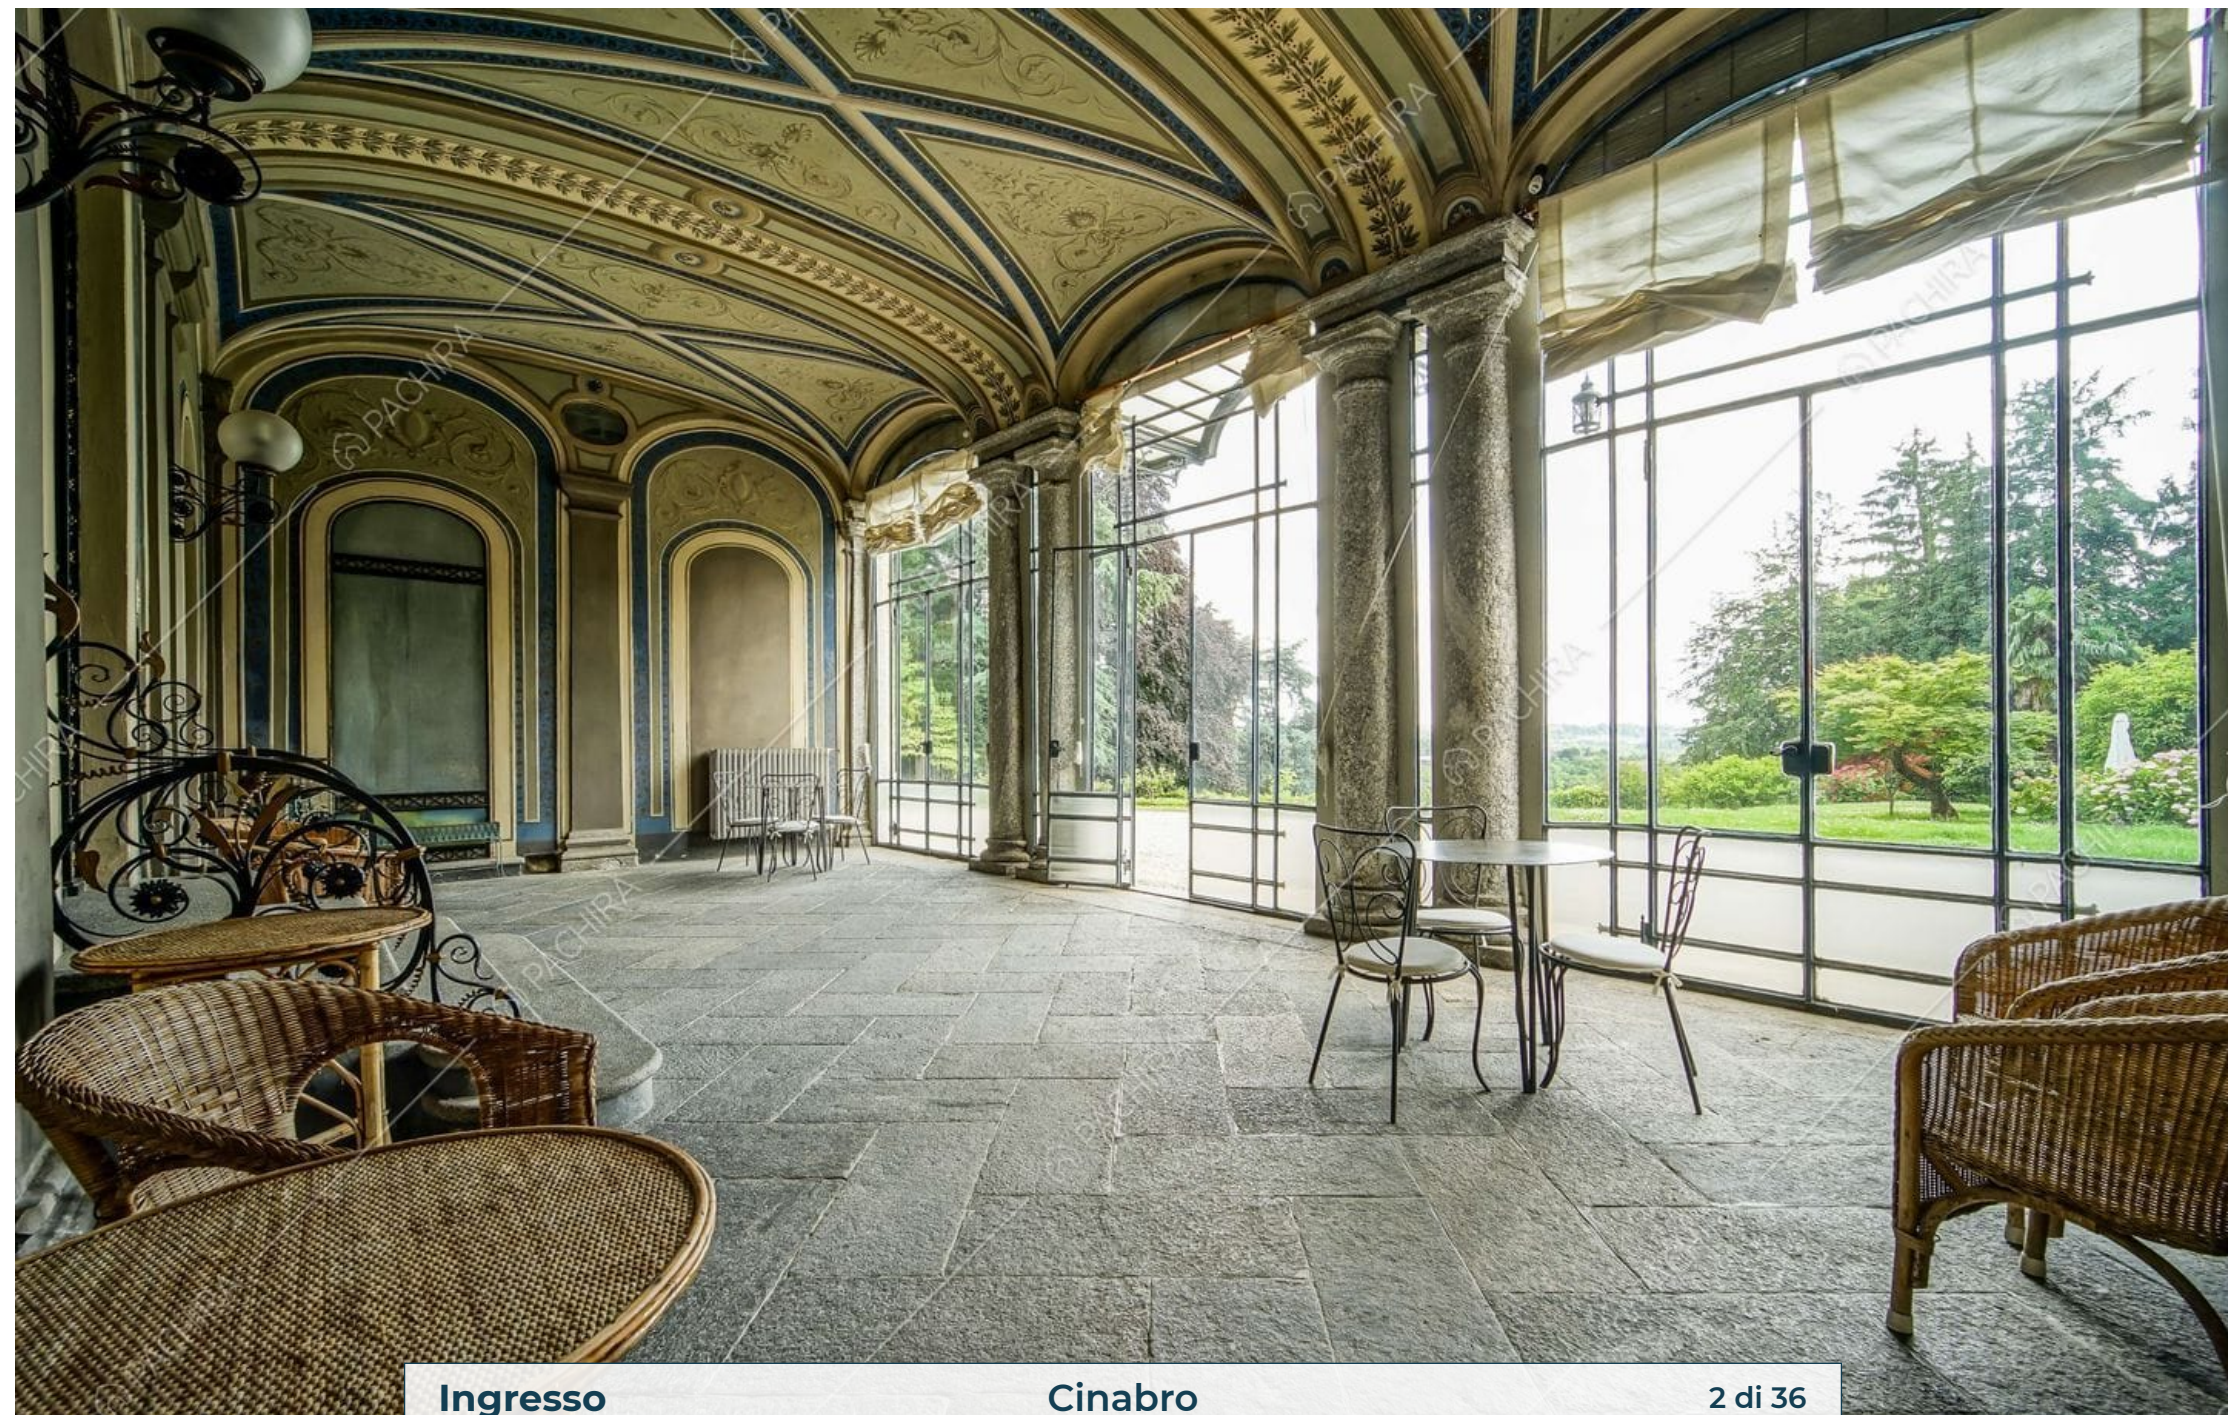

Location Cinabro

Dimora Storica

Provincia
Provincia di Lecco

Superficie interna
500m²

Piano
Piano terra

Livelli
1

Ingresso

Cinabro

2 di 36

Ingresso

Cinabro

3 di 36

Ingresso

Cinabro

4 di 36

Scale