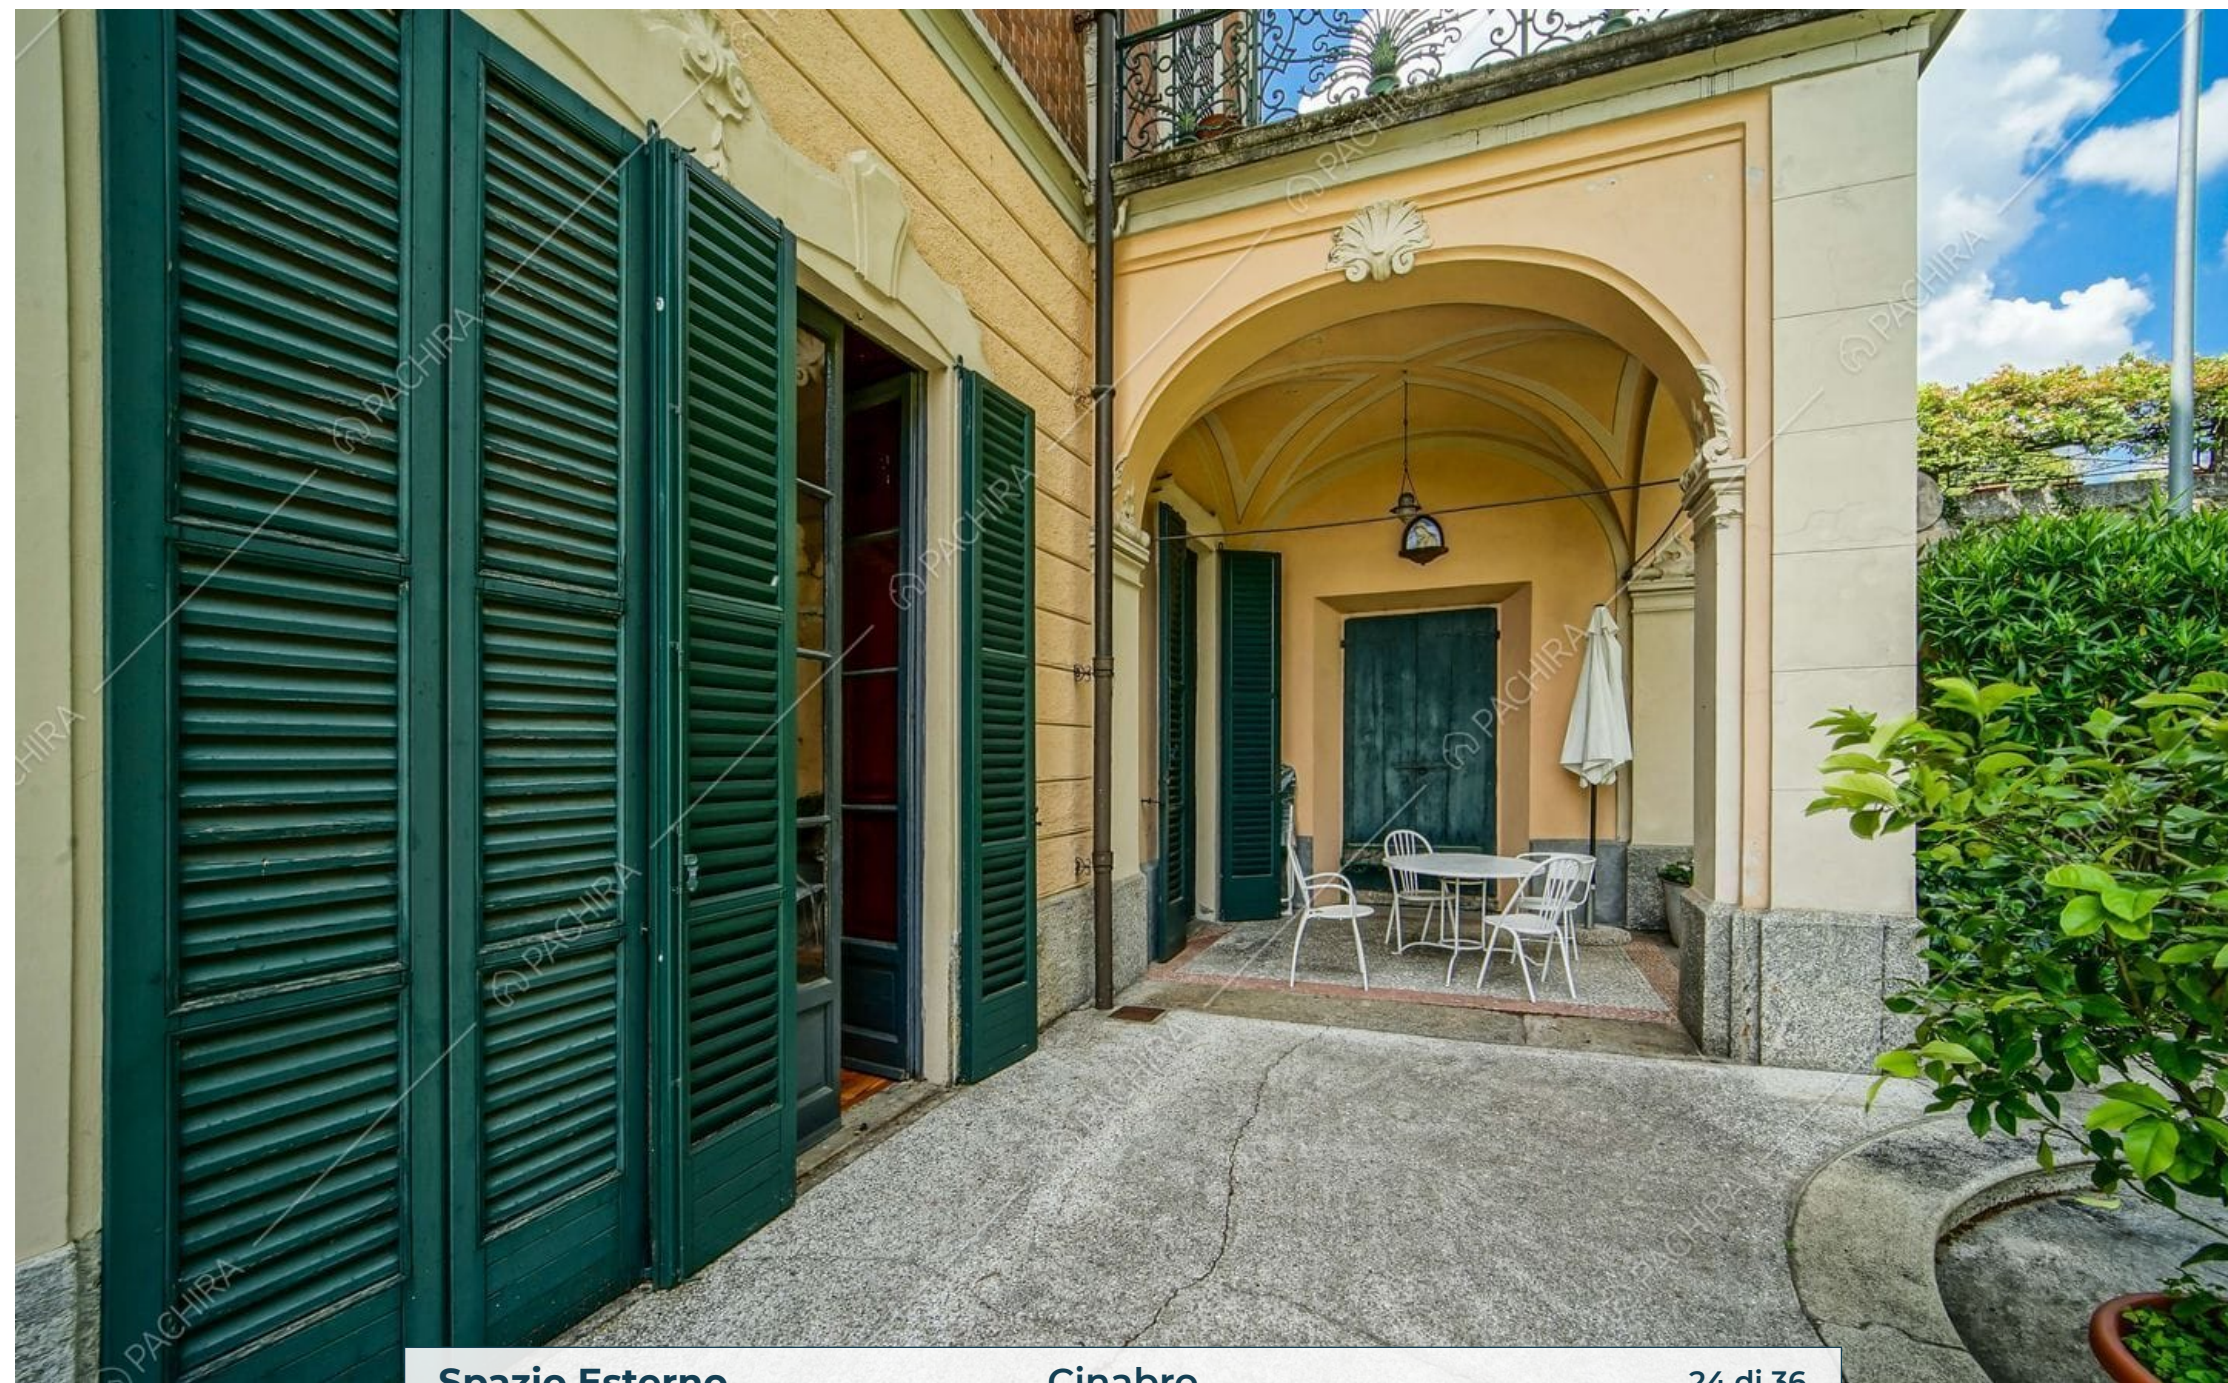

Location Cinabro

Dimora Storica

Provincia
Provincia di Lecco

Superficie interna
500m²

Piano
Piano terra

Livelli
1

Ingresso

Cinabro

Spazio Esterno

Cinabro

19 di 36

Spazio Esterno

Cinabro

20 di 36

Spazio Esterno

Cinabro

22 di 36

Spazio Esterno

Cinabro

24 di 36

Spazio Esterno

Cinabro

25 di 36

Salone **Cinabro** **29 di 36**