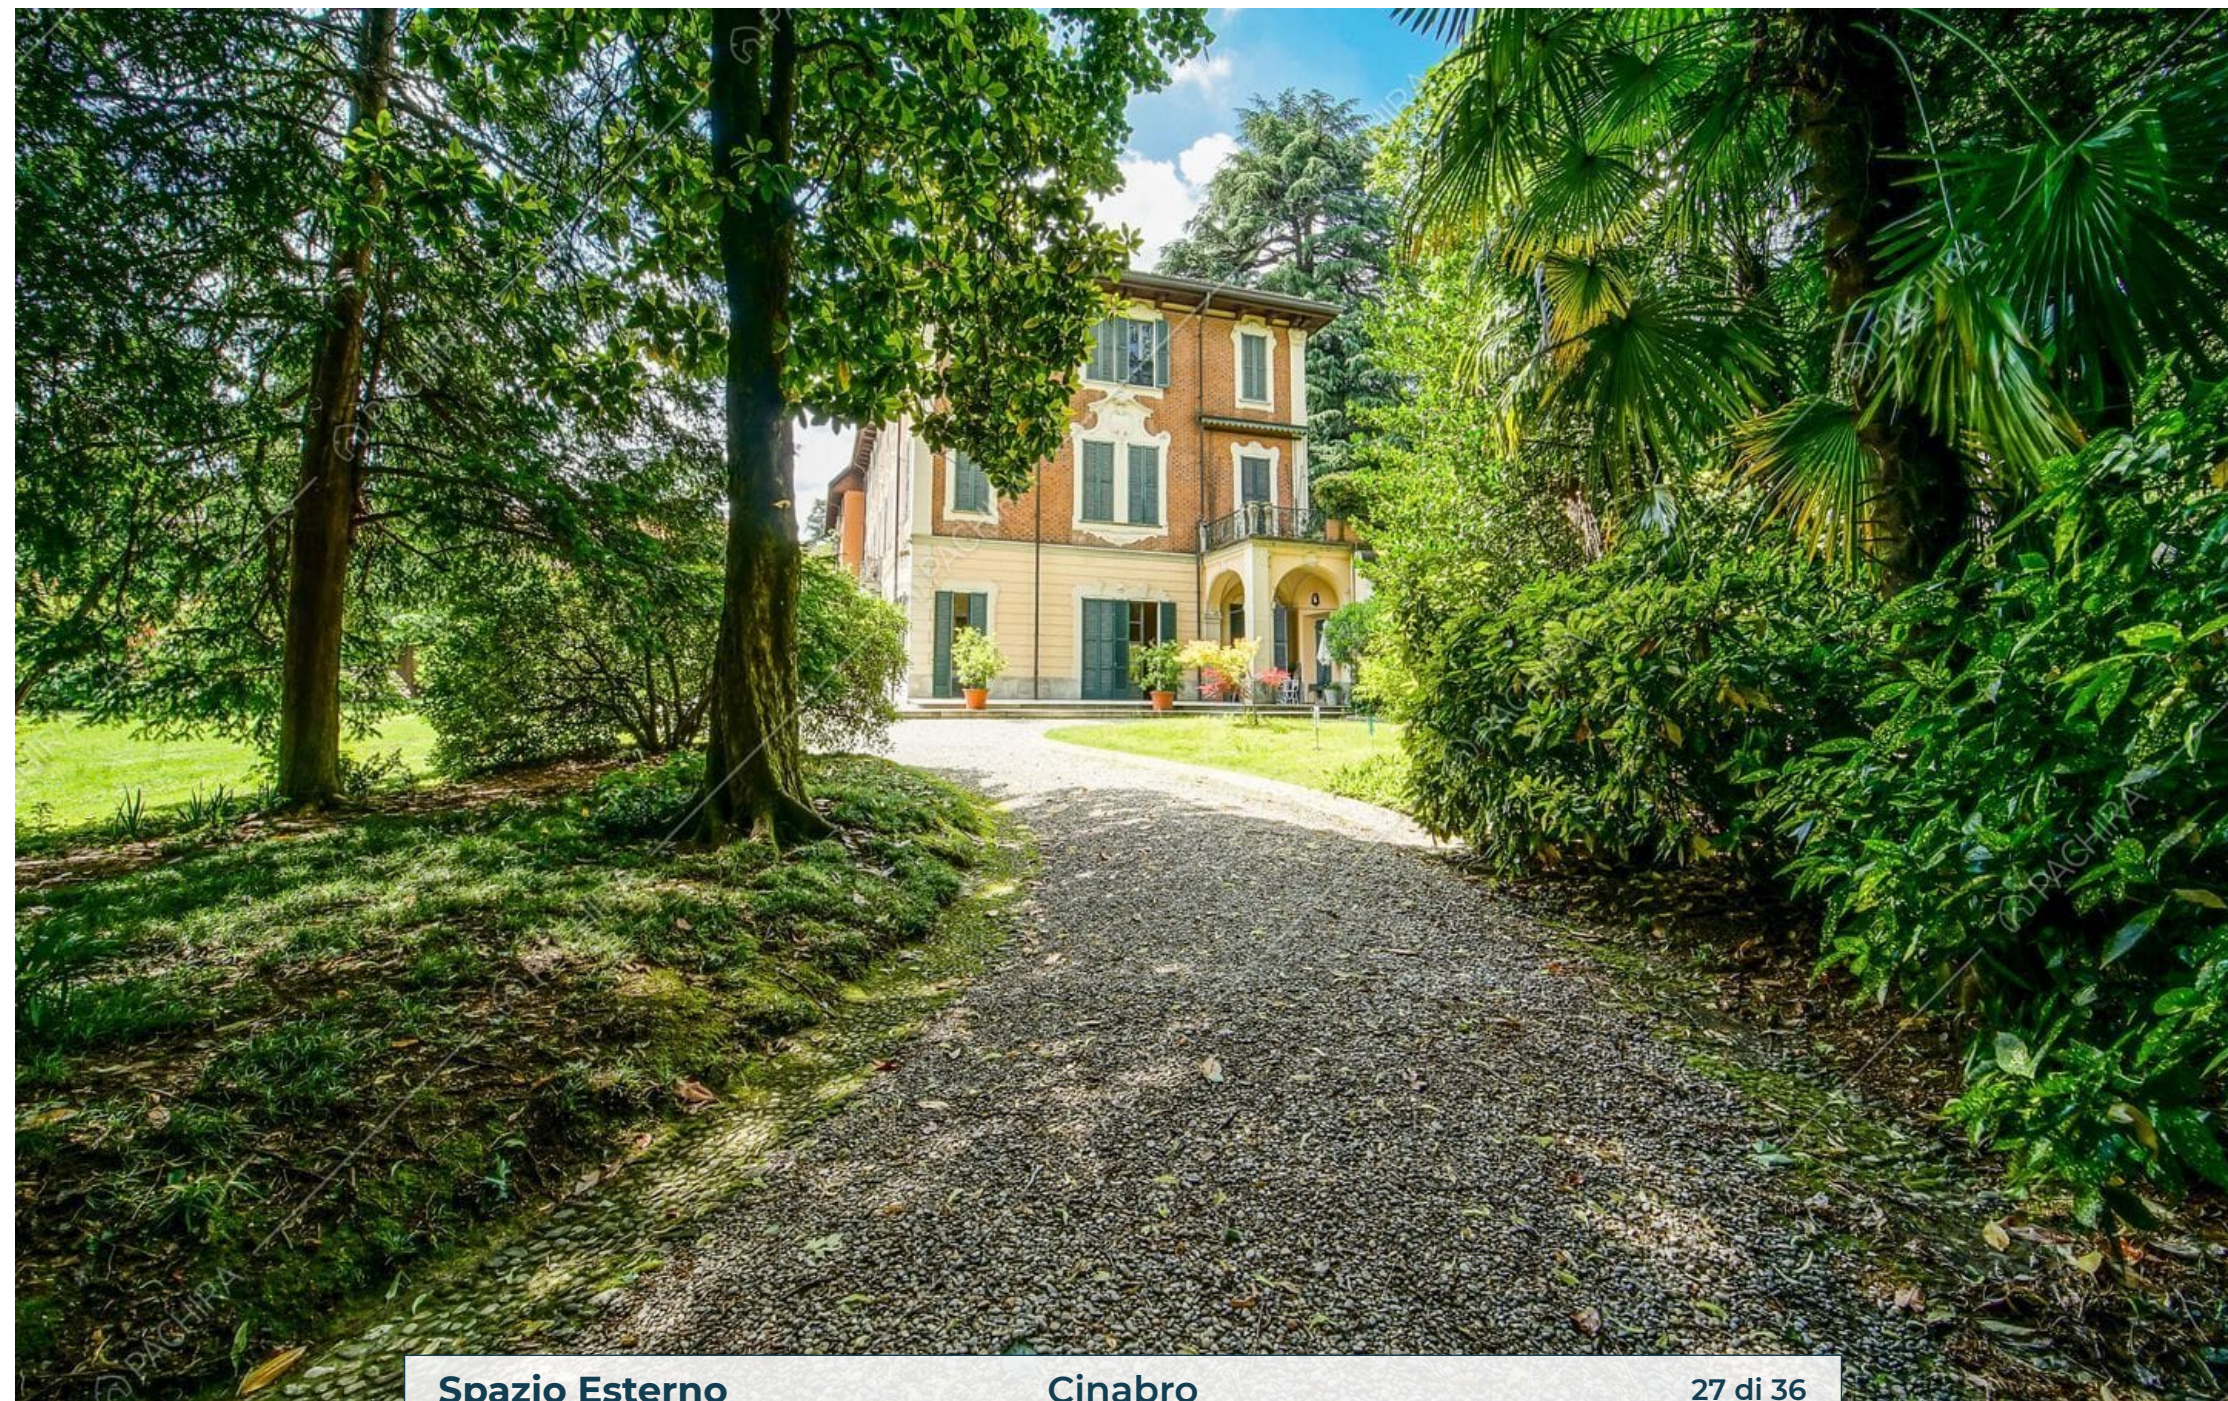

Location Cinabro

Dimora Storica

Provincia
Provincia di Lecco

Superficie interna
500m²

Piano
Piano terra

Livelli
1

Ingresso

Cinabro

22 di 36

Spazio Esterno

Cinabro

24 di 36

Spazio Esterno

Cinabro

25 di 36

Salone **Cinabro** **29 di 36**