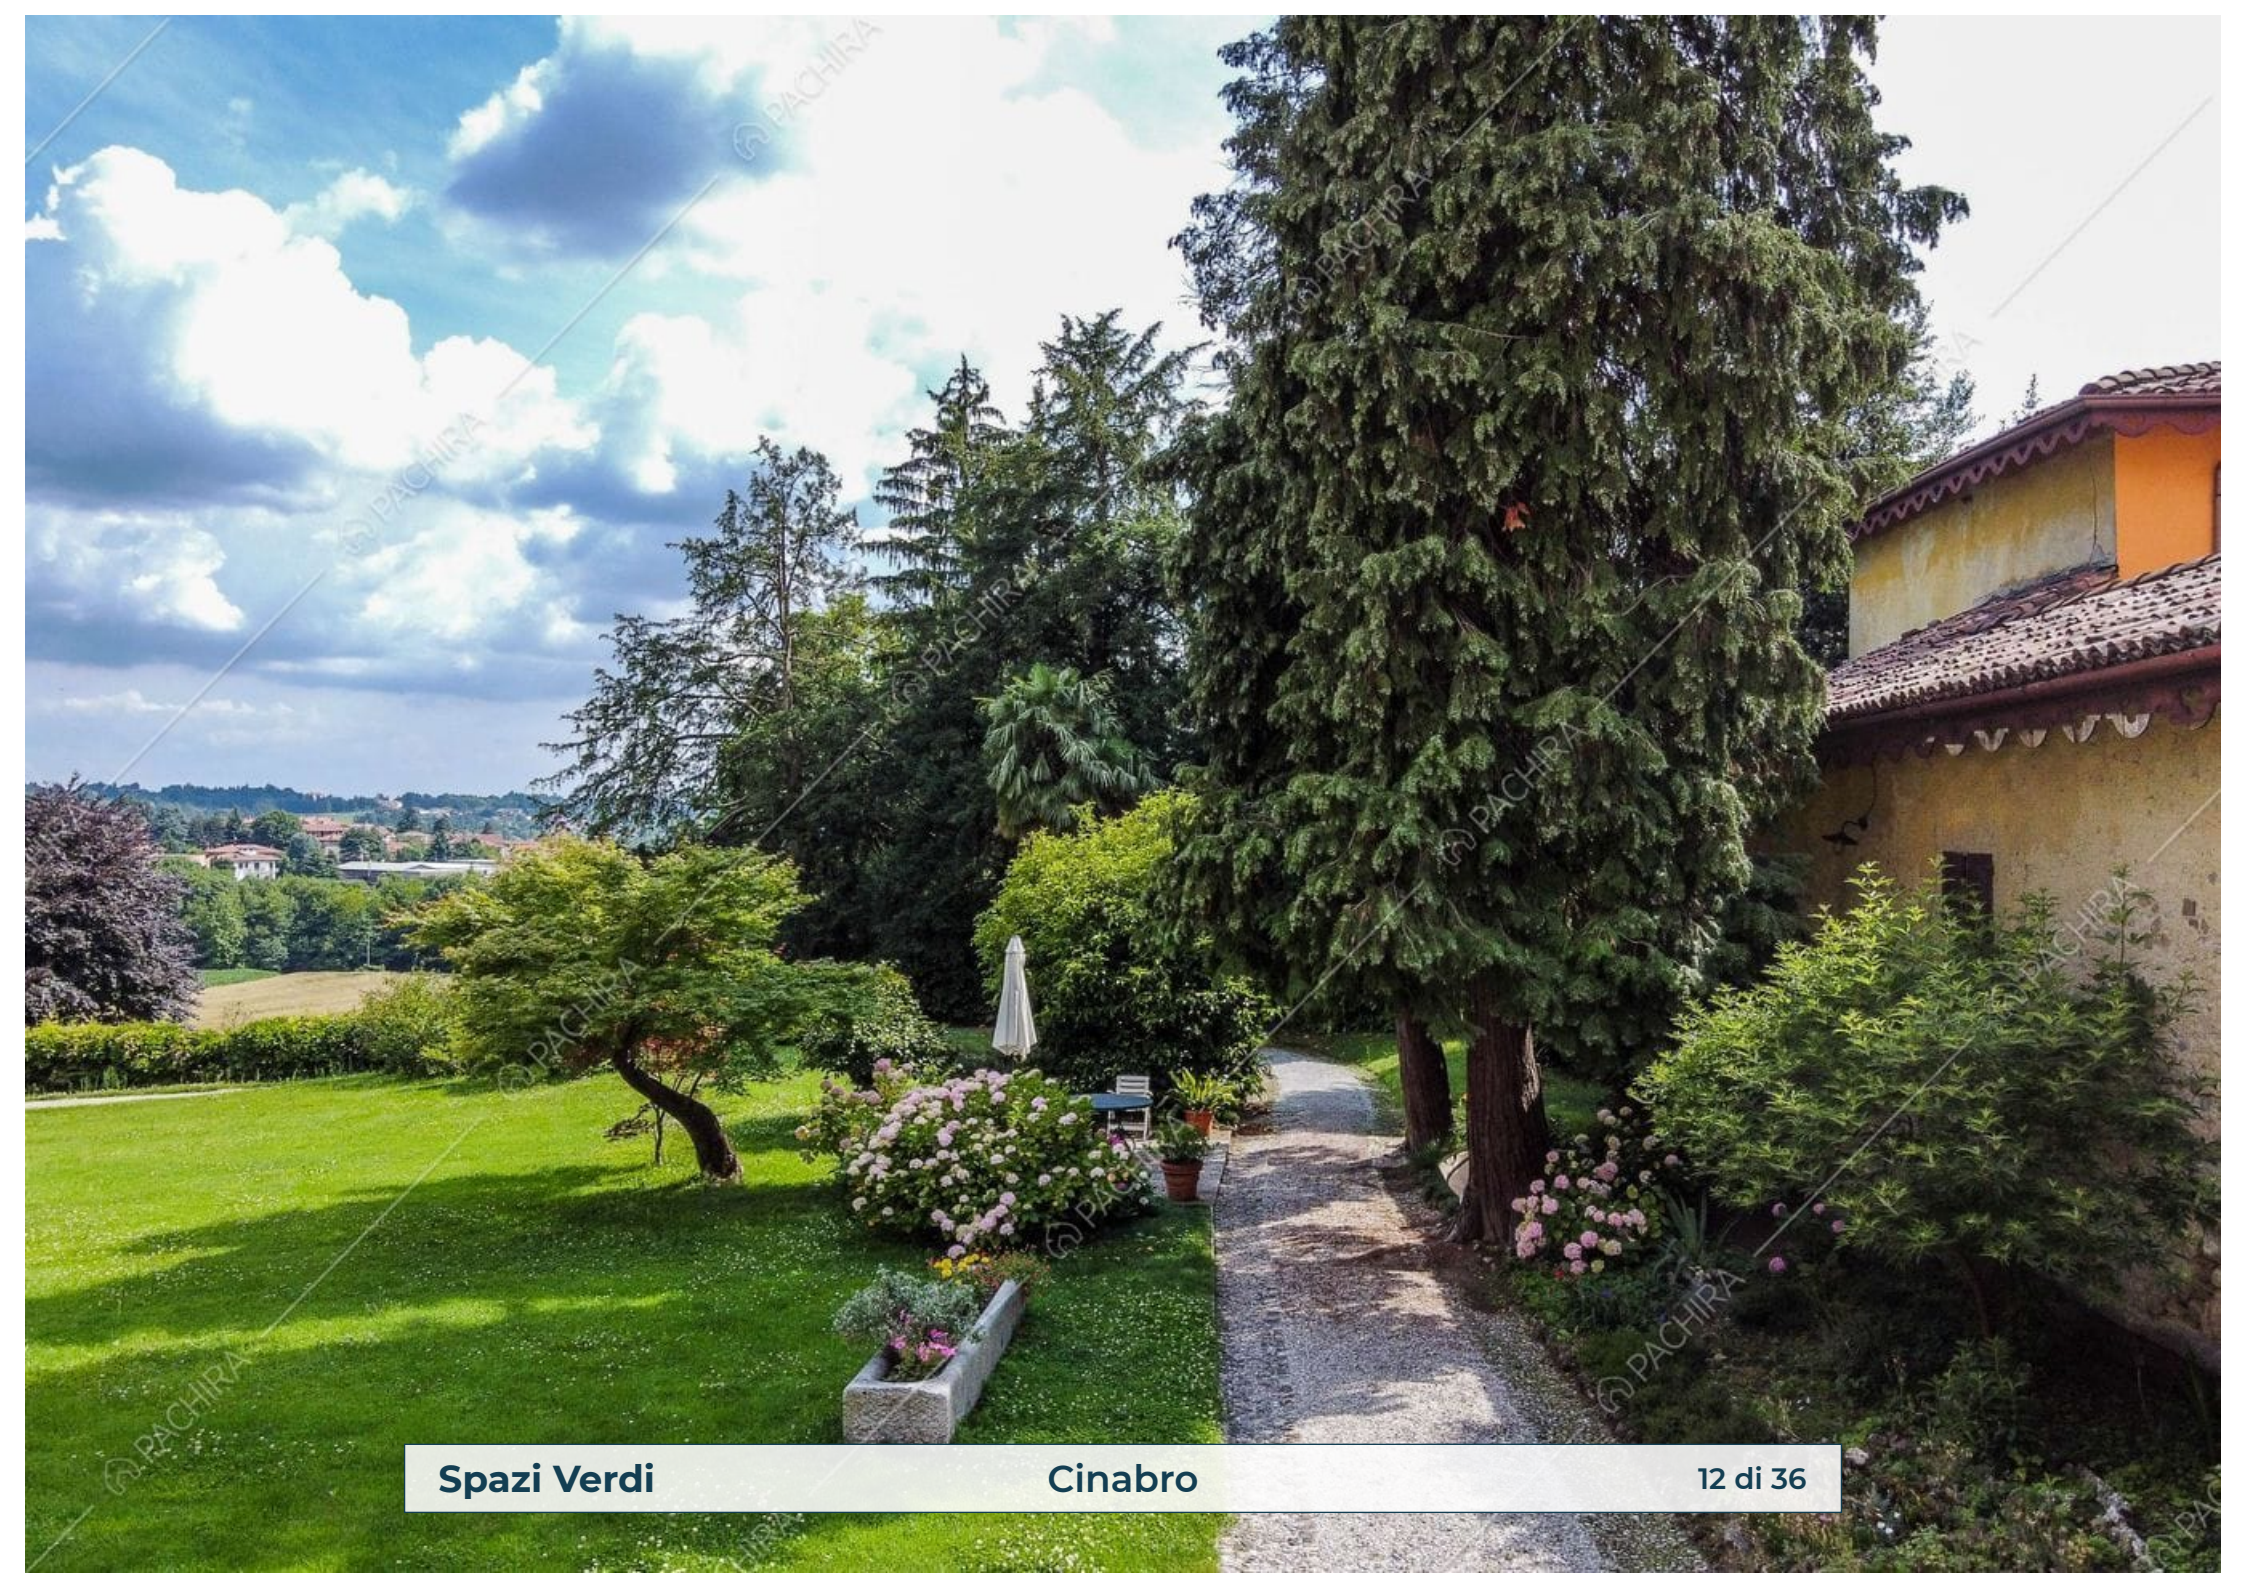

Location Cinabro

Dimora Storica

Provincia
Provincia di Lecco

Superficie interna
500m²

Piano
Piano terra

Livelli
1

Ingresso

Cinabro

2 di 36

Ingresso

Cinabro

3 di 36

Ingresso

Cinabro

4 di 36

Scale

Cinabro

5 di 36

Serra

Cinabro

6 di 36

Spazio Esterno

Cinabro

17 di 36

Spazio Esterno

Cinabro

19 di 36

Spazio Esterno

Cinabro

20 di 36

Spazio Esterno

Cinabro