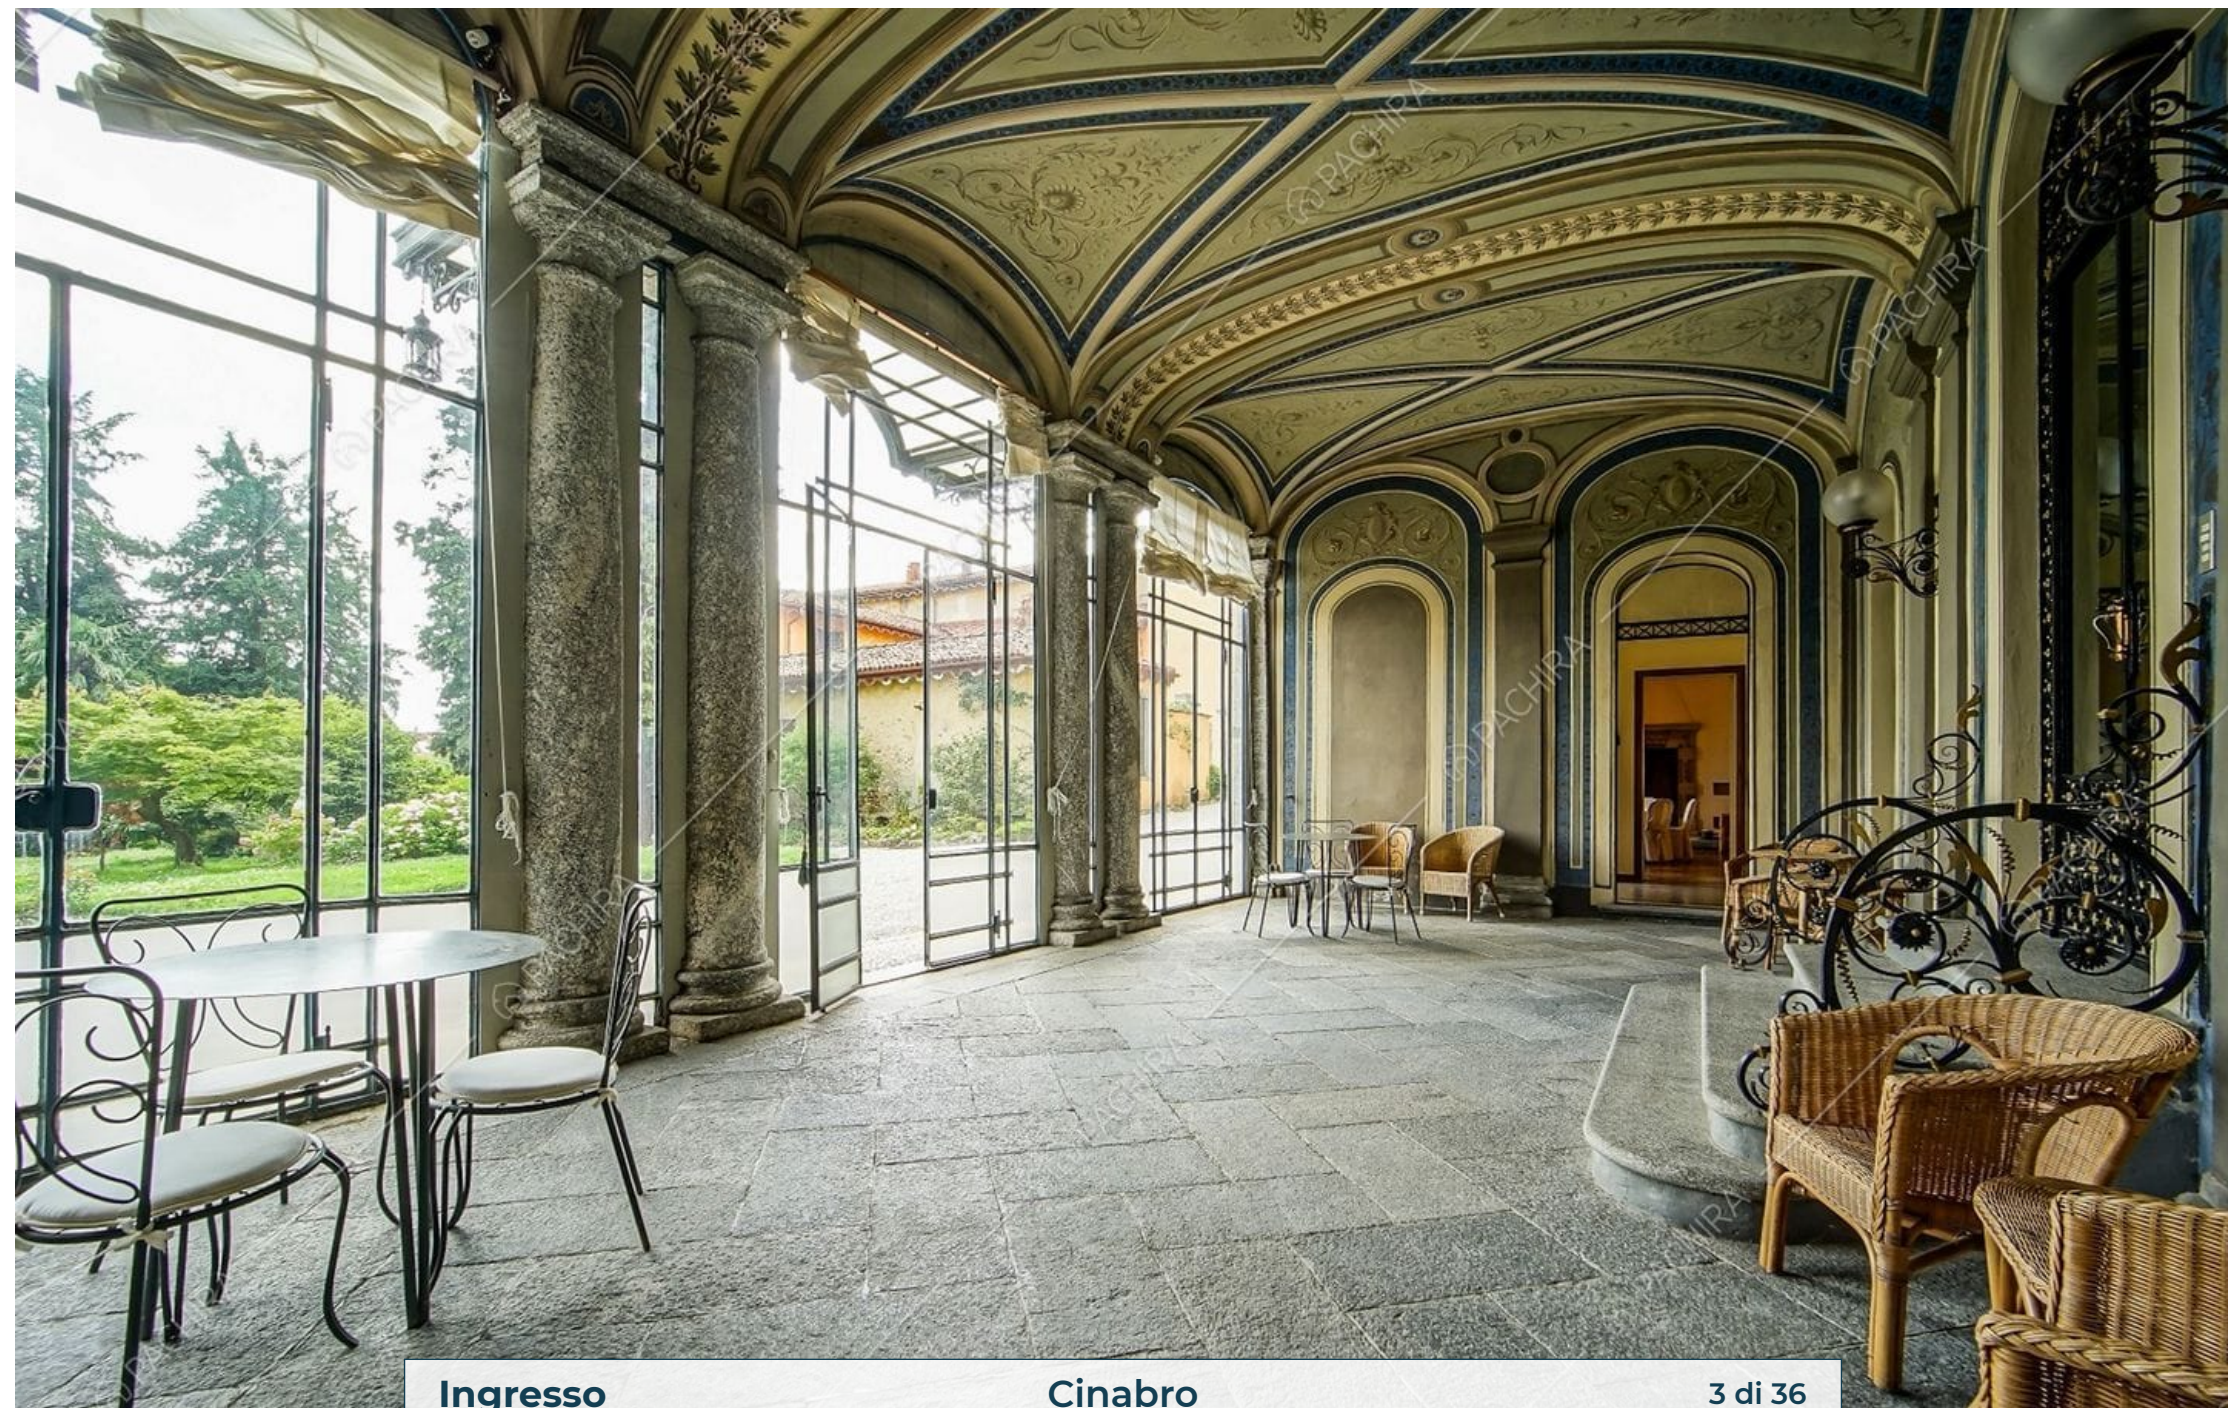

Location Cinabro

Dimora Storica

Provincia
Provincia di Lecco

Superficie interna
500m²

Piano
Piano terra

Livelli
1

Ingresso

Cinabro

2 di 36

Ingresso

Cinabro

3 di 36

Ingresso

Cinabro

4 di 36

Scale