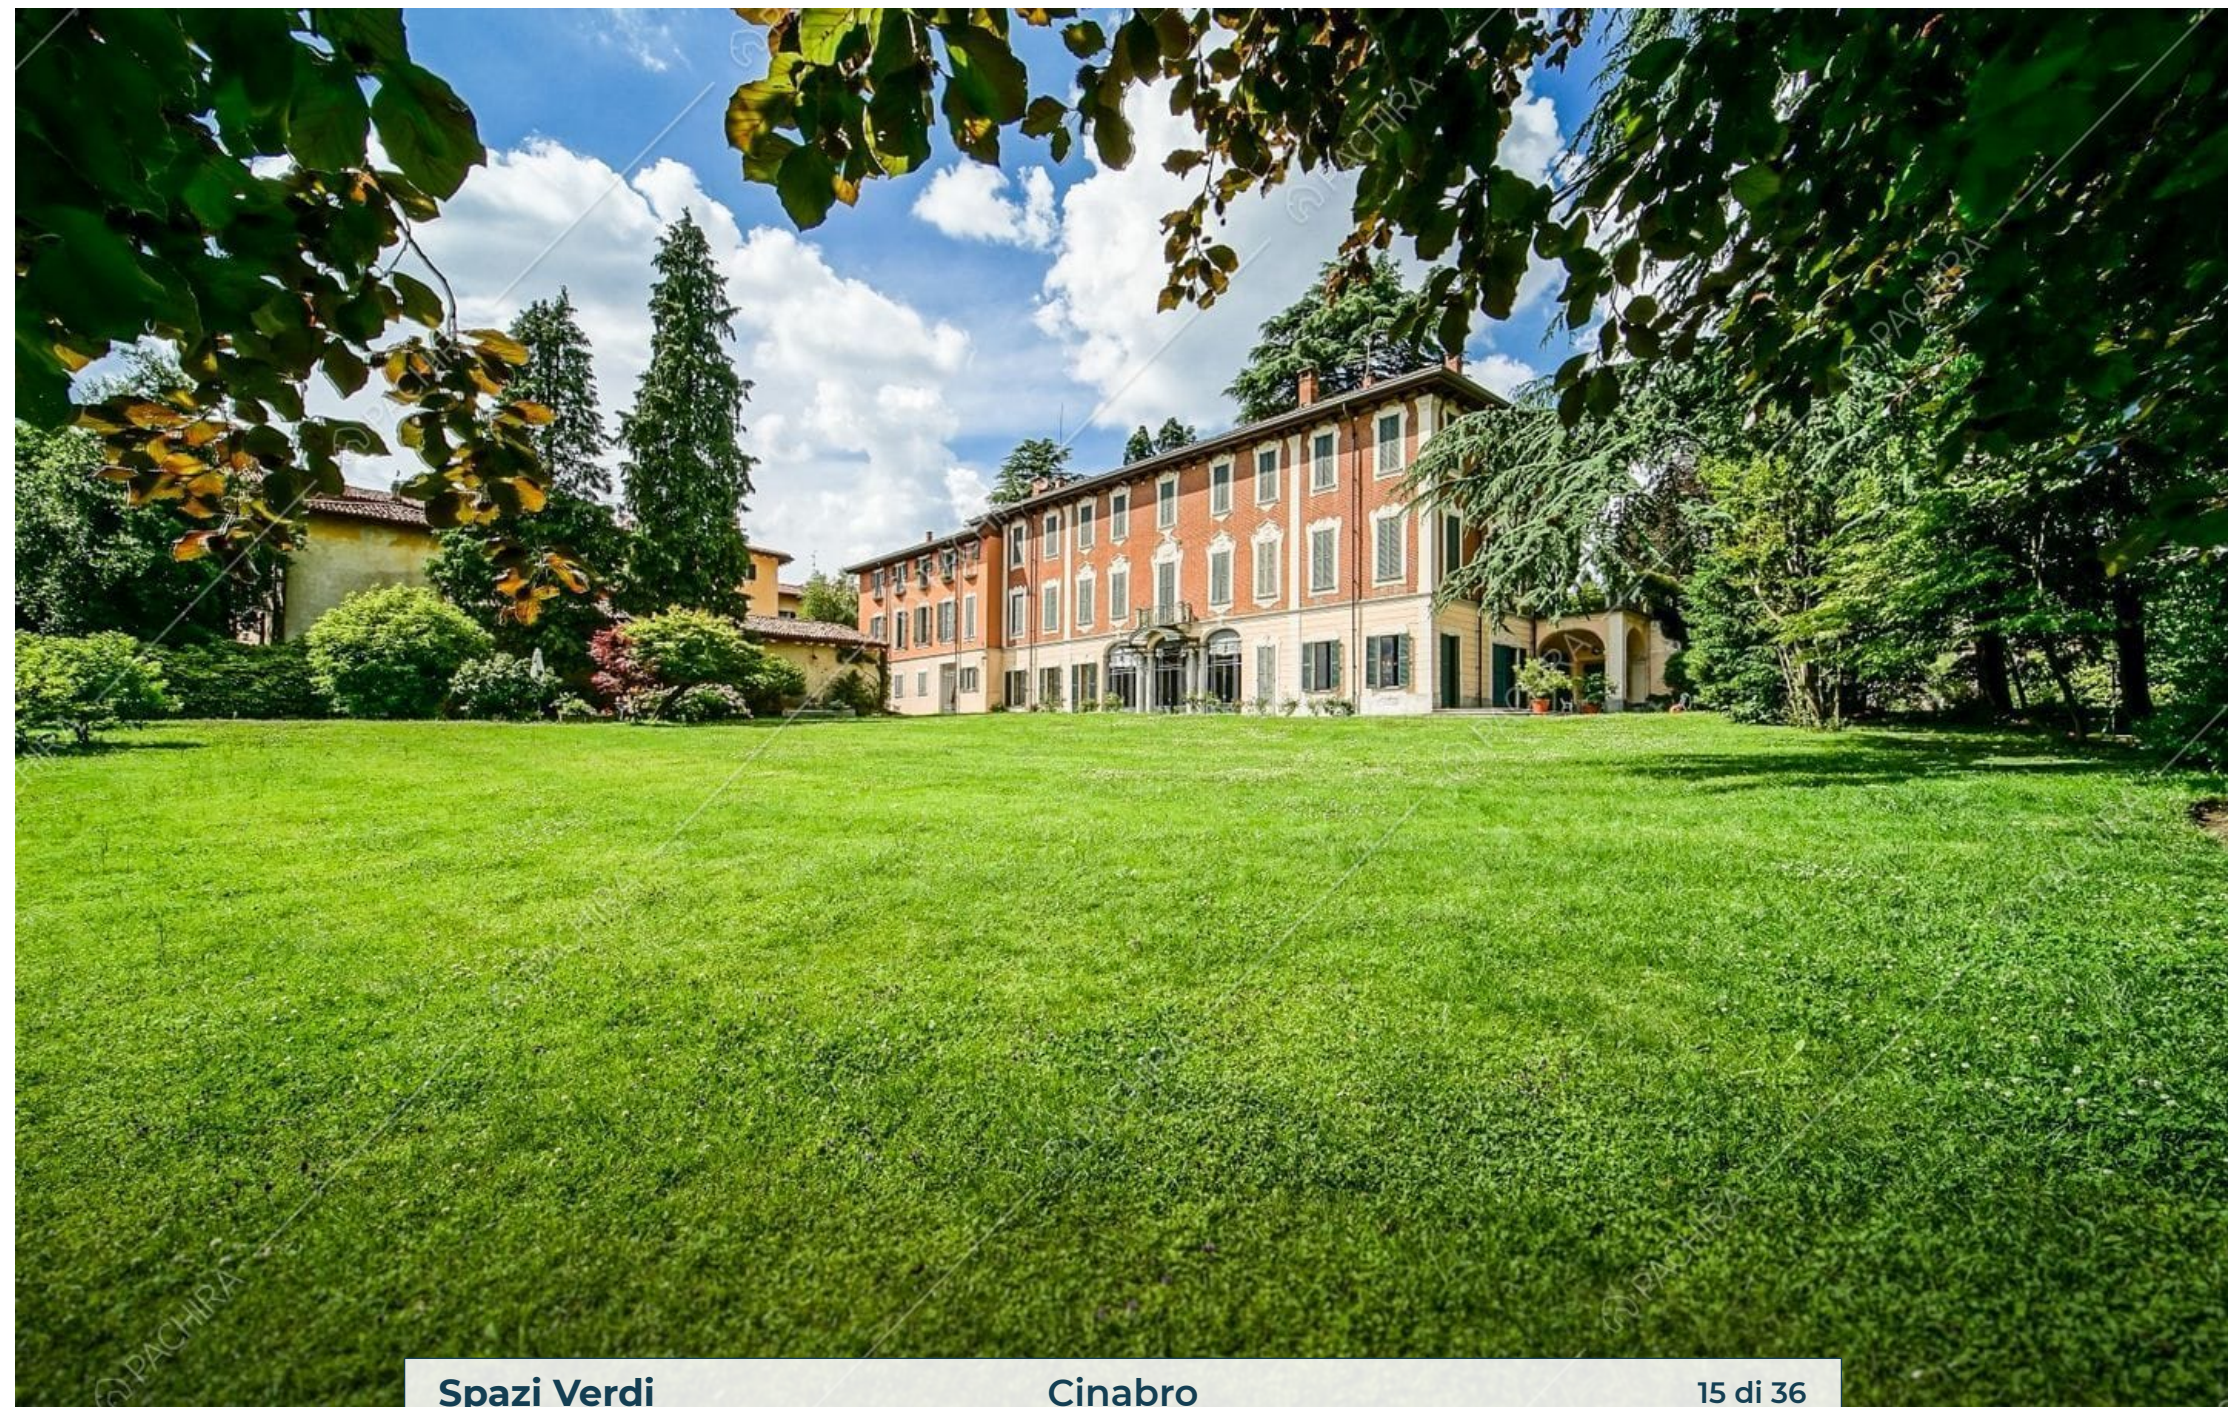

Location Cinabro

Dimora Storica

Provincia
Provincia di Lecco

Superficie interna
500m²

Piano
Piano terra

Livelli
1

Ingresso

Cinabro

2 di 36

Ingresso

Cinabro

3 di 36

Ingresso

Cinabro

4 di 36

Scale

Cinabro

5 di 36

Serra

Cinabro

6 di 36

Spazio Esterno

Cinabro

17 di 36

Spazio Esterno

Cinabro

19 di 36

Spazio Esterno

Cinabro

20 di 36

Spazio Esterno

Cinabro