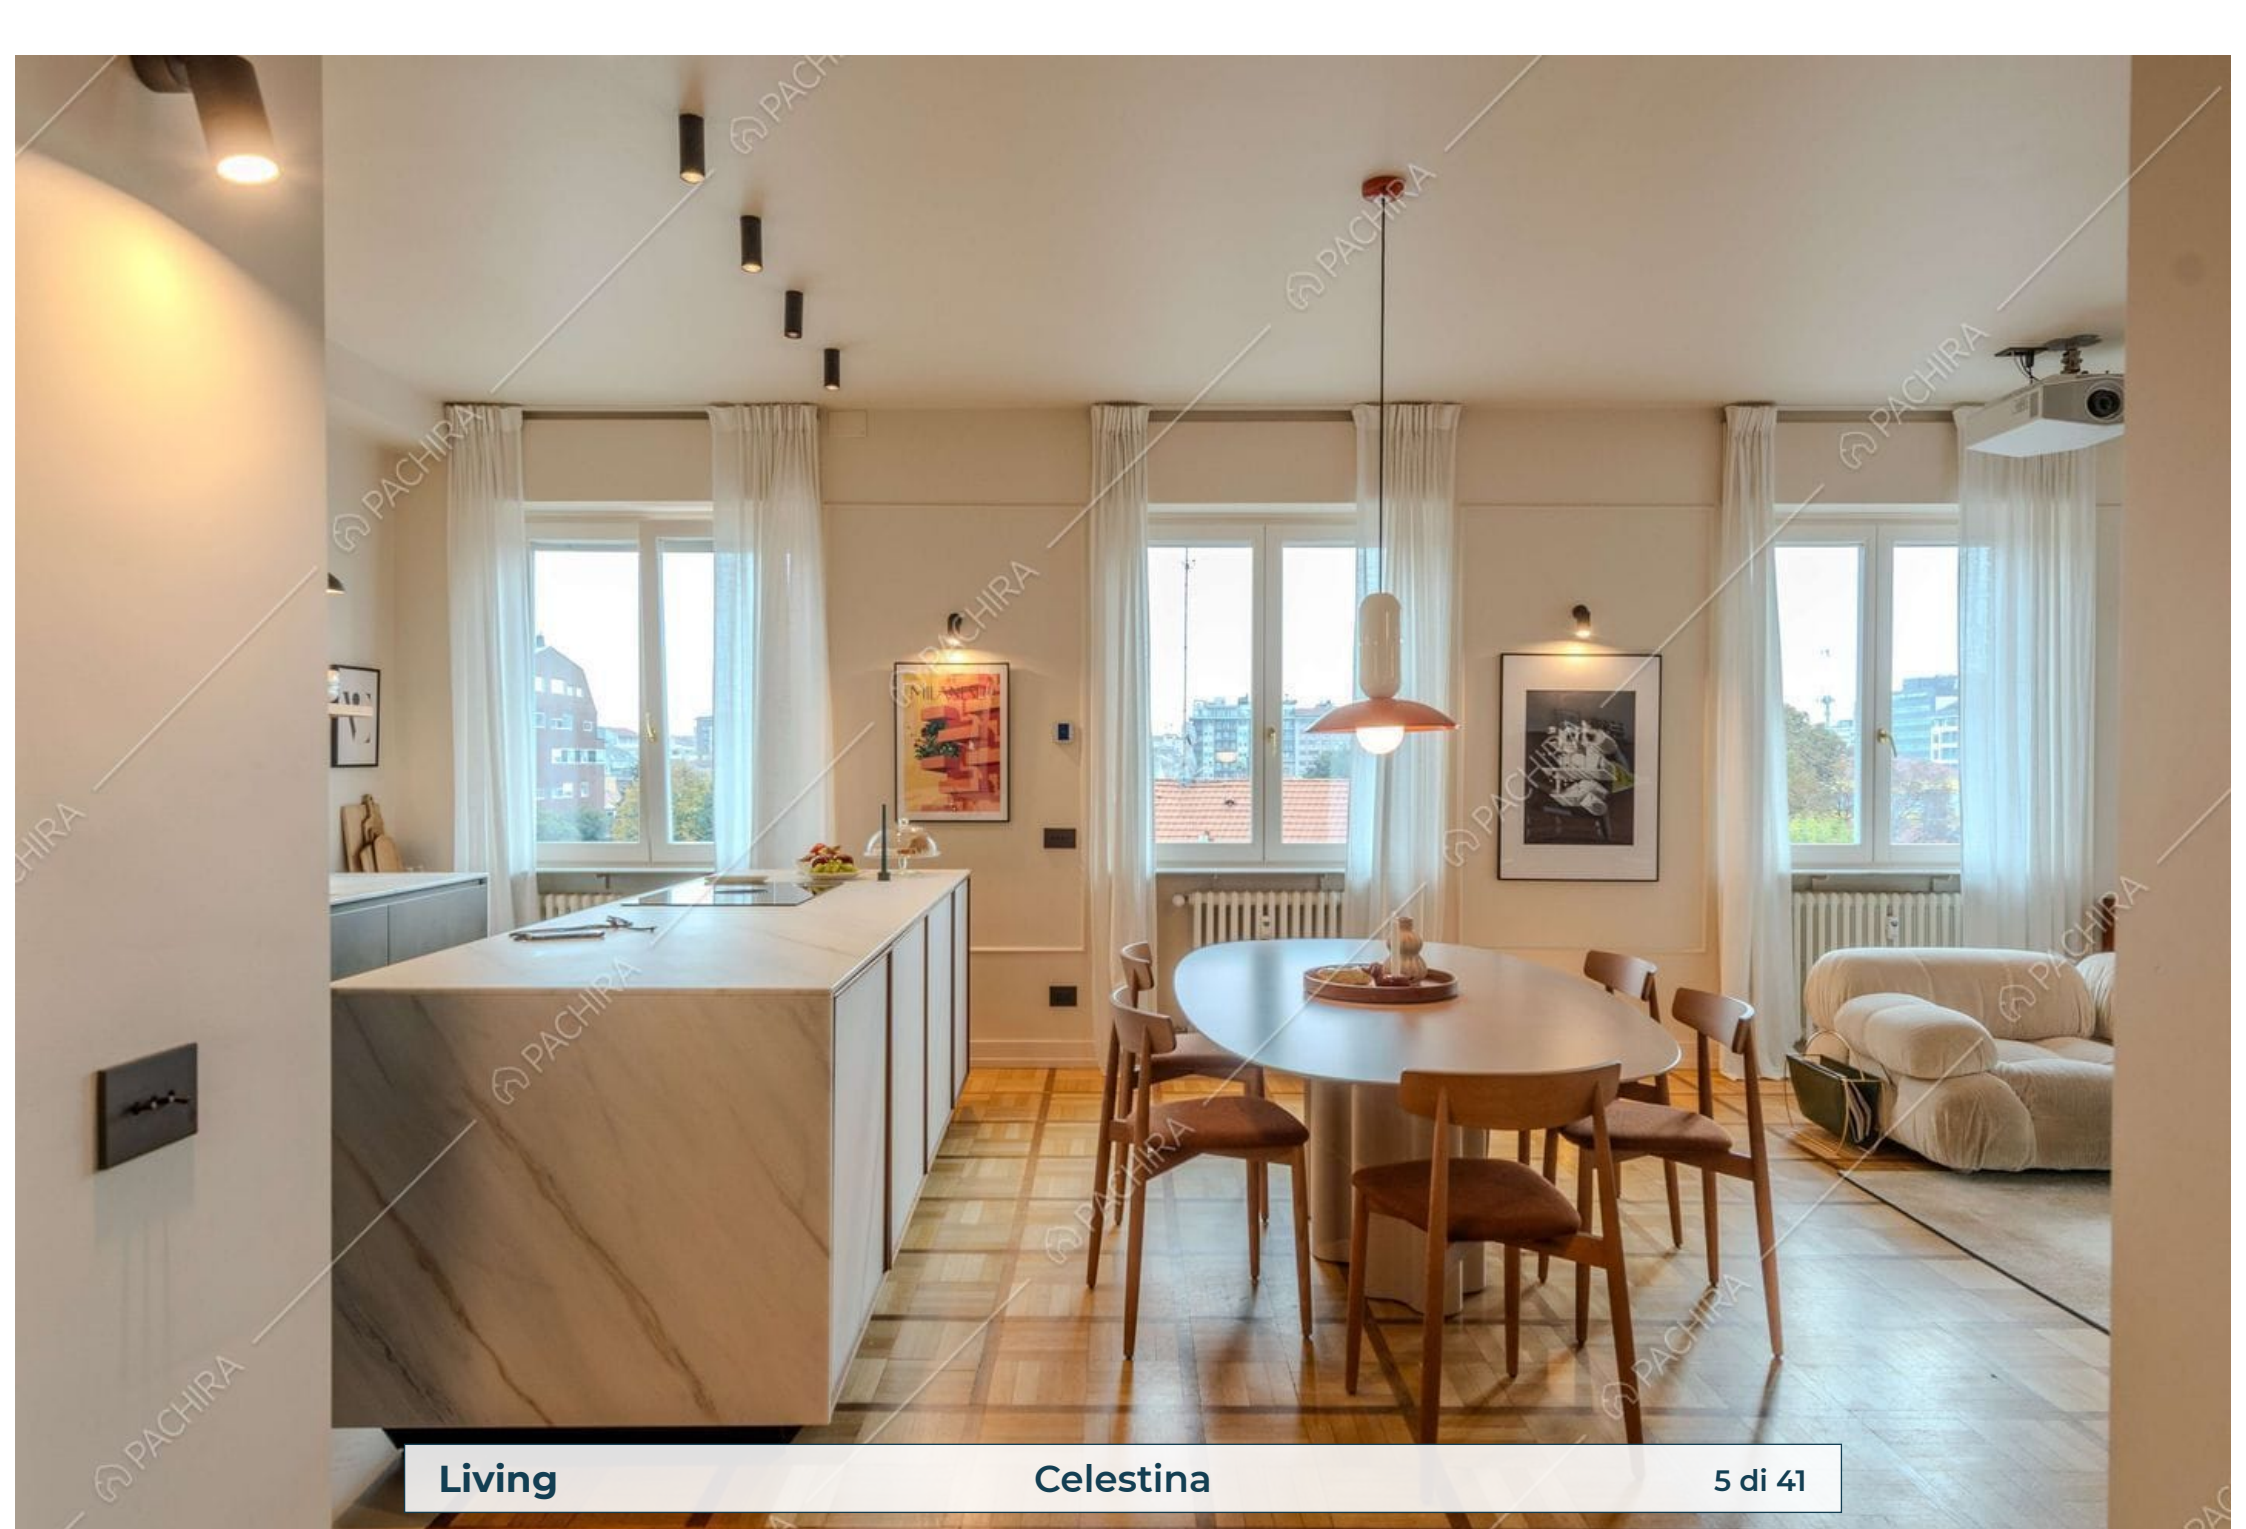

Living

Celestina

5 di 41