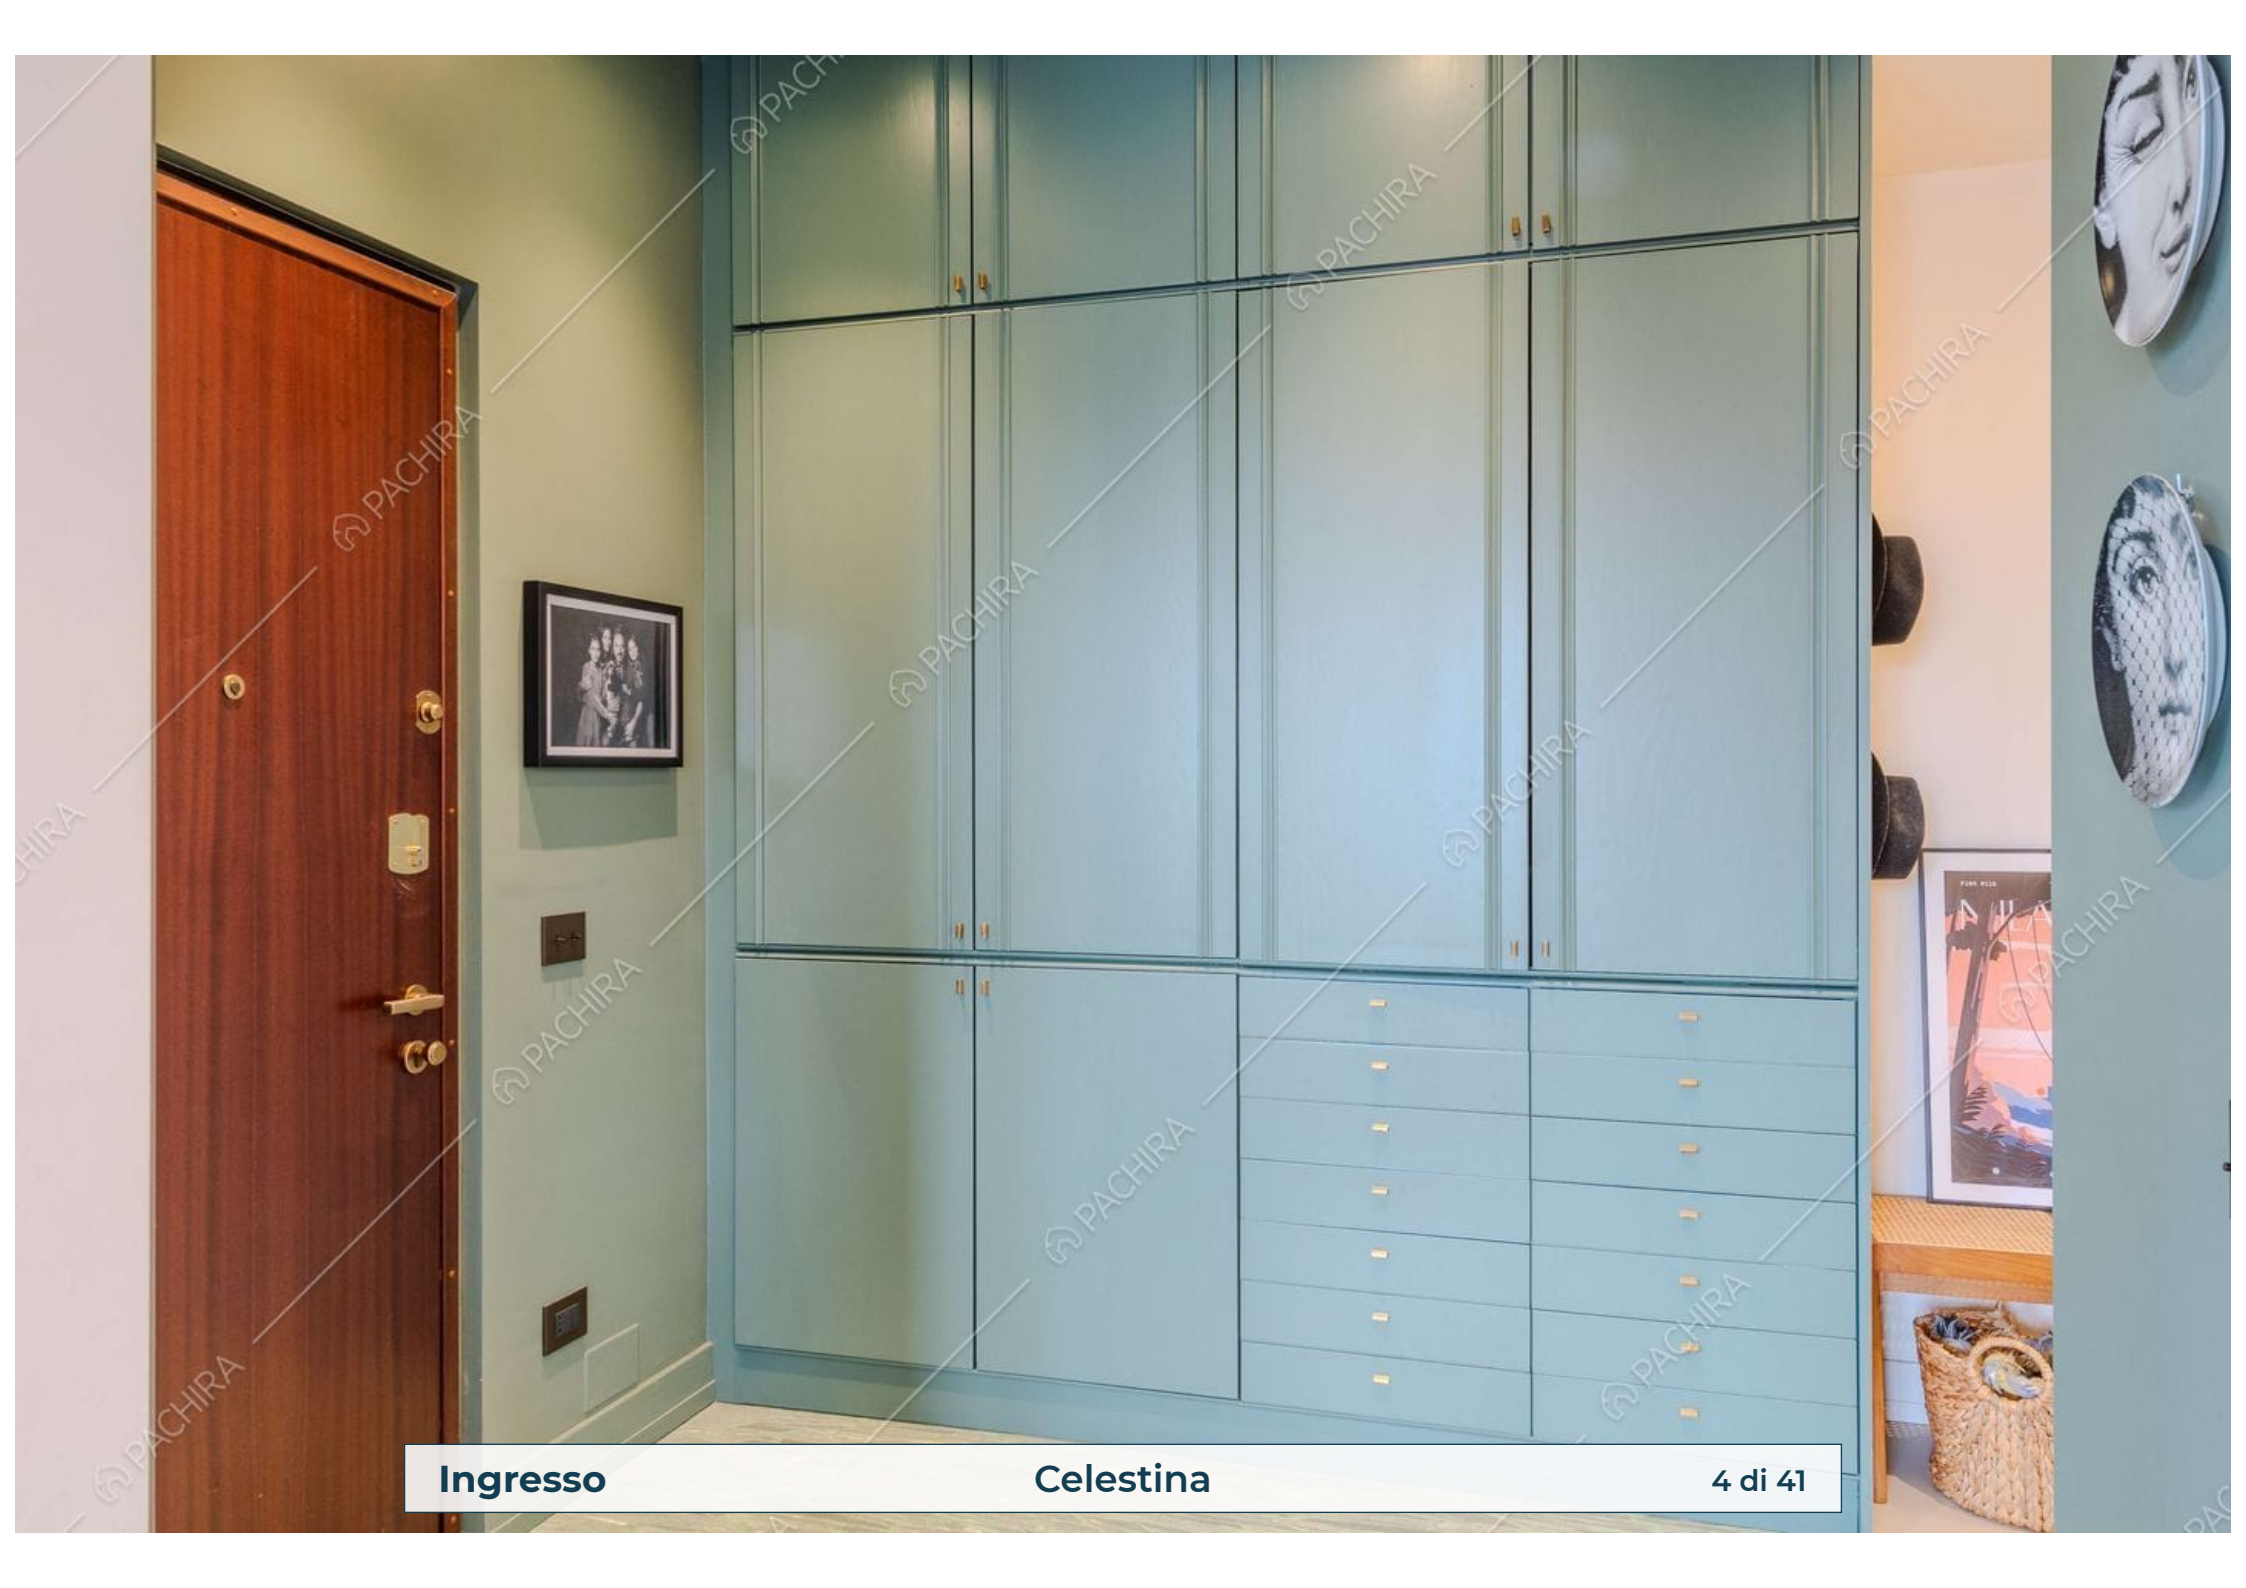

Ingresso **Celestina** 4 di 41