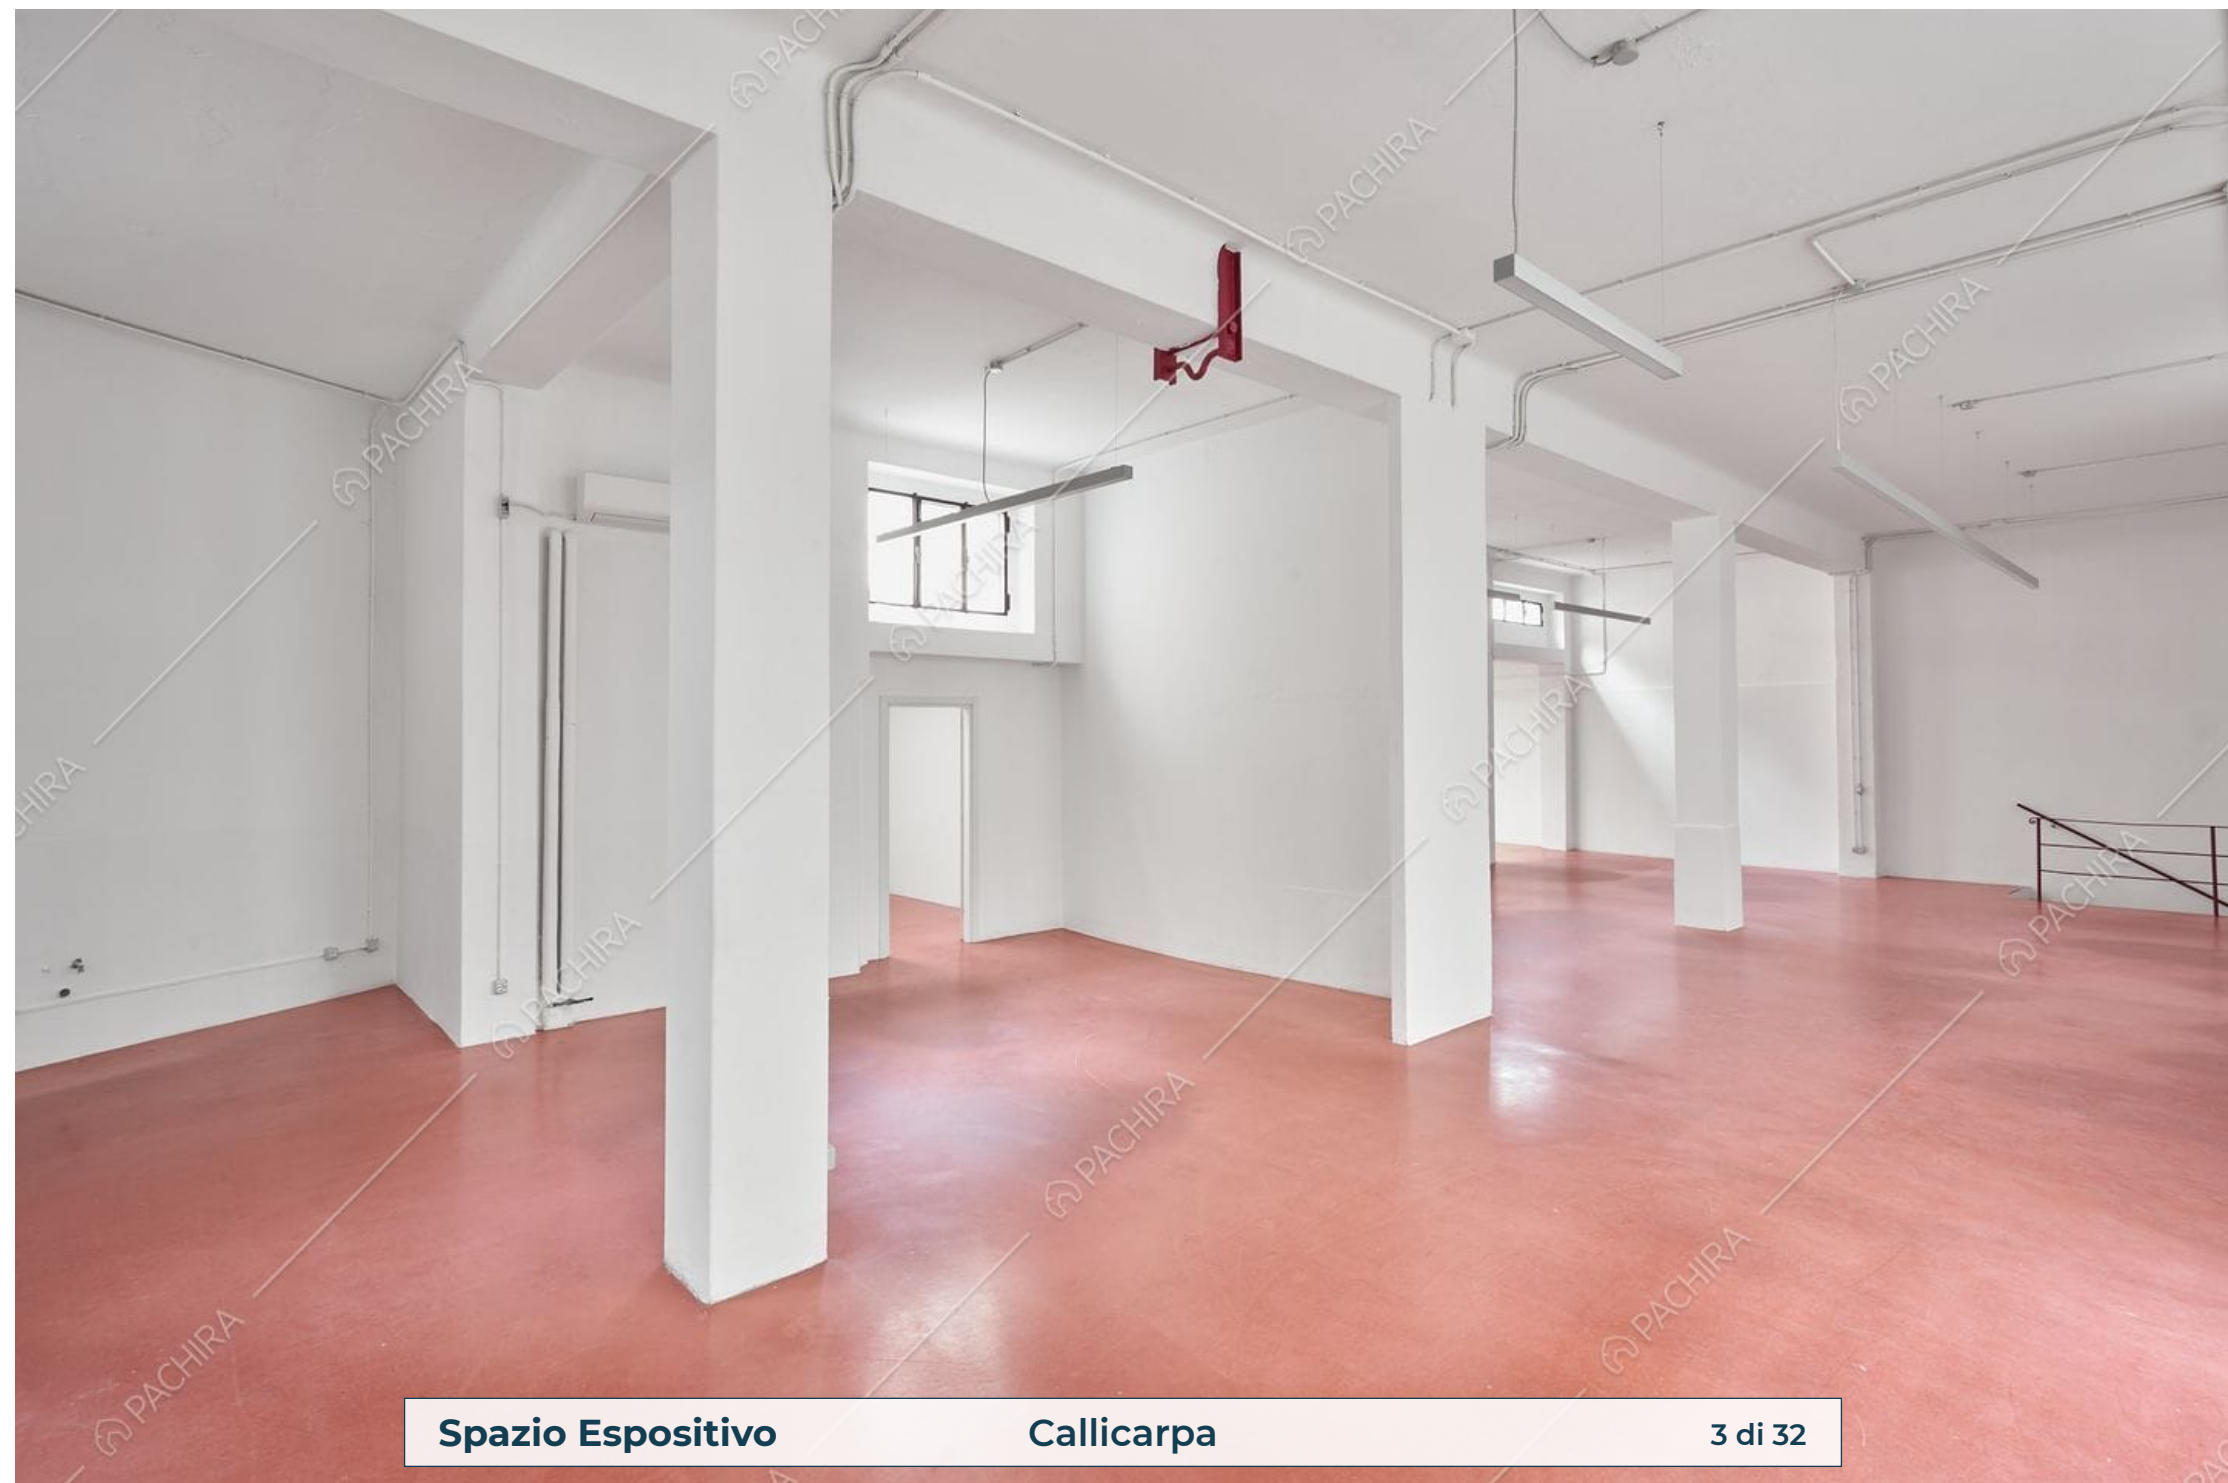

Spazio Espositivo

Callicarpa

3 di 32