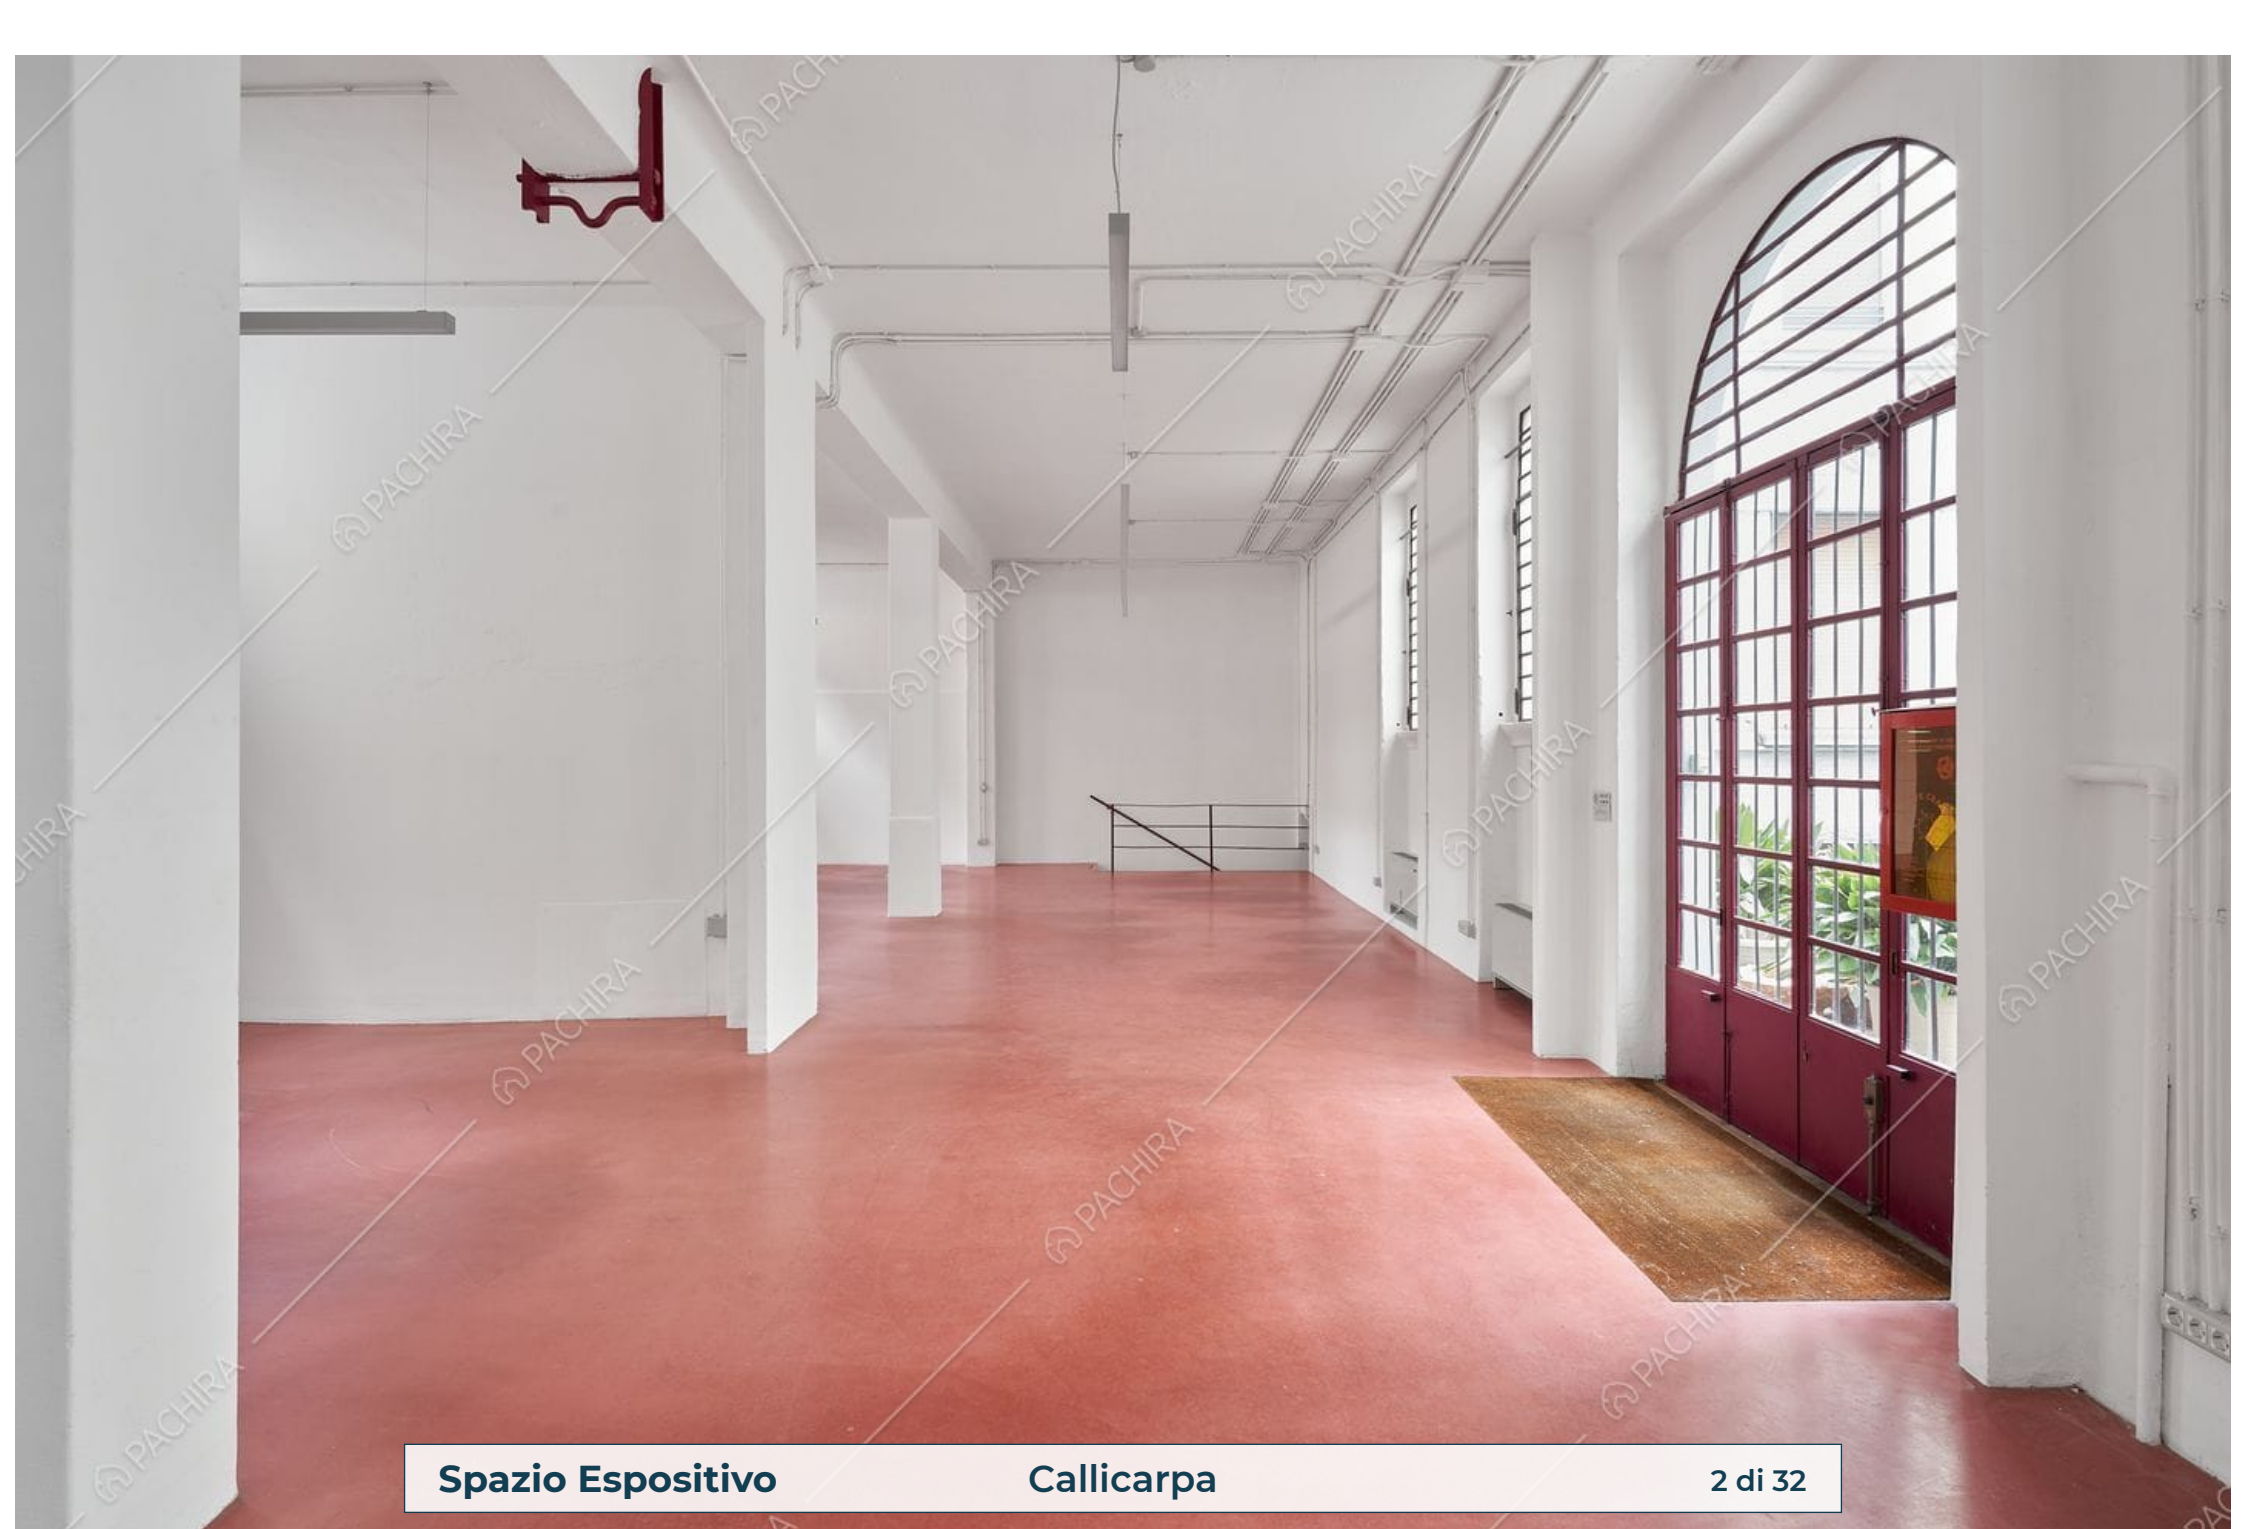

Location Callicarpa

Espositivo

Provincia
Città metropolitana di
Milano

Zona
Città Studi

Superficie interna
380m²

Piano
Piano terra

Livelli
2

Spazio Espositivo