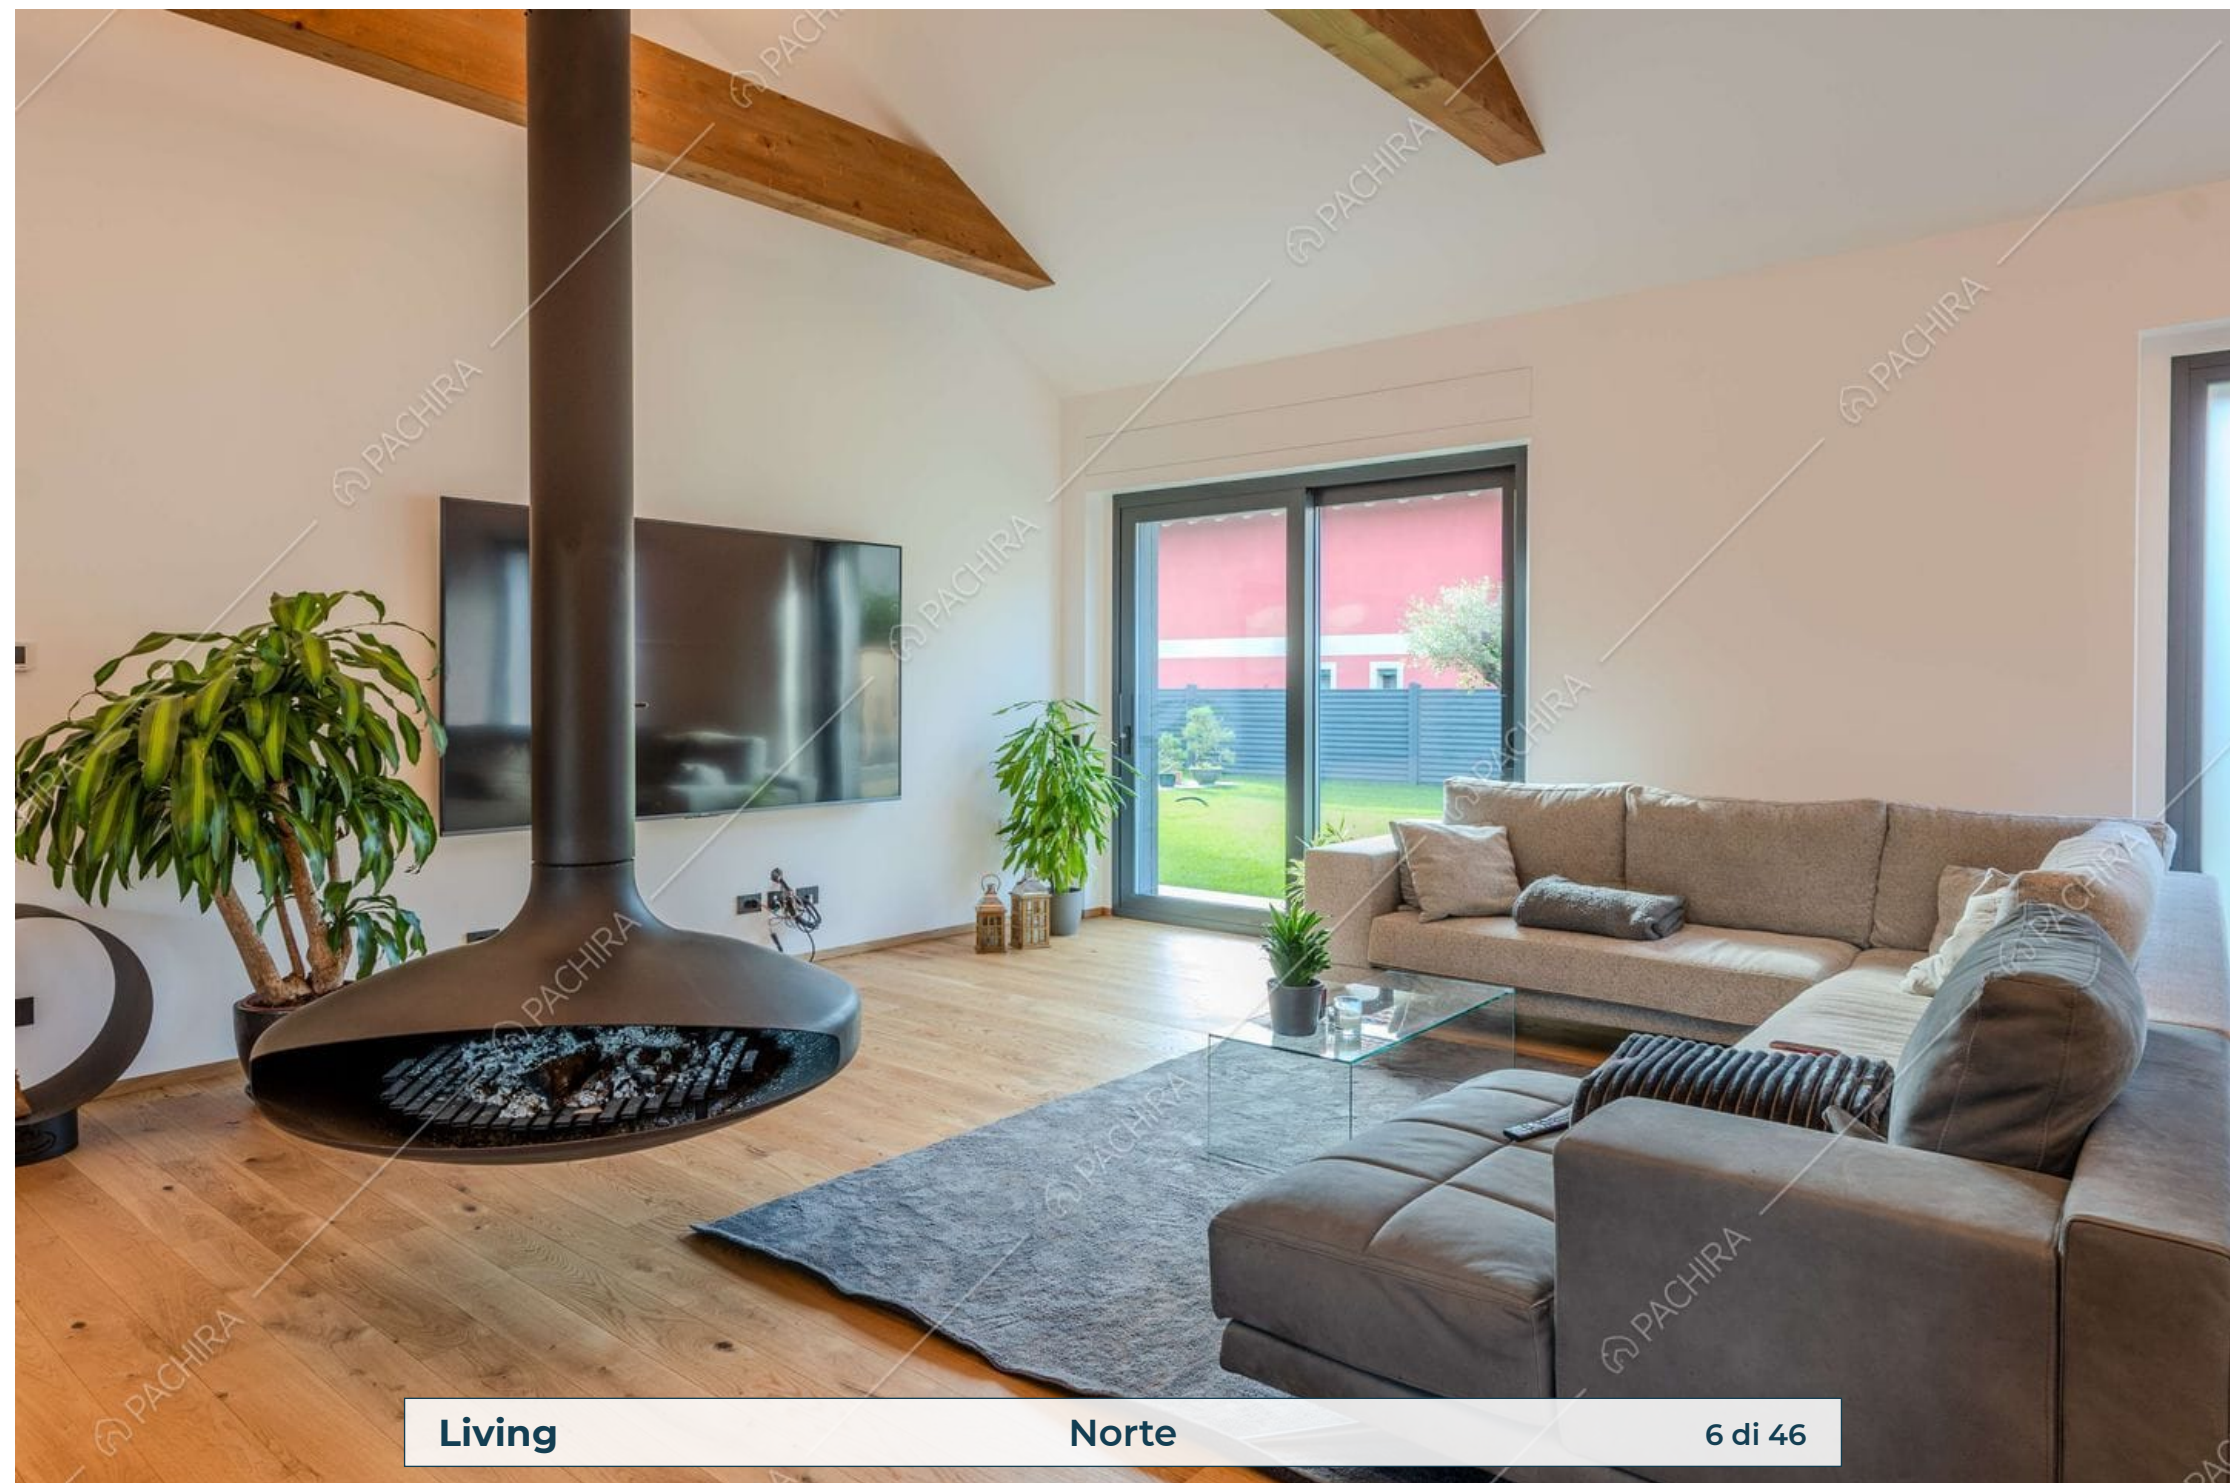

Living

Norte

6 di 46