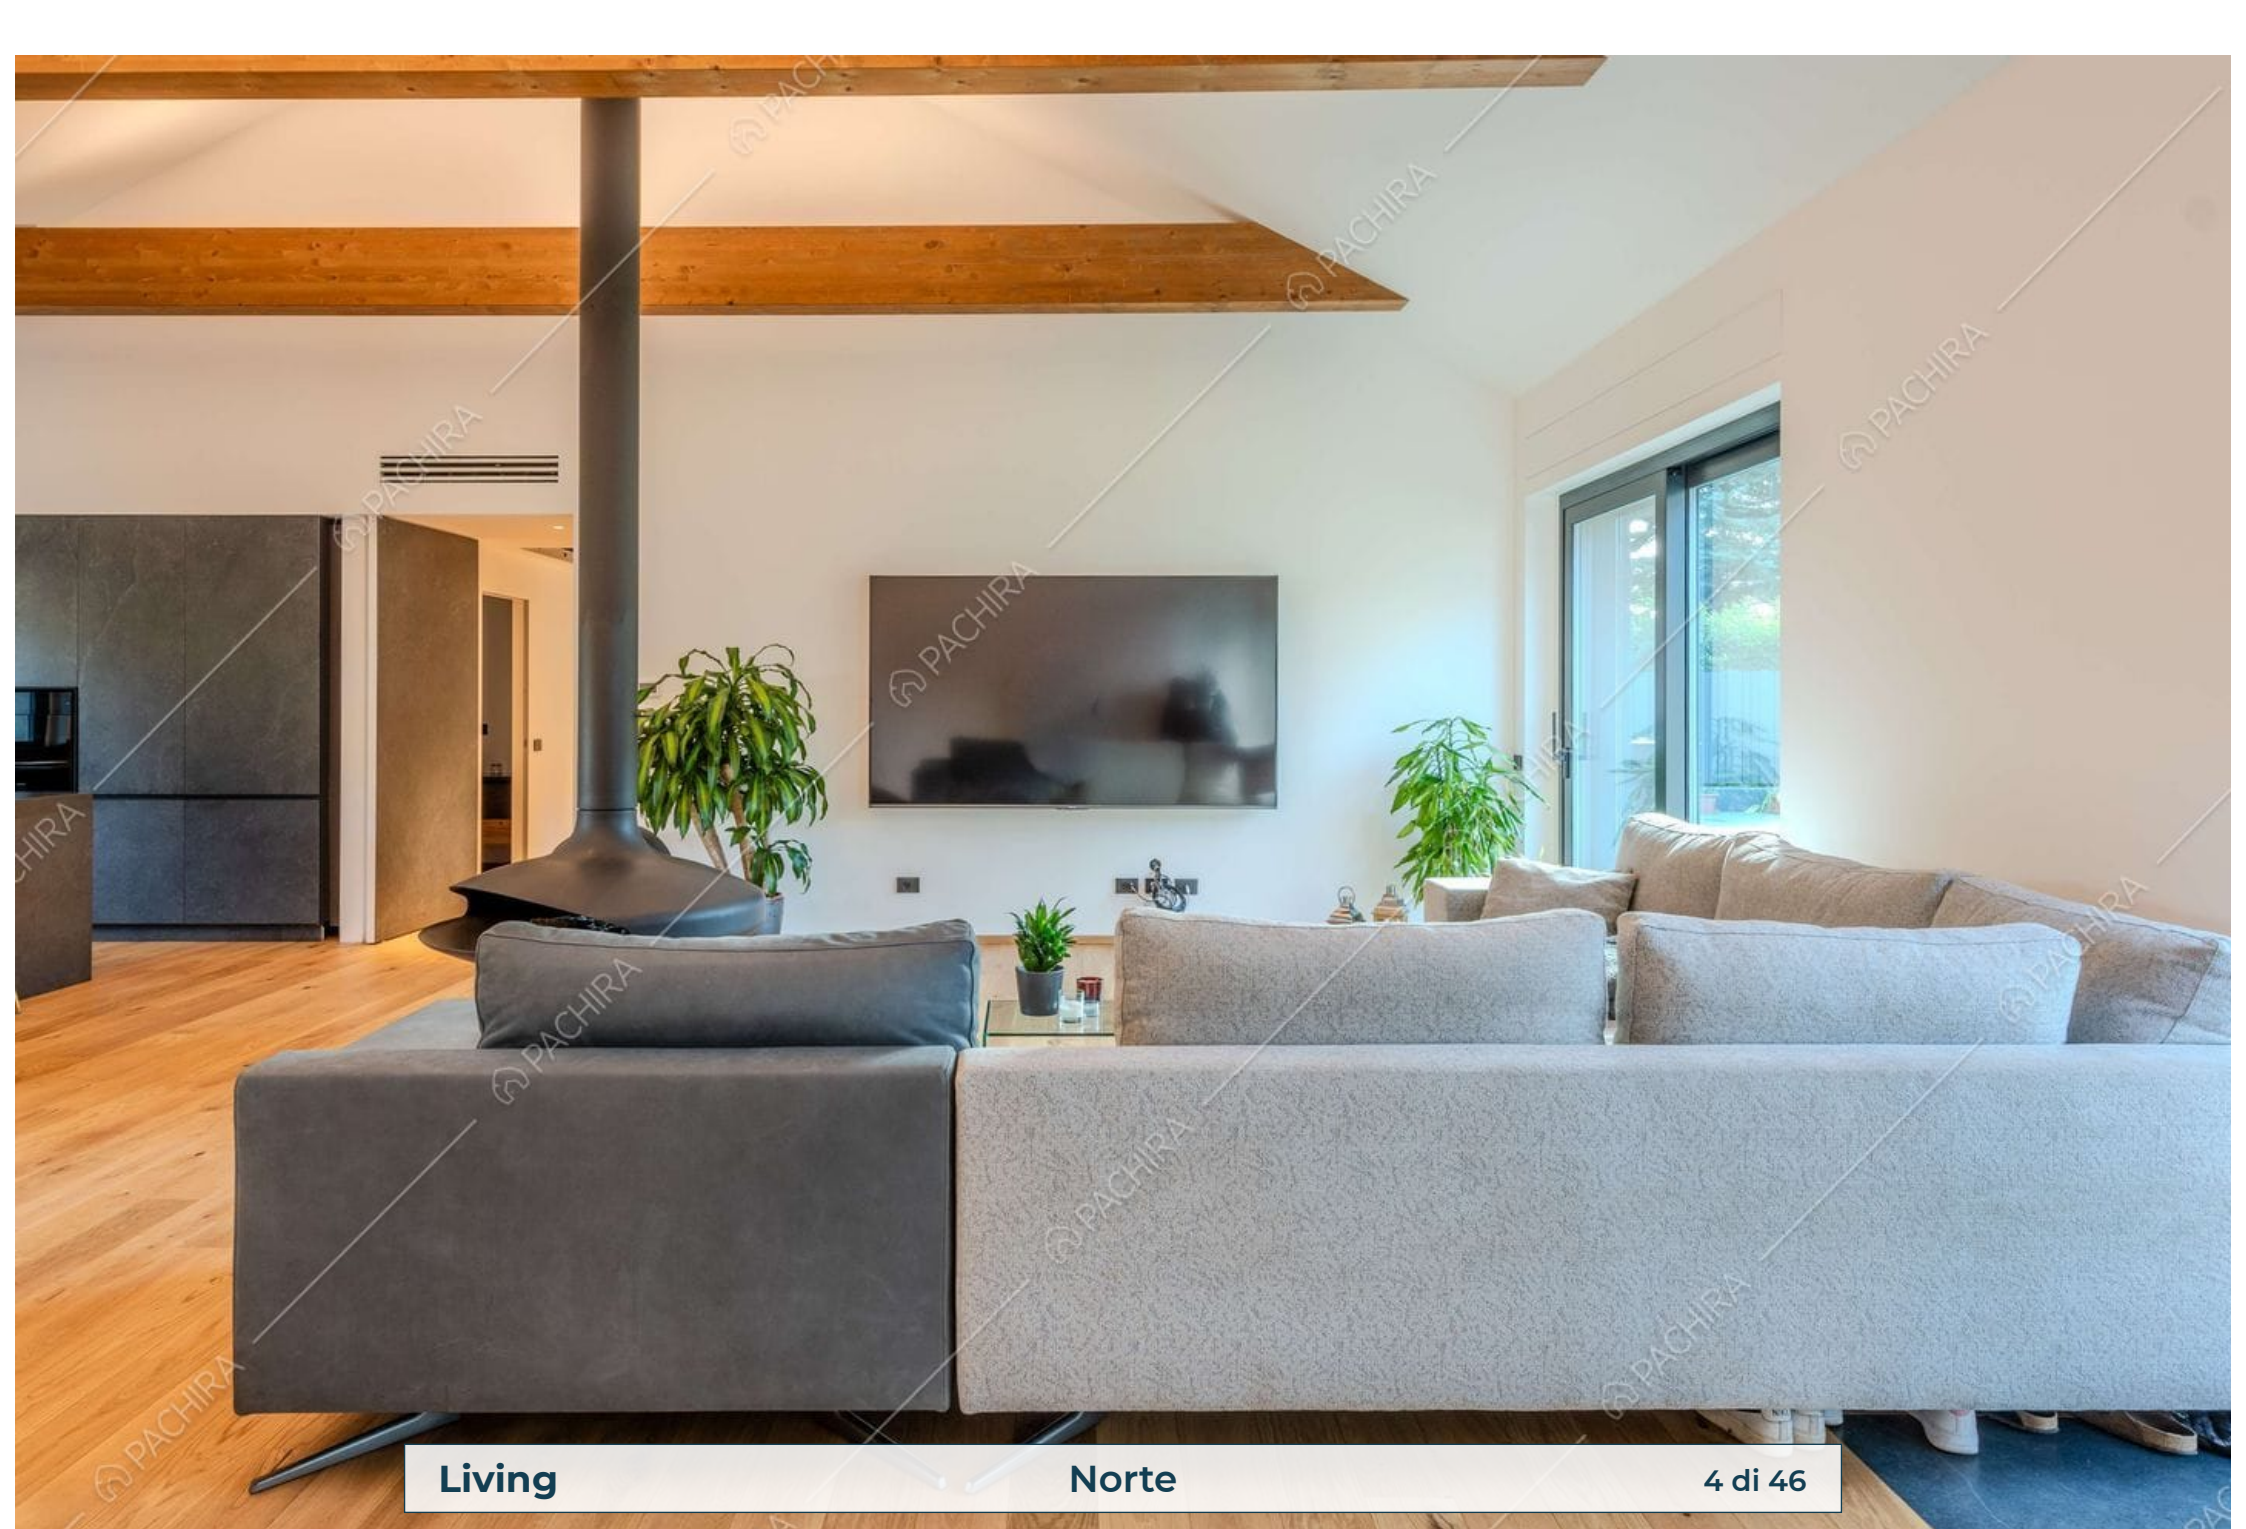

Location Norte

Villa

Provincia
Provincia di Monza e
della Brianza

Superficie interna
240m²

Piano Livelli
Piano terra 1

Ingresso **Norte** 2 di 46

Living **Norte** **3 di 46**

Living