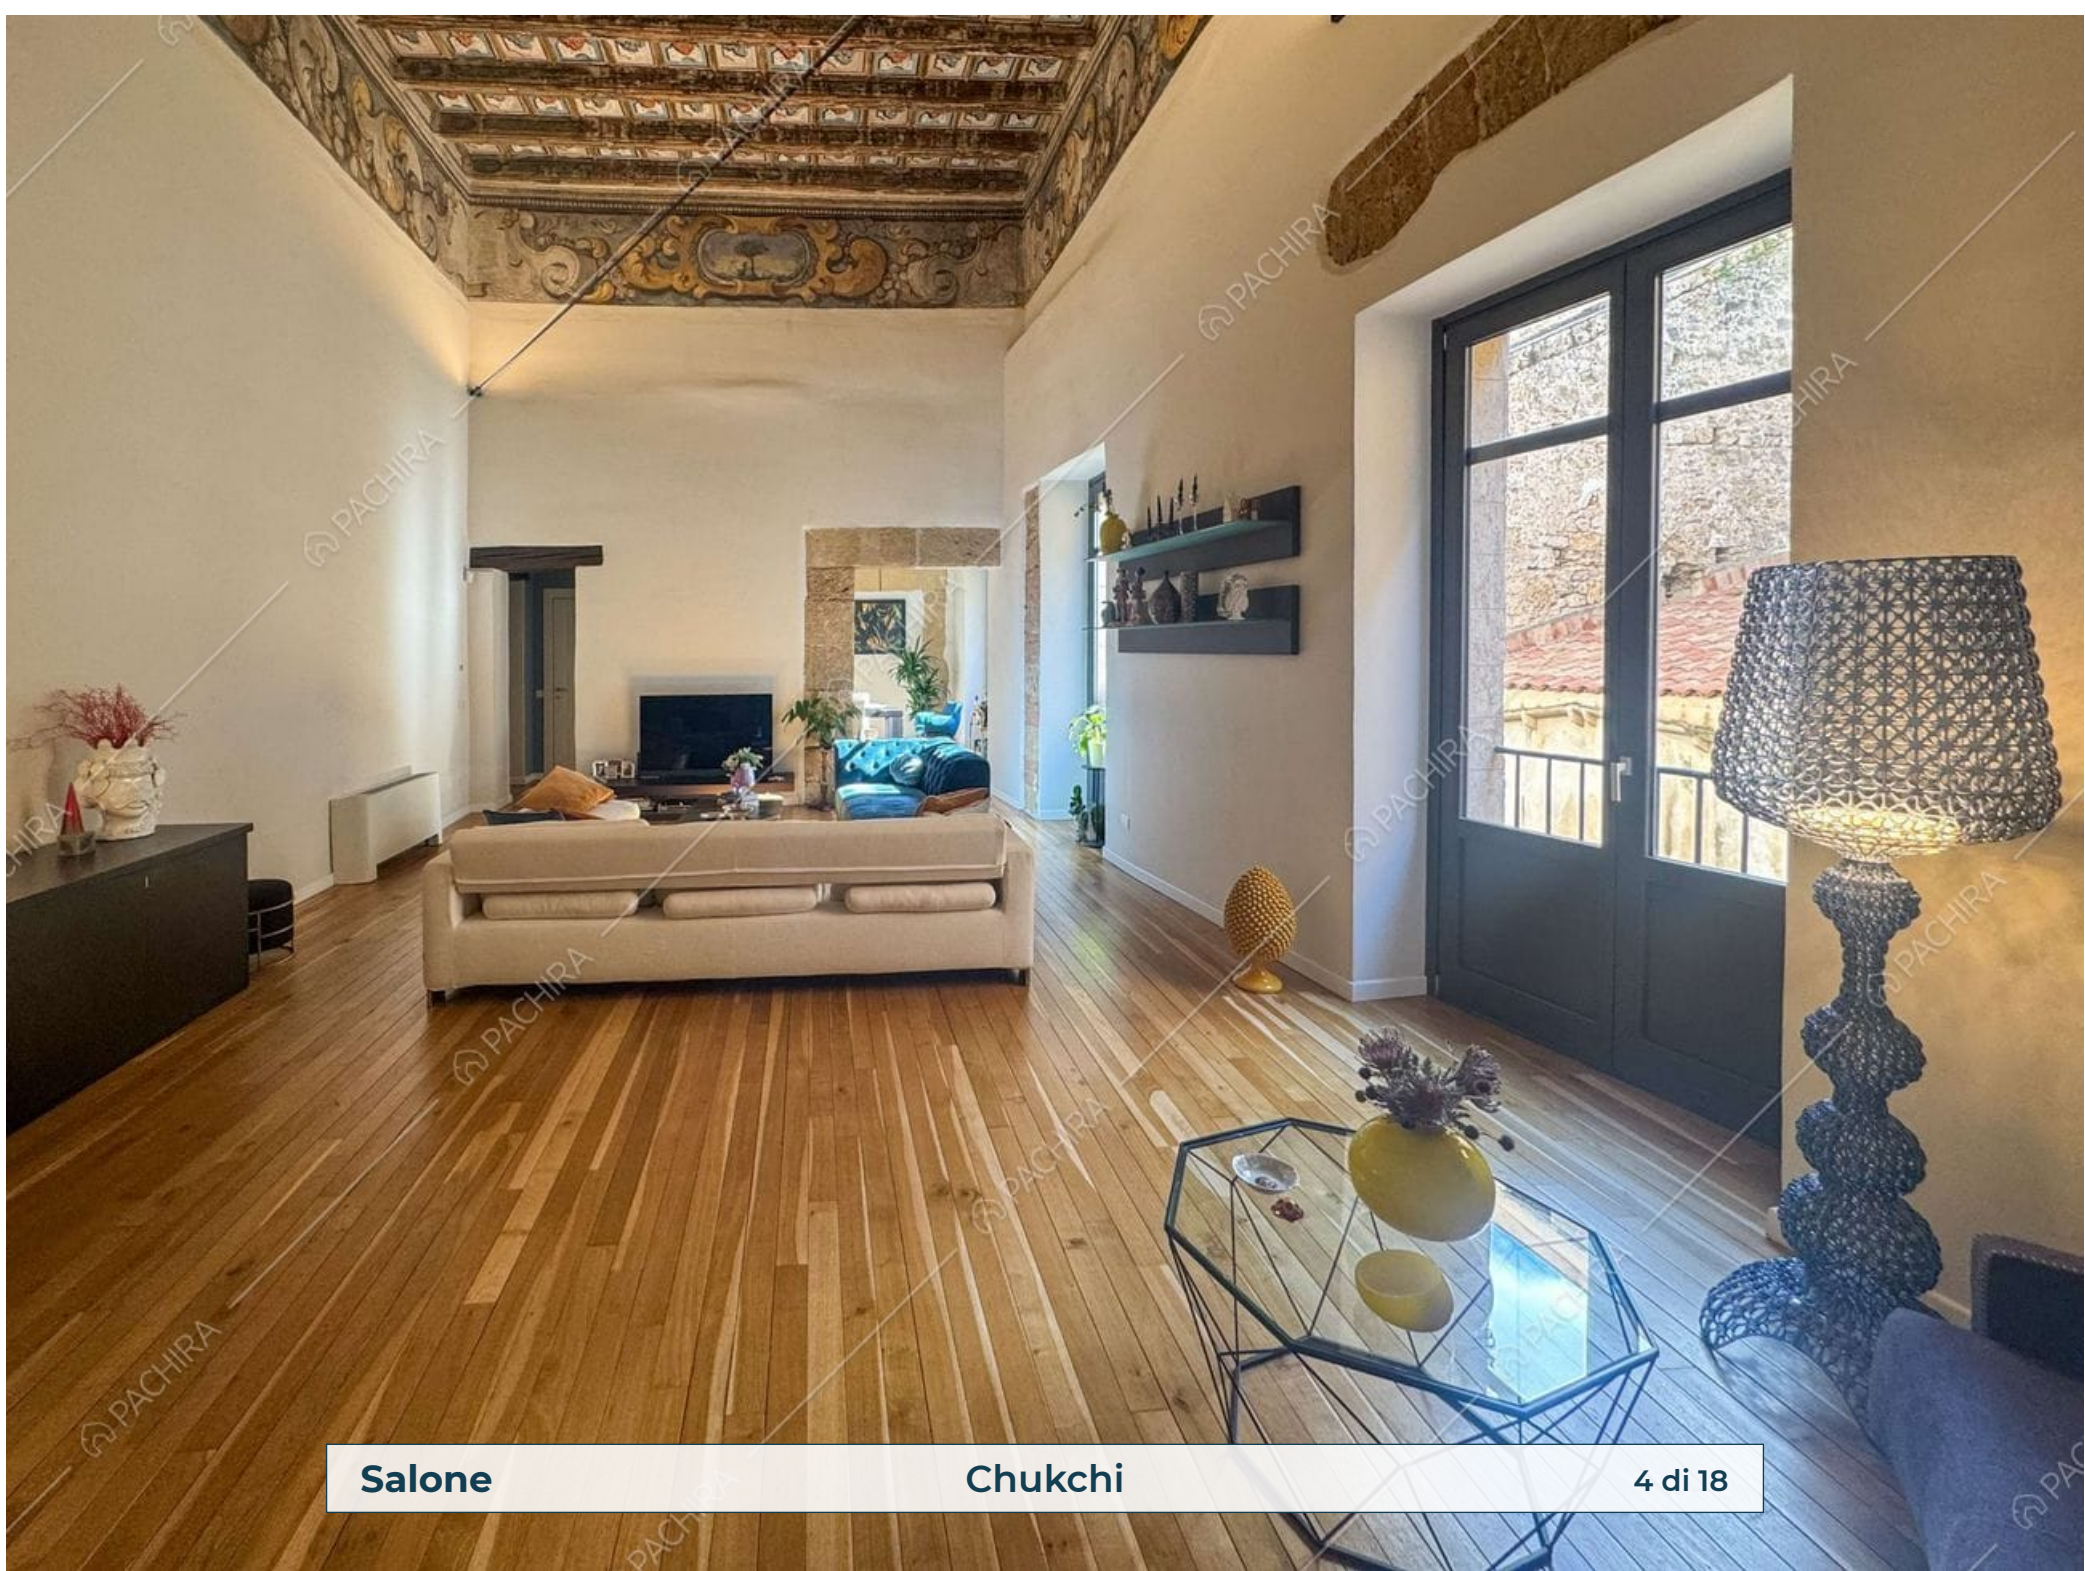

Salone **Chukchi** 4 di 18