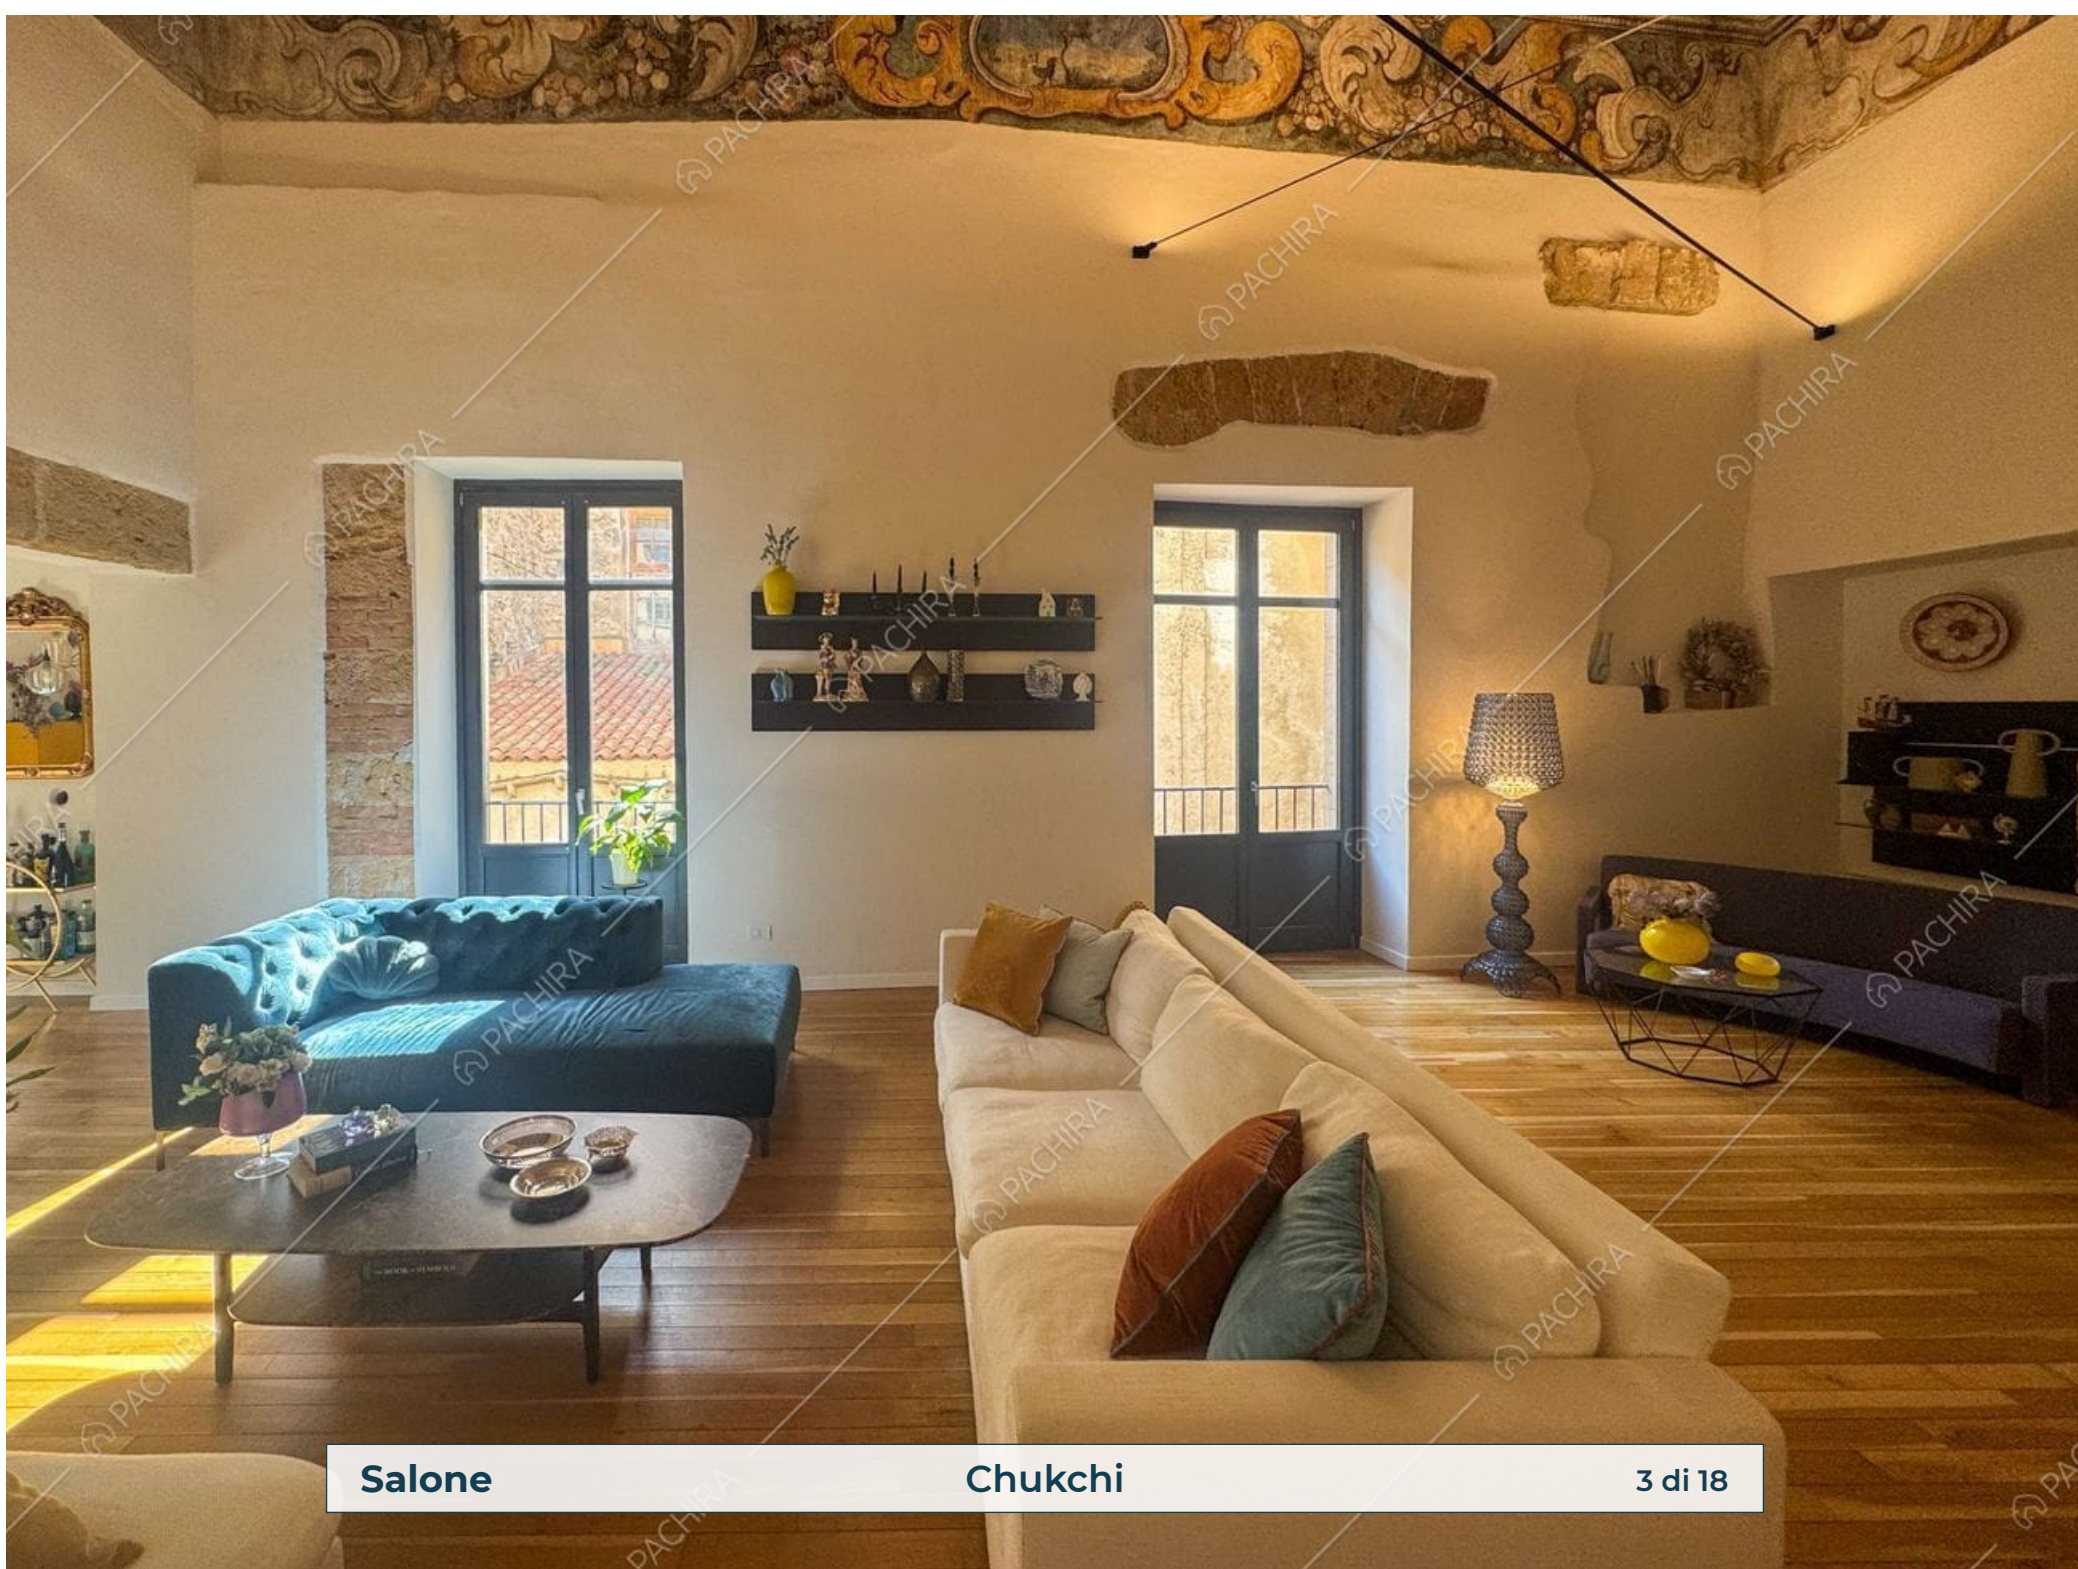

### Dimora Storica

Provincia  
Città metropolitana di  
Palermo

Zona  
Monte Di Pietà

Superficie interna  
245m<sup>2</sup>

Piano  
2° piano

Livelli  
-

Salone

Chukchi