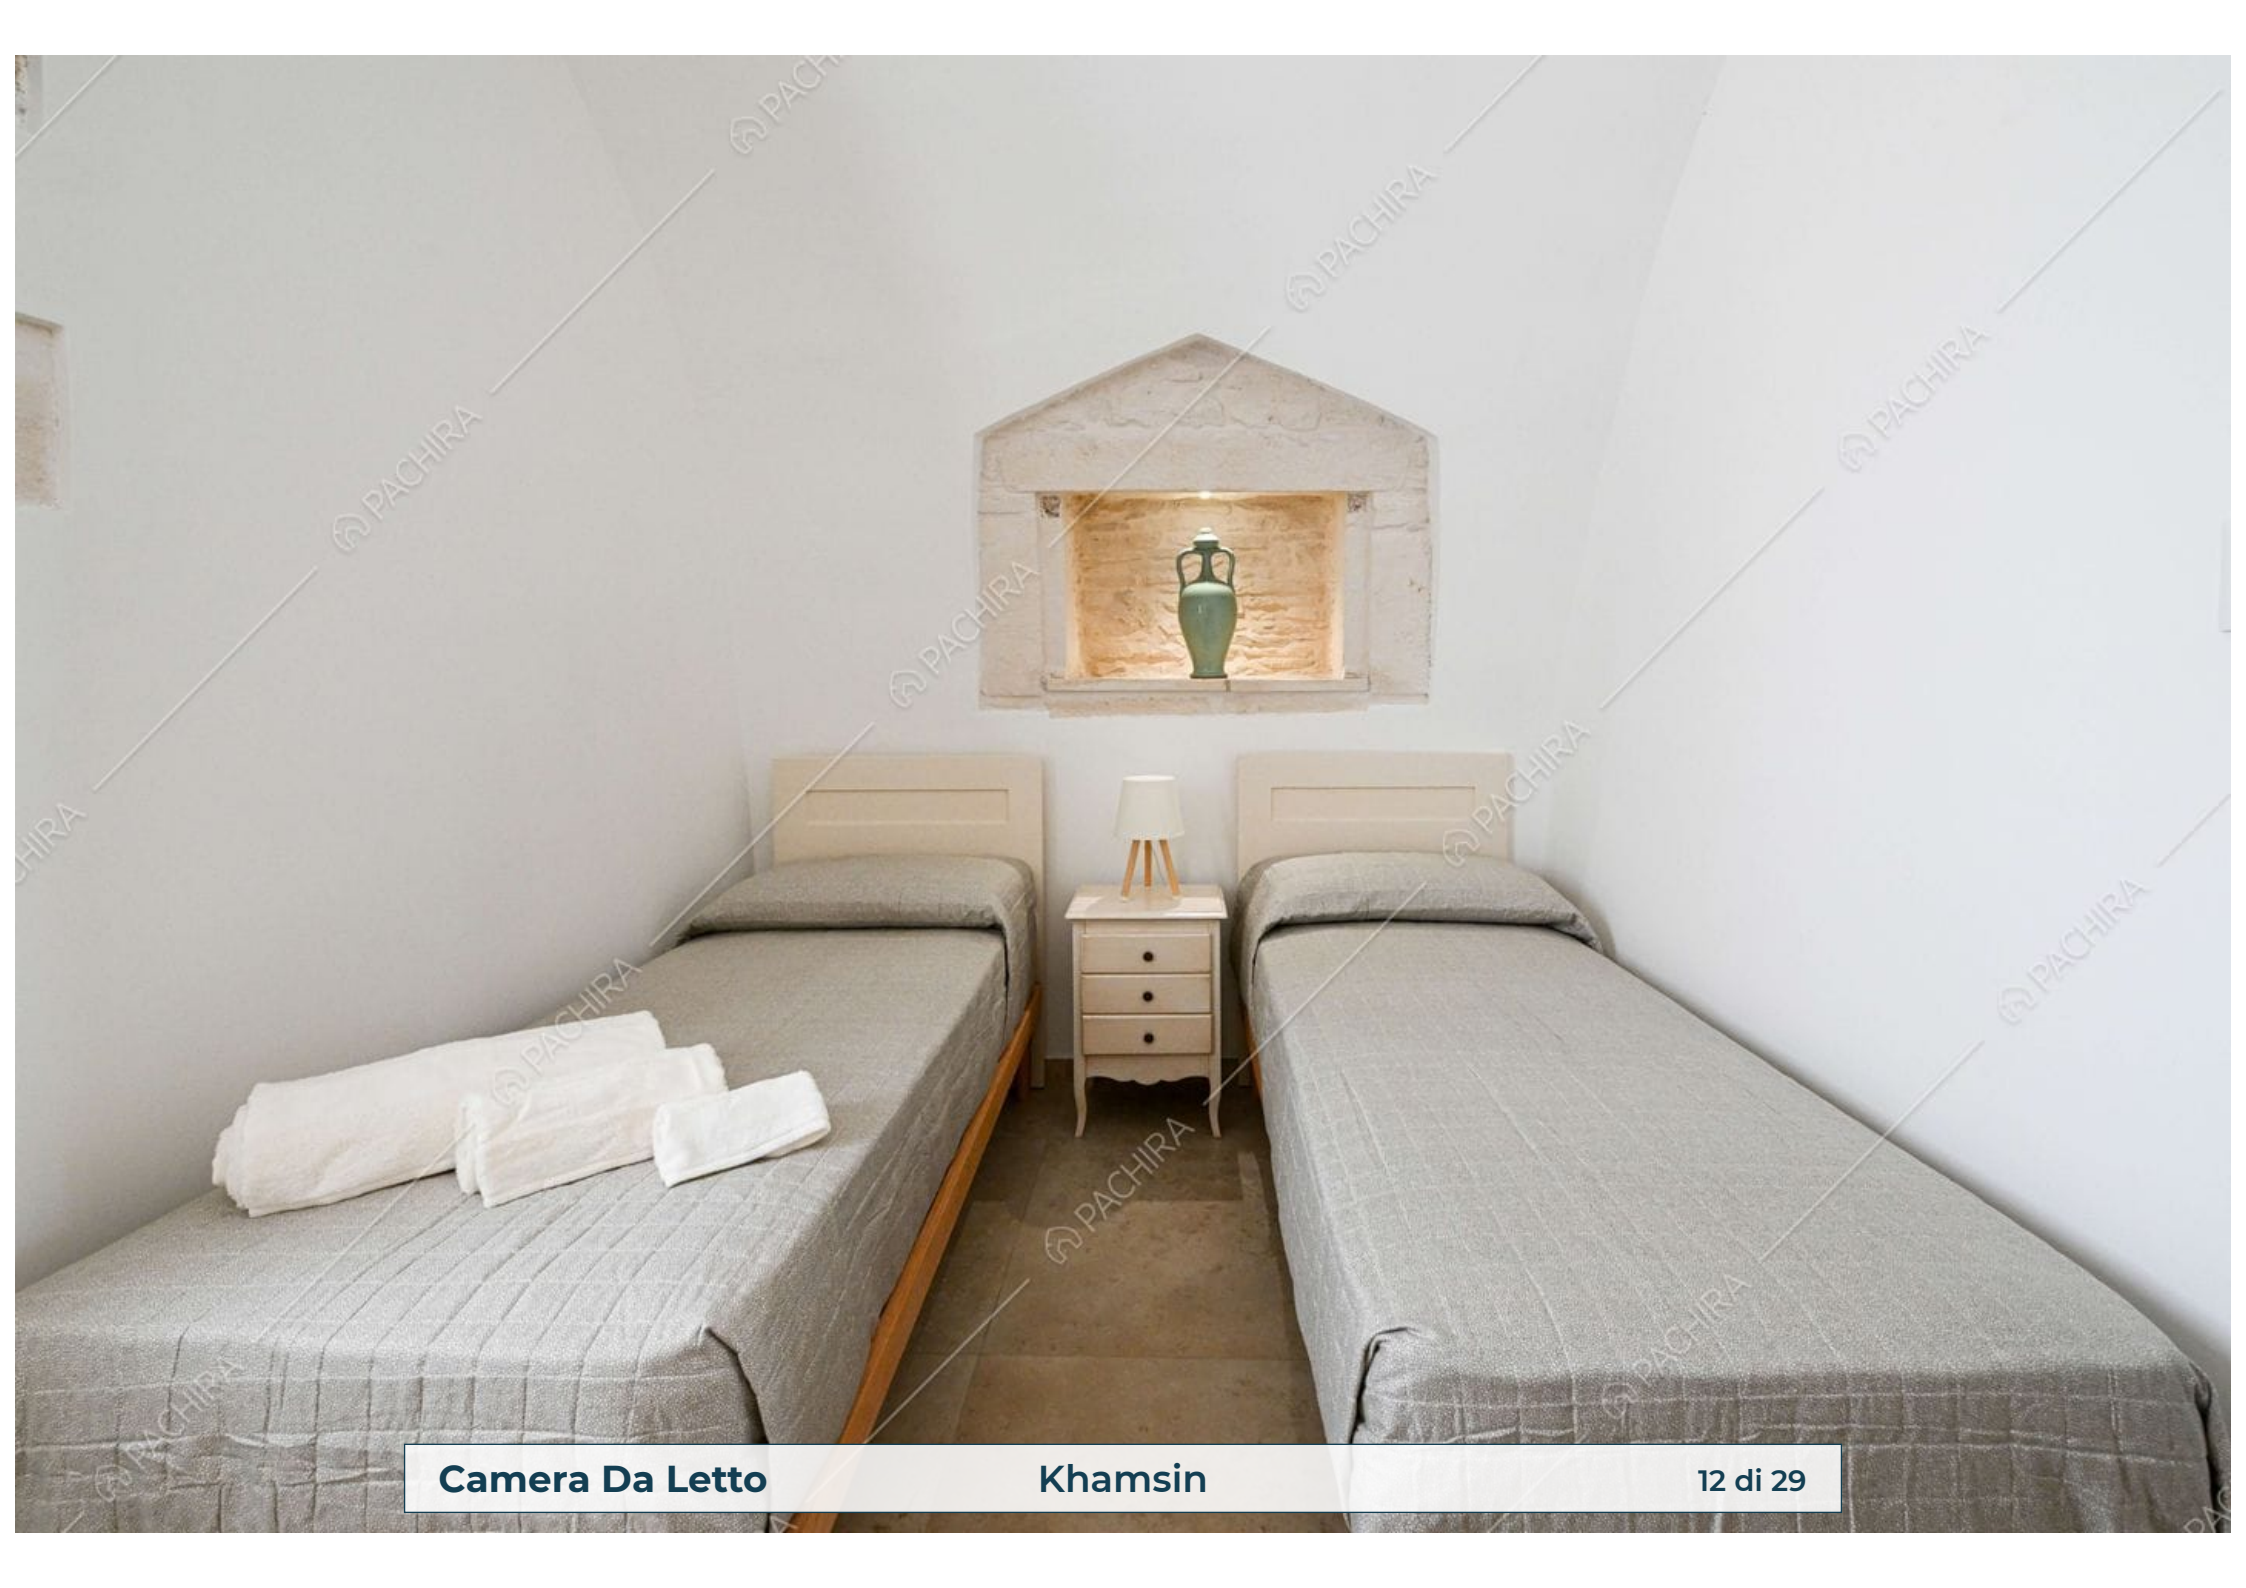

Location Khamsin

Masseria

Provincia
Provincia di Taranto

Superficie interna
200m²

Piano Livelli
Piano terra 2

Salotto

Khamsin

2 di 29

Camera Da Letto

Khamsin

7 di 29

Camera Da Letto **Khamsin** 8 di 29

Camera Da Letto

Khamsin

10 di 29

Camera Da Letto **Khamsin** **13 di 29**