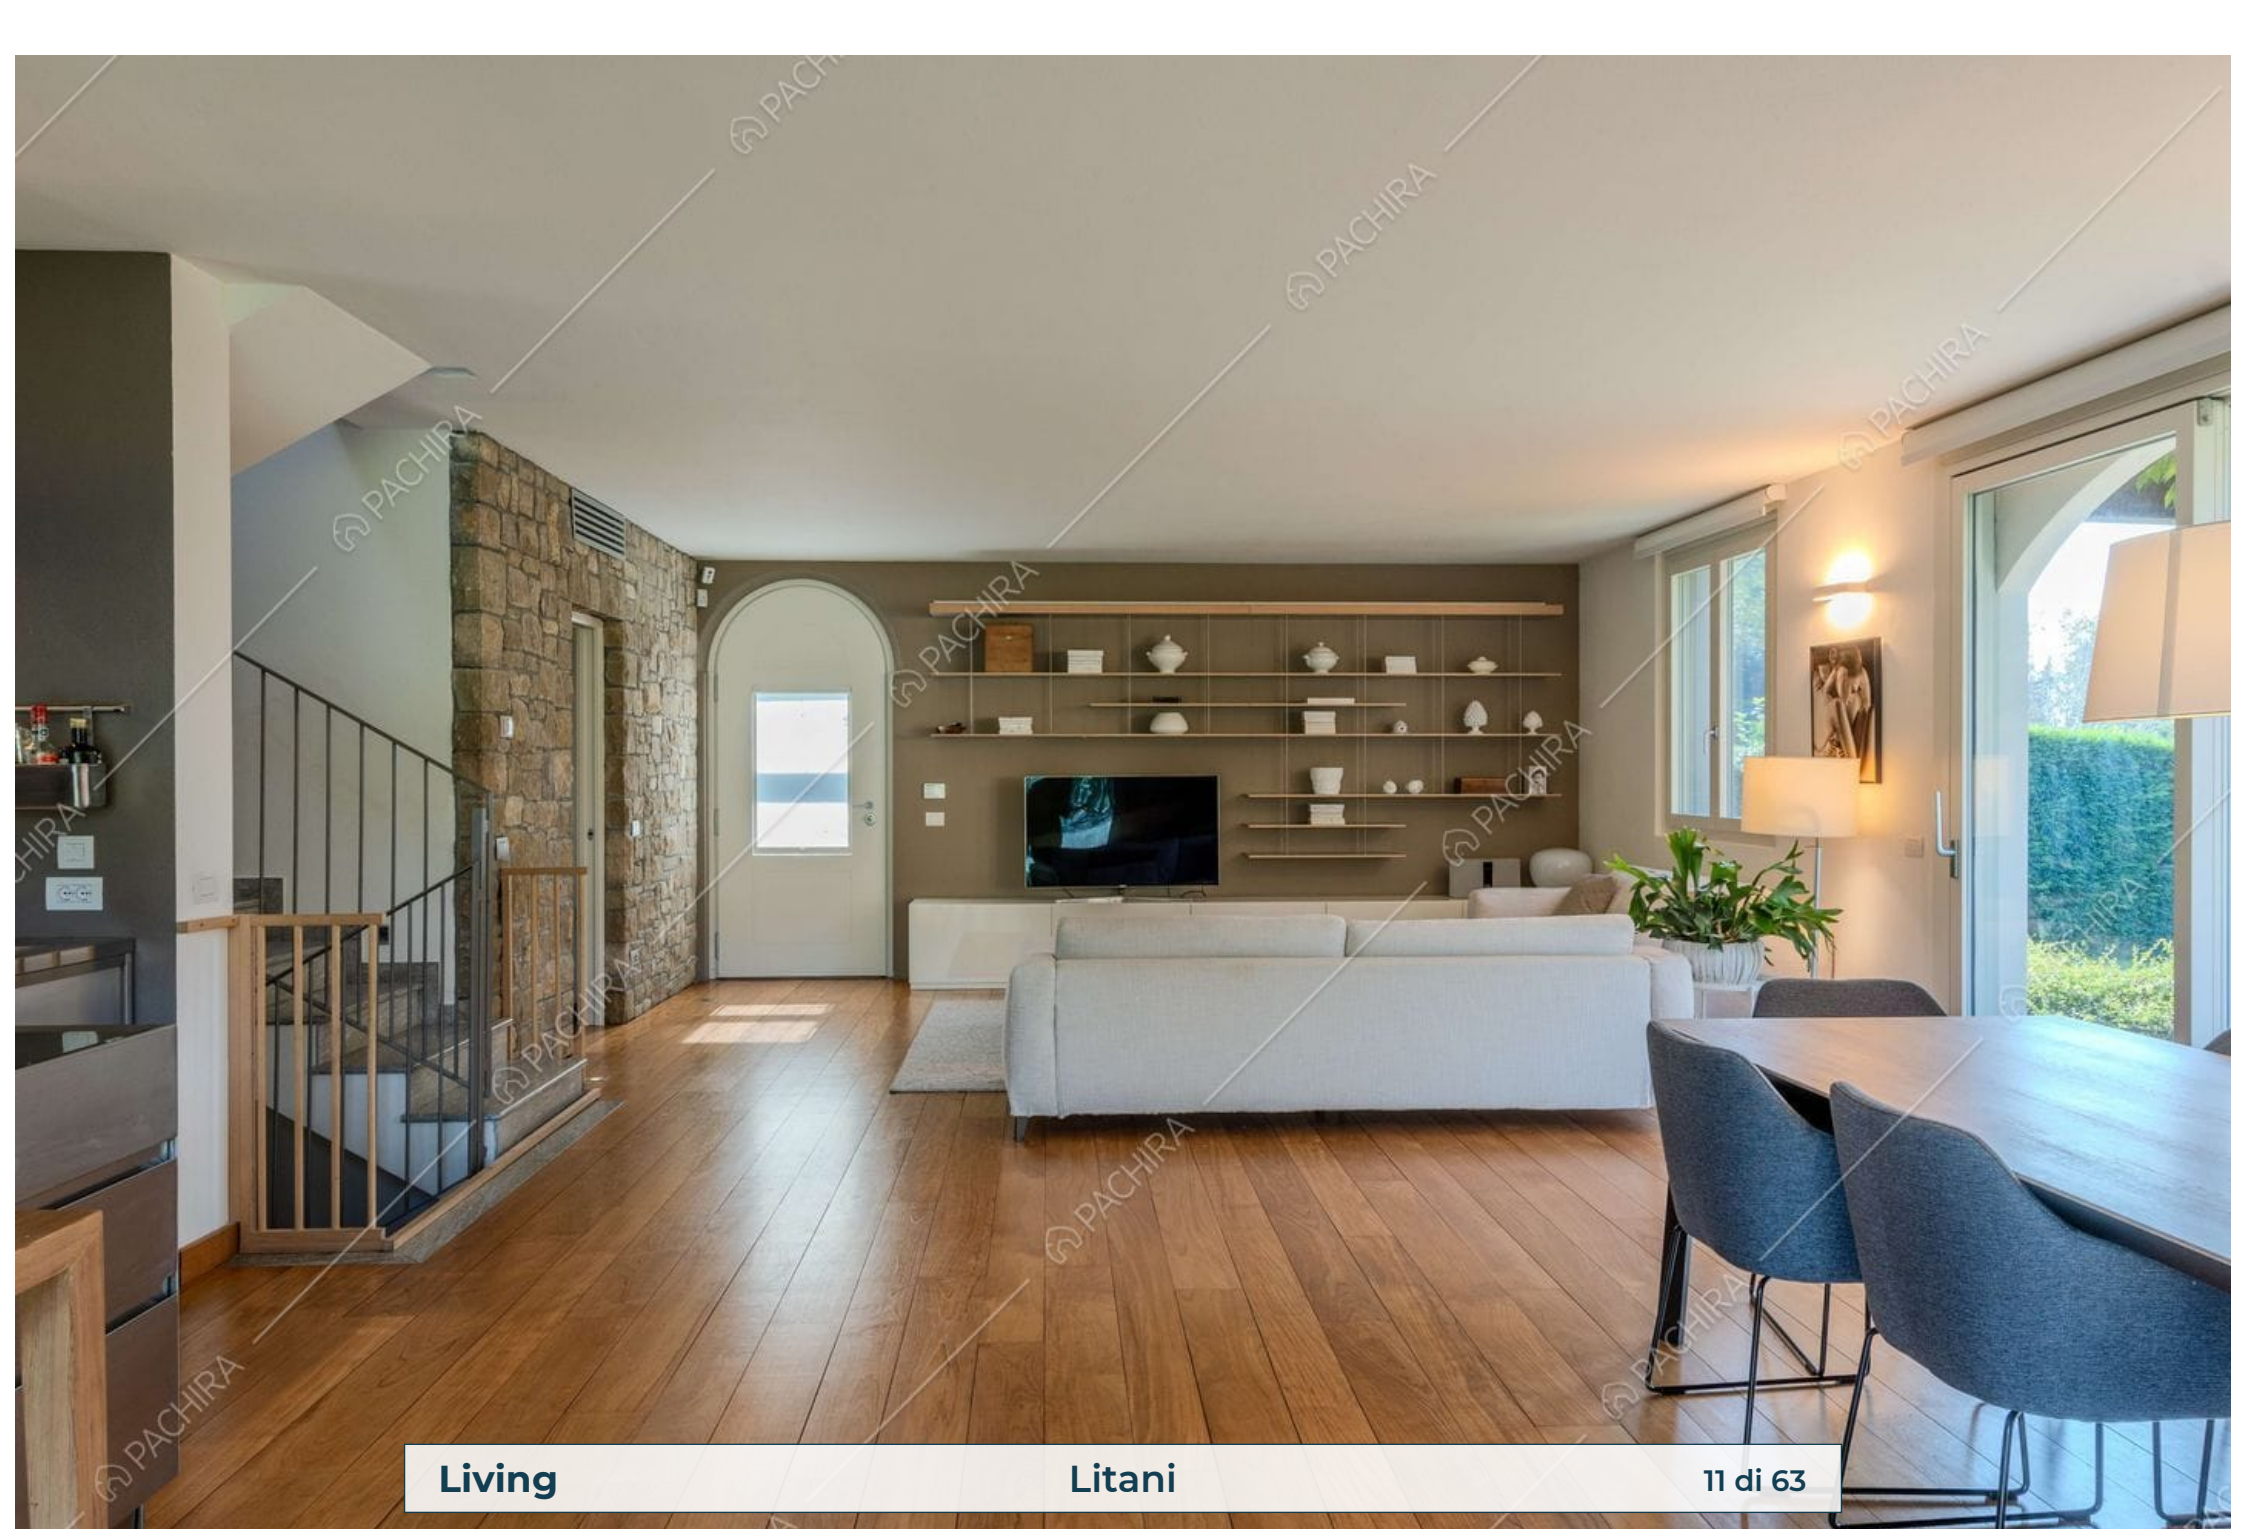

Living

Litani

11 di 63