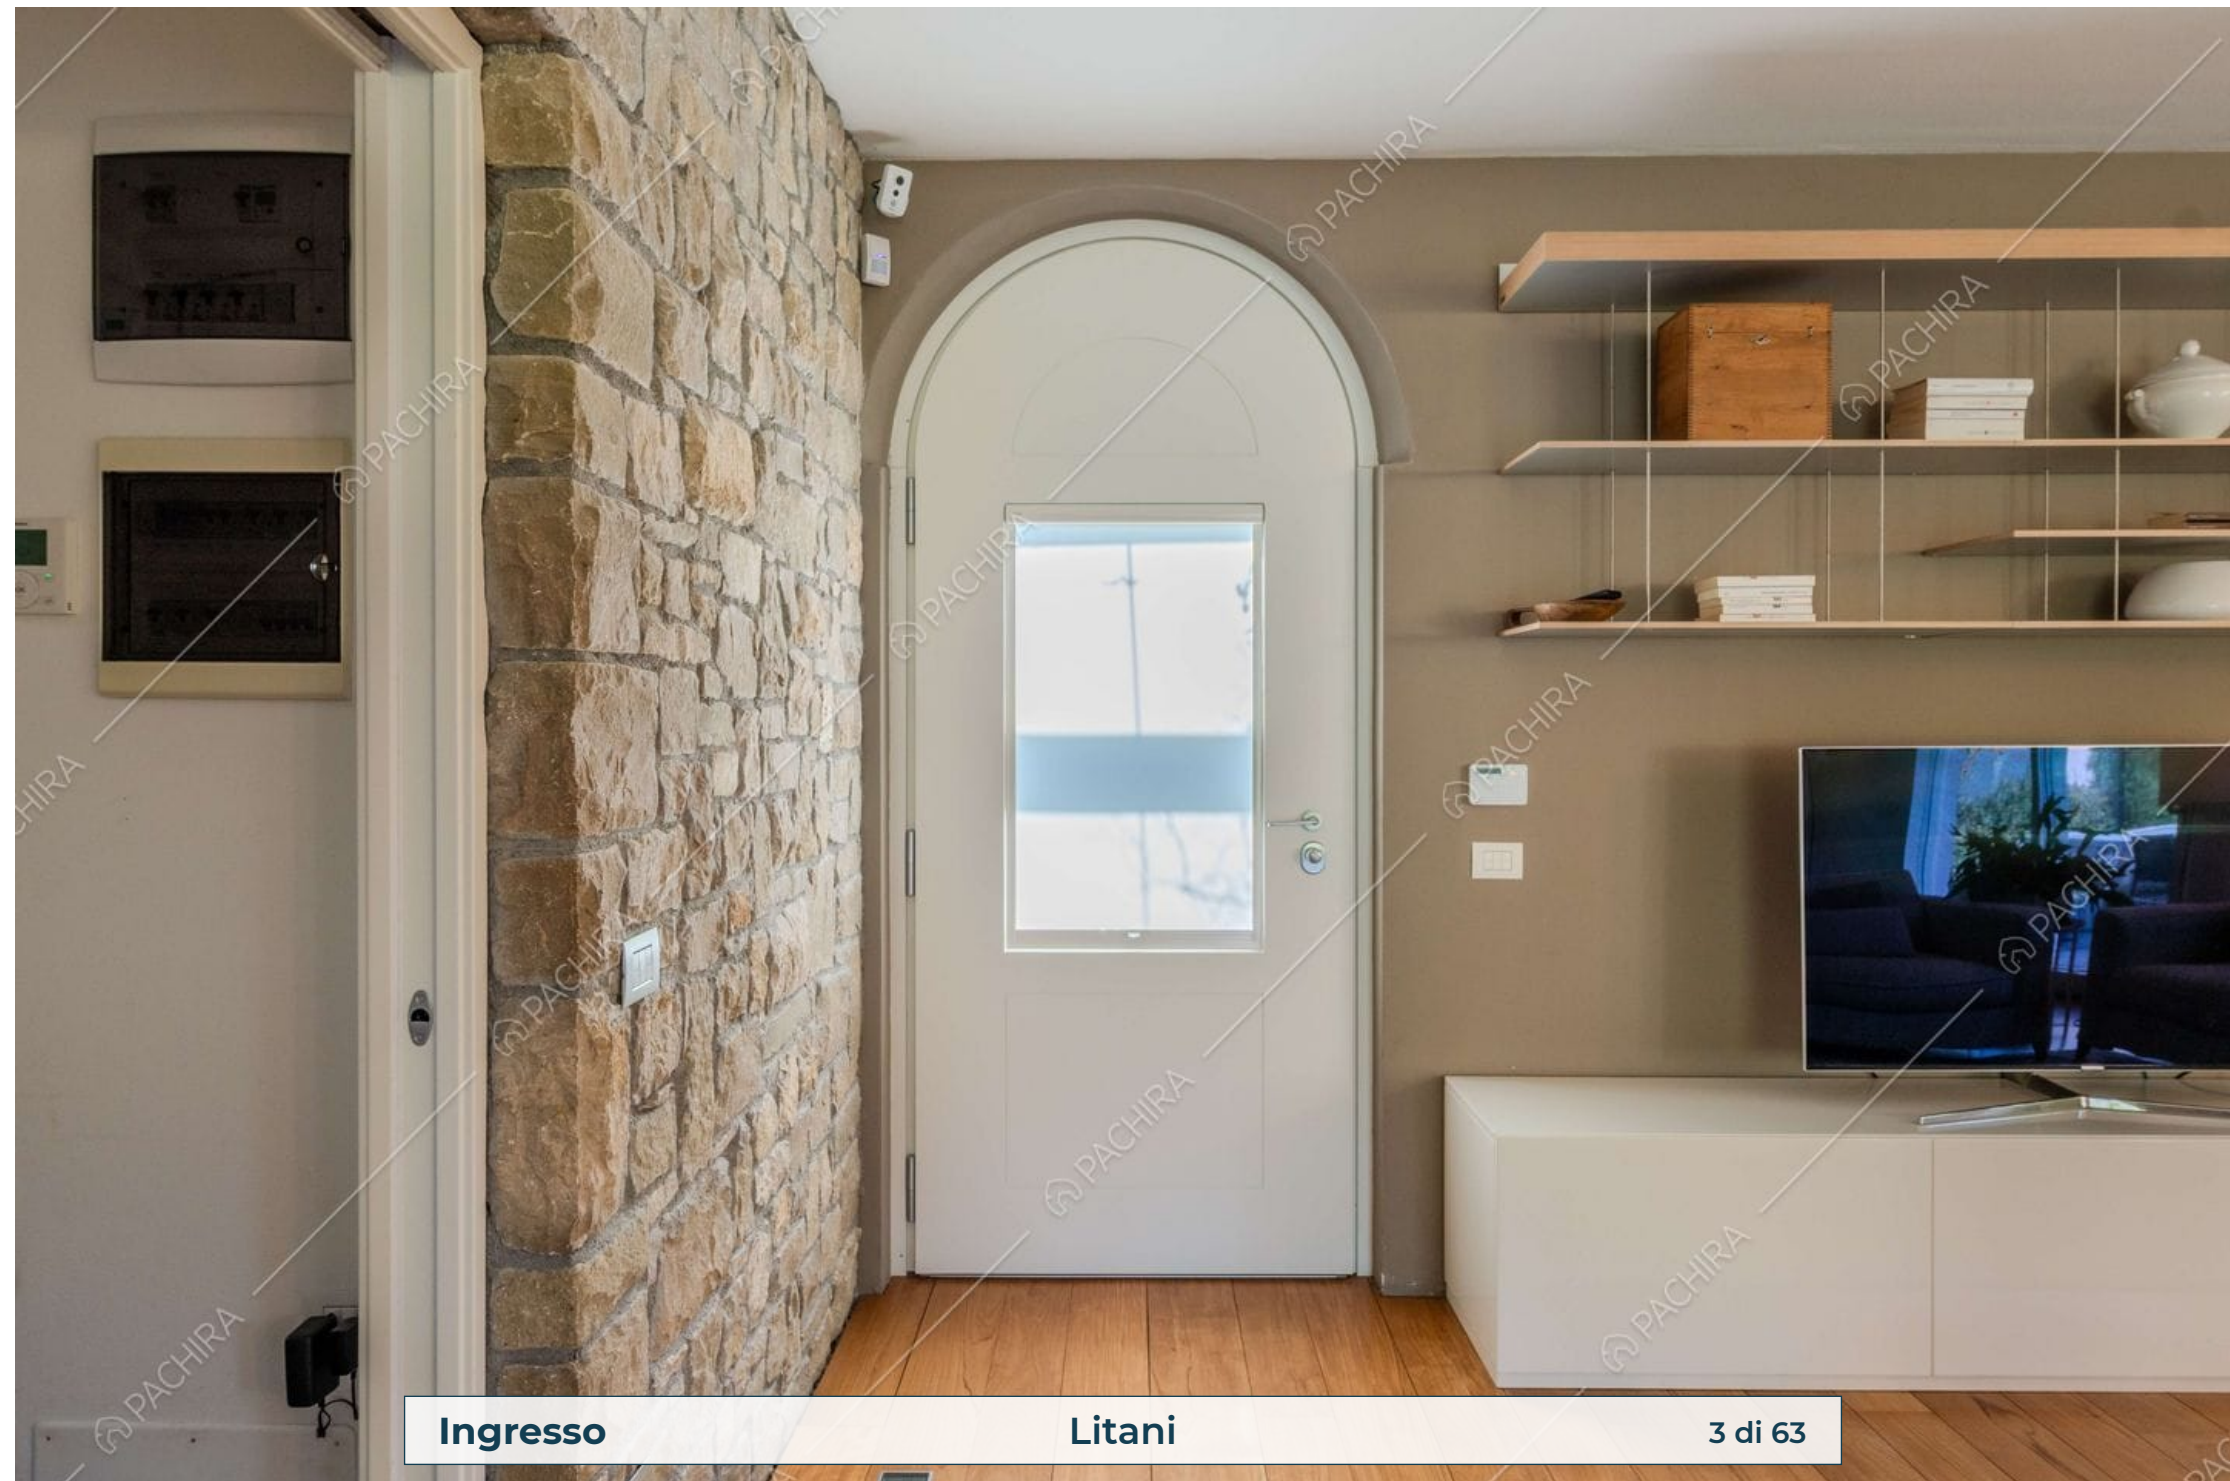

Location Litani

Villa

Provincia
Provincia di Monza e
della Brianza

Superficie interna
300m²

Piano
Piano terra

Livelli
3

Ingresso **Litani** **2 di 63**

Ingresso