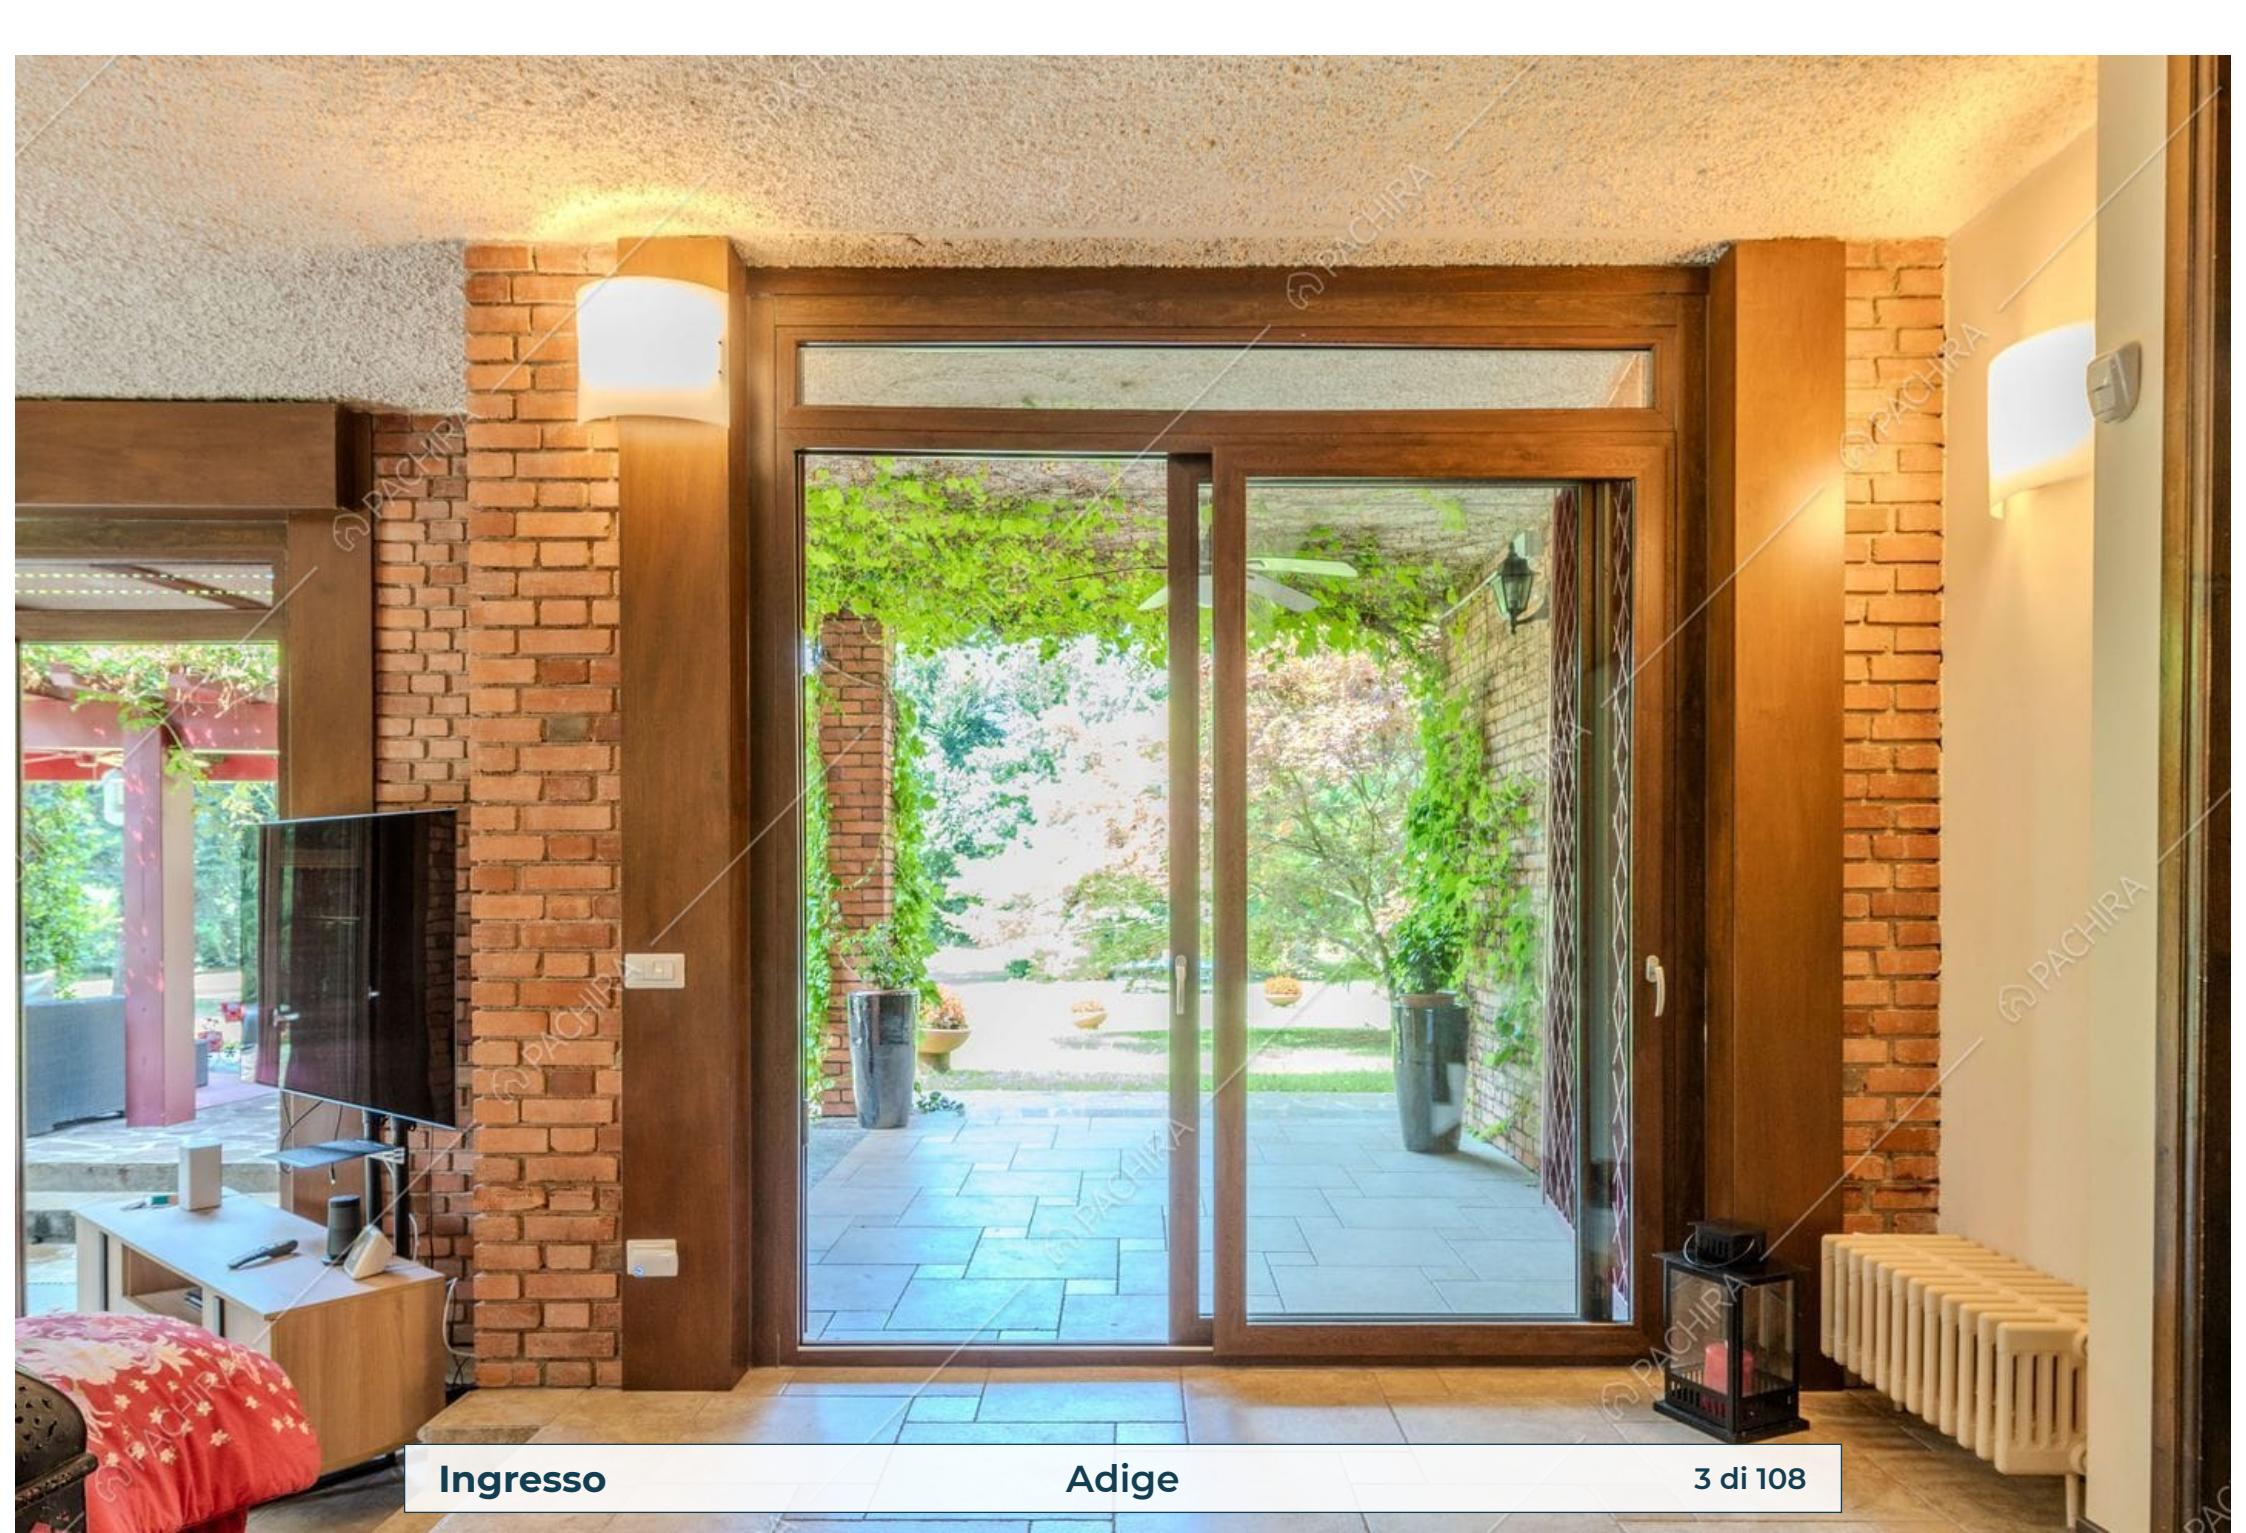

Location Adige Villa

Provincia
Provincia di Monza e
della Brianza

Superficie interna
350m²

Piano
Piano terra

Livelli
3

Ingresso **Adige** **2 di 108**

Ingresso **Adige** **3 di 108**

Salone