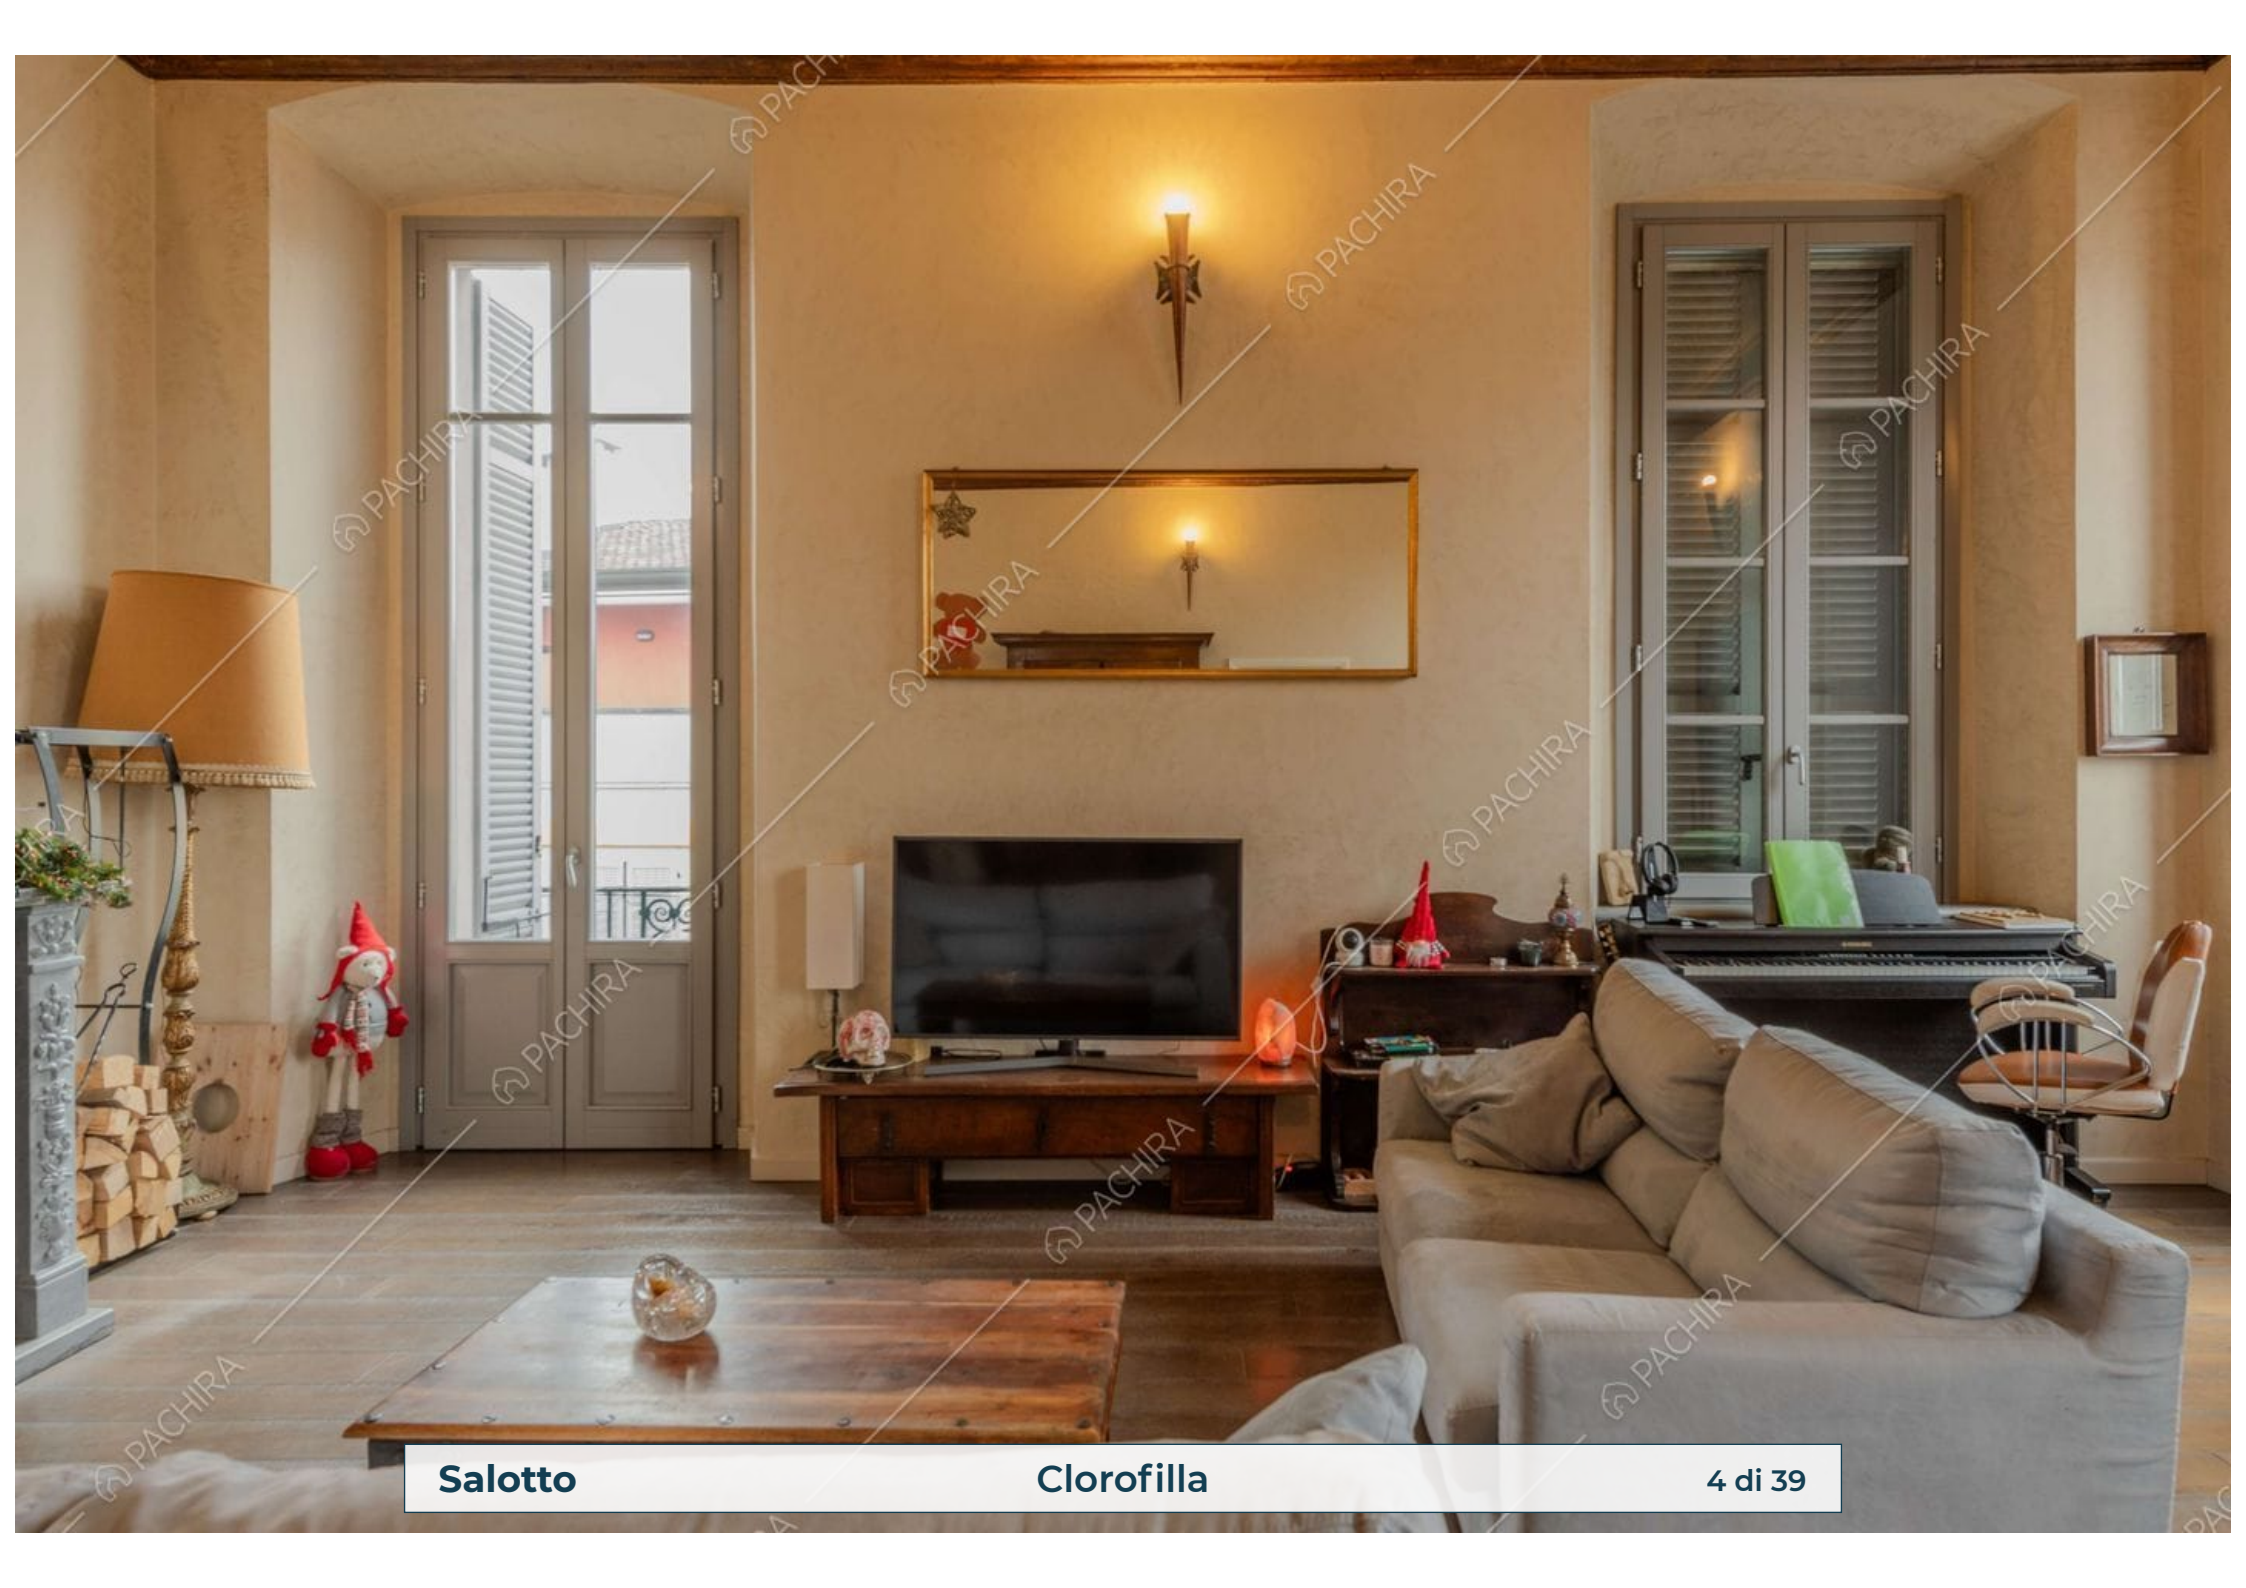

Salotto **Clorofilla** 4 di 39