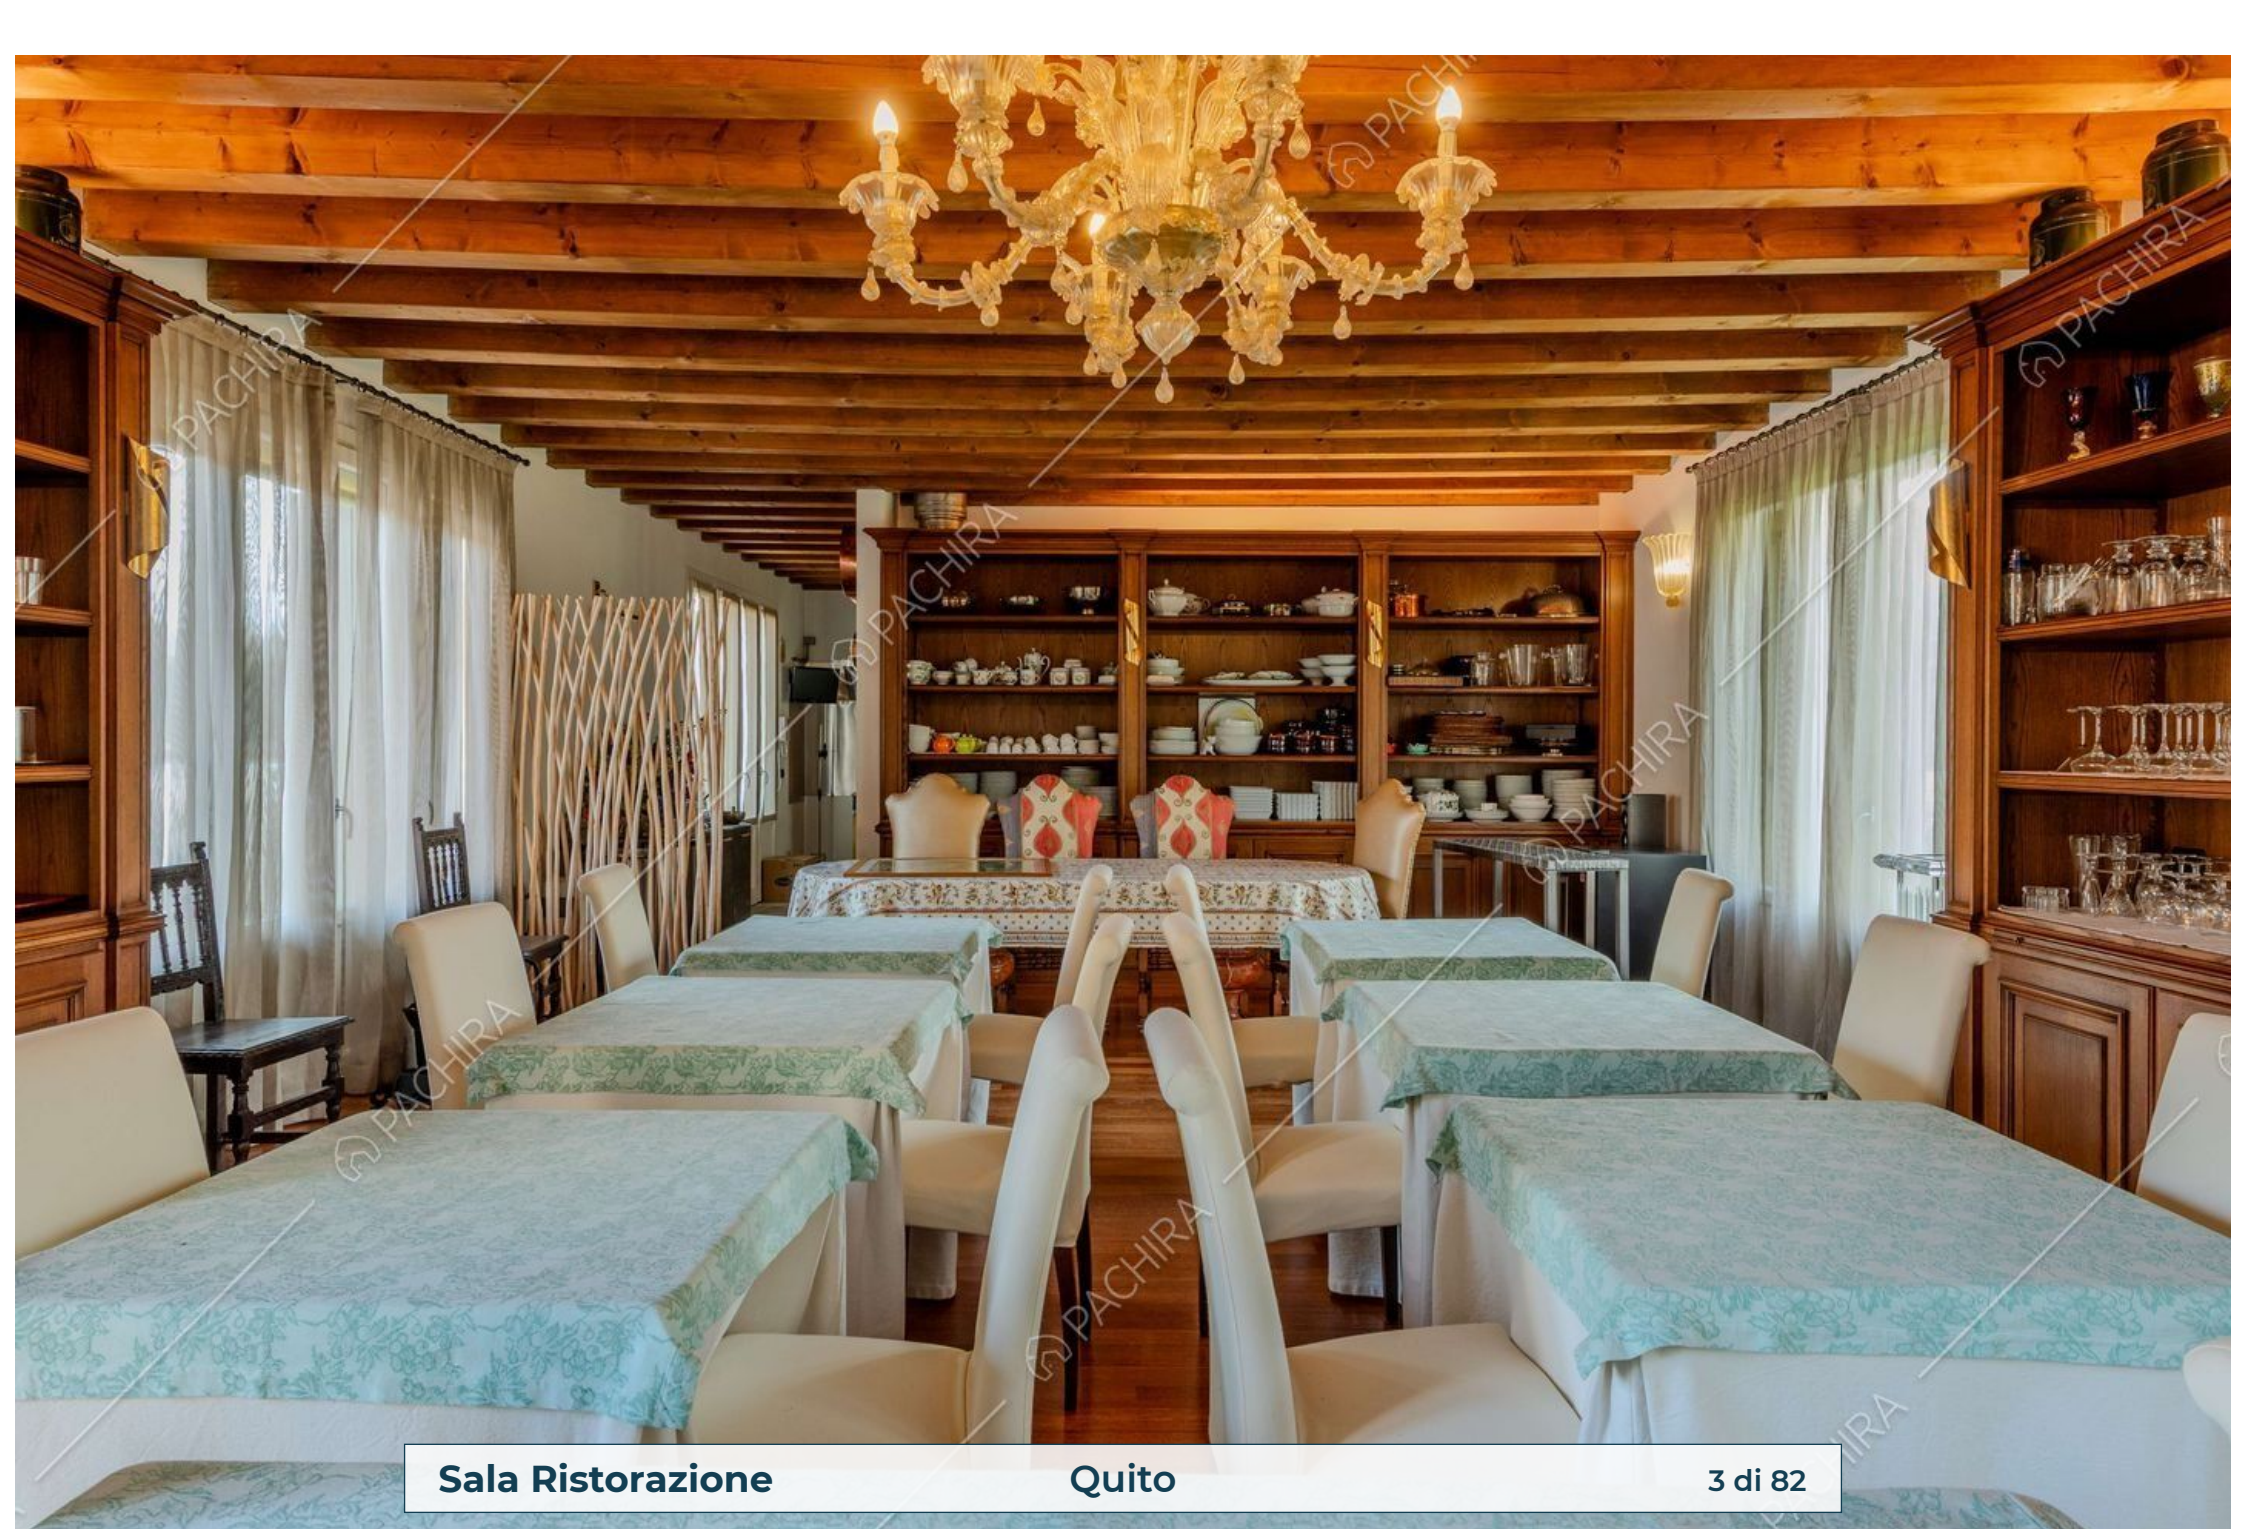

Location Quito

Villa

Provincia
Provincia di Lecco

Superficie interna
700m²

Piano
Piano terra

Livelli
2

Sala Ristorazione **Quito** 2 di 82

Sala Ristorazione