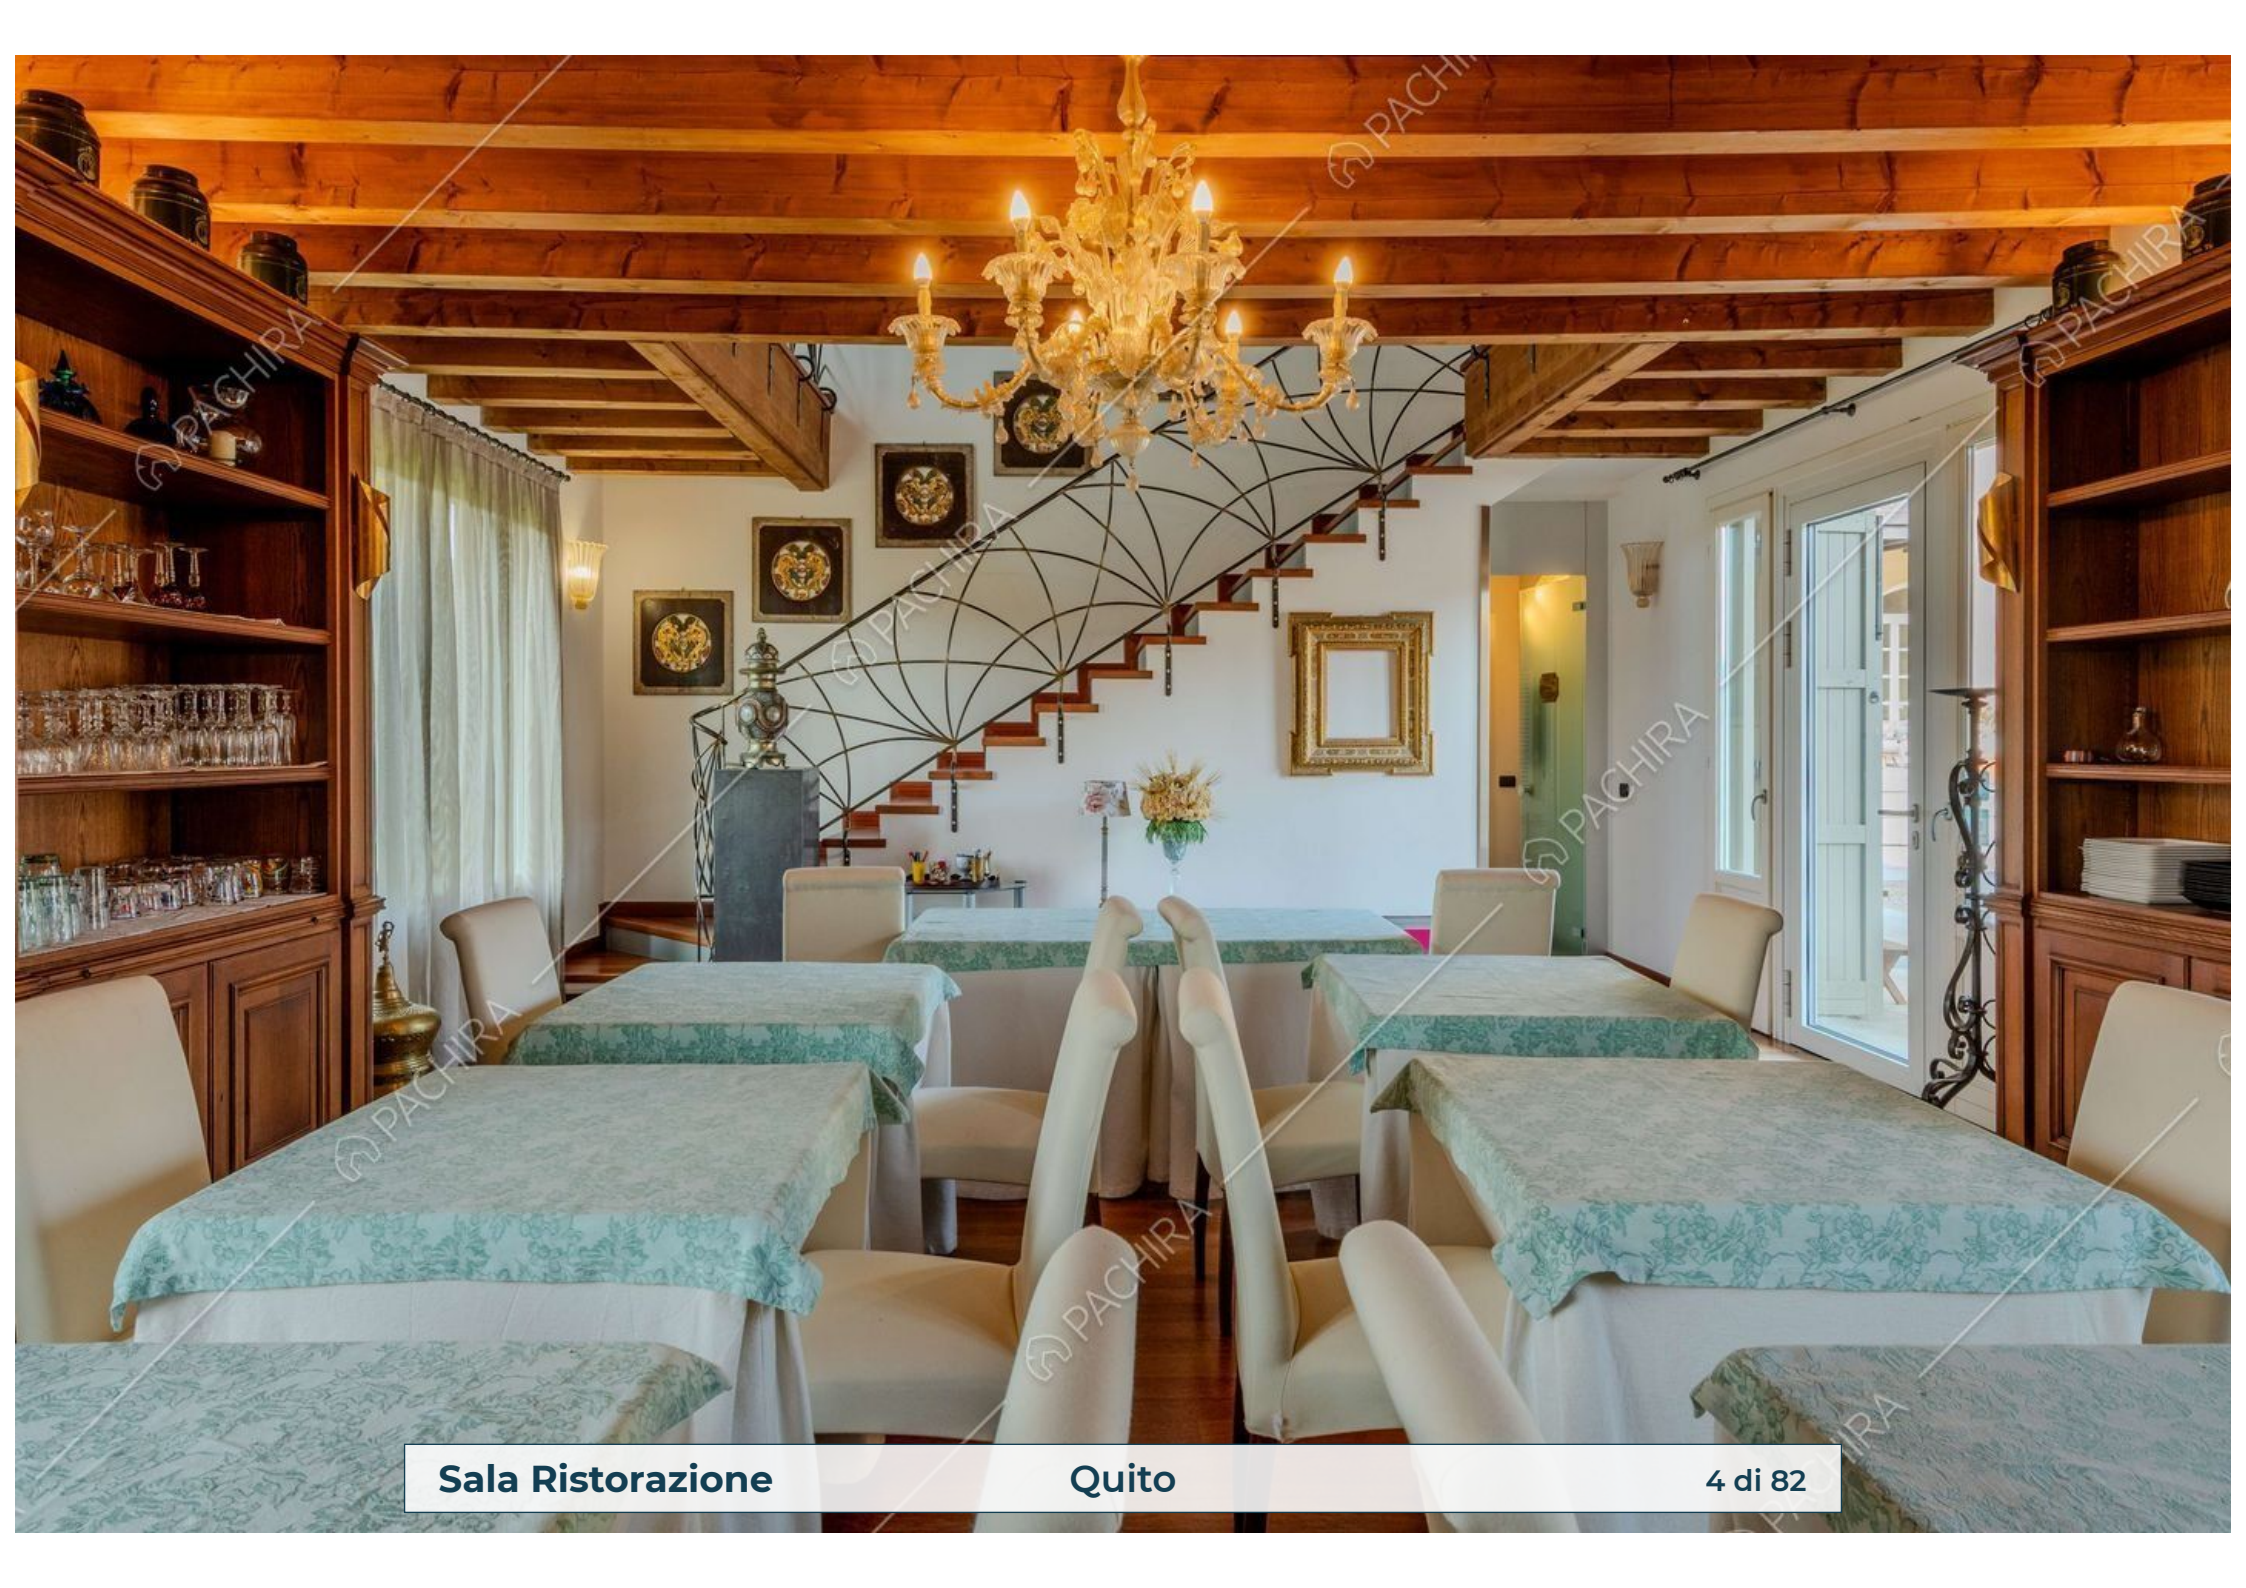

Sala Ristorazione

Quito