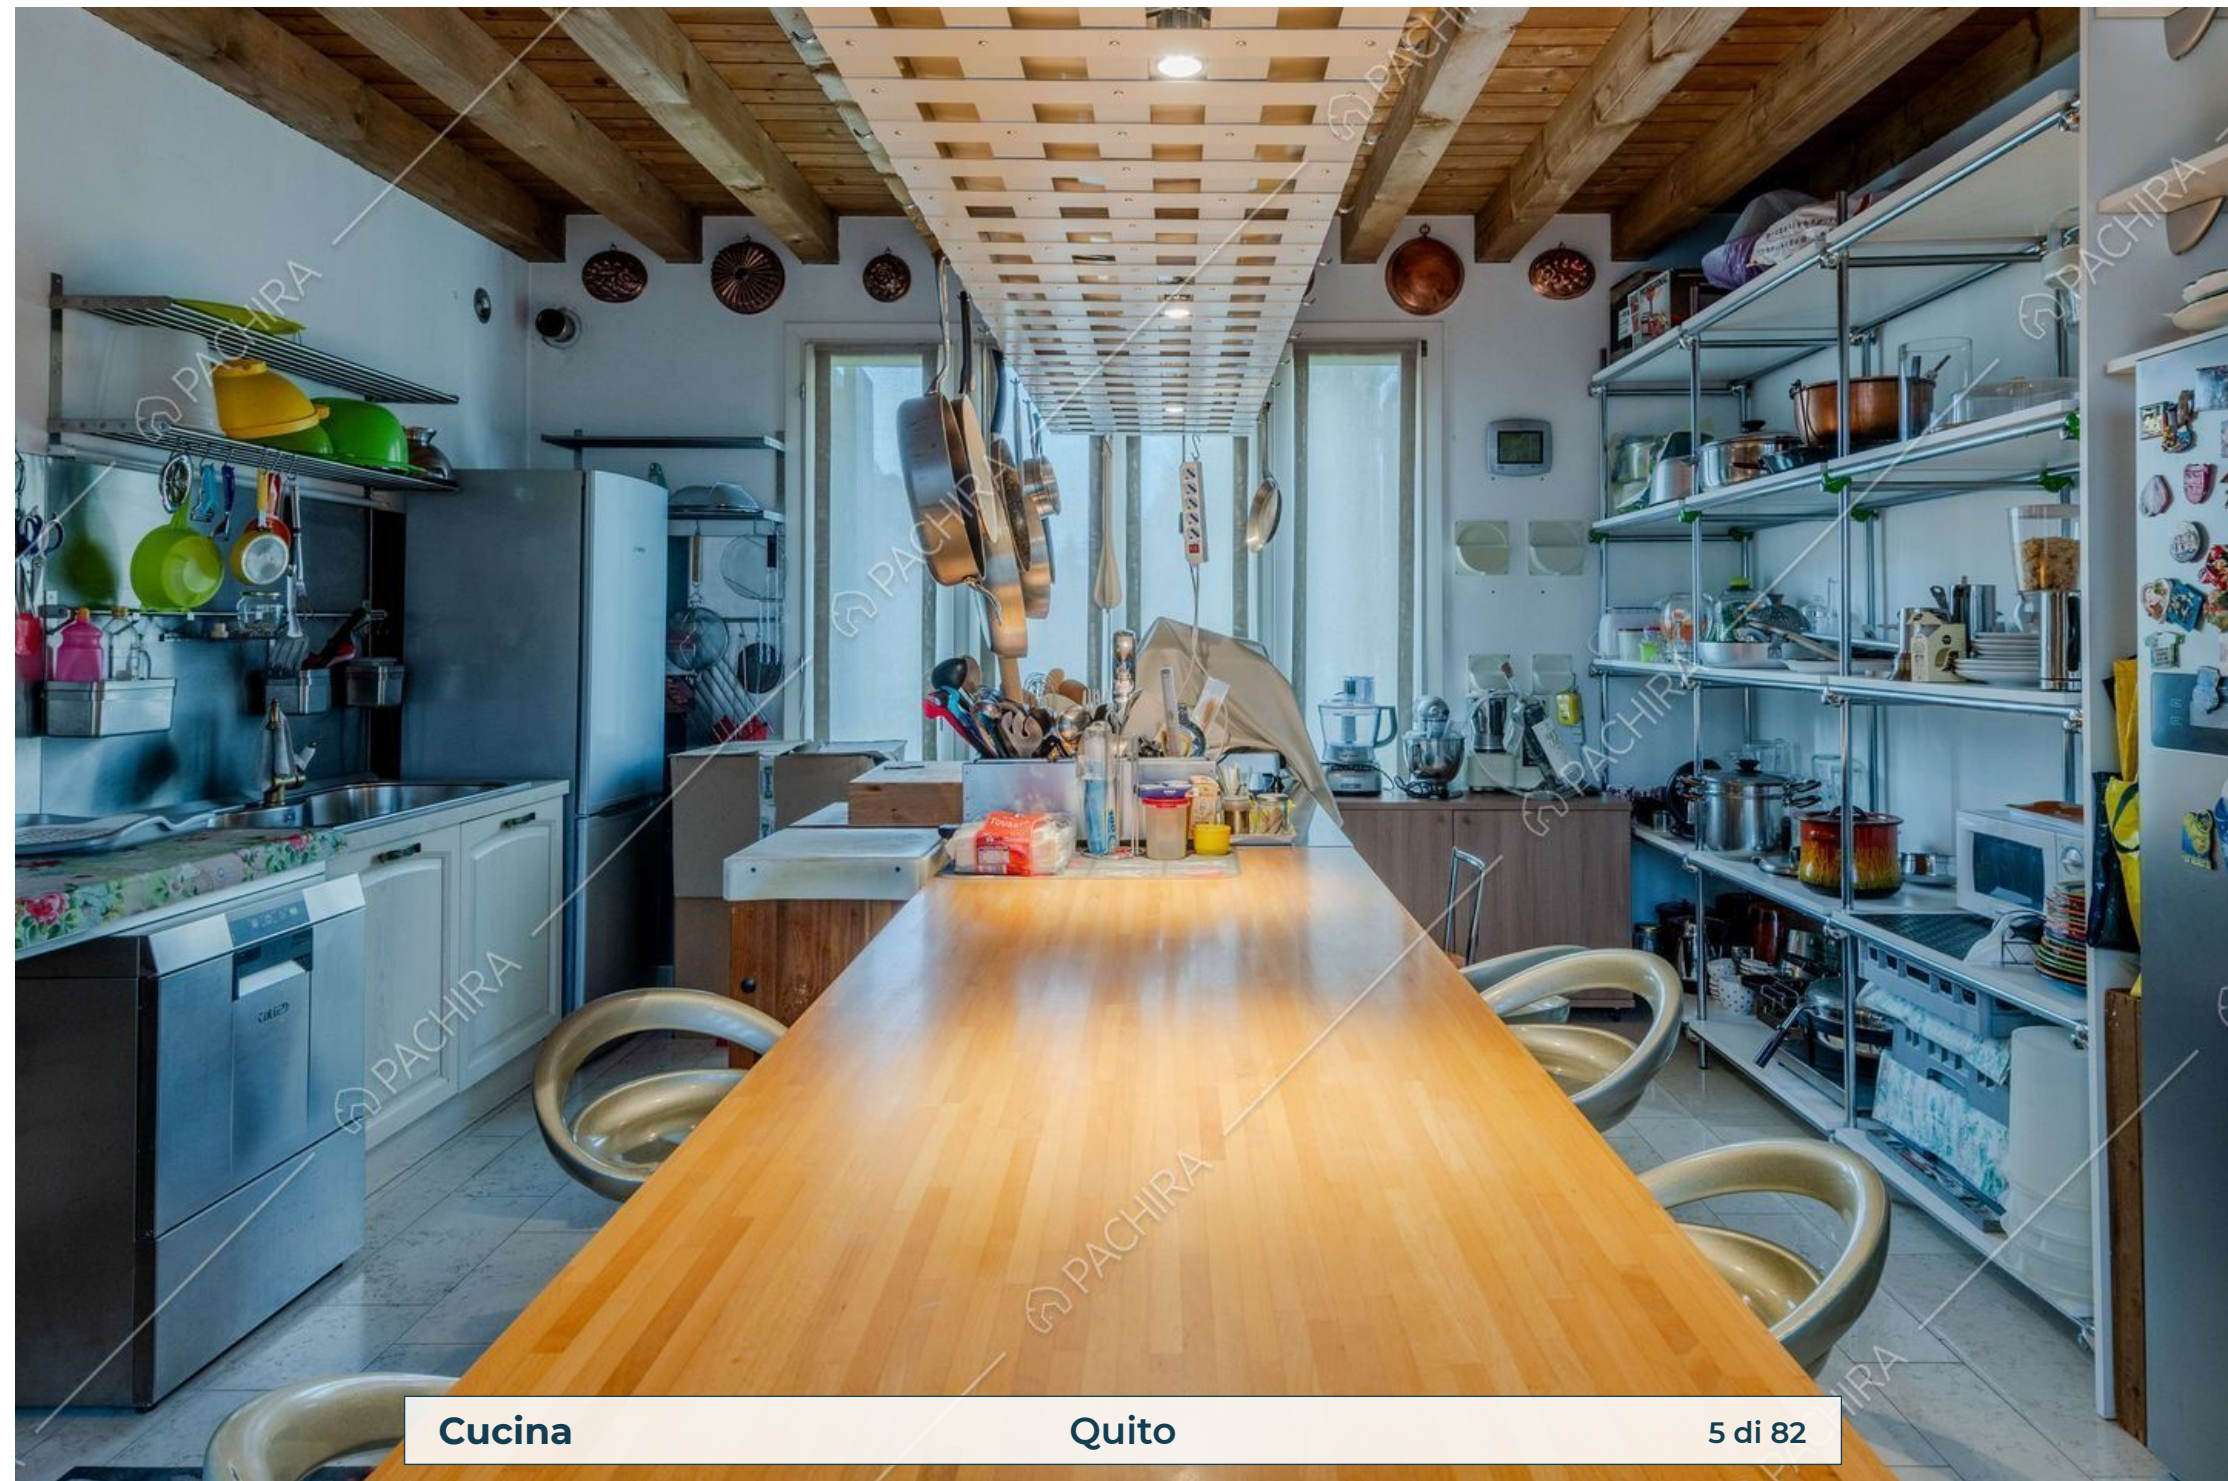

Cucina

Quito

5 di 82