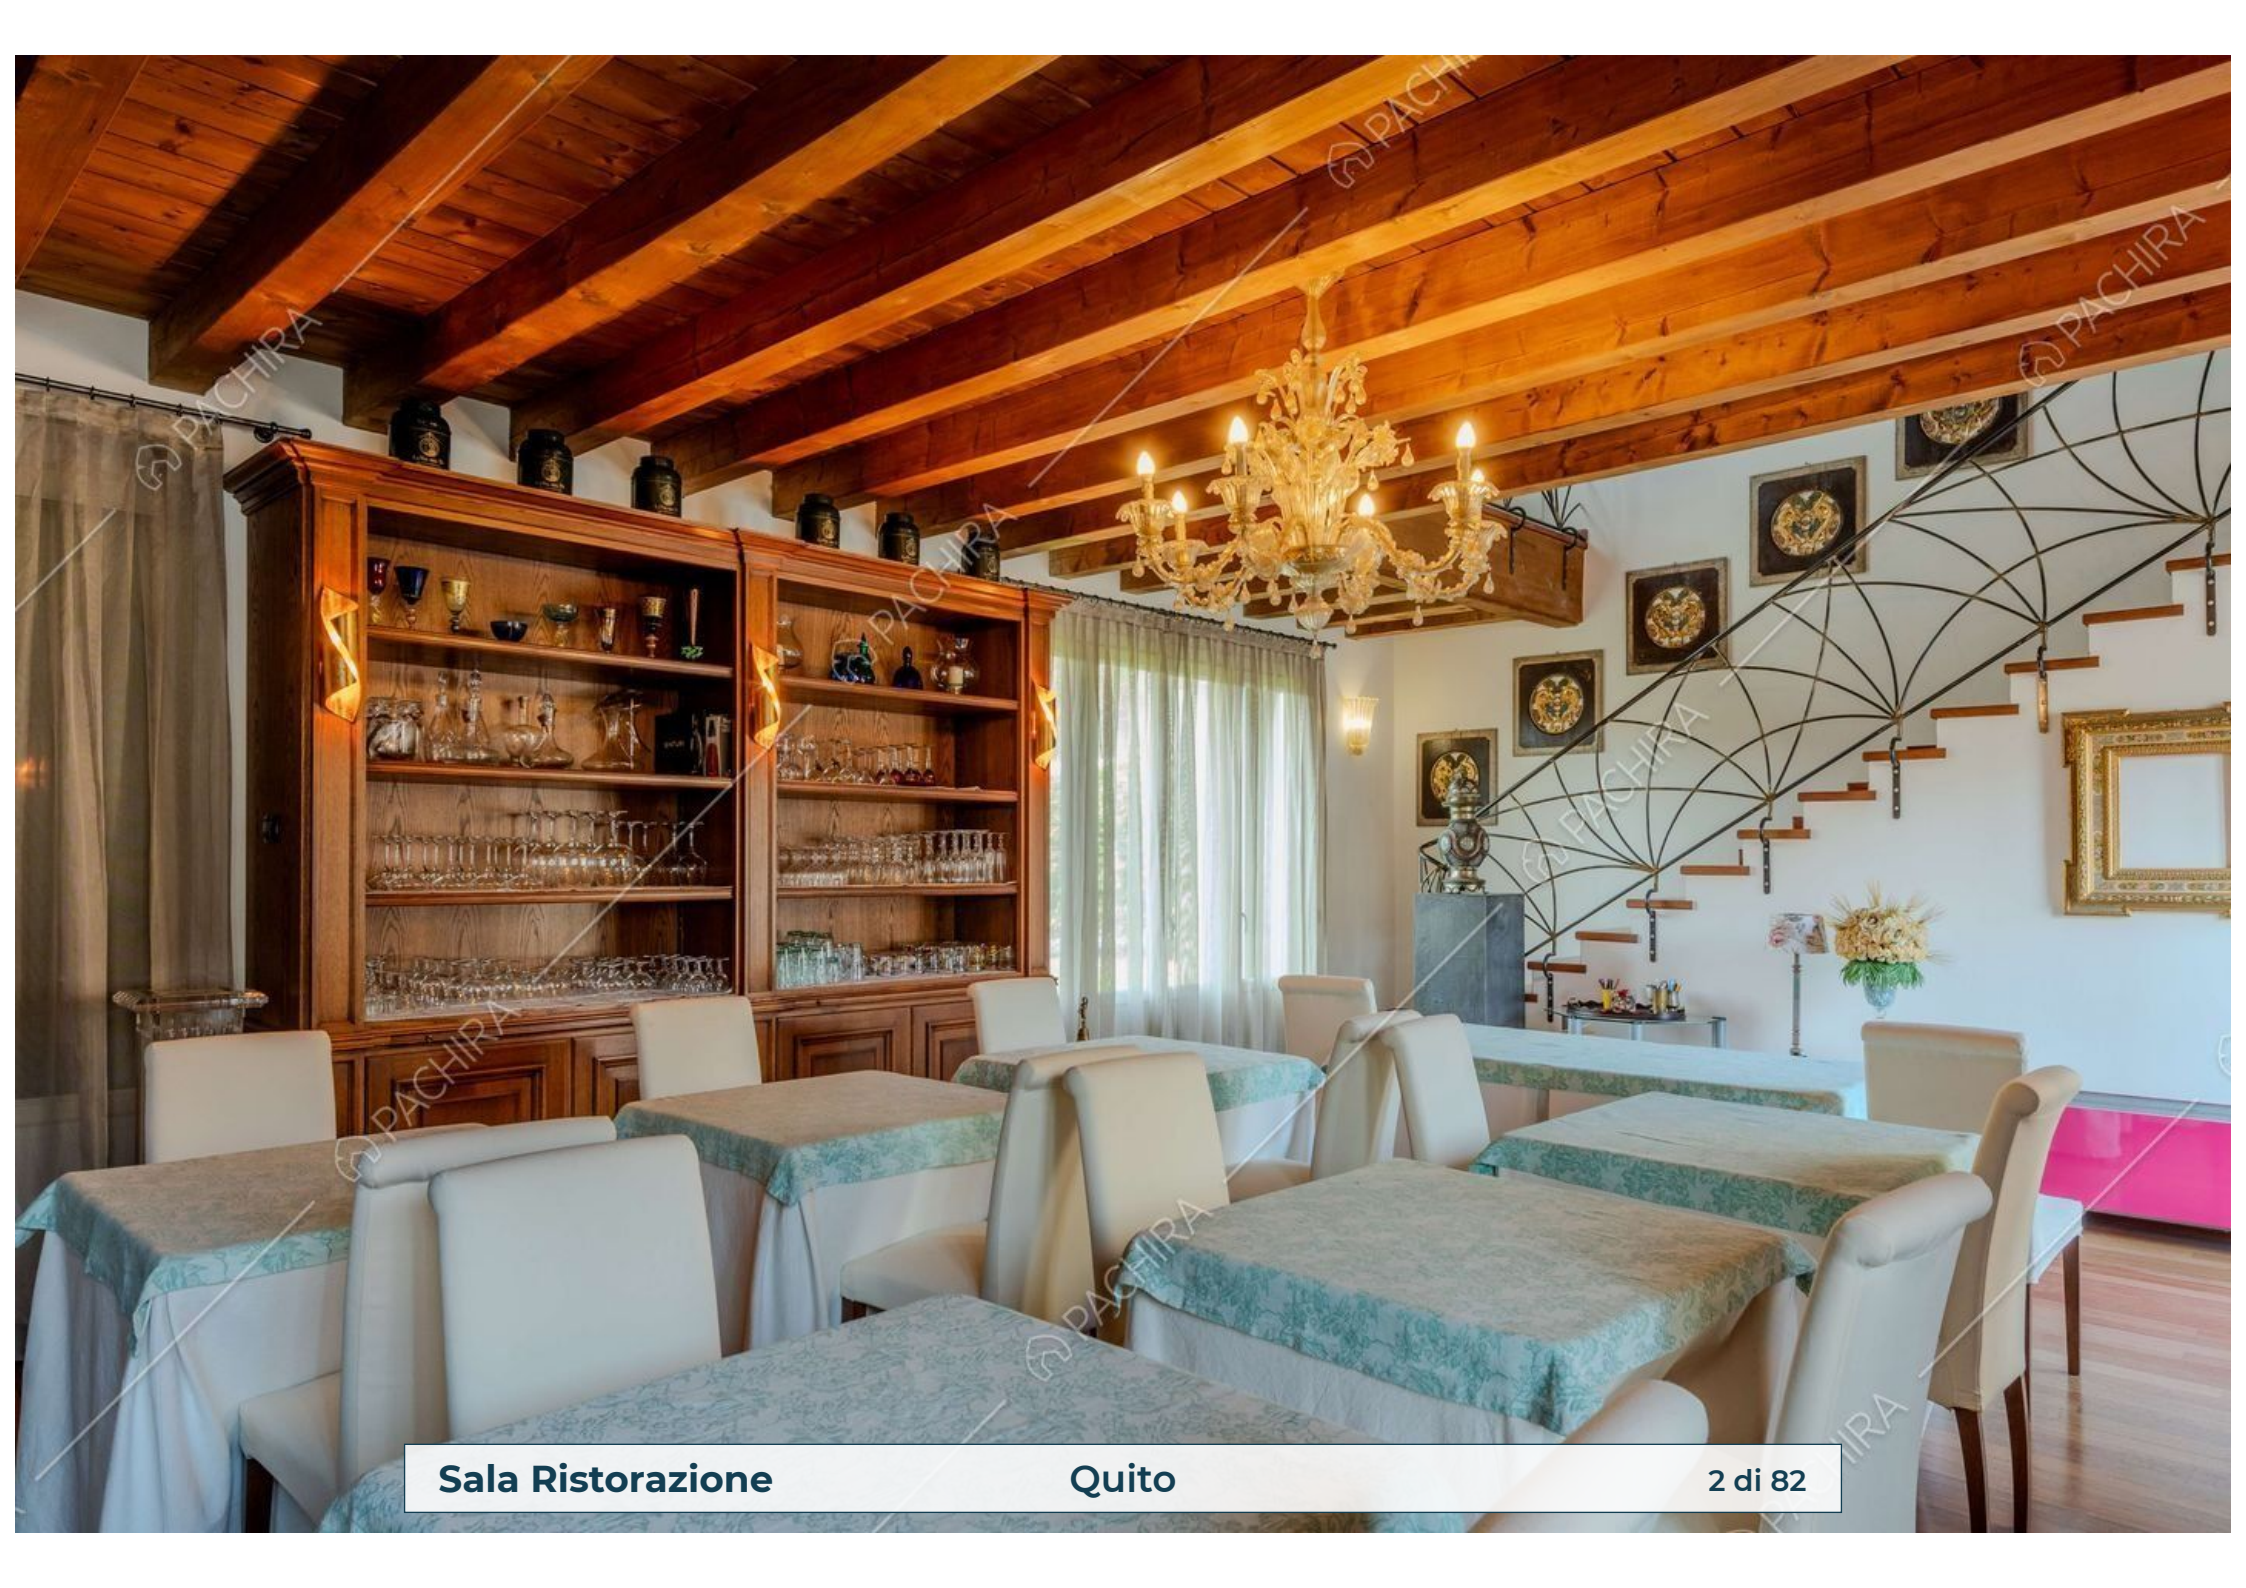

Location Quito

Villa

Provincia
Provincia di Lecco

Superficie interna
700m²

Piano
Piano terra

Livelli
2

Sala Ristorazione **Quito** 2 di 82

Sala Ristorazione