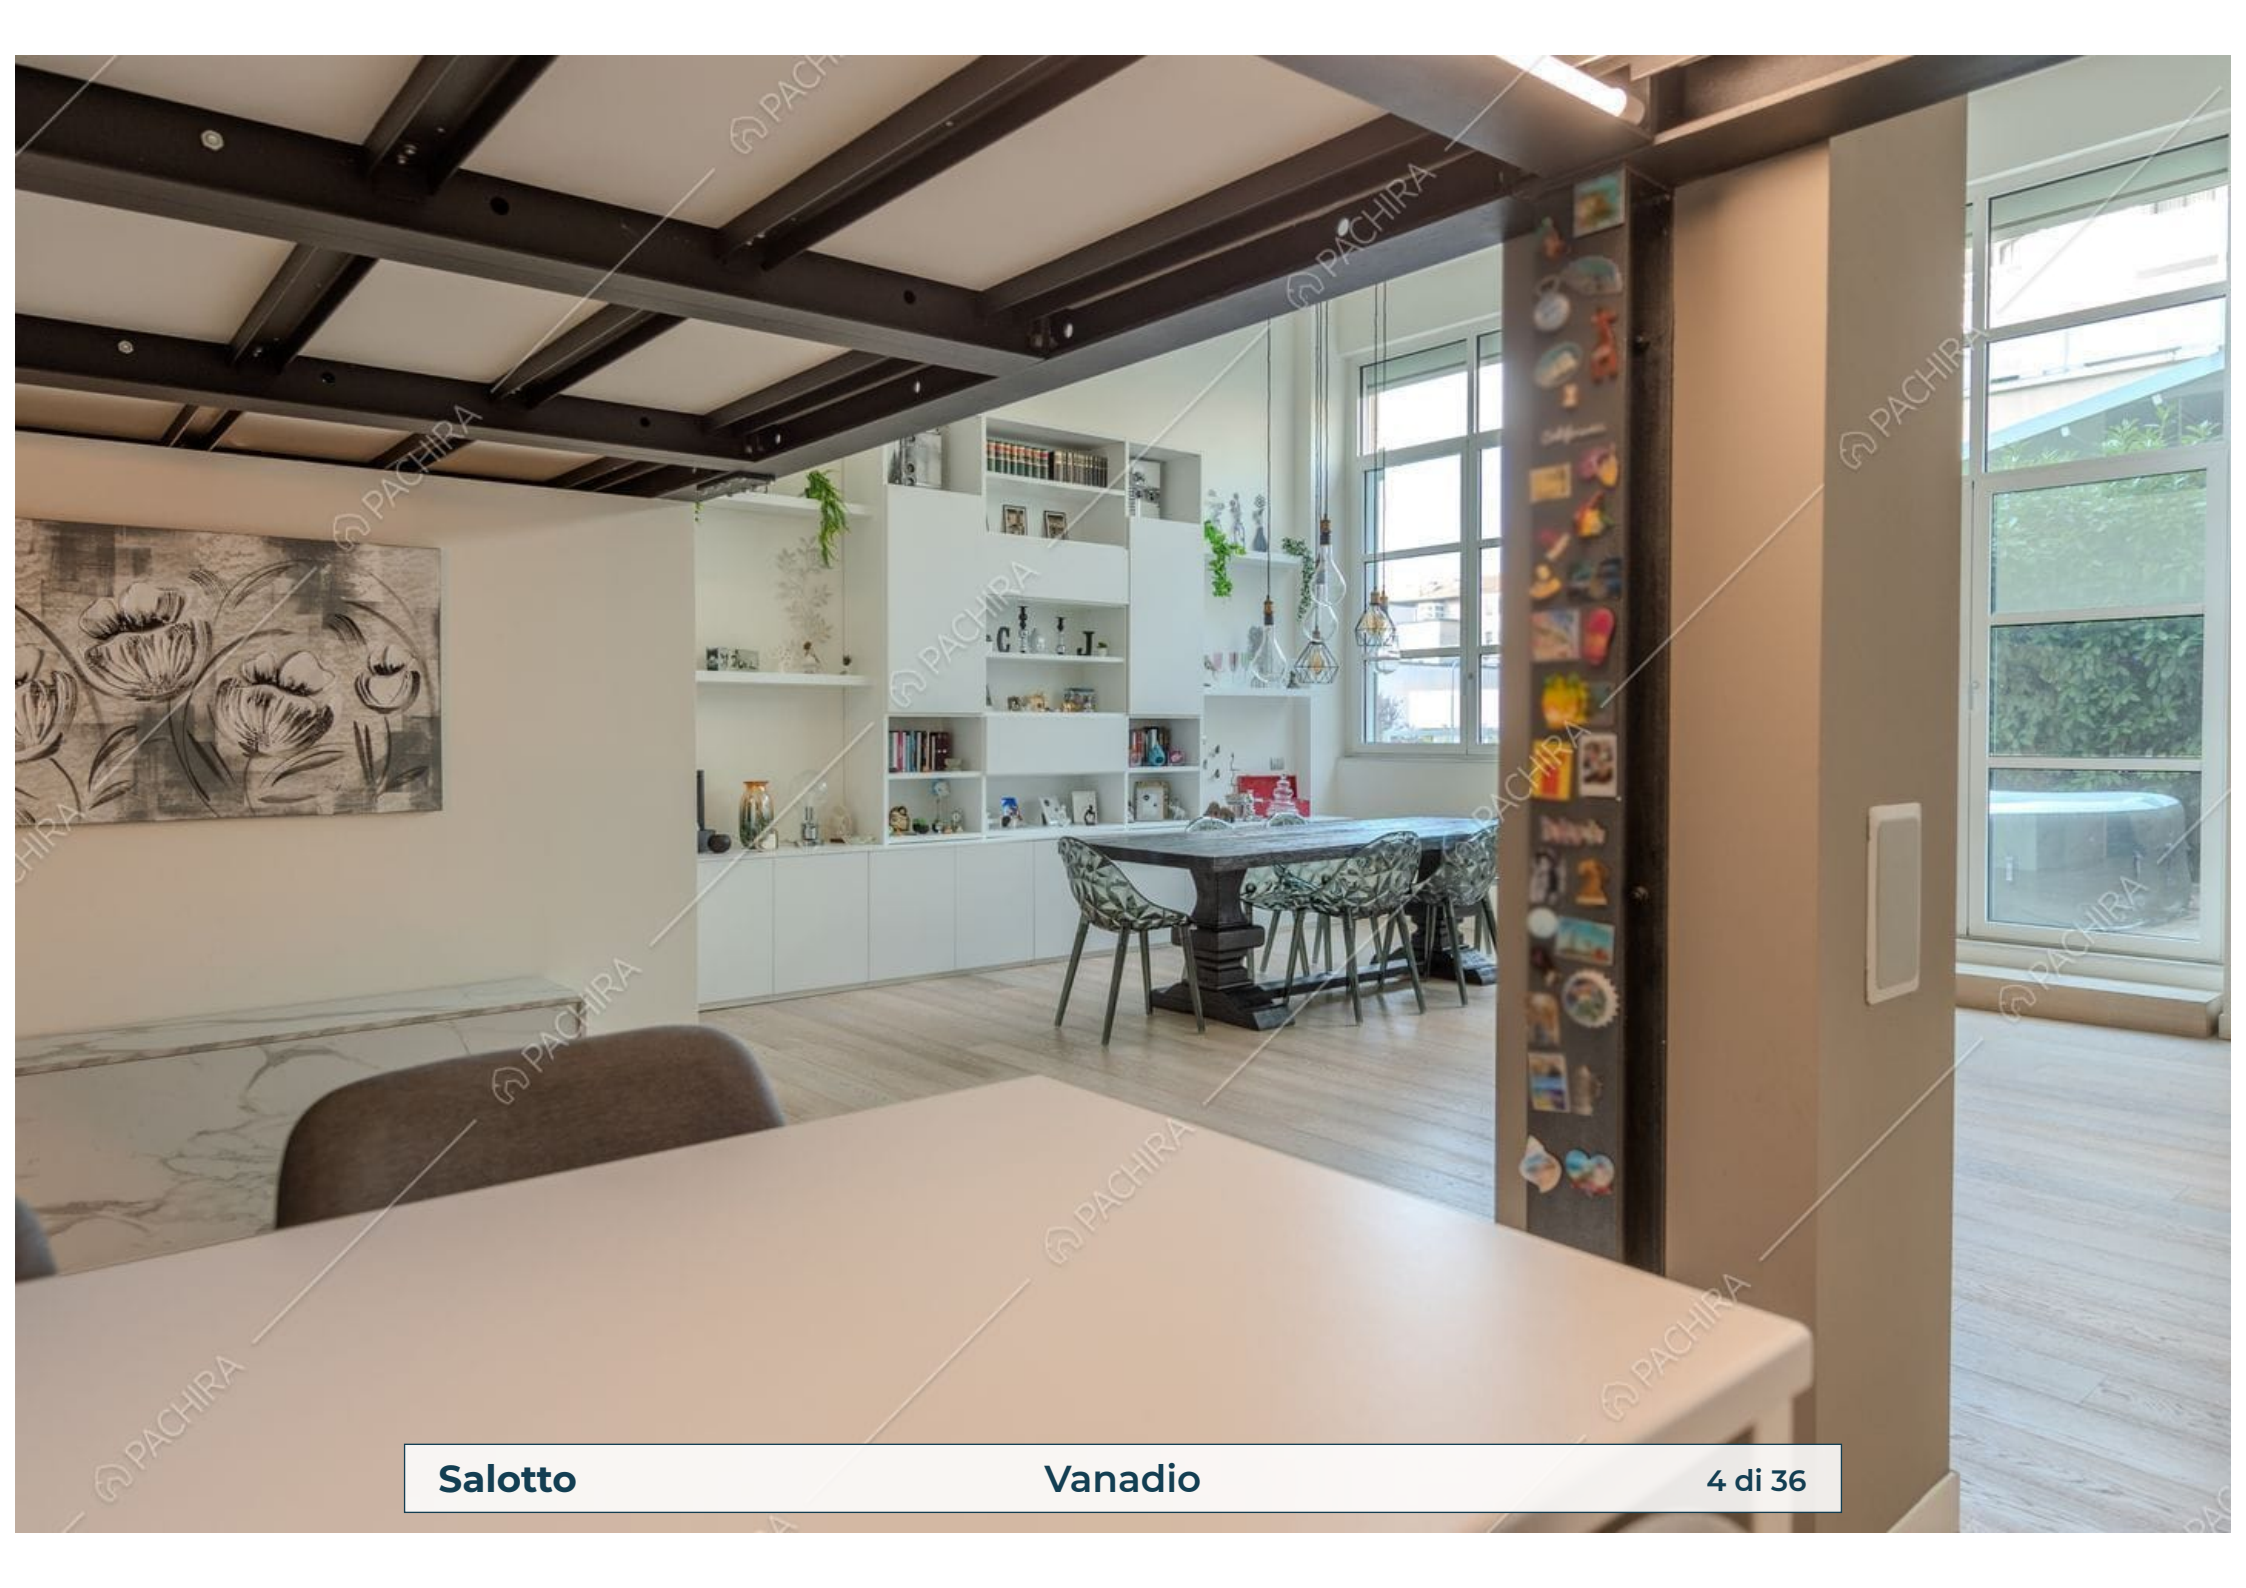

Salotto

Vanadio

4 di 36