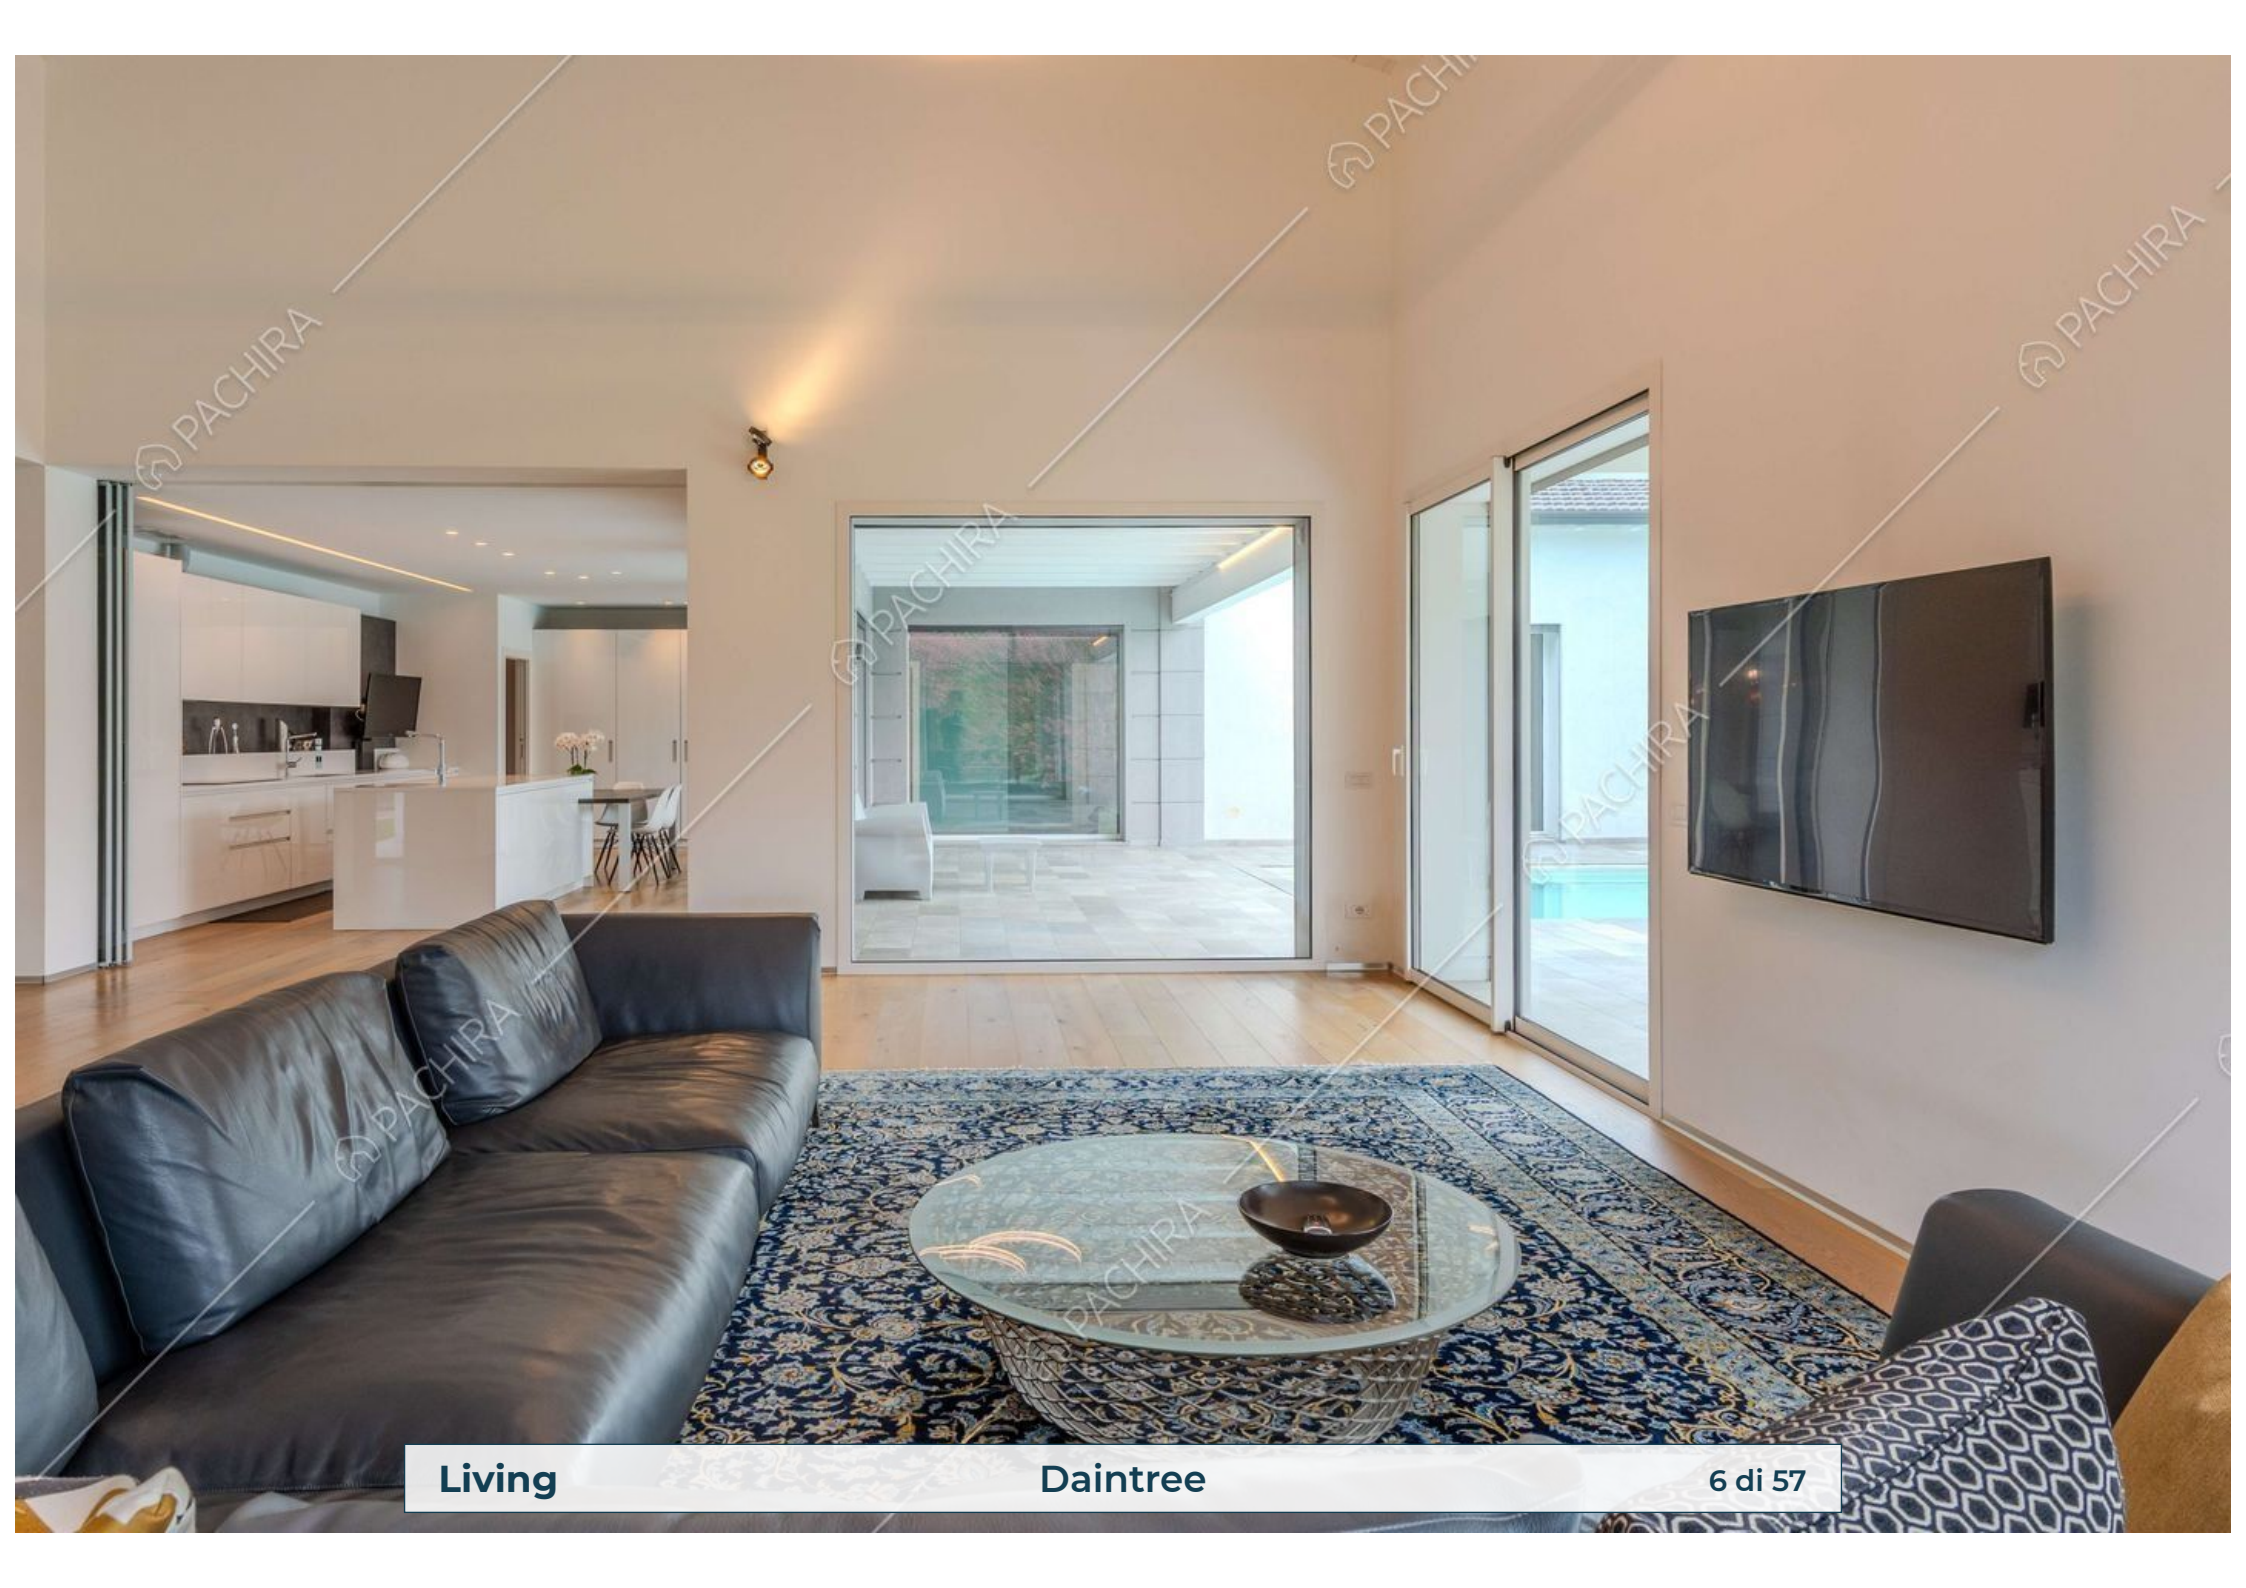

Living

Daintree

6 di 57