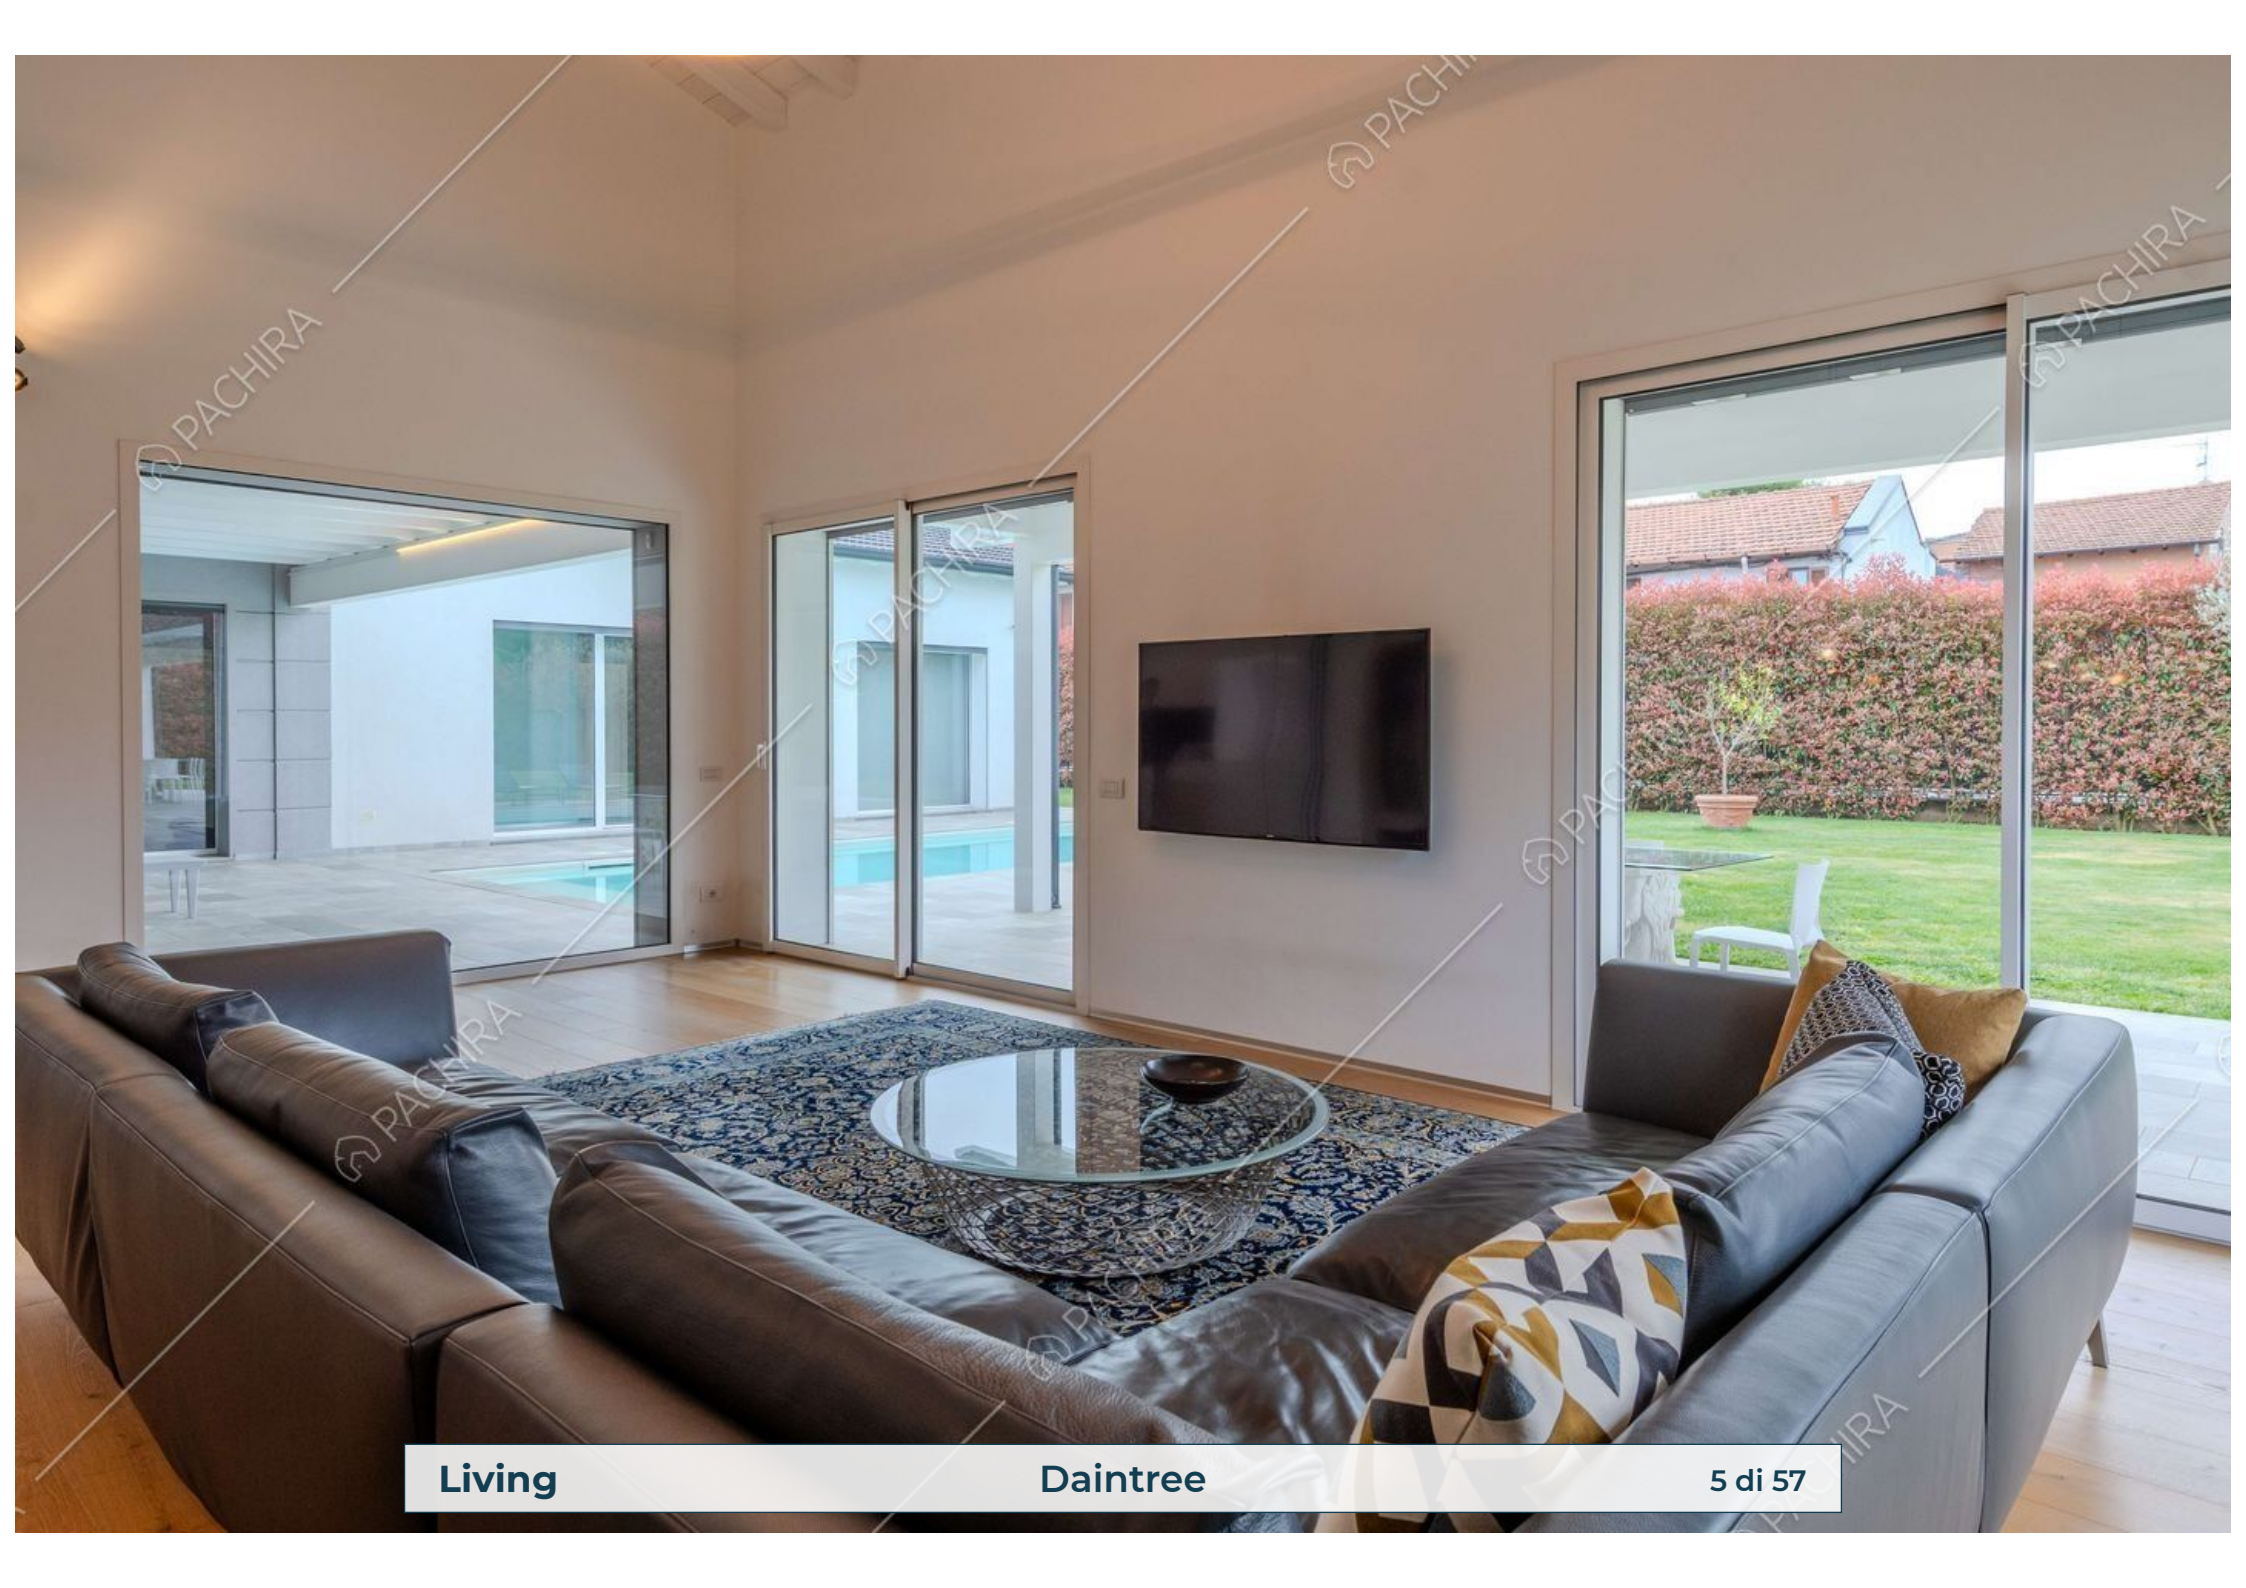

Living

Daintree

5 di 57