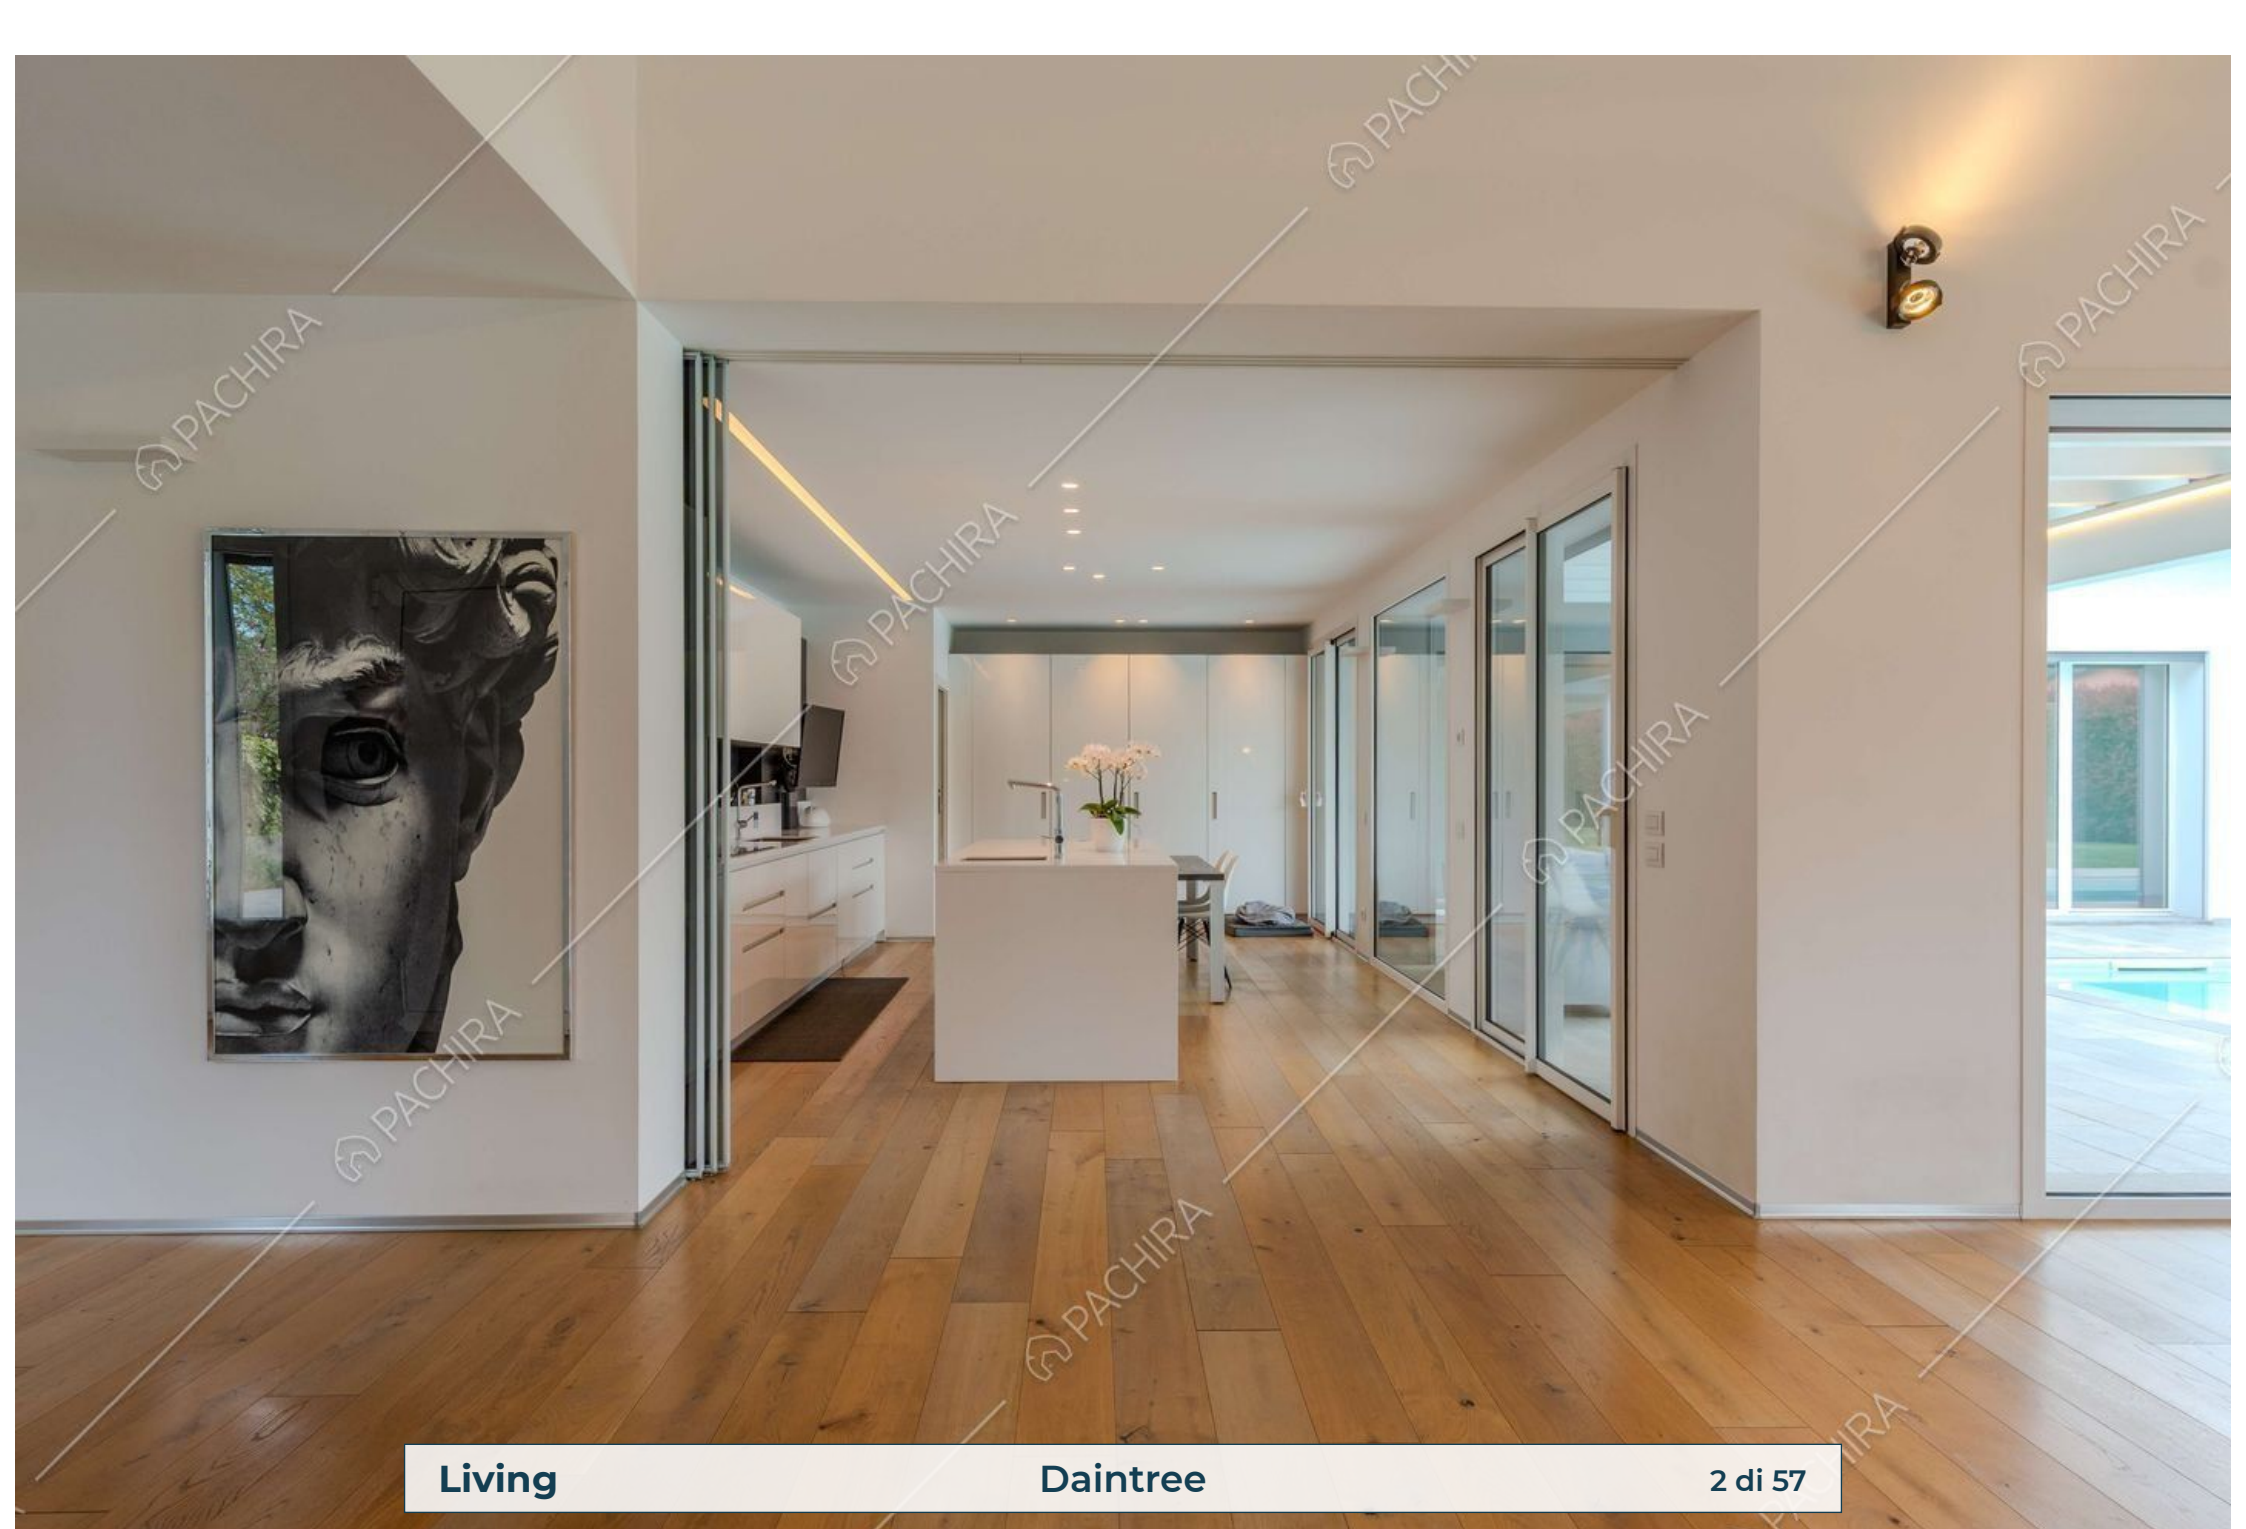

Location Daintree

Villa

Provincia
Provincia di Varese

Superficie interna
400m²

Piano
Piano terra

Livelli
1

Living

Daintree