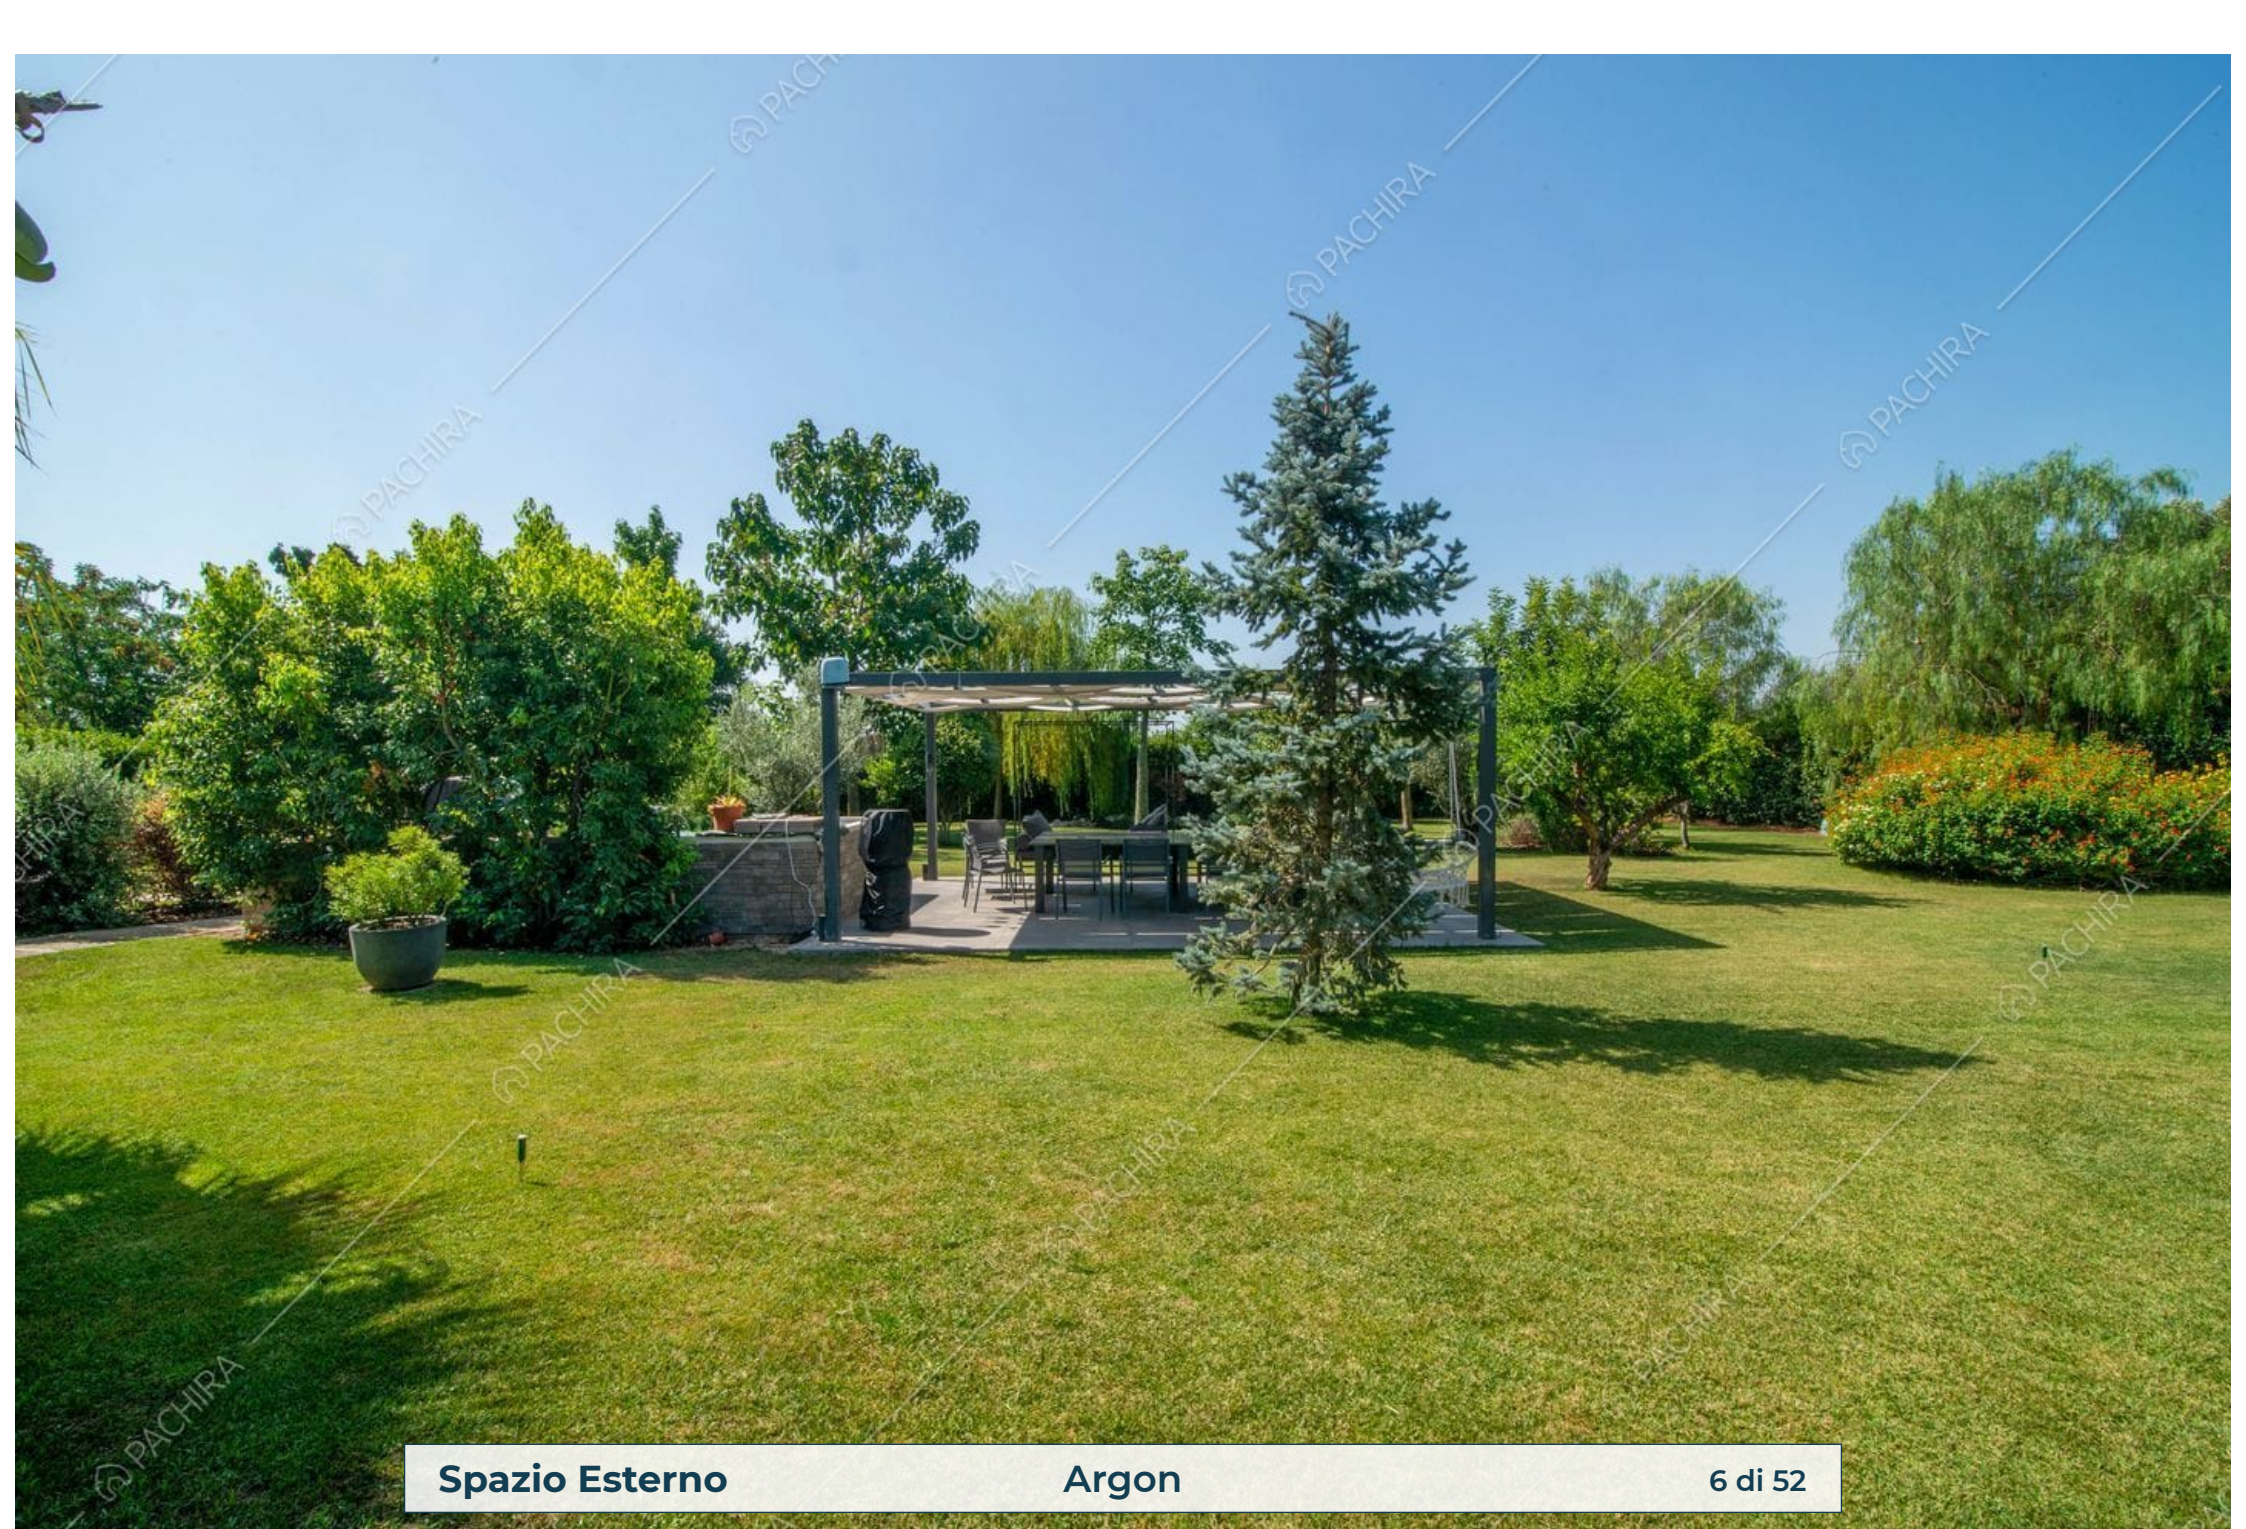

Location Argon Villa

Provincia
Città metropolitana di
Roma Capitale

Superficie interna
220m²

Piano Livelli
Piano terra 1

Spazio Esterno

Argon

9 di 52

Spazio Esterno

Argon

10 di 52

Spazio Esterno

Argon

11 di 52

Piscina **Argon** 24 di 52

Piscina **Argon** 25 di 52

Piscina Argon 26 di 52