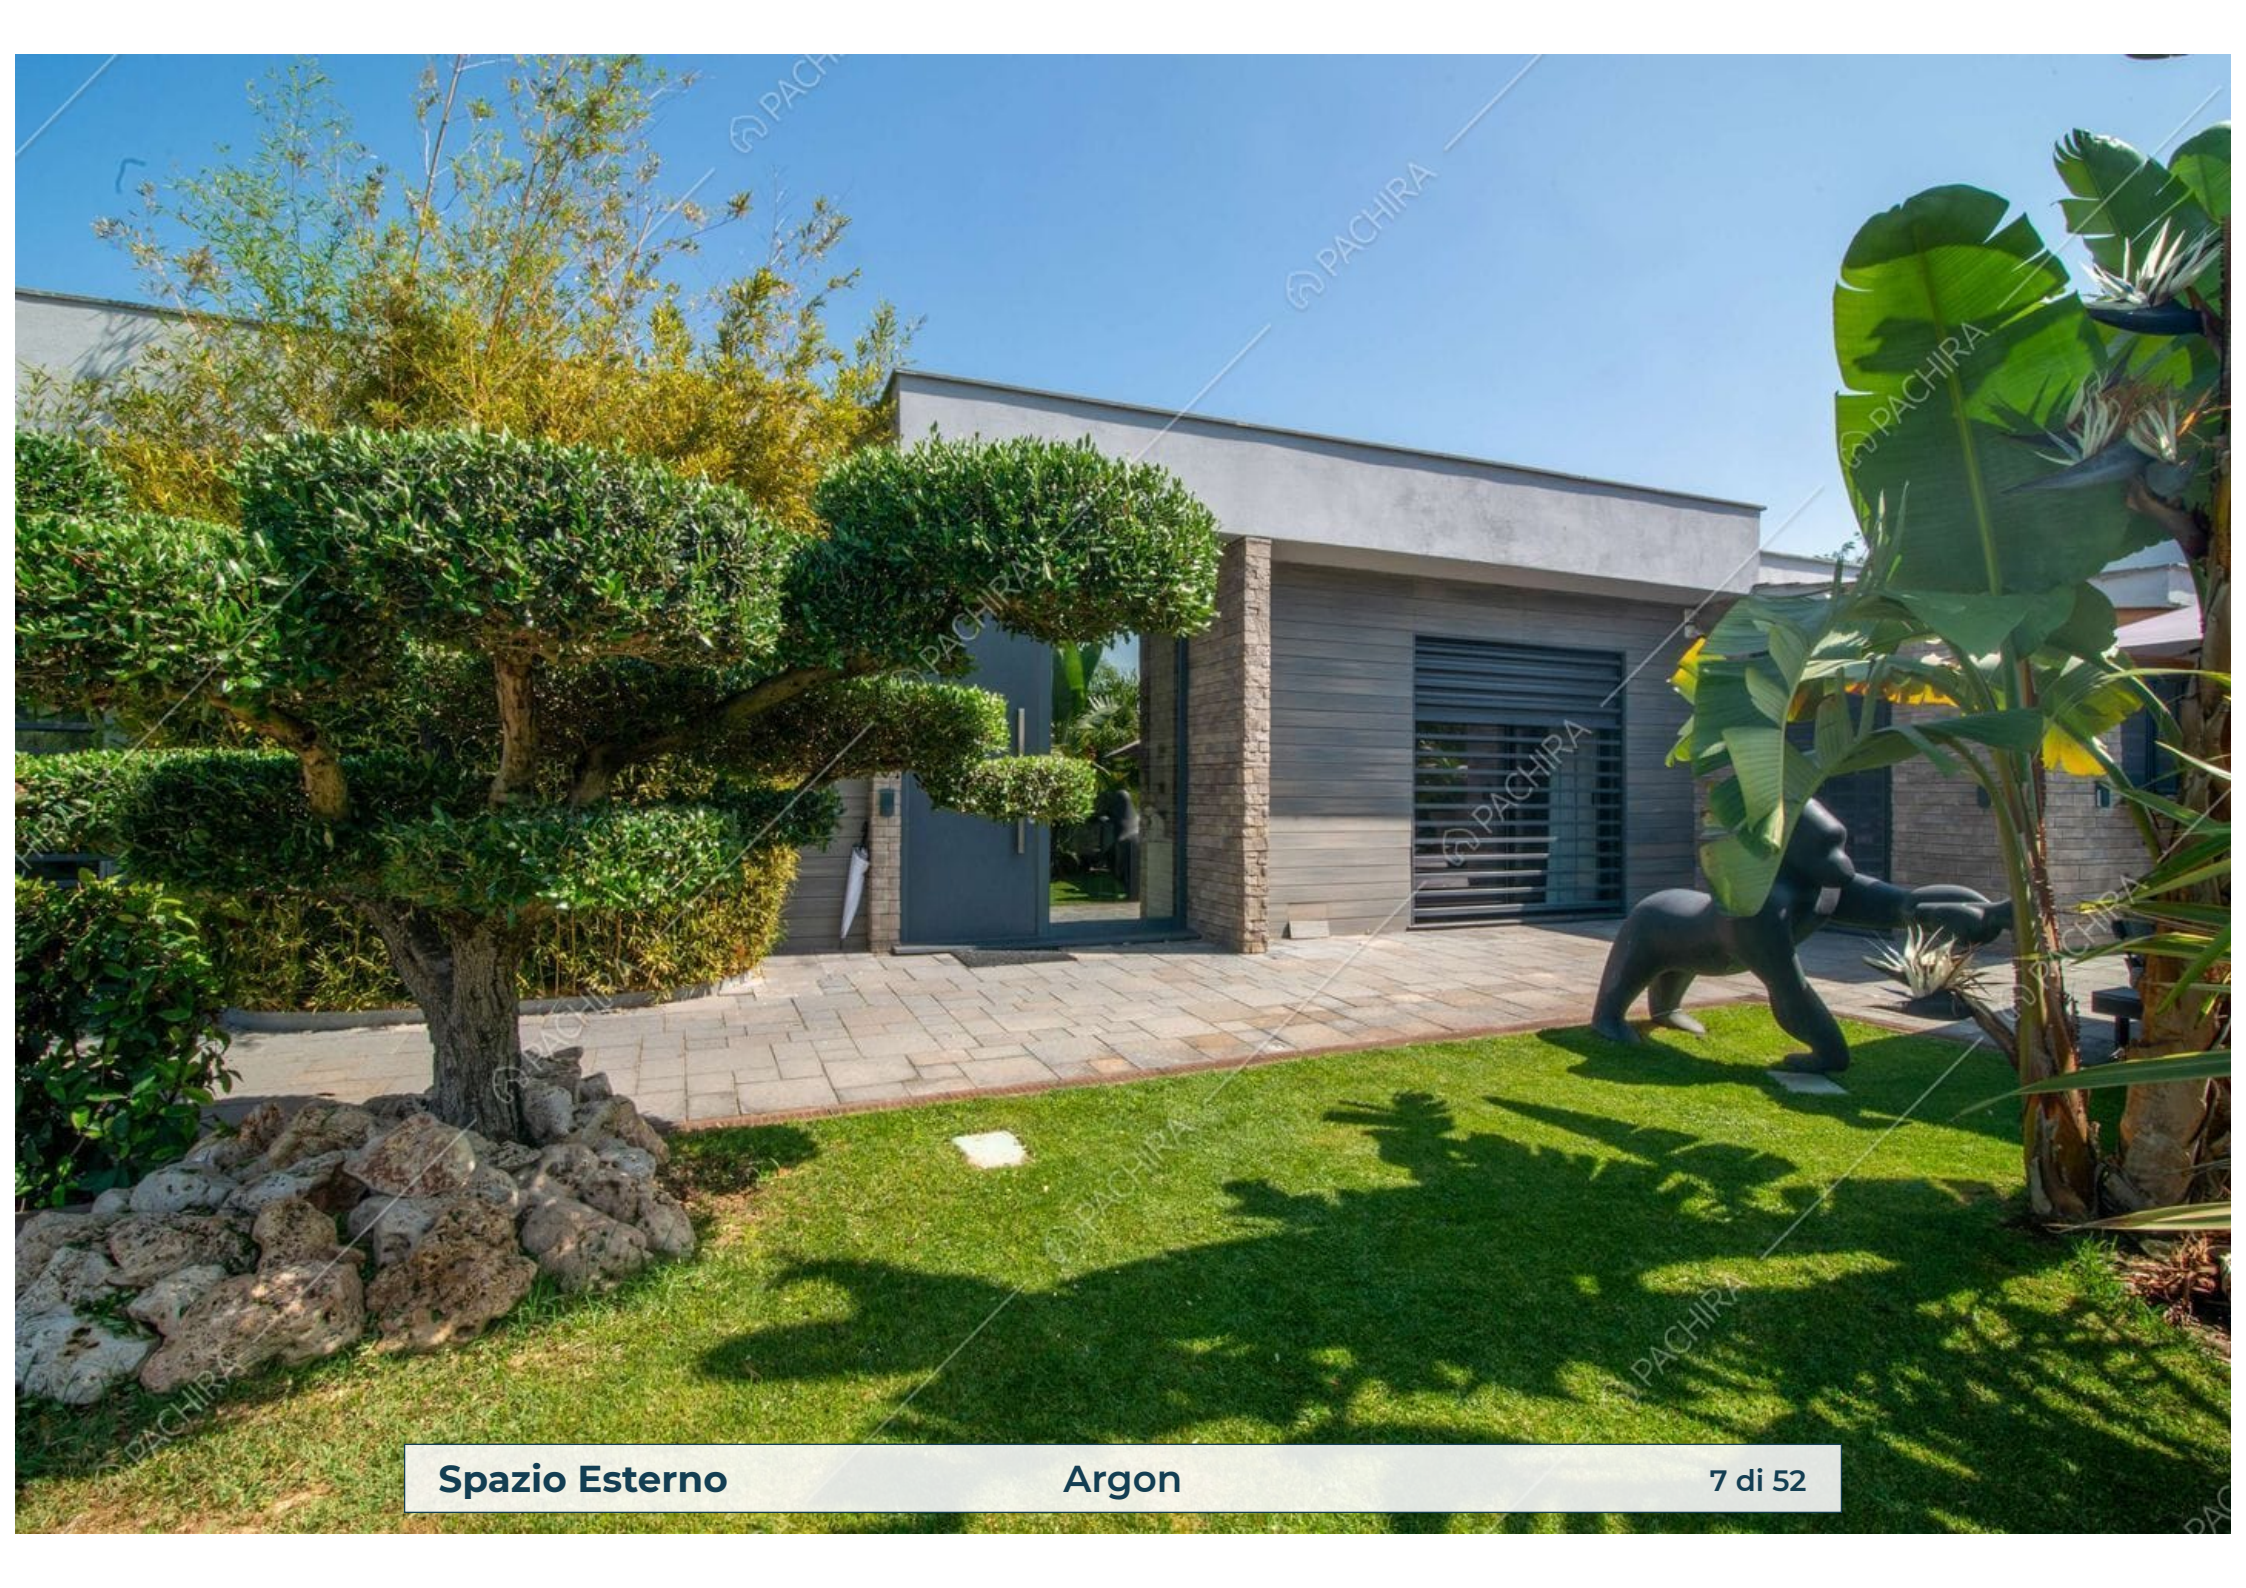

Location Argon Villa

Provincia
Città metropolitana di
Roma Capitale

Superficie interna
220m²

Piano Livelli
Piano terra 1

Spazio Esterno

Argon

9 di 52

Spazio Esterno

Argon

10 di 52

Spazio Esterno

Argon

11 di 52

Piscina **Argon** 24 di 52

Piscina **Argon** 25 di 52

Piscina Argon 26 di 52