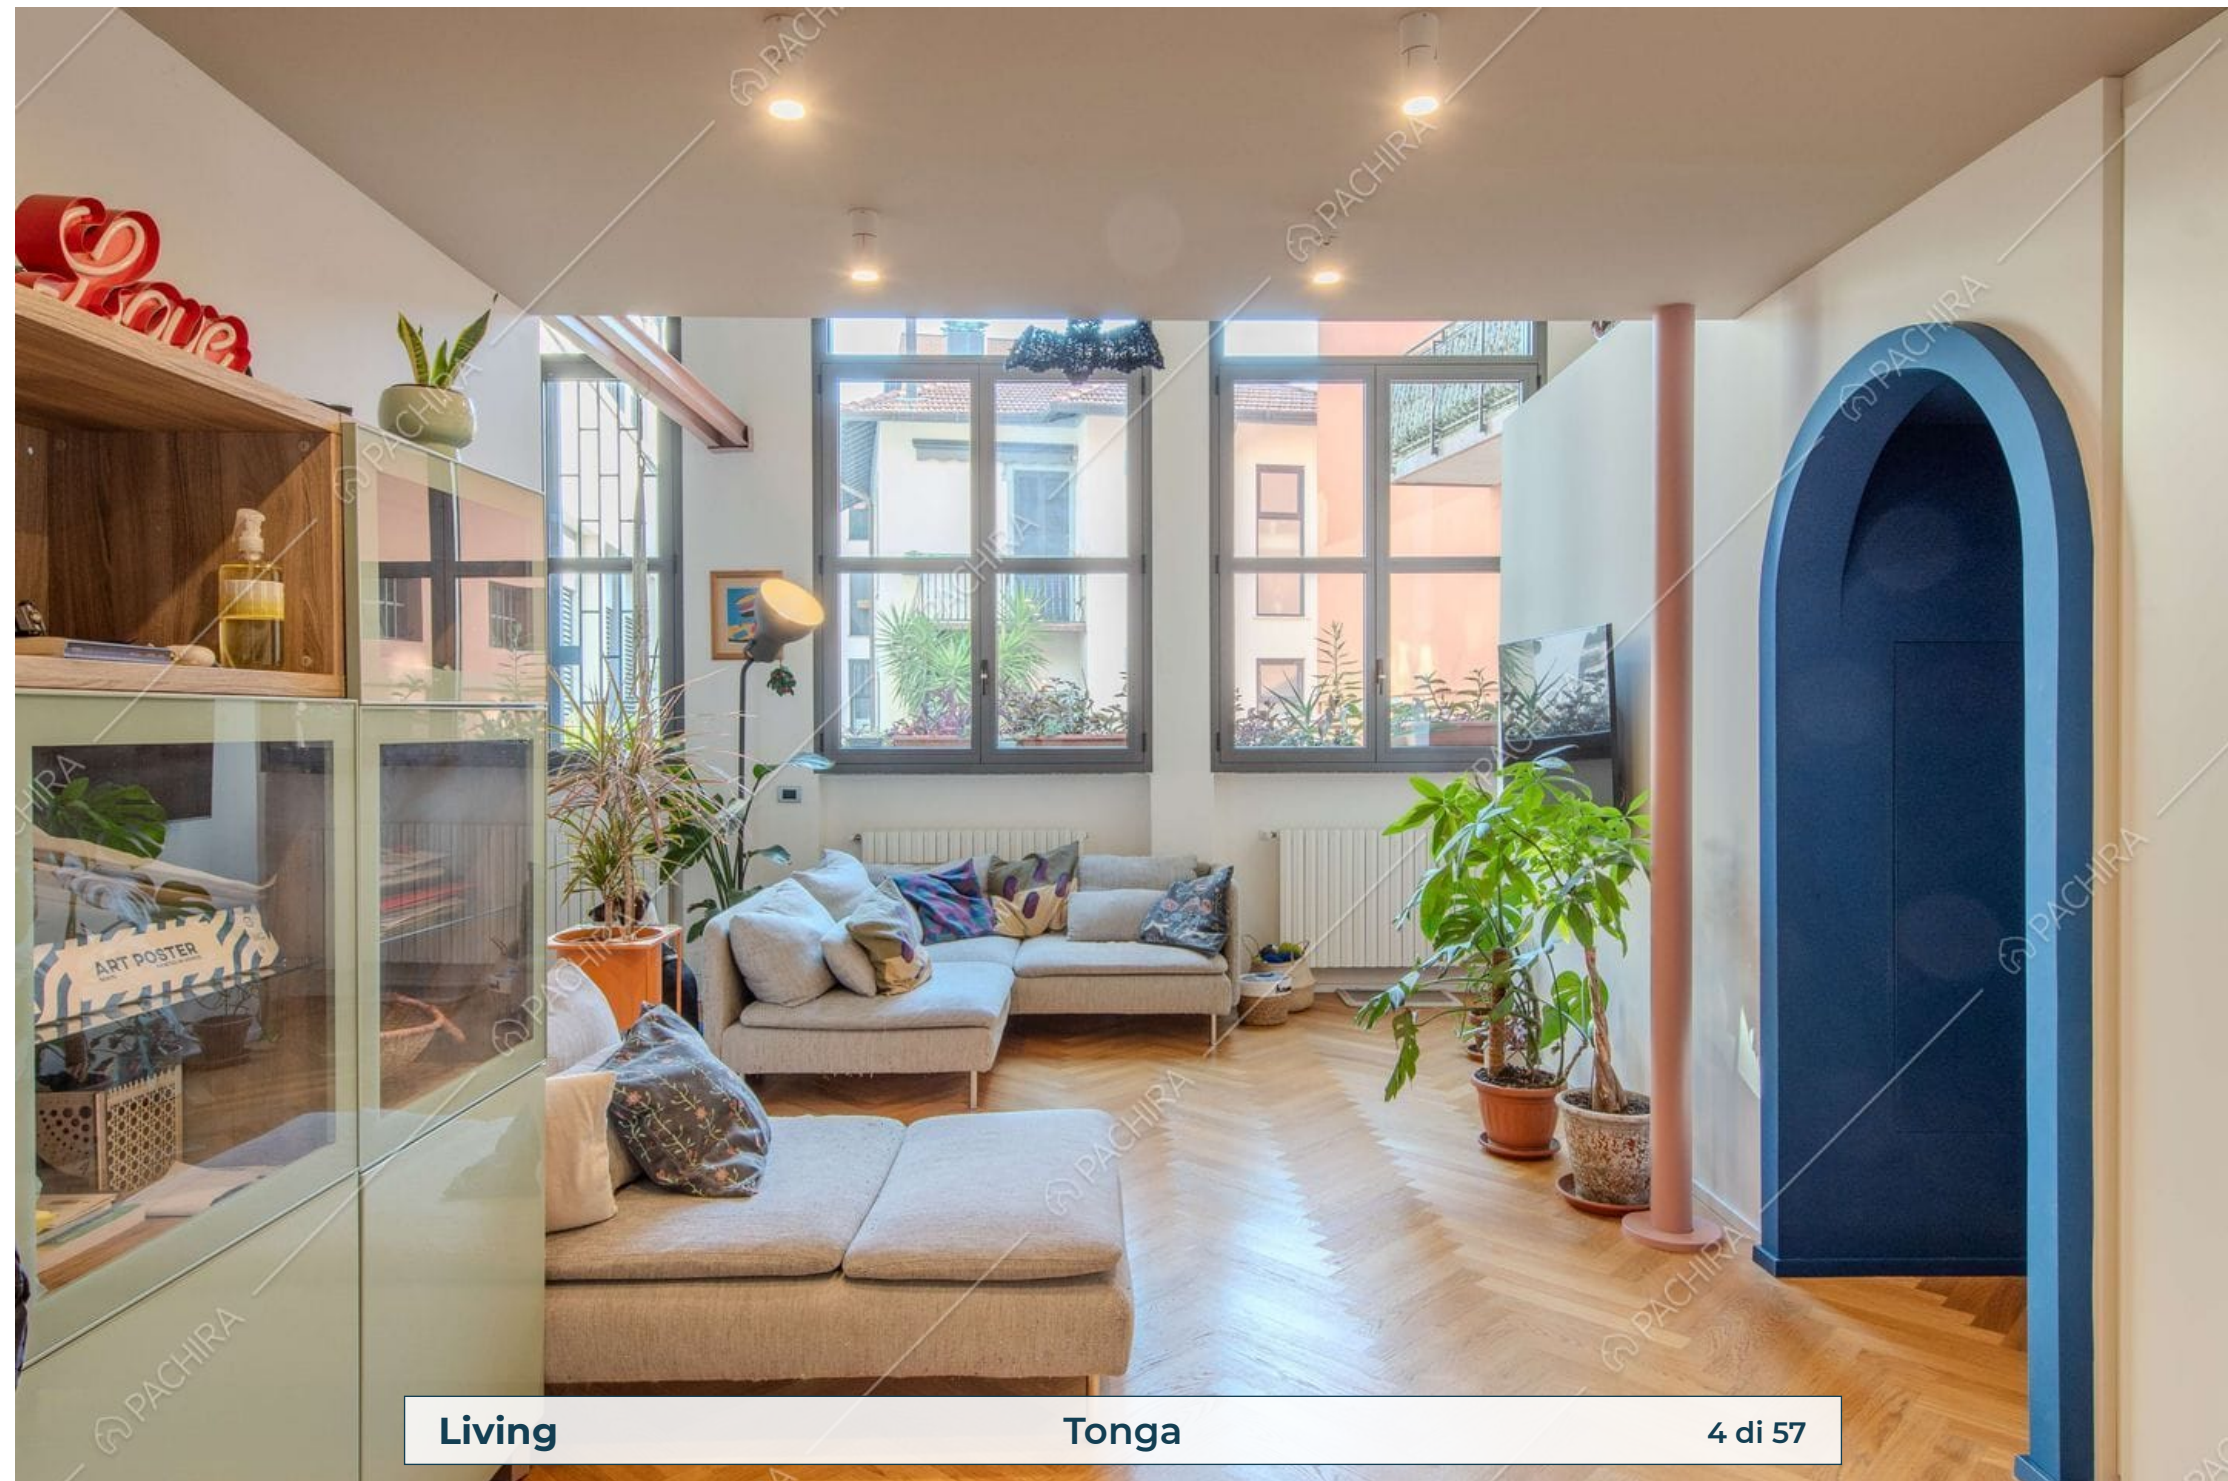

Living

Tonga

4 di 57