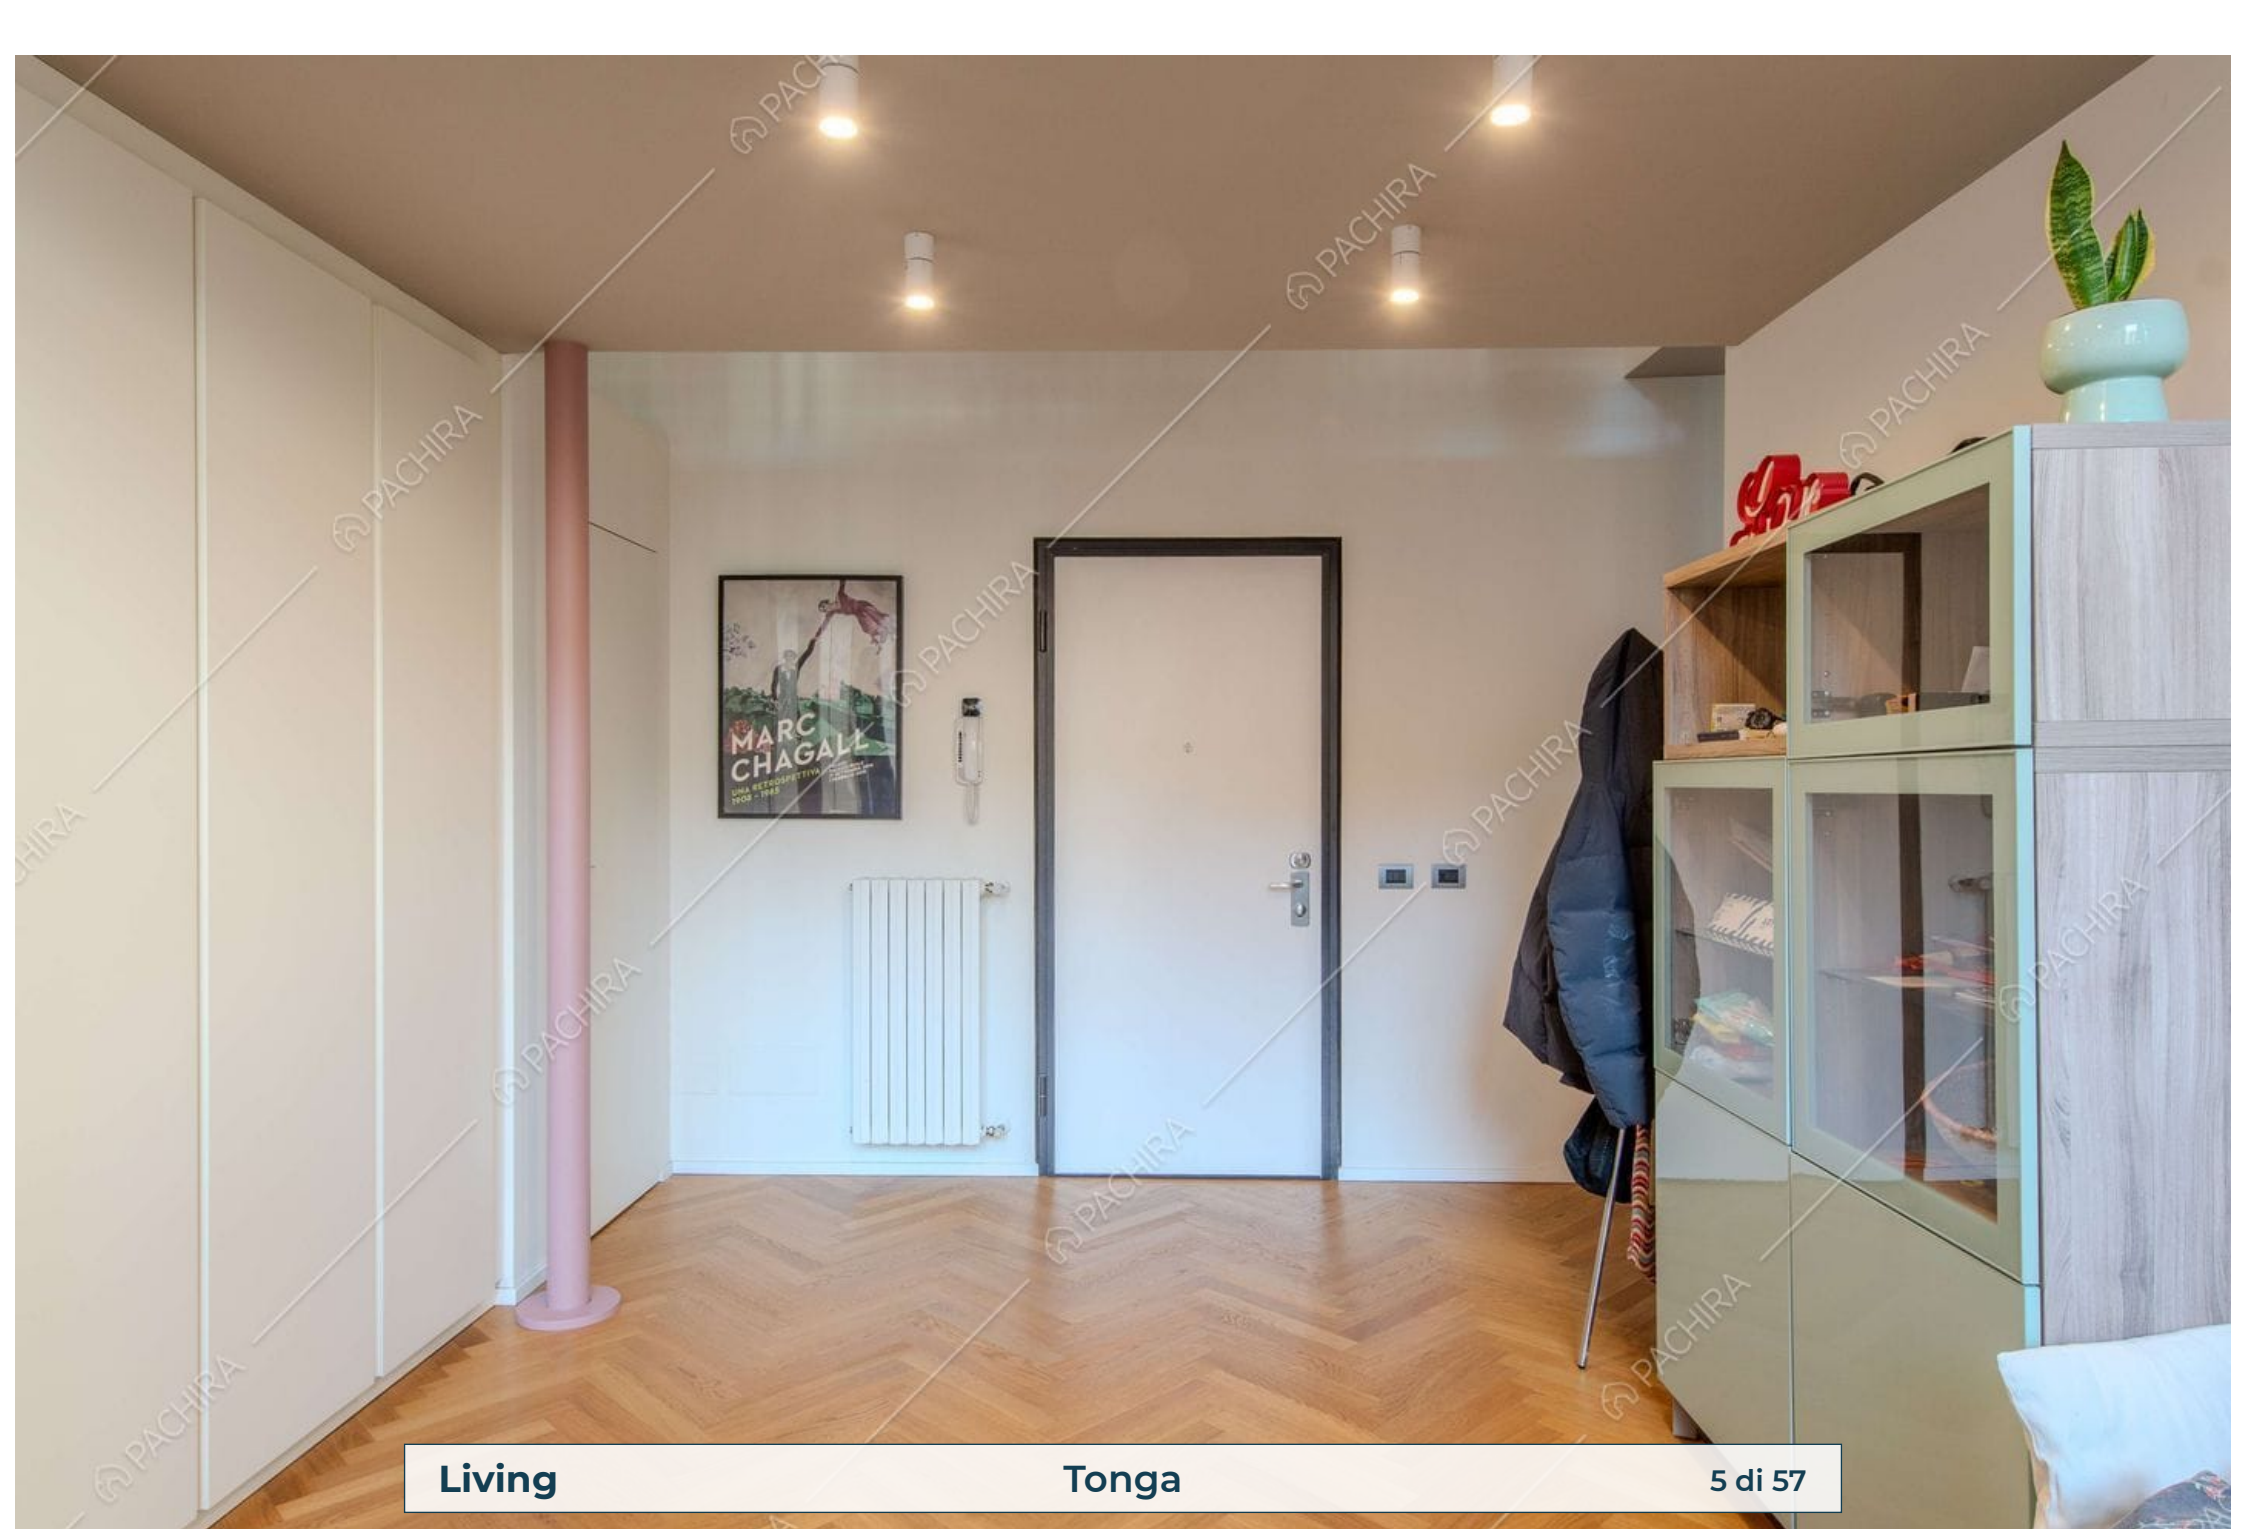

Living **Tonga** **5 di 57**