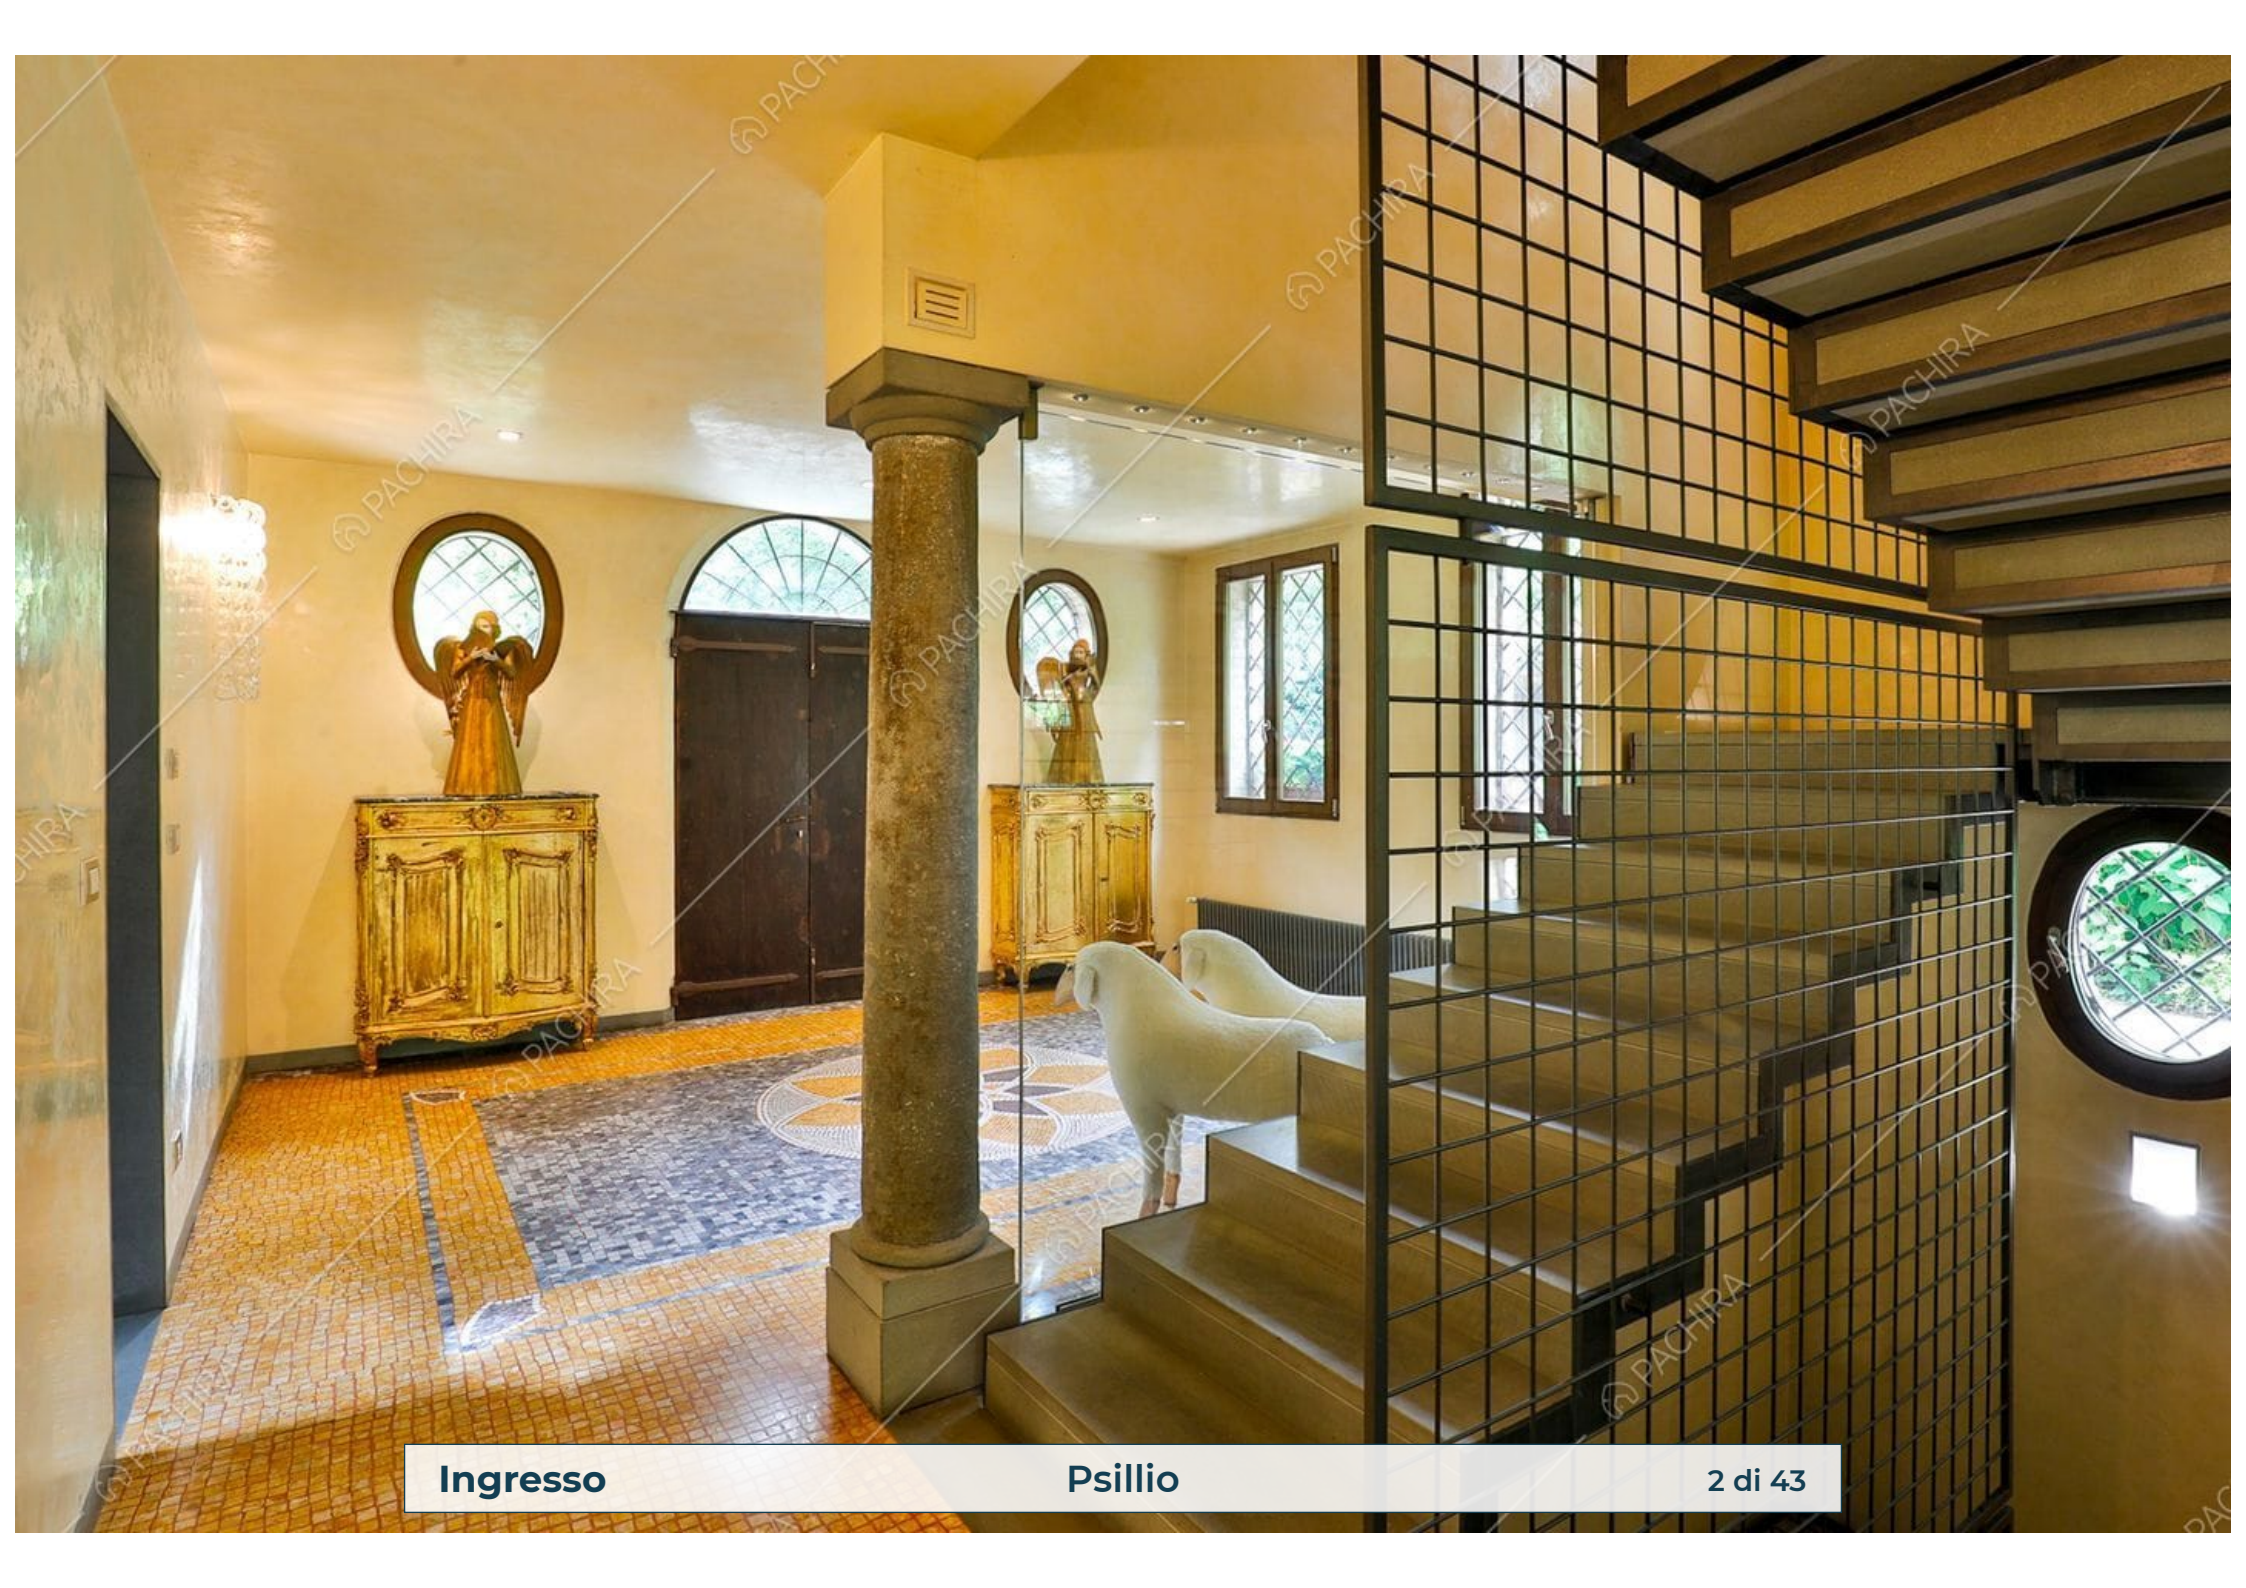

Location Psillio

Villa

Provincia
Bologna

Zona
Quartiere XXVII
Primavalle

Superficie interna
800m²

Piano
Piano terra

Livelli
1

Ingresso **Psillio** **2 di 43**