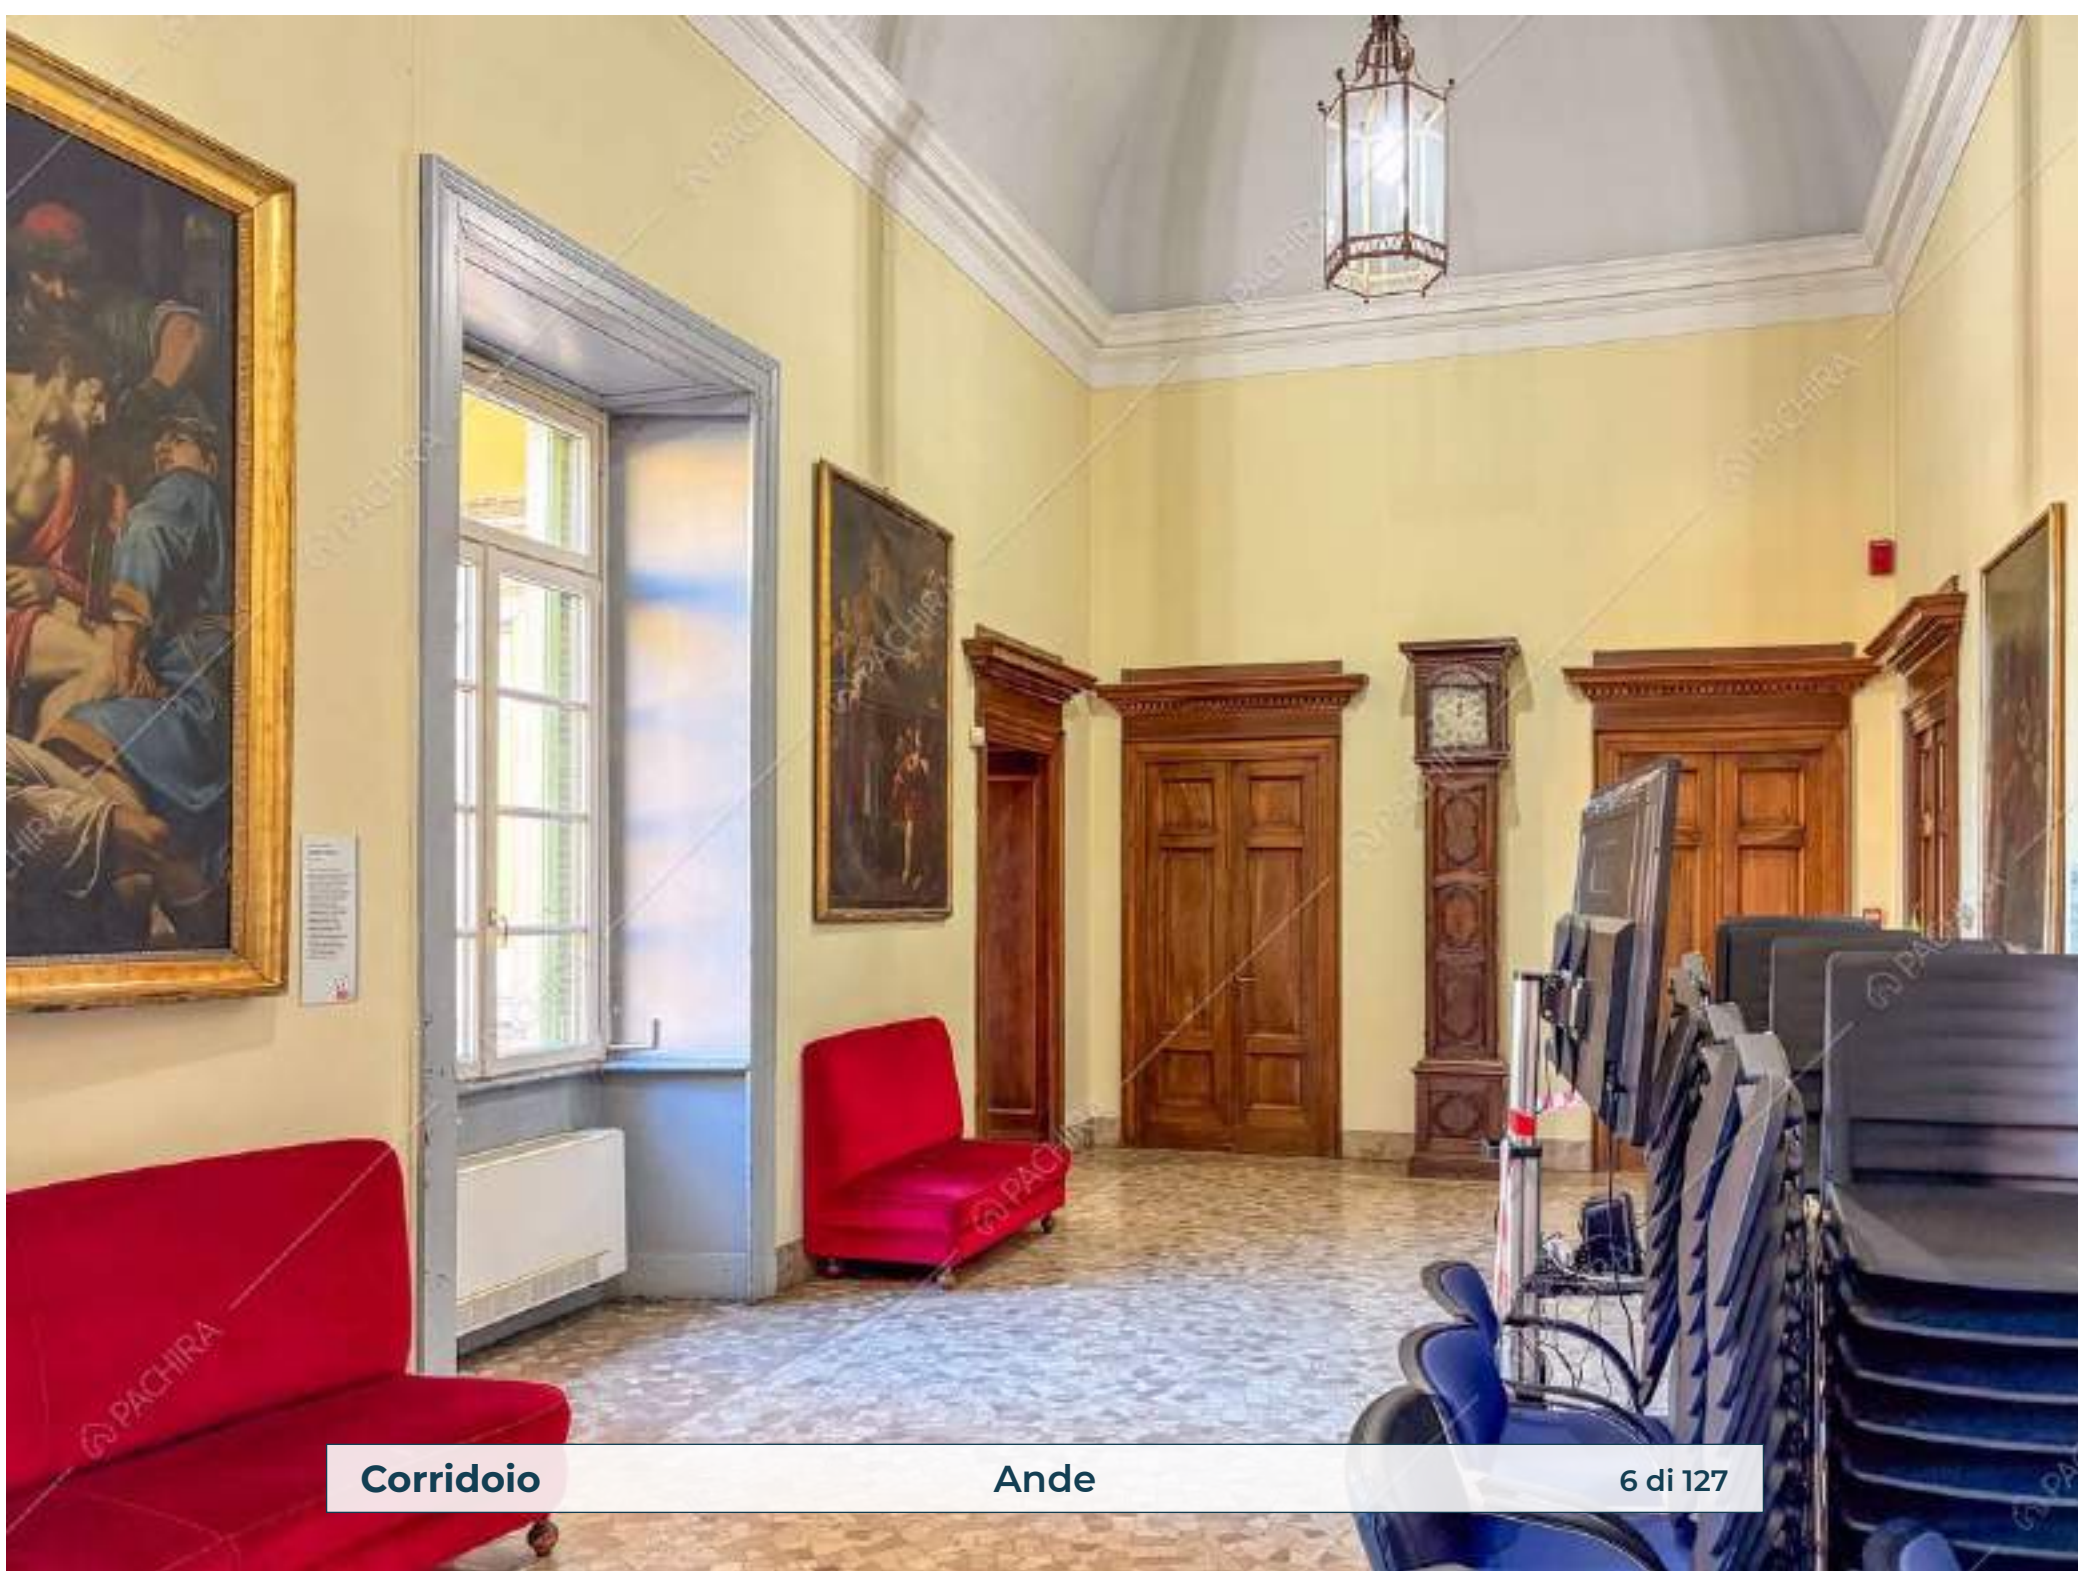

Corridoio

Ande

6 di 127