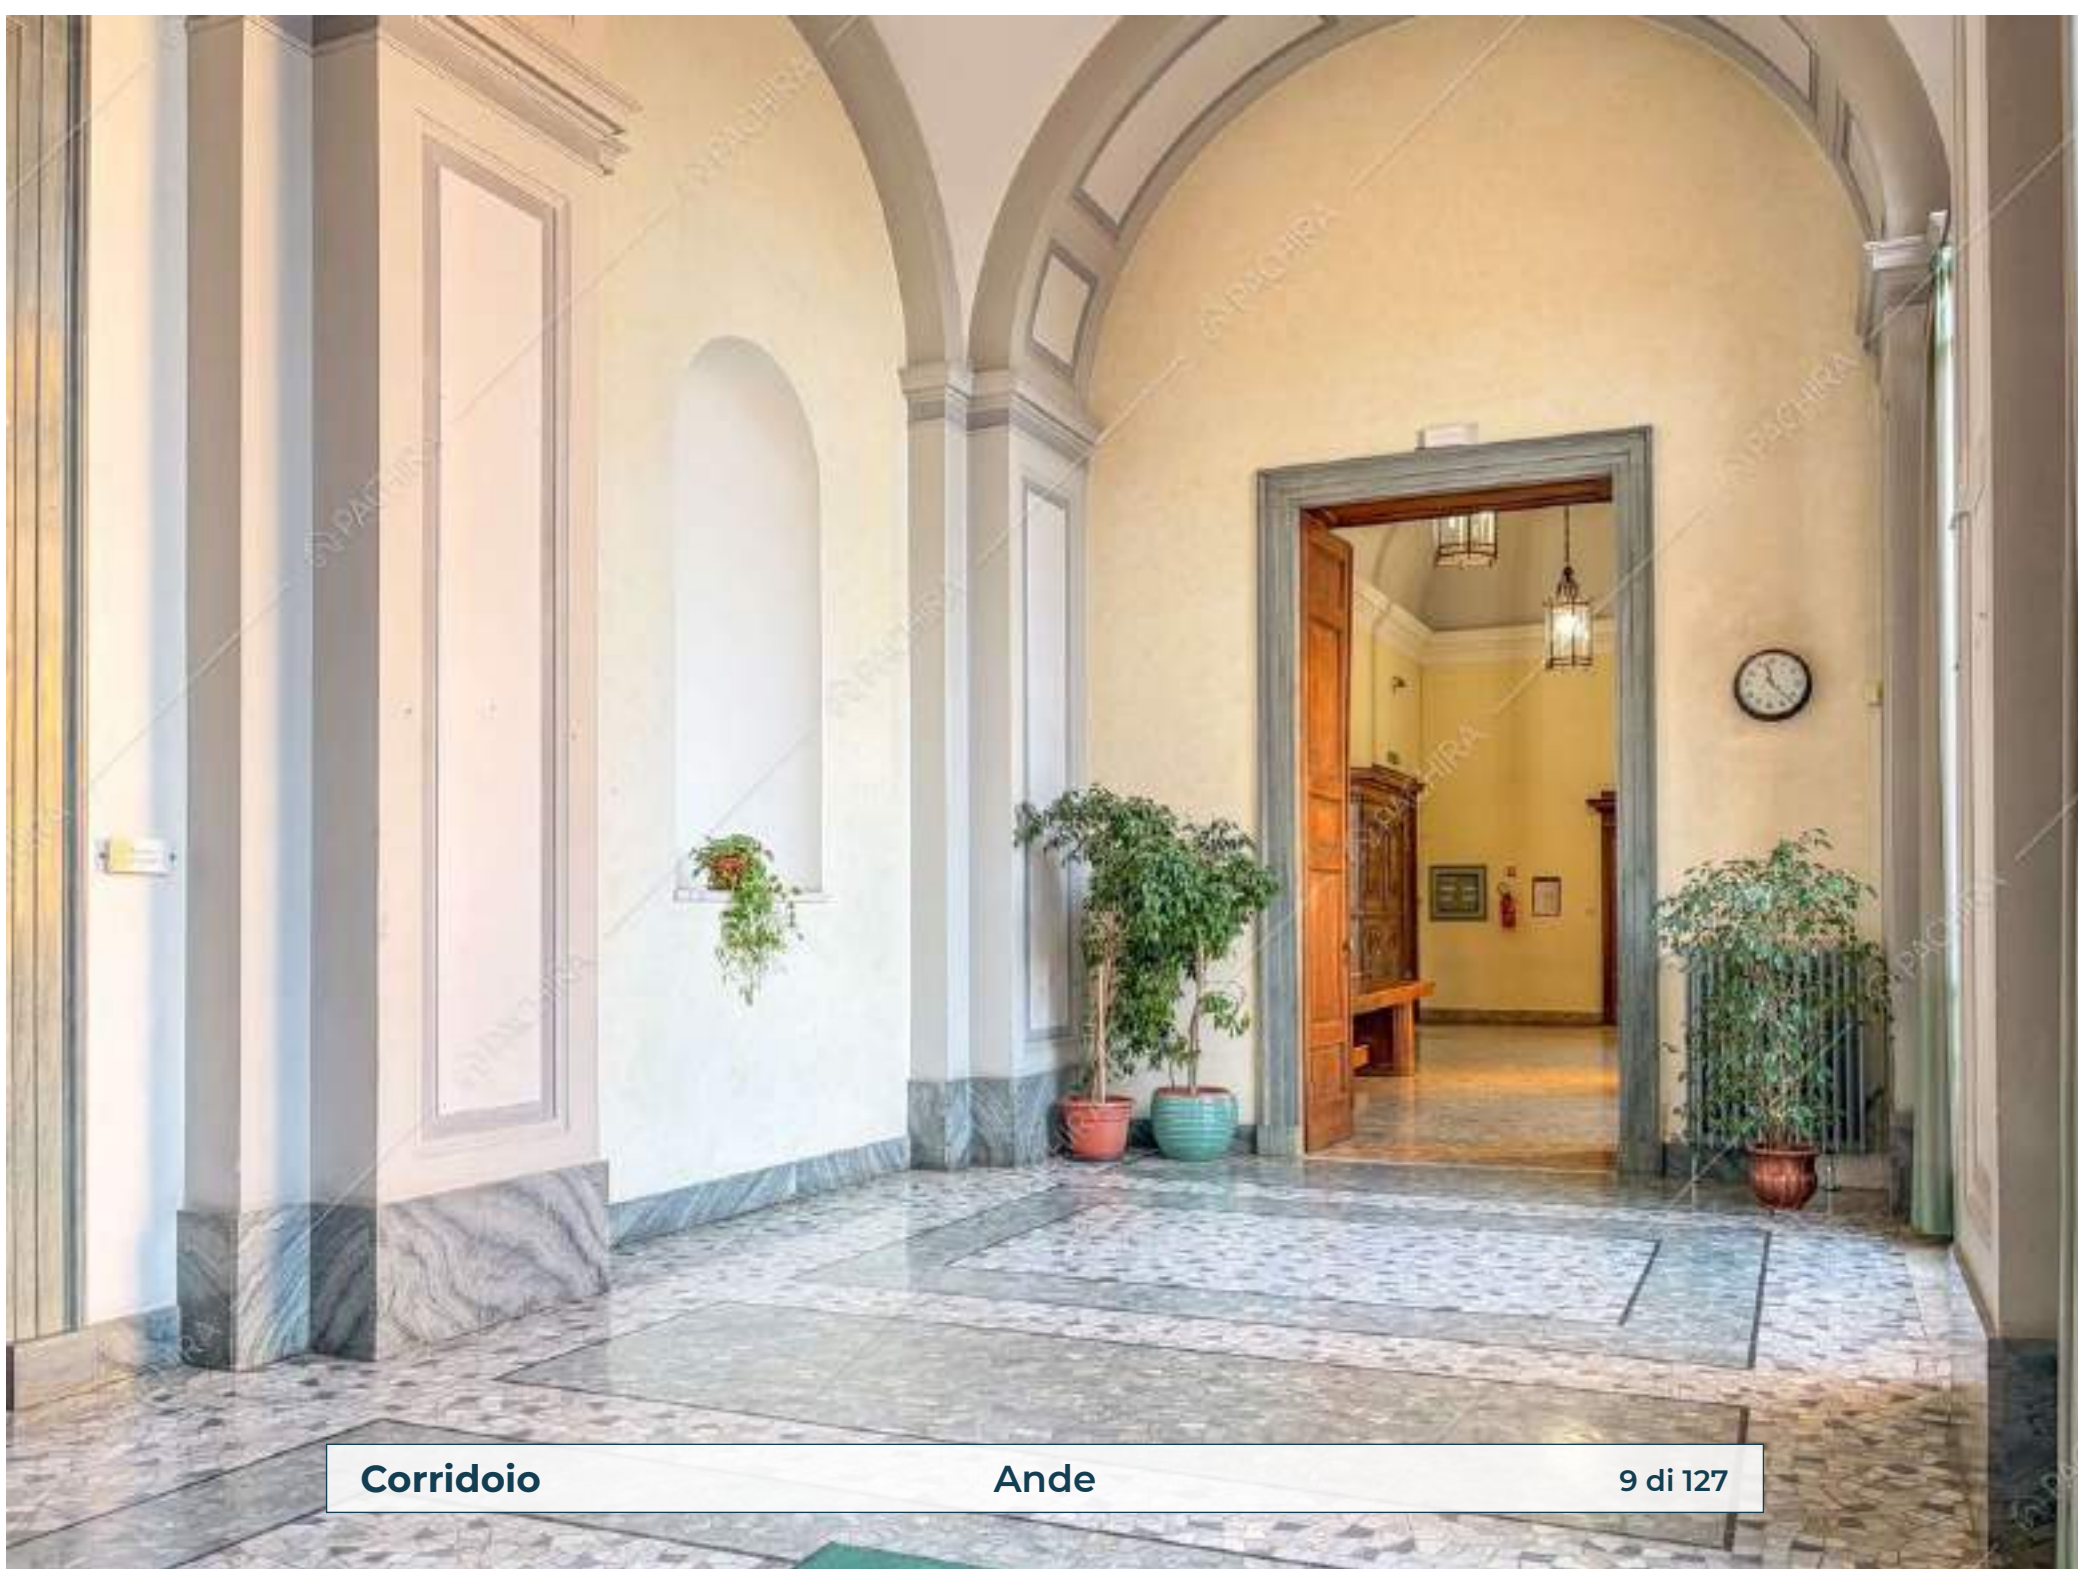

Corridoio   **Ande**   9 di 127