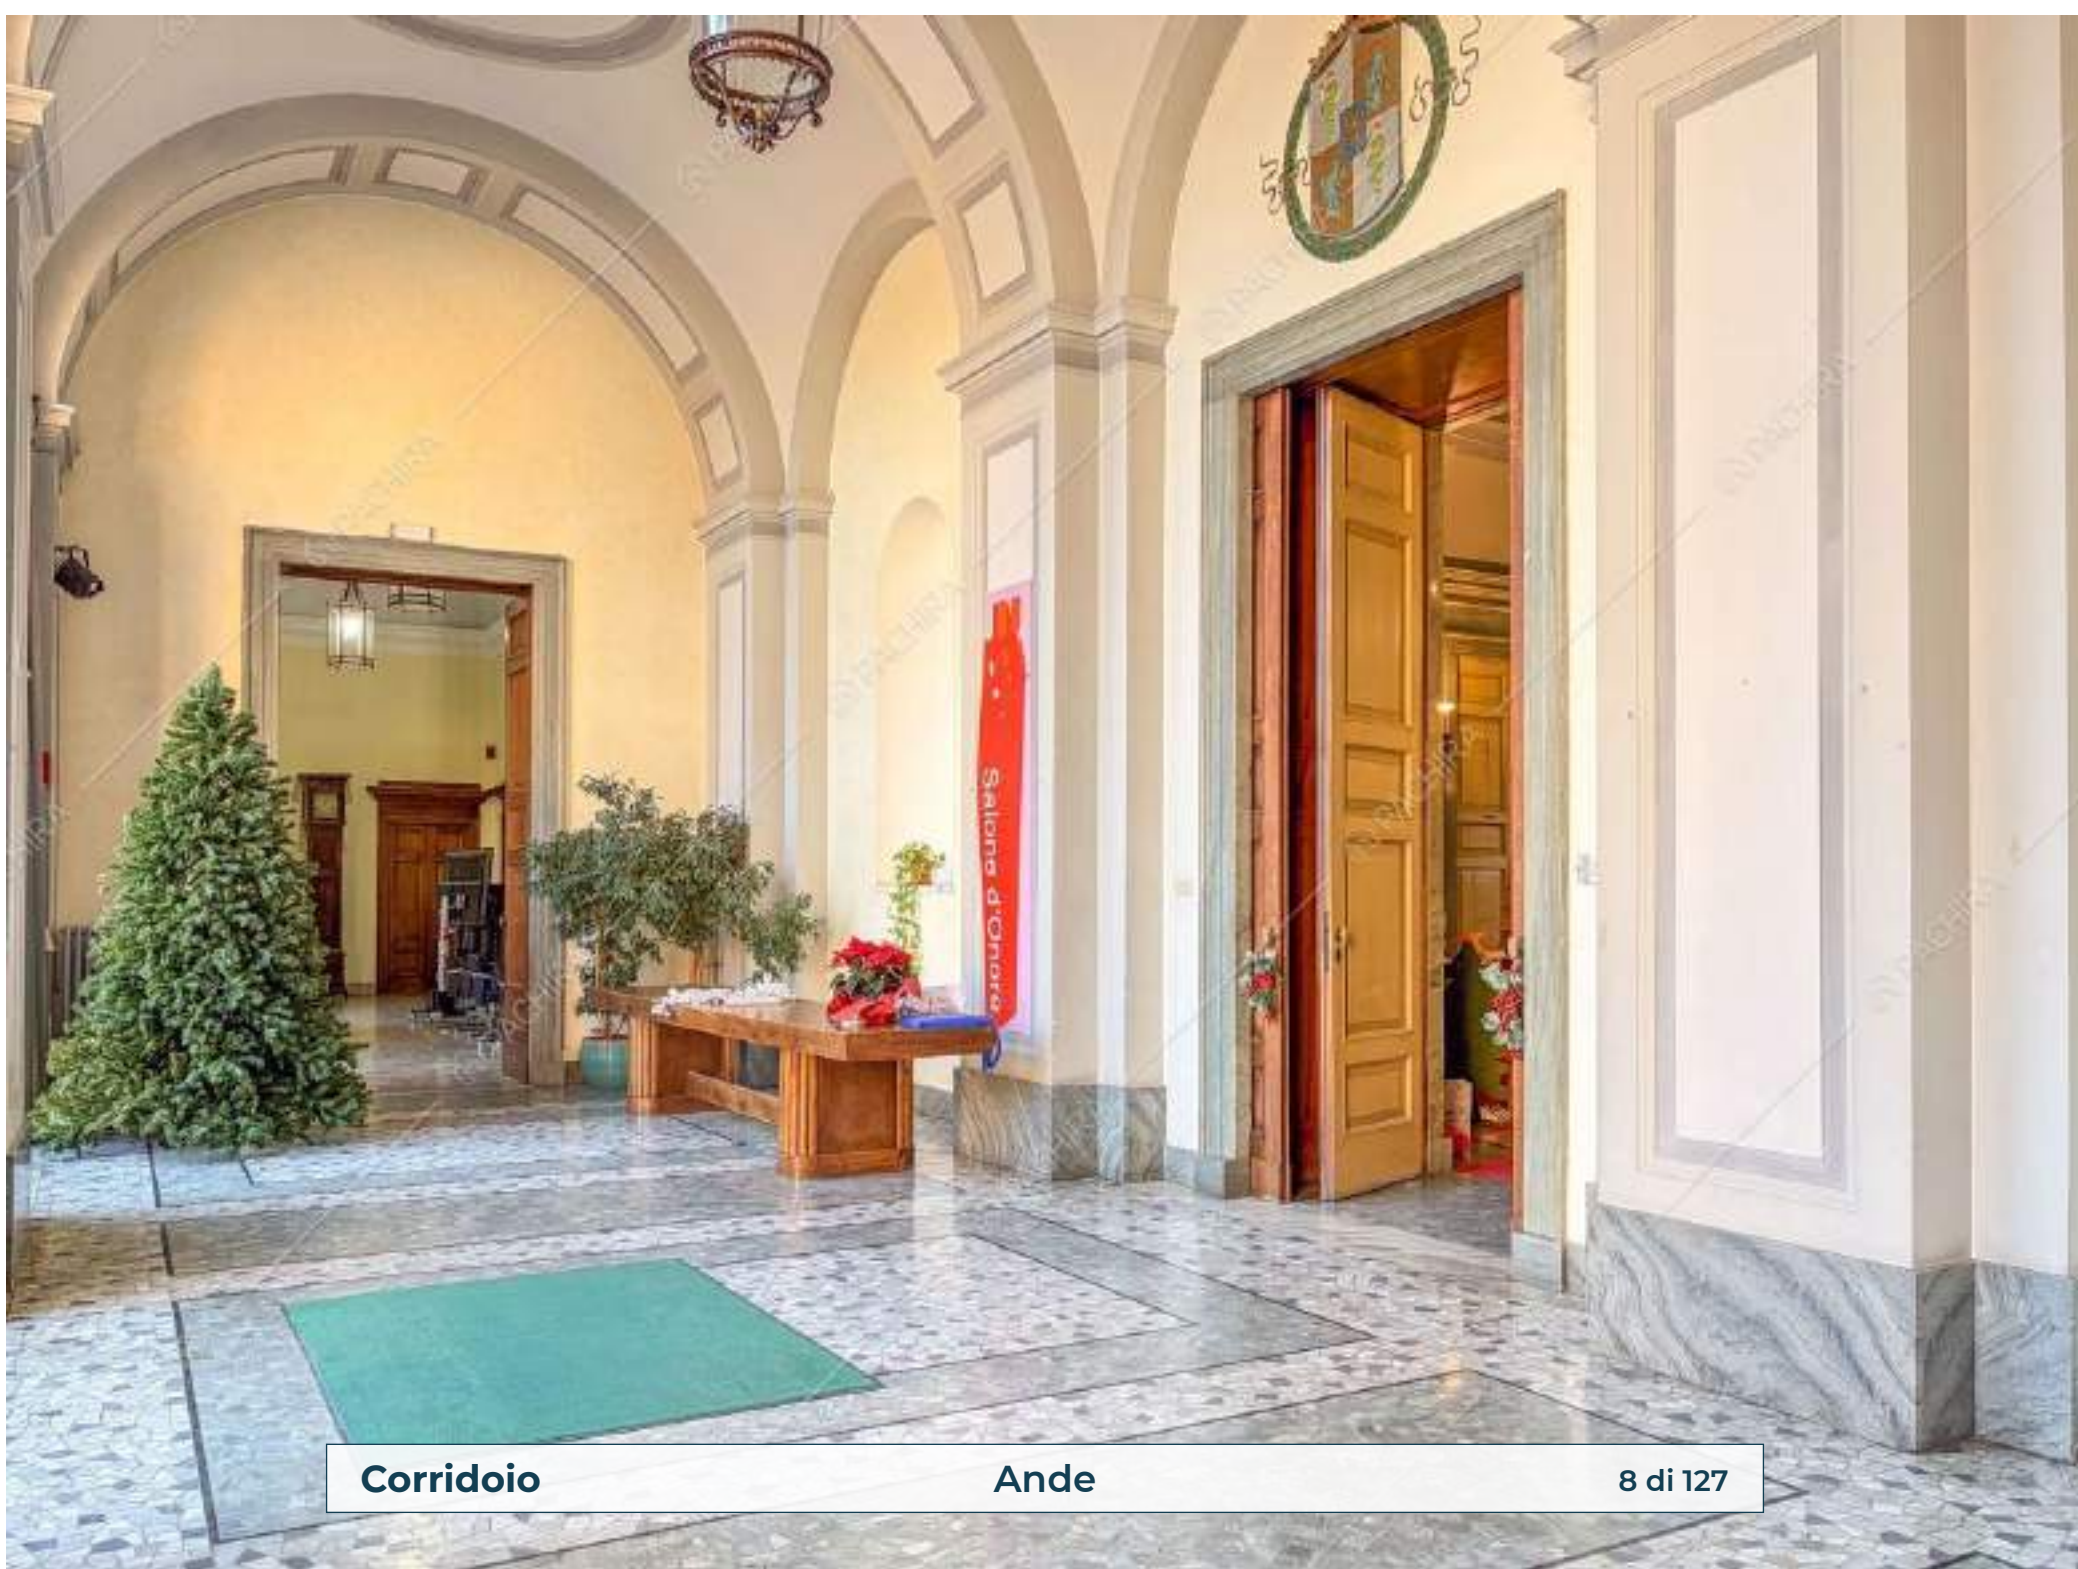

Corridoio **Ande** **8 di 127**