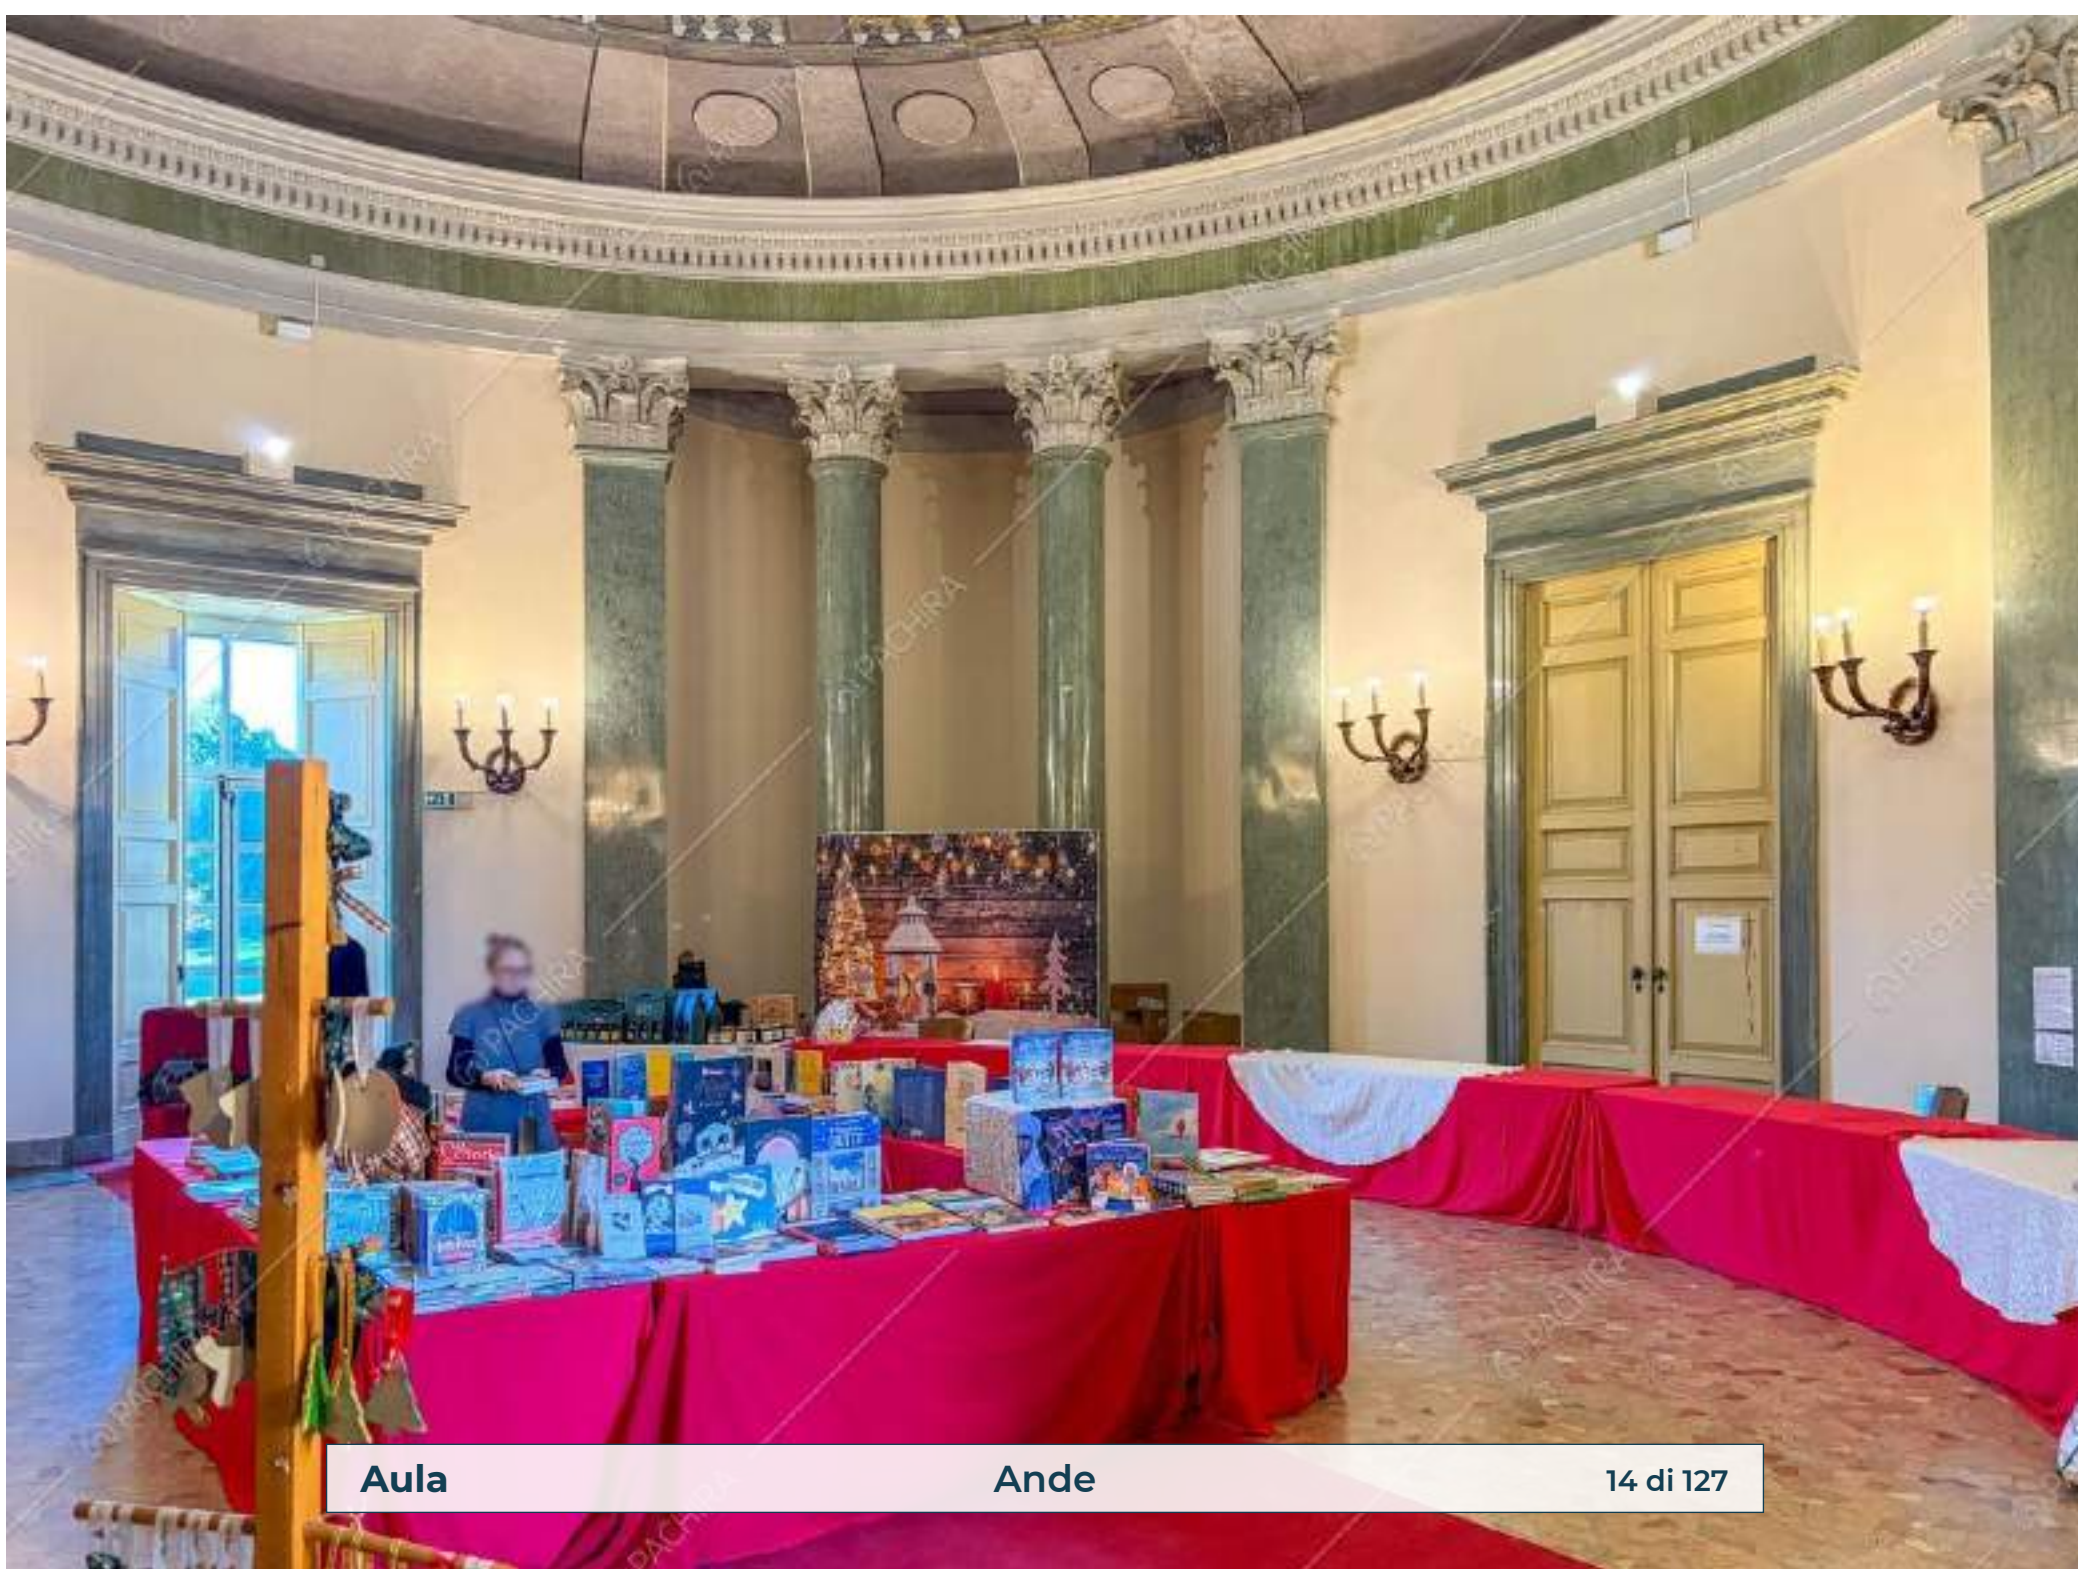

Aula

Ande

14 di 127