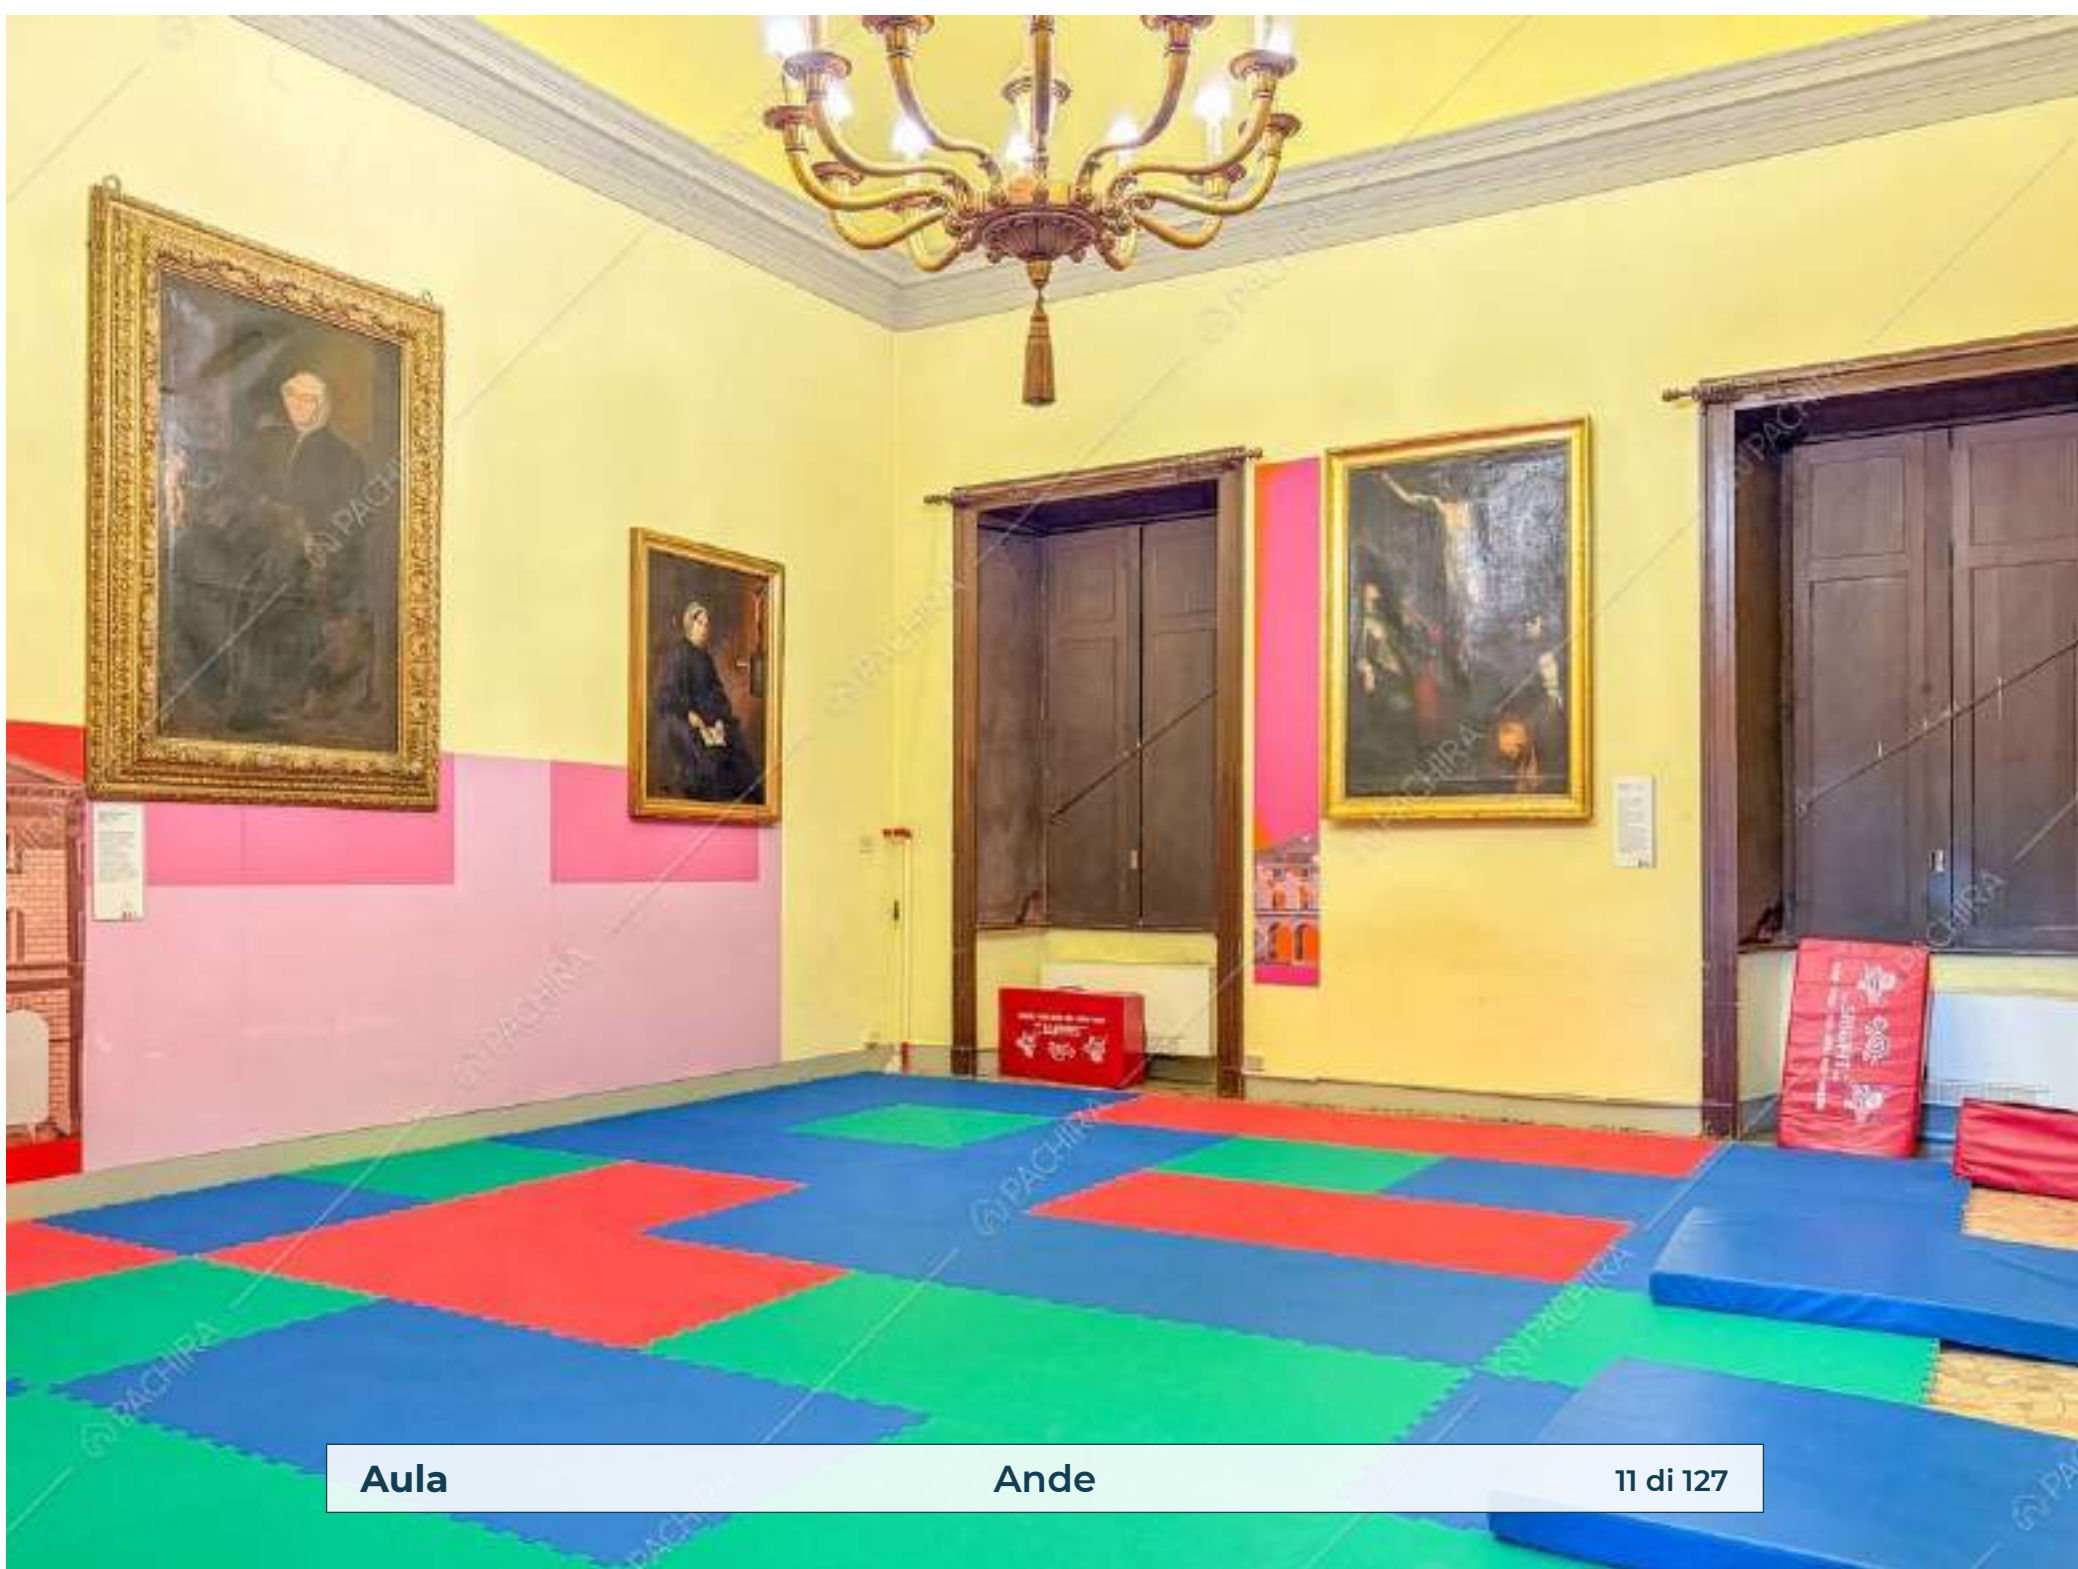

Aula **Ande** **11 di 127**