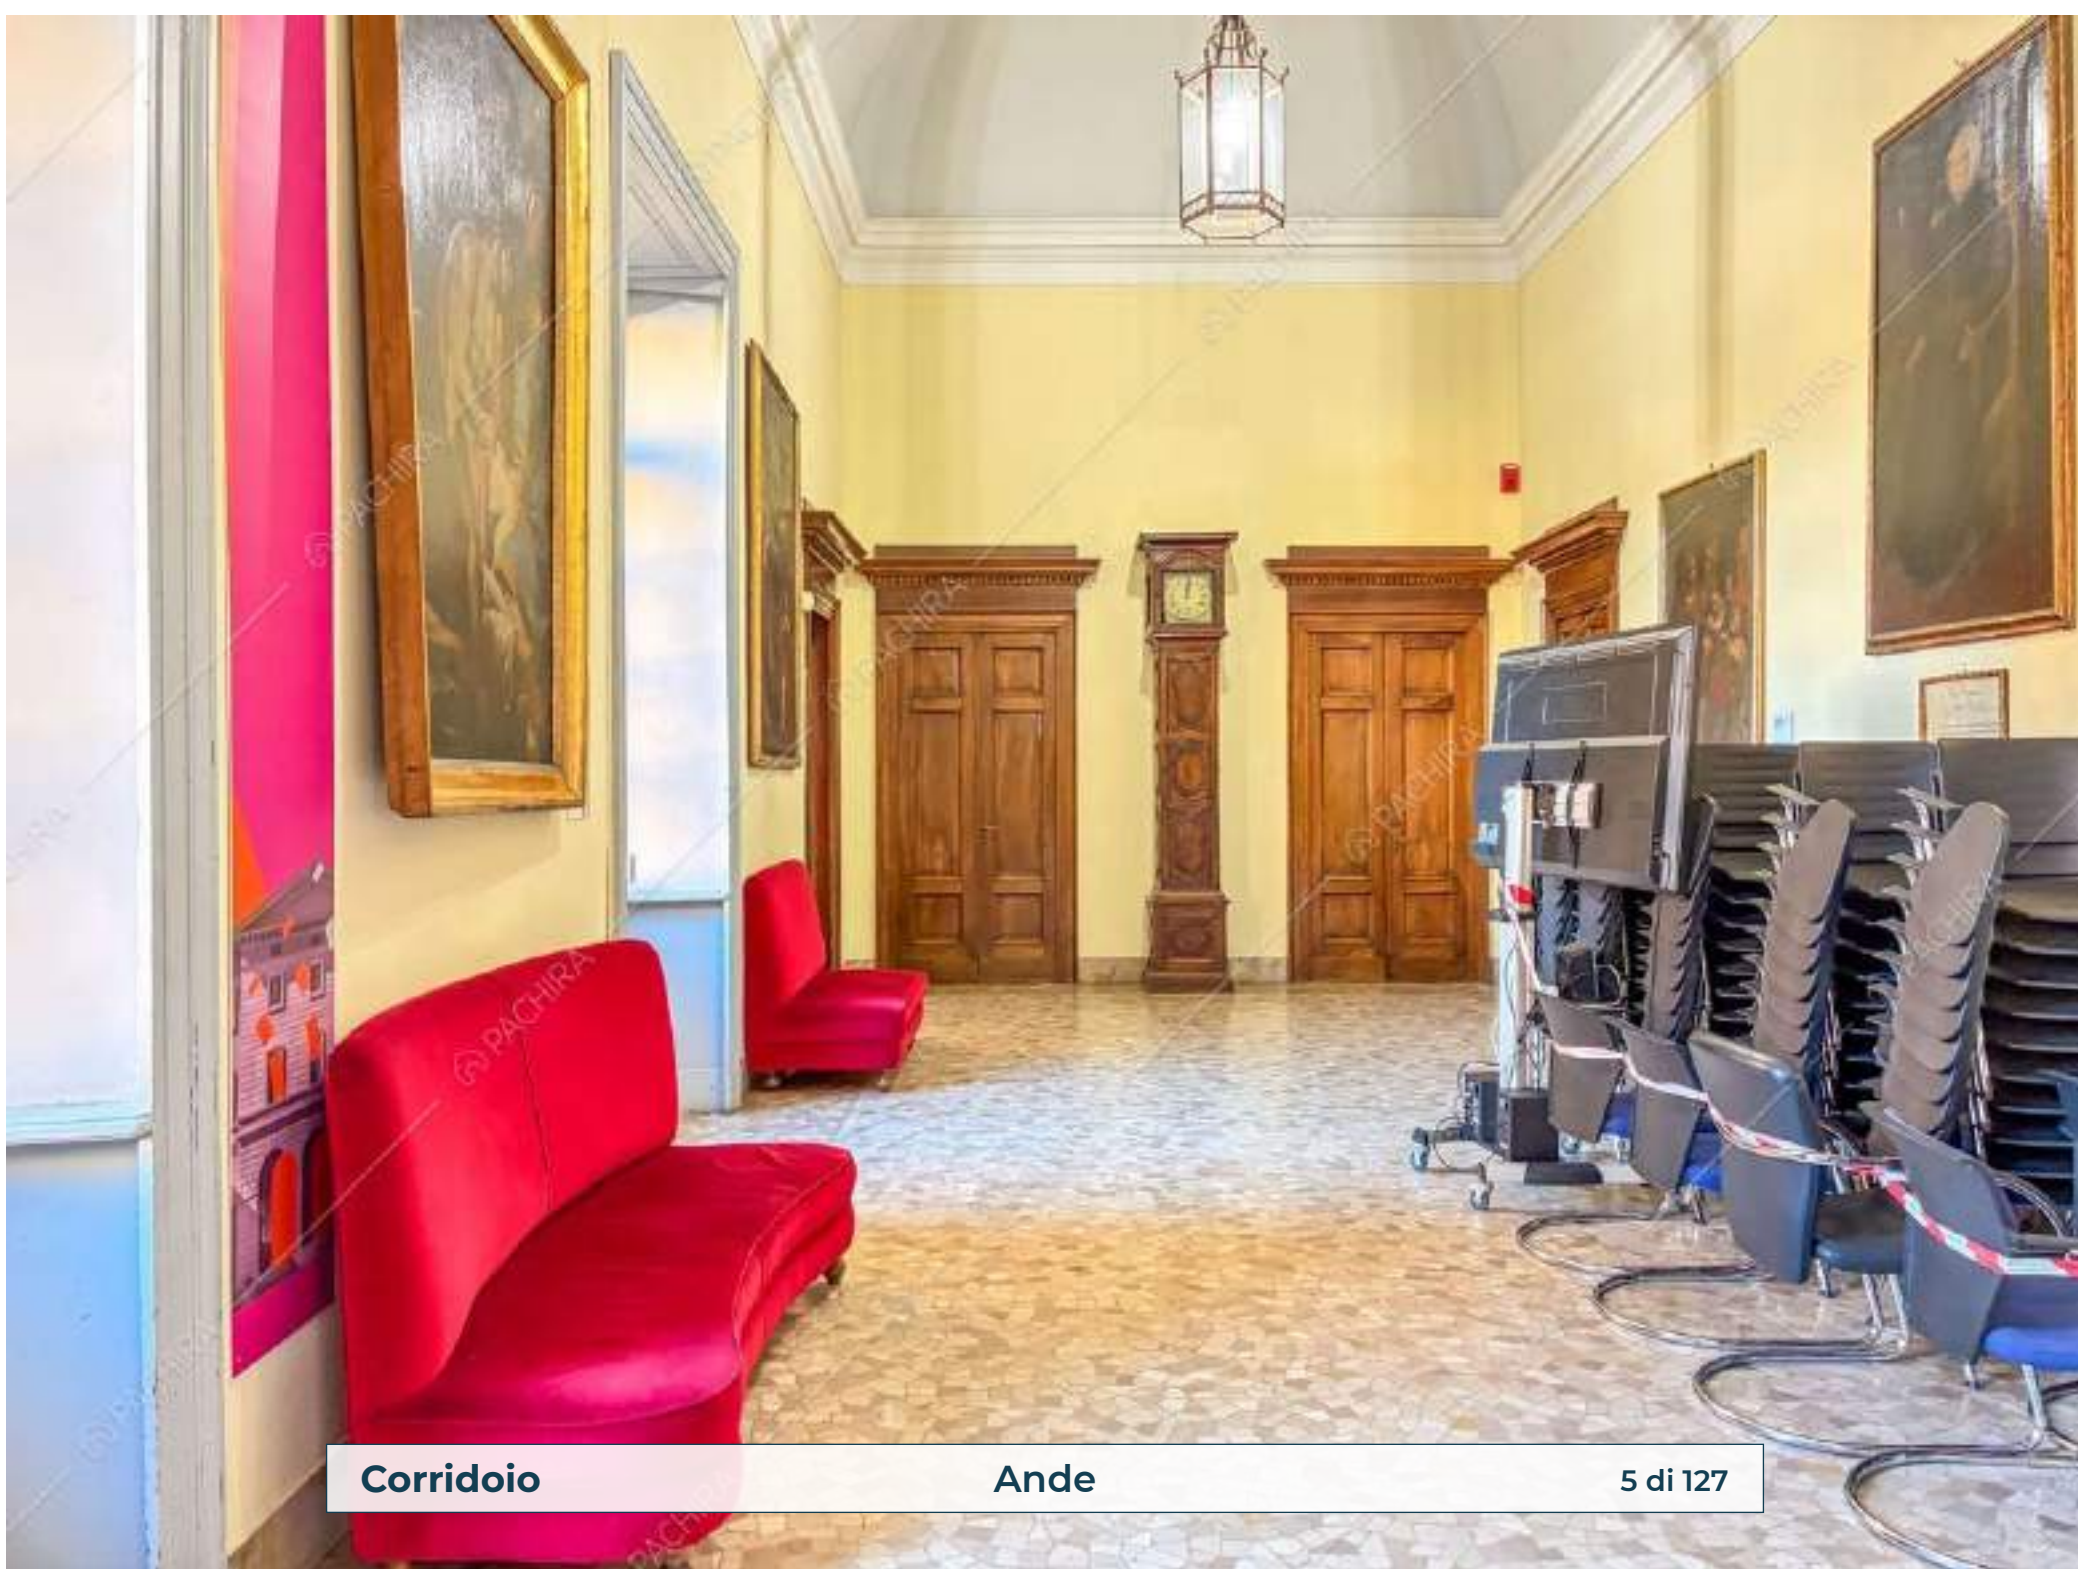

Corridoio **Ande** **5 di 127**