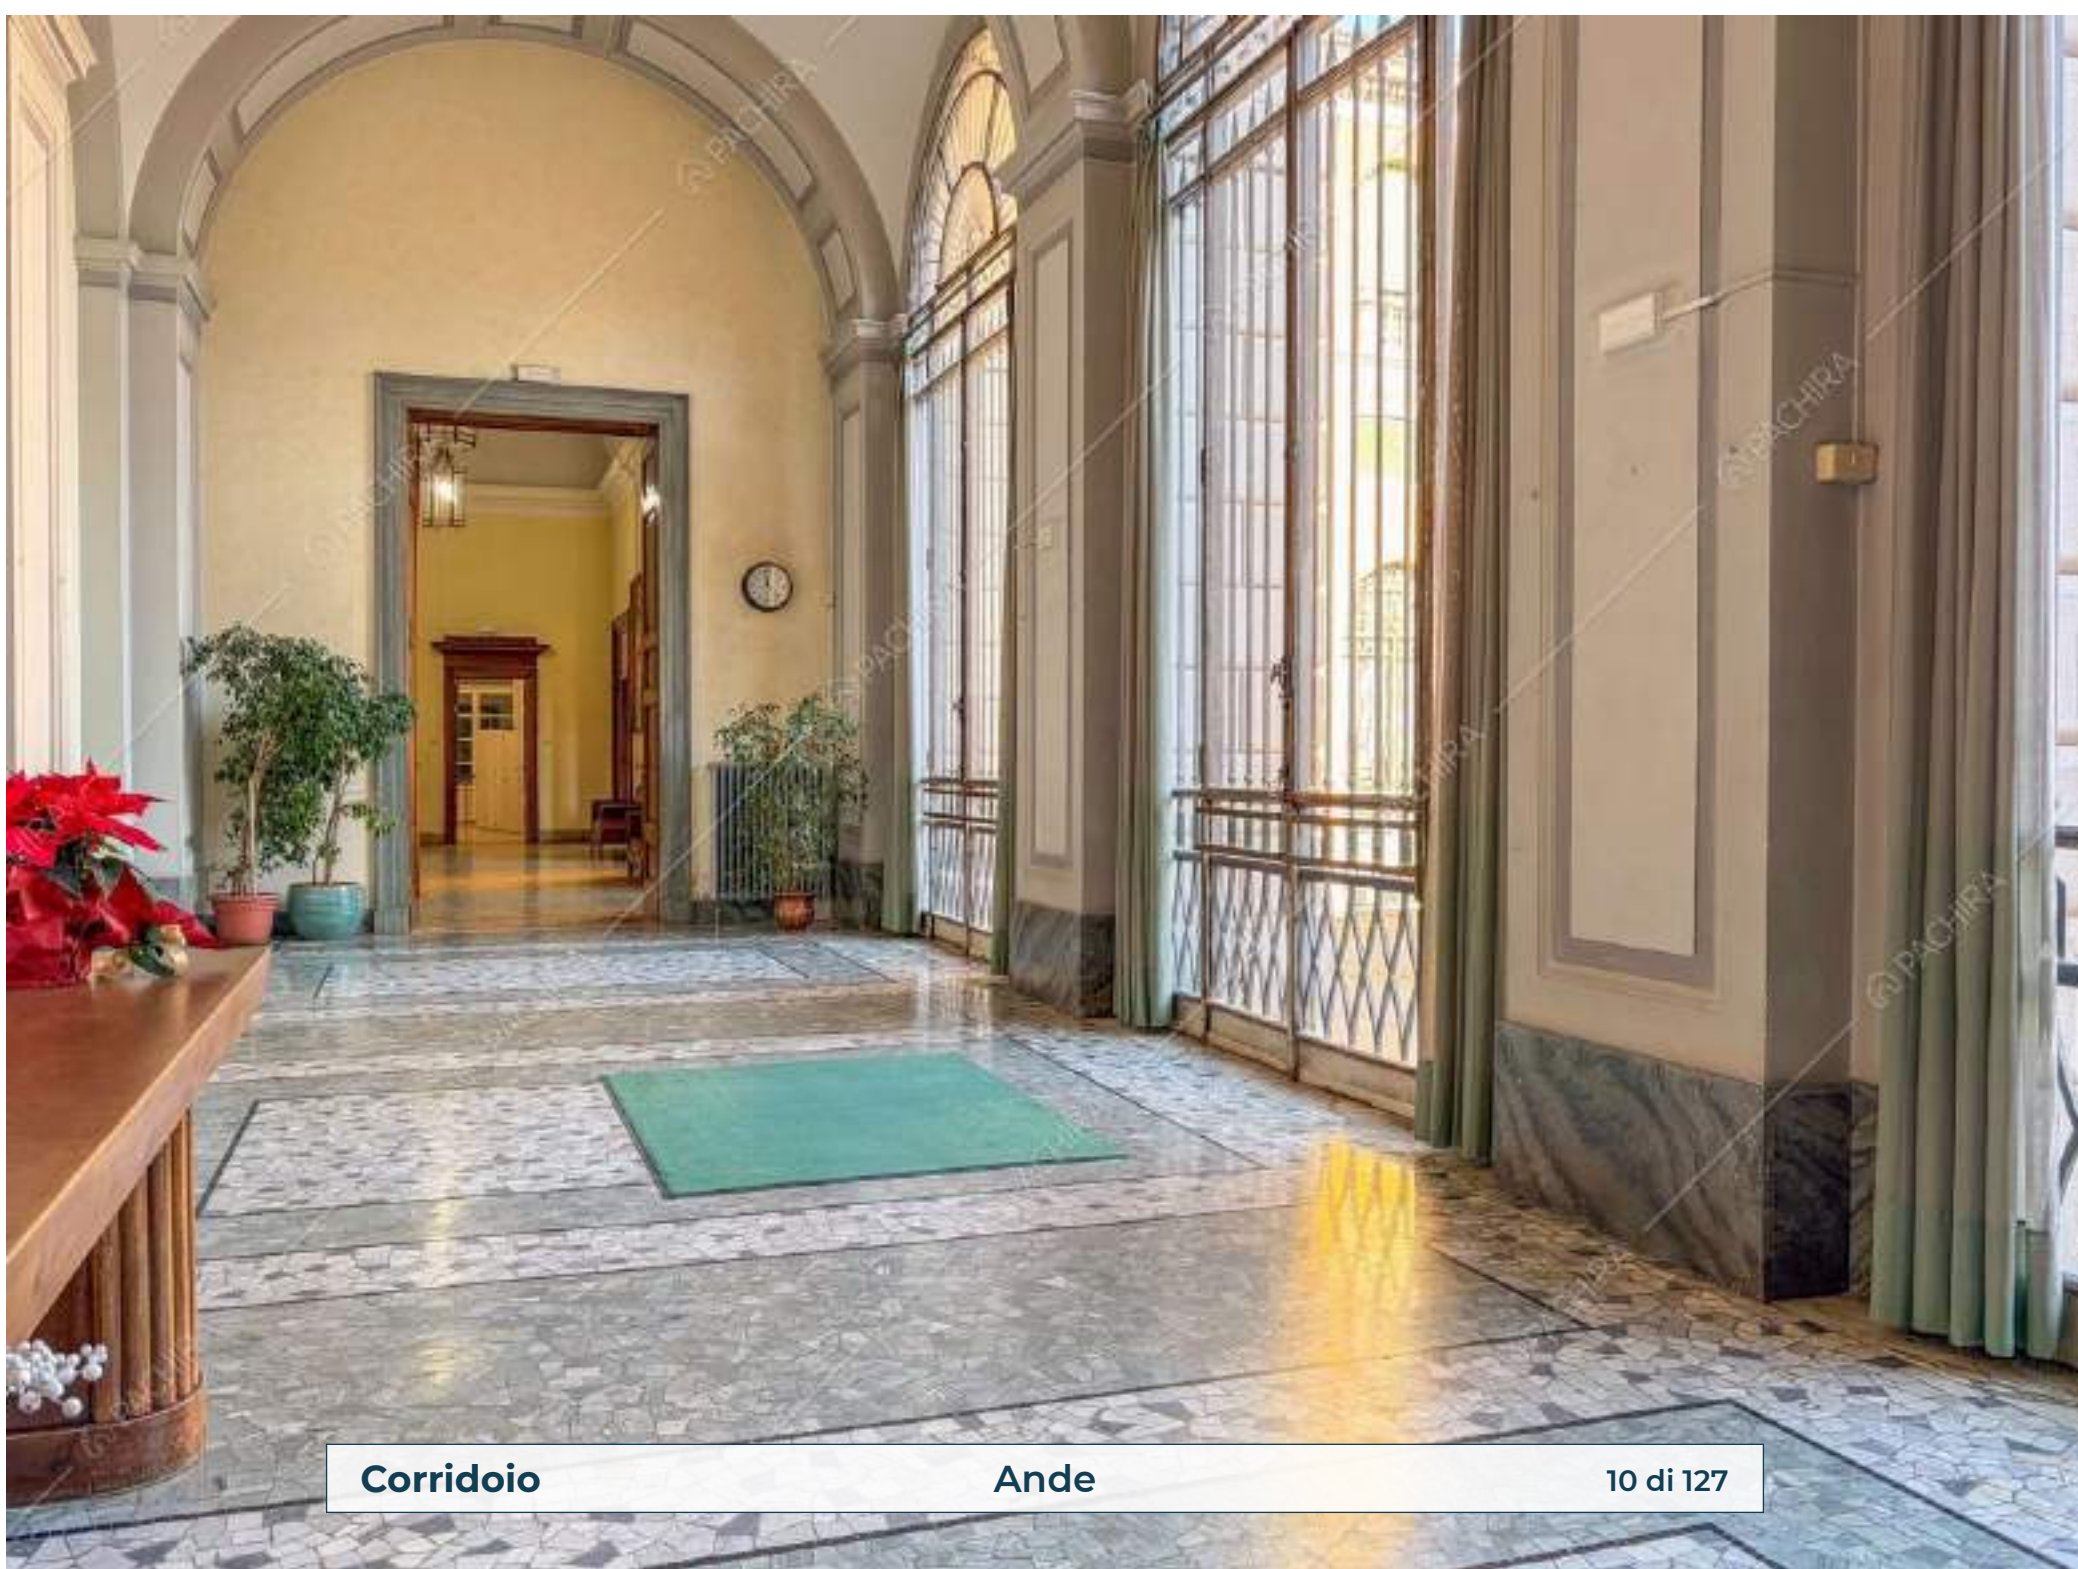

Corridoio **Ande** 10 di 127