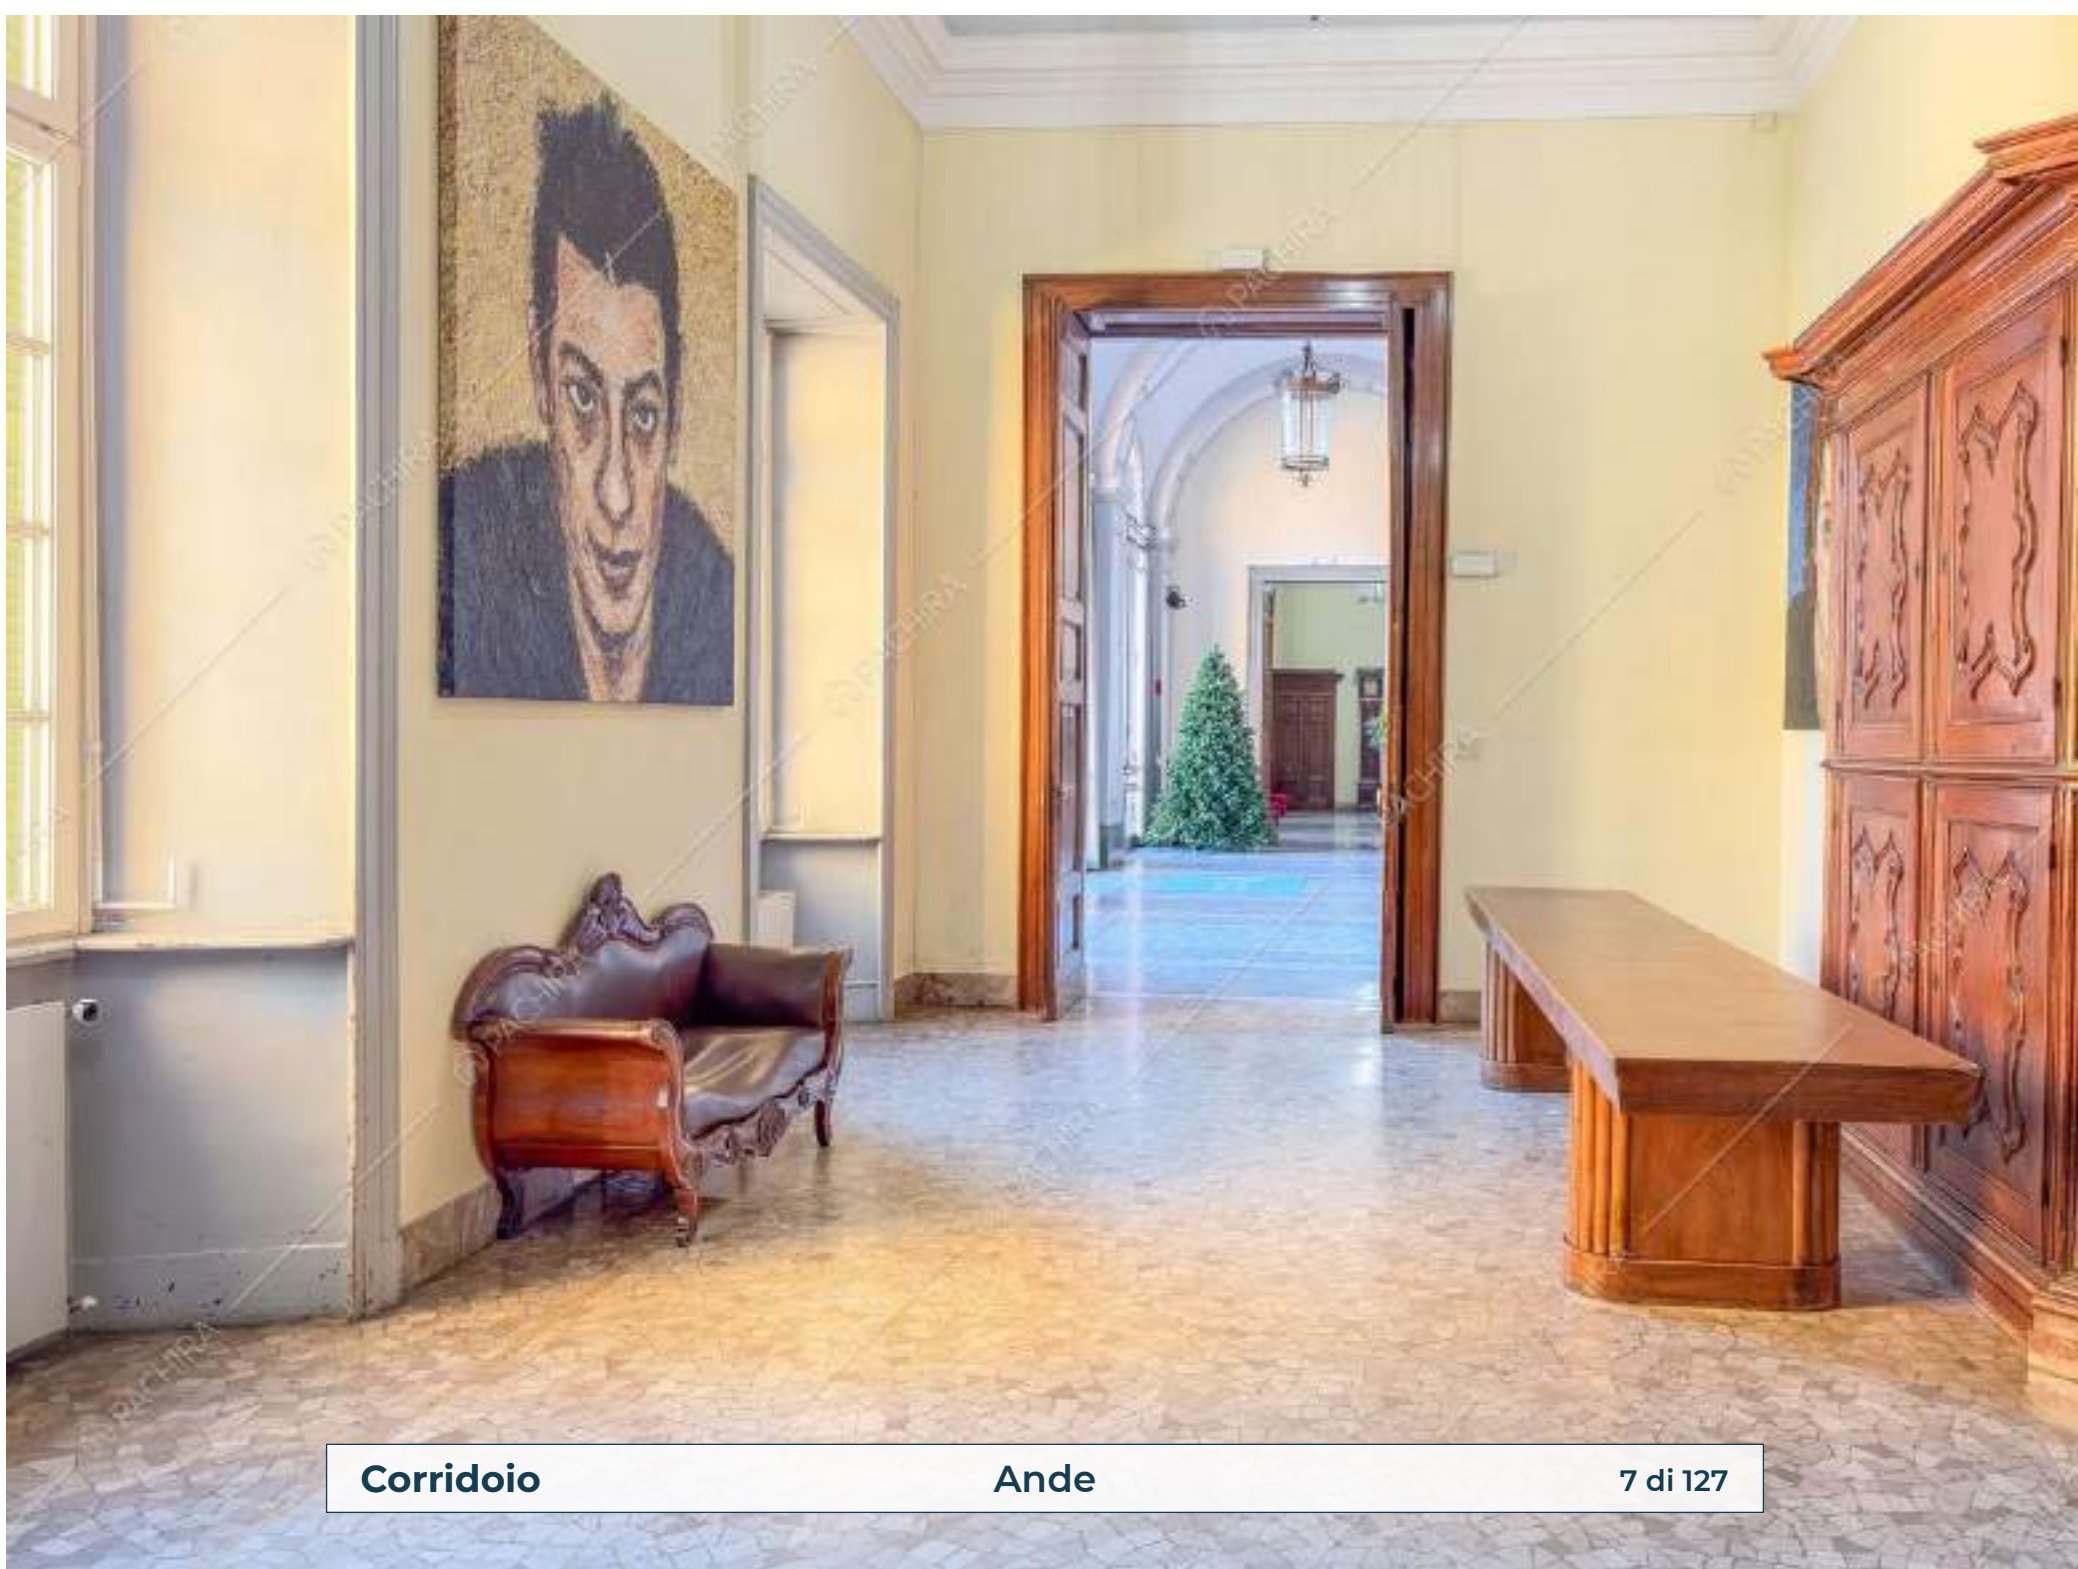

Corridoio **Ande** **7 di 127**