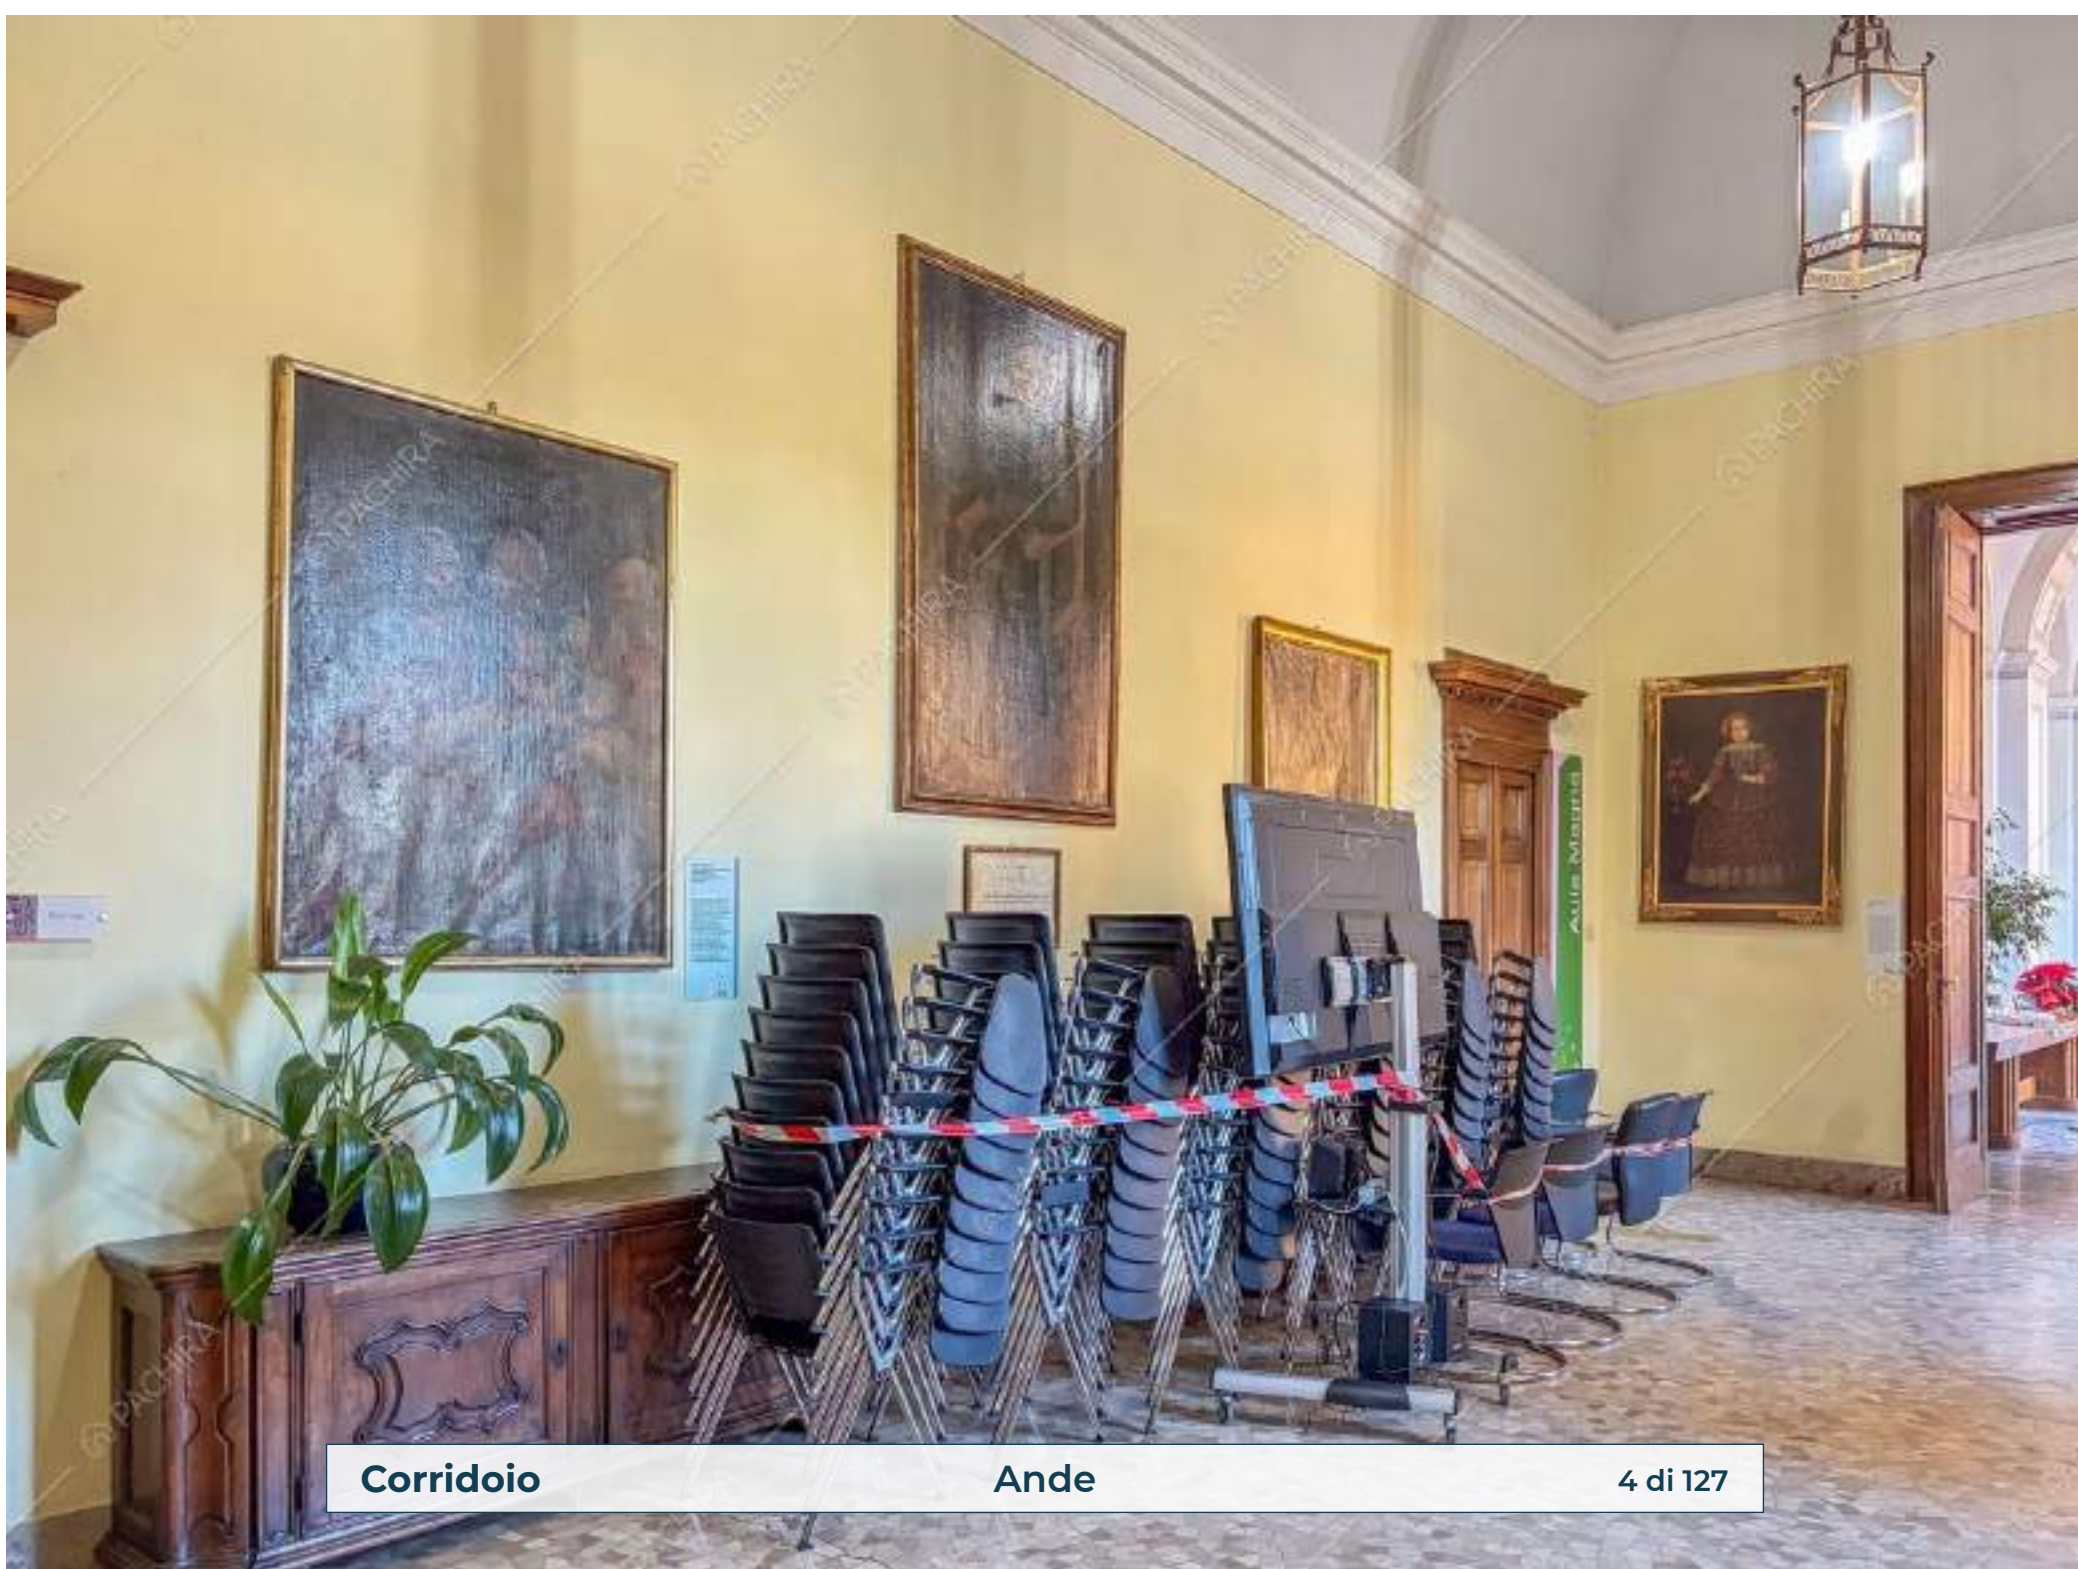

Corridoio **Ande** **4 di 127**