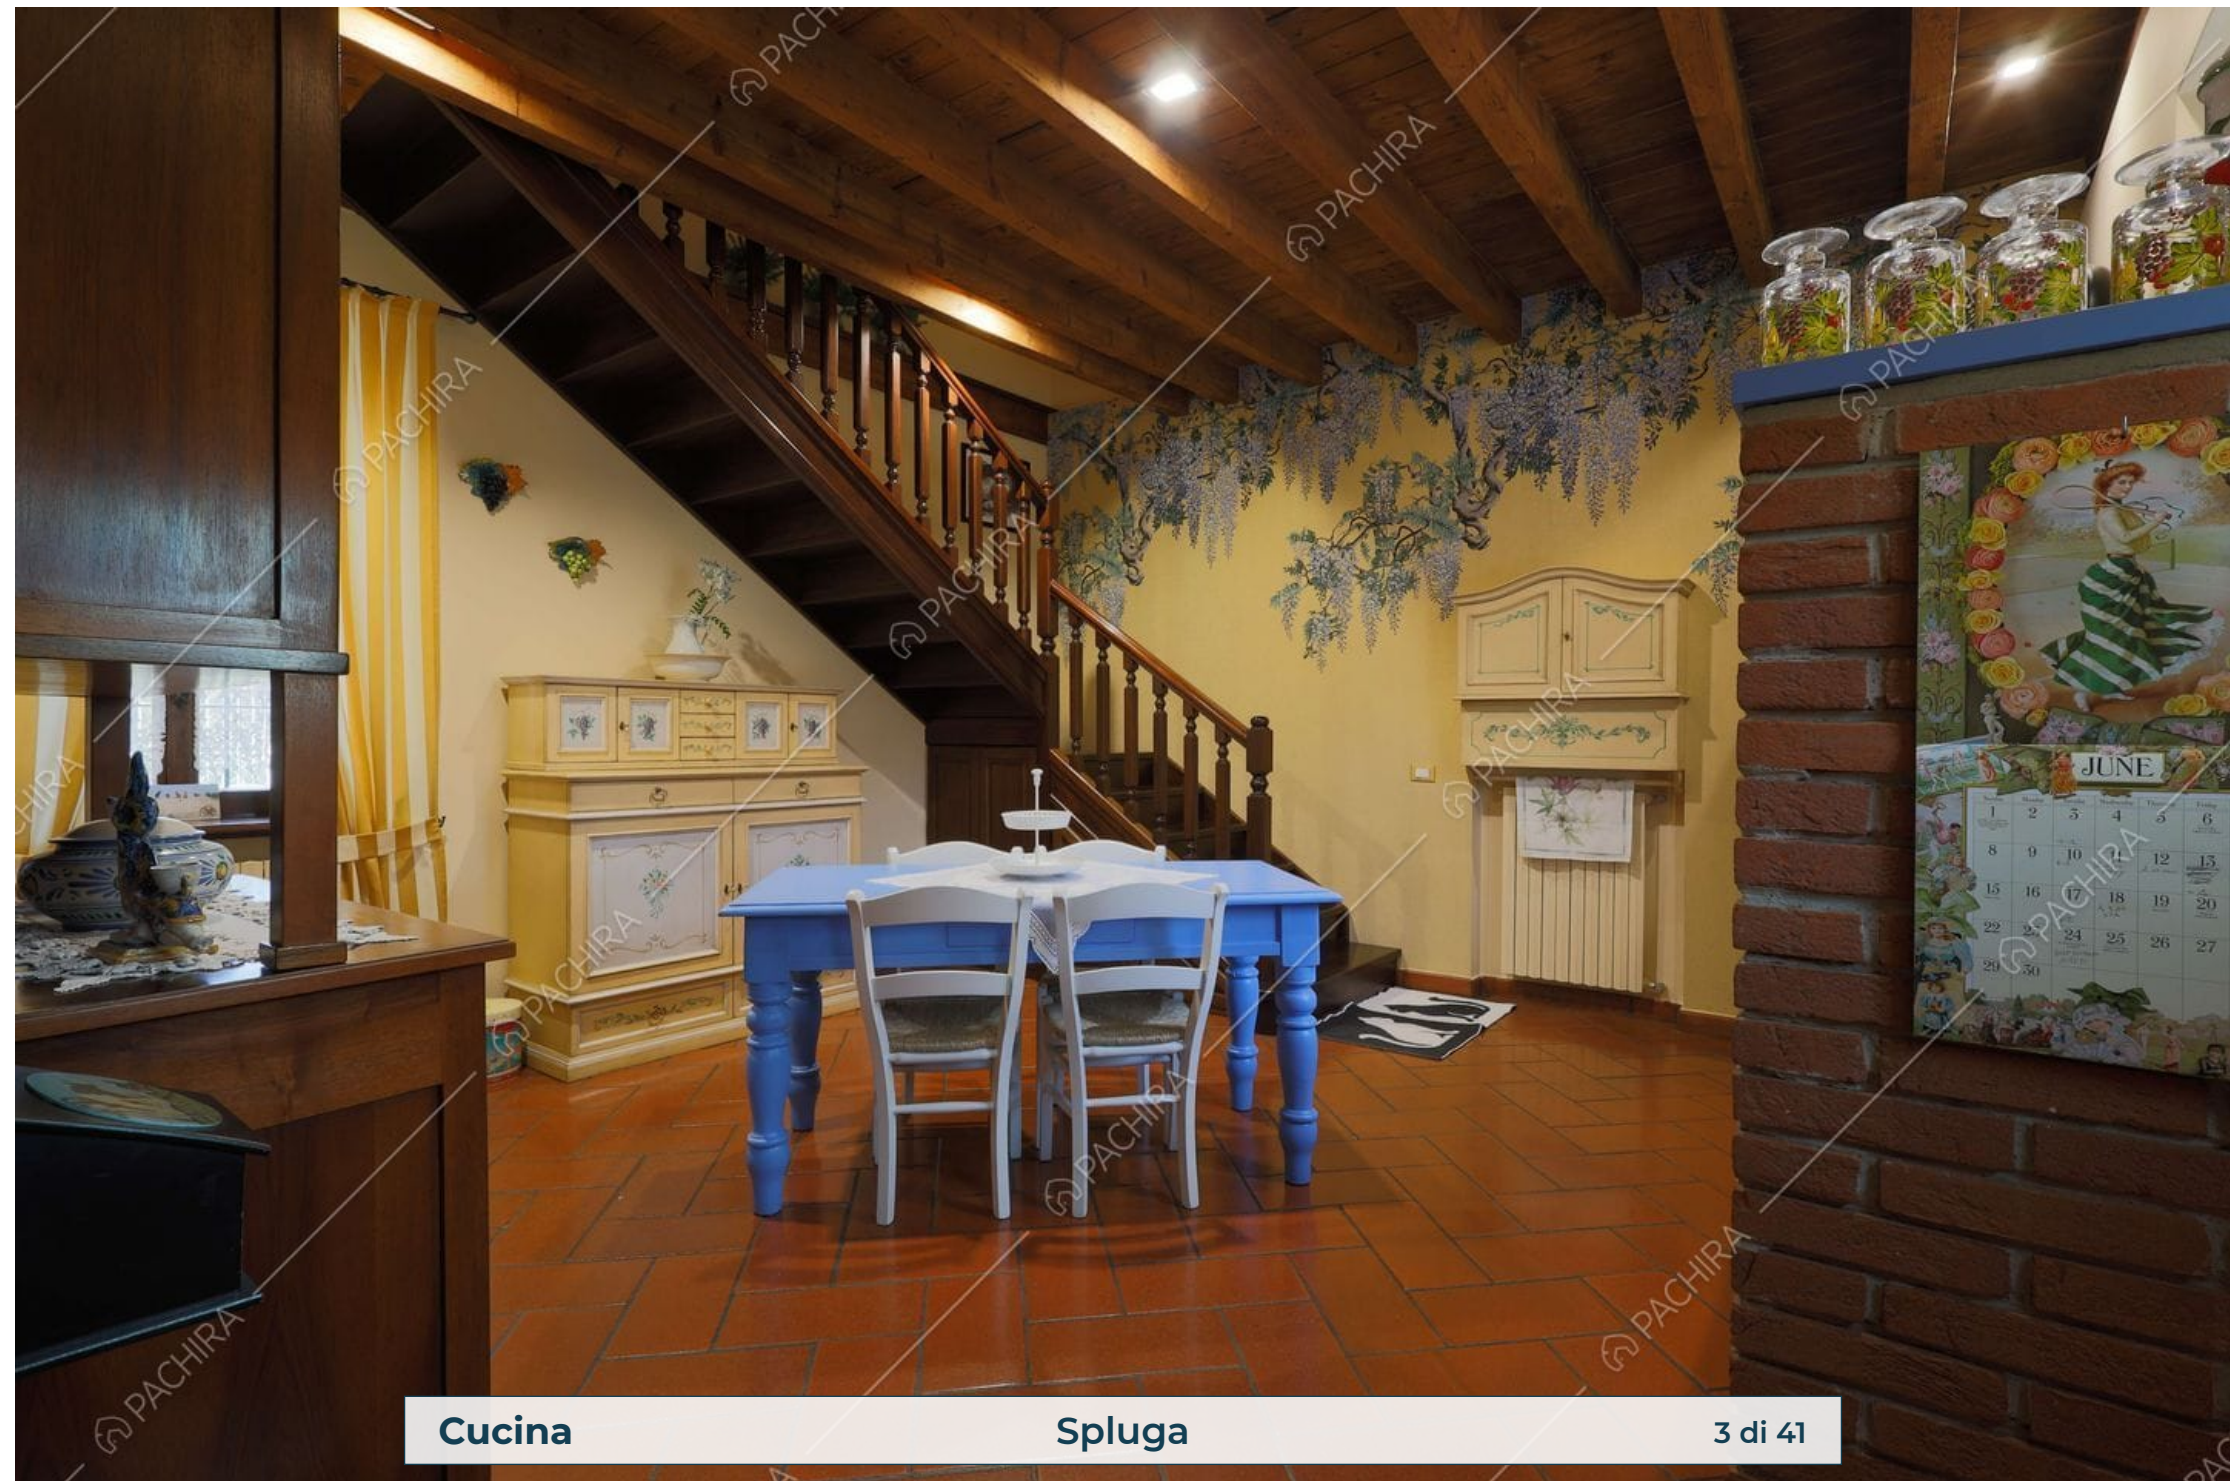

Location Spluga

Cascina

Provincia
Città metropolitana di
Milano

Superficie interna
190m²

Piano
Piano terra

Livelli
2

Ingresso Spluga 2 di 41

Cucina Spluga 4 di 41