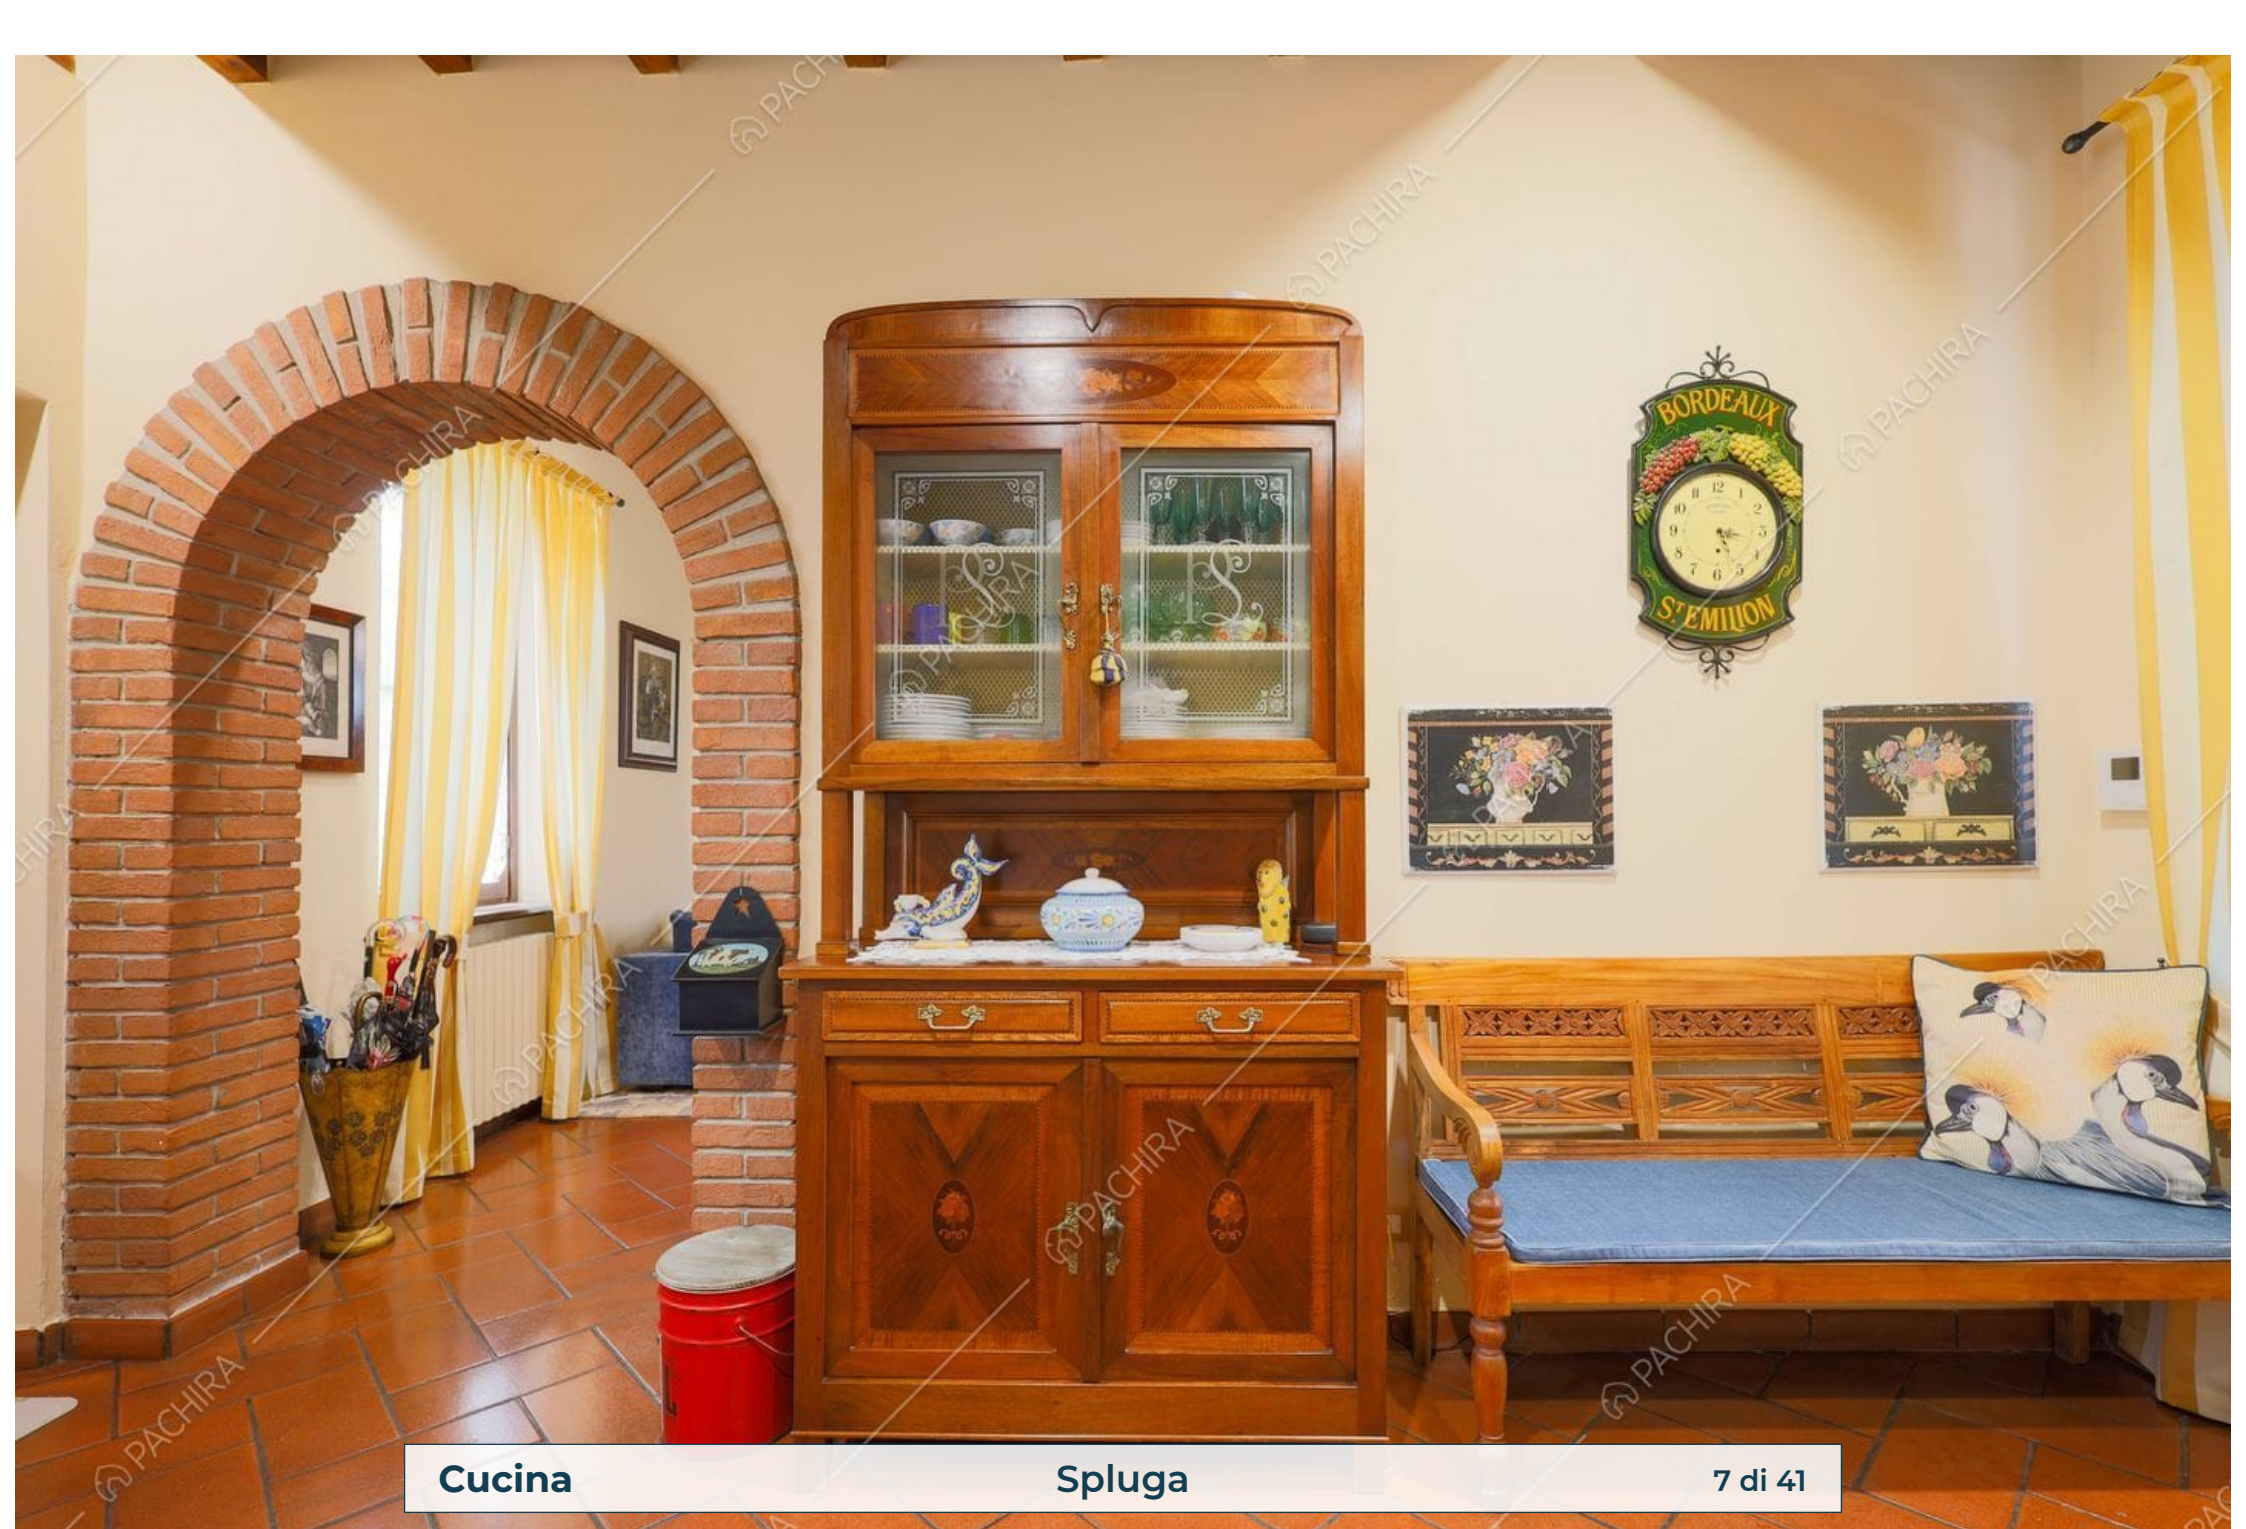

Cucina Spluga 7 di 41