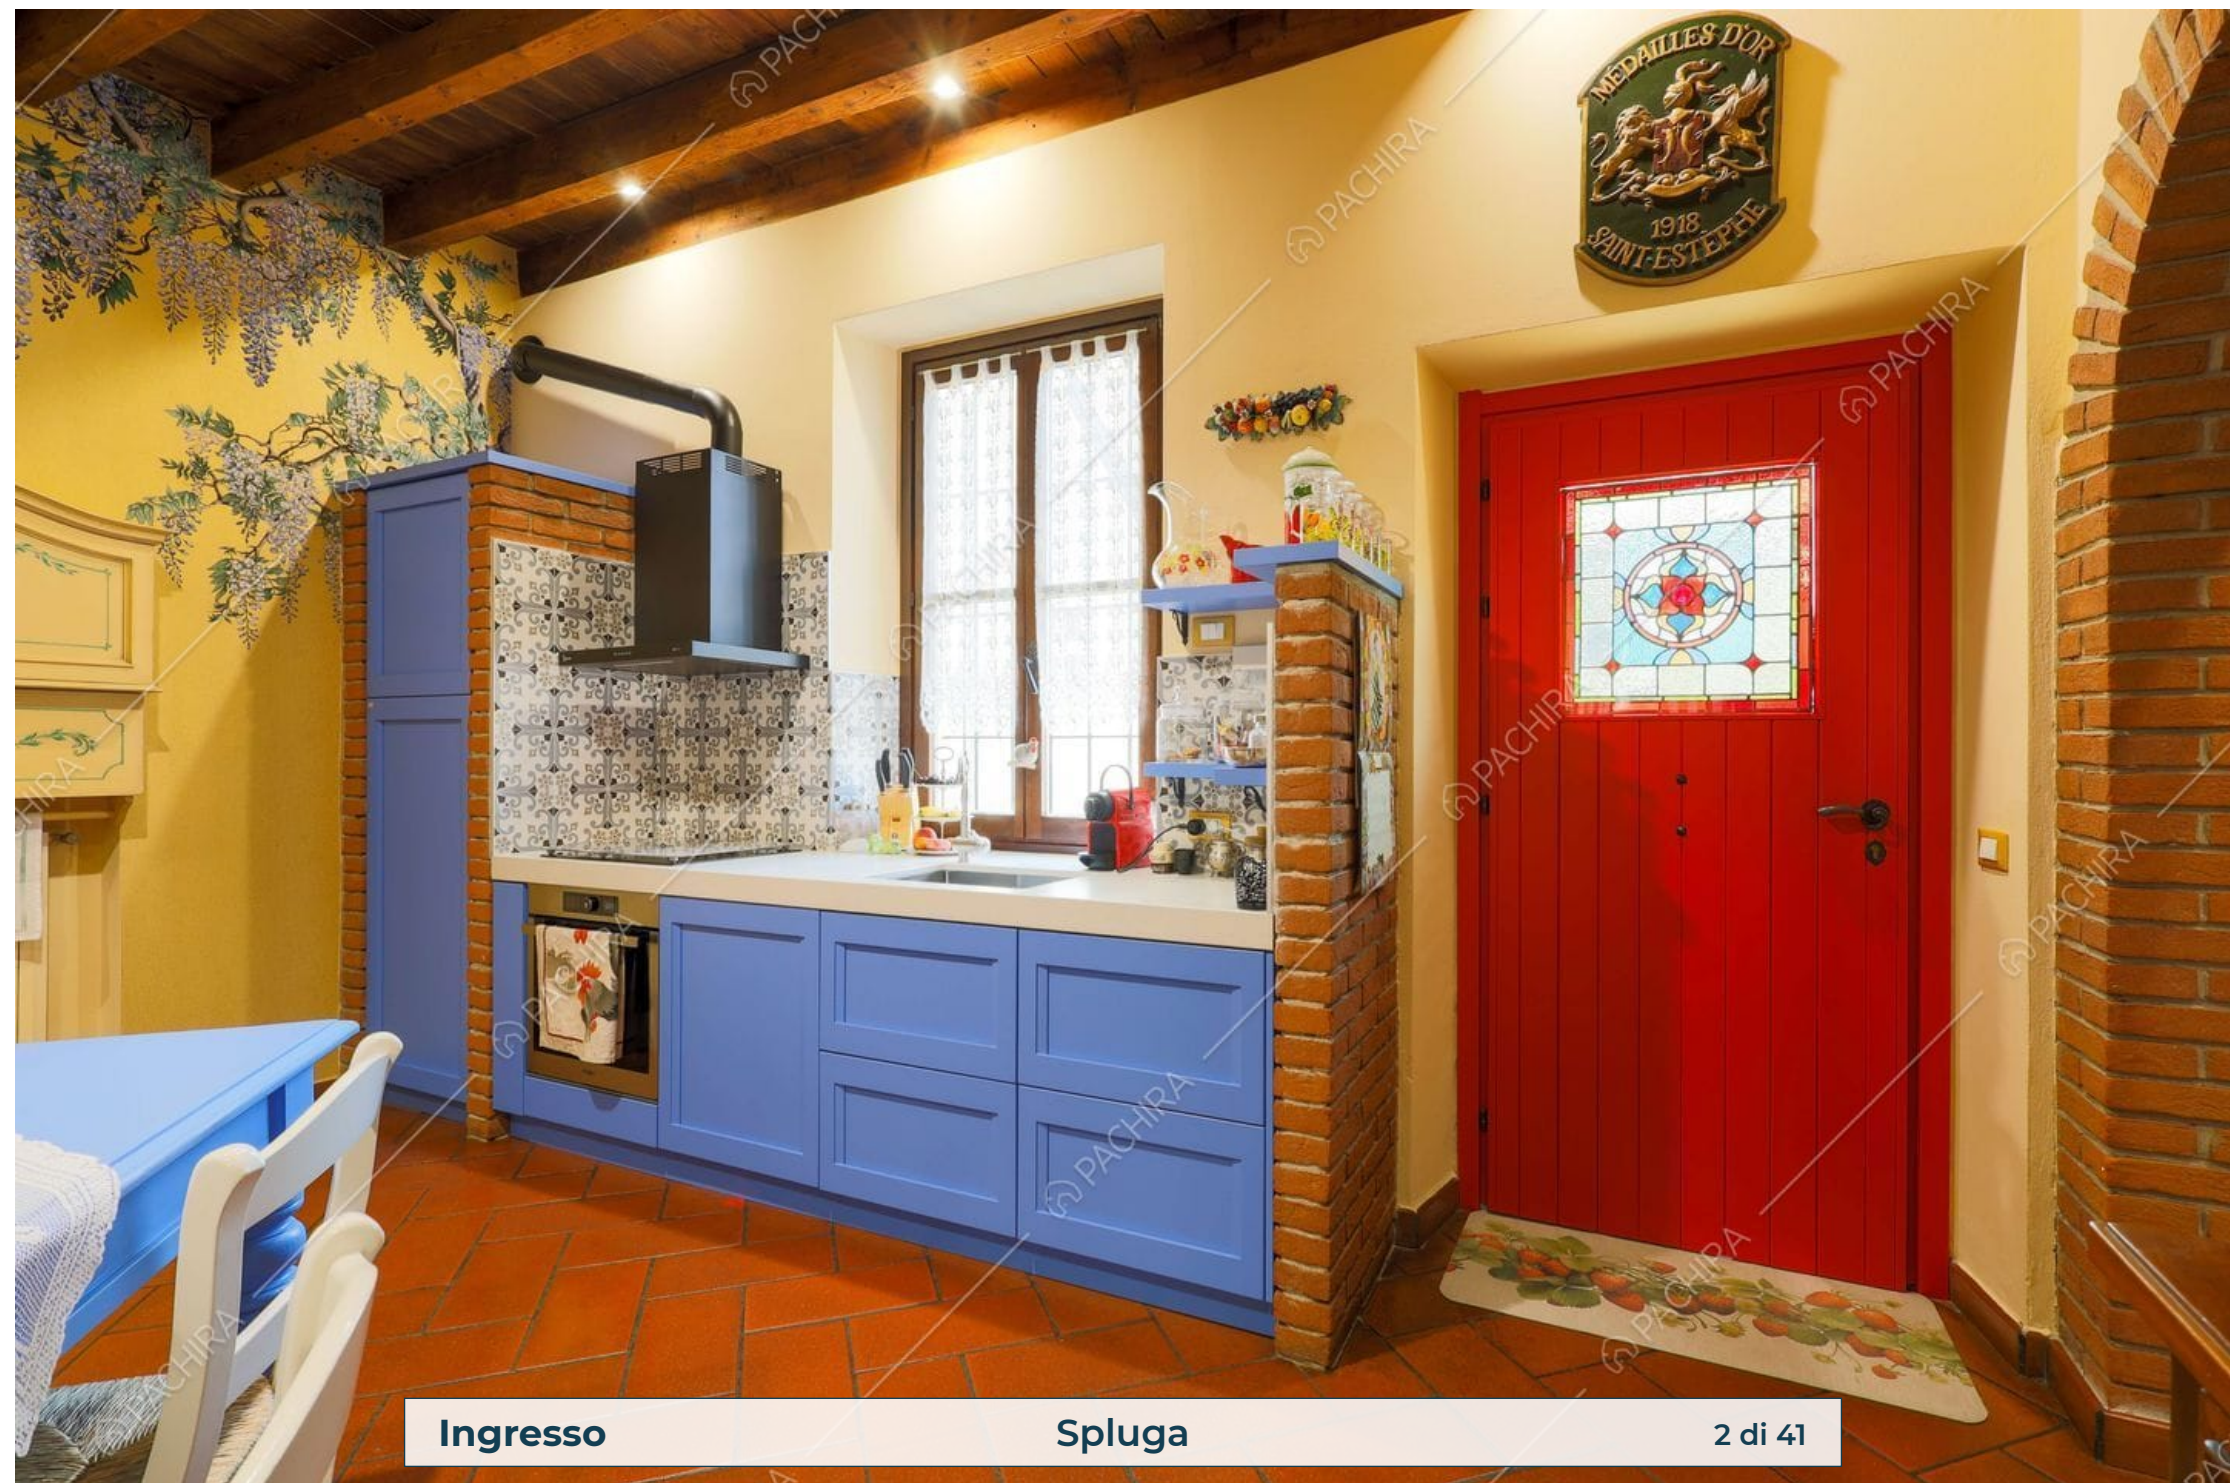

Location Spluga

Cascina

Provincia
Città metropolitana di
Milano

Superficie interna
190m²

Piano
Piano terra

Livelli
2

Ingresso Spluga 2 di 41

Cucina Spluga 4 di 41