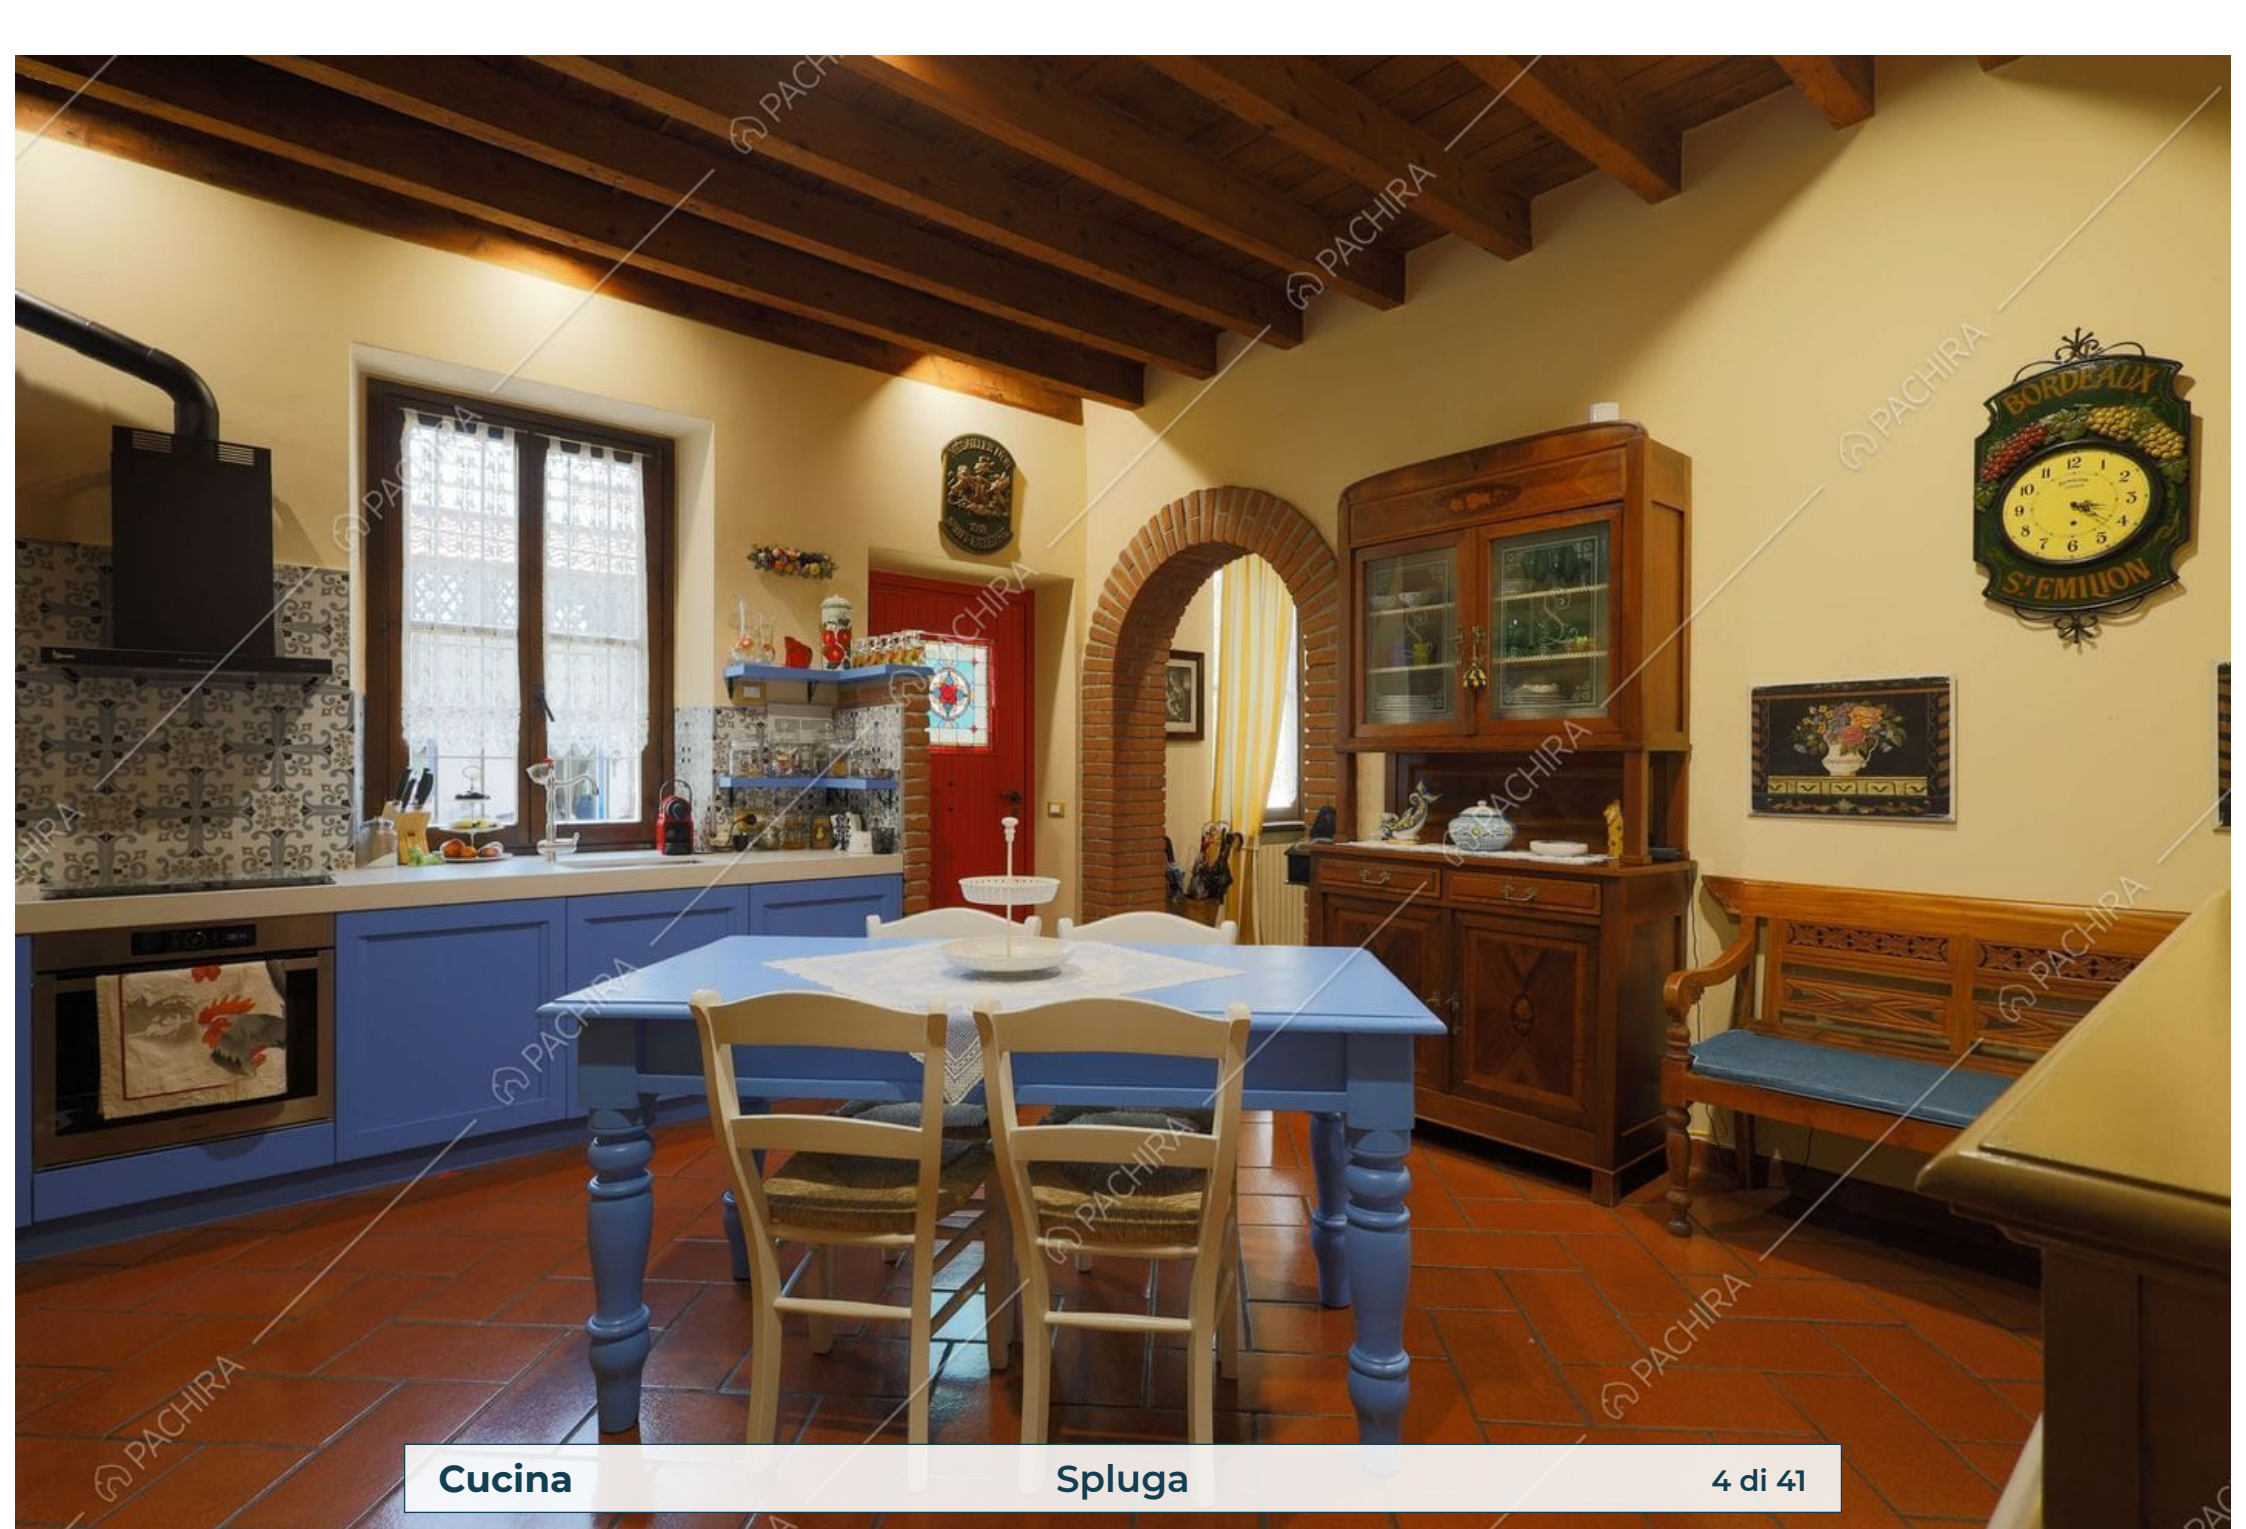

Location Spluga

Cascina

Provincia
Città metropolitana di
Milano

Superficie interna
190m²

Piano
Piano terra

Livelli
2

Ingresso Spluga 2 di 41

Cucina Spluga 4 di 41