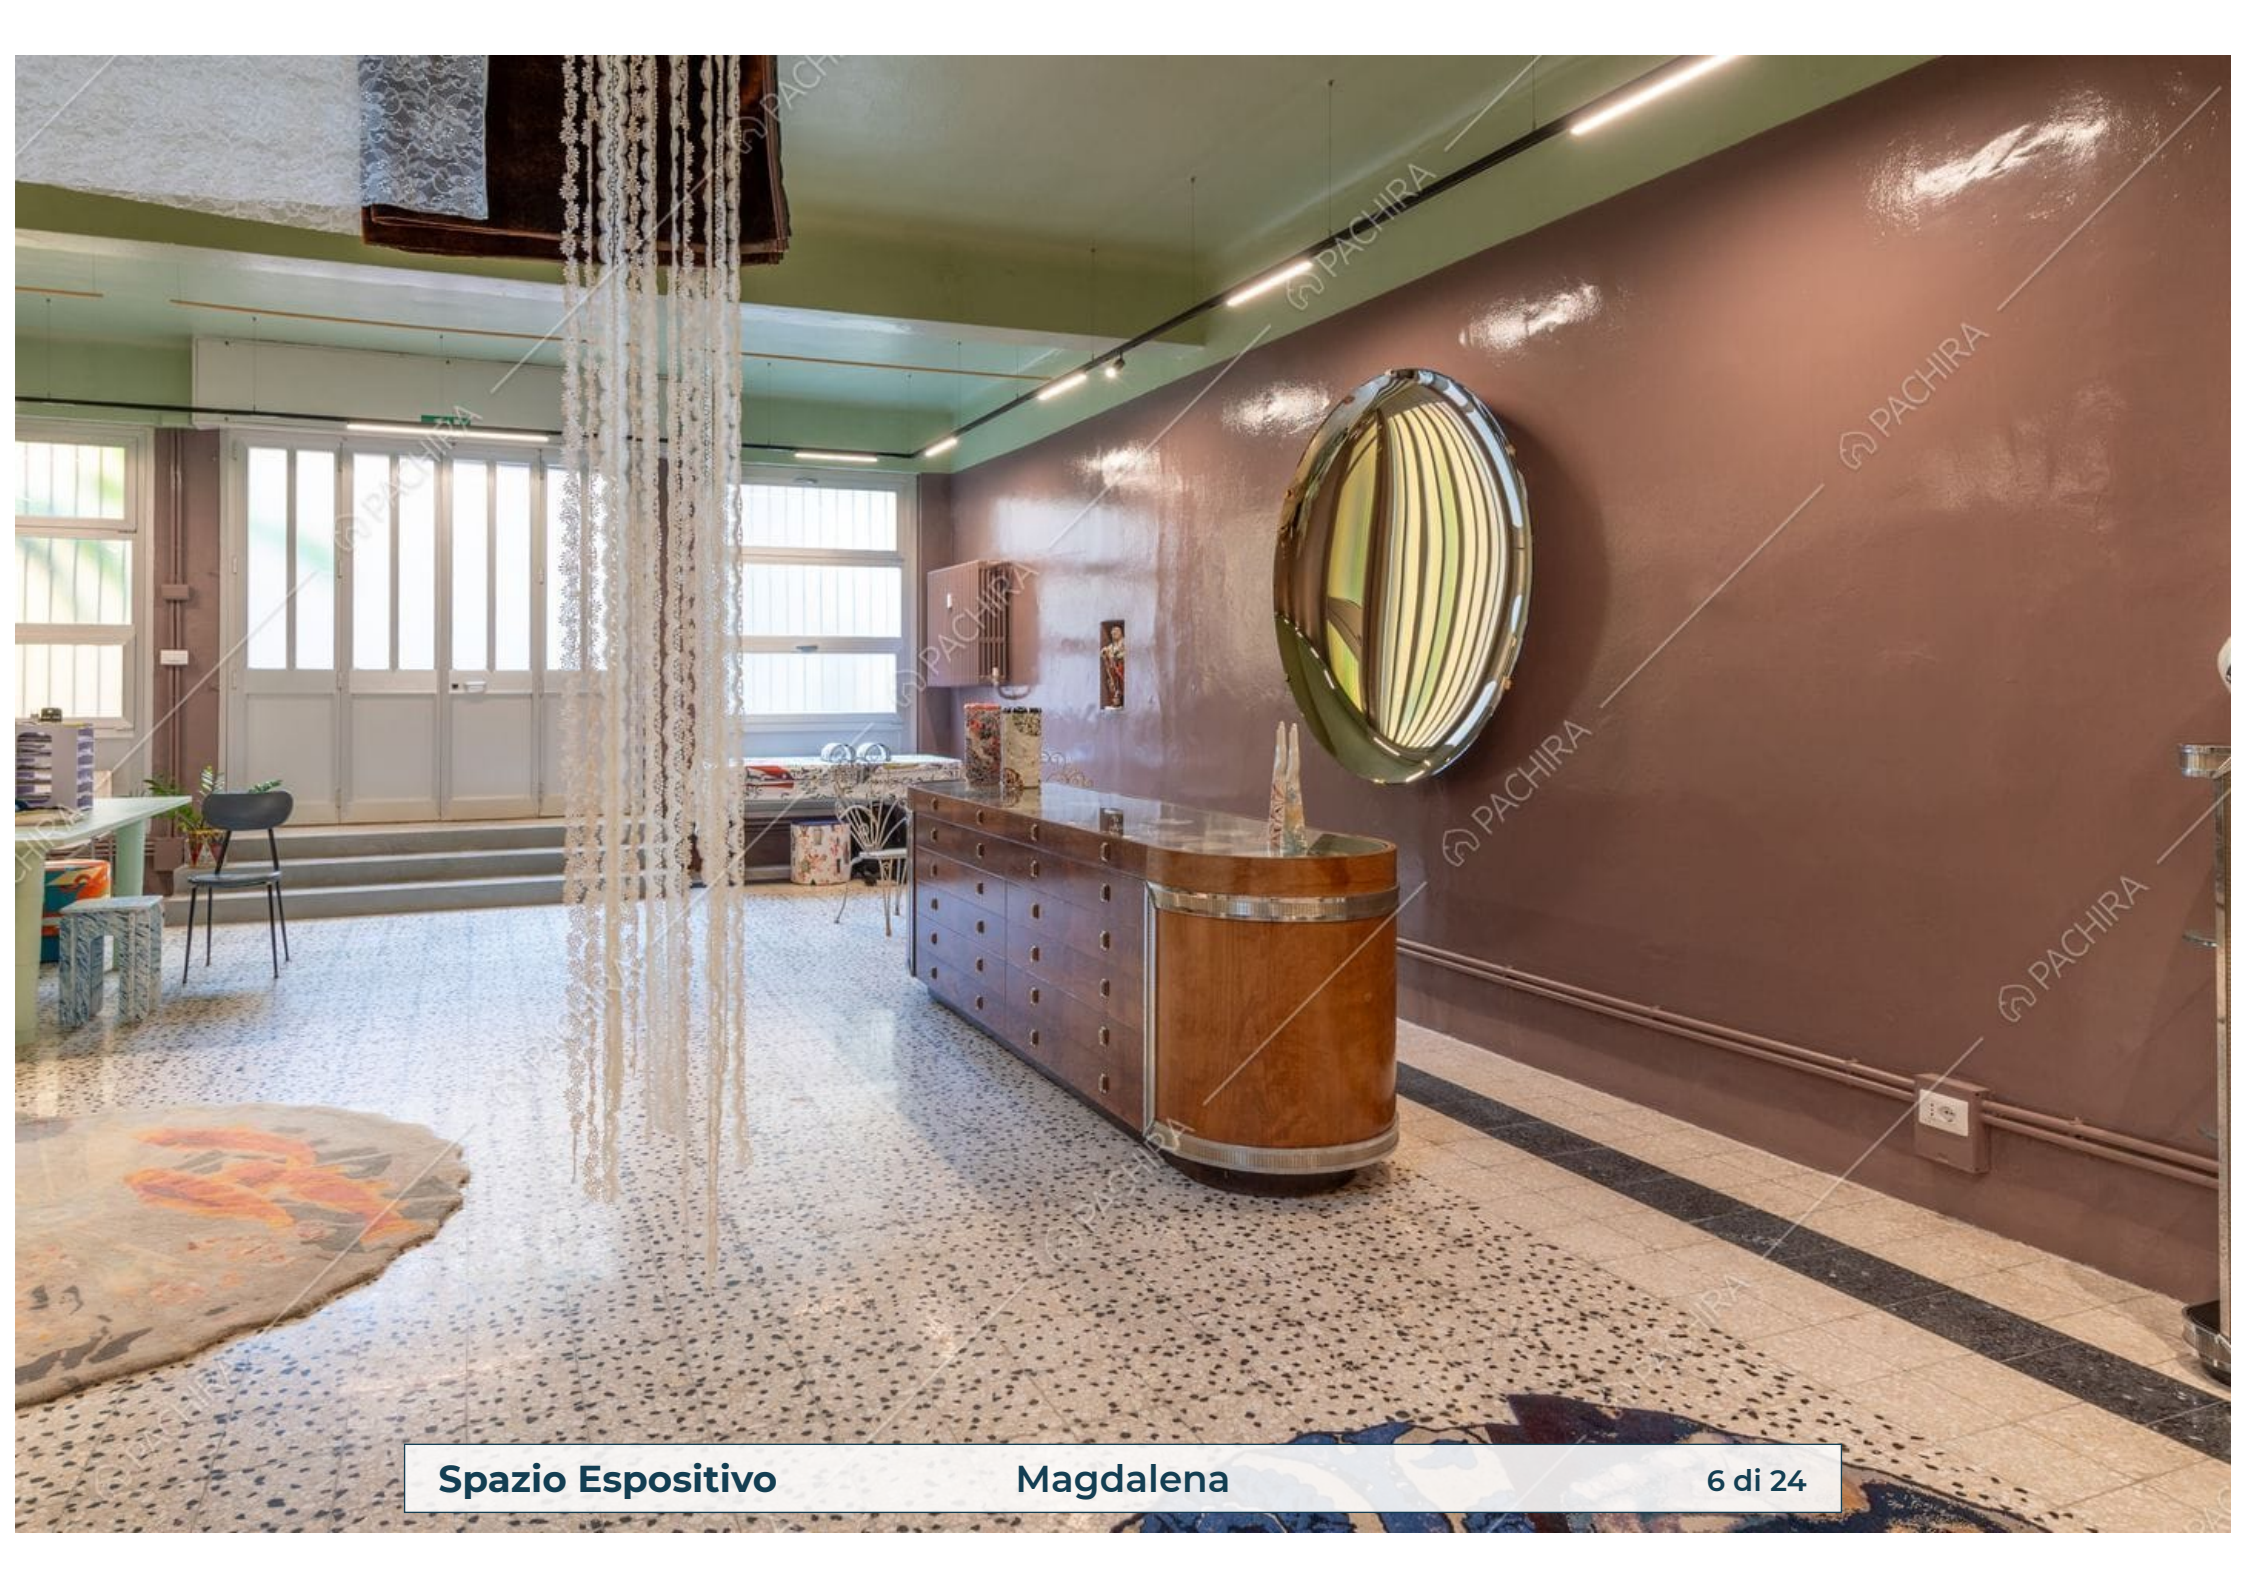

Spazio Espositivo   **Magdalena**   6 di 24