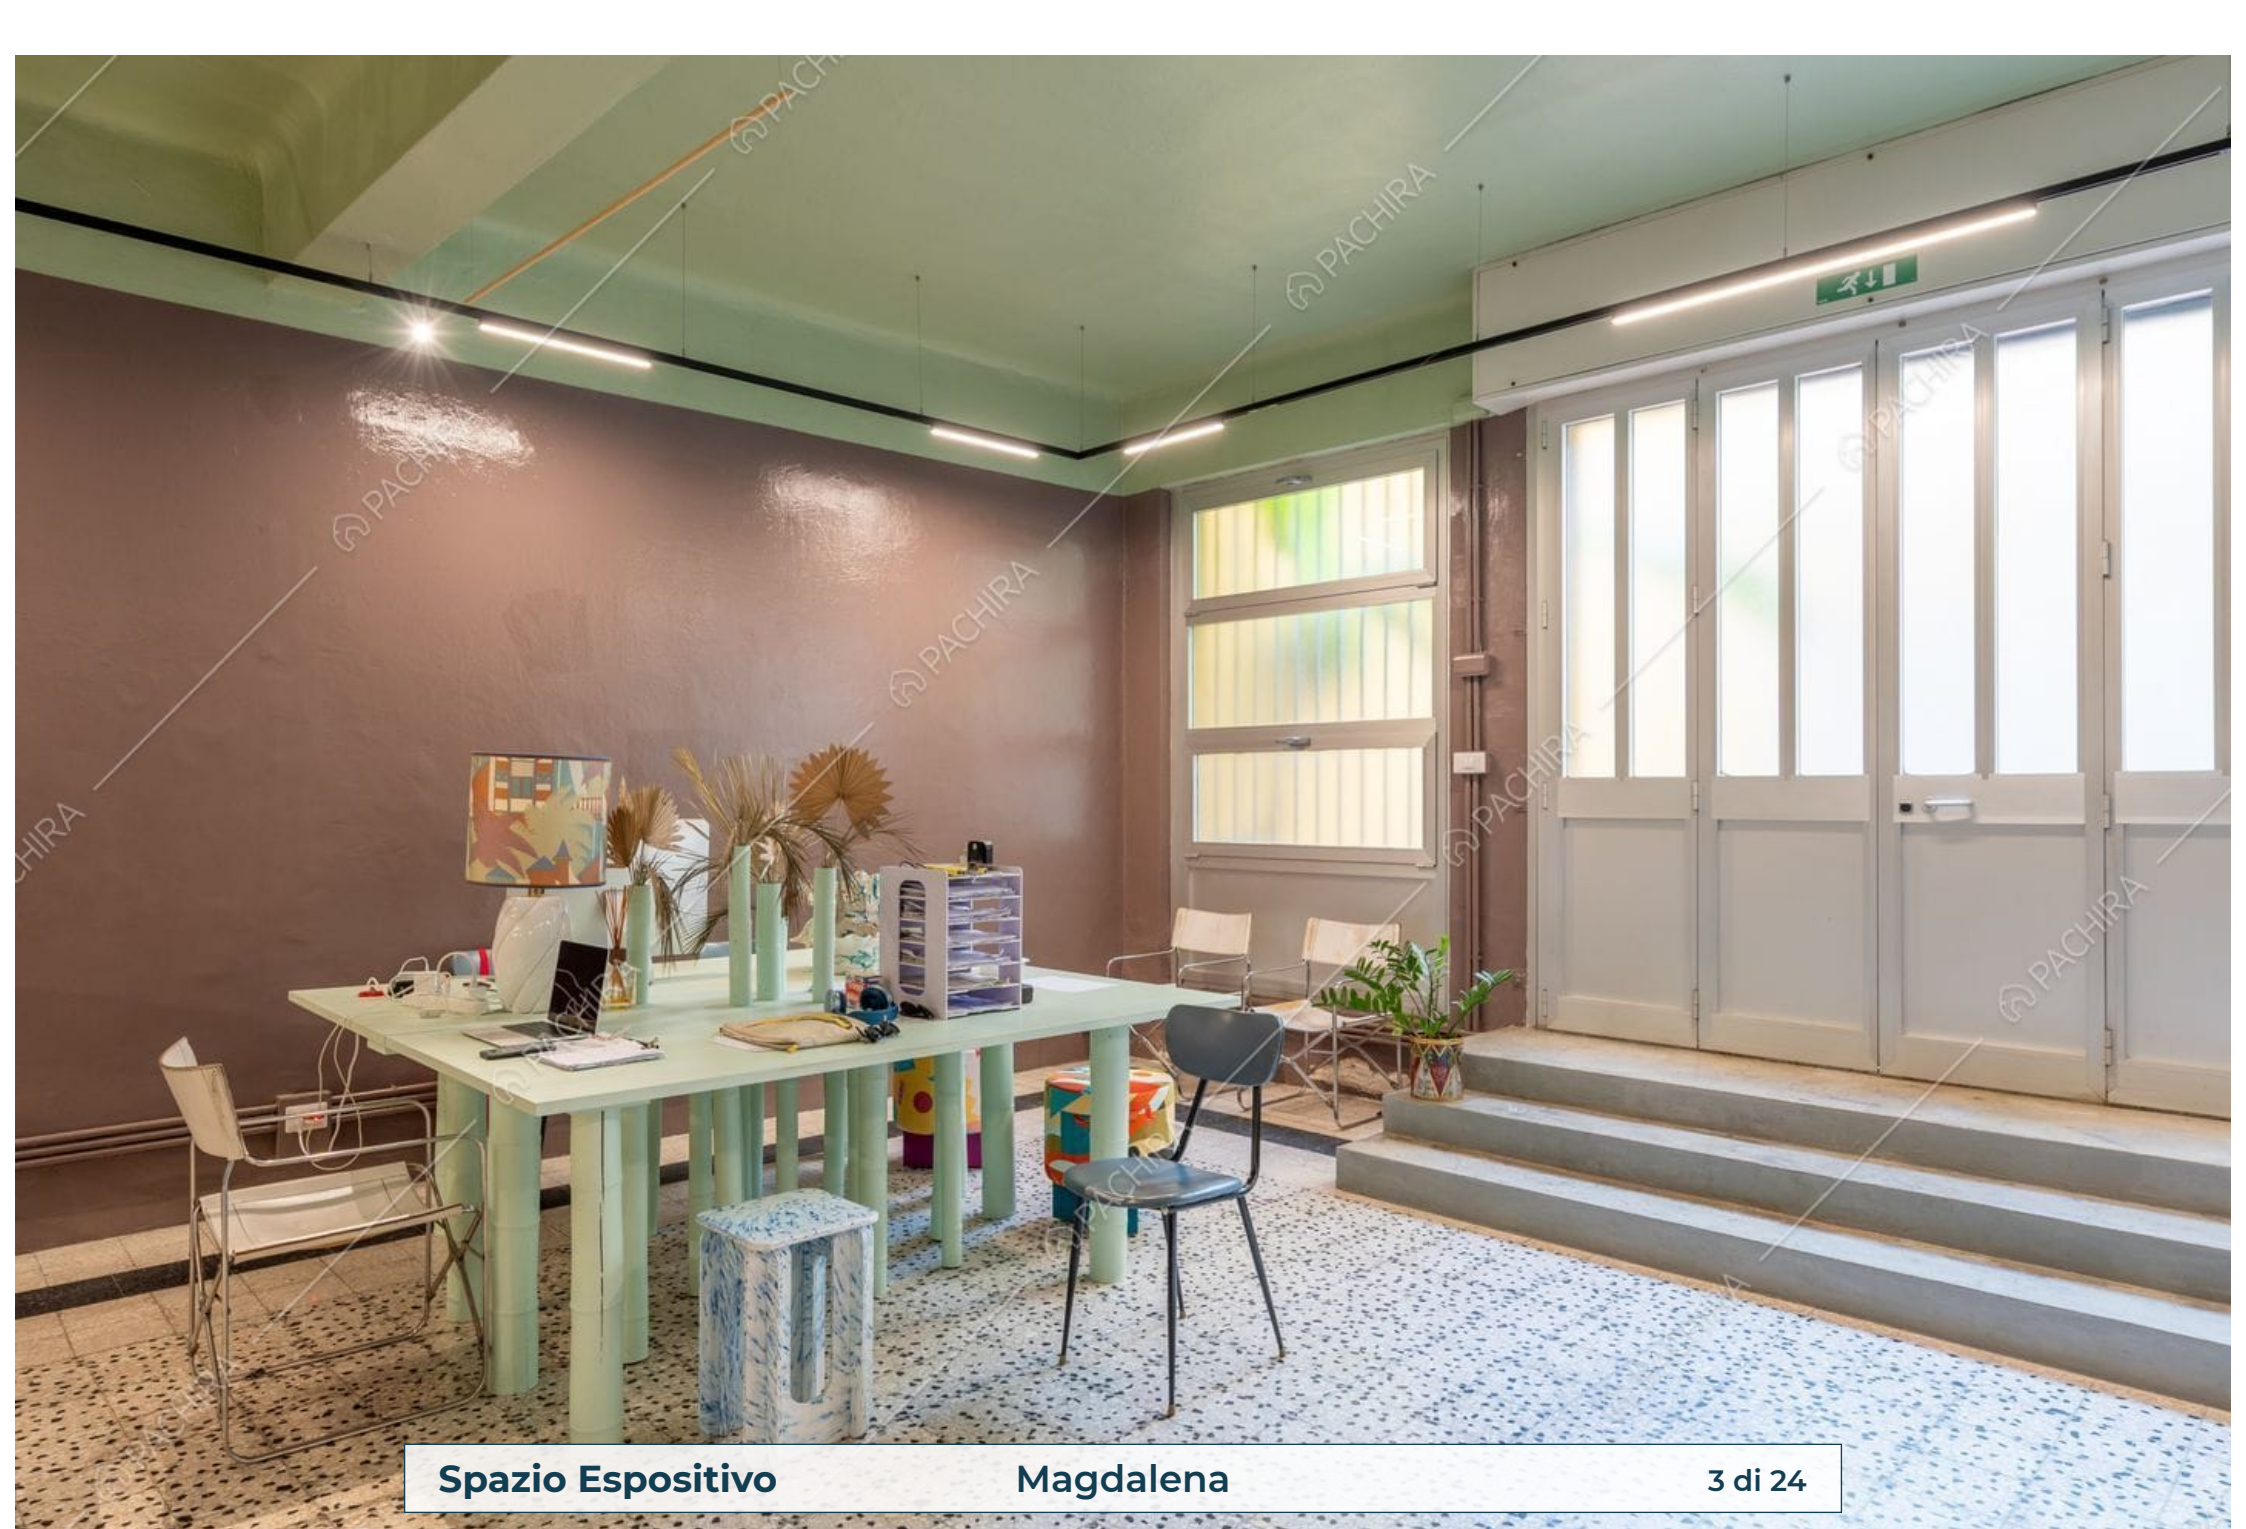

Location Magdalena

Espositivo

Provincia
Città metropolitana di
Milano

Zona
Centrale

Superficie interna
180m²

Piano
Piano terra

Livelli
1

Spazio Espositivo