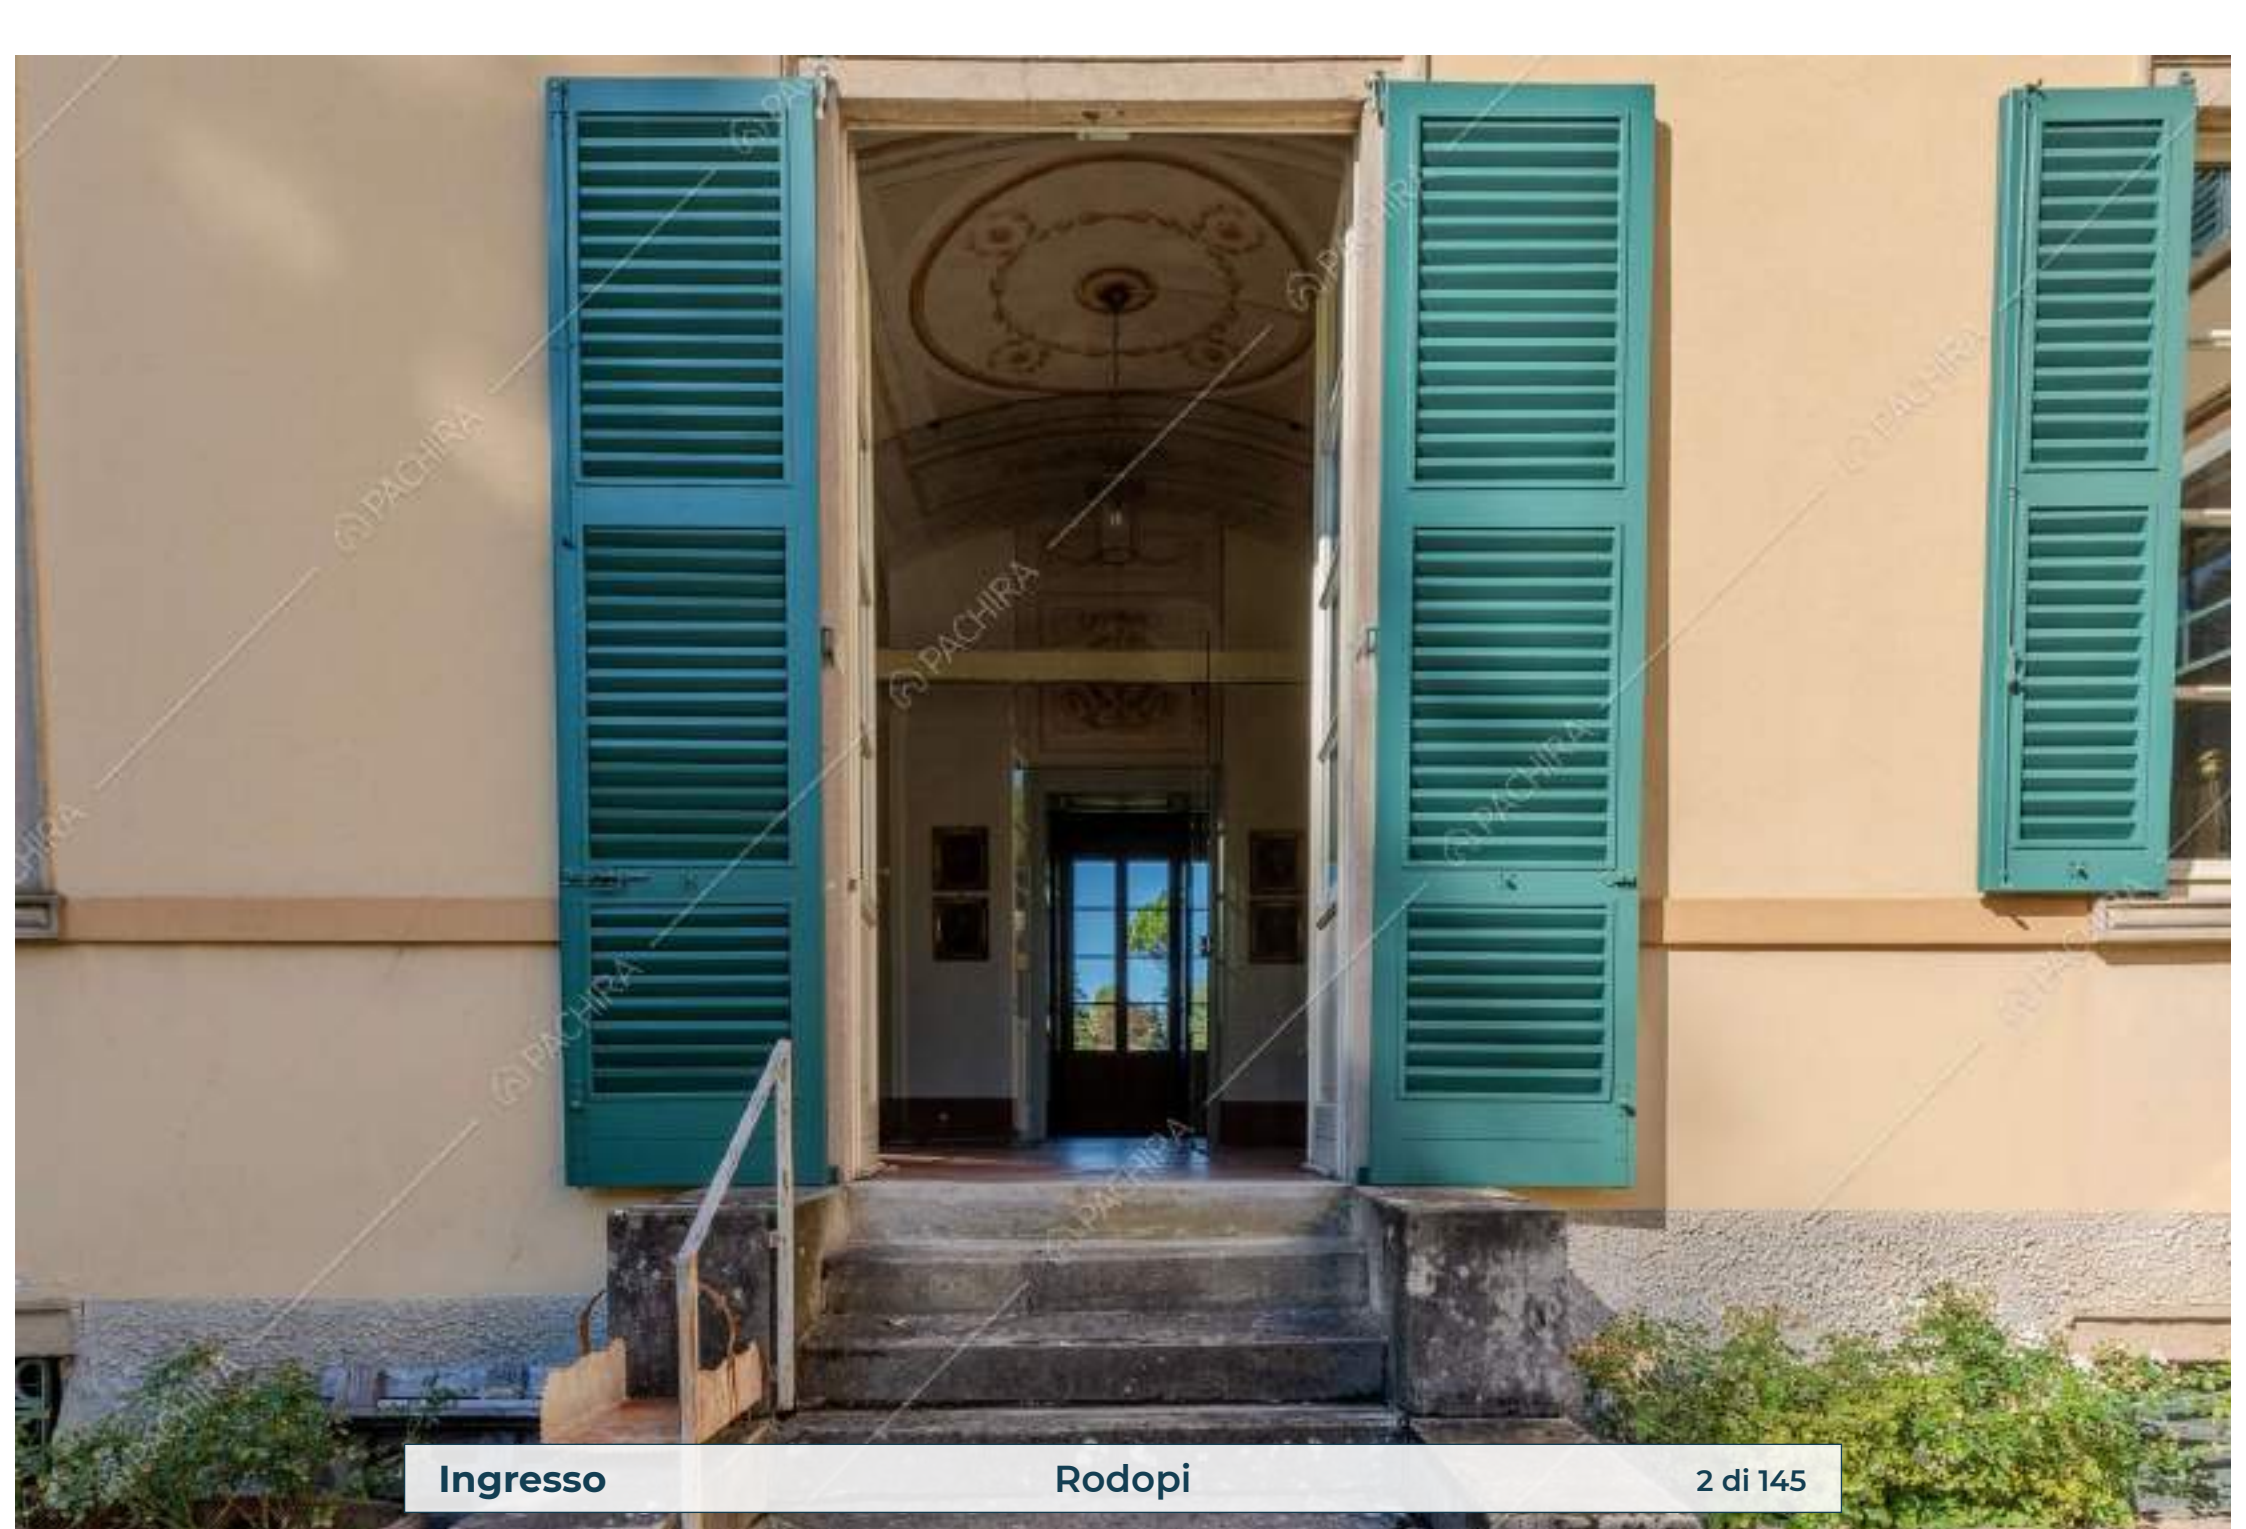

Location Rodopi

Villa

Provincia
Provincia di Bergamo

Superficie interna
1000m²

Piano
Piano terra

Livelli
2

Ingresso **Rodopi** 2 di 145

Ingresso