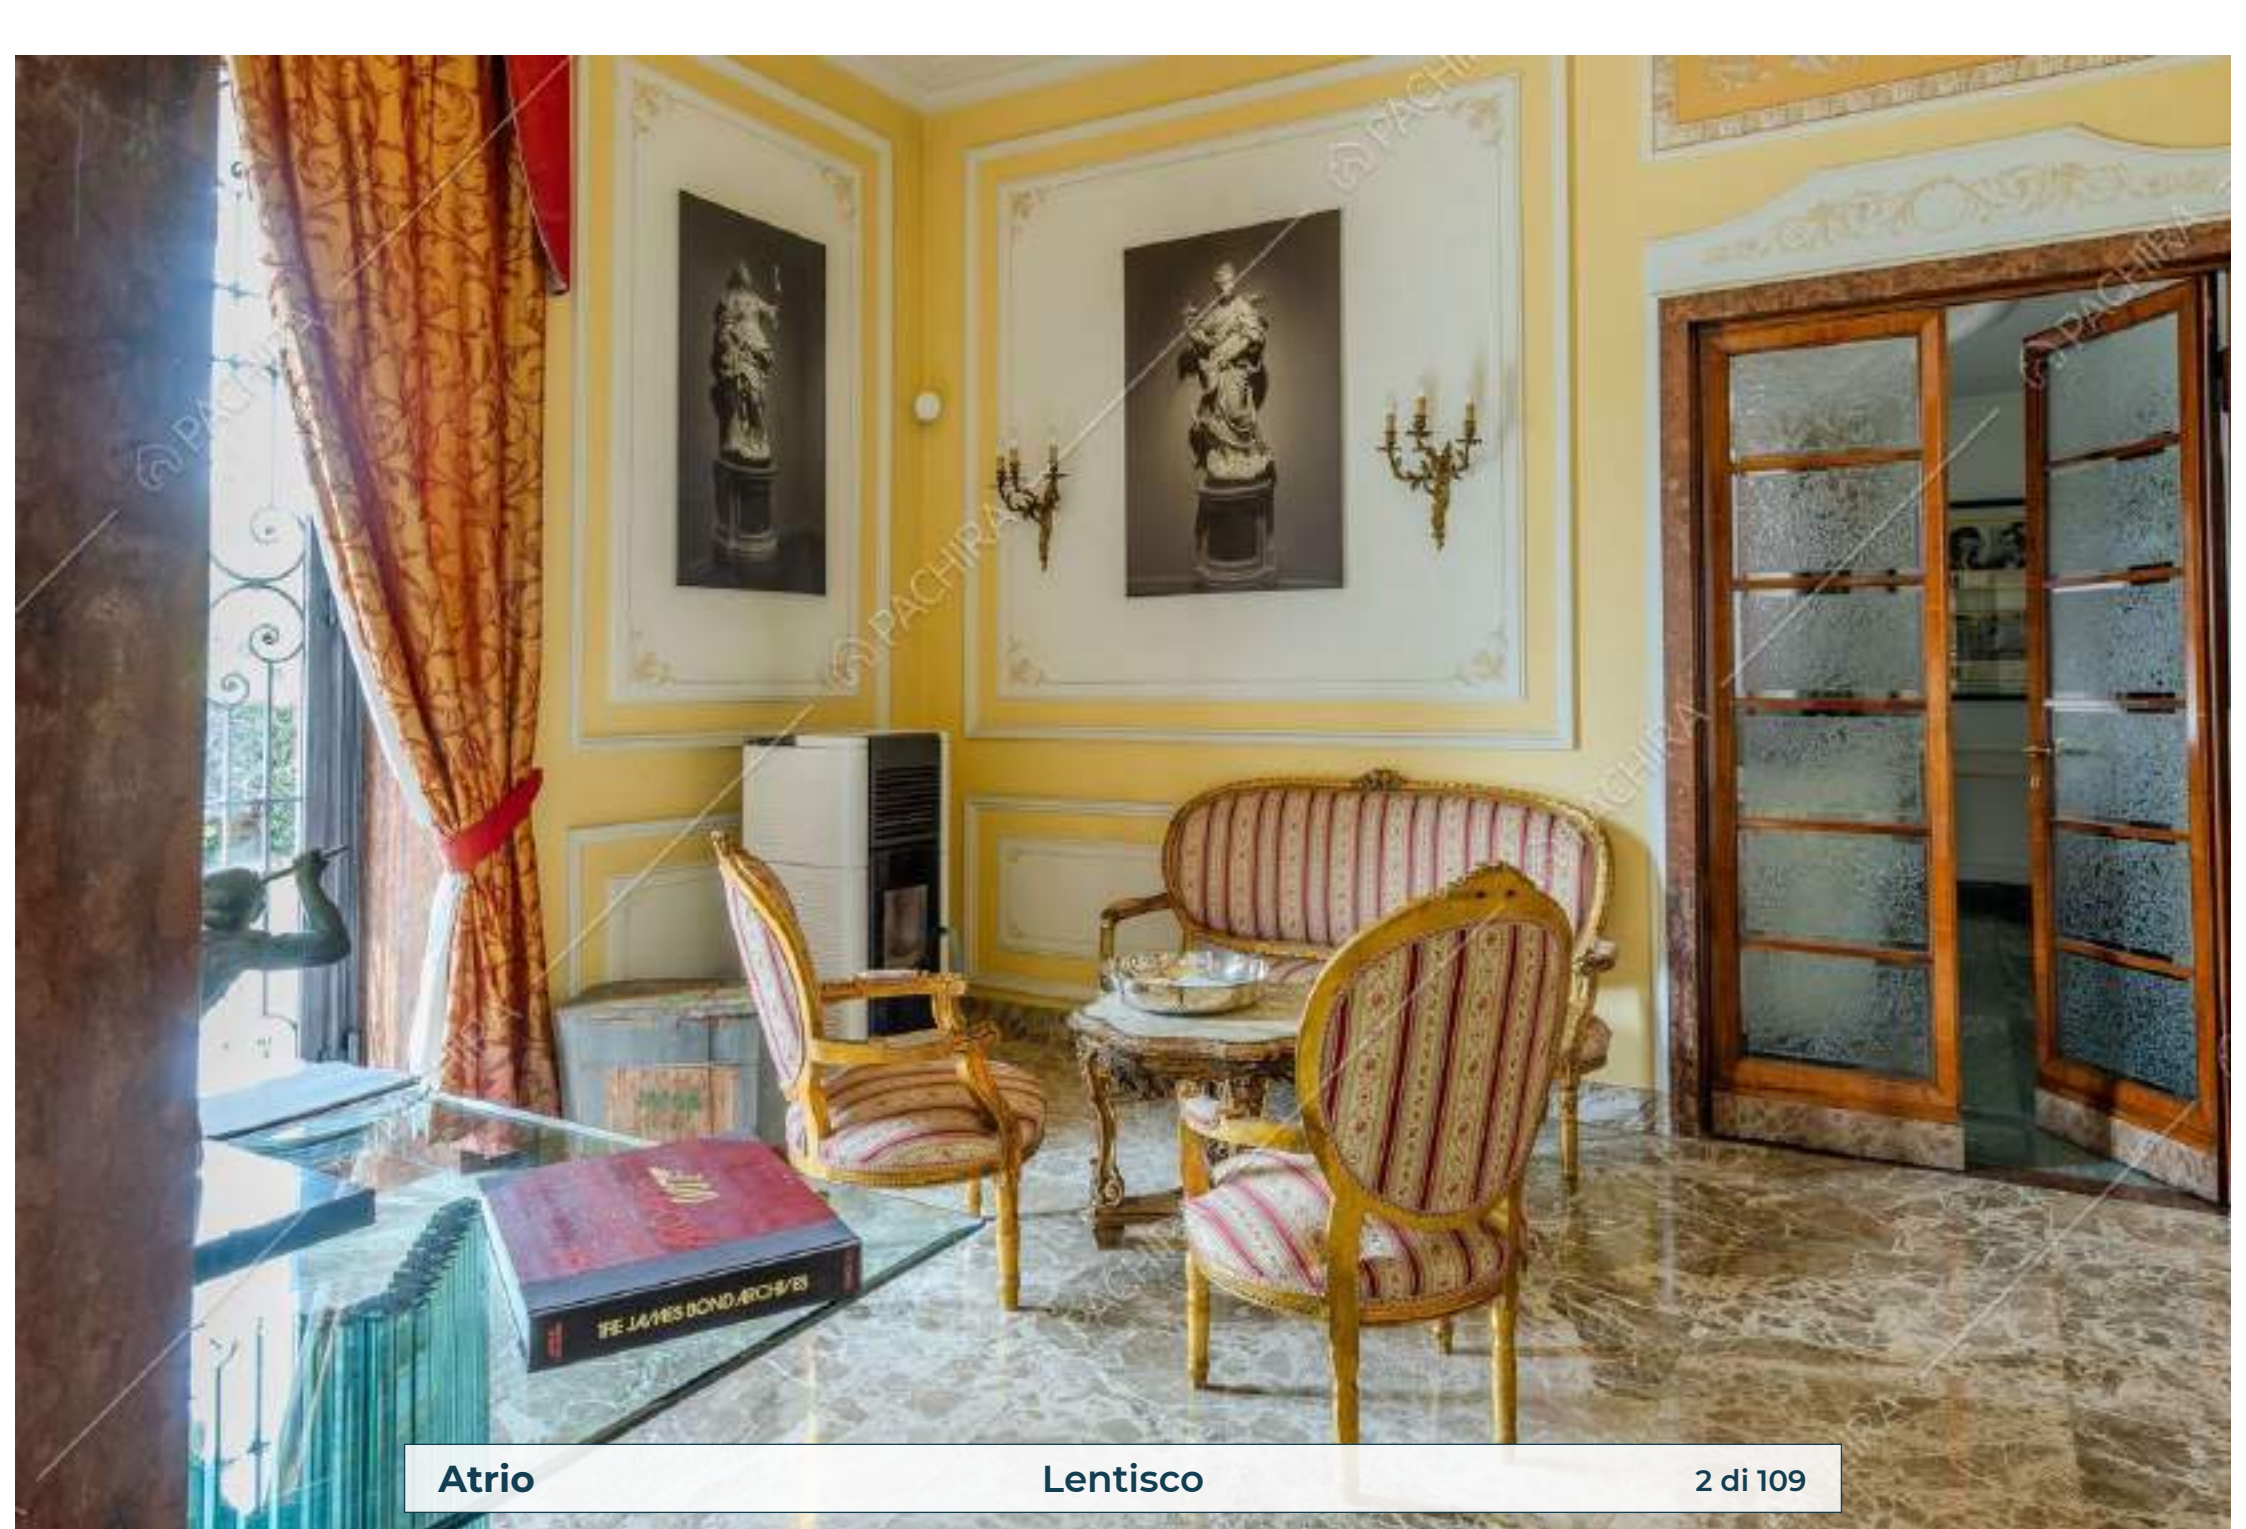

Location Lentisco

Villa

Provincia
Provincia di Varese

Superficie interna
600m²

Piano
Piano terra

Livelli
-

Atrio

Lentisco