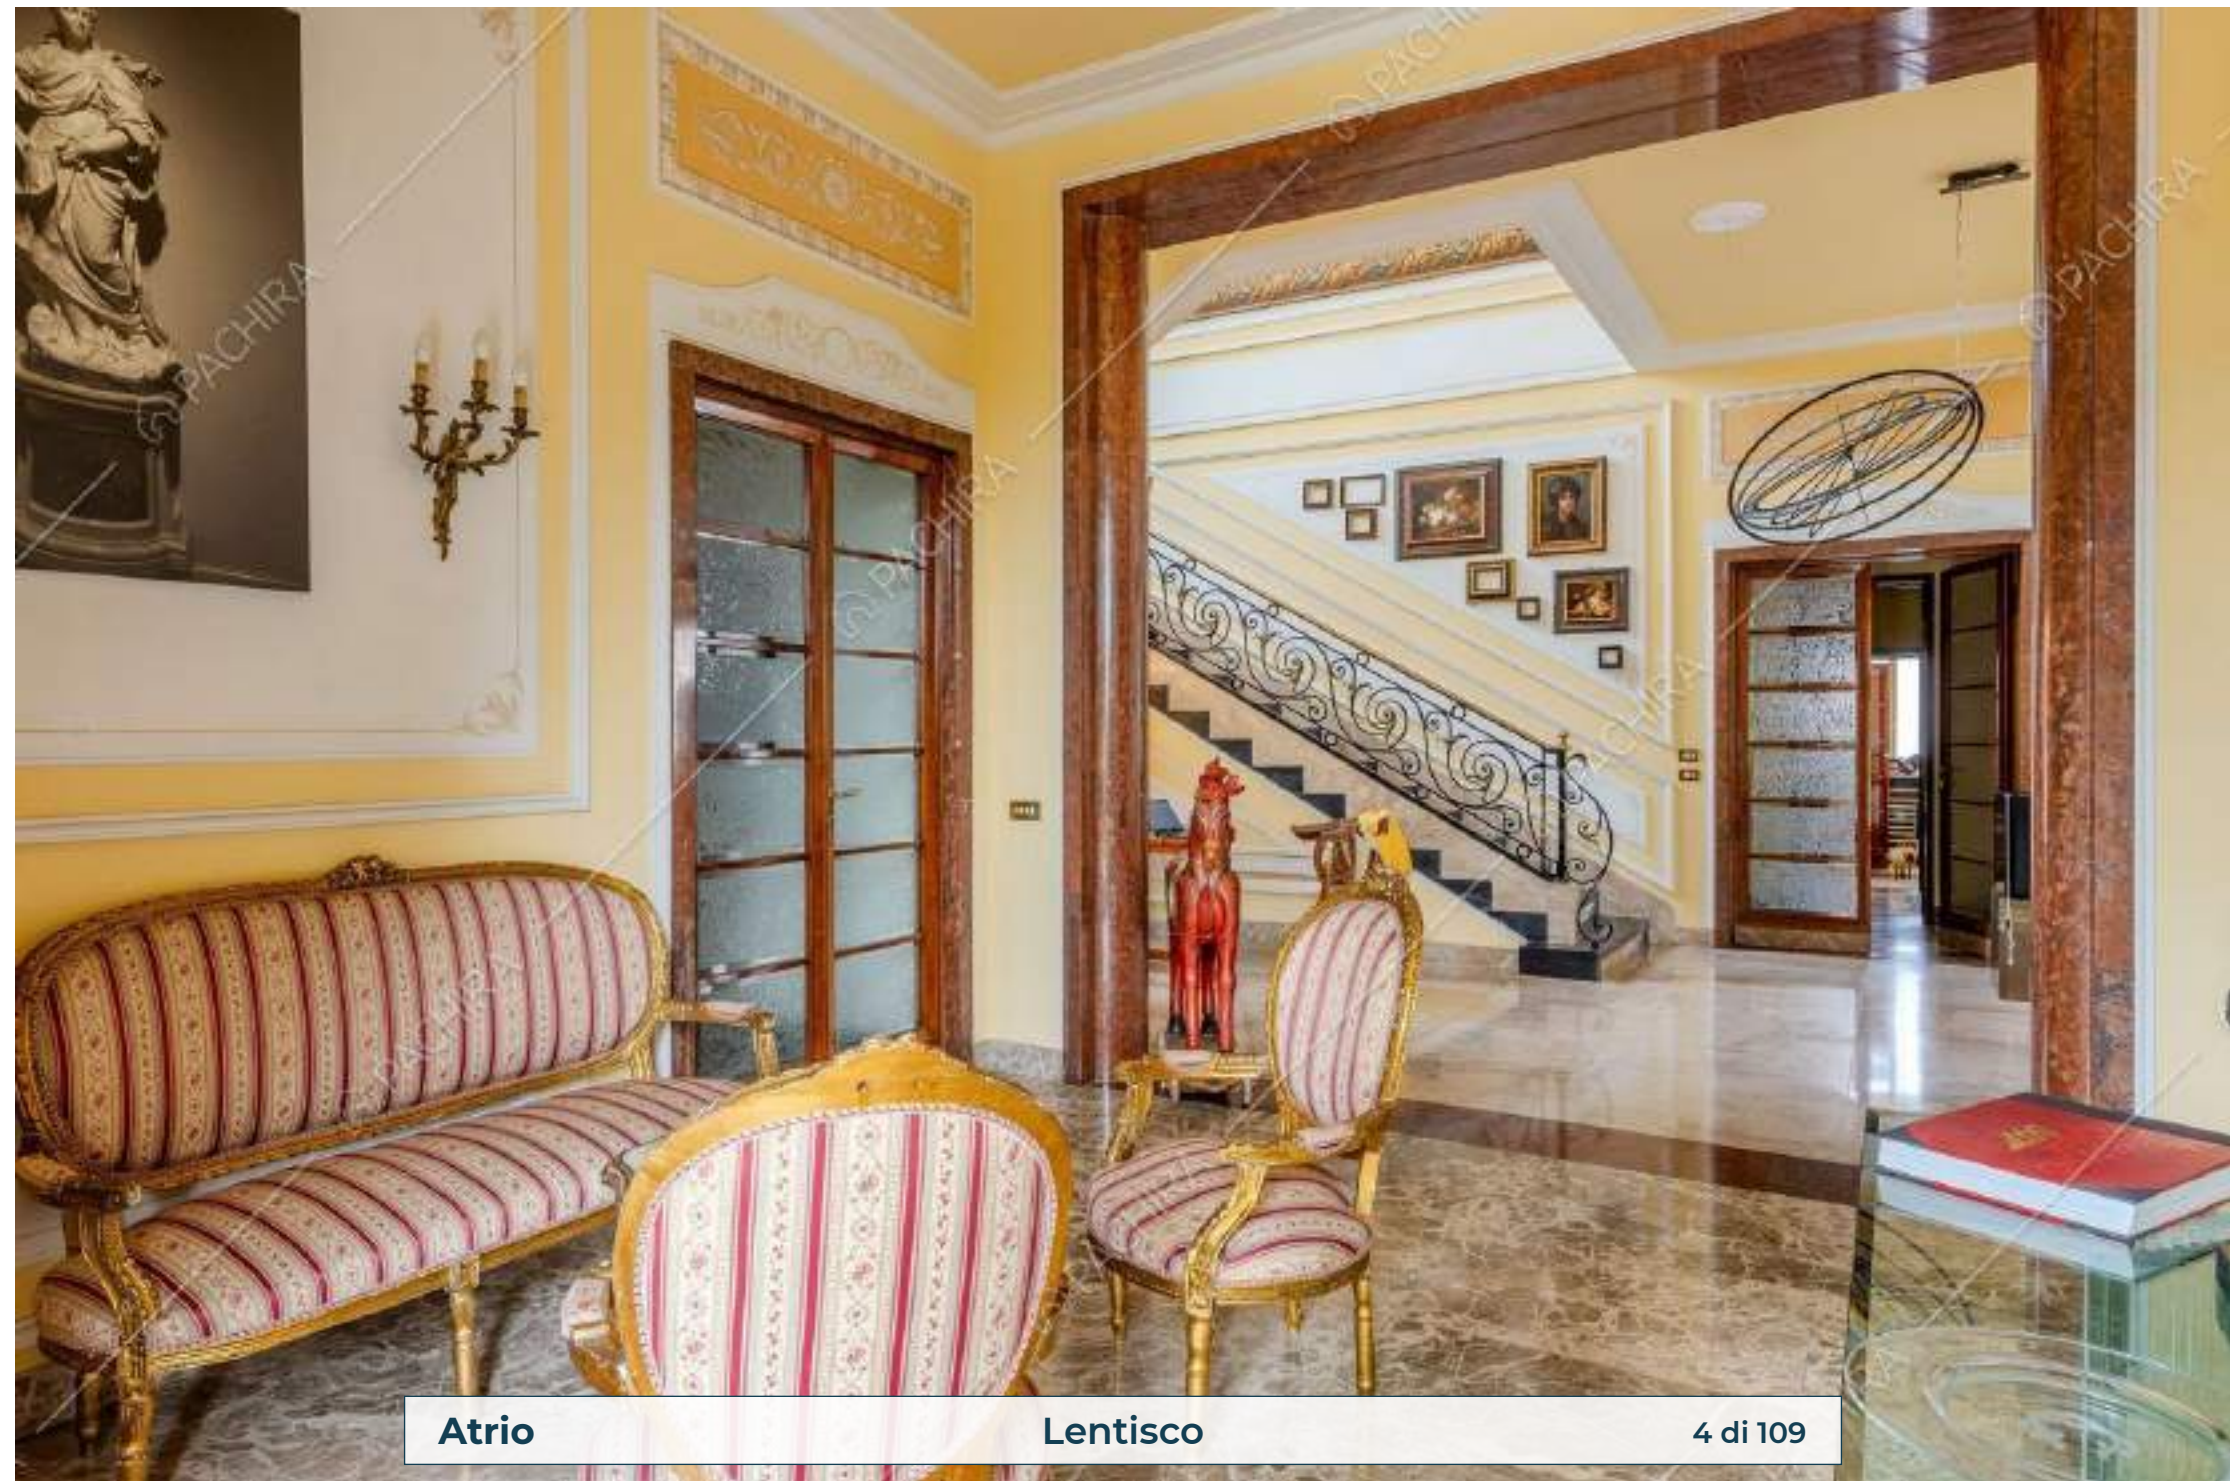

Atrio

Lentisco

4 di 109