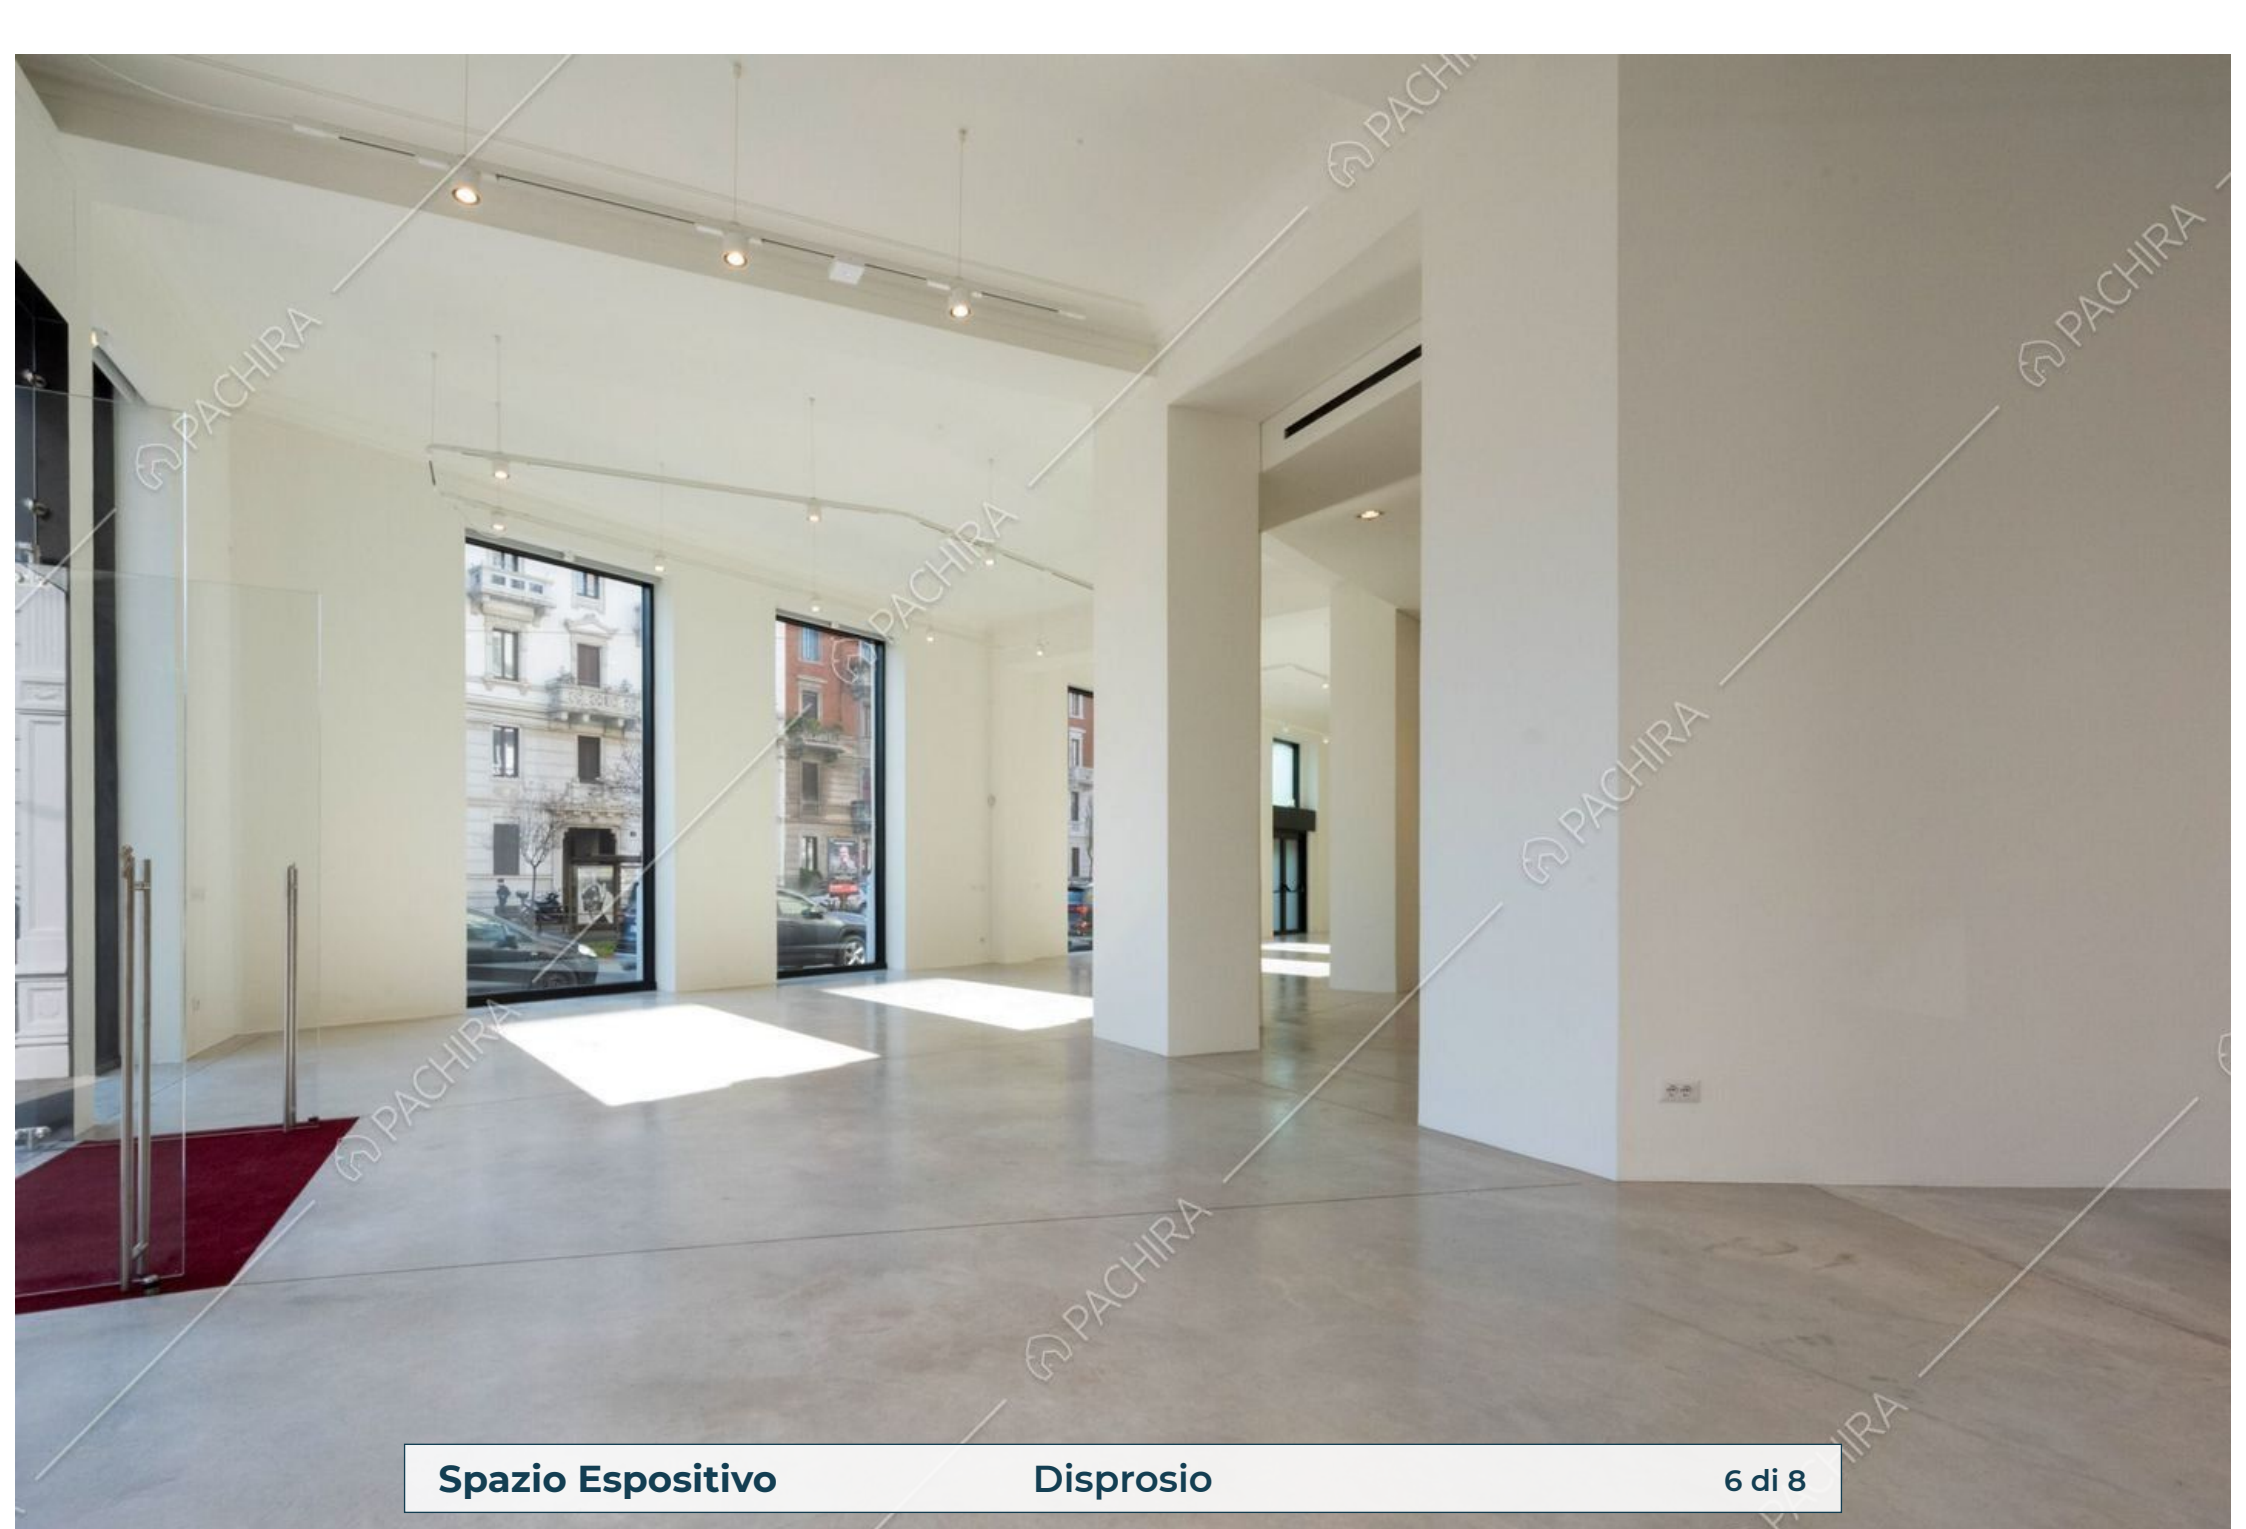

Spazio Espositivo	Disproso	6 di 8