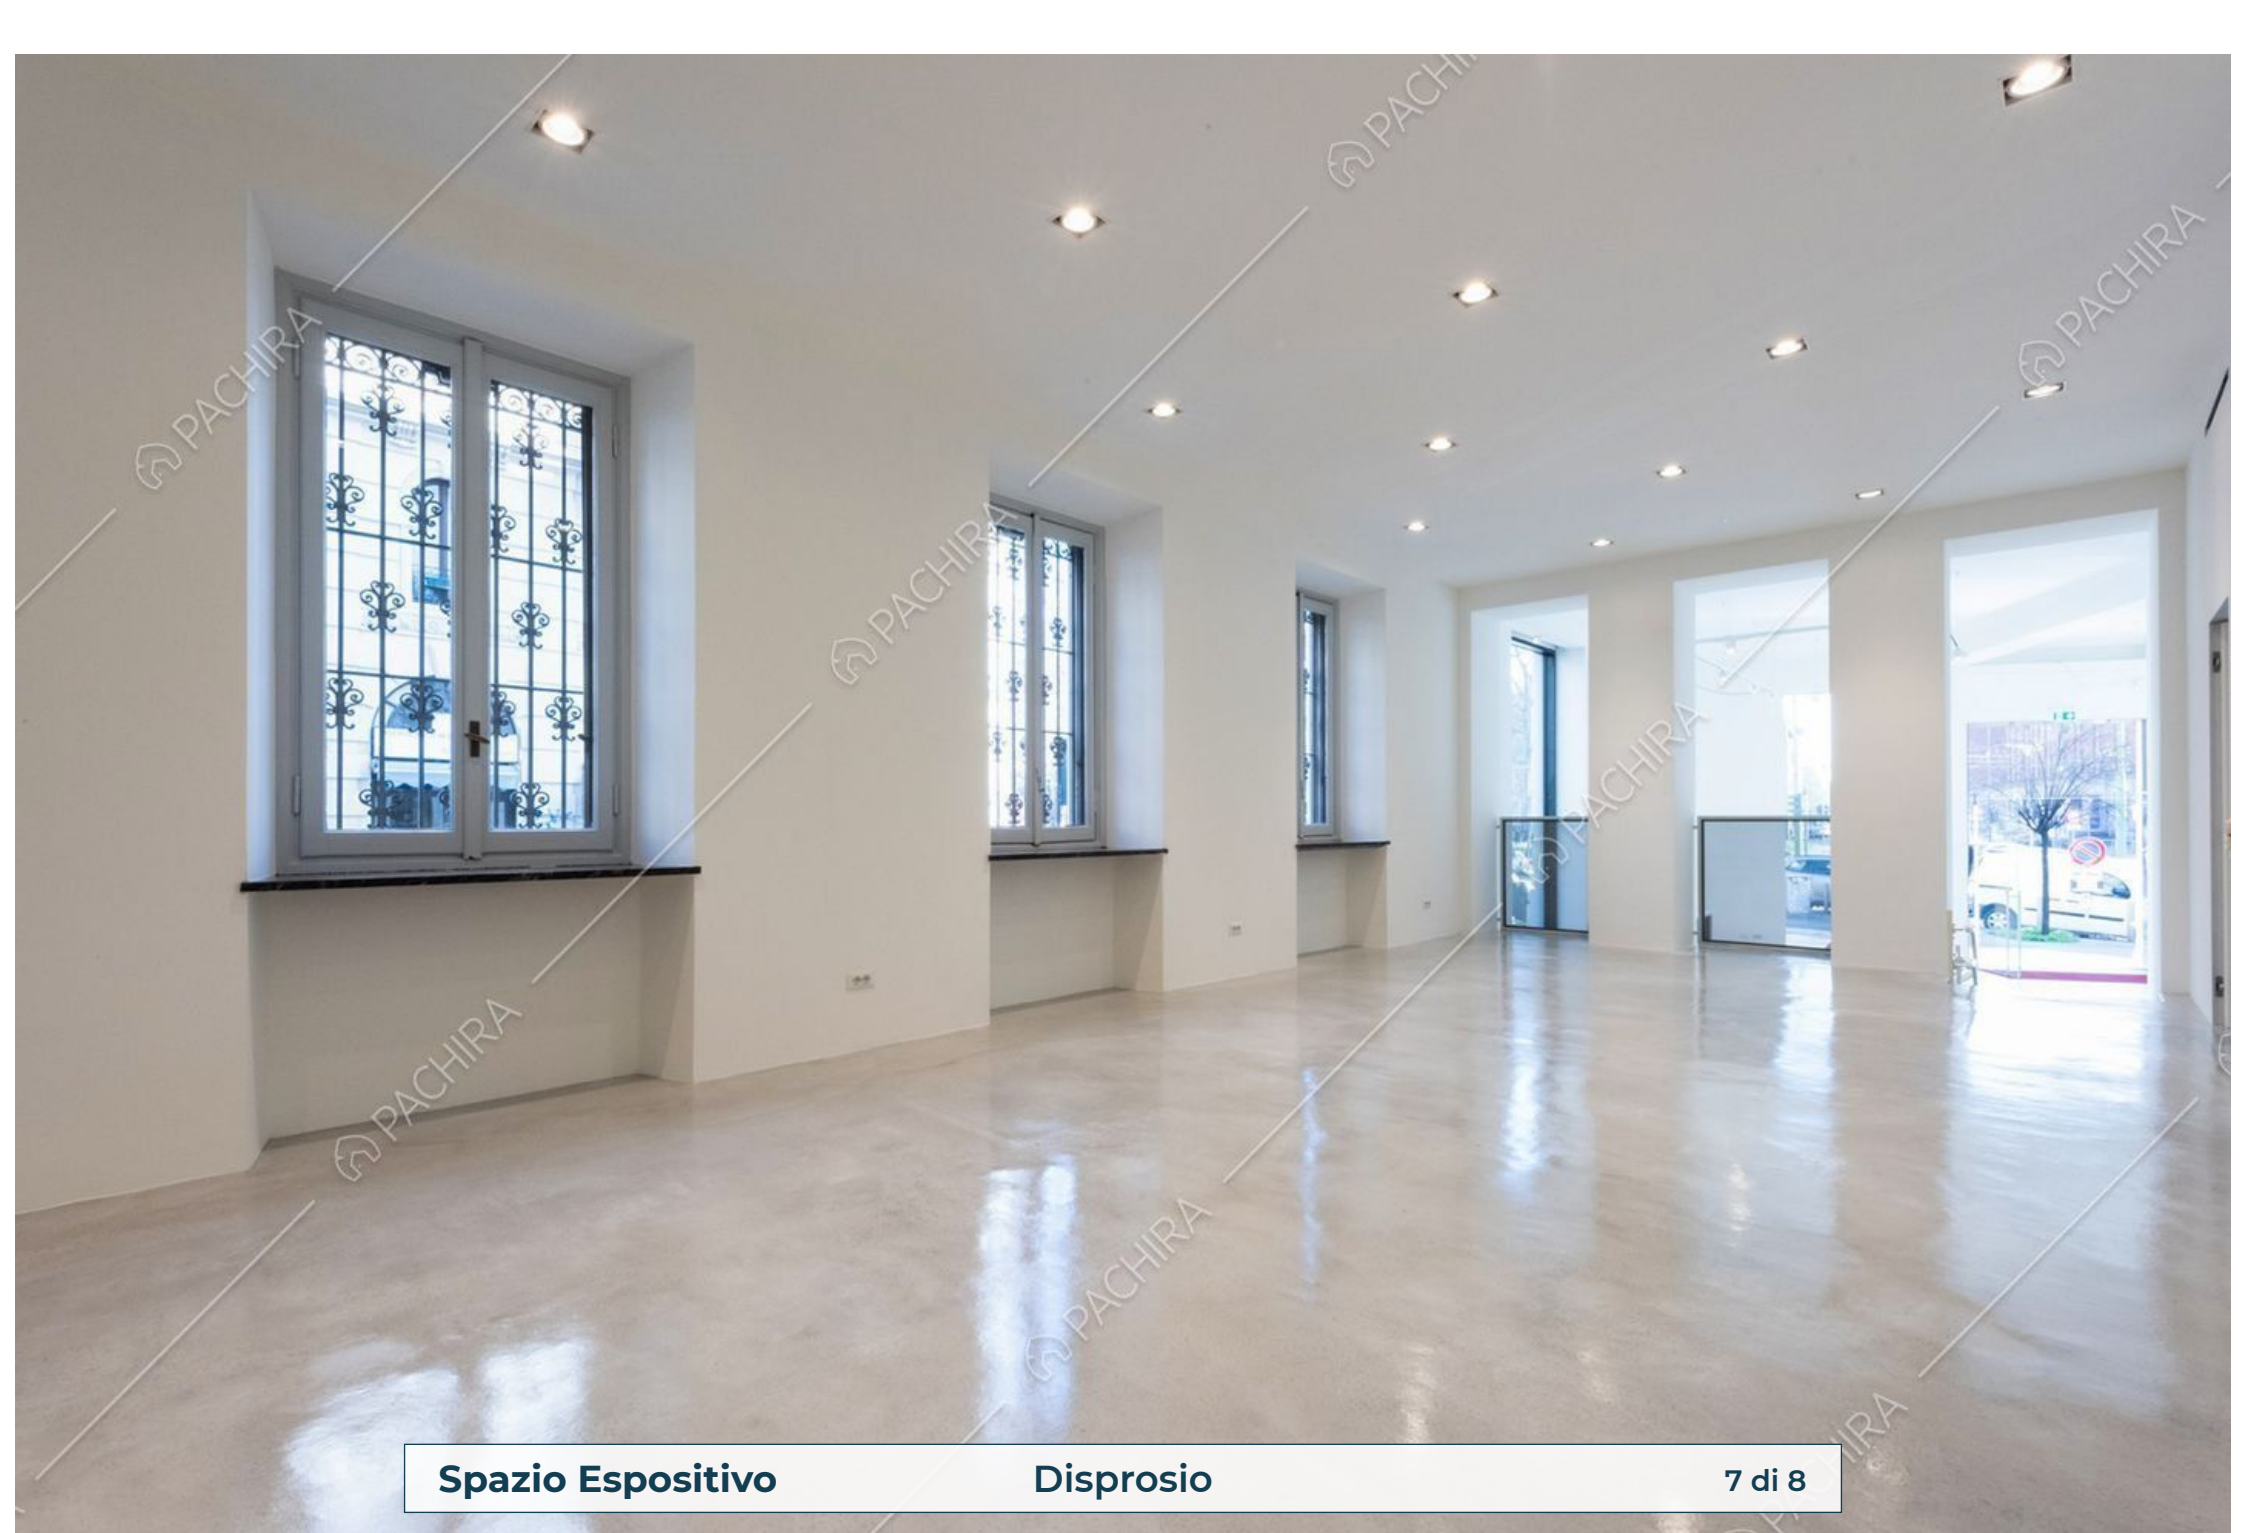

Spazio Espositivo   **Disproso**   **7 di 8**