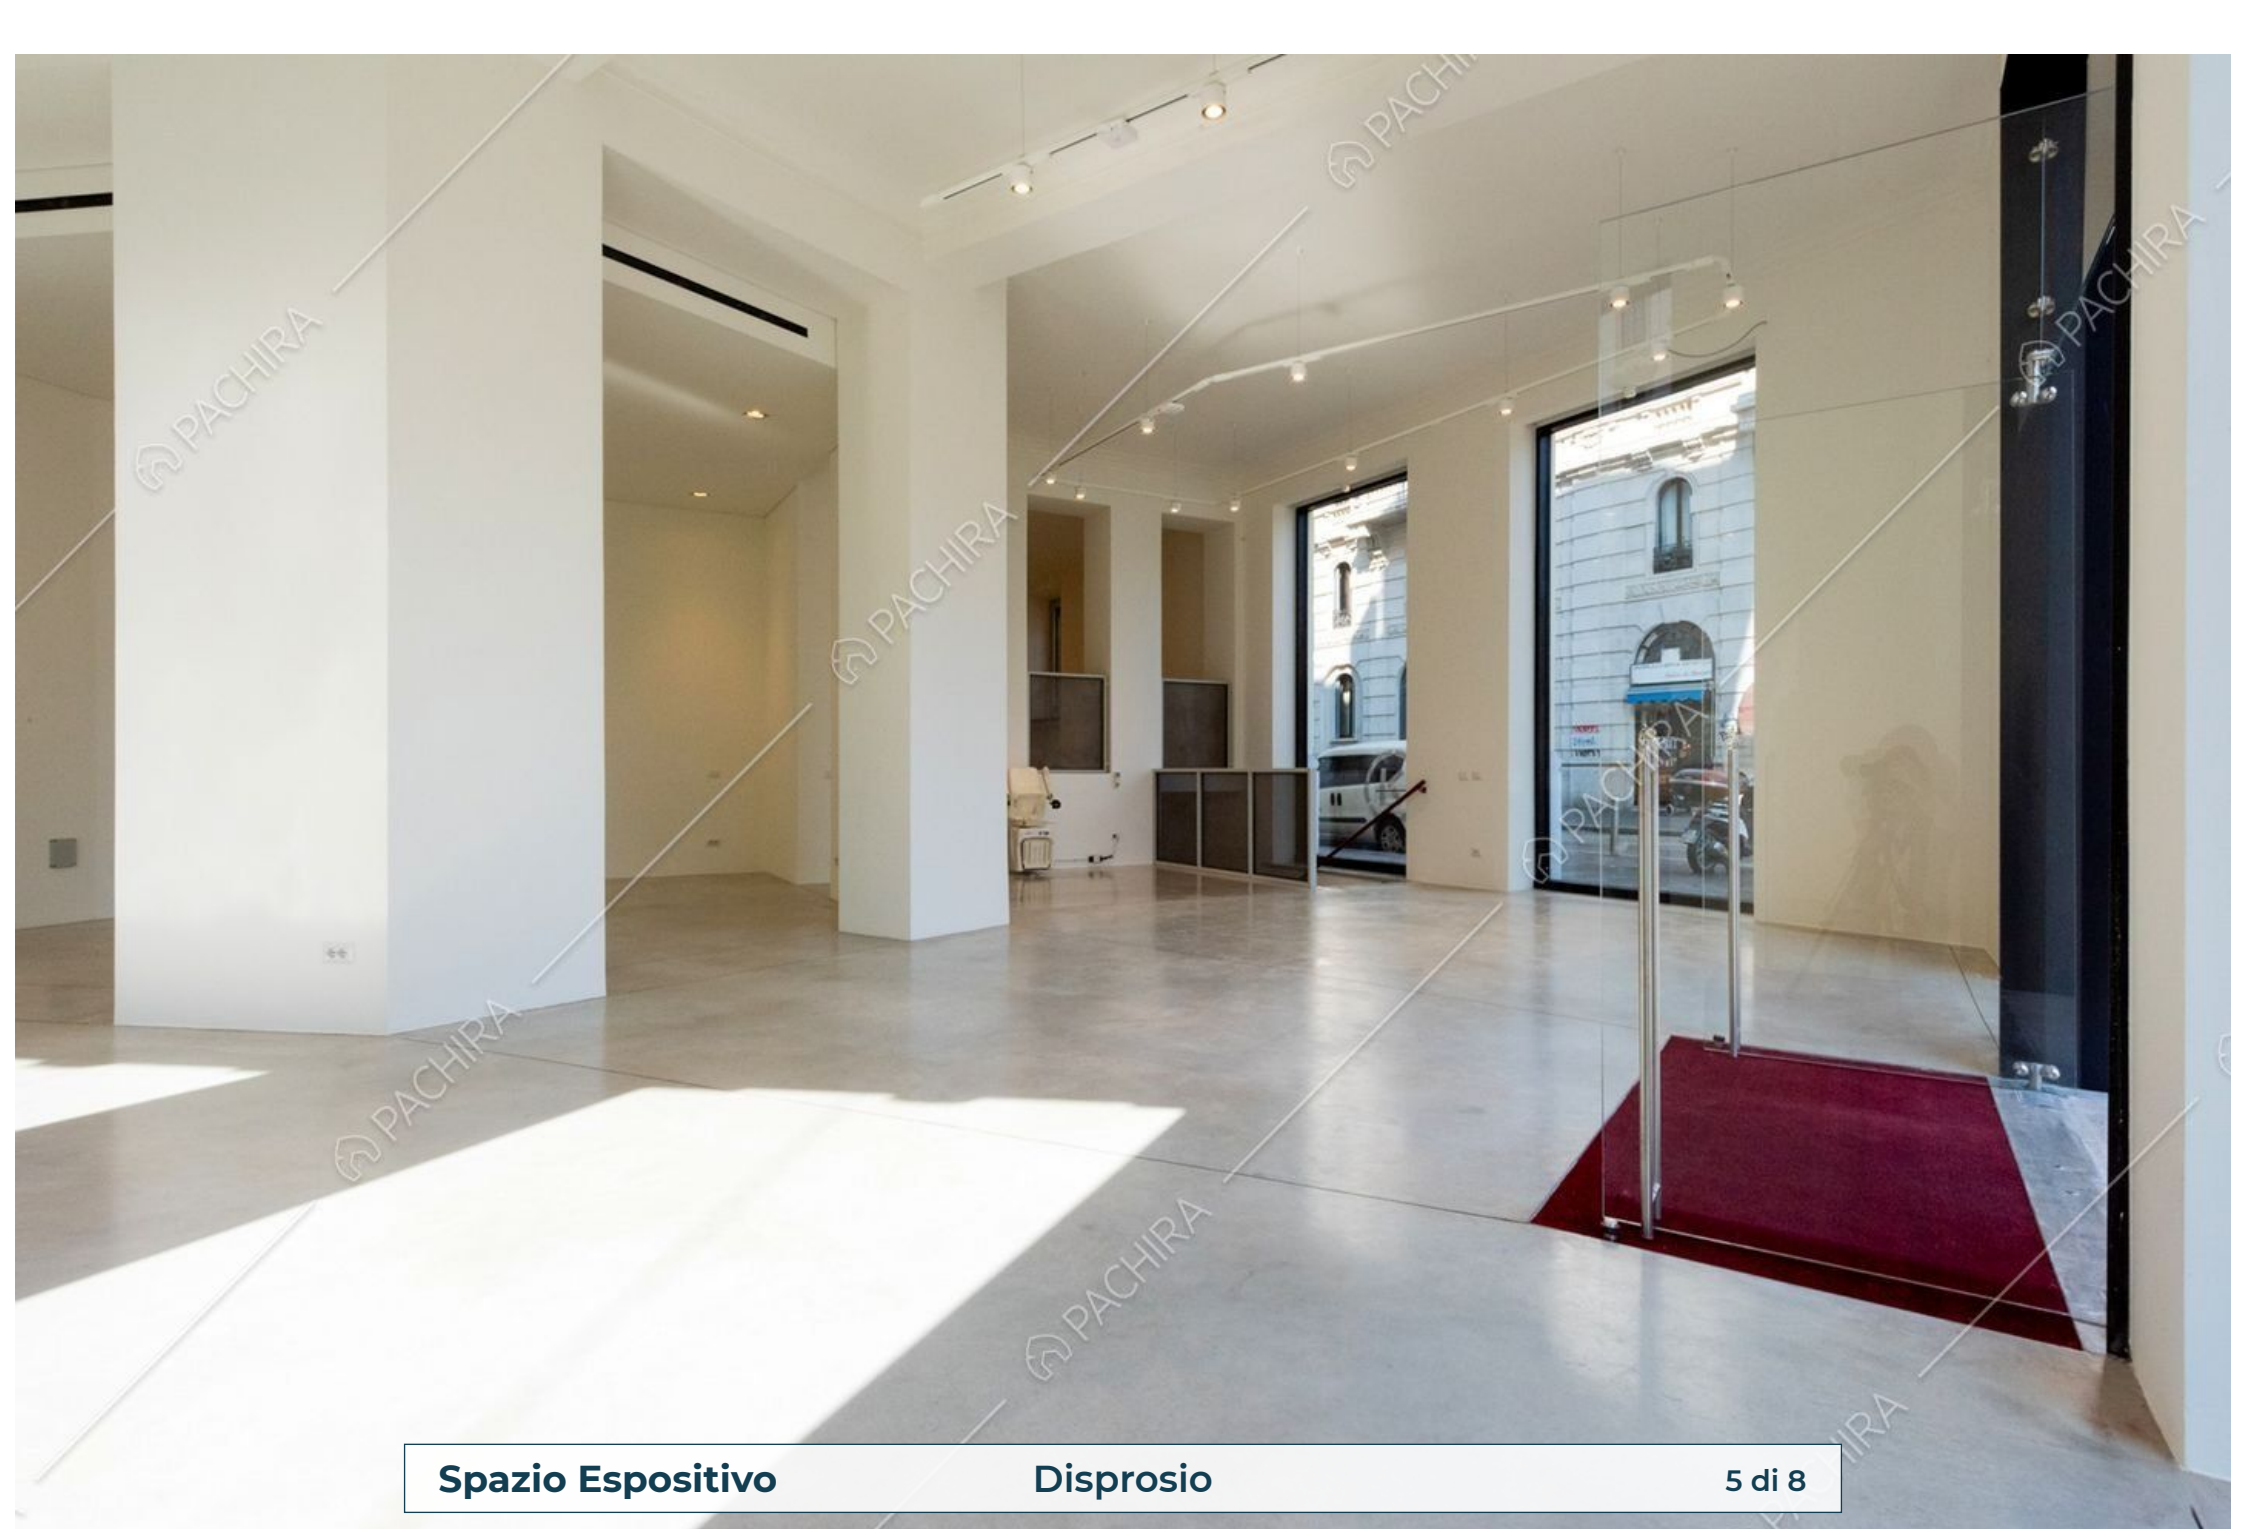

Location Disproso Espositivo

Provincia
Città metropolitana di
Milano

Zona
Porta Venezia

Superficie interna
300m²

Piano
Piano terra

Livelli
3

Spazio Espositivo

Disprosoio