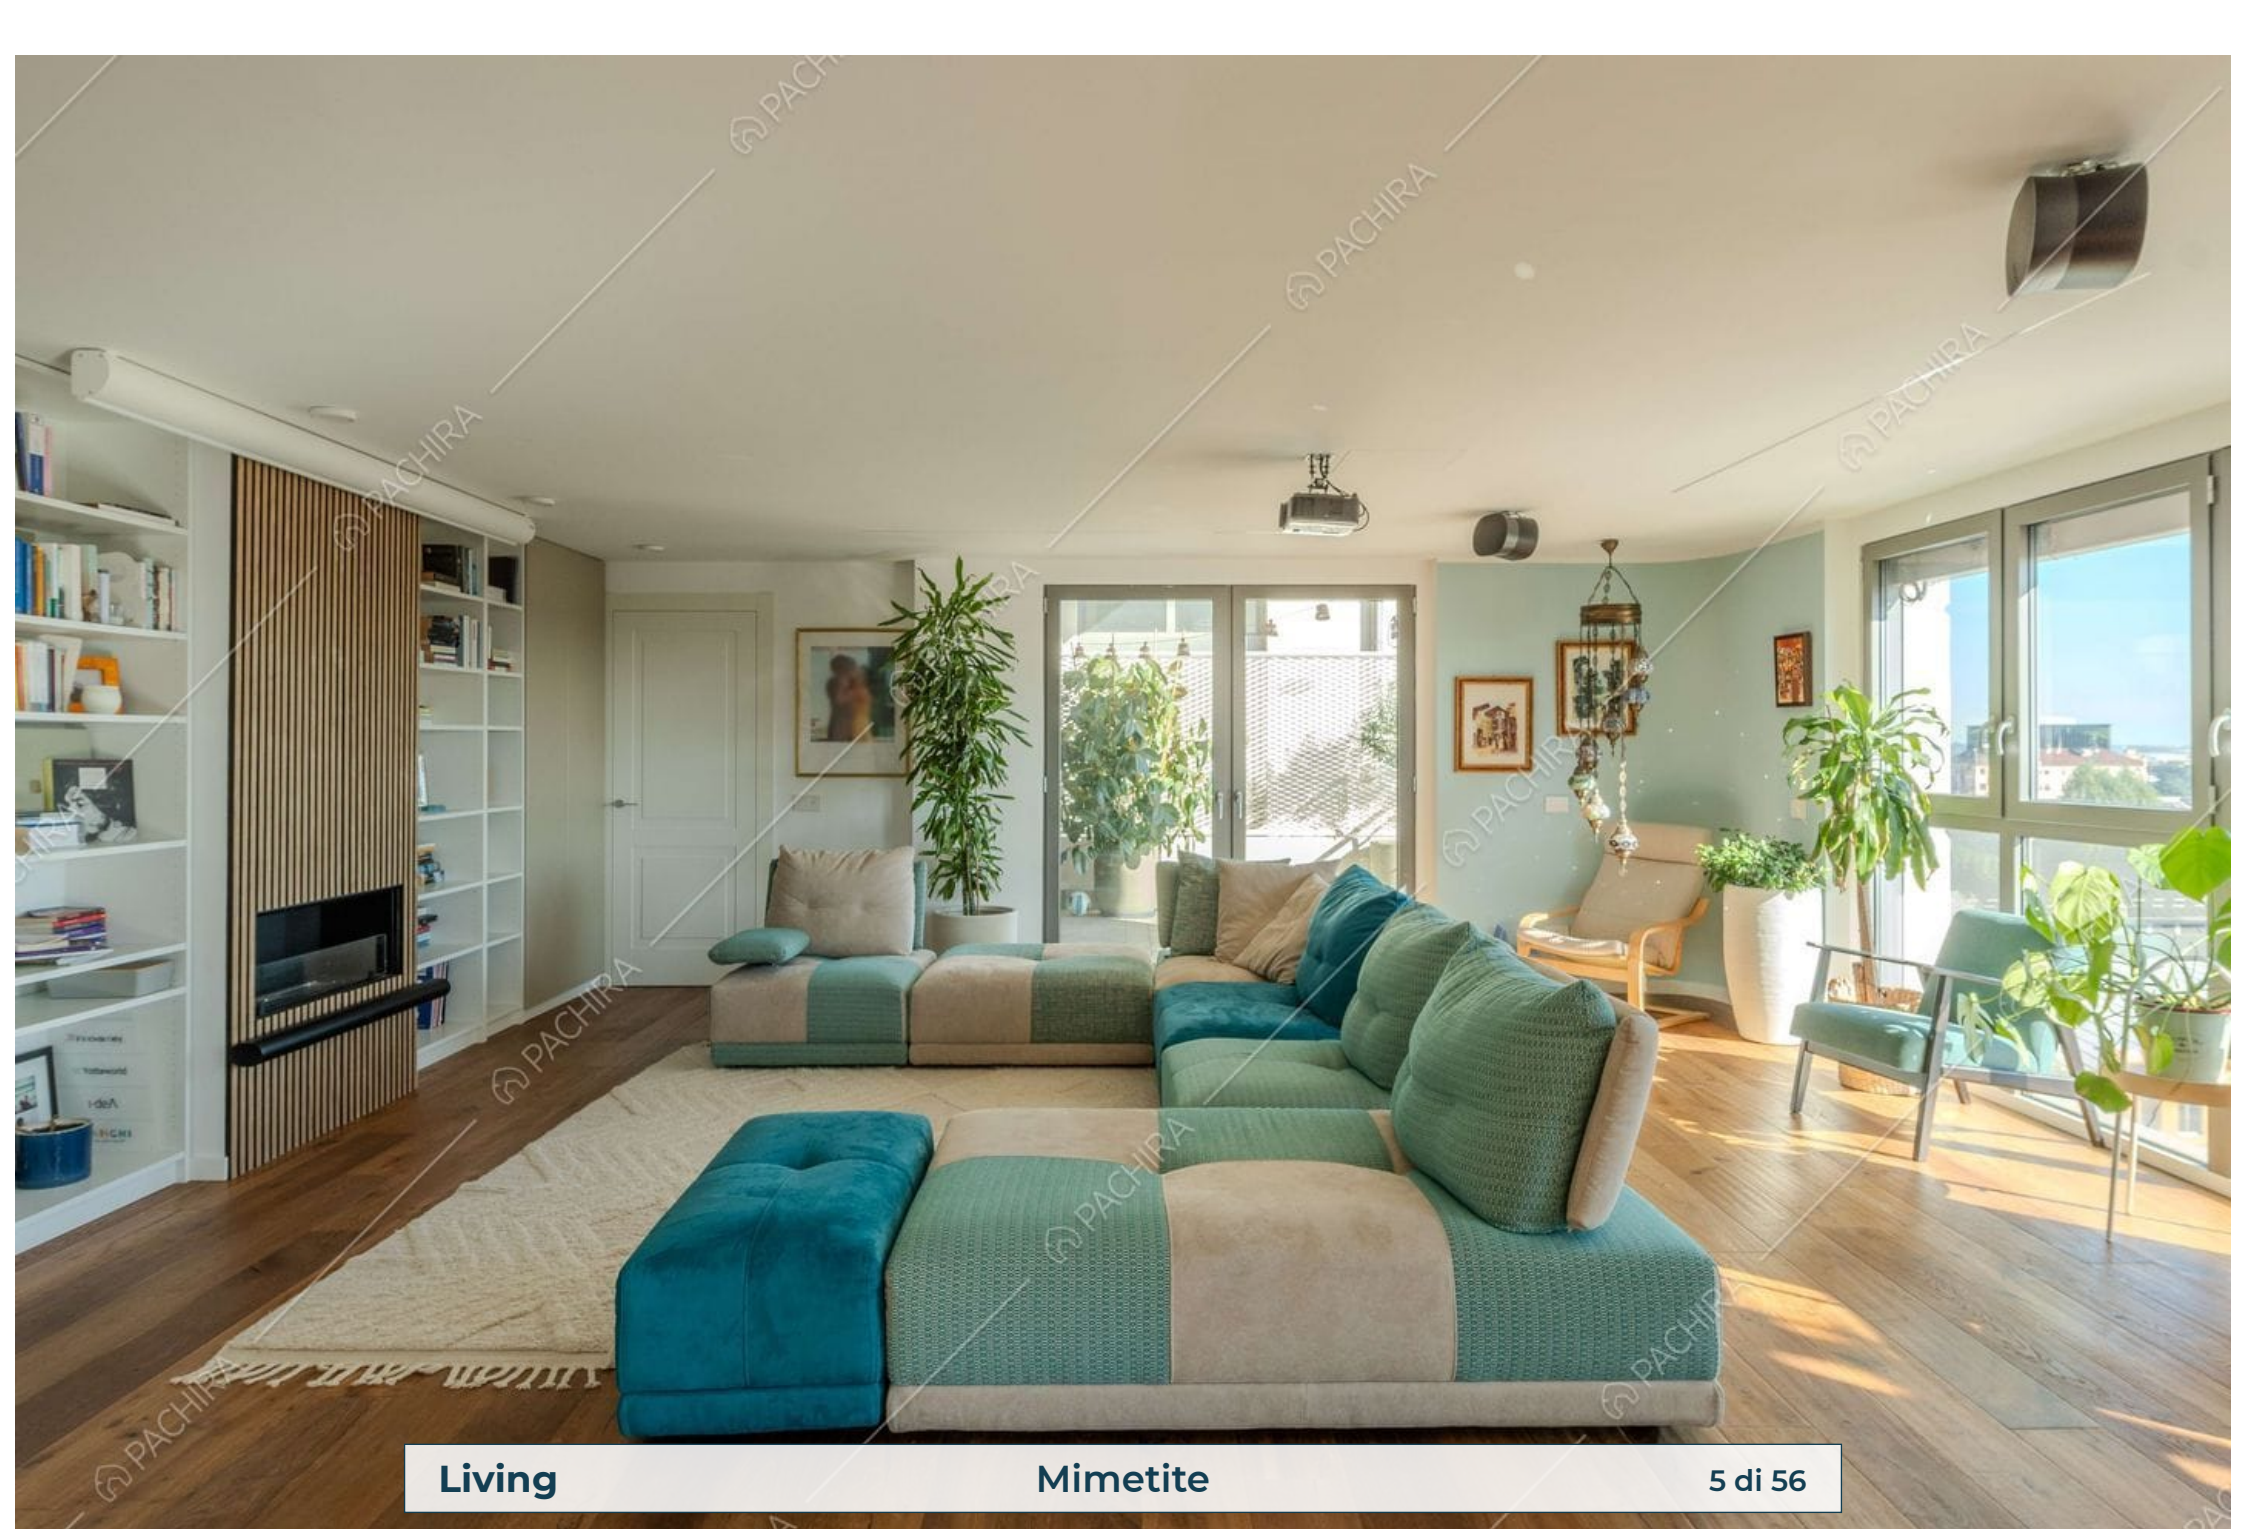

Living **Mimetite** **5 di 56**