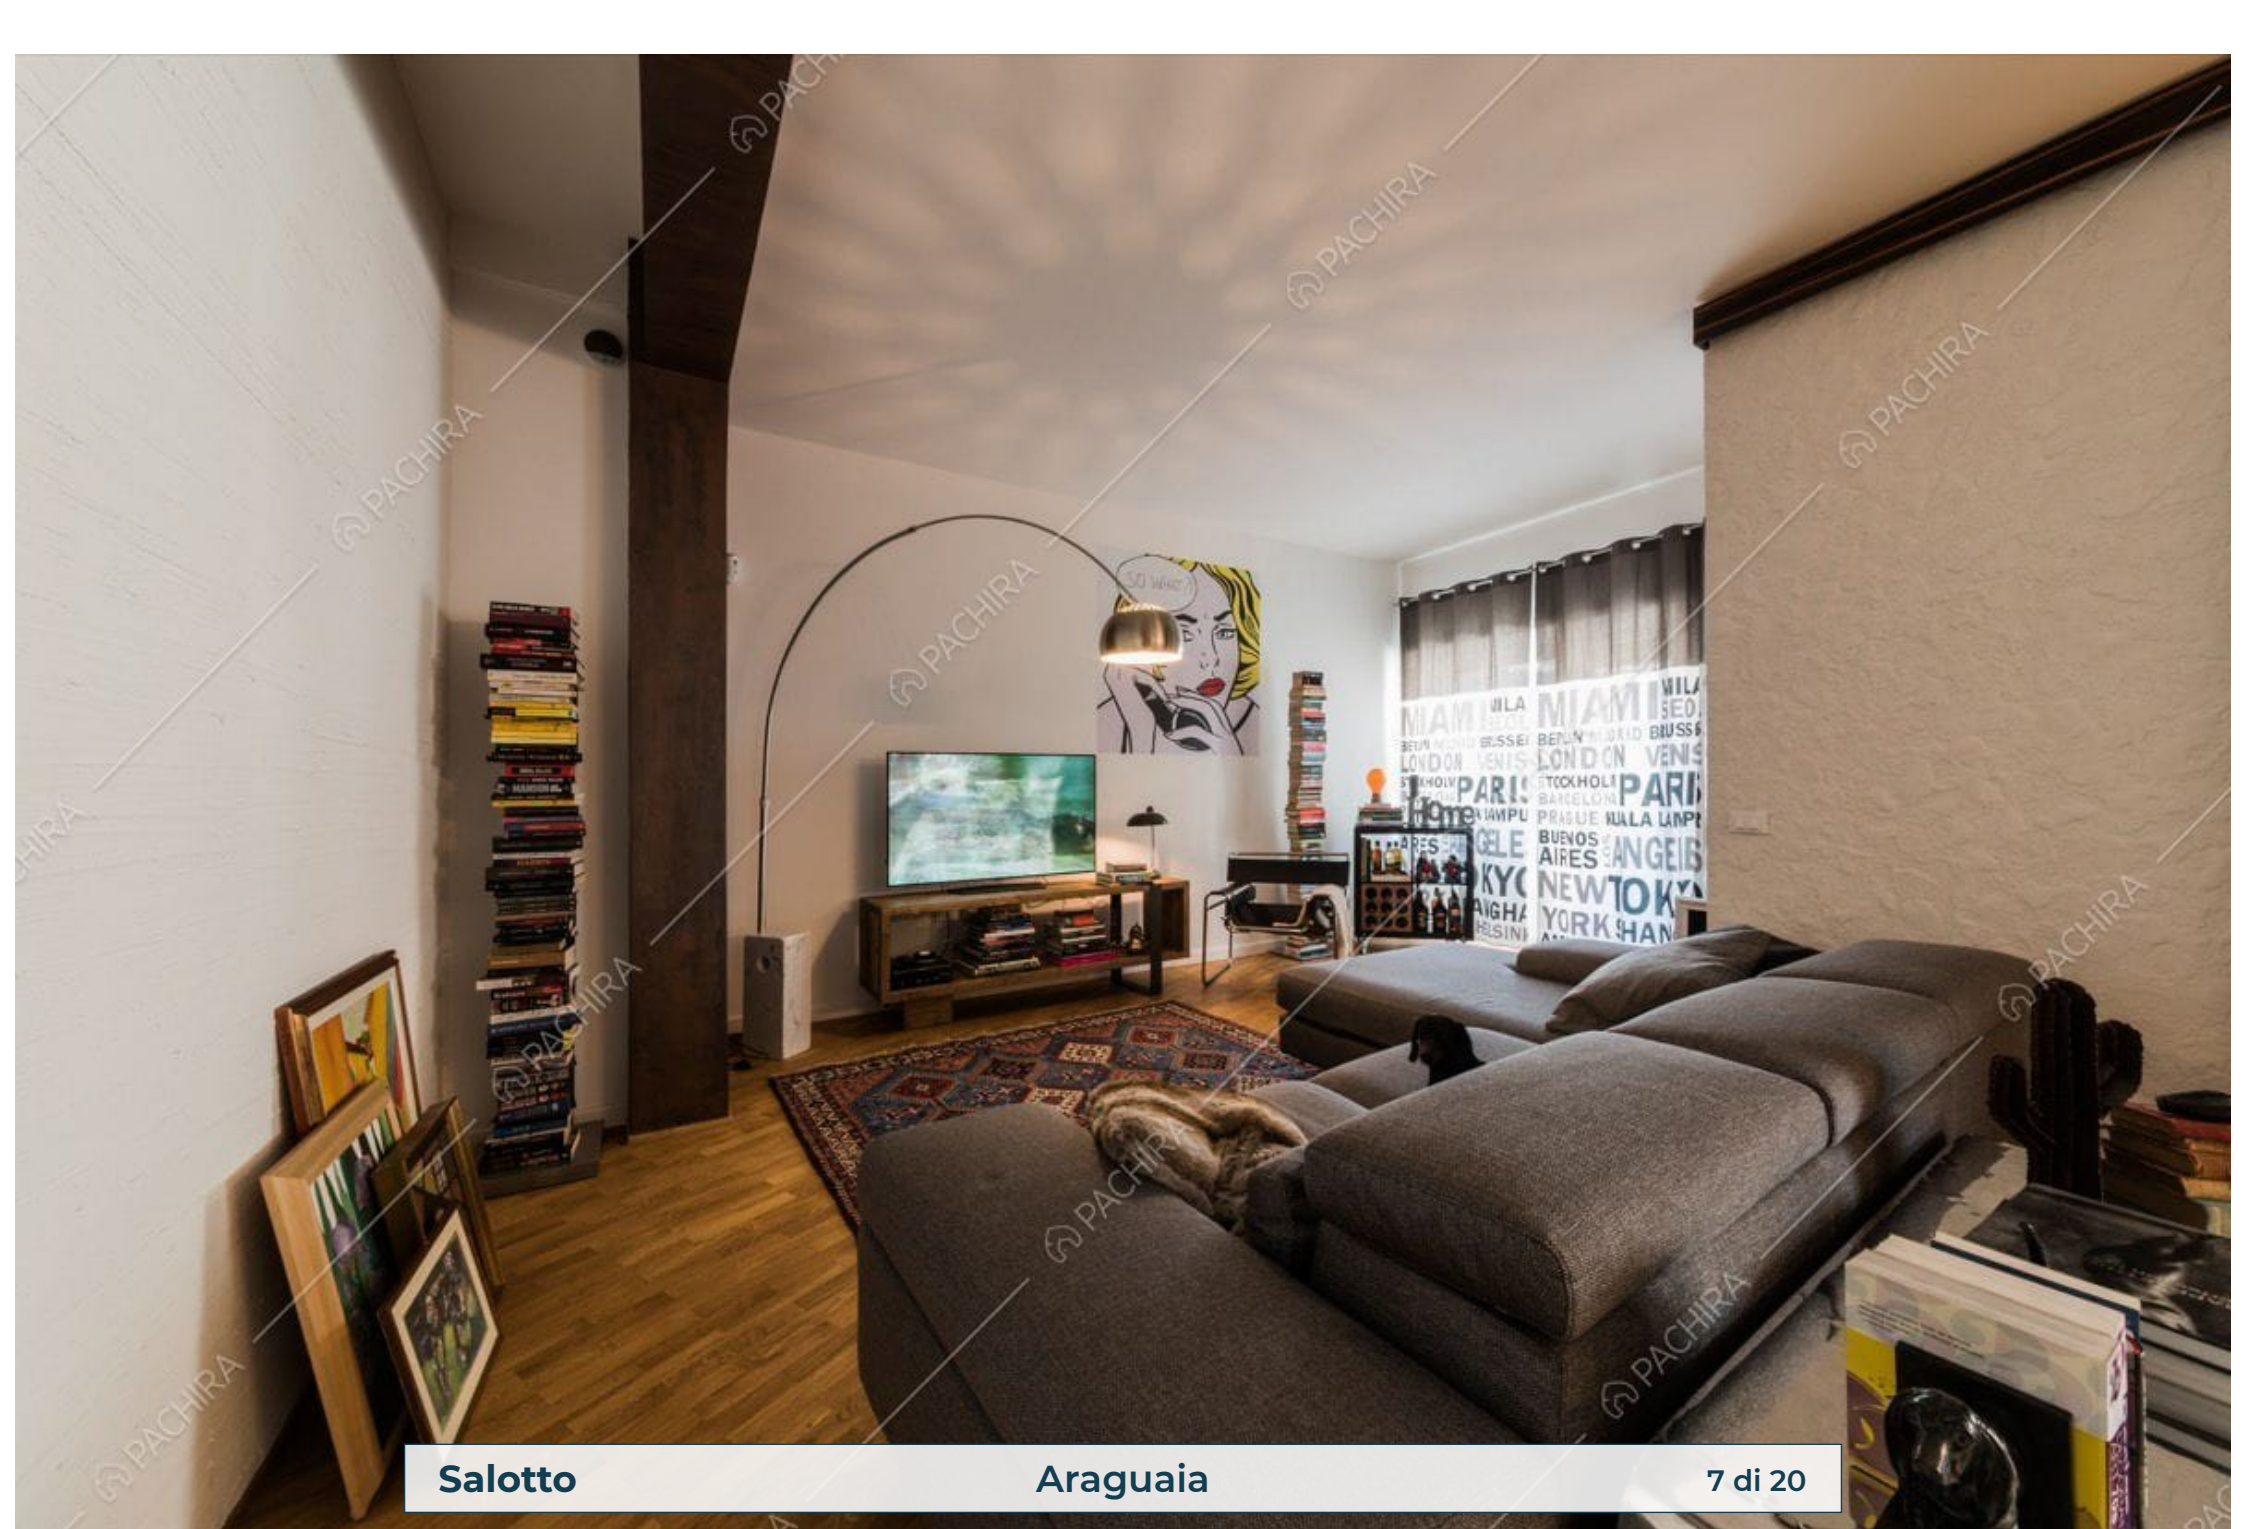

## Location Araguaia Appartamento

Provincia  
Città metropolitana di  
Roma Capitale

Zona  
Quartiere XVI Monte  
Sacro

Superficie interna  
167m<sup>2</sup>

Piano                      Livelli  
5° piano                1

**Salotto** **Araguaia** 2 di 20

**Salotto** **Araguaia** 3 di 20

**Salotto** **Araguaia** 4 di 20

Salotto

Araguaia

5 di 20

**Salotto** **Araguaia** 6 di 20

**Salotto** **Araguaia** 7 di 20