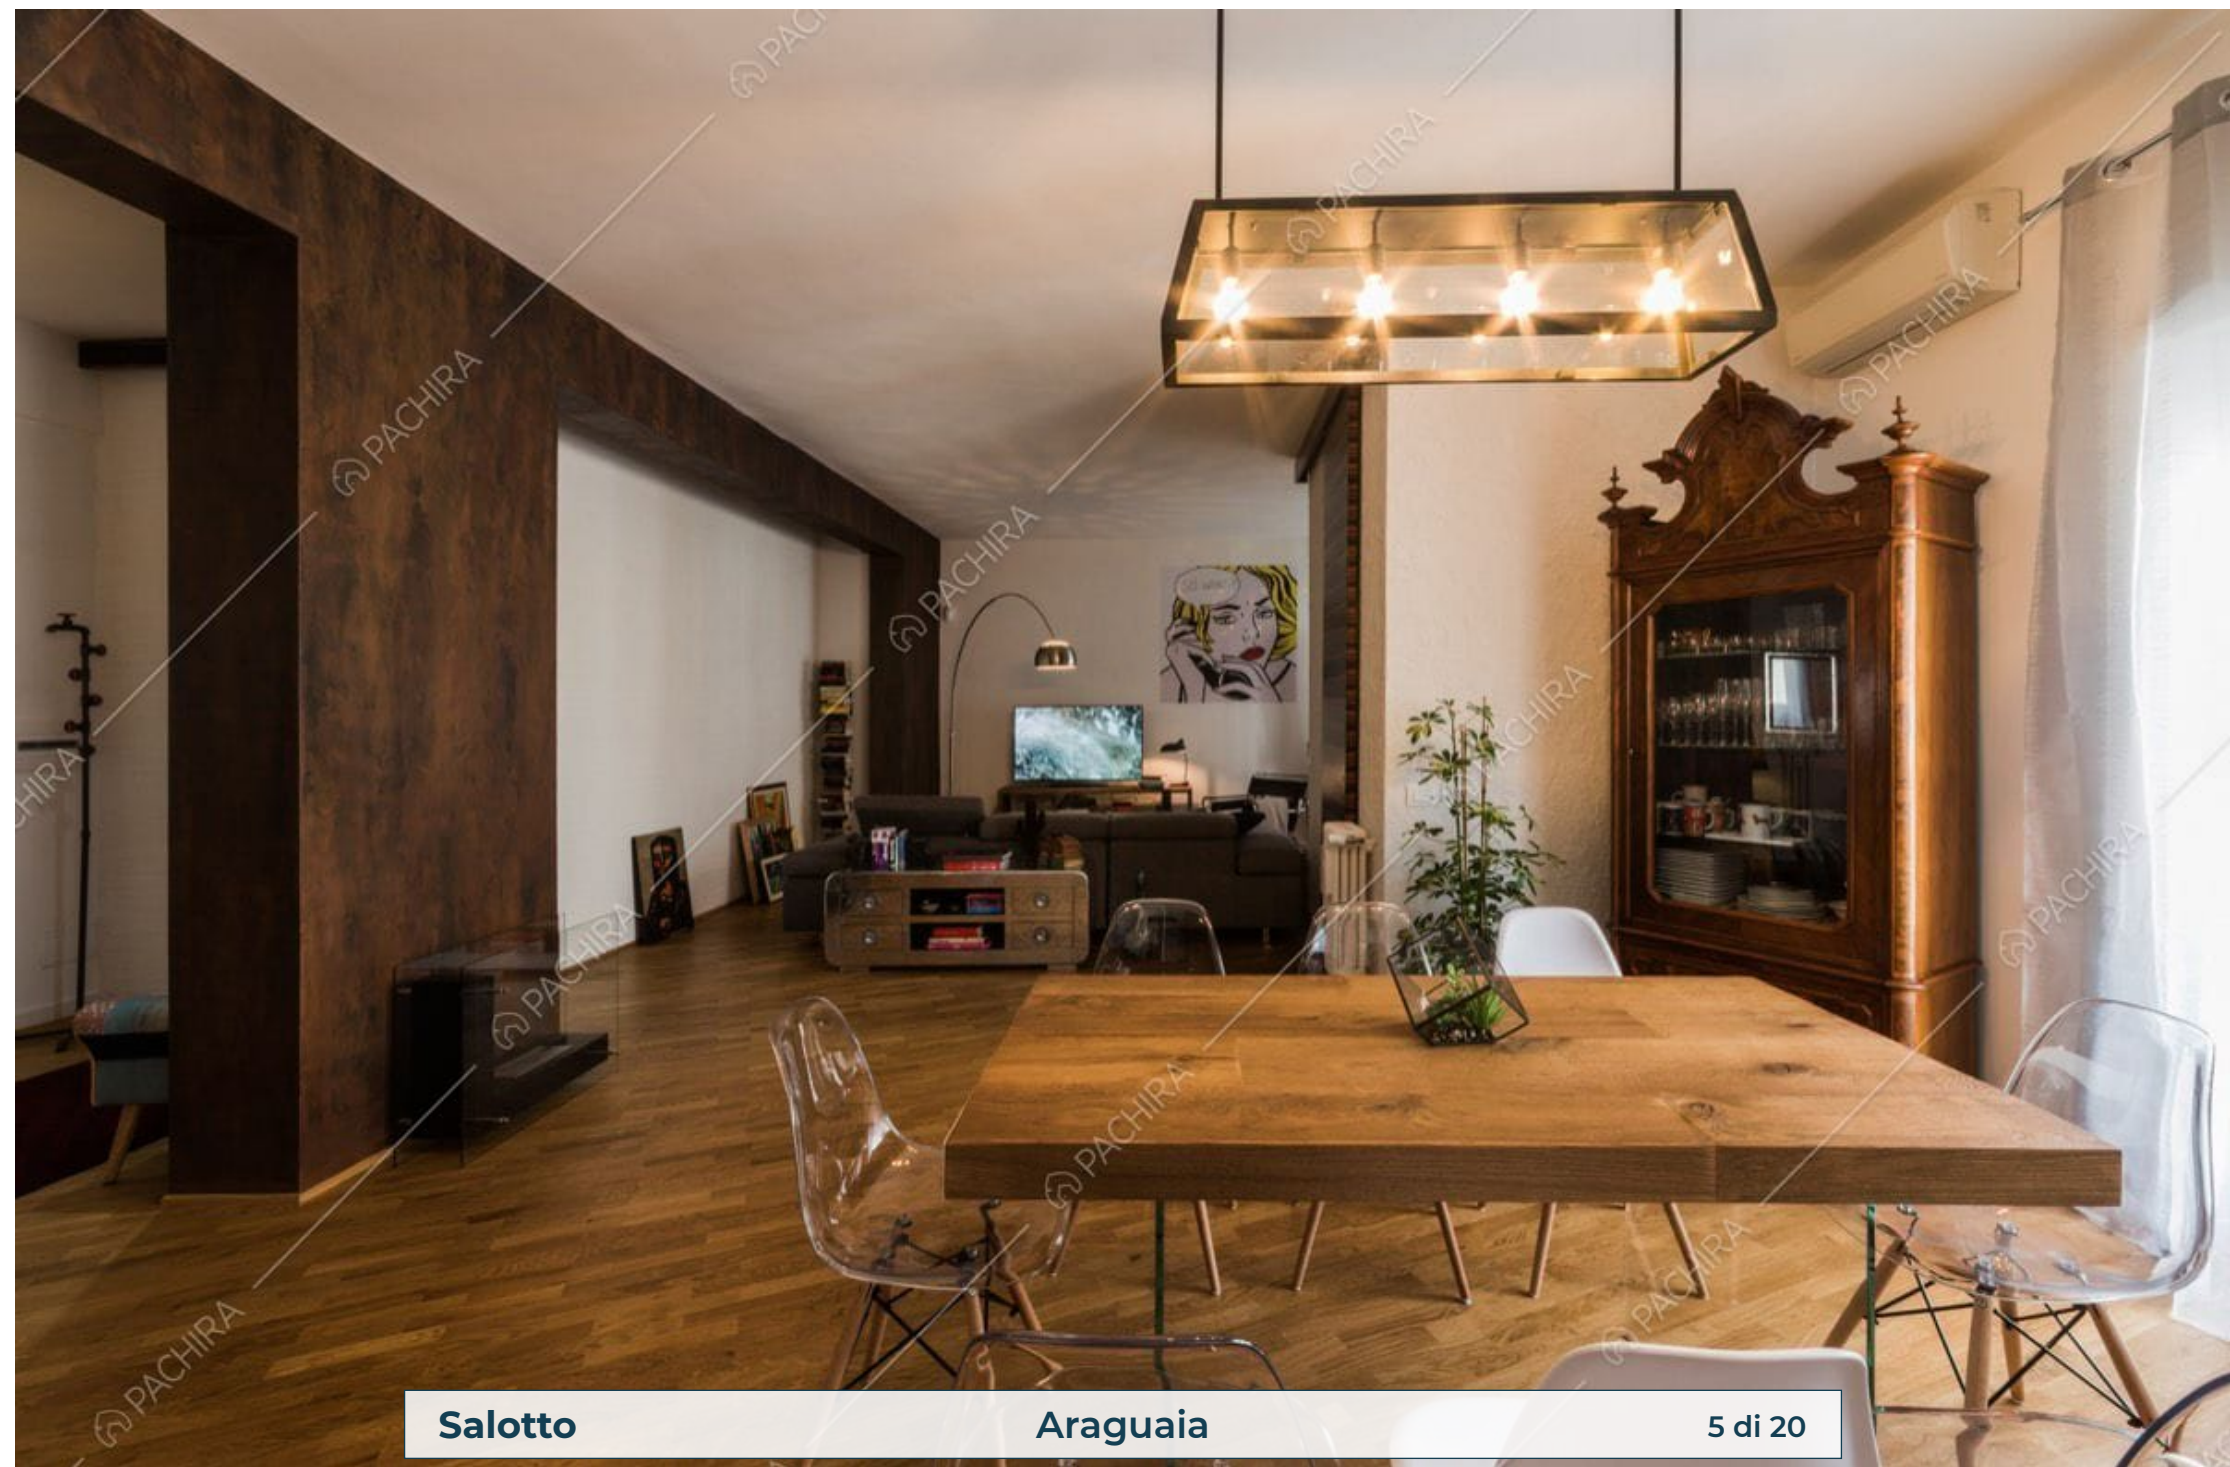

## Location Araguaia Appartamento

Provincia  
Città metropolitana di  
Roma Capitale

Zona  
Quartiere XVI Monte  
Sacro

Superficie interna  
167m<sup>2</sup>

Piano                      Livelli  
5° piano                1

**Salotto** **Araguaia** 2 di 20

**Salotto** **Araguaia** 3 di 20

**Salotto** **Araguaia** 4 di 20

Salotto

Araguaia

5 di 20

**Salotto** **Araguaia** 6 di 20

**Salotto** **Araguaia** 7 di 20