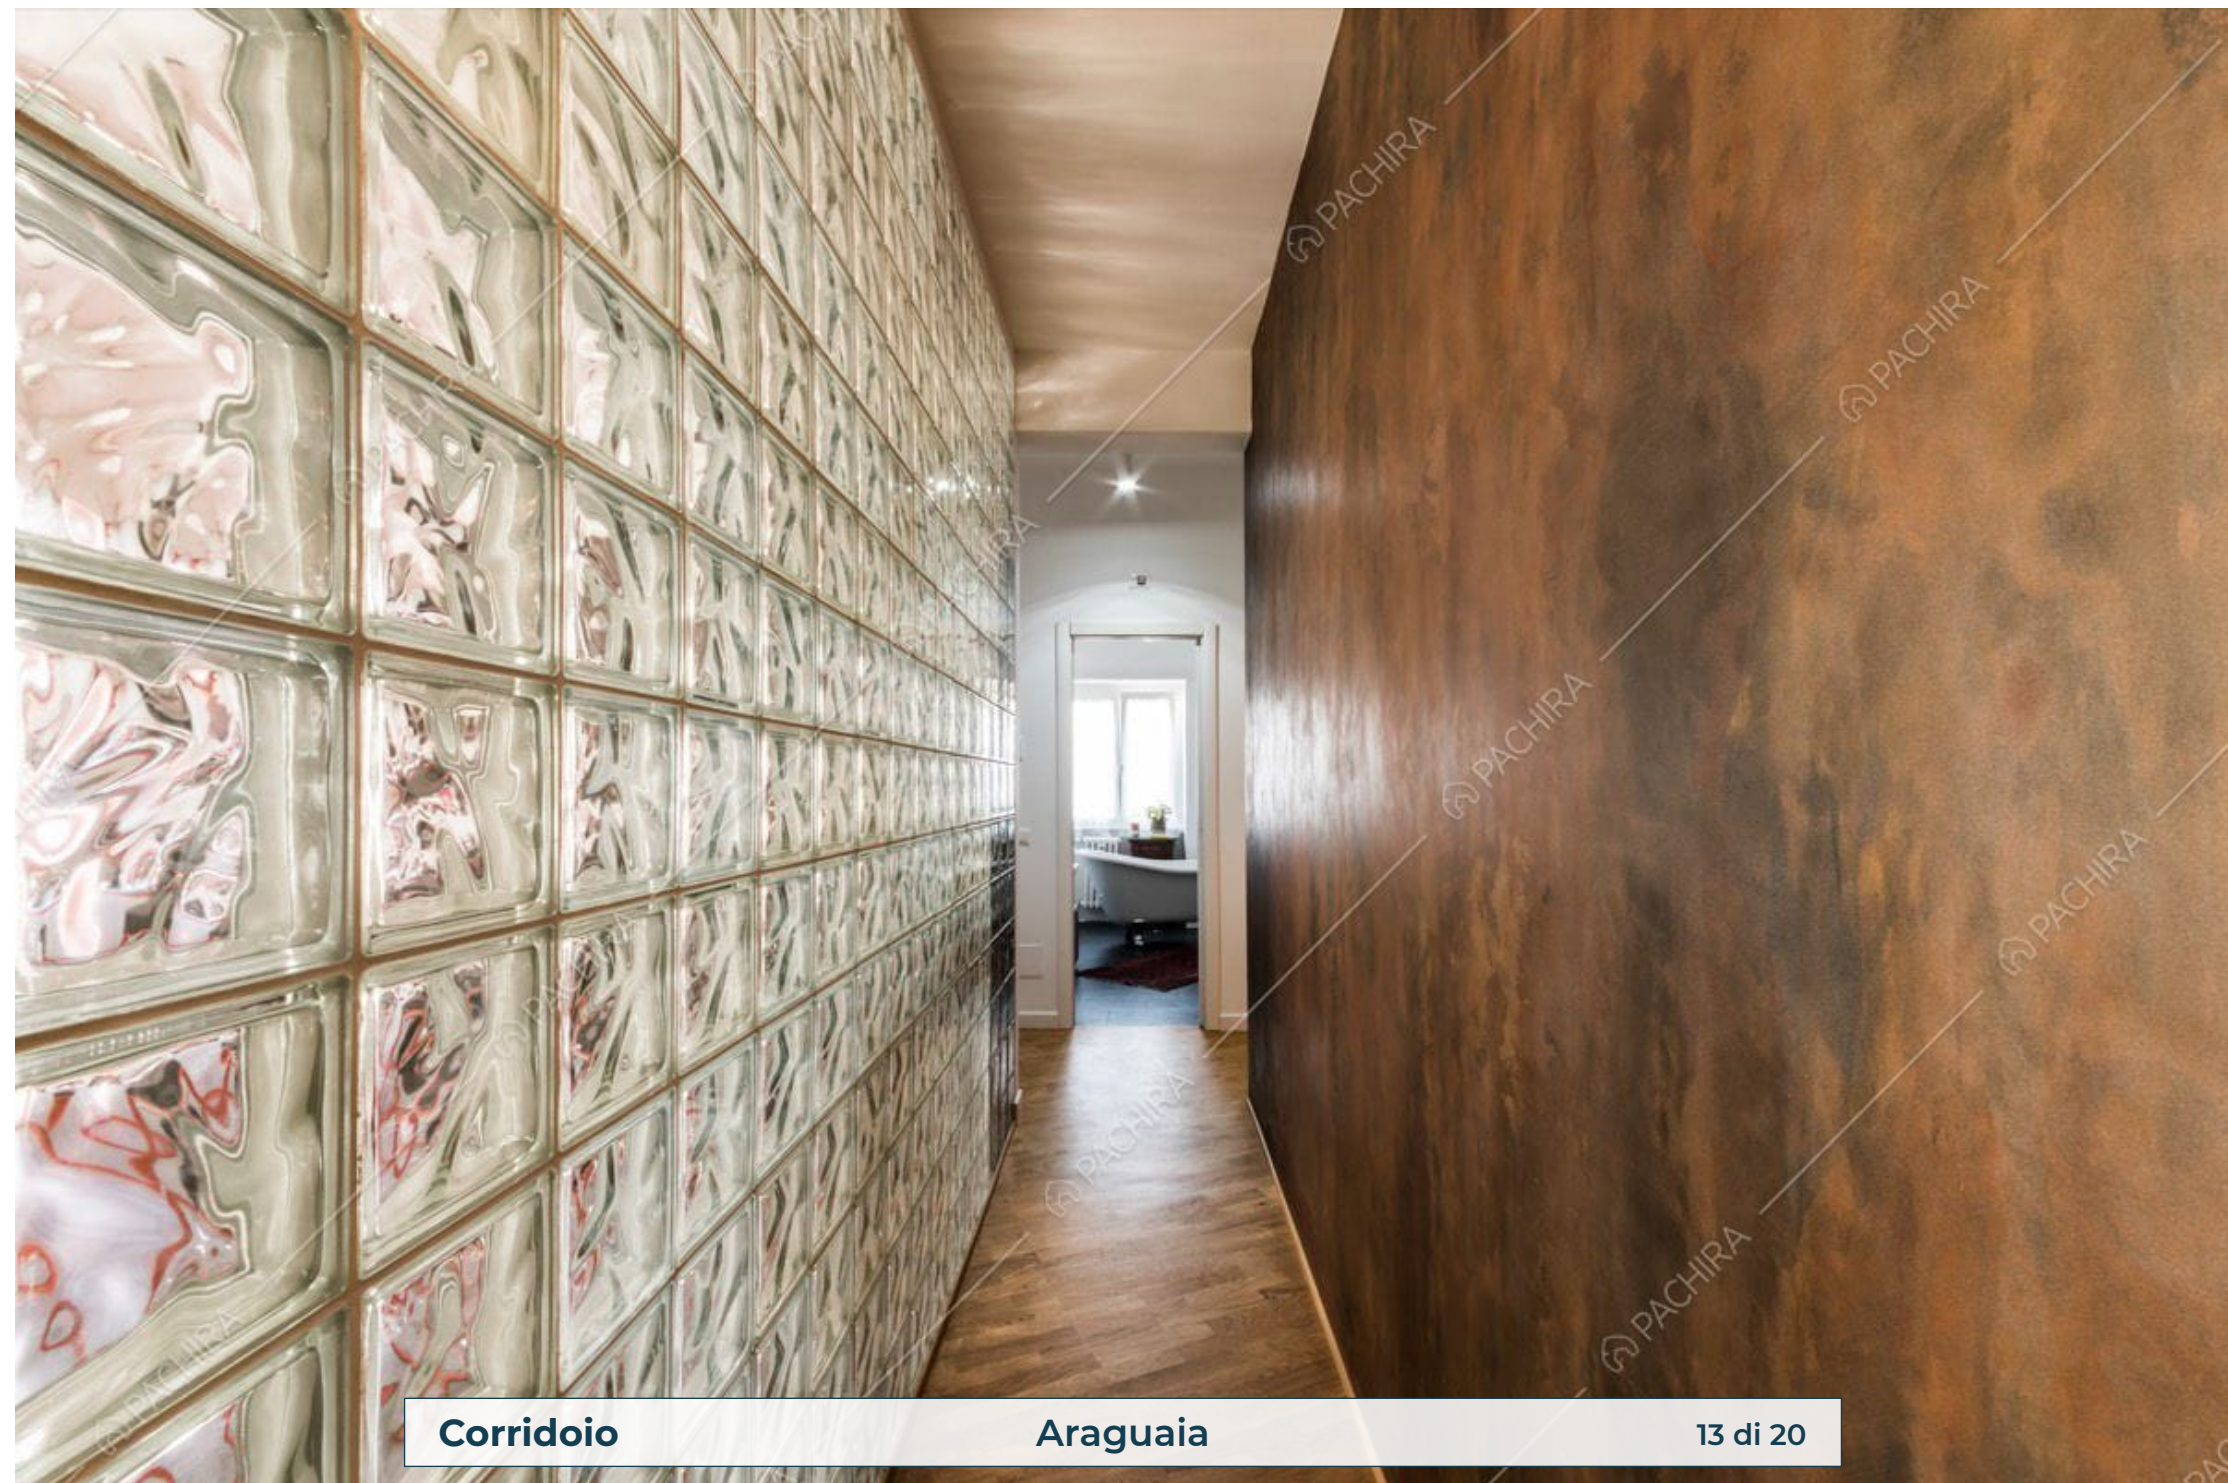

Corridoio **Araguaia** 13 di 20