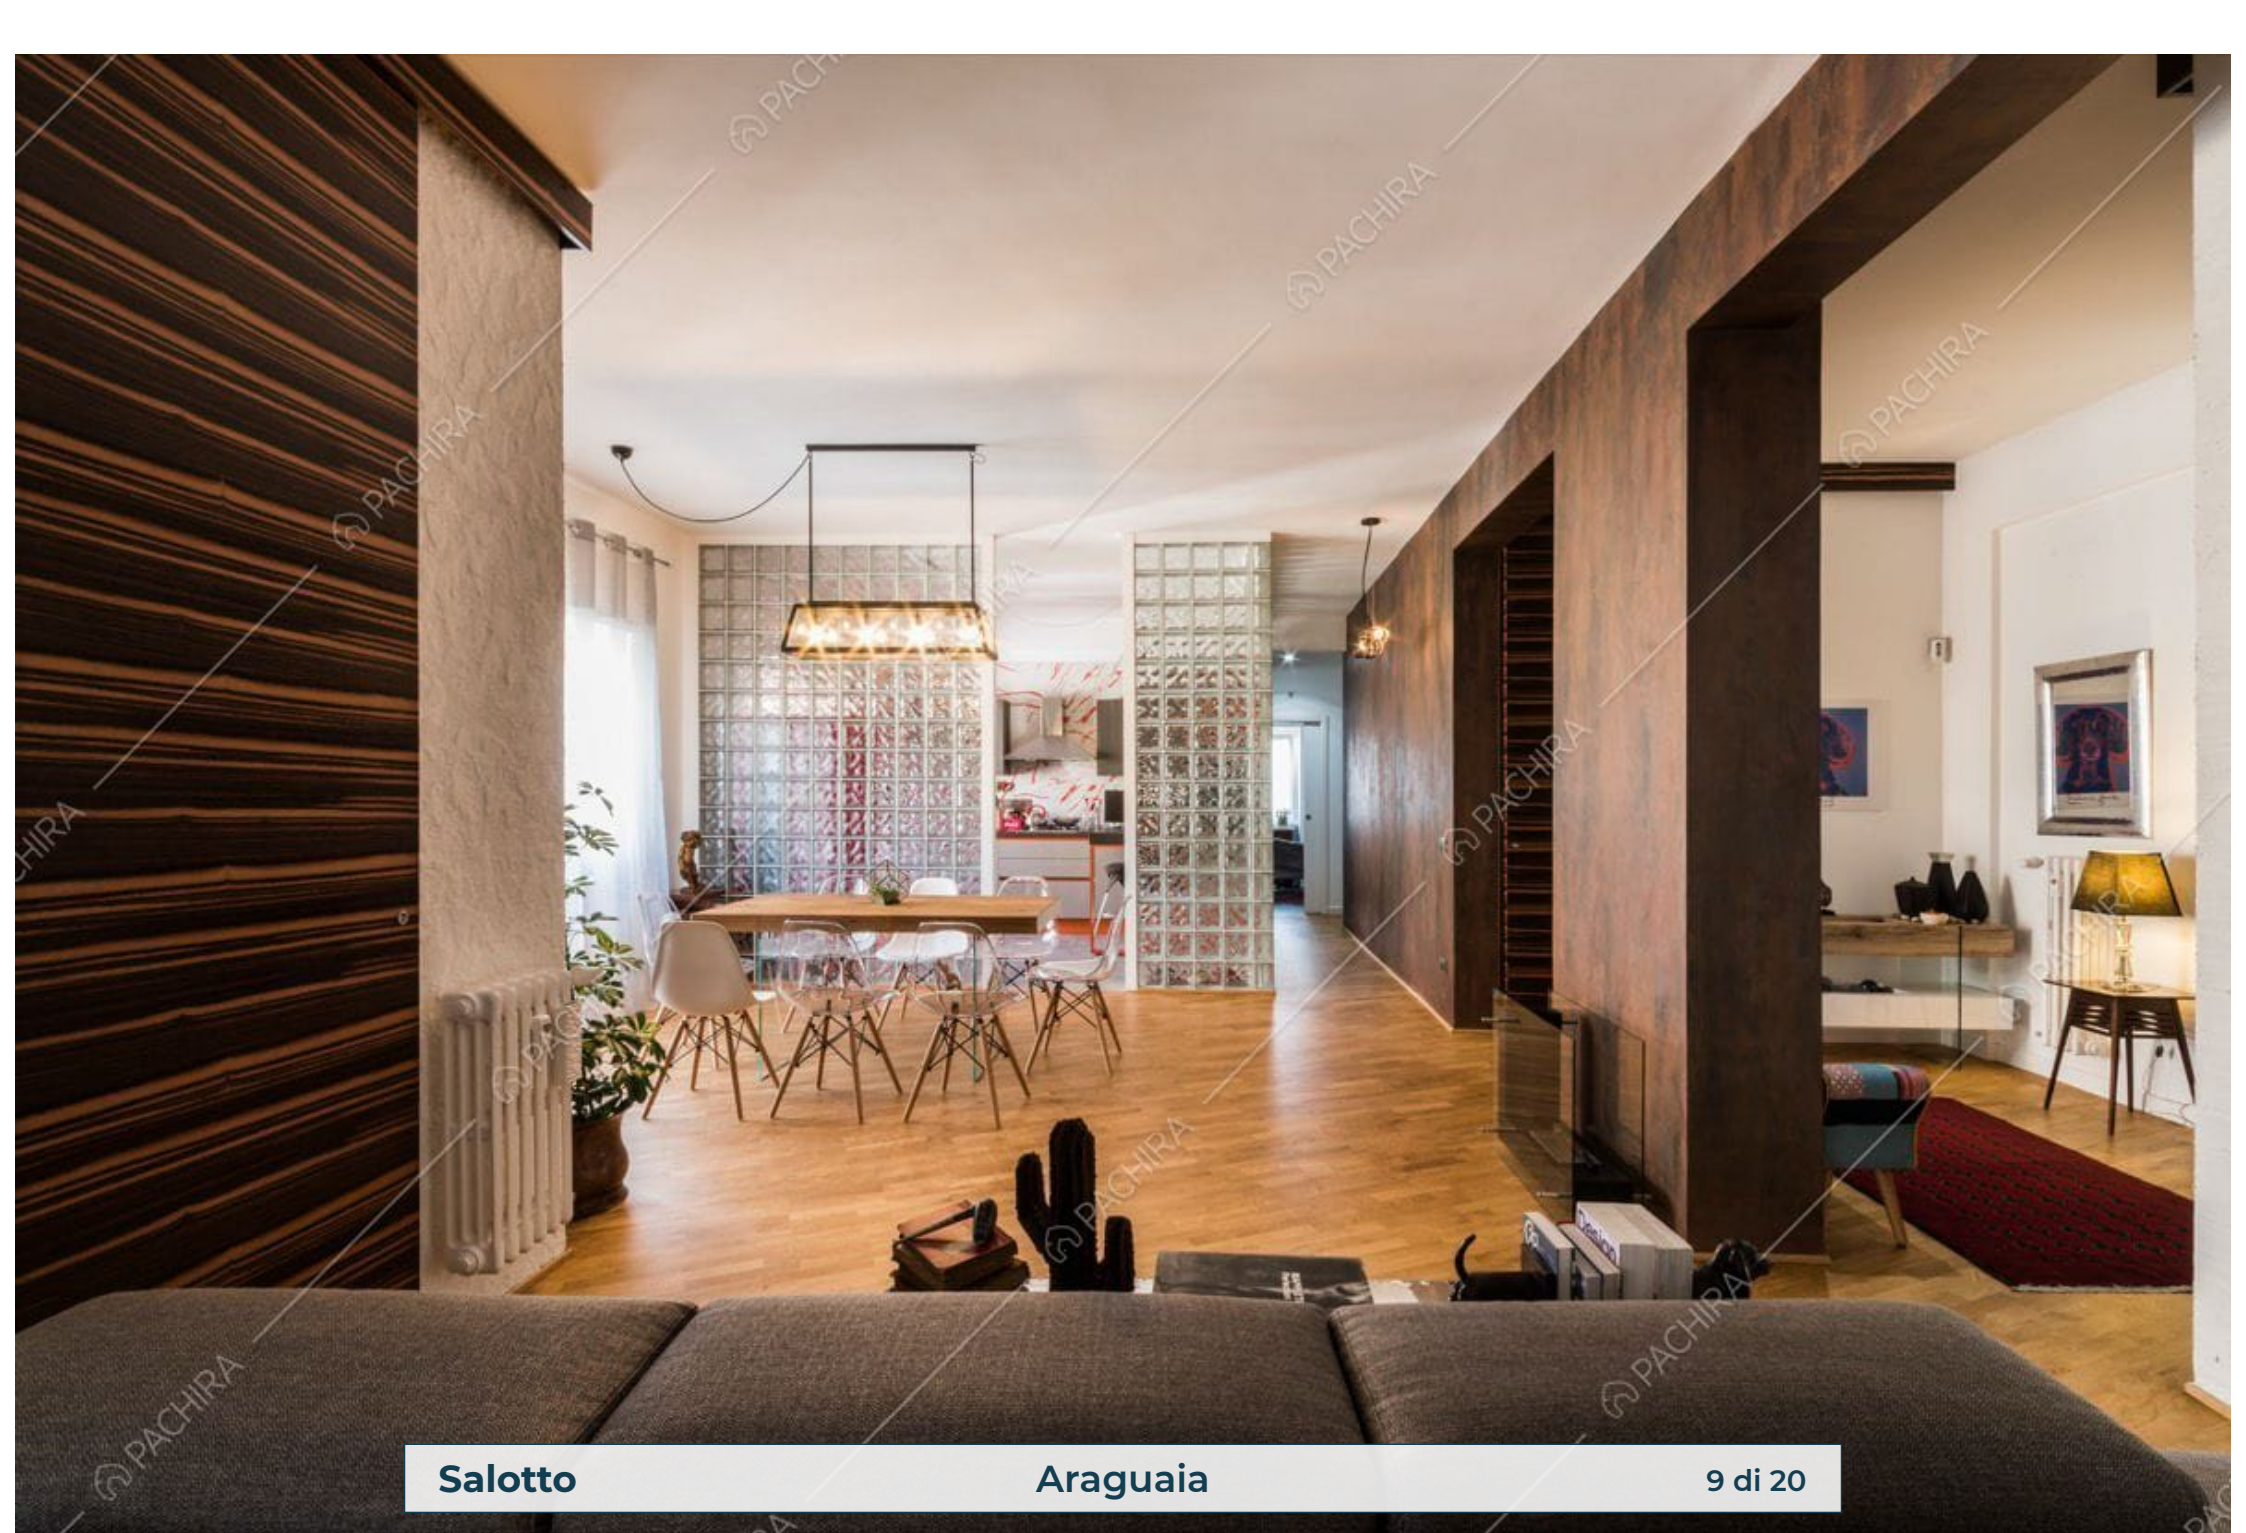

## Location Araguaia Appartamento

Provincia  
Città metropolitana di  
Roma Capitale

Zona  
Quartiere XVI Monte  
Sacro

Superficie interna  
167m<sup>2</sup>

Piano                      Livelli  
5° piano                1

**Salotto** **Araguaia** 2 di 20

**Salotto** **Araguaia** 3 di 20

**Salotto** **Araguaia** 4 di 20

Salotto

Araguaia

5 di 20

**Salotto** **Araguaia** 6 di 20

**Salotto** **Araguaia** 7 di 20