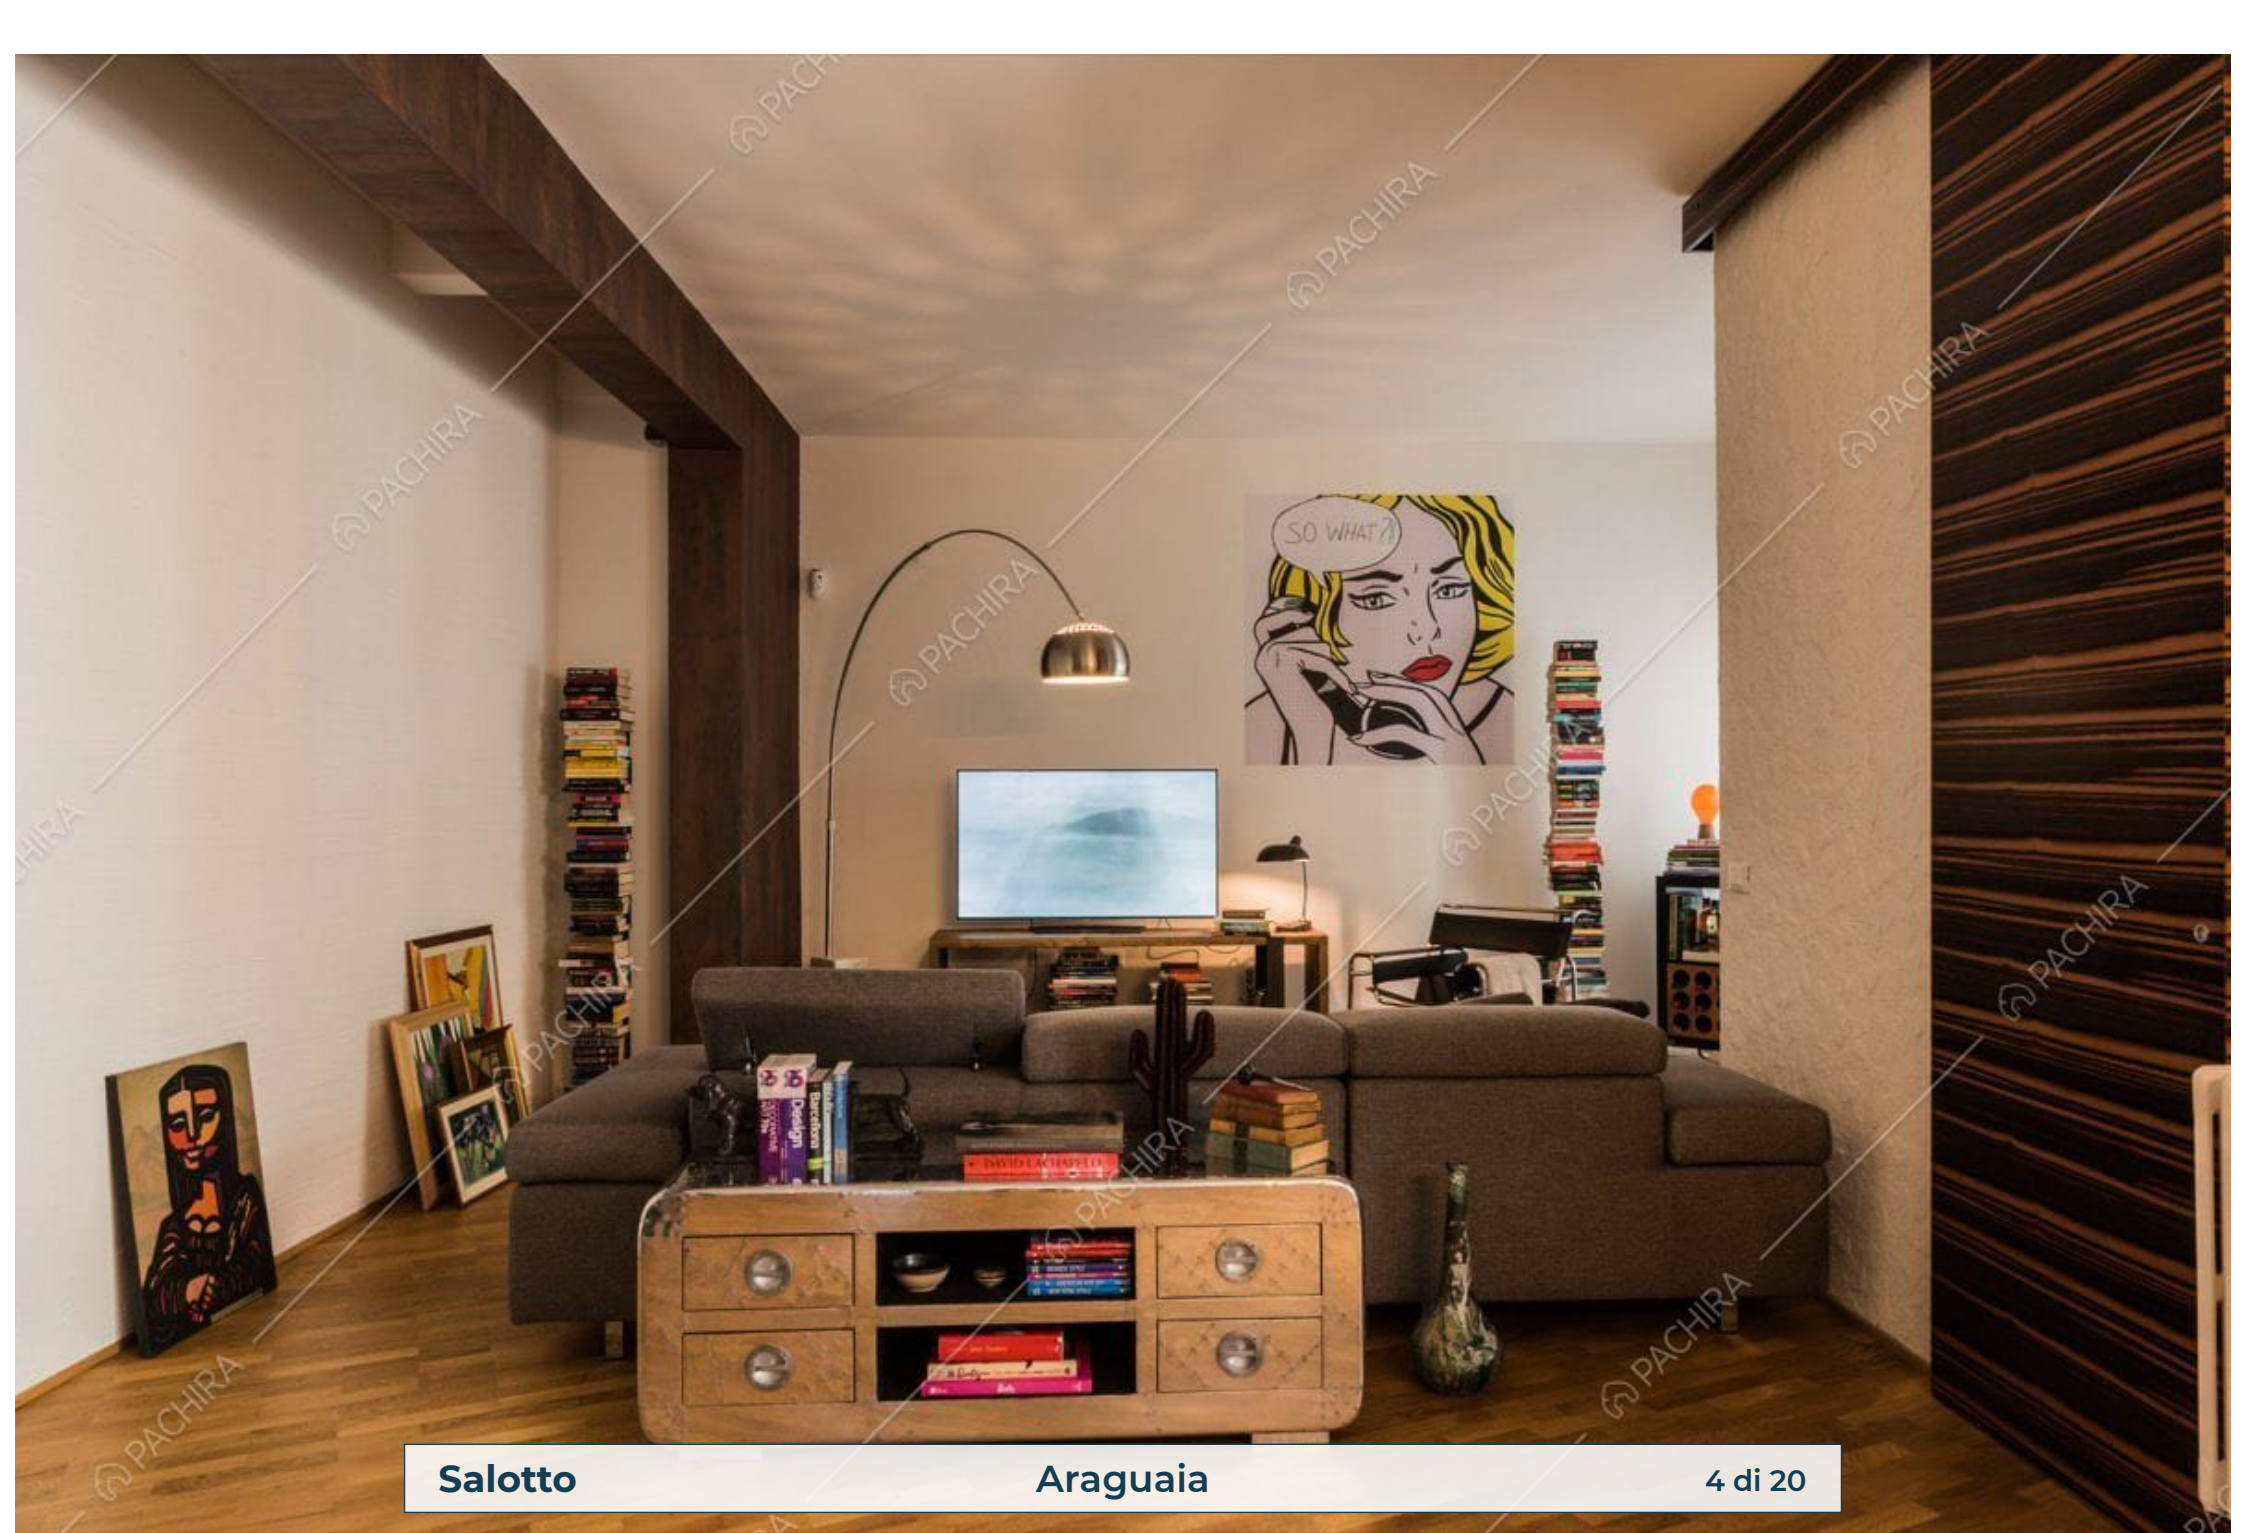

## Location Araguaia Appartamento

Provincia  
Città metropolitana di  
Roma Capitale

Zona  
Quartiere XVI Monte  
Sacro

Superficie interna  
167m<sup>2</sup>

Piano                      Livelli  
5° piano                1

**Salotto** **Araguaia** 2 di 20

**Salotto** **Araguaia** 3 di 20

**Salotto** **Araguaia** 4 di 20

Salotto

Araguaia

5 di 20

**Salotto** **Araguaia** 6 di 20

**Salotto** **Araguaia** 7 di 20