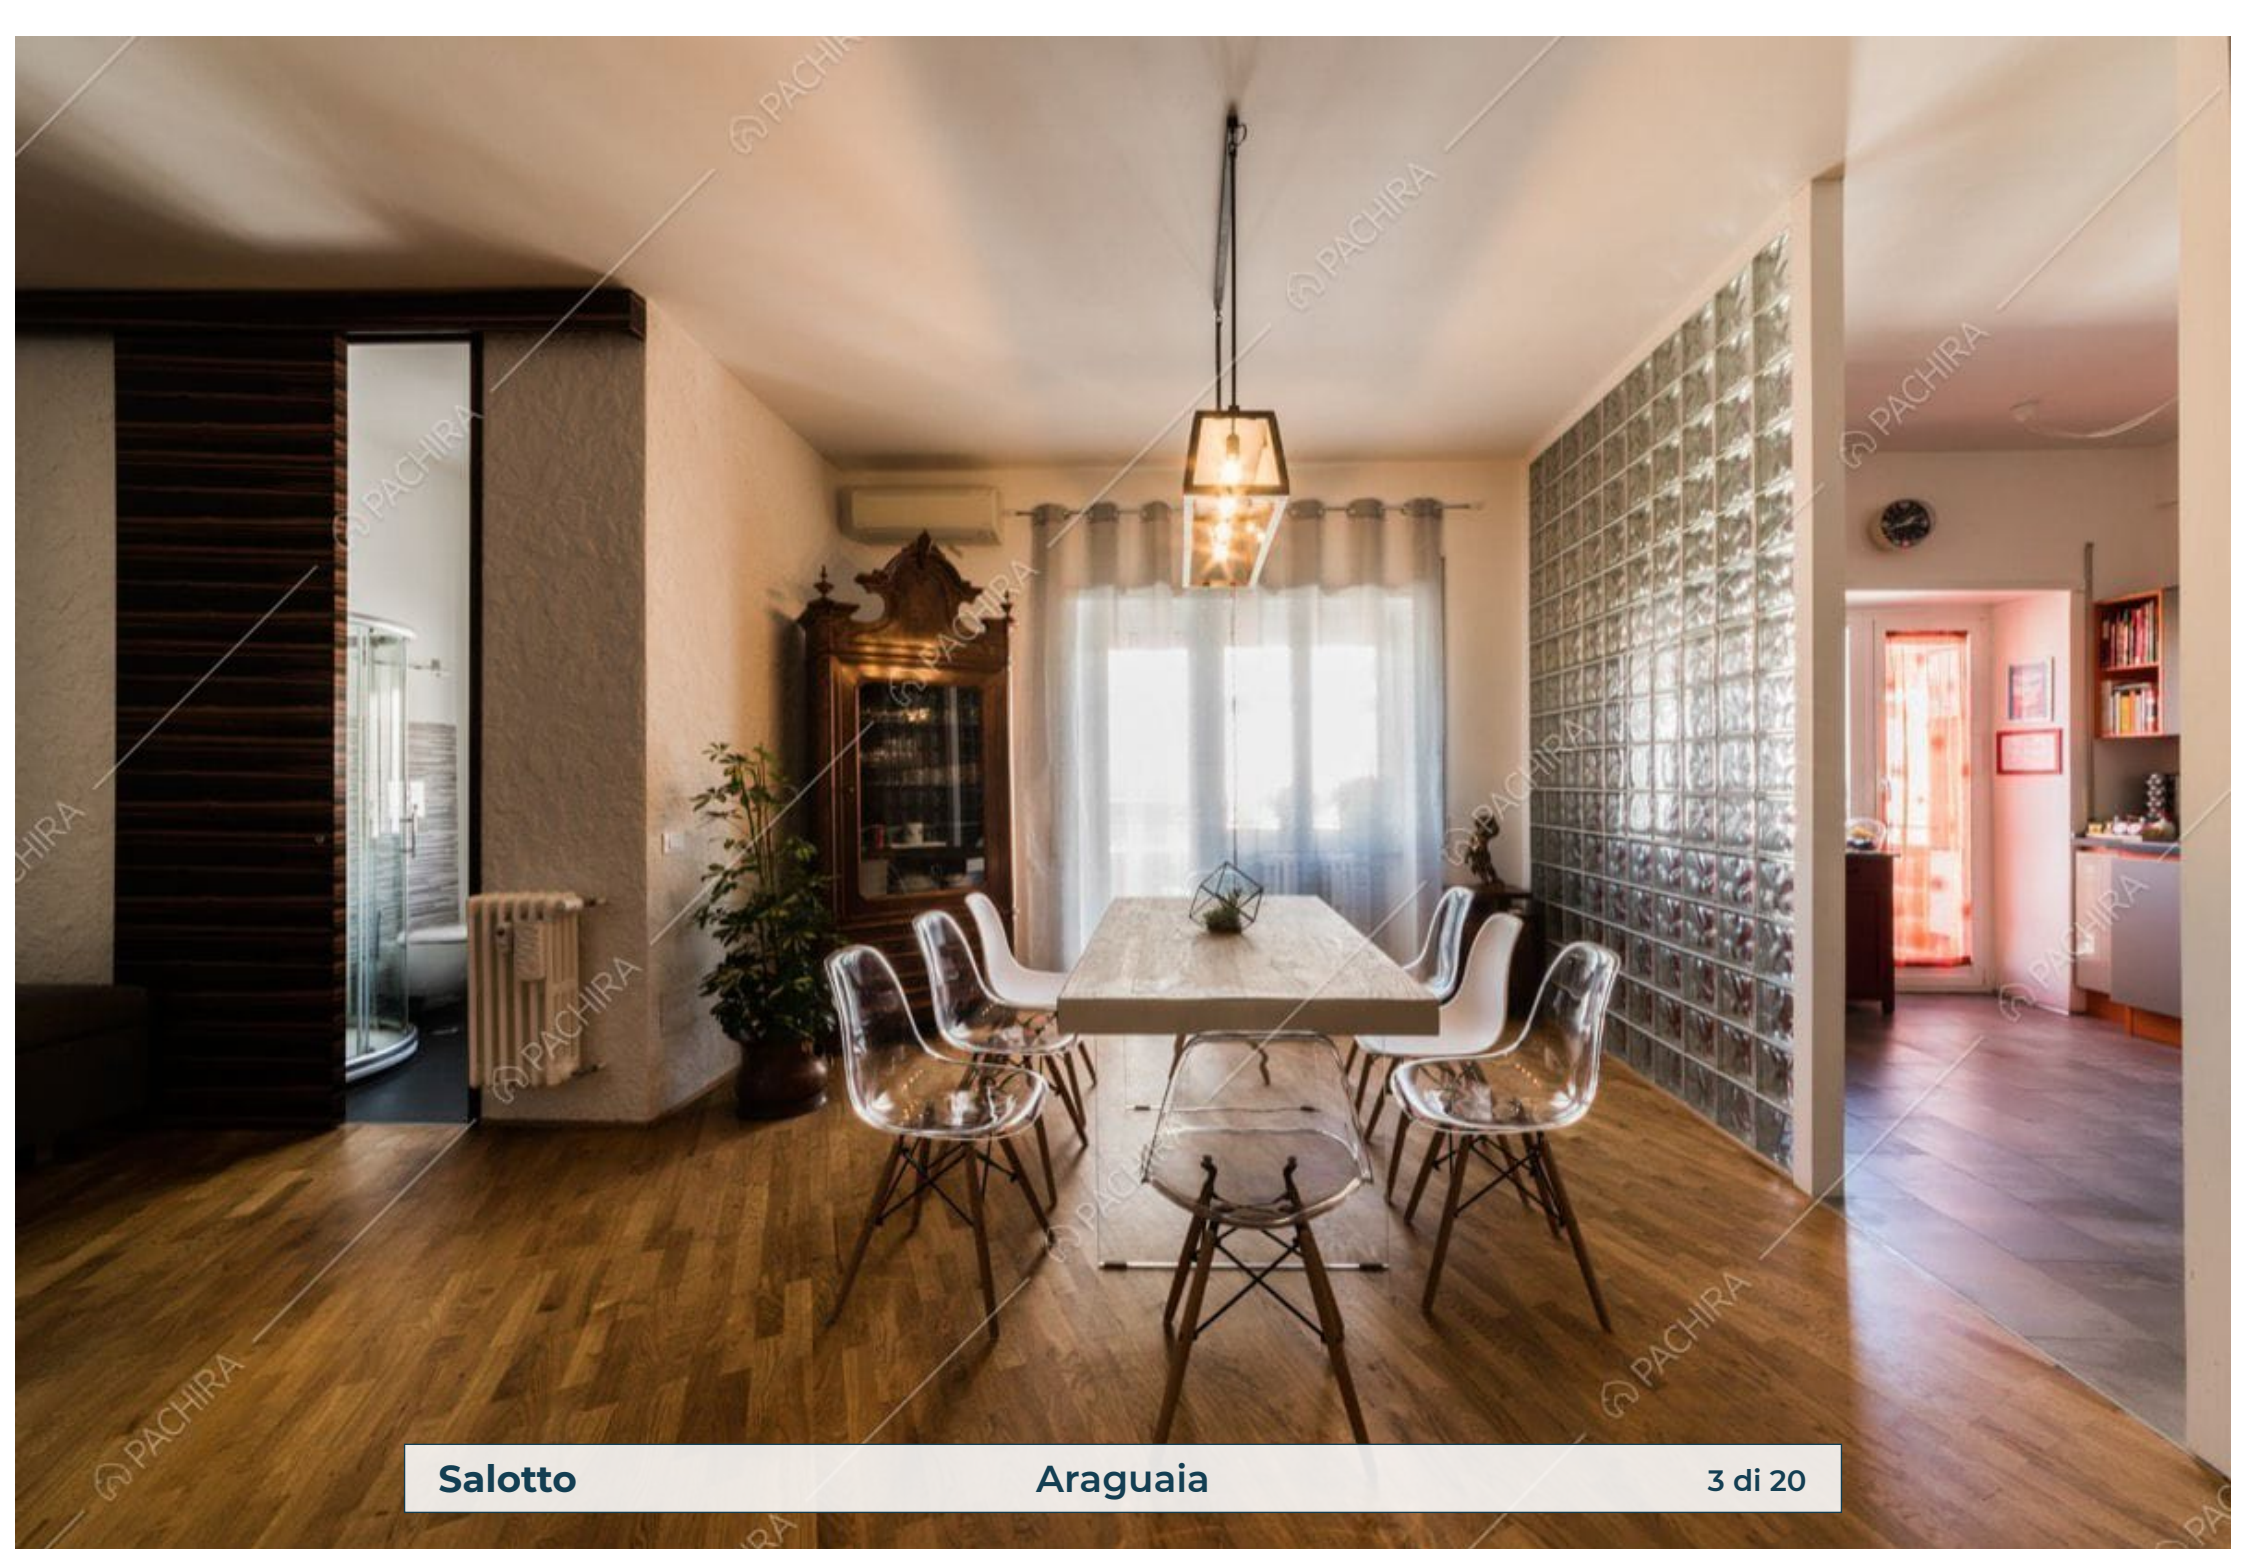

## Location Araguaia Appartamento

Provincia  
Città metropolitana di  
Roma Capitale

Zona  
Quartiere XVI Monte  
Sacro

Superficie interna  
167m<sup>2</sup>

Piano                      Livelli  
5° piano                1

**Salotto** **Araguaia** 2 di 20

**Salotto** **Araguaia** 3 di 20

**Salotto** **Araguaia** 4 di 20

Salotto

Araguaia

5 di 20

**Salotto** **Araguaia** 6 di 20

**Salotto** **Araguaia** 7 di 20