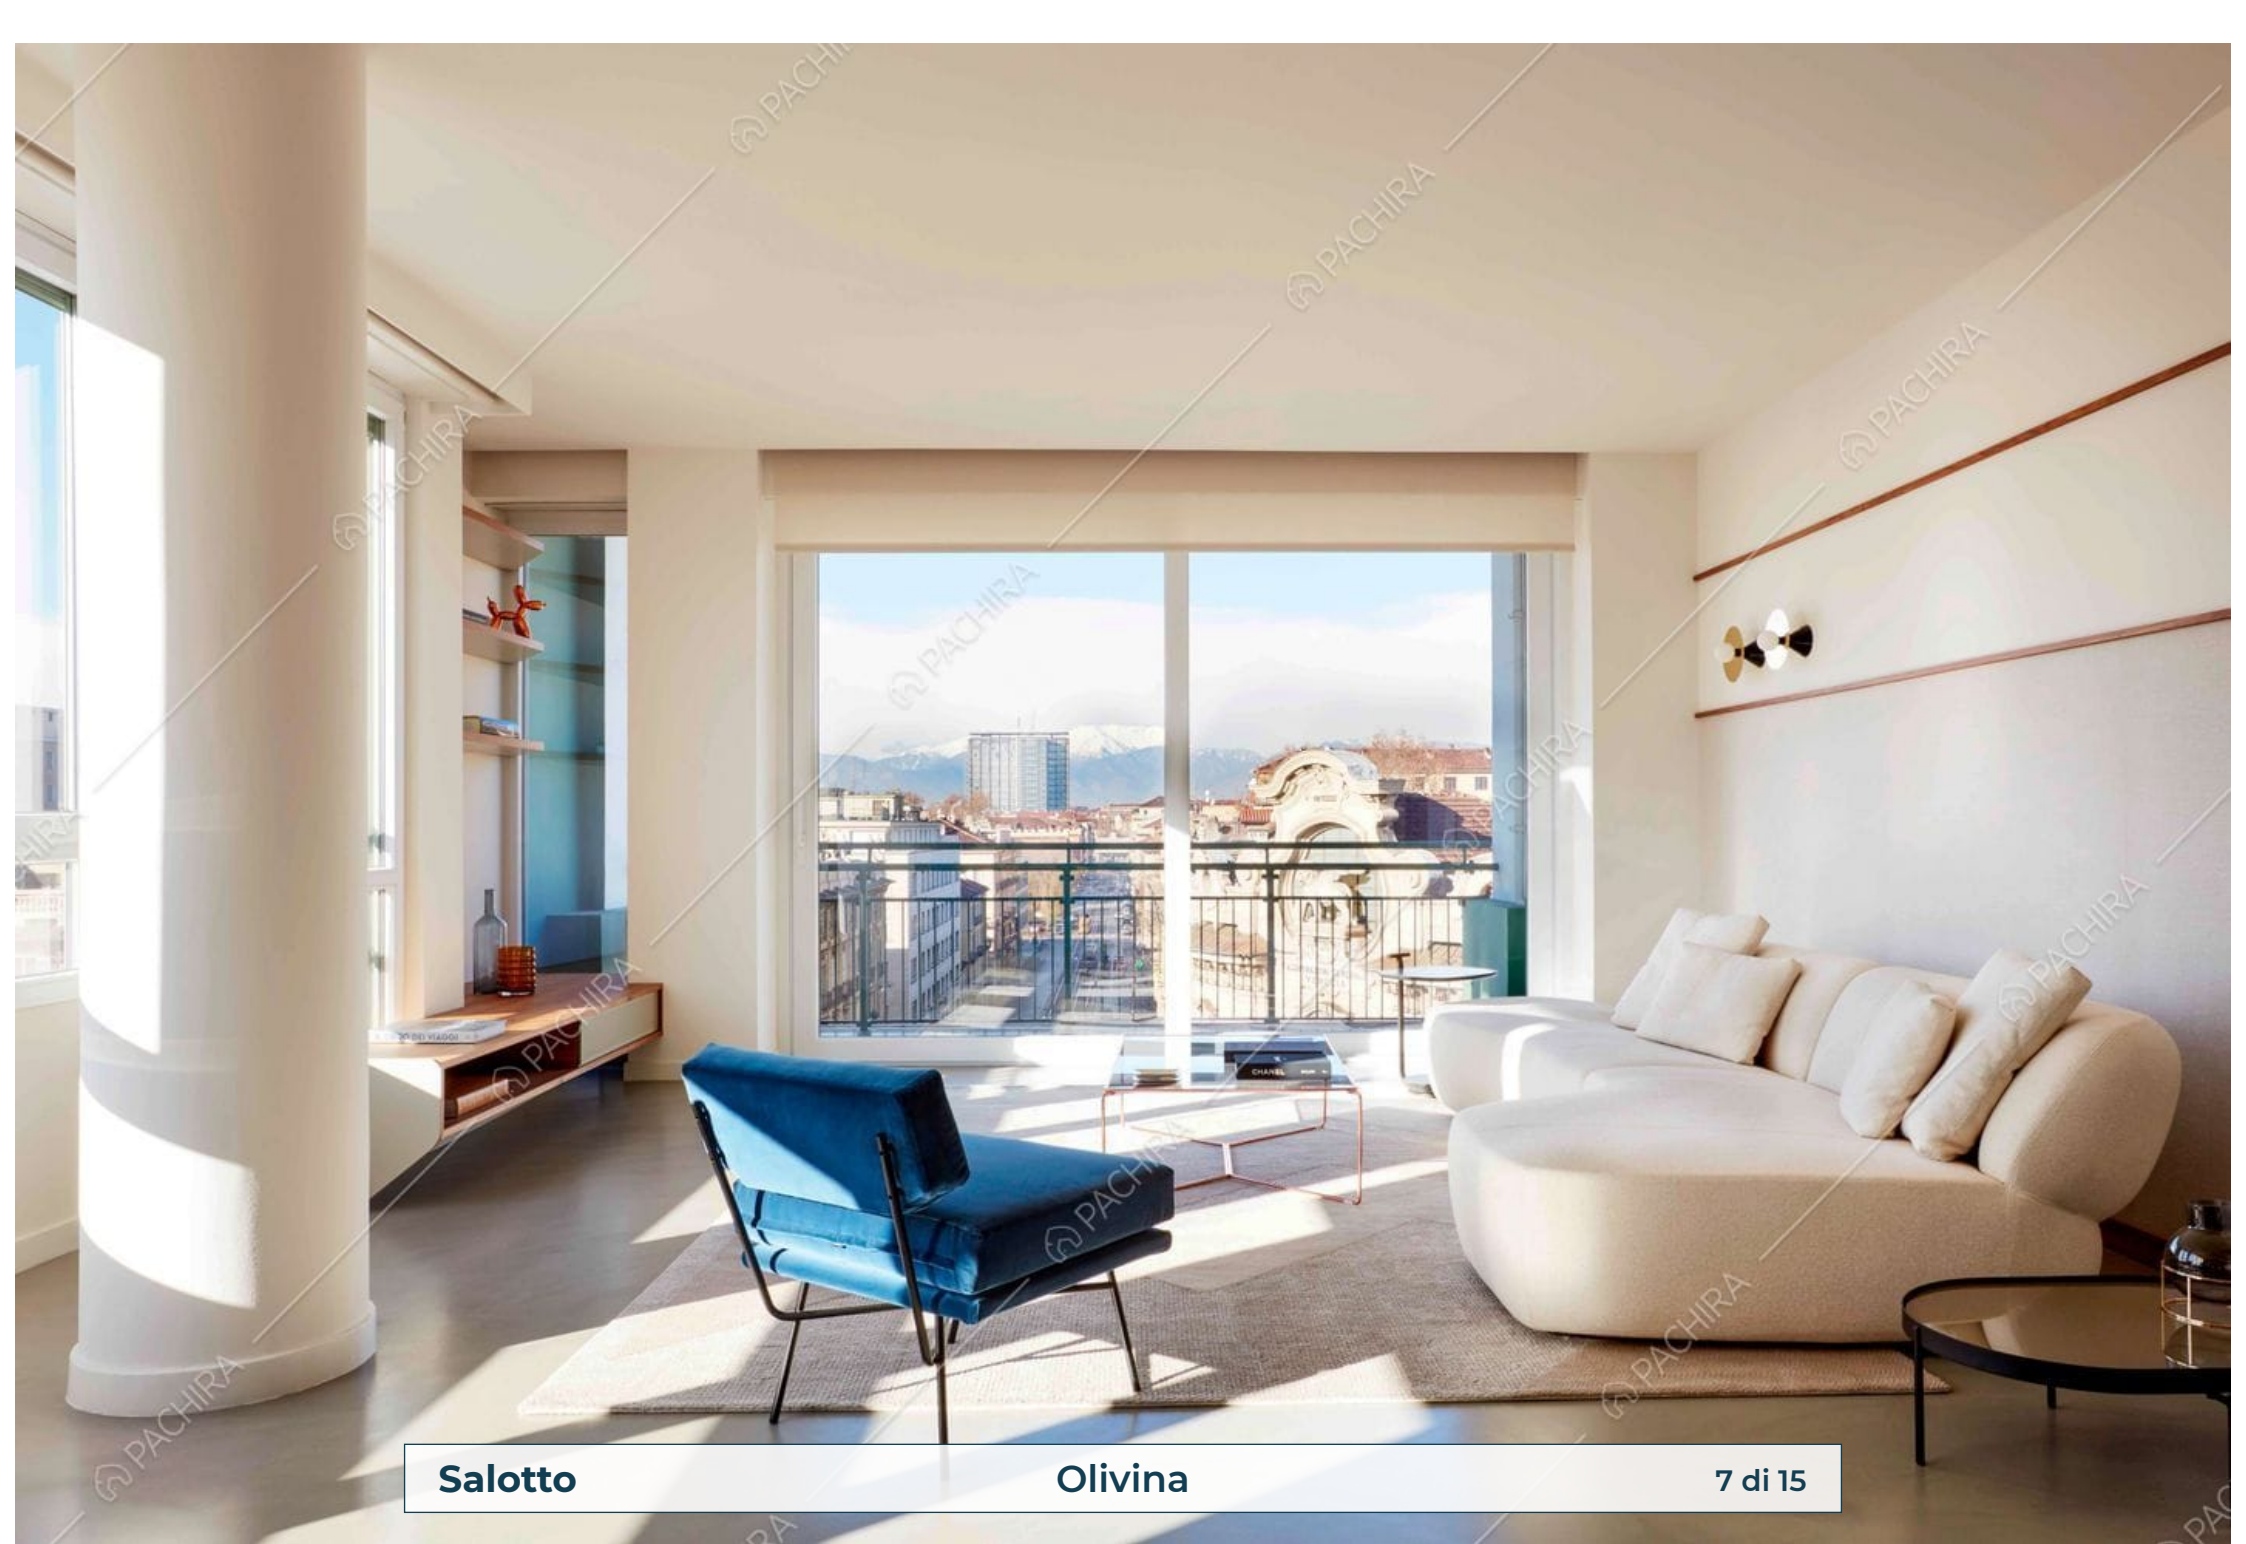

Salotto

Olivina

7 di 15