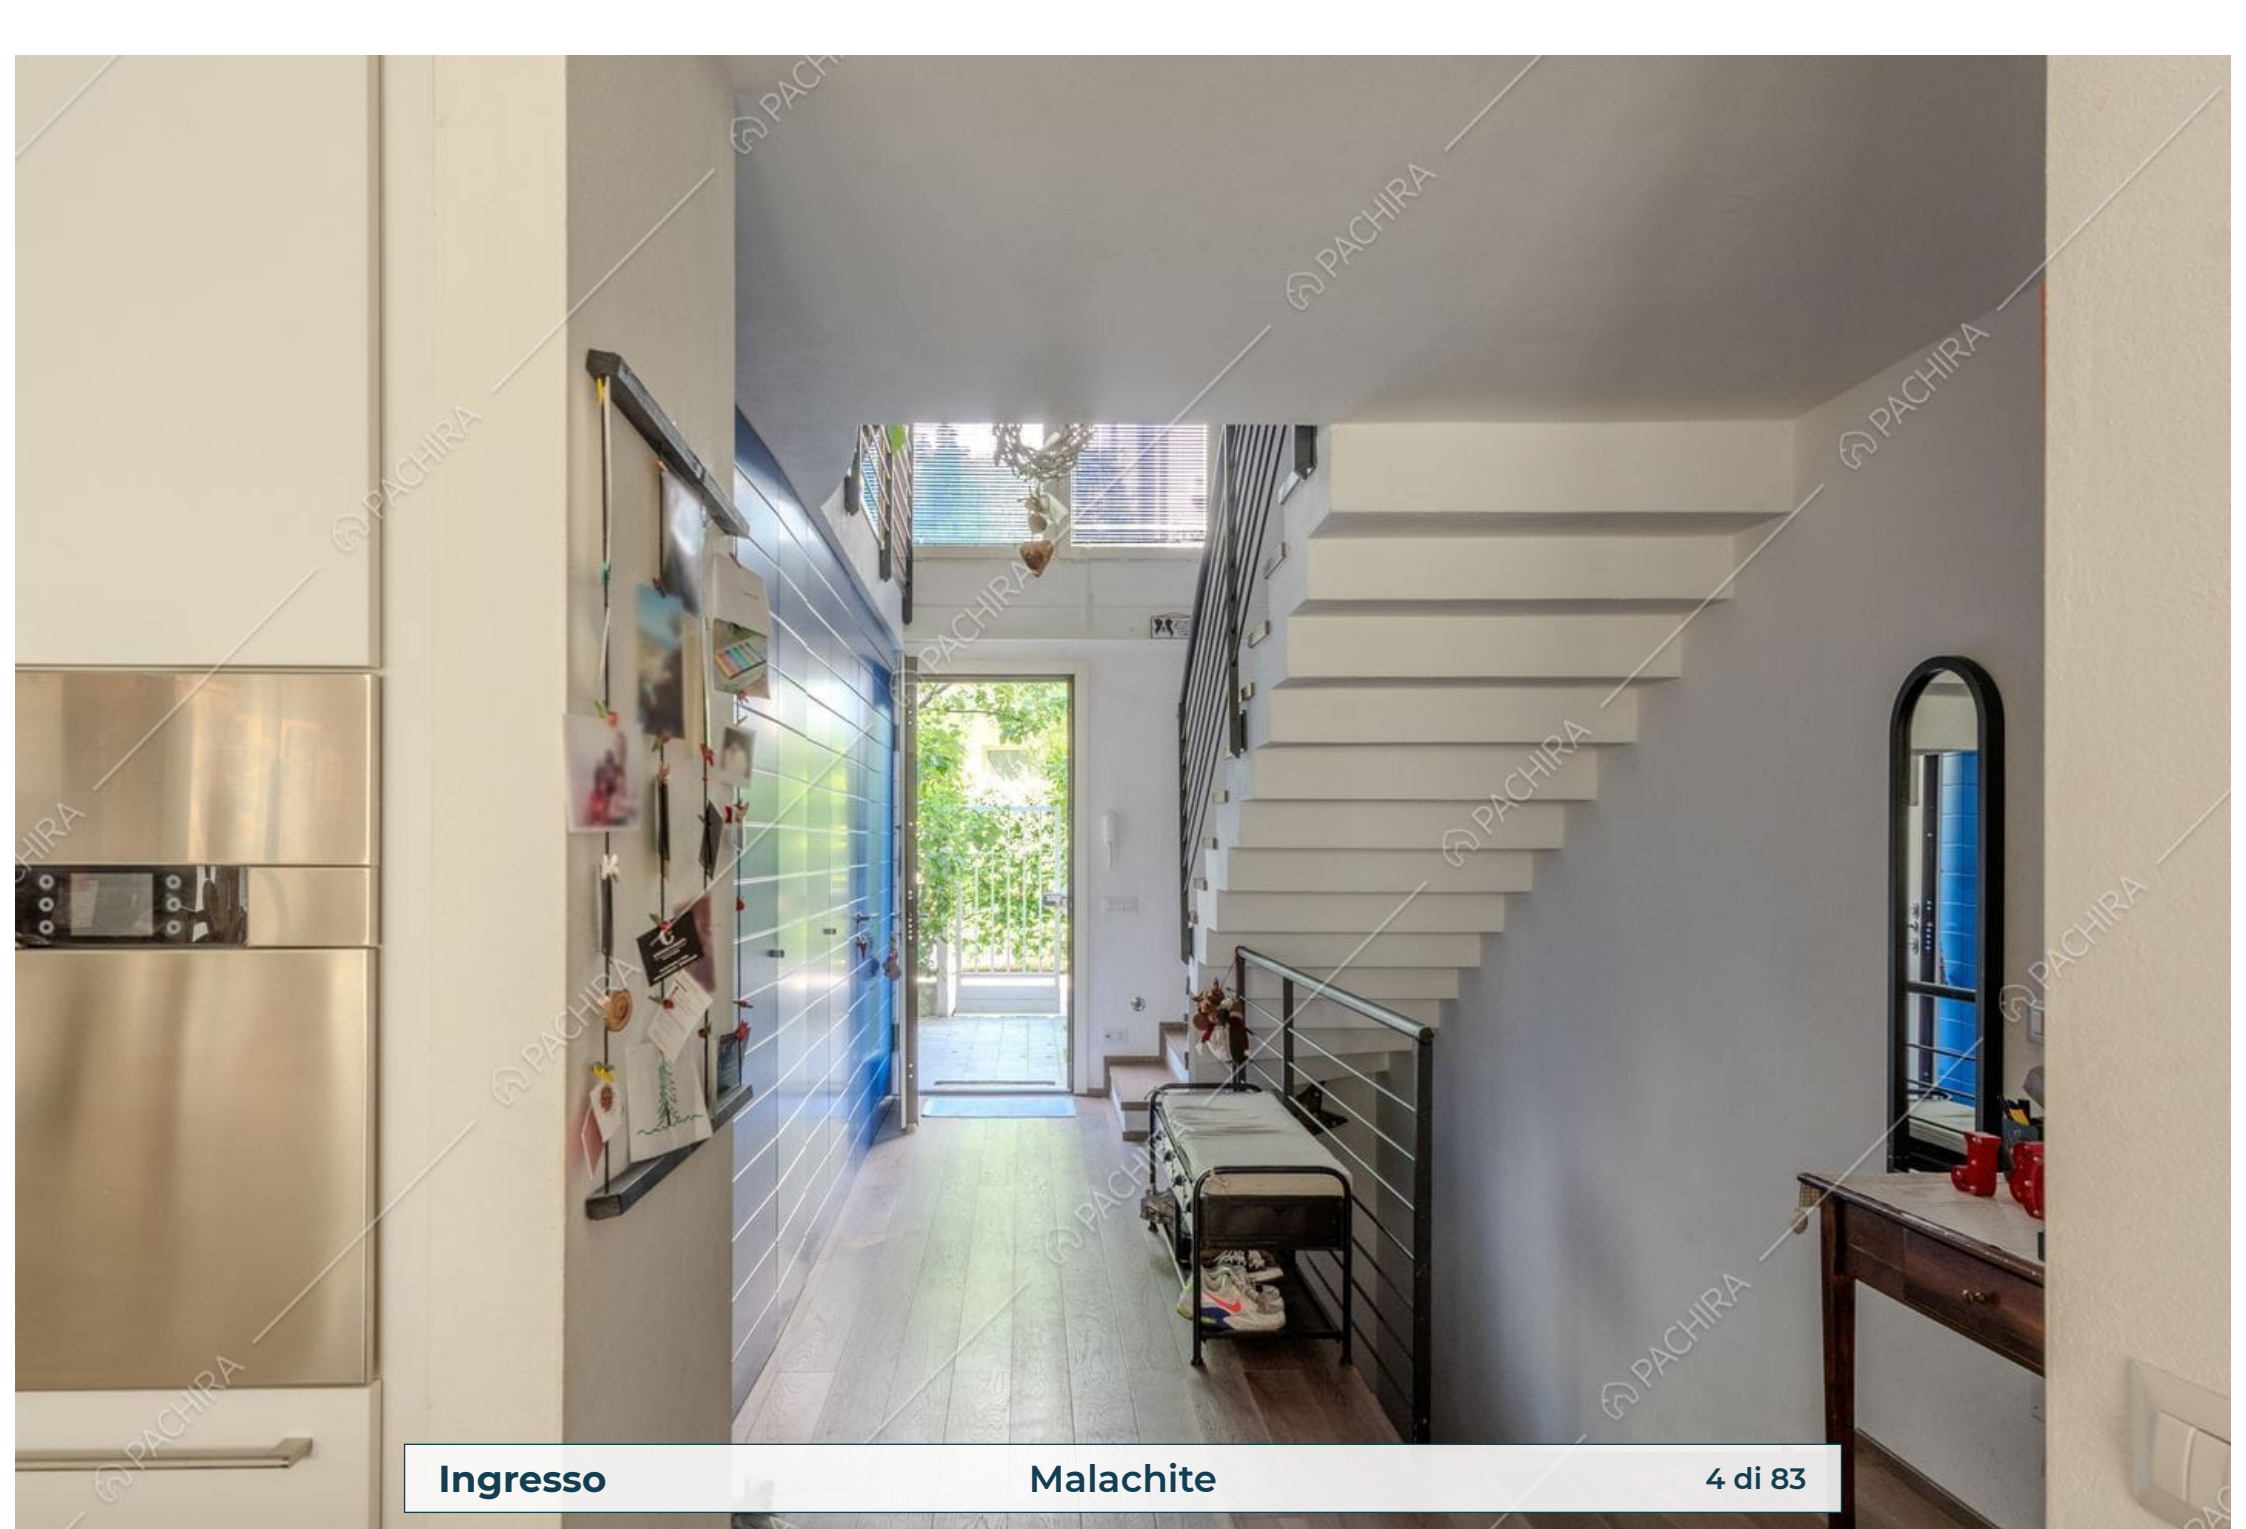

Ingresso **Malachite** **4 di 83**