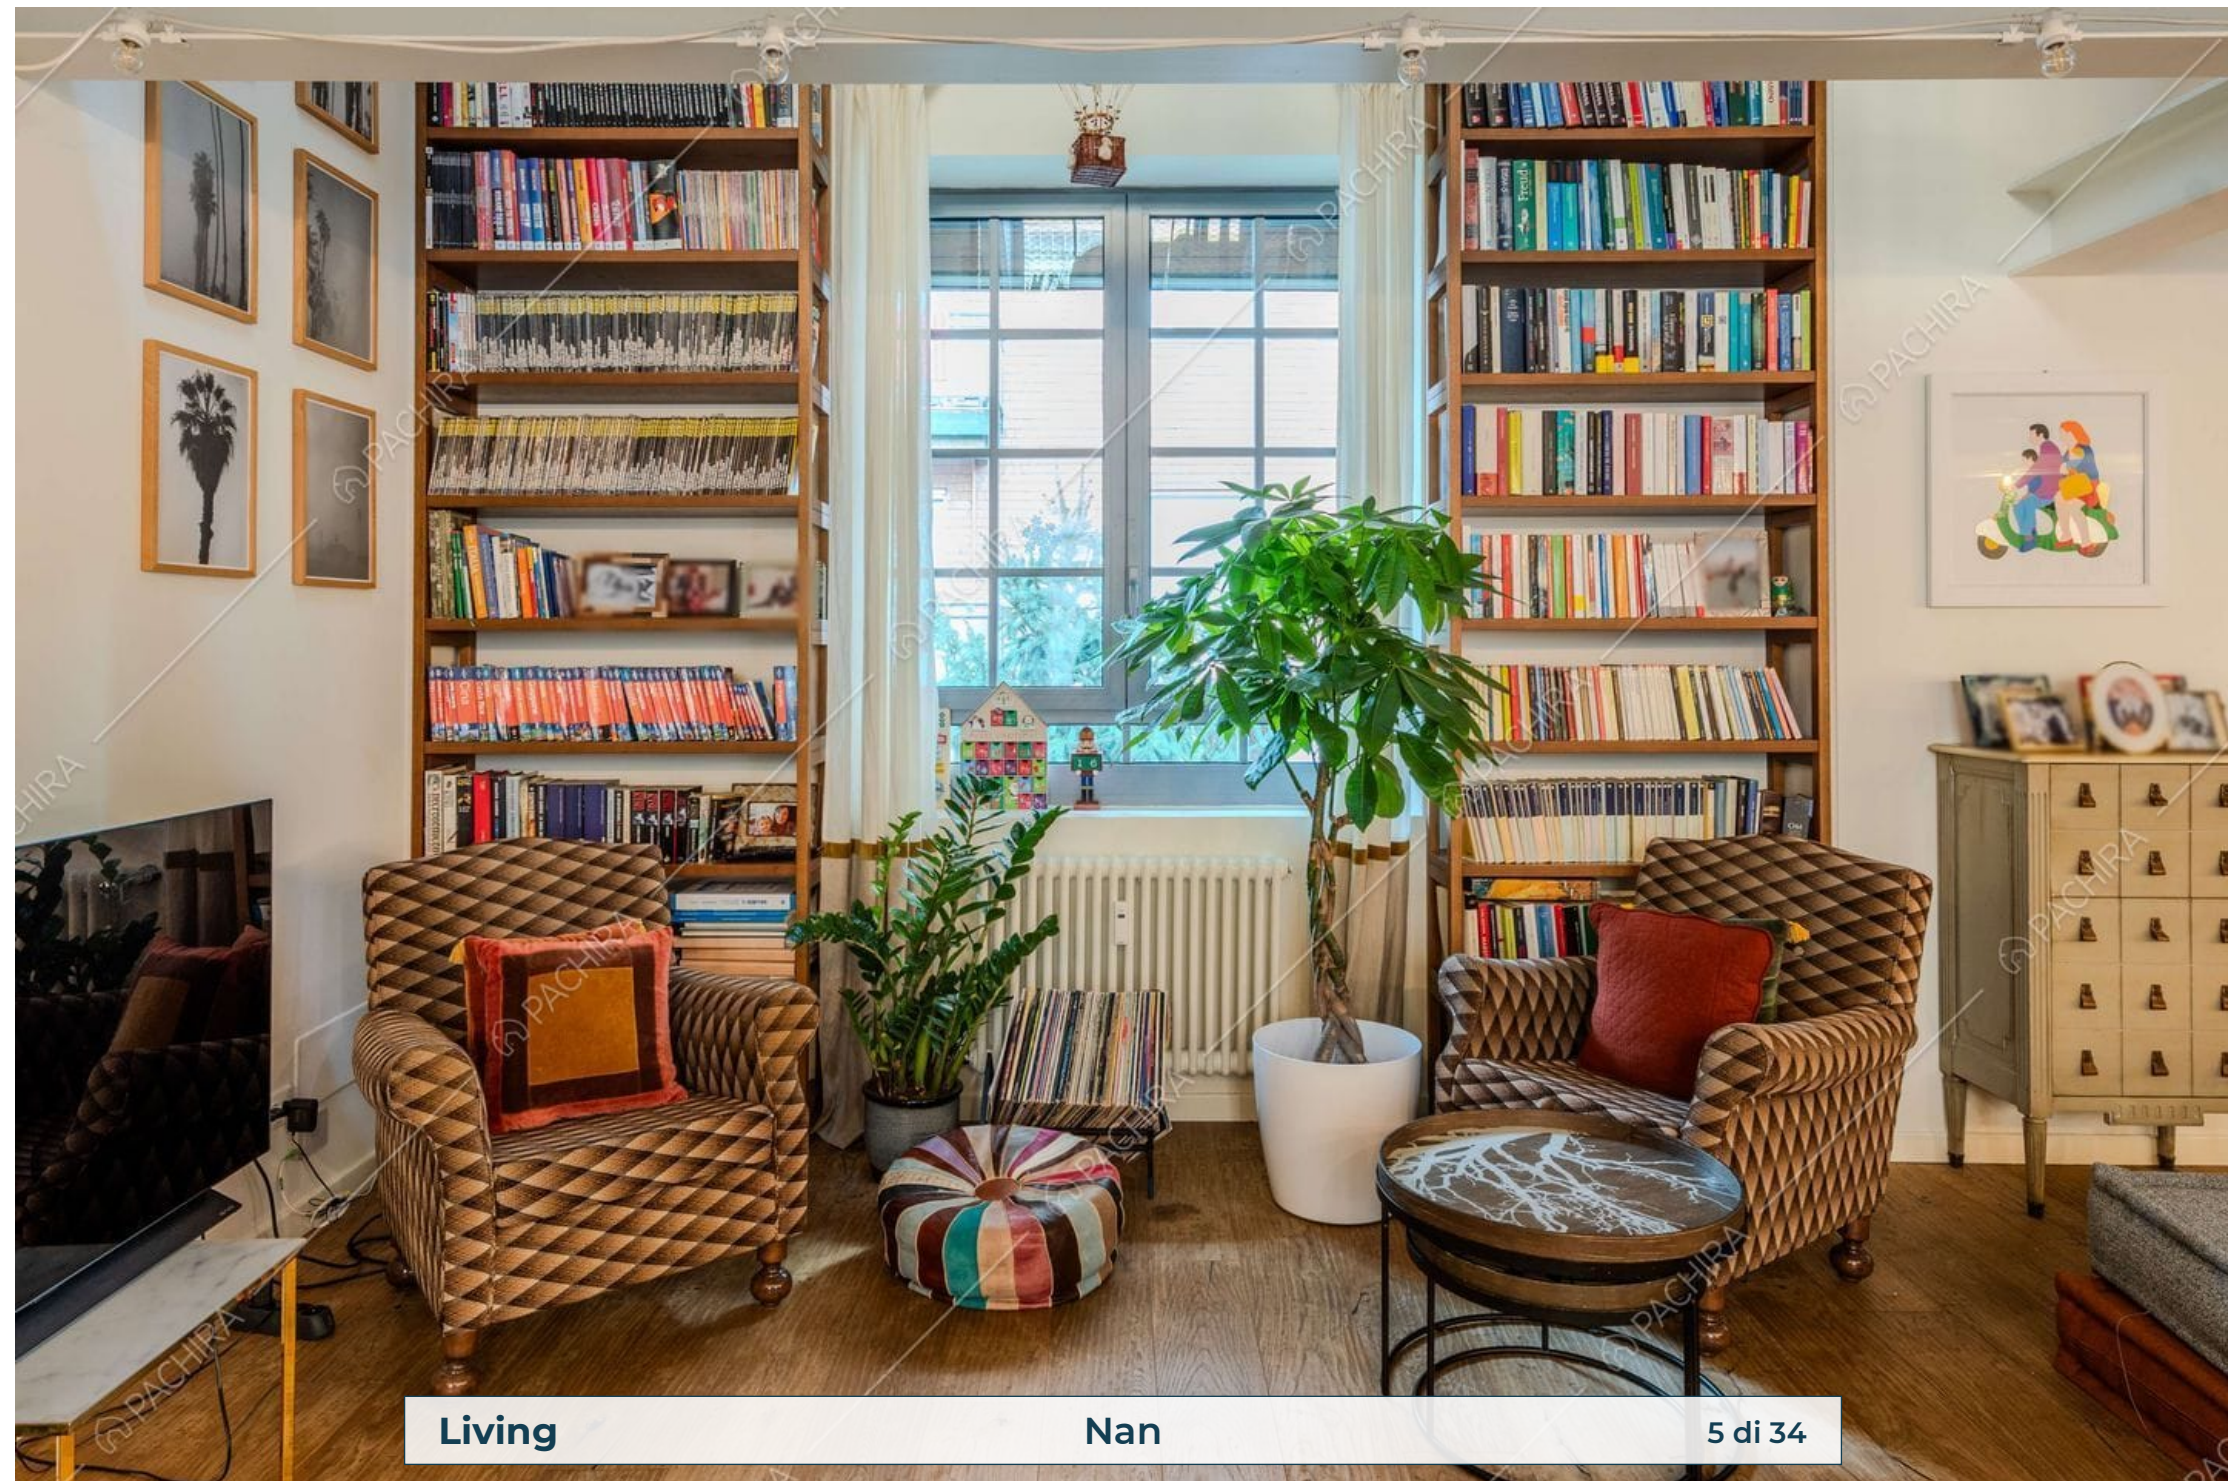

Living Nan 5 di 34