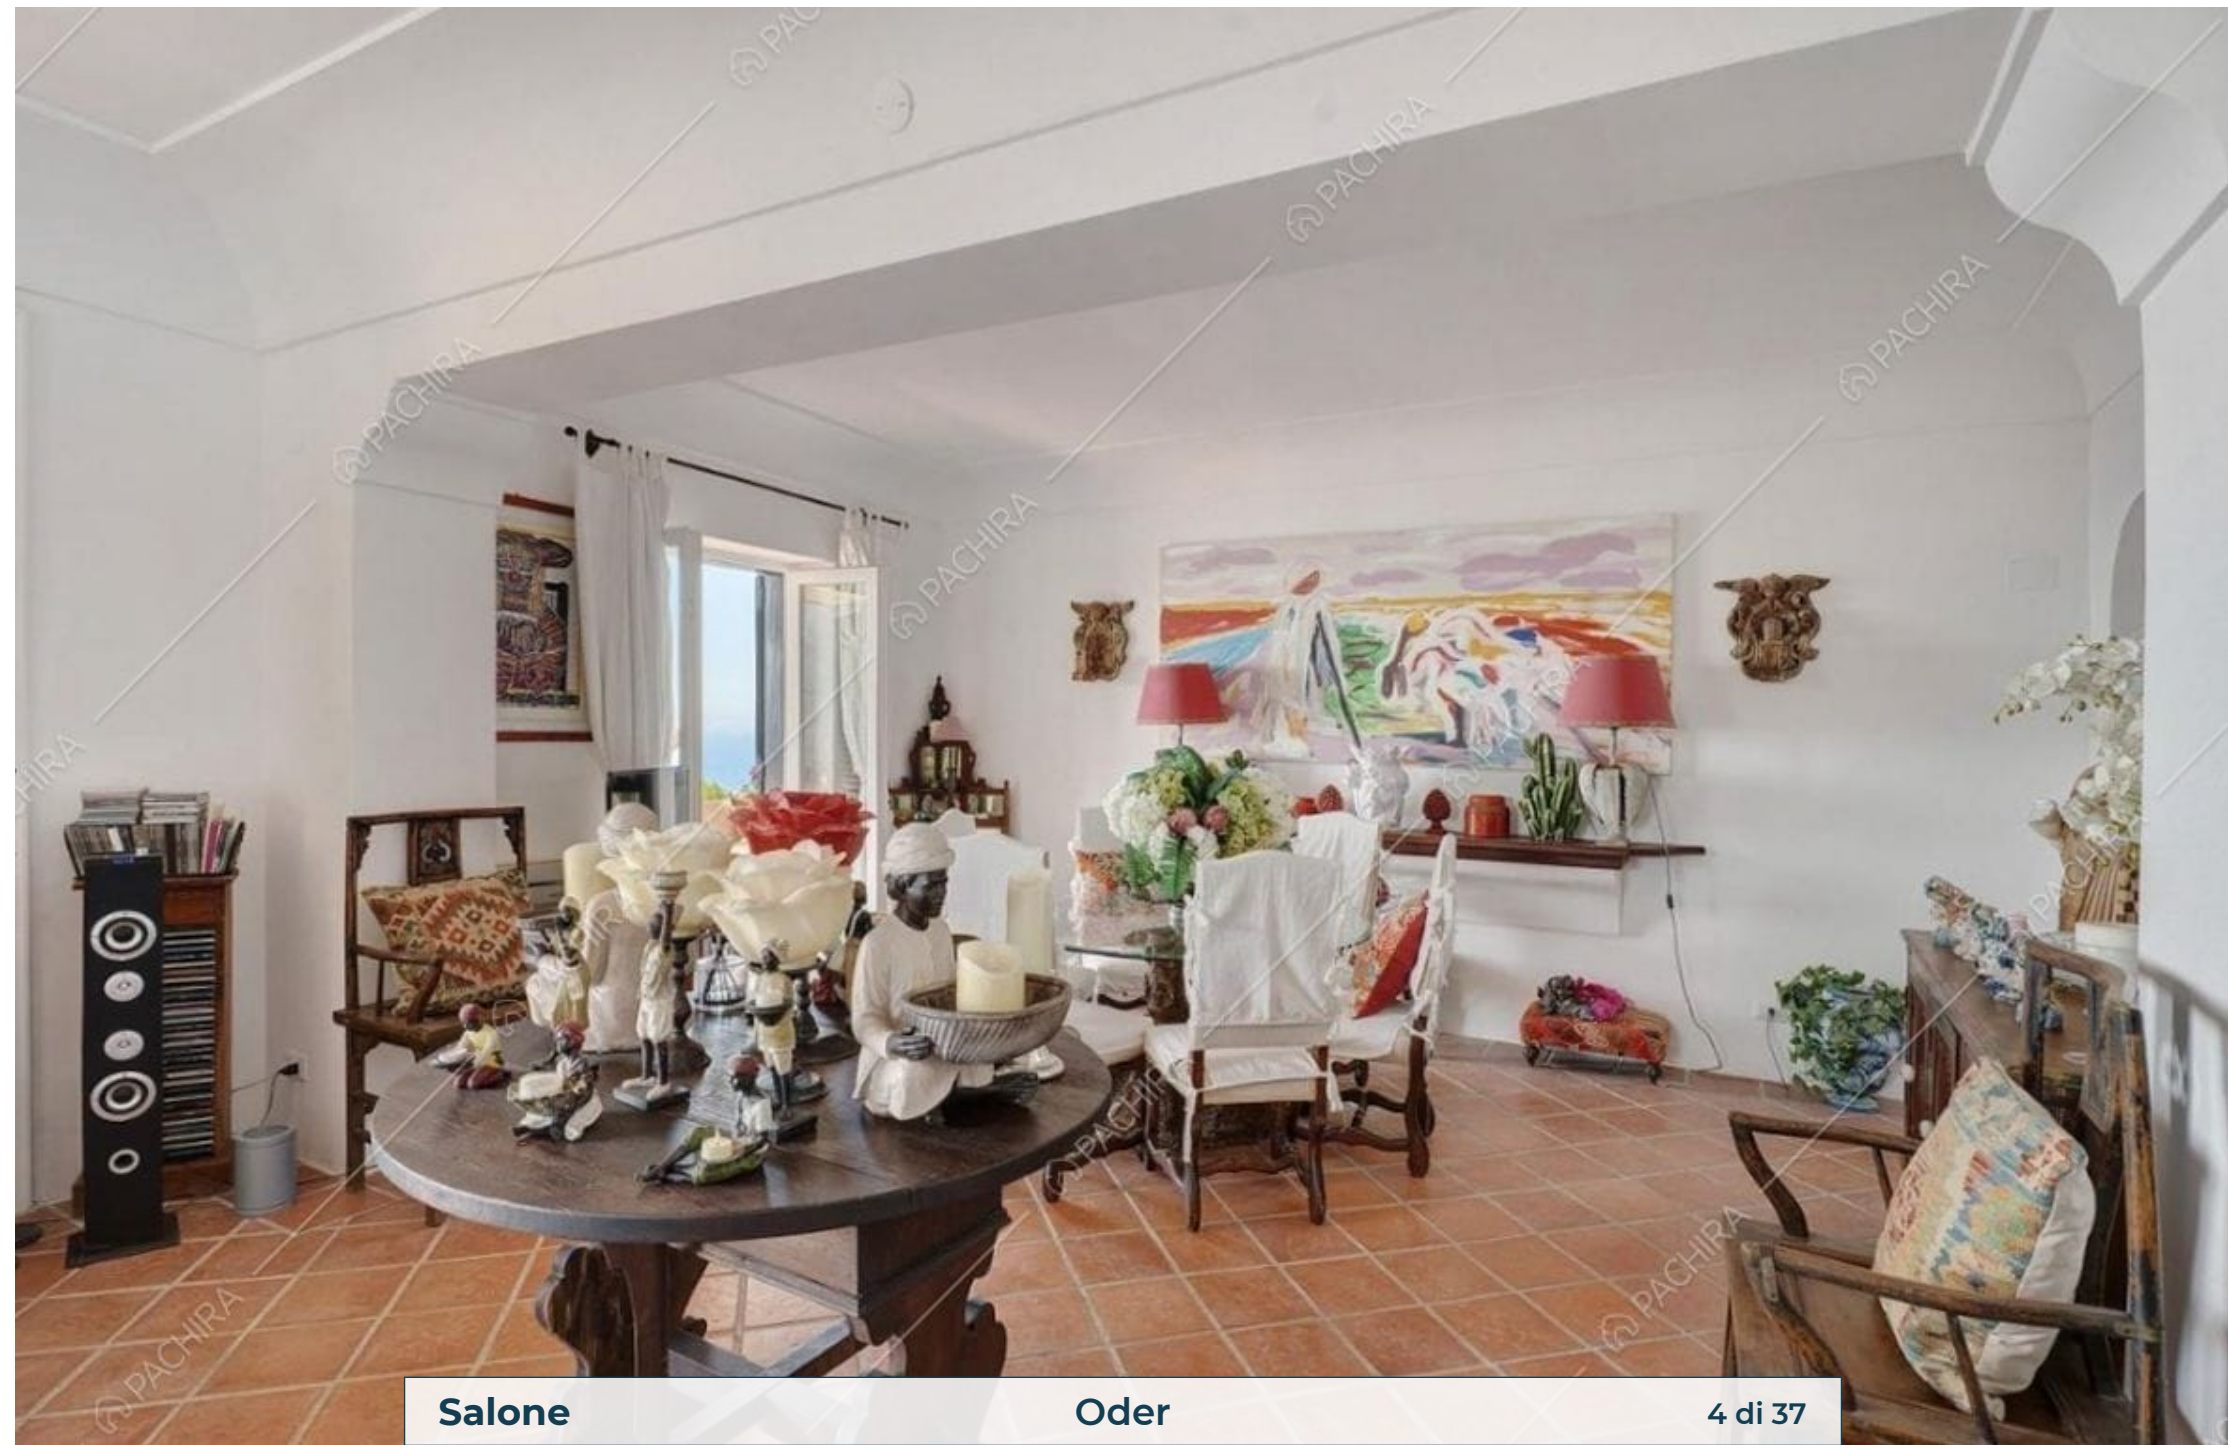

Salone Oder 4 di 37