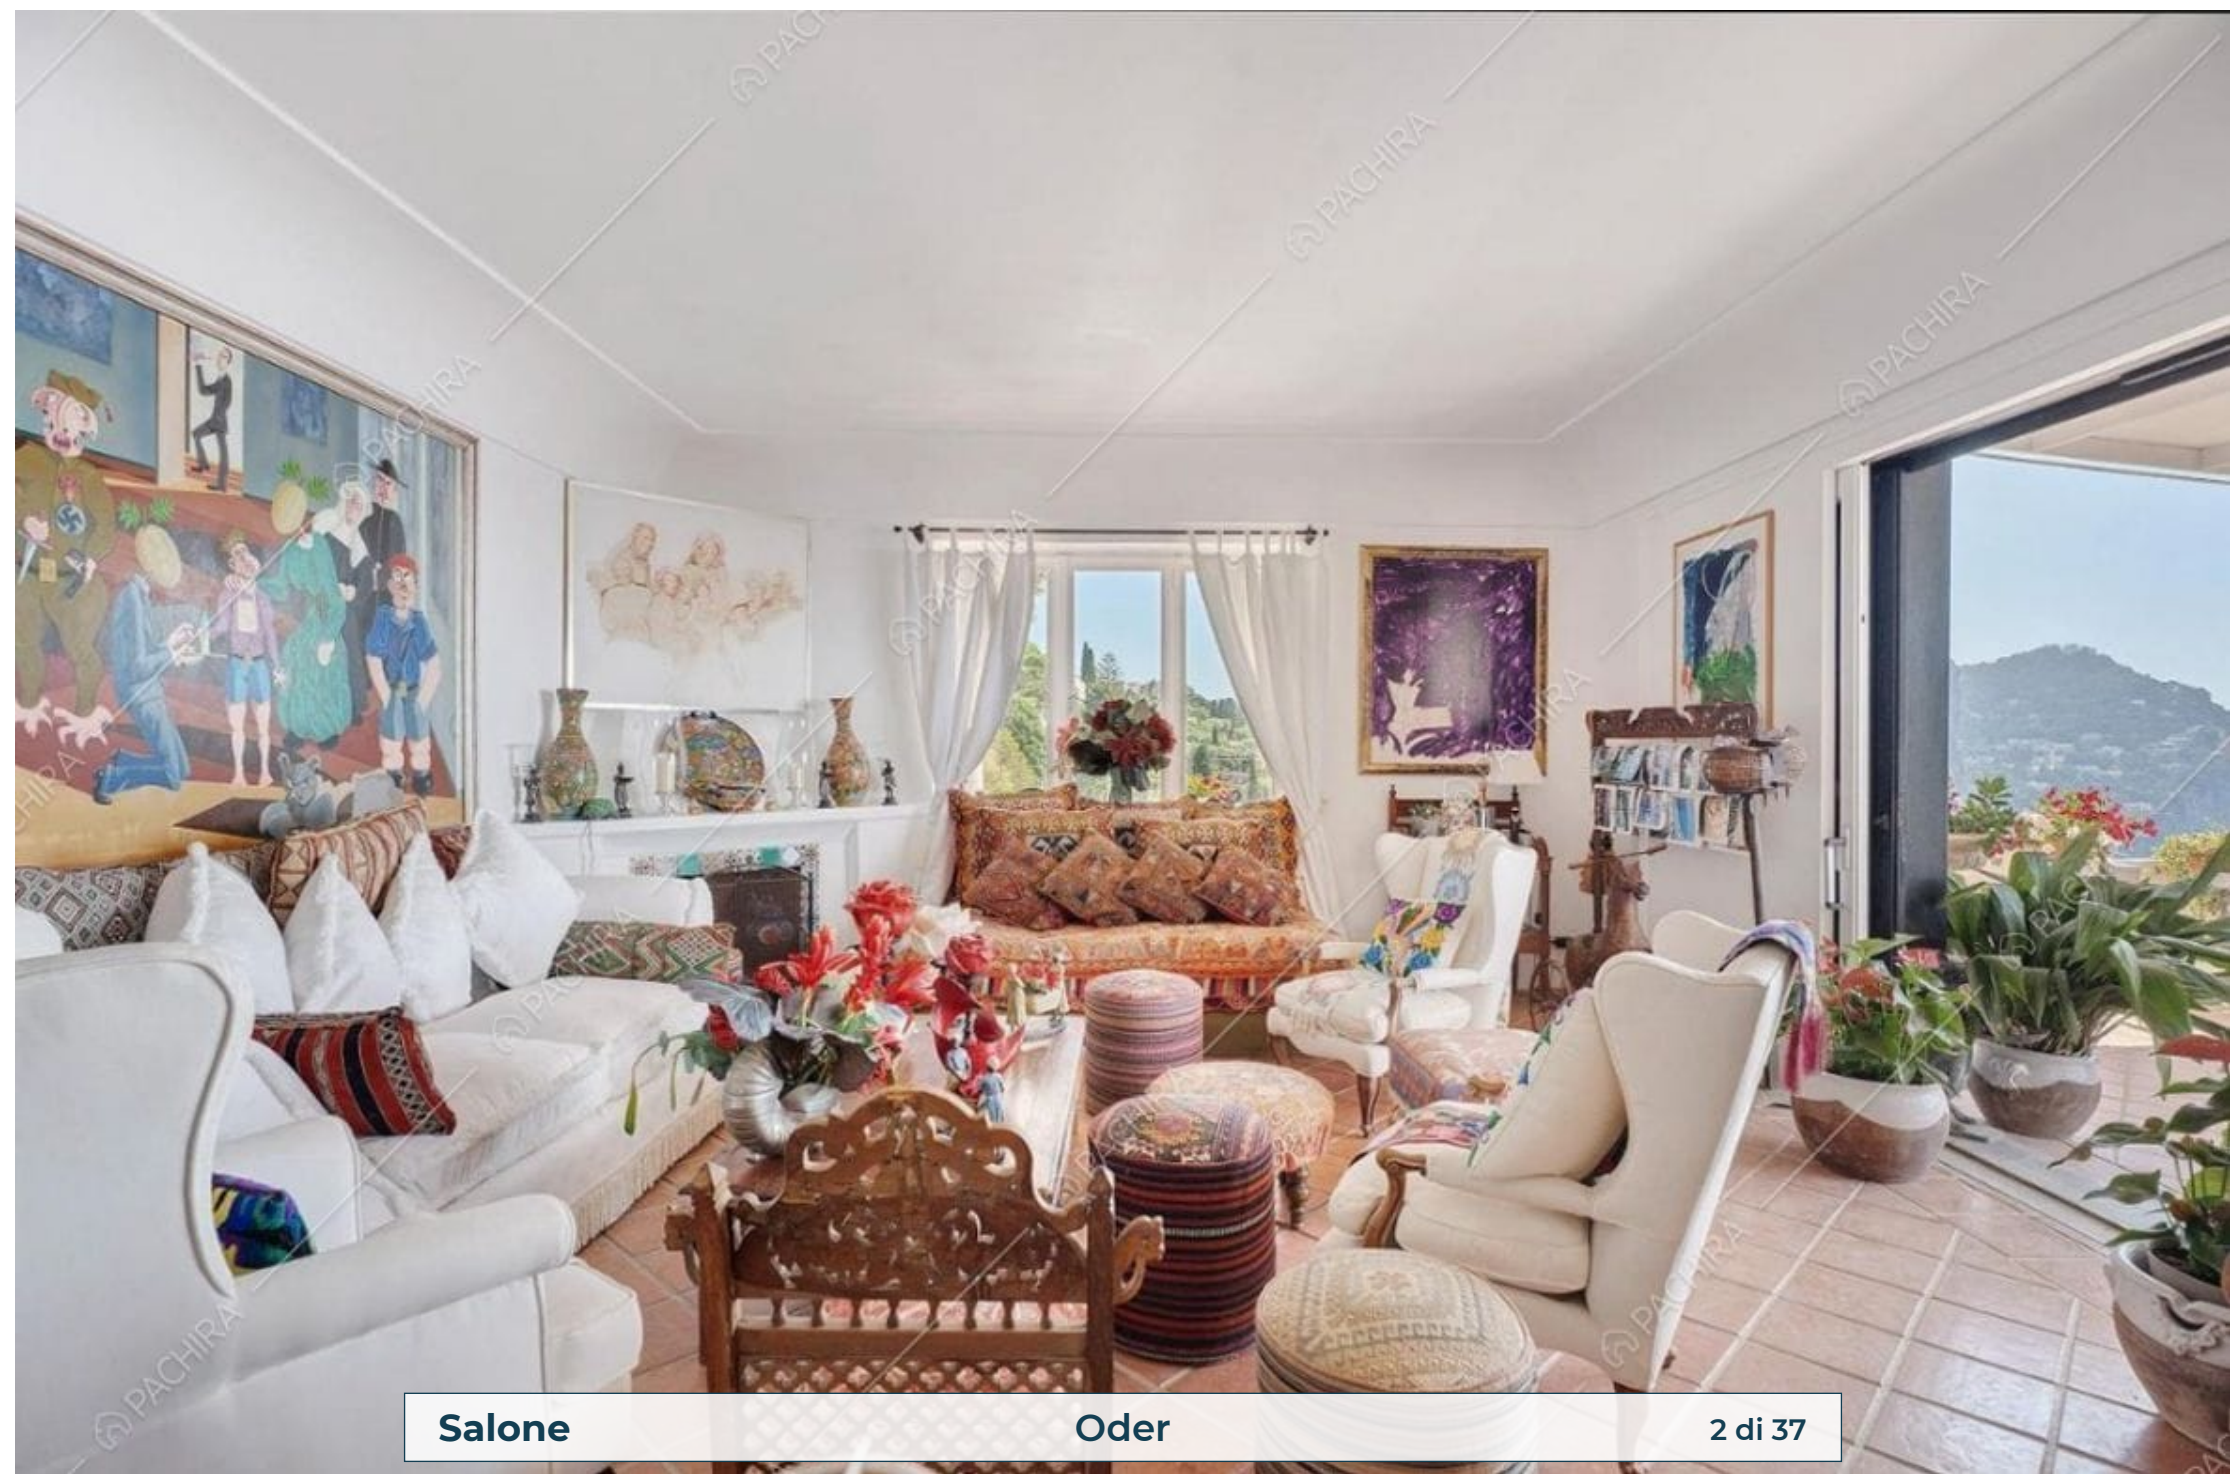

Location Oder Villa

Provincia
Città Metropolitana di
Napoli

Zona
Marina Piccola

Superficie interna
200m²

Piano
2° piano

Livelli
2

Salone

Oder