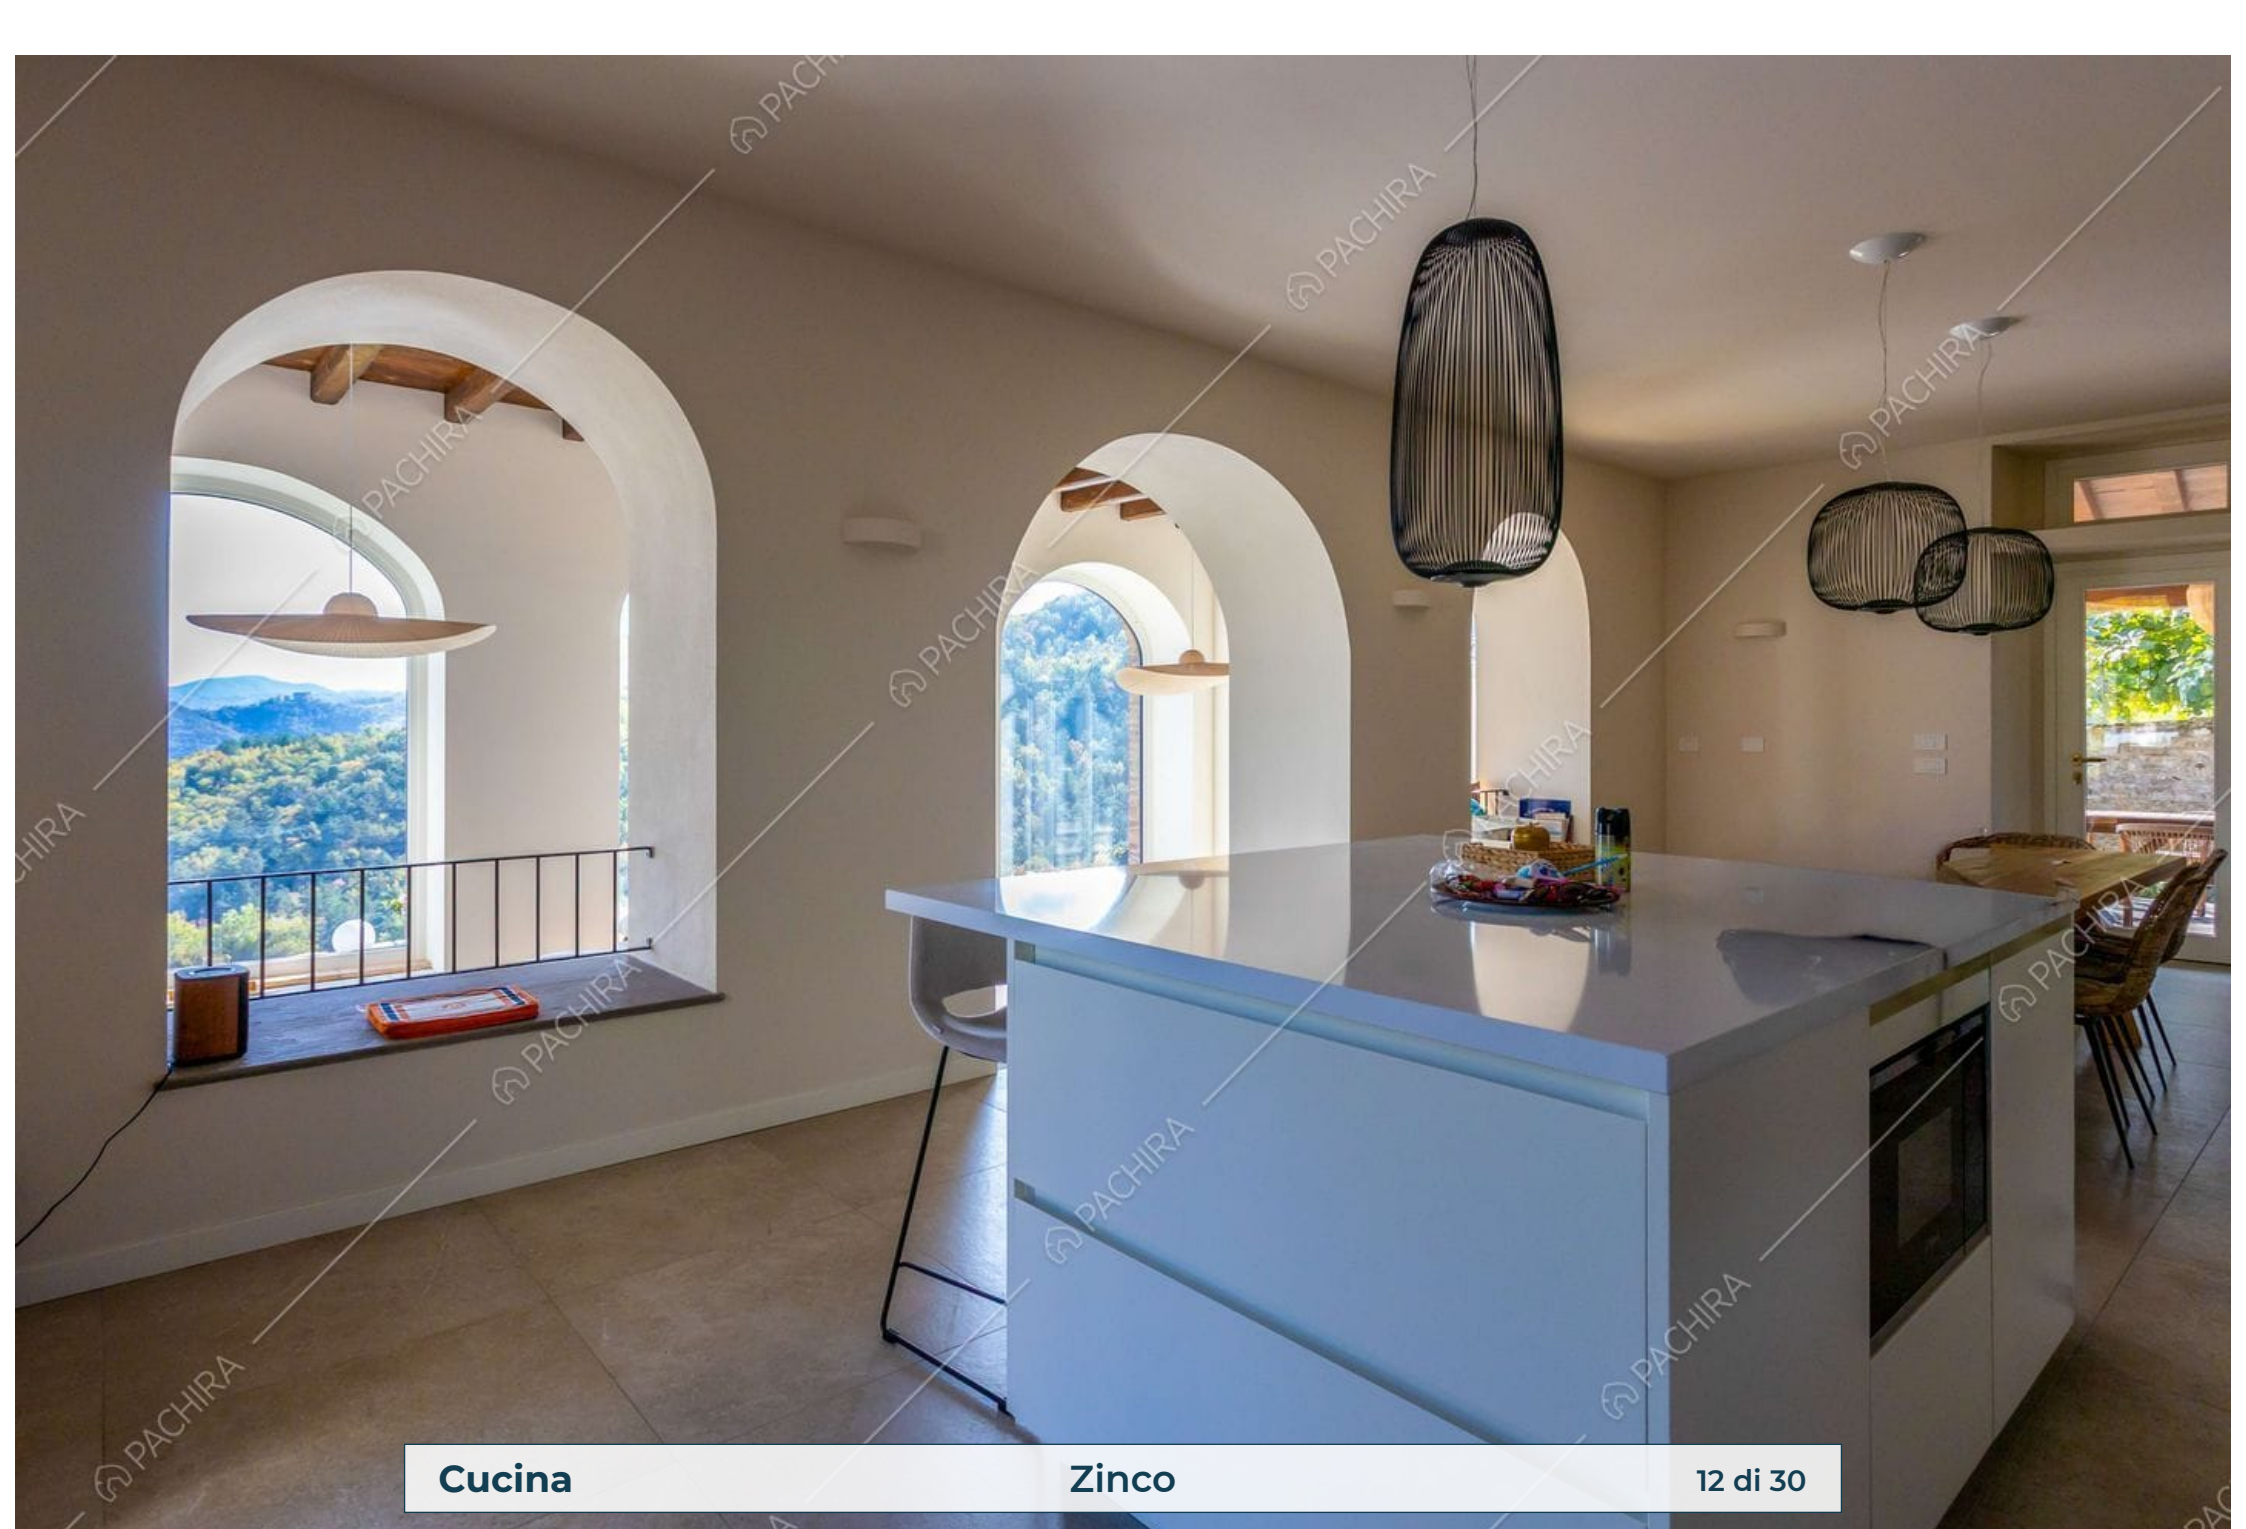

Cucina

Zinco

12 di 30