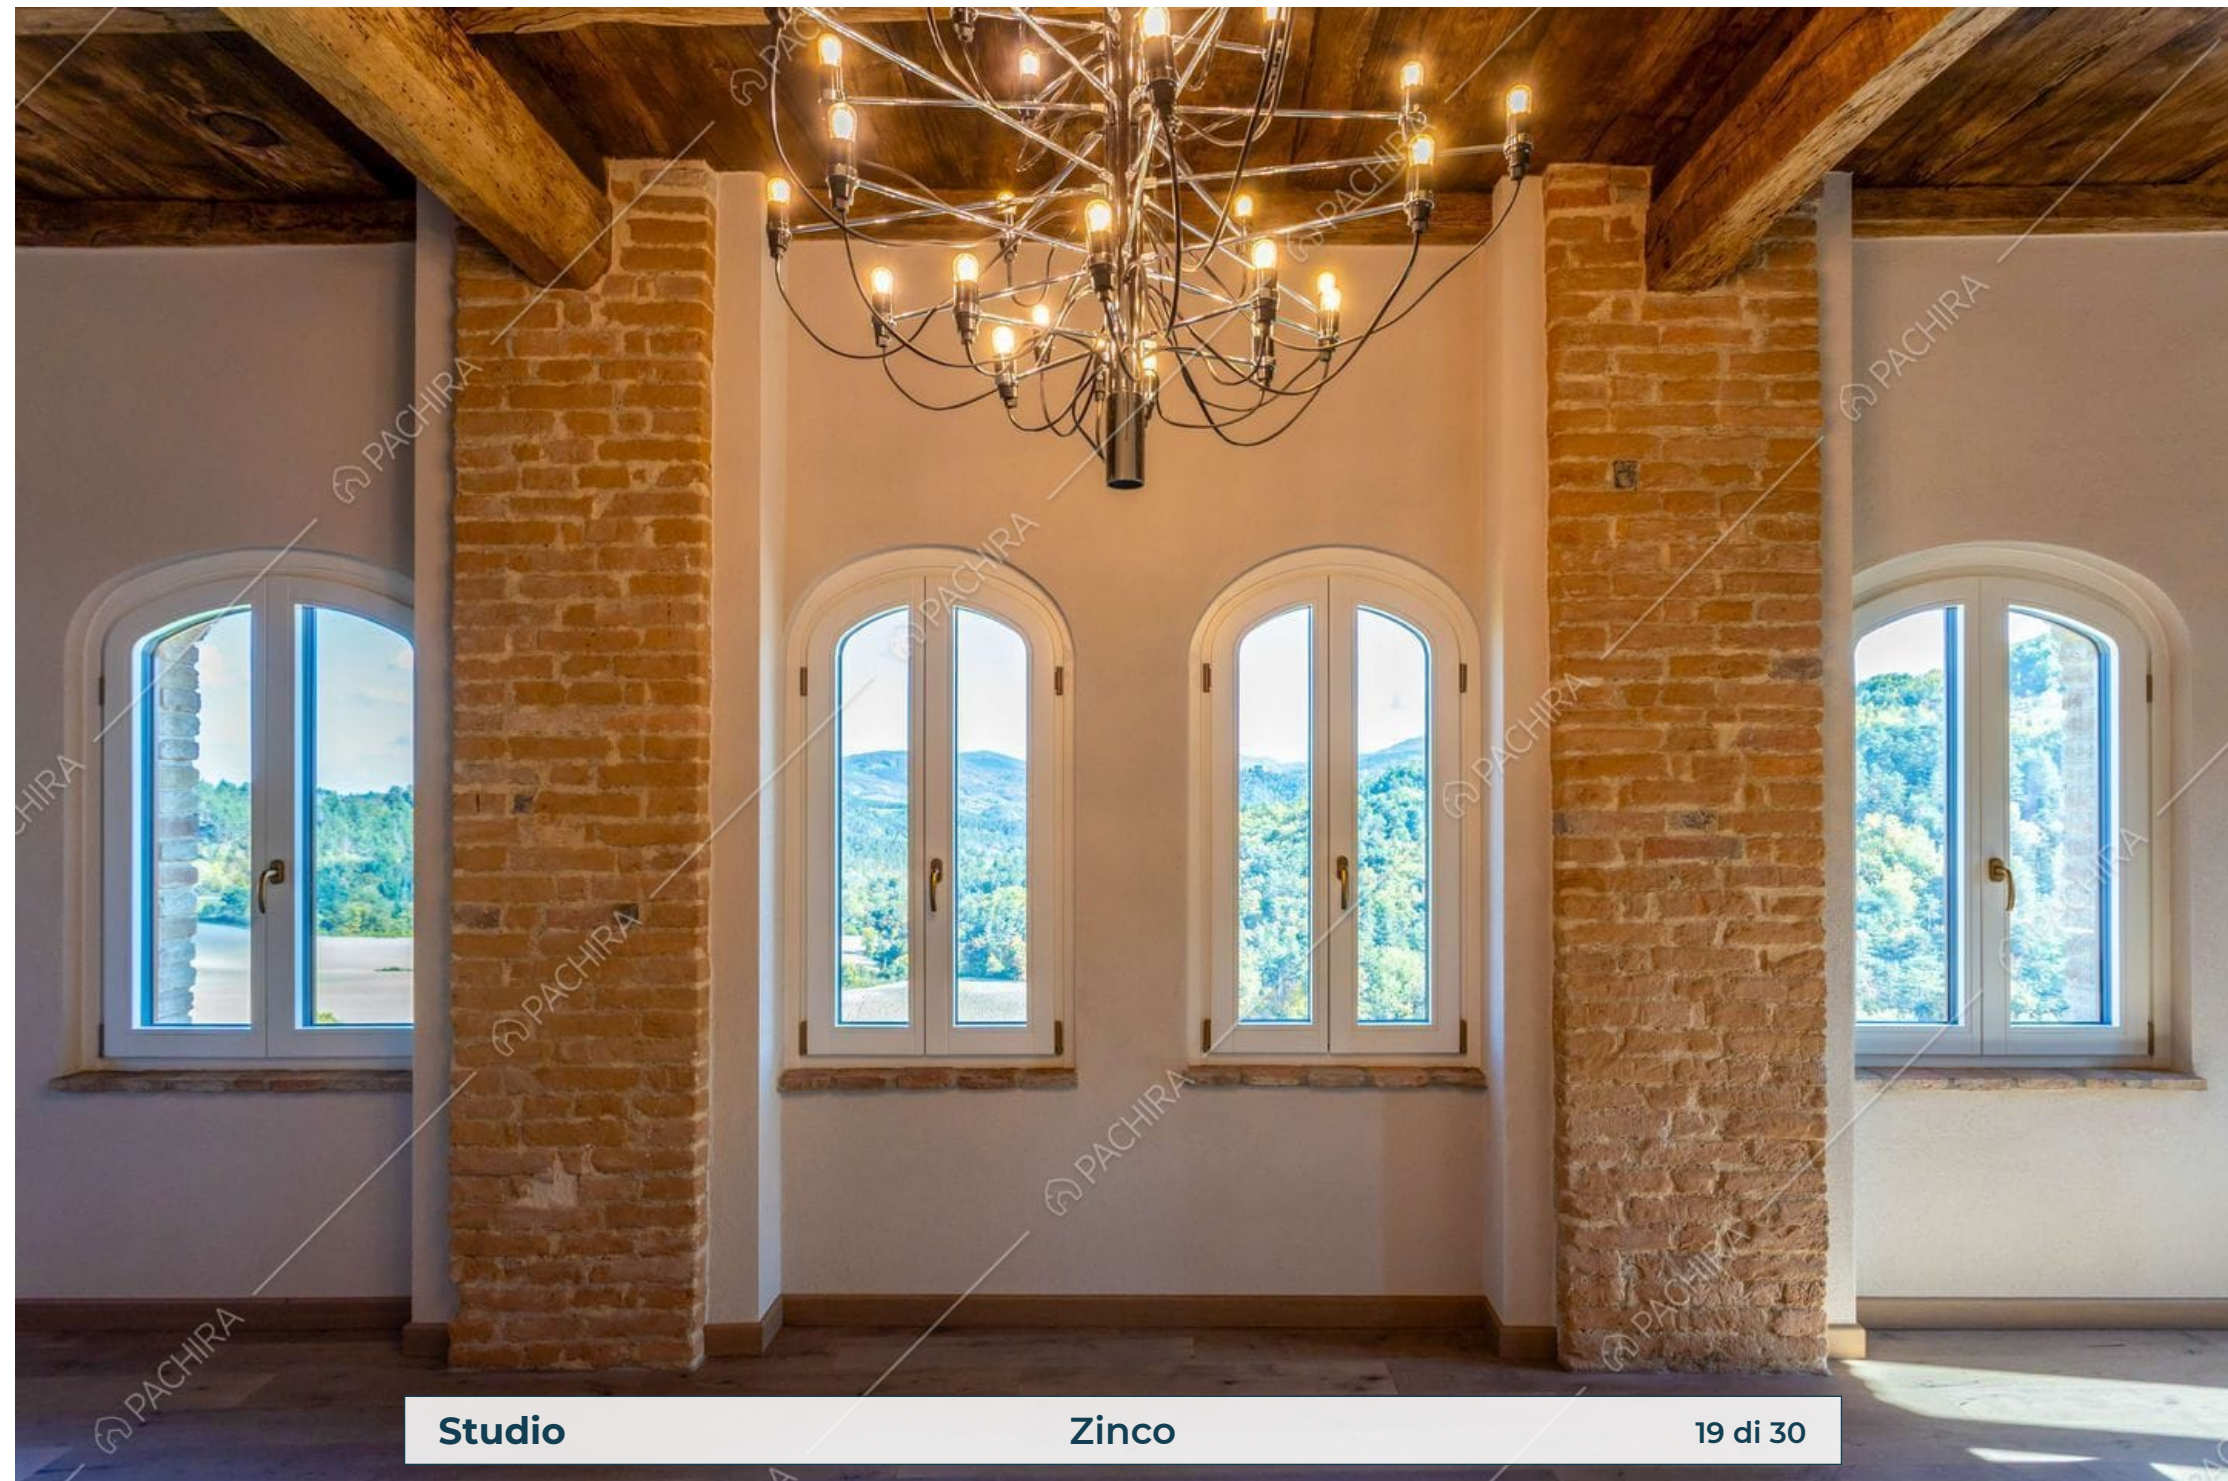

Studio

Zinco

19 di 30