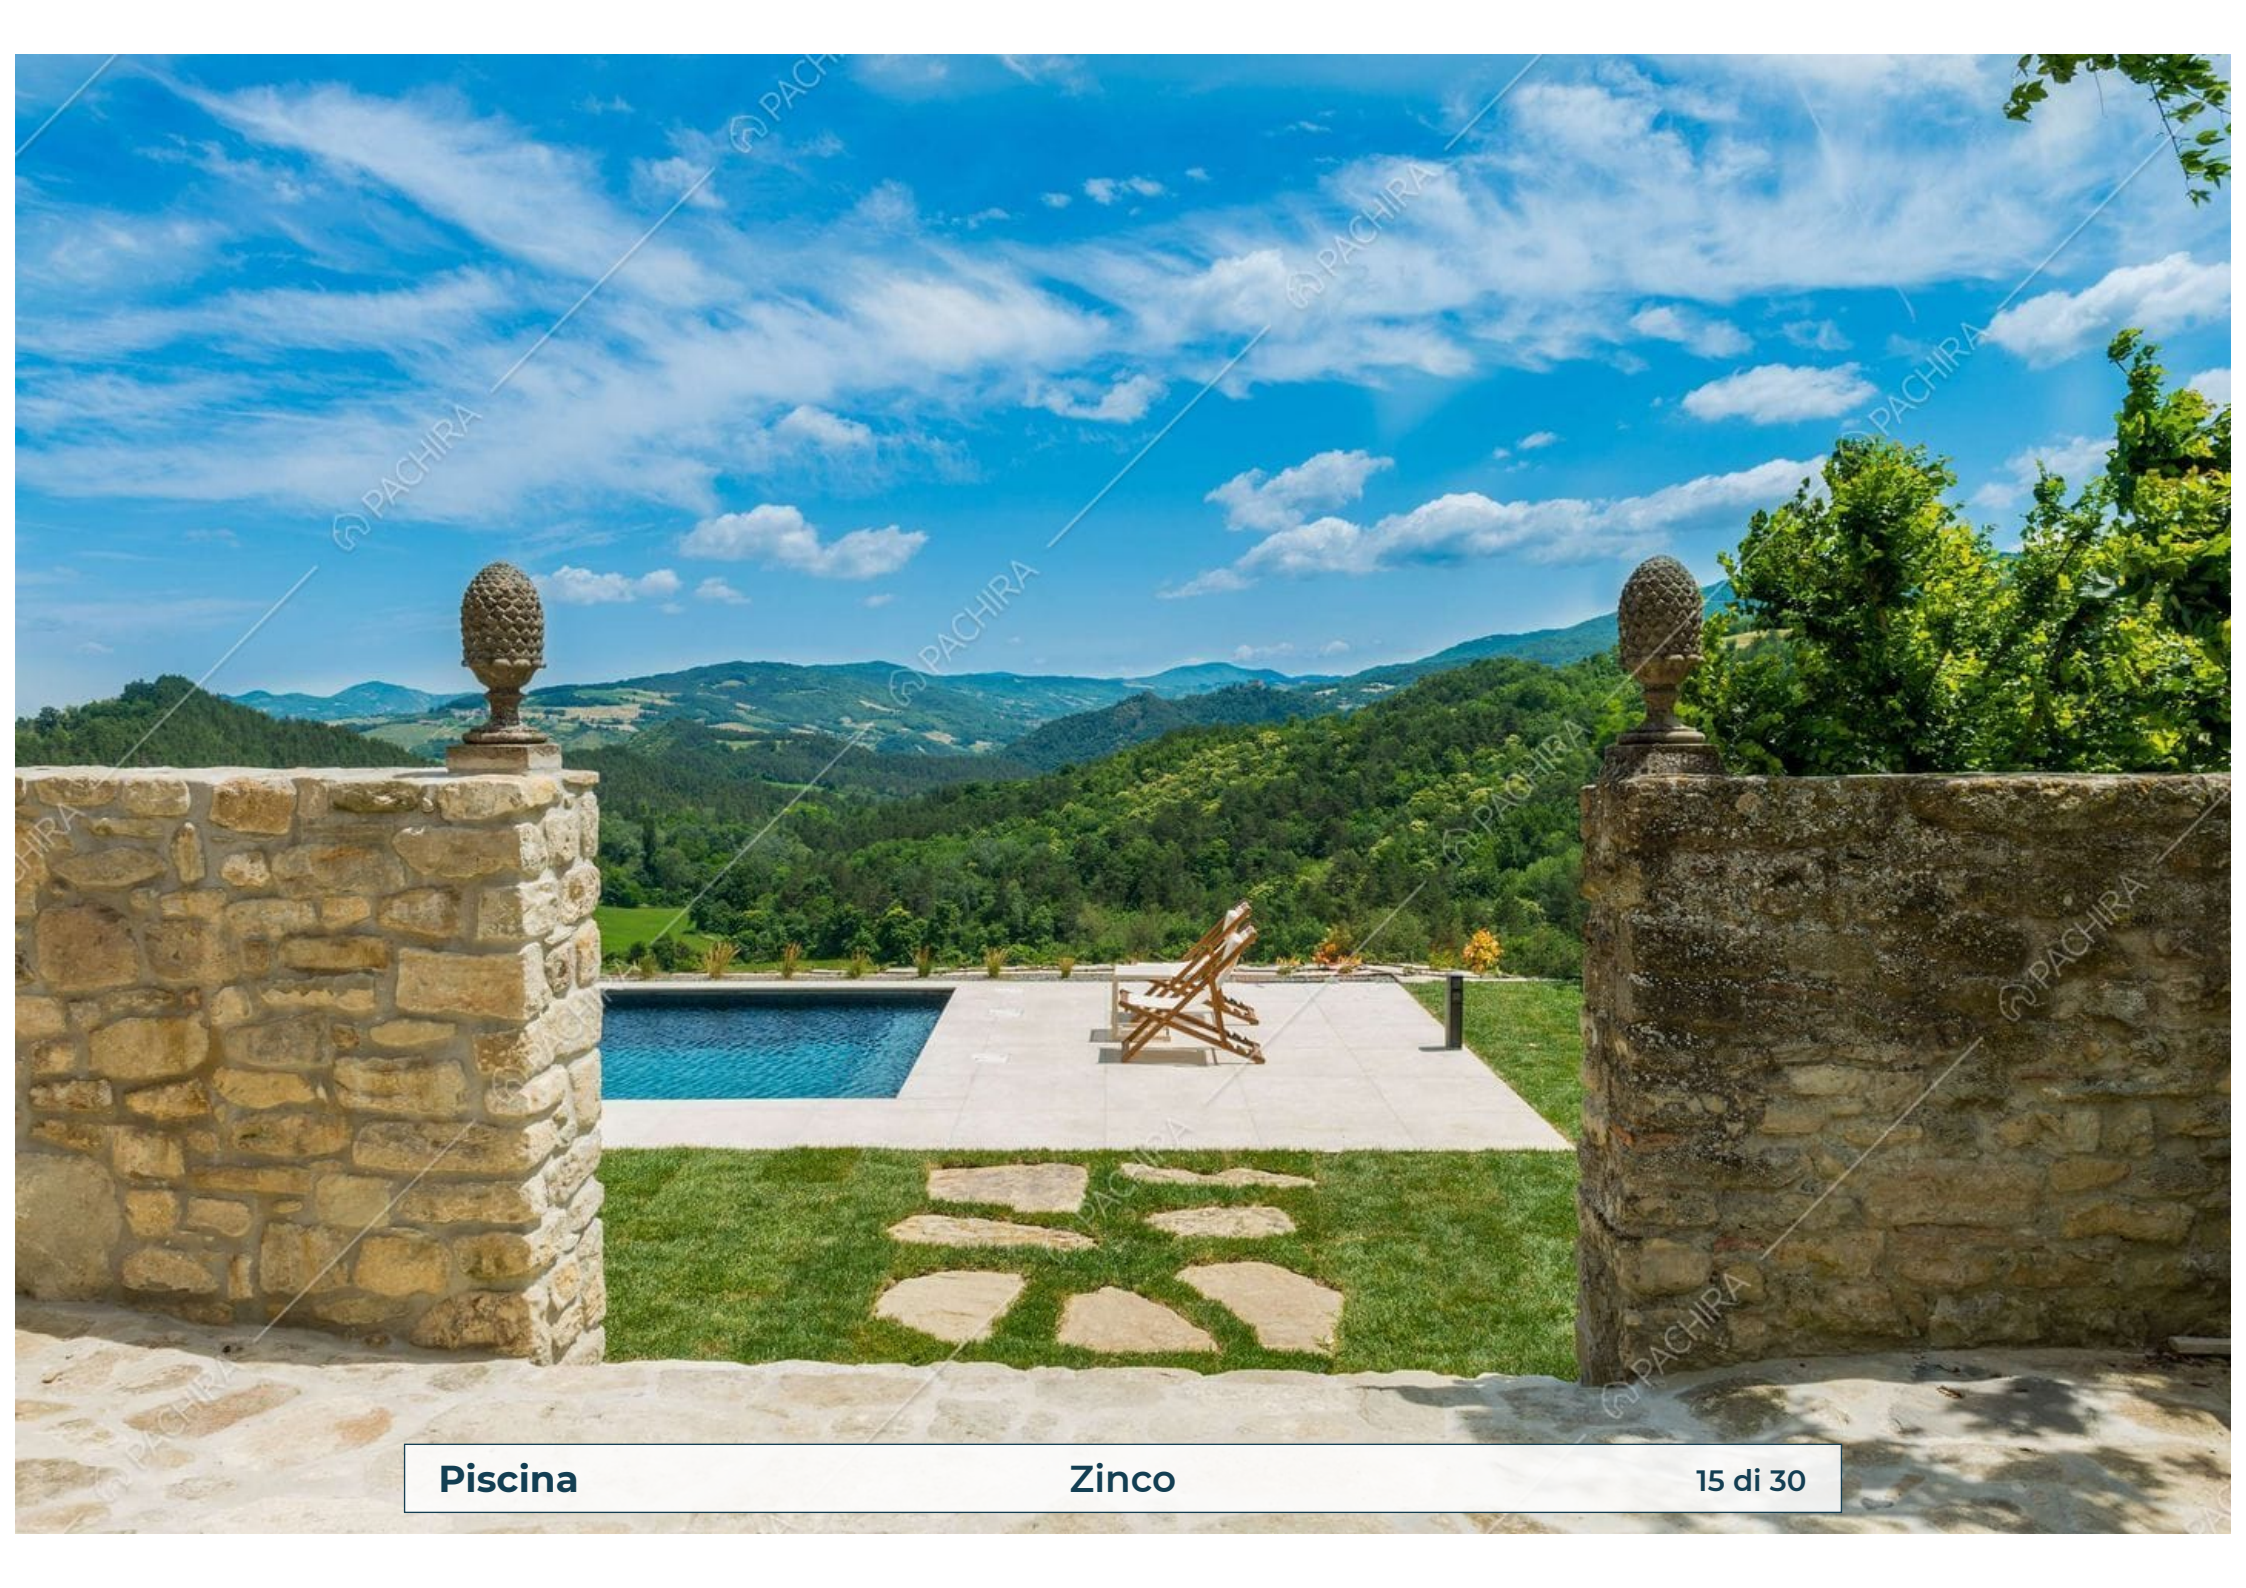

Piscina

Zinco

15 di 30