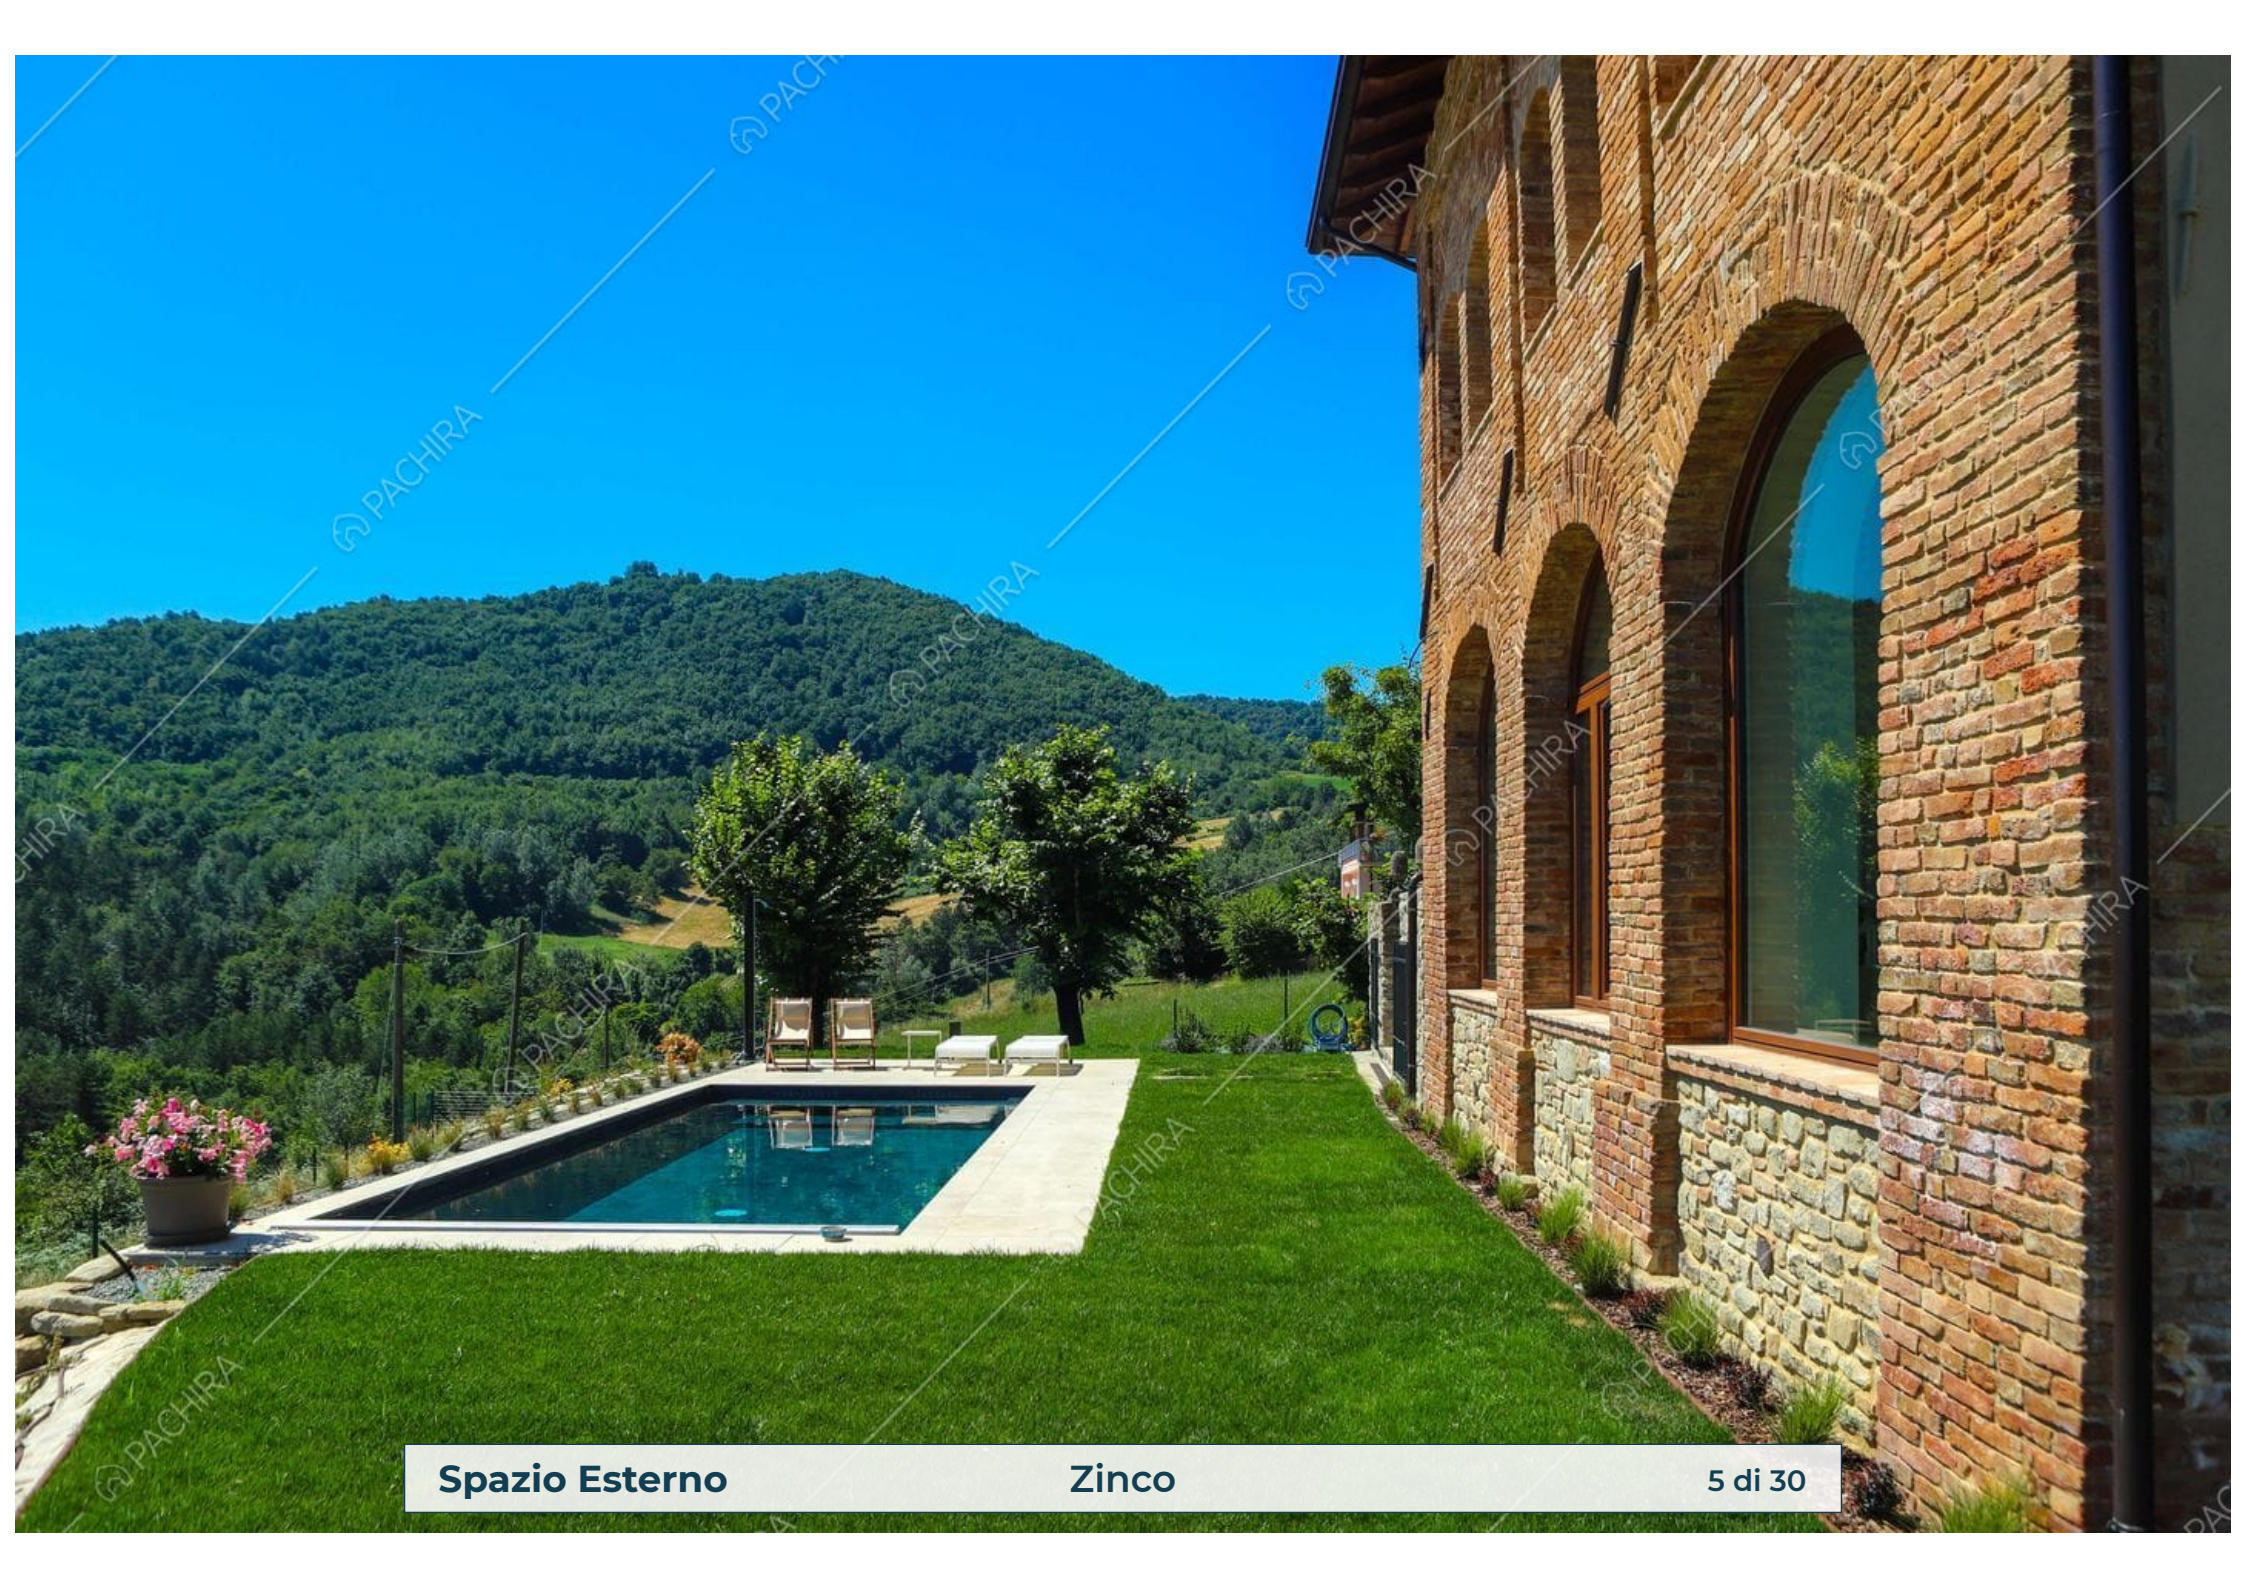

Spazio Esterno

Zinco

5 di 30