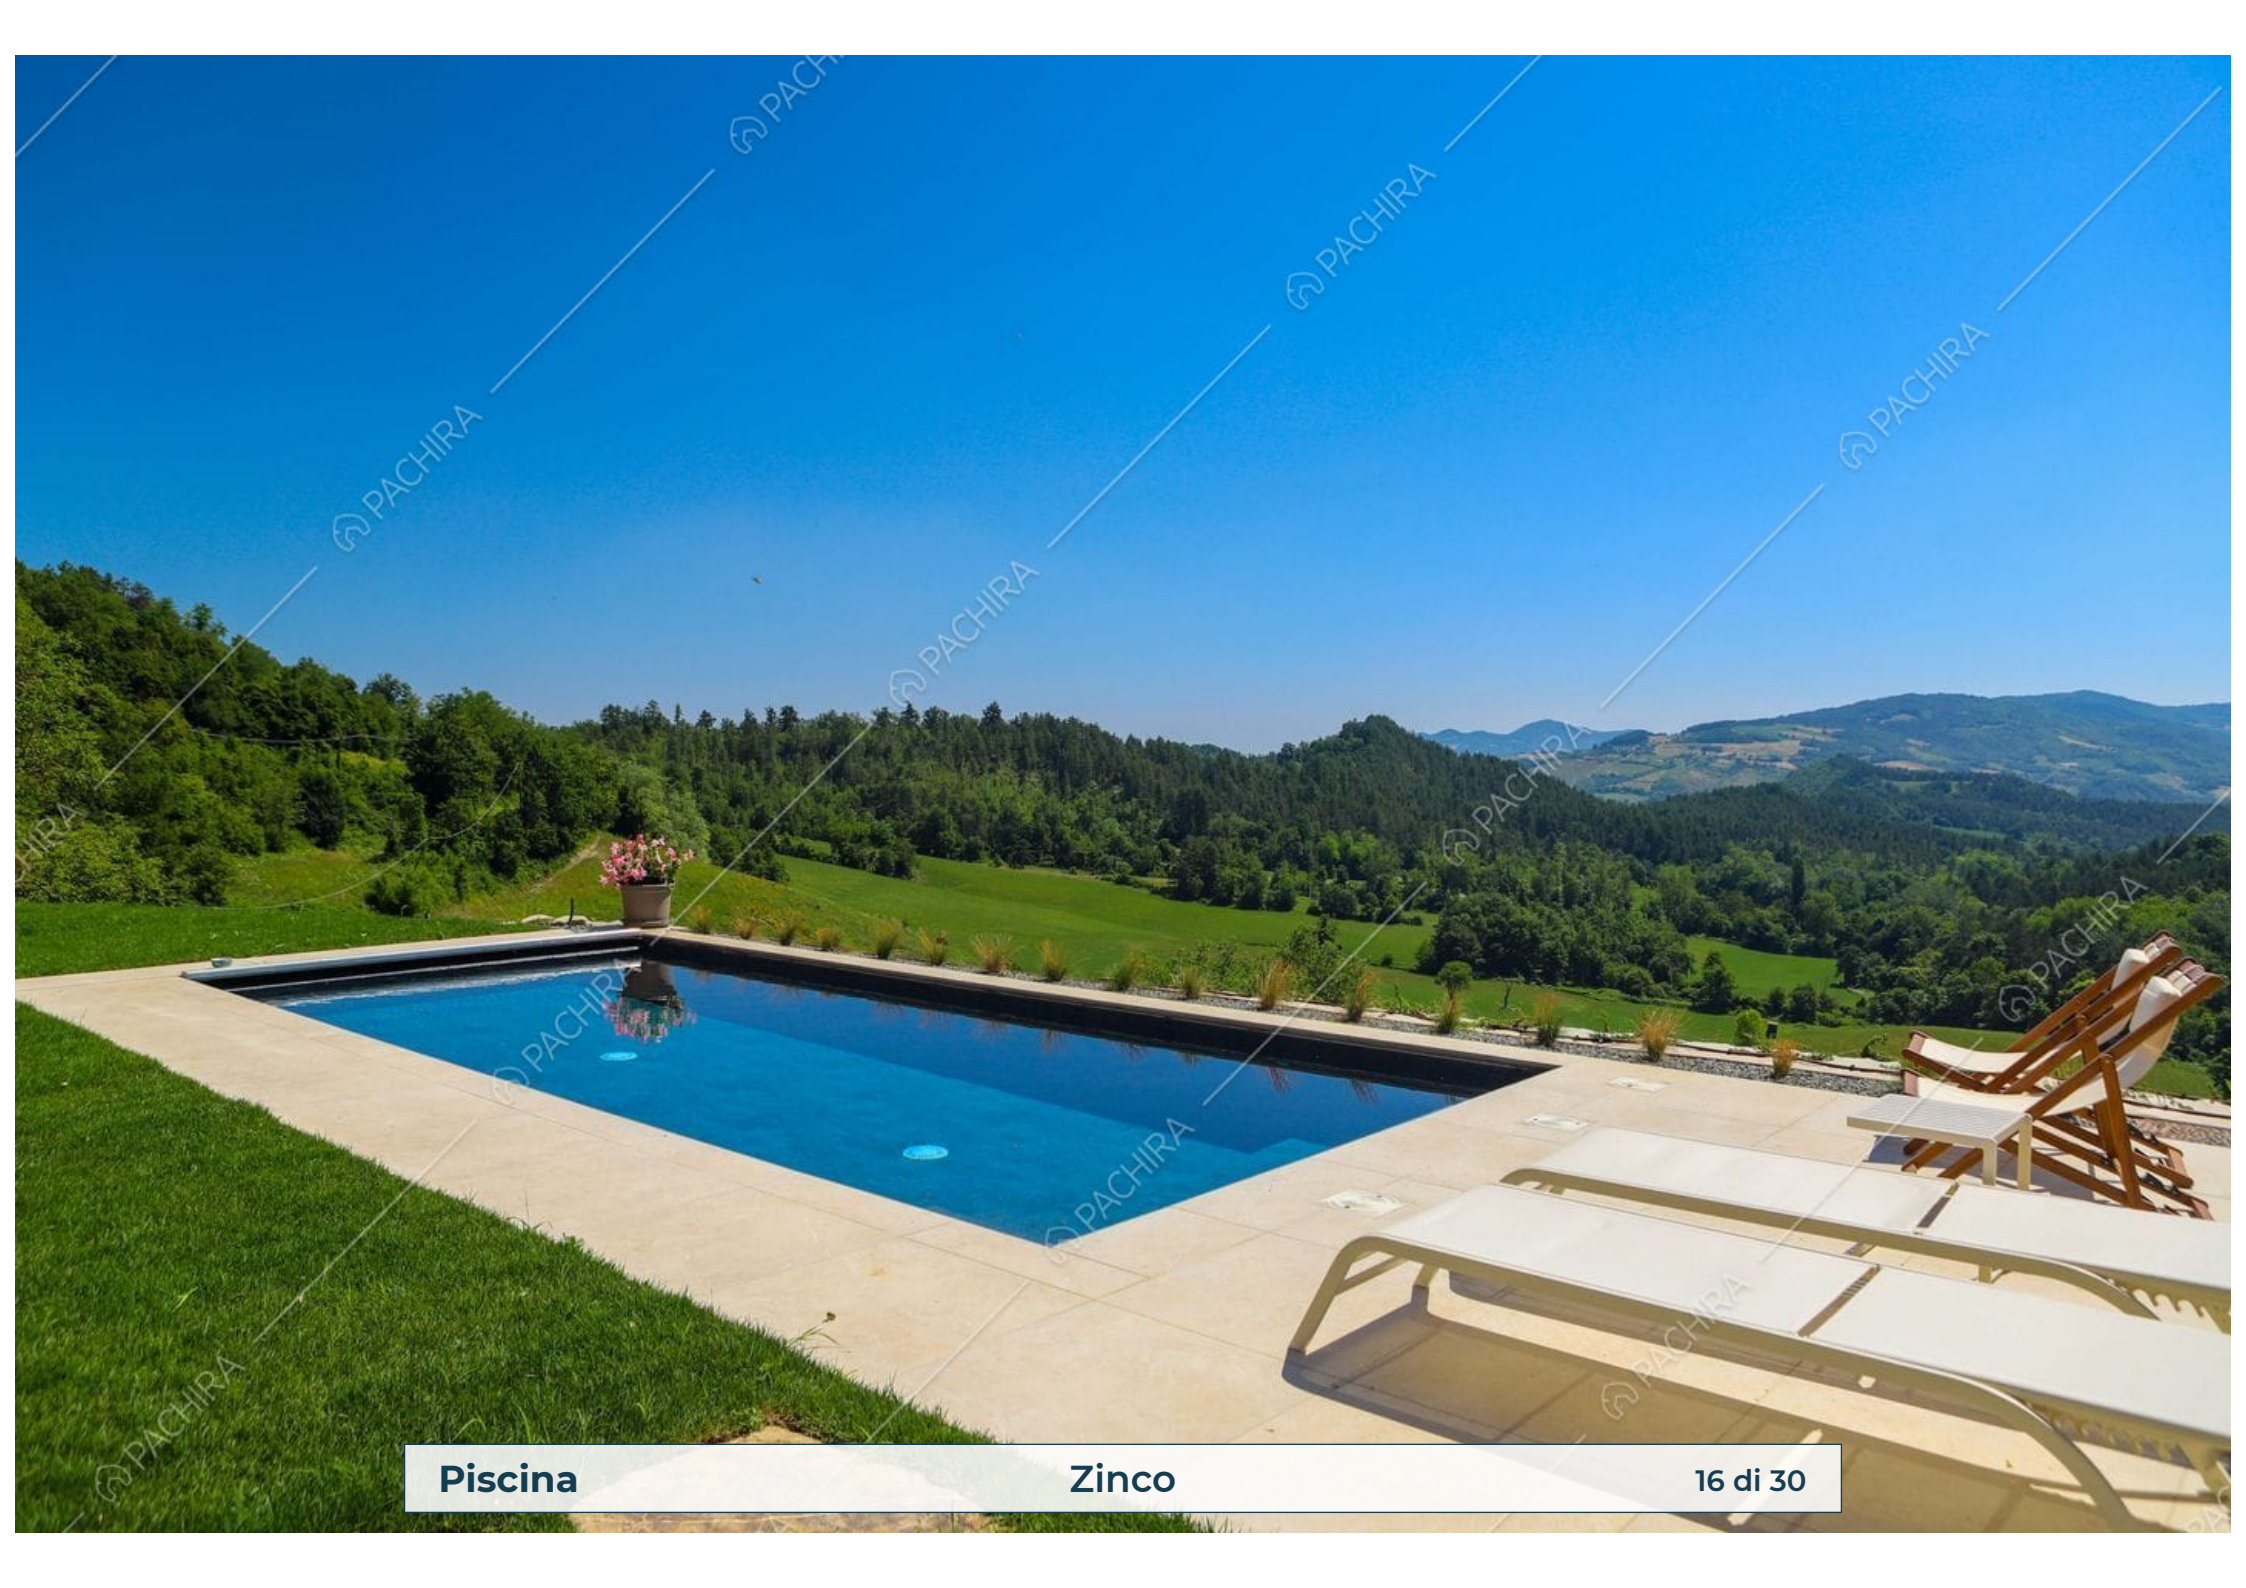

Piscina

Zinco

16 di 30