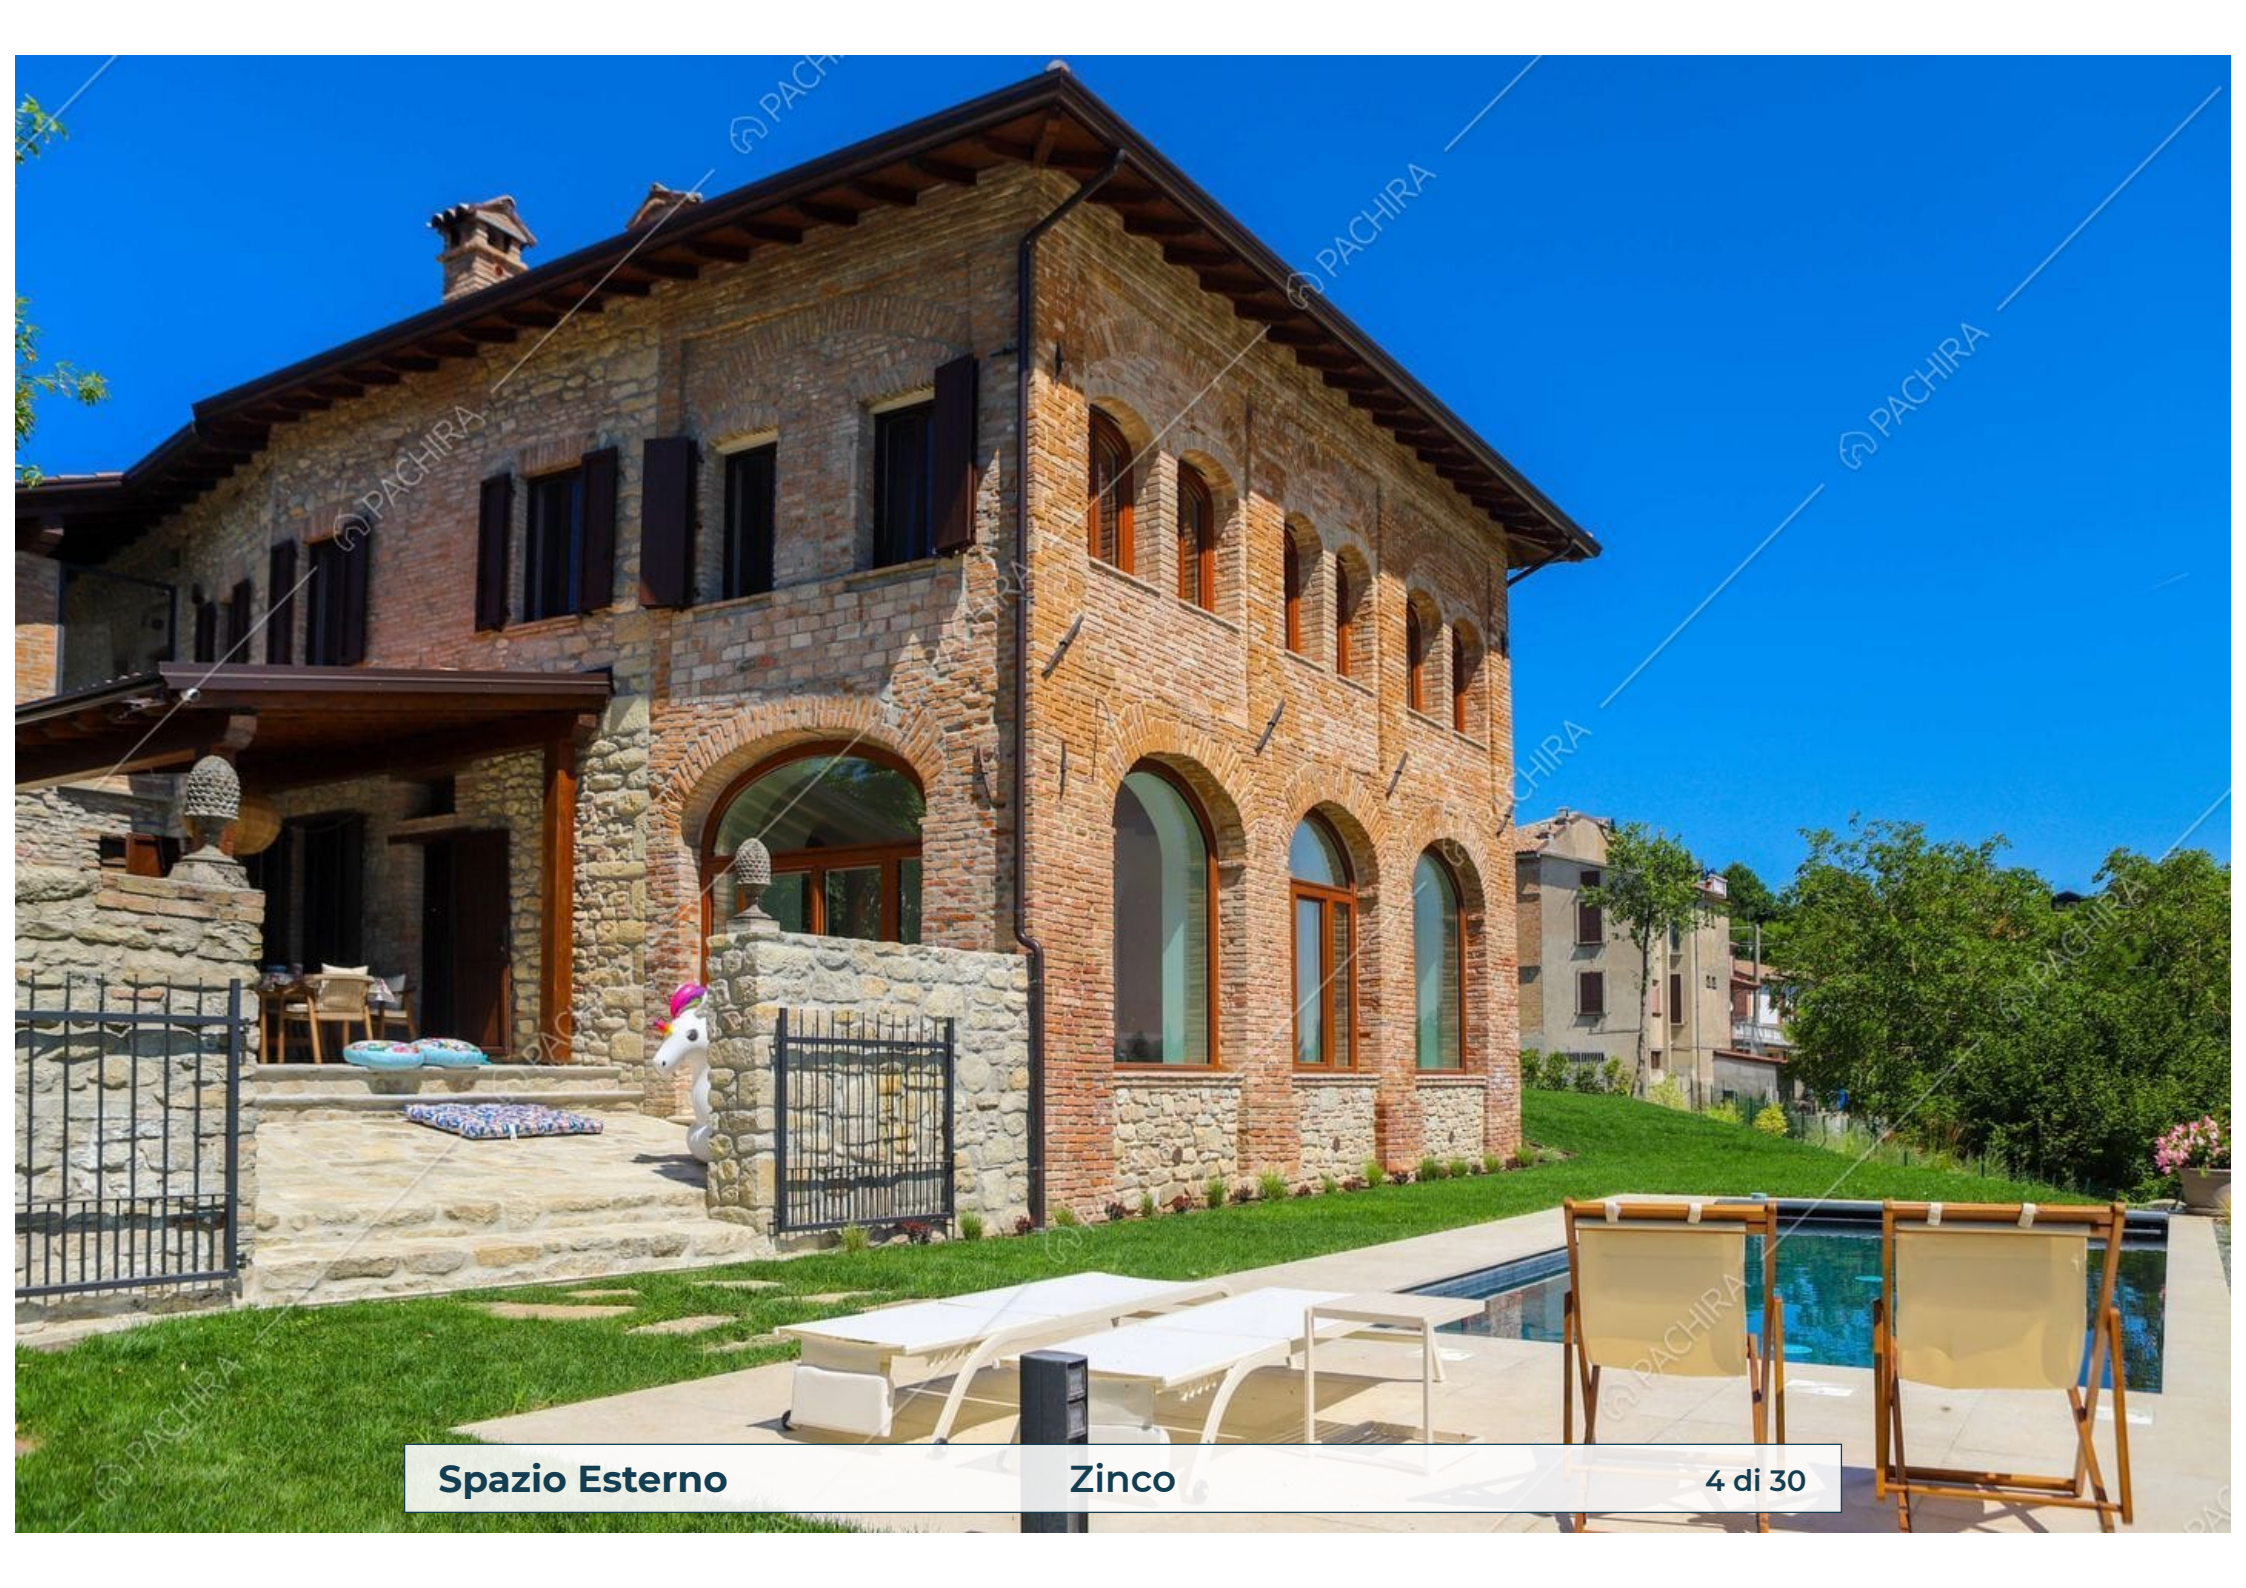

Spazio Esterno

Zinco

4 di 30