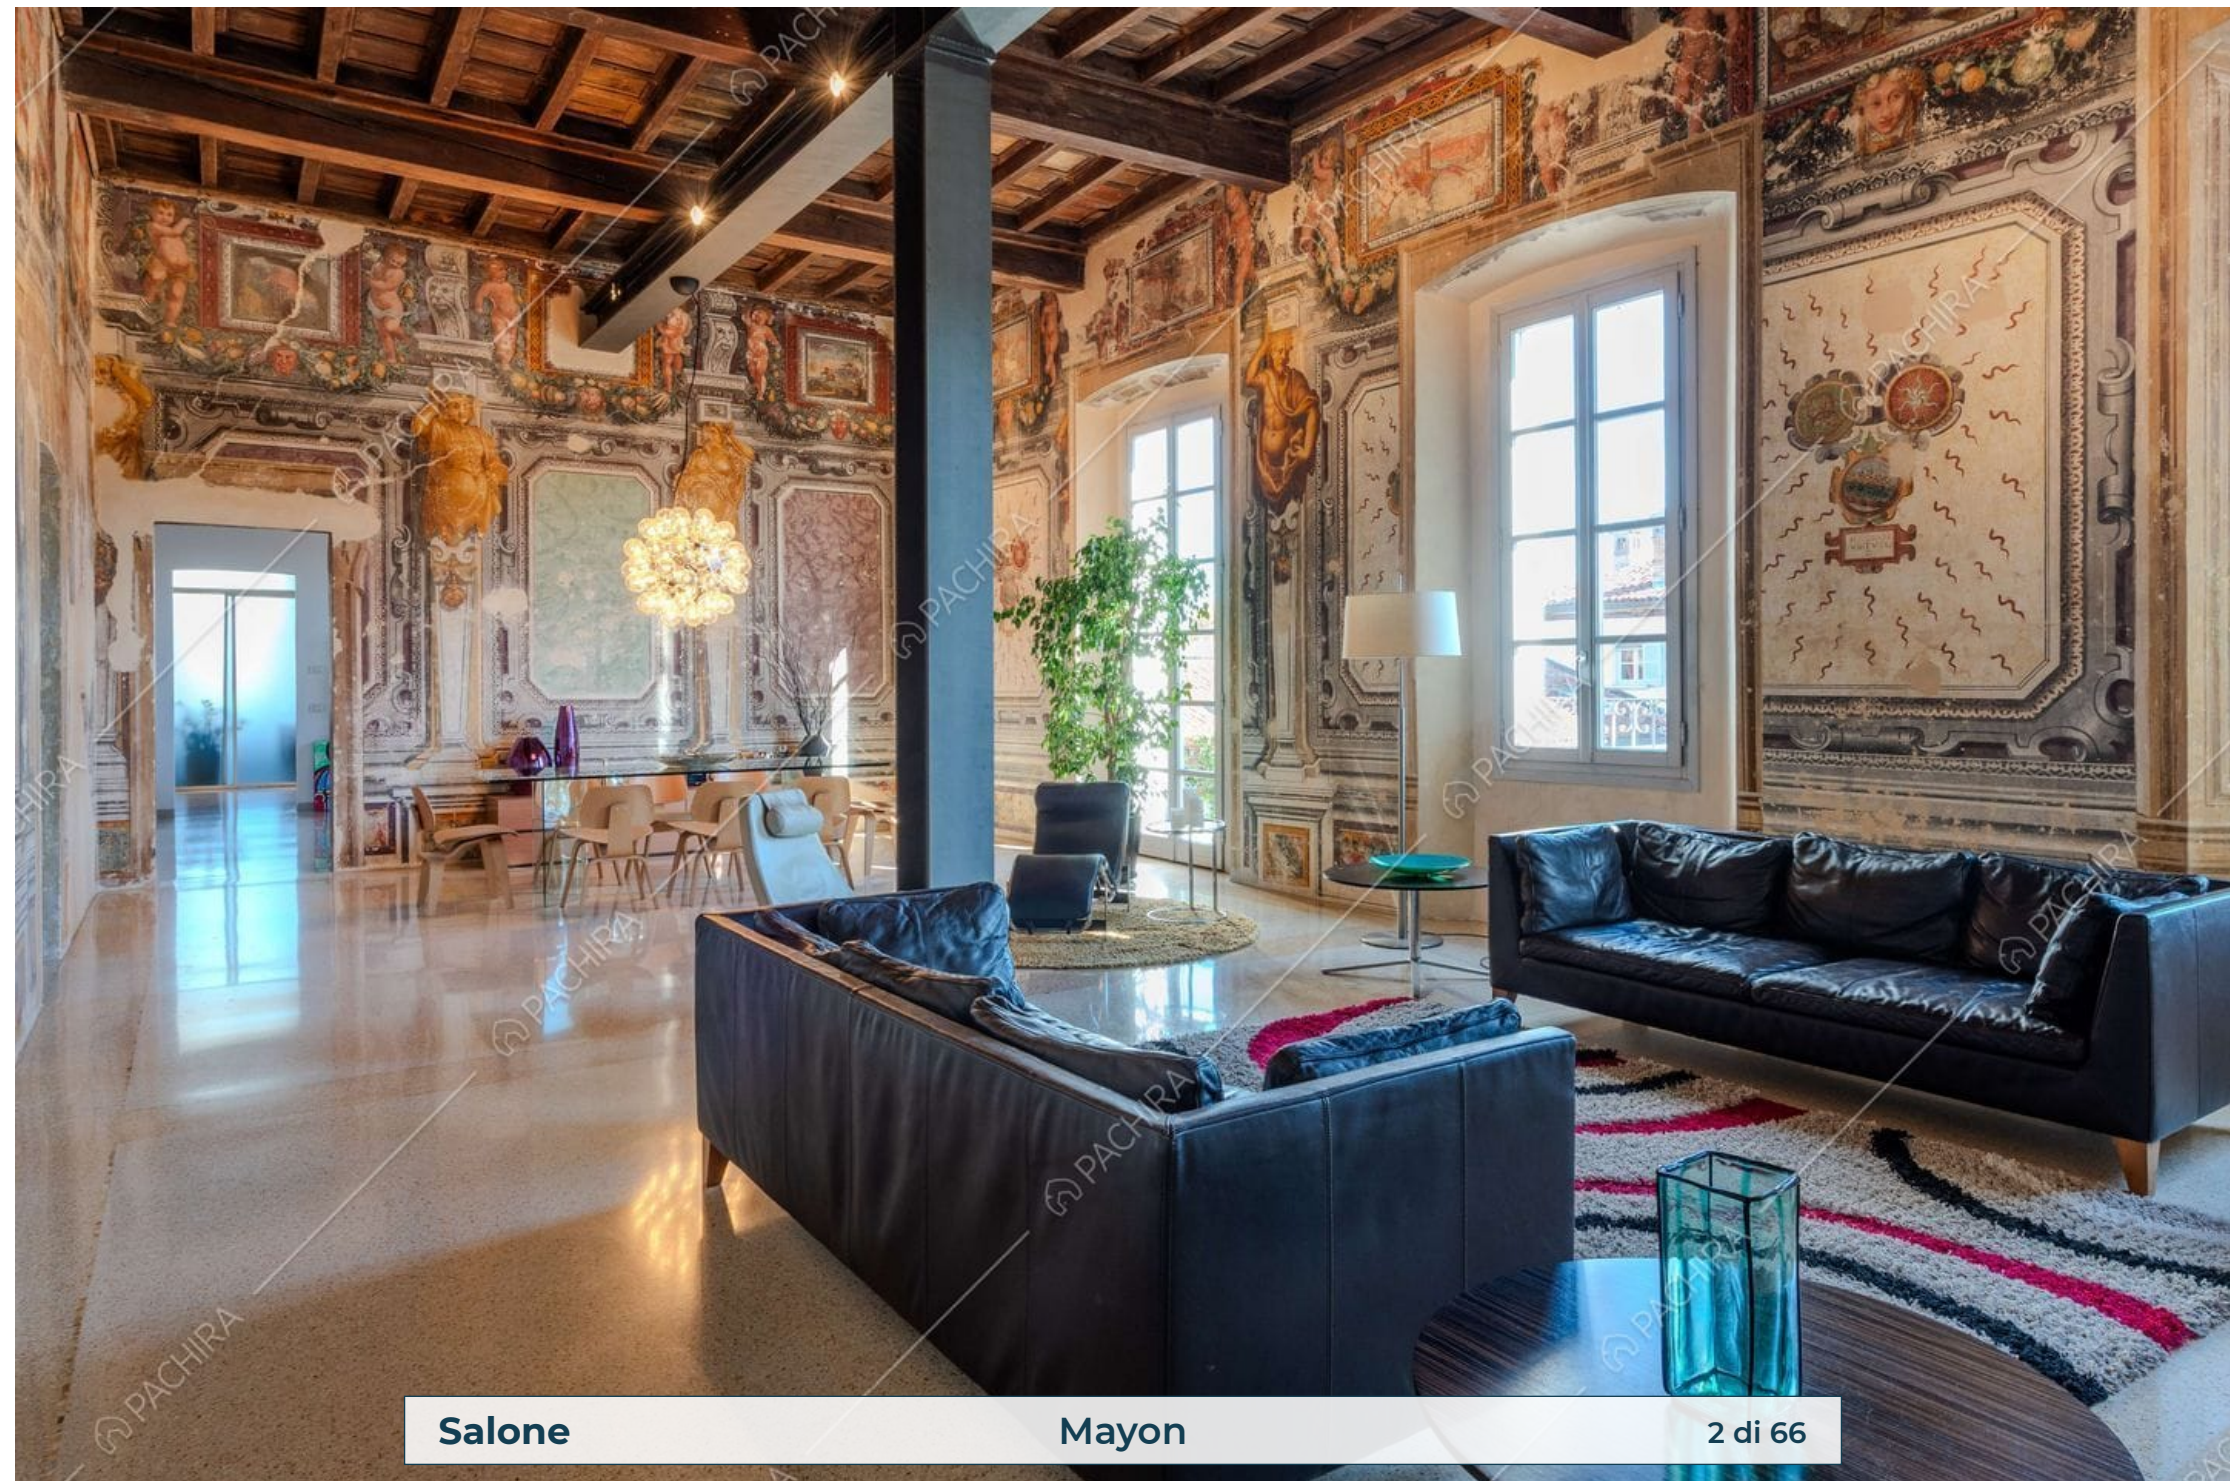

Location Mayon

Villa

Provincia
Città metropolitana di
Milano

Superficie interna
250m²

Piano
1° piano

Livelli
1

Salone **Mayon** **2 di 66**

Salone **Mayon** **3 di 66**