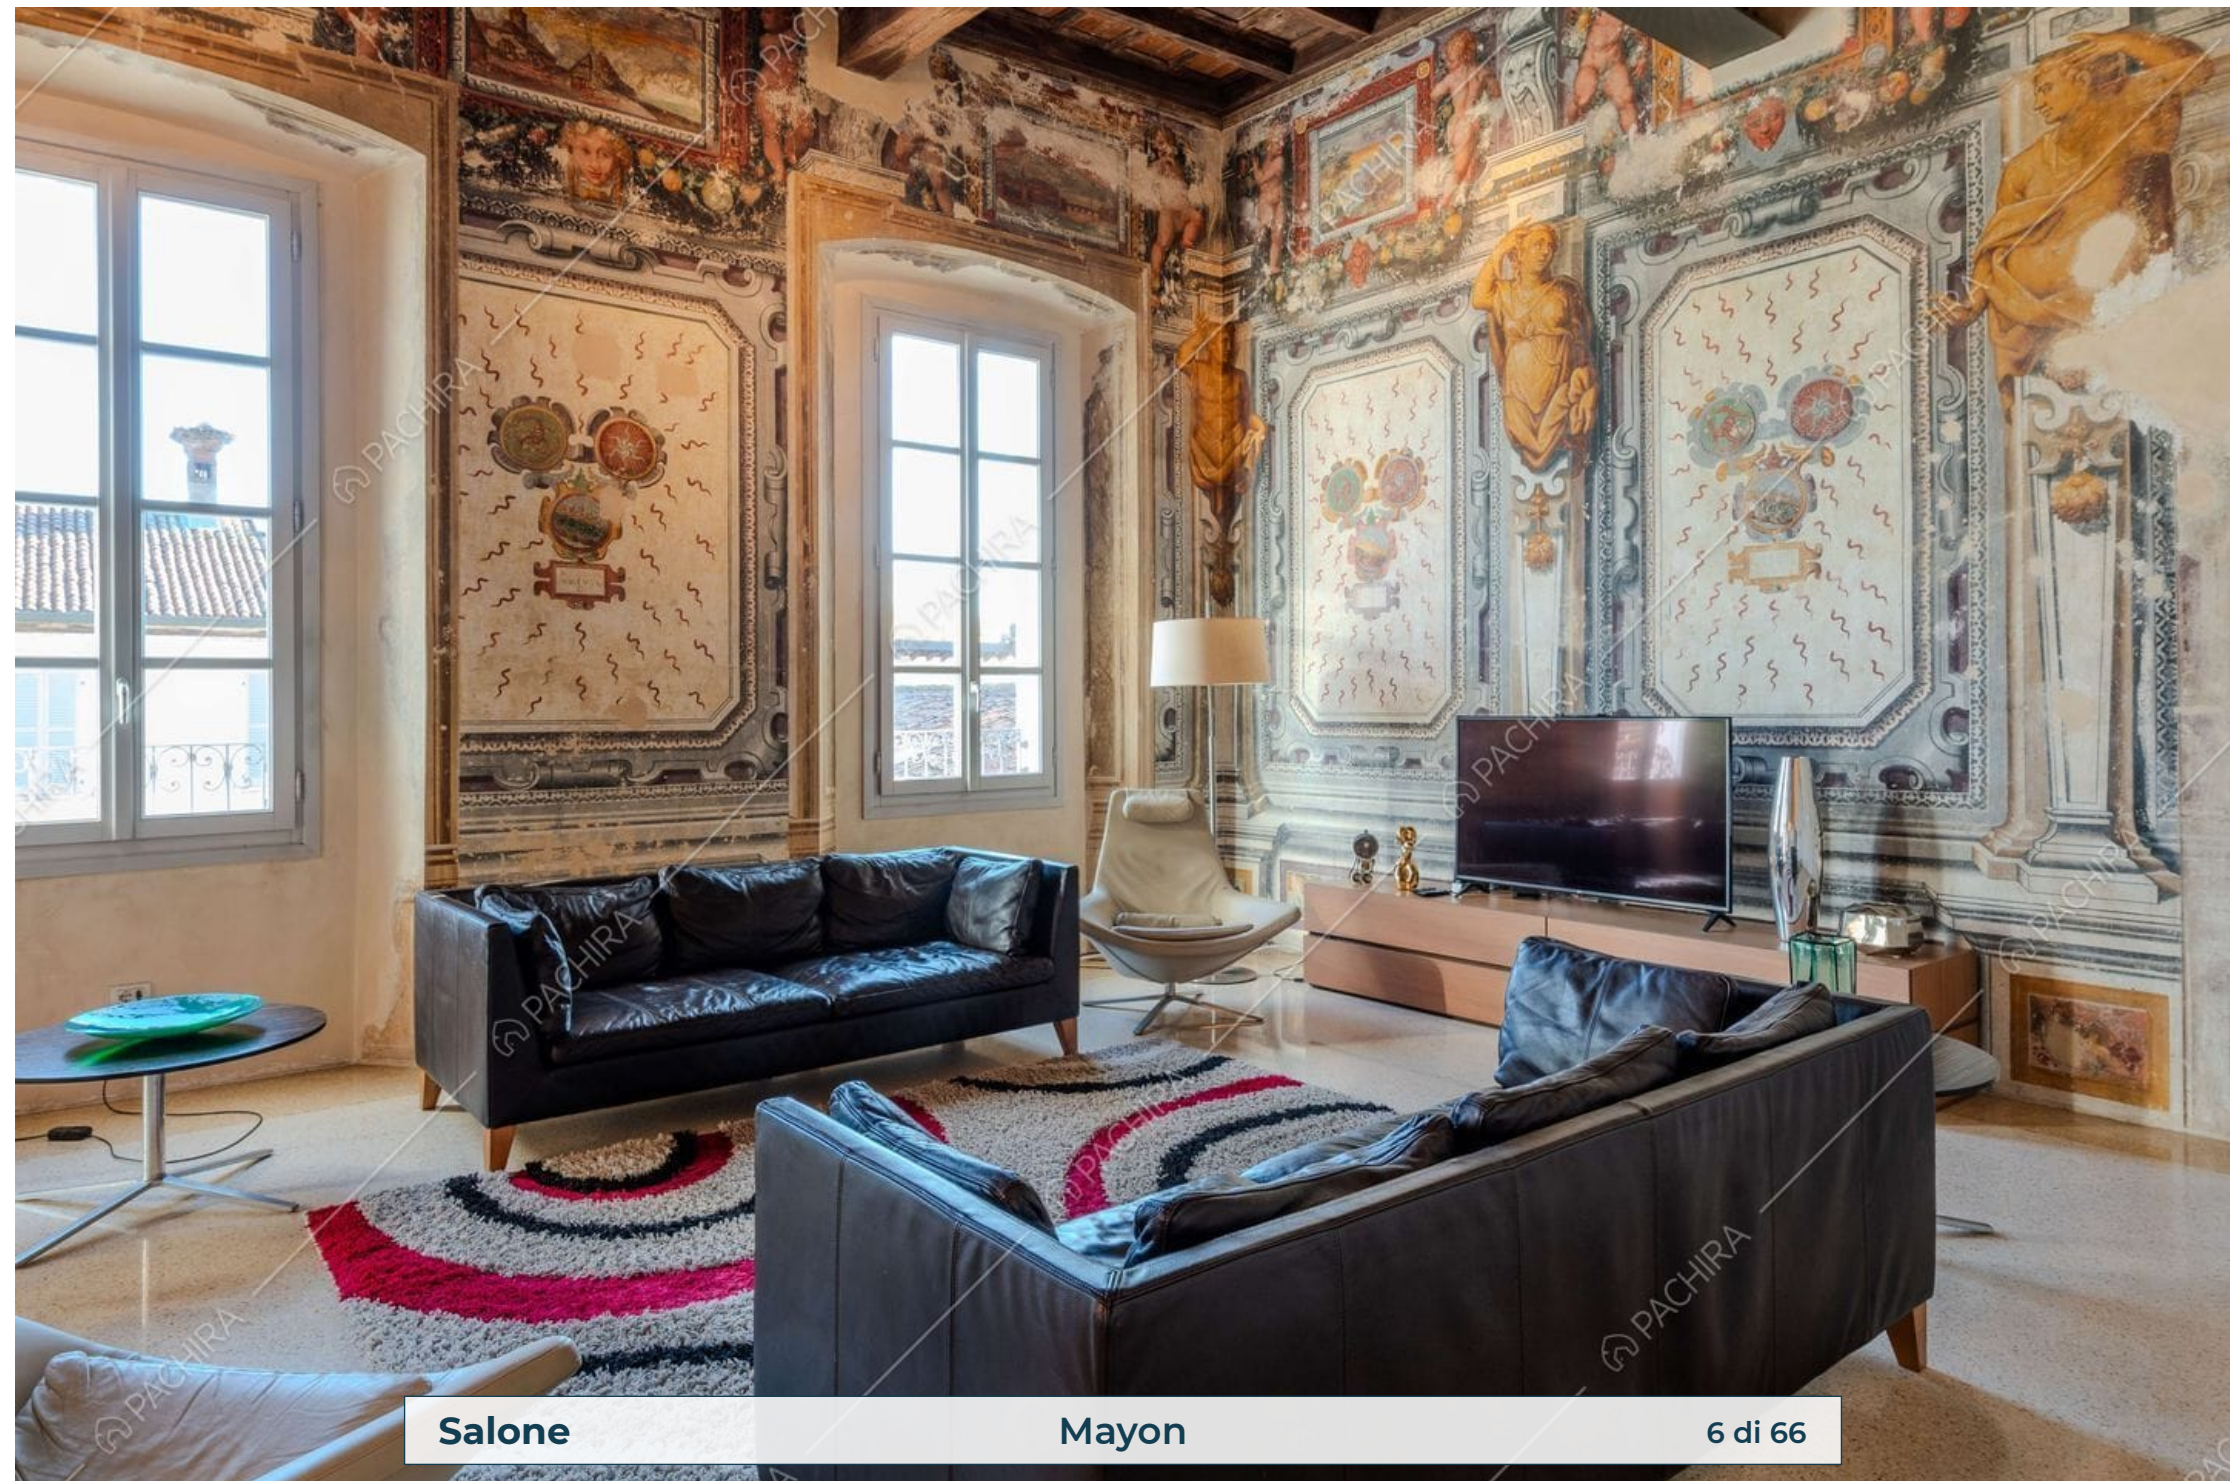

Salone

Mayon

6 di 66