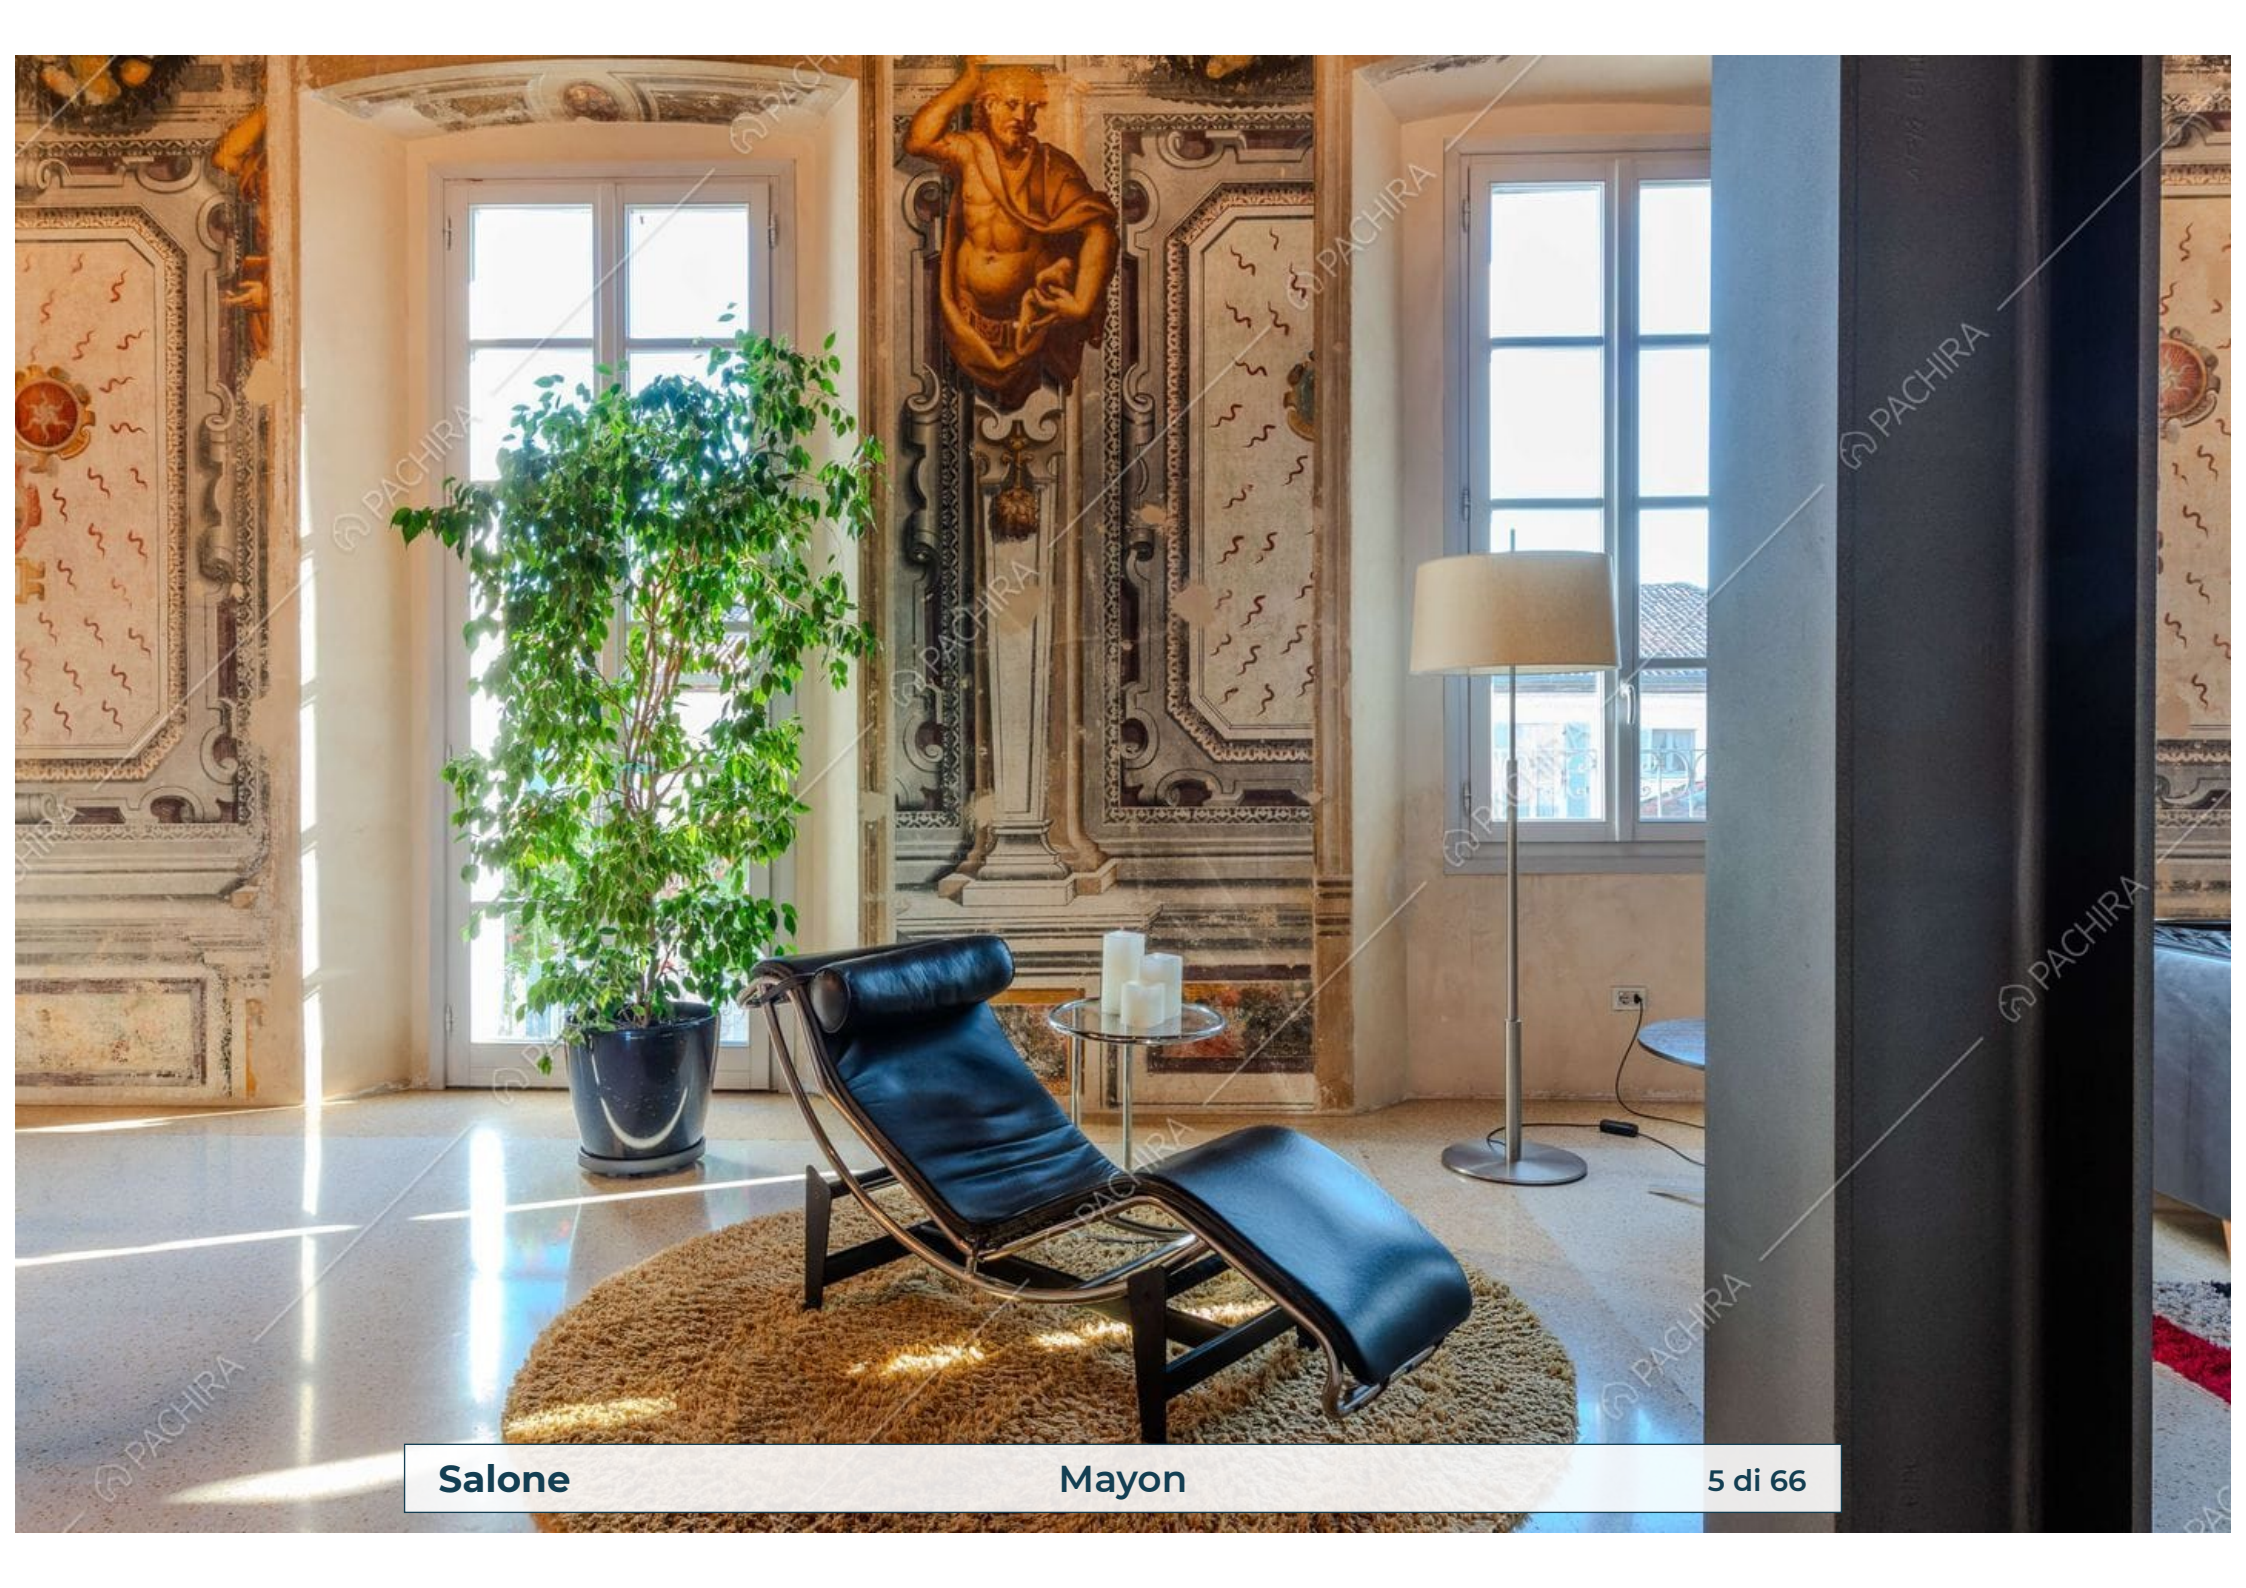

Salone

Mayon

5 di 66