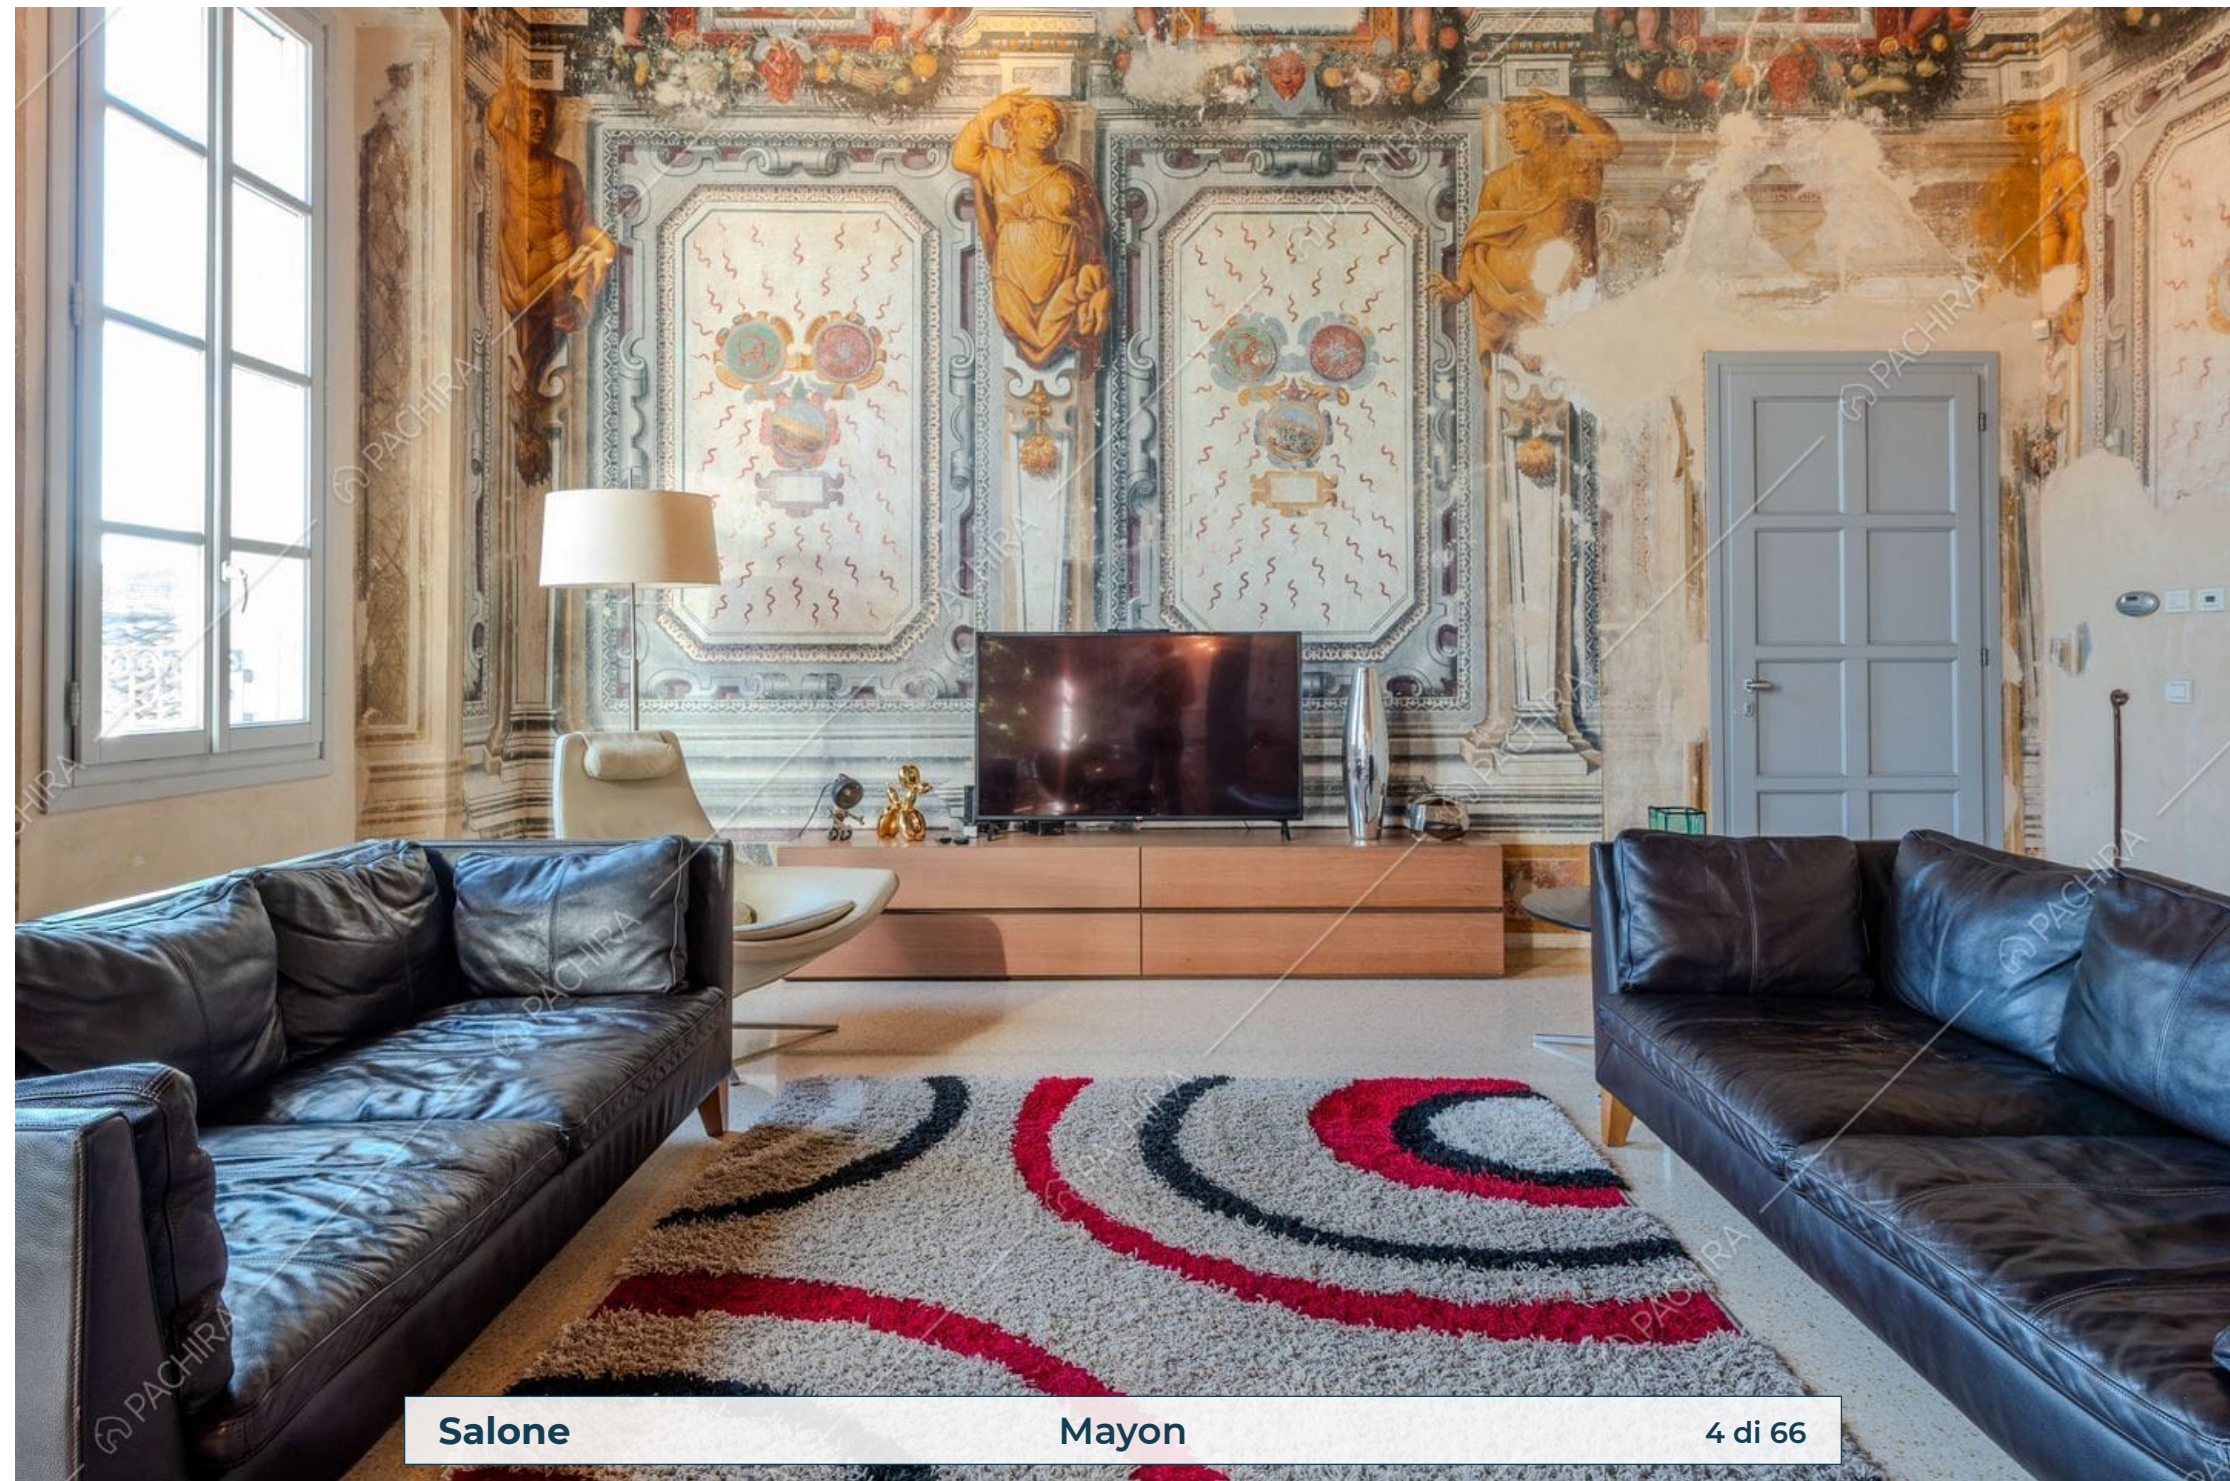

Location Mayon

Villa

Provincia
Città metropolitana di
Milano

Superficie interna
250m²

Piano
1° piano

Livelli
1

Salone **Mayon** **2 di 66**

Salone **Mayon** **3 di 66**