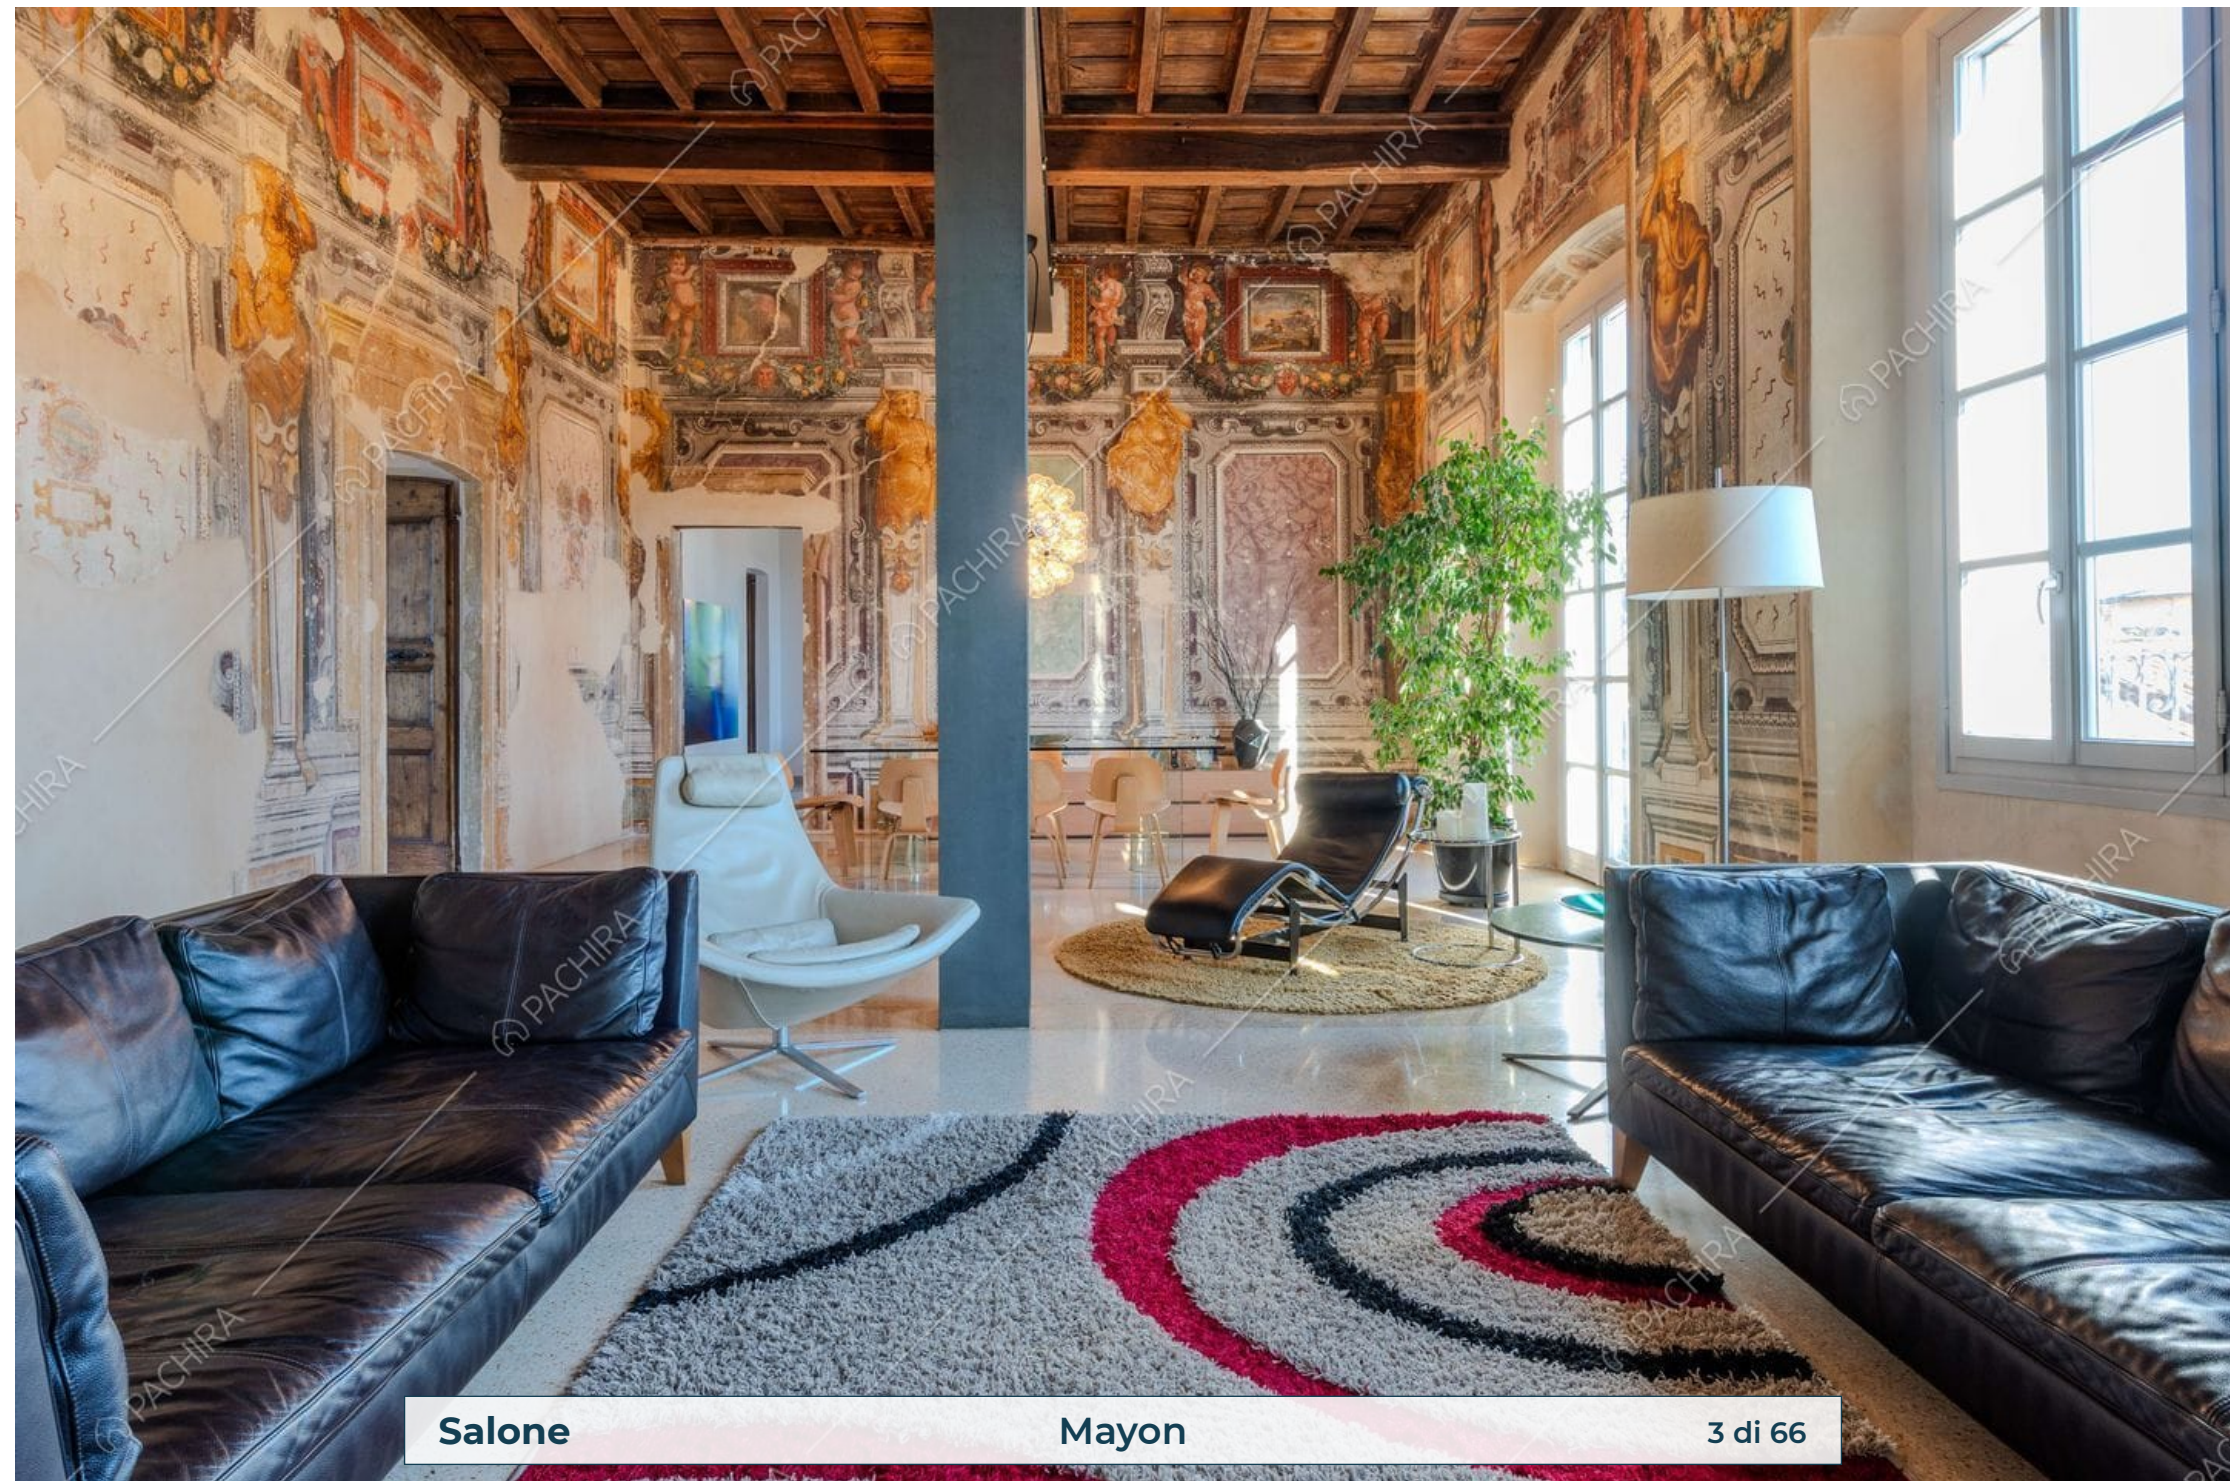

Location Mayon

Villa

Provincia
Città metropolitana di
Milano

Superficie interna
250m²

Piano
1° piano

Livelli
1

Salone **Mayon** **2 di 66**

Salone **Mayon** **3 di 66**