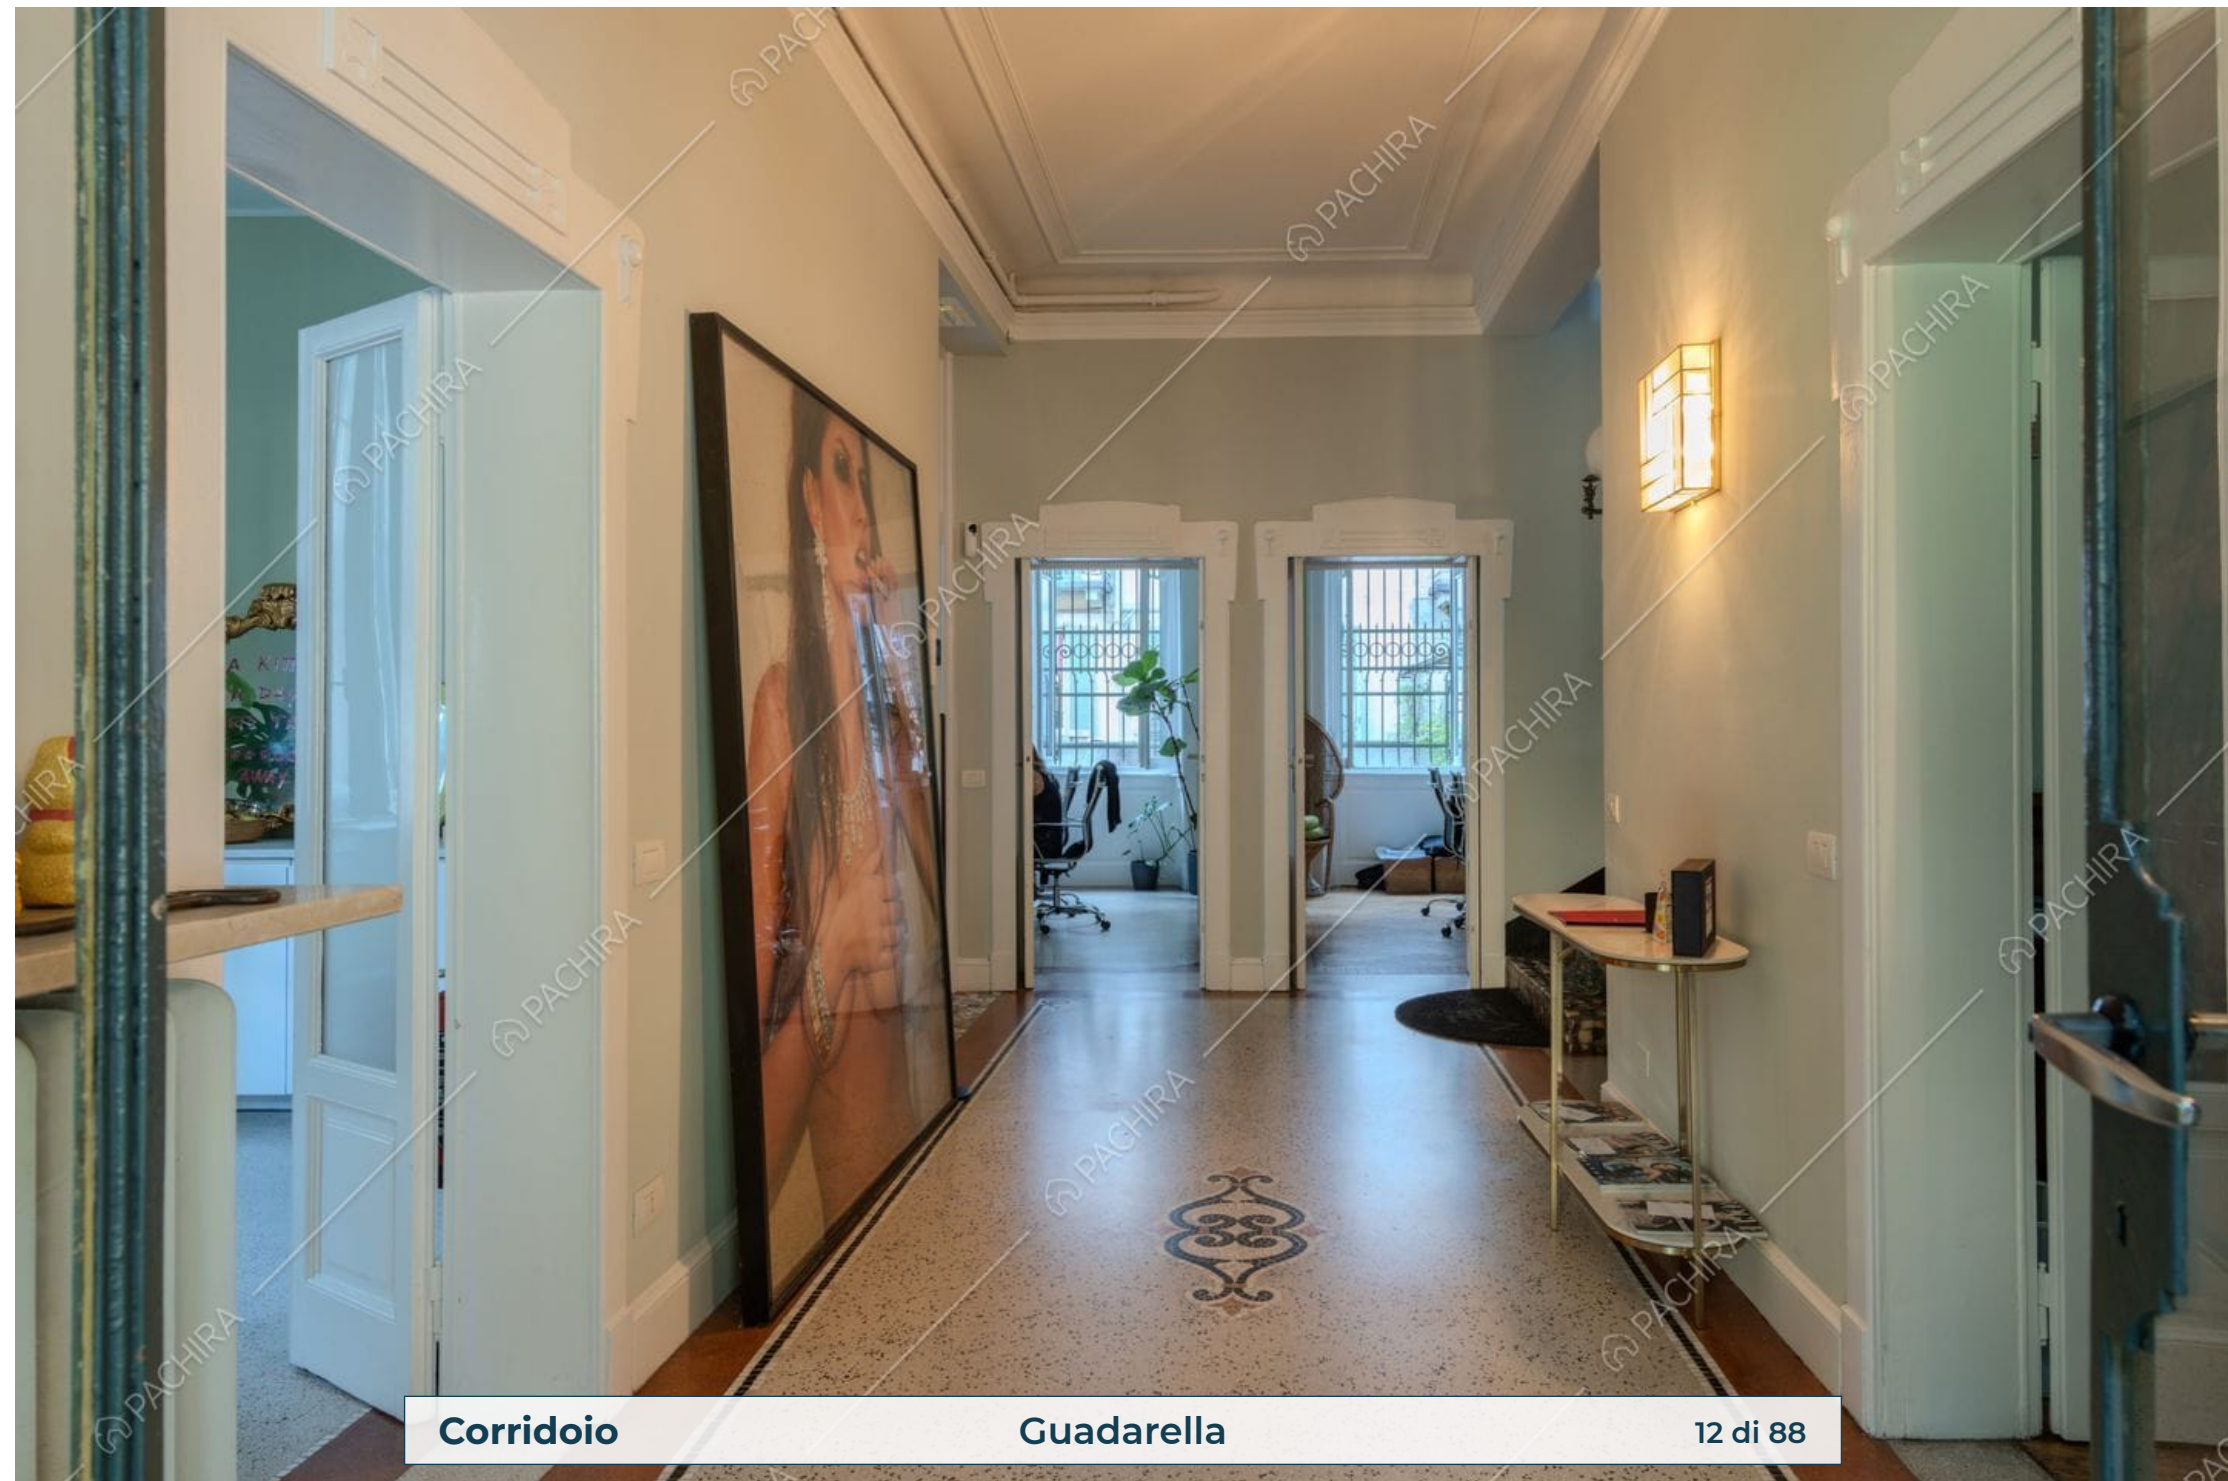

Corridoio

Guadarella

12 di 88