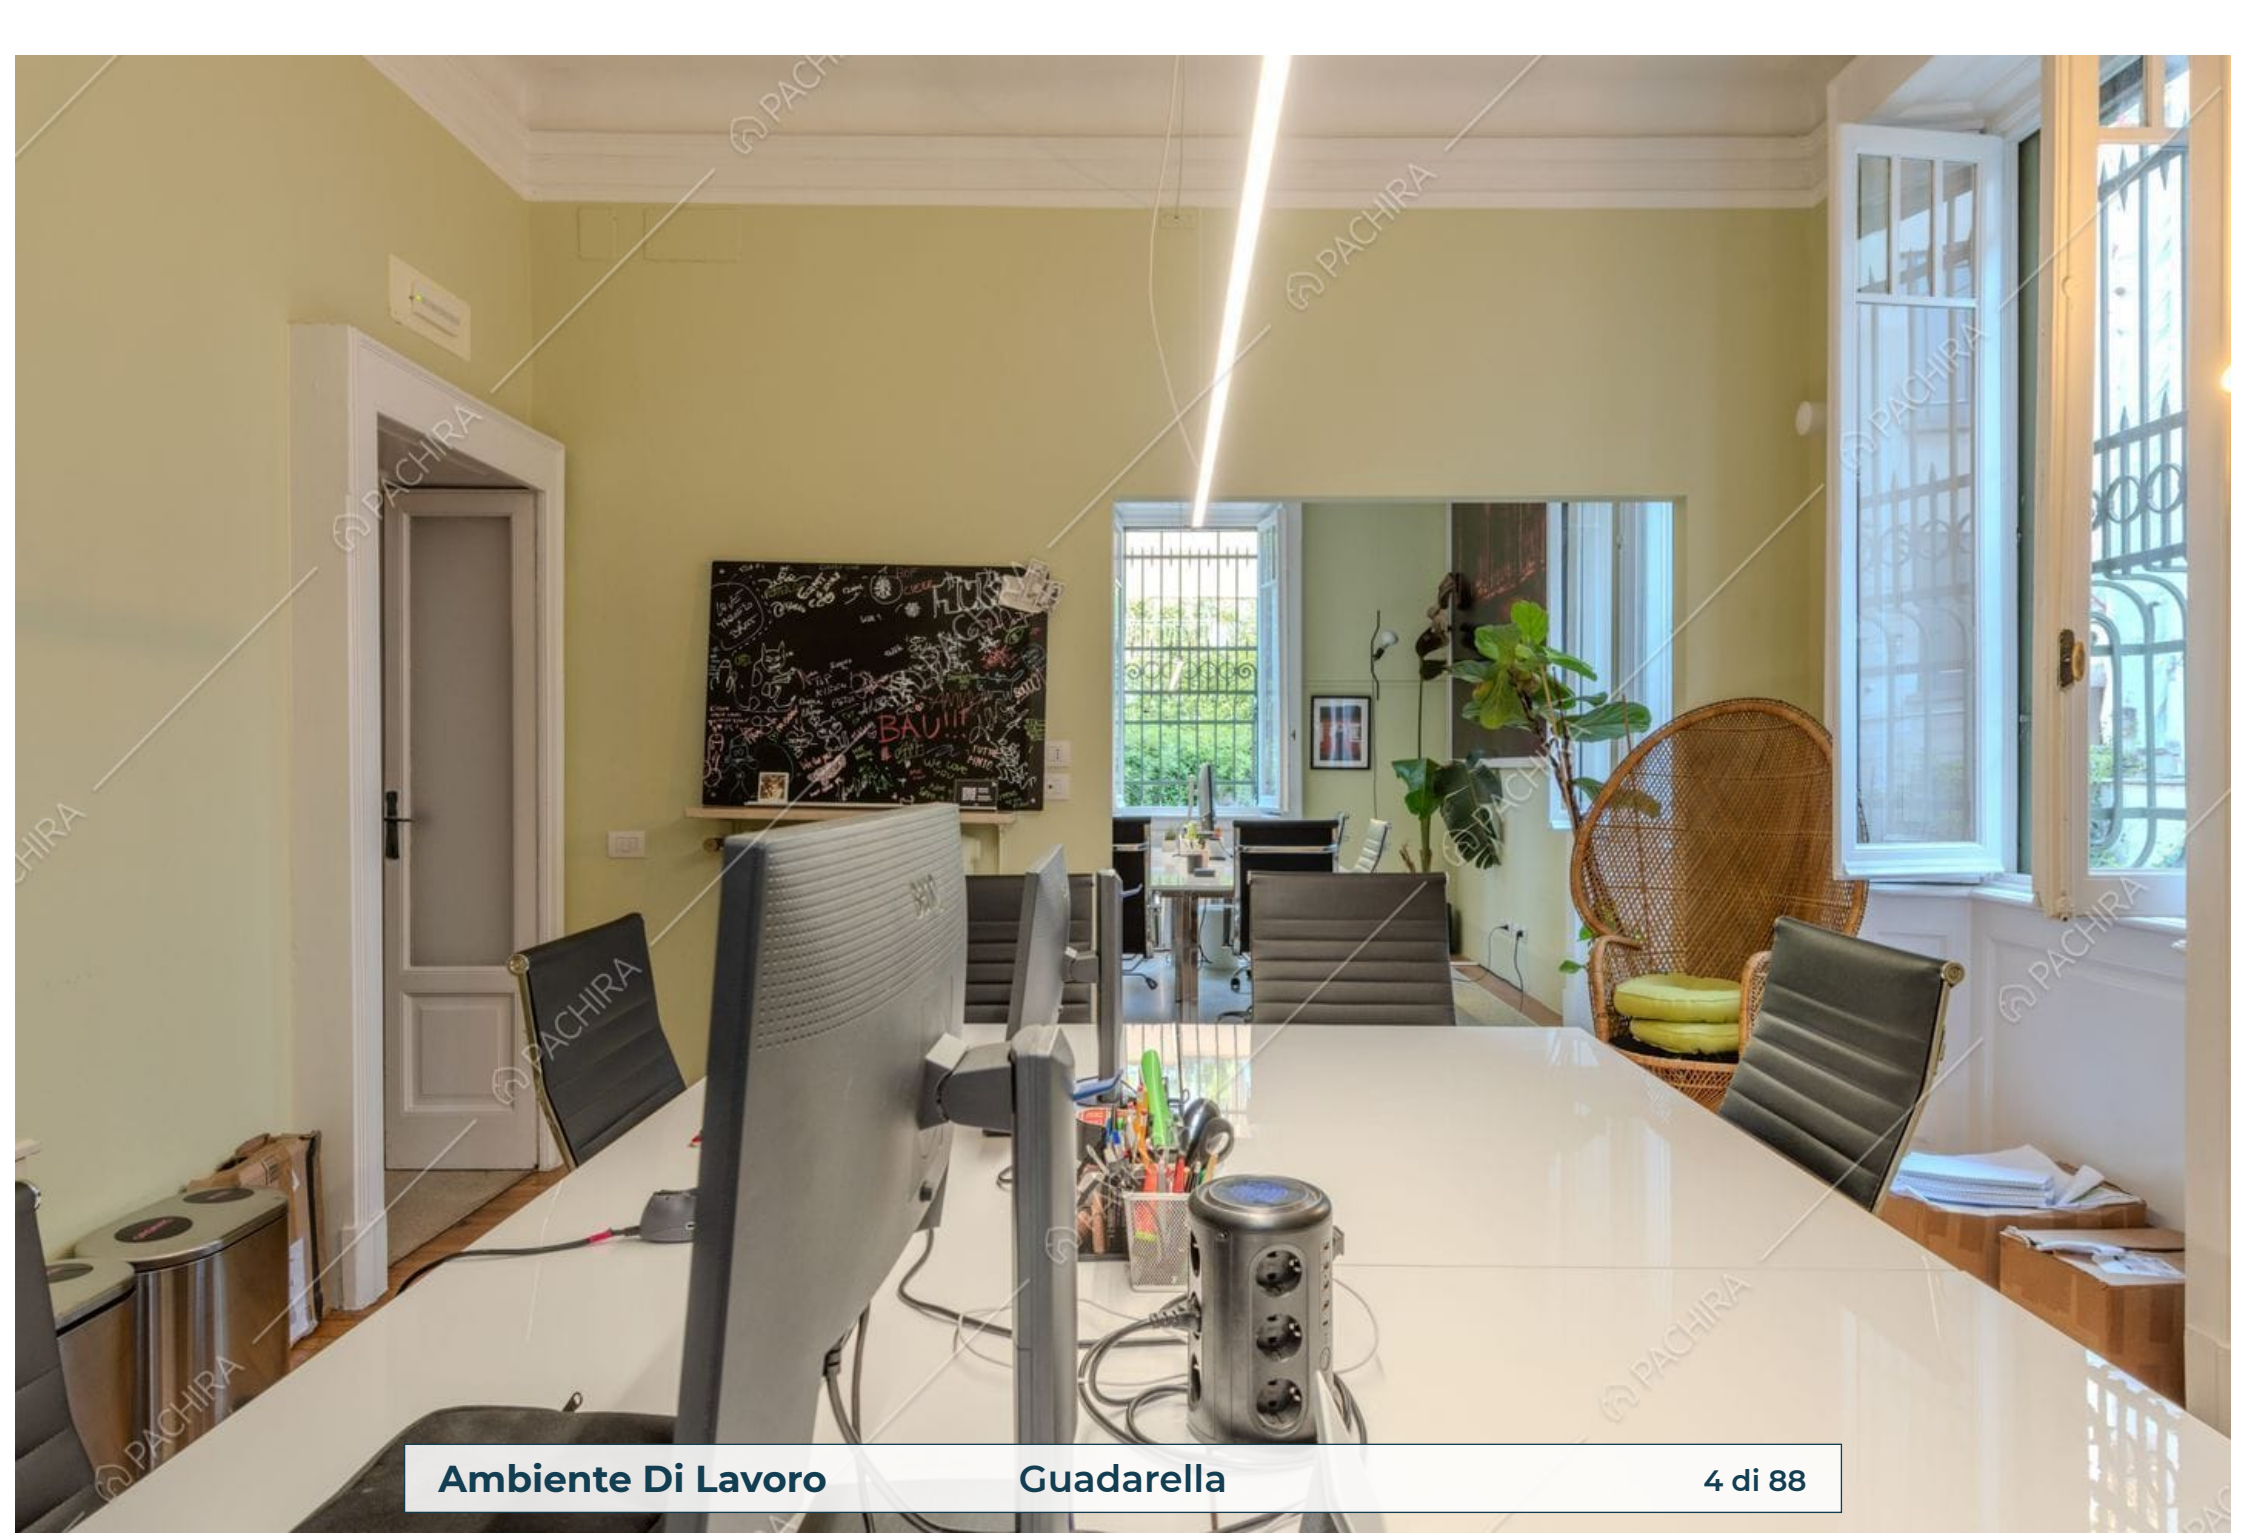

Location Guadarella

Ufficio

Provincia
Città metropolitana di
Milano

Zona
Loreto

Superficie interna
400m²

Piano
Piano terra

Livelli
3

Scale