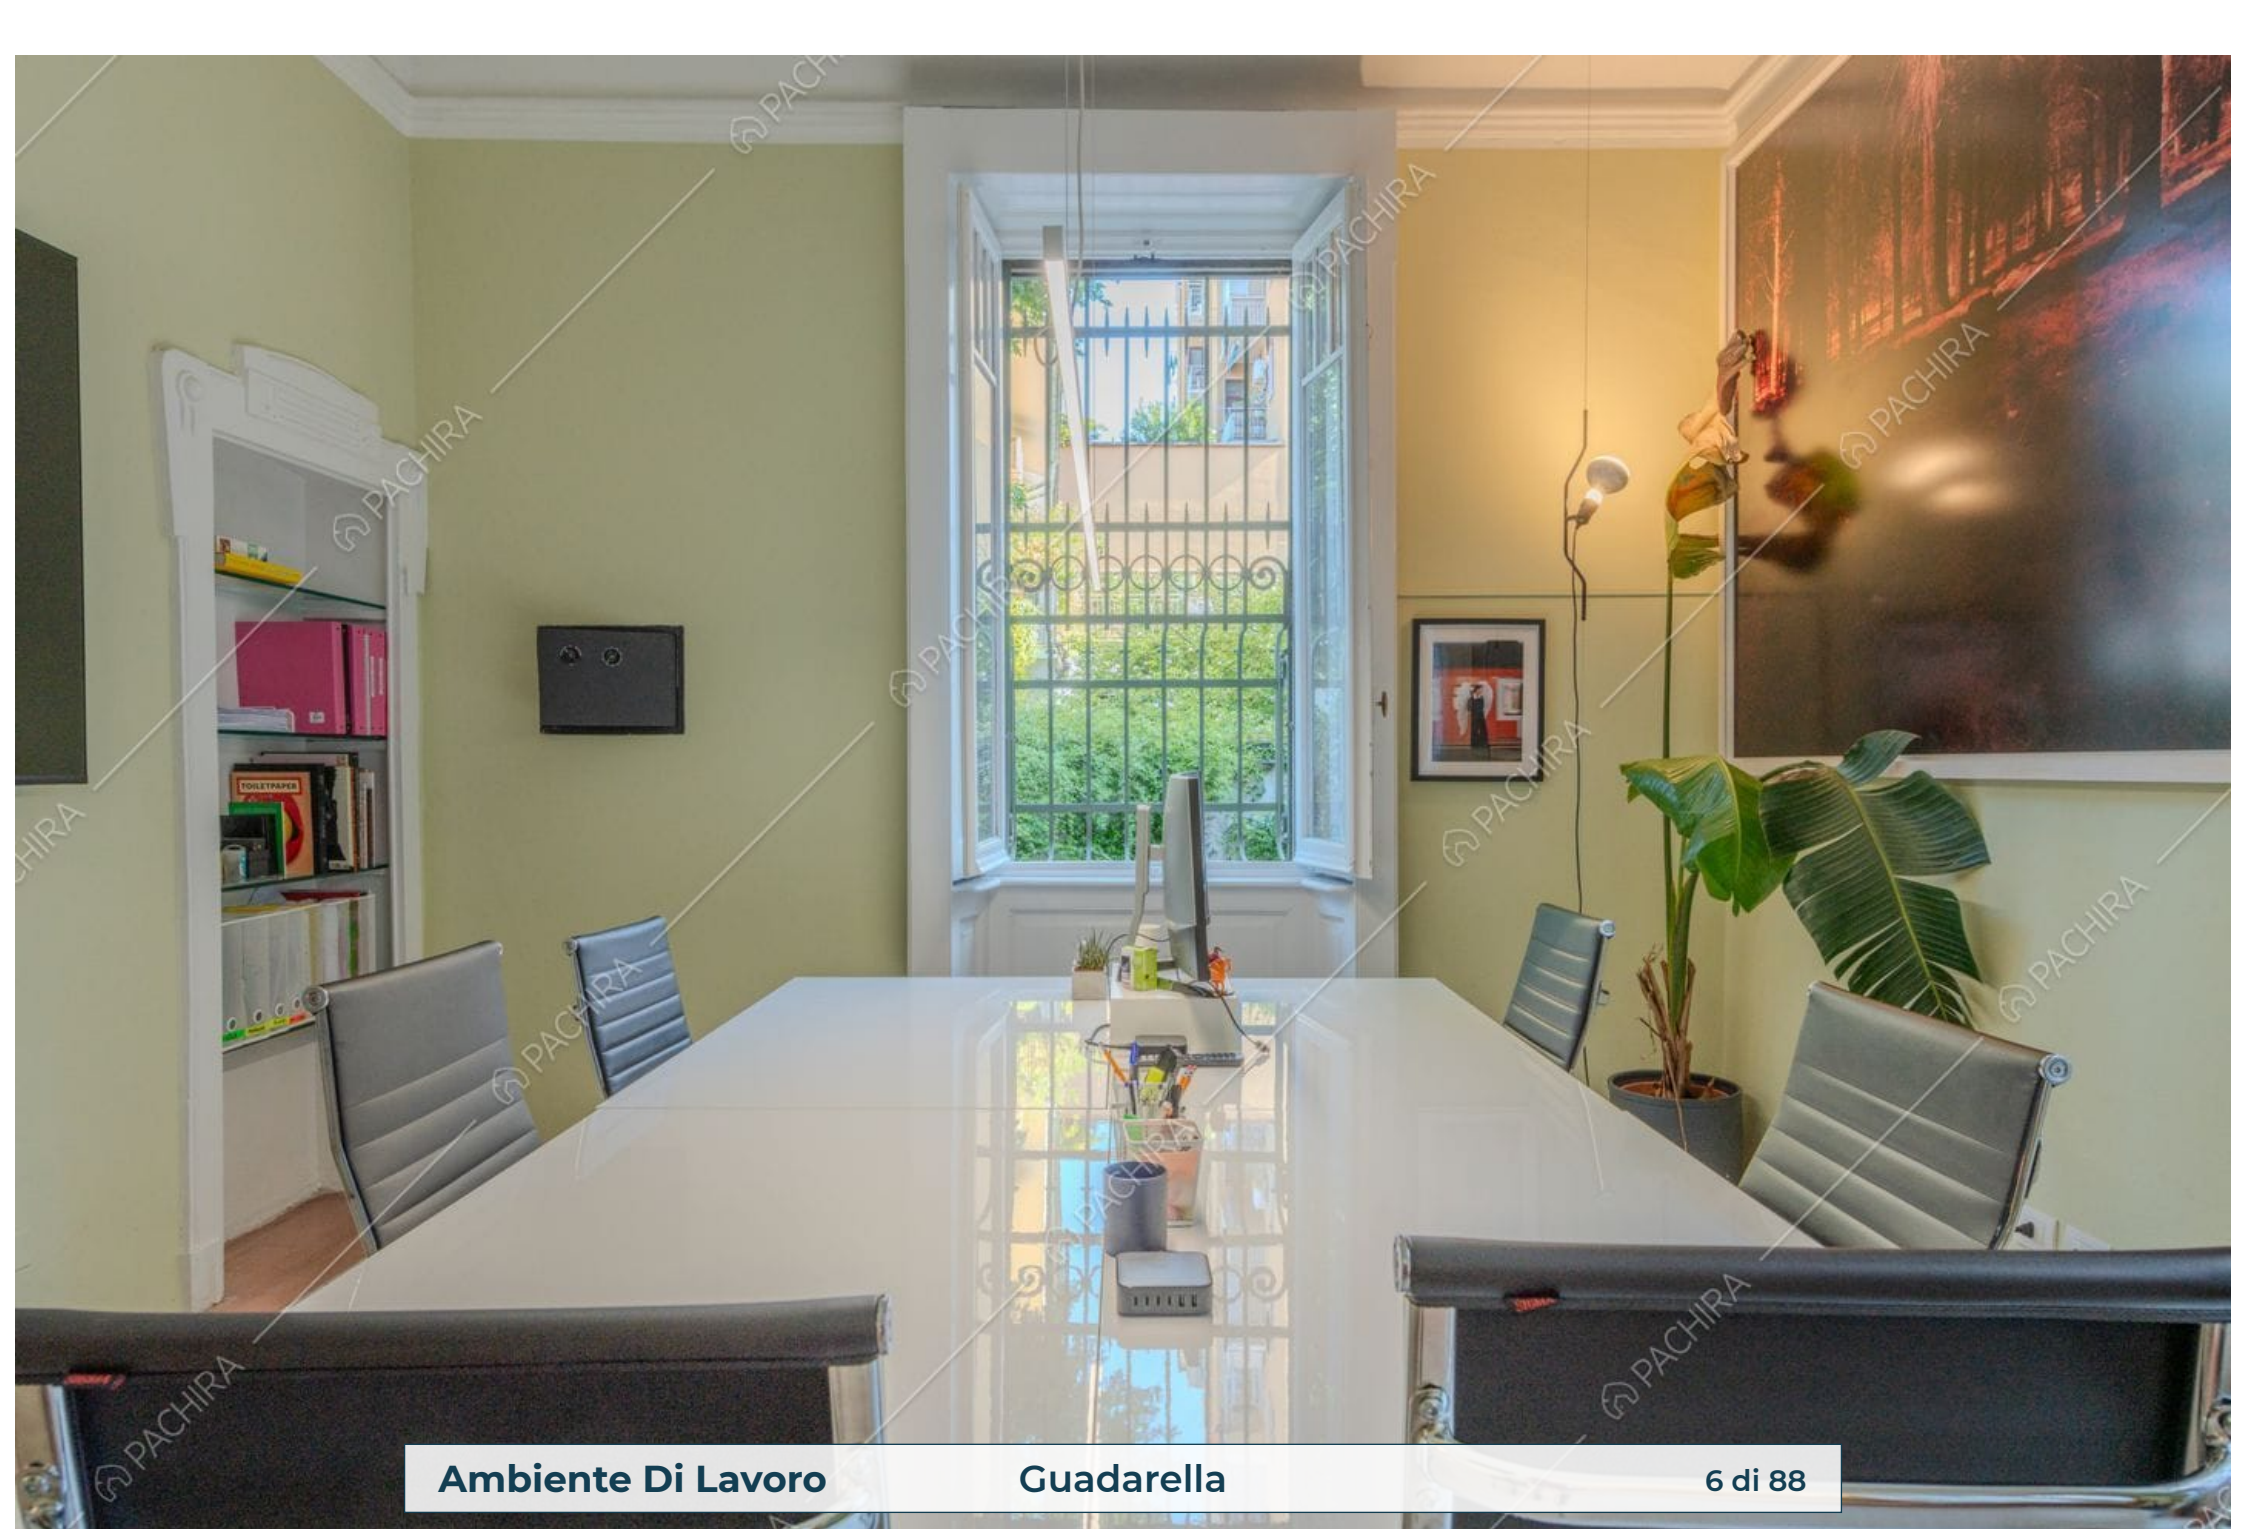

Location Guadarella

Ufficio

Provincia
Città metropolitana di
Milano

Zona
Loreto

Superficie interna
400m²

Piano
Piano terra

Livelli
3

Scale