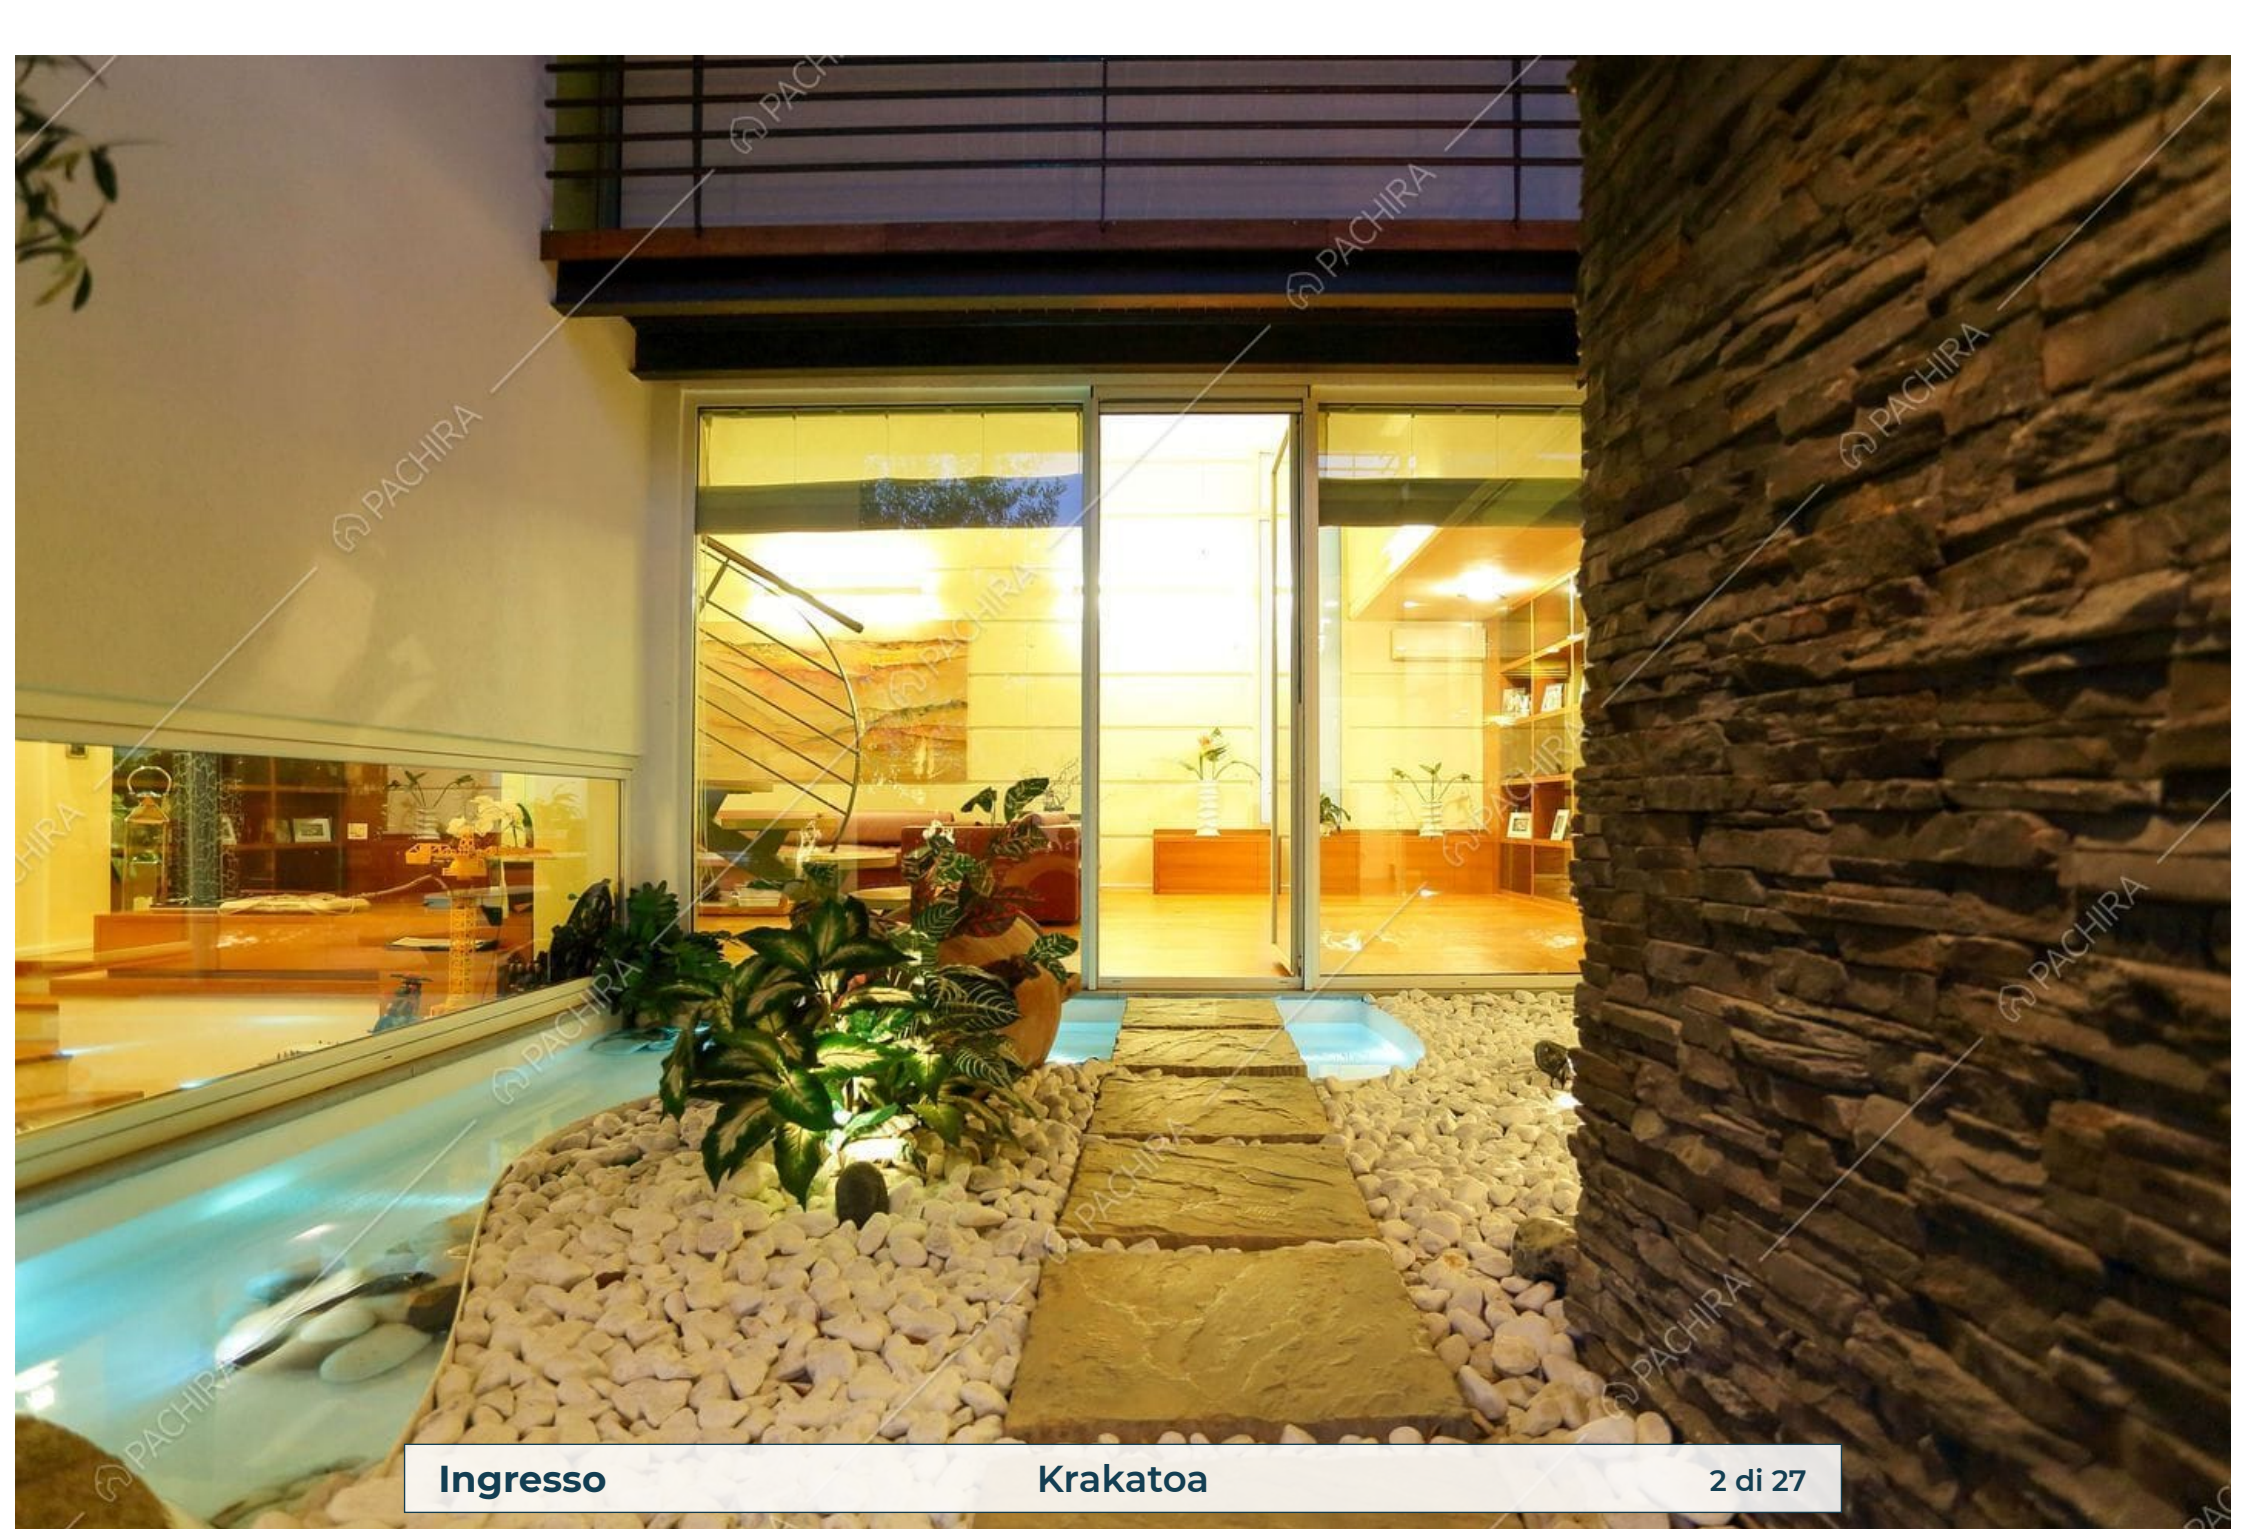

Location Krakatoa

Villa

Provincia
Ente di
decentramento
regionale di Udine

Superficie interna
300m²

Piano Livelli
Piano terra 4

Ingresso

Krakatoa

2 di 27

Ingresso

Krakatoa

3 di 27

Salotto **Krakatoa** **4 di 27**

Salotto **Krakatoa** **6 di 27**

Salotto **Krakatoa** **7 di 27**

Salotto

Krakatoa