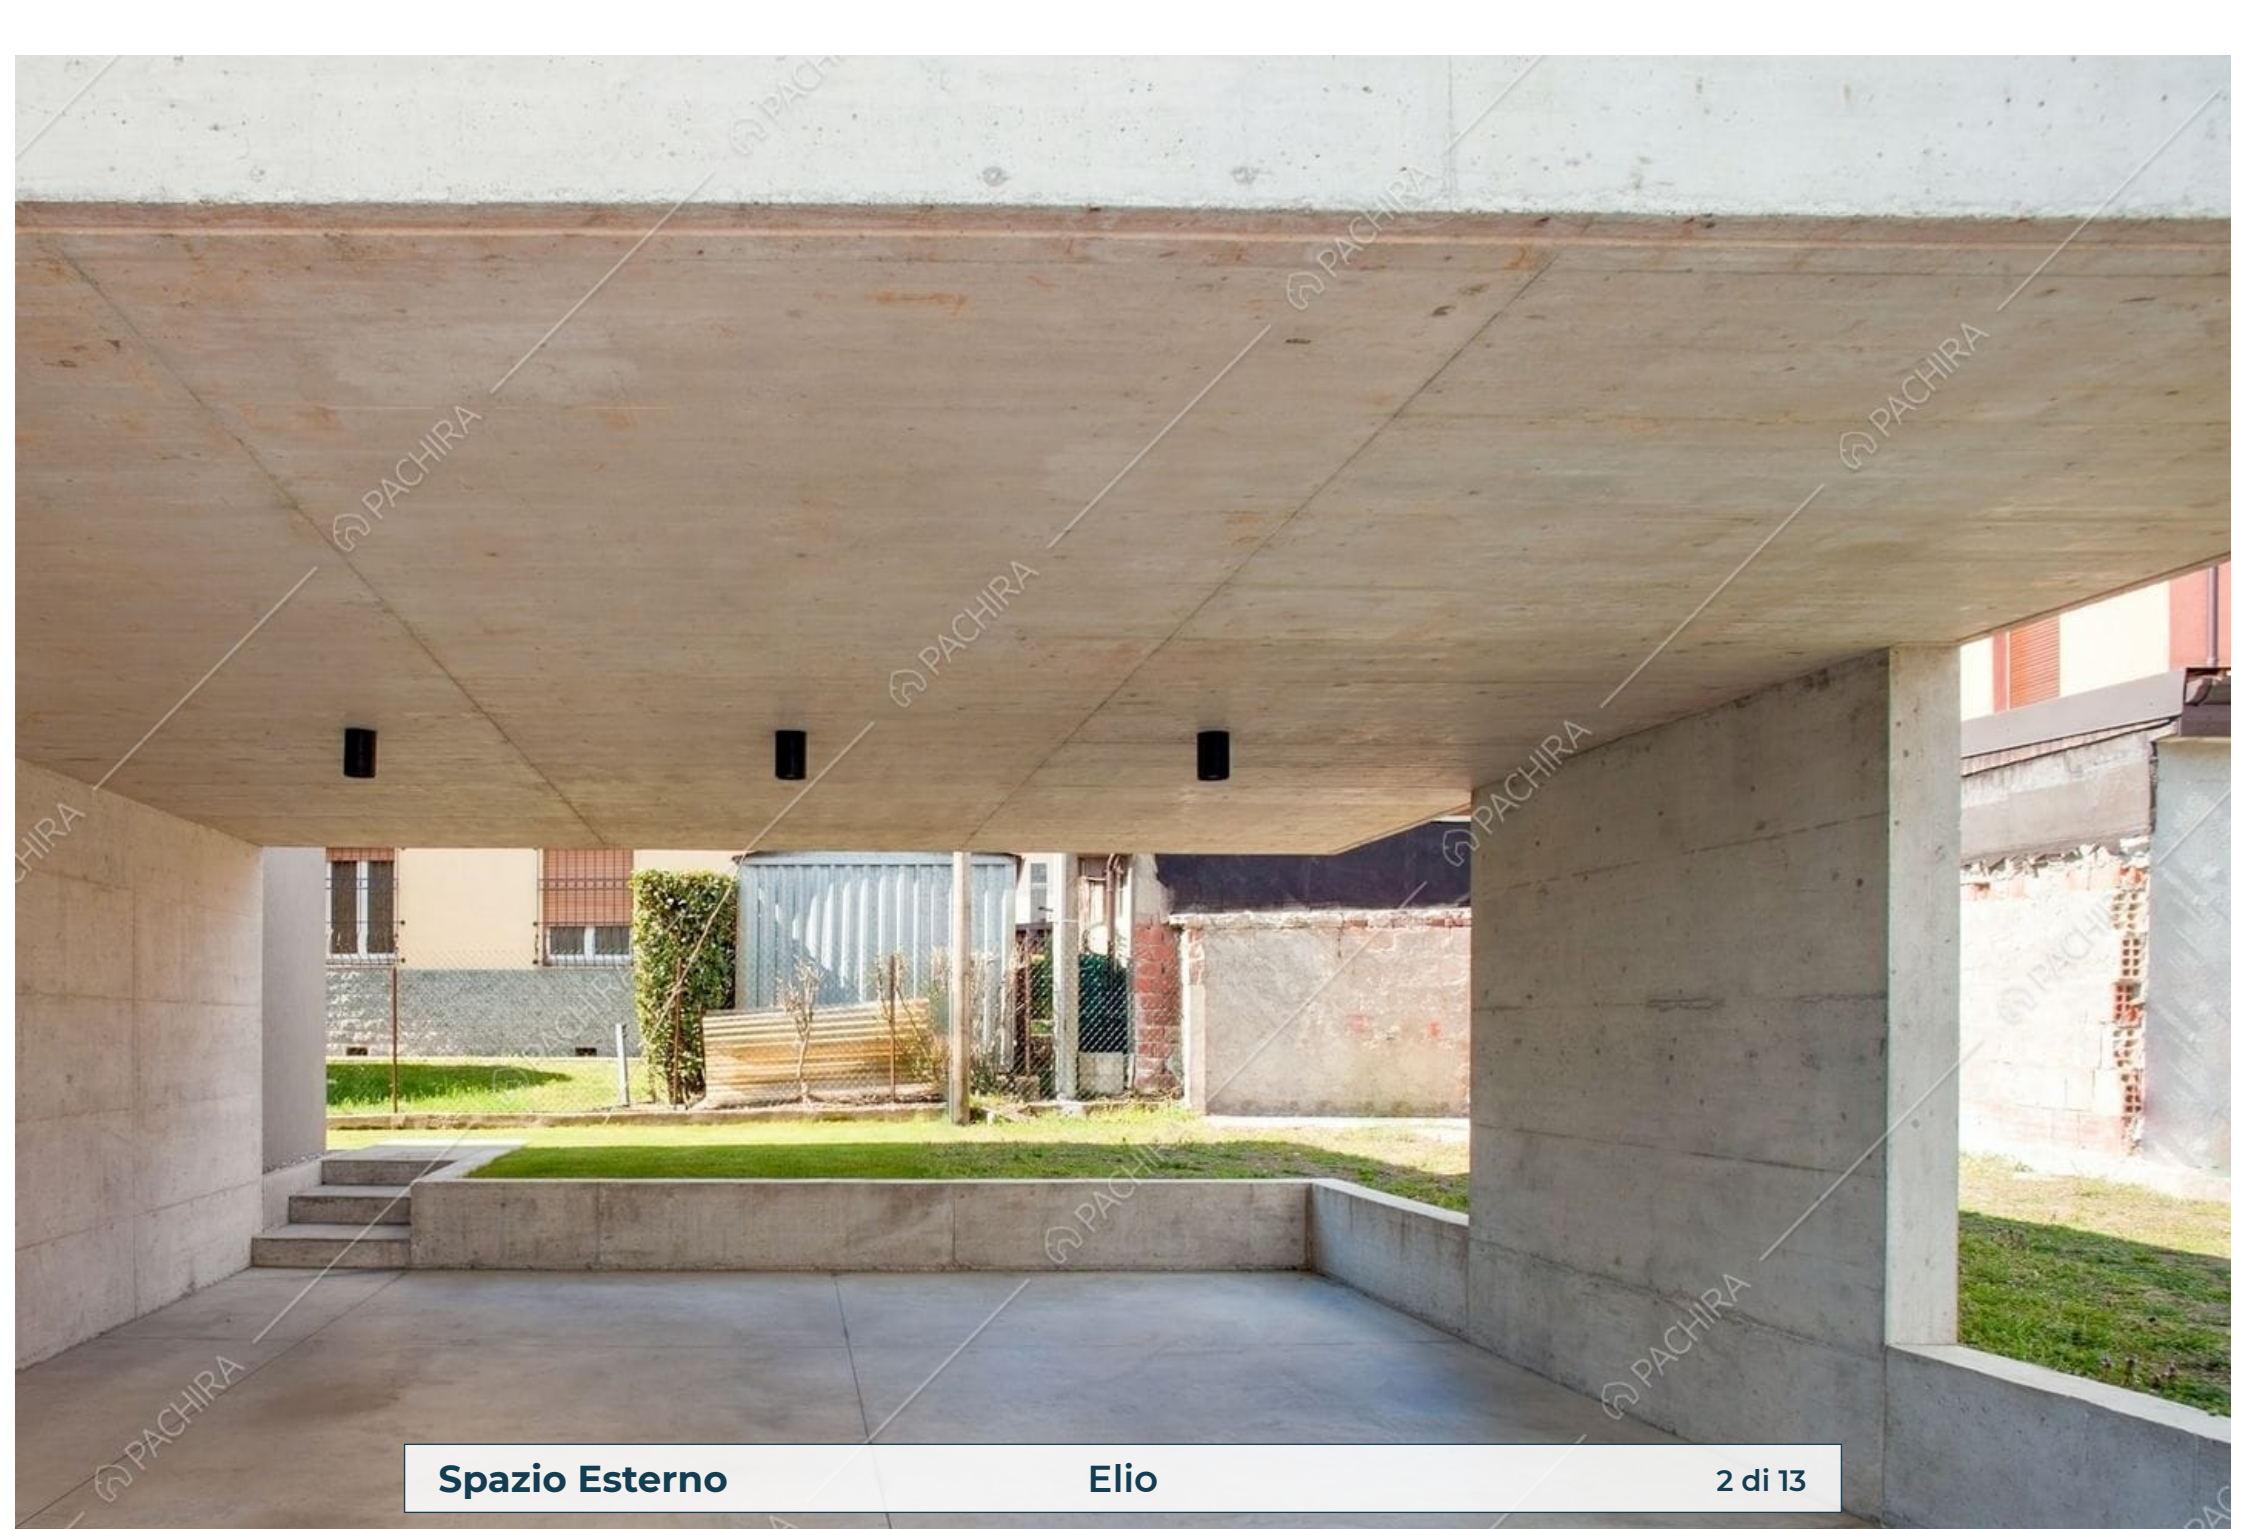

# Location Elio

## Villa

Provincia  
Provincia di Como

Superficie interna  
180m<sup>2</sup>

Piano                      Livelli  
Piano terra            1

**Spazio Esterno**

**Elio**

**2 di 13**

**Spazio Esterno**