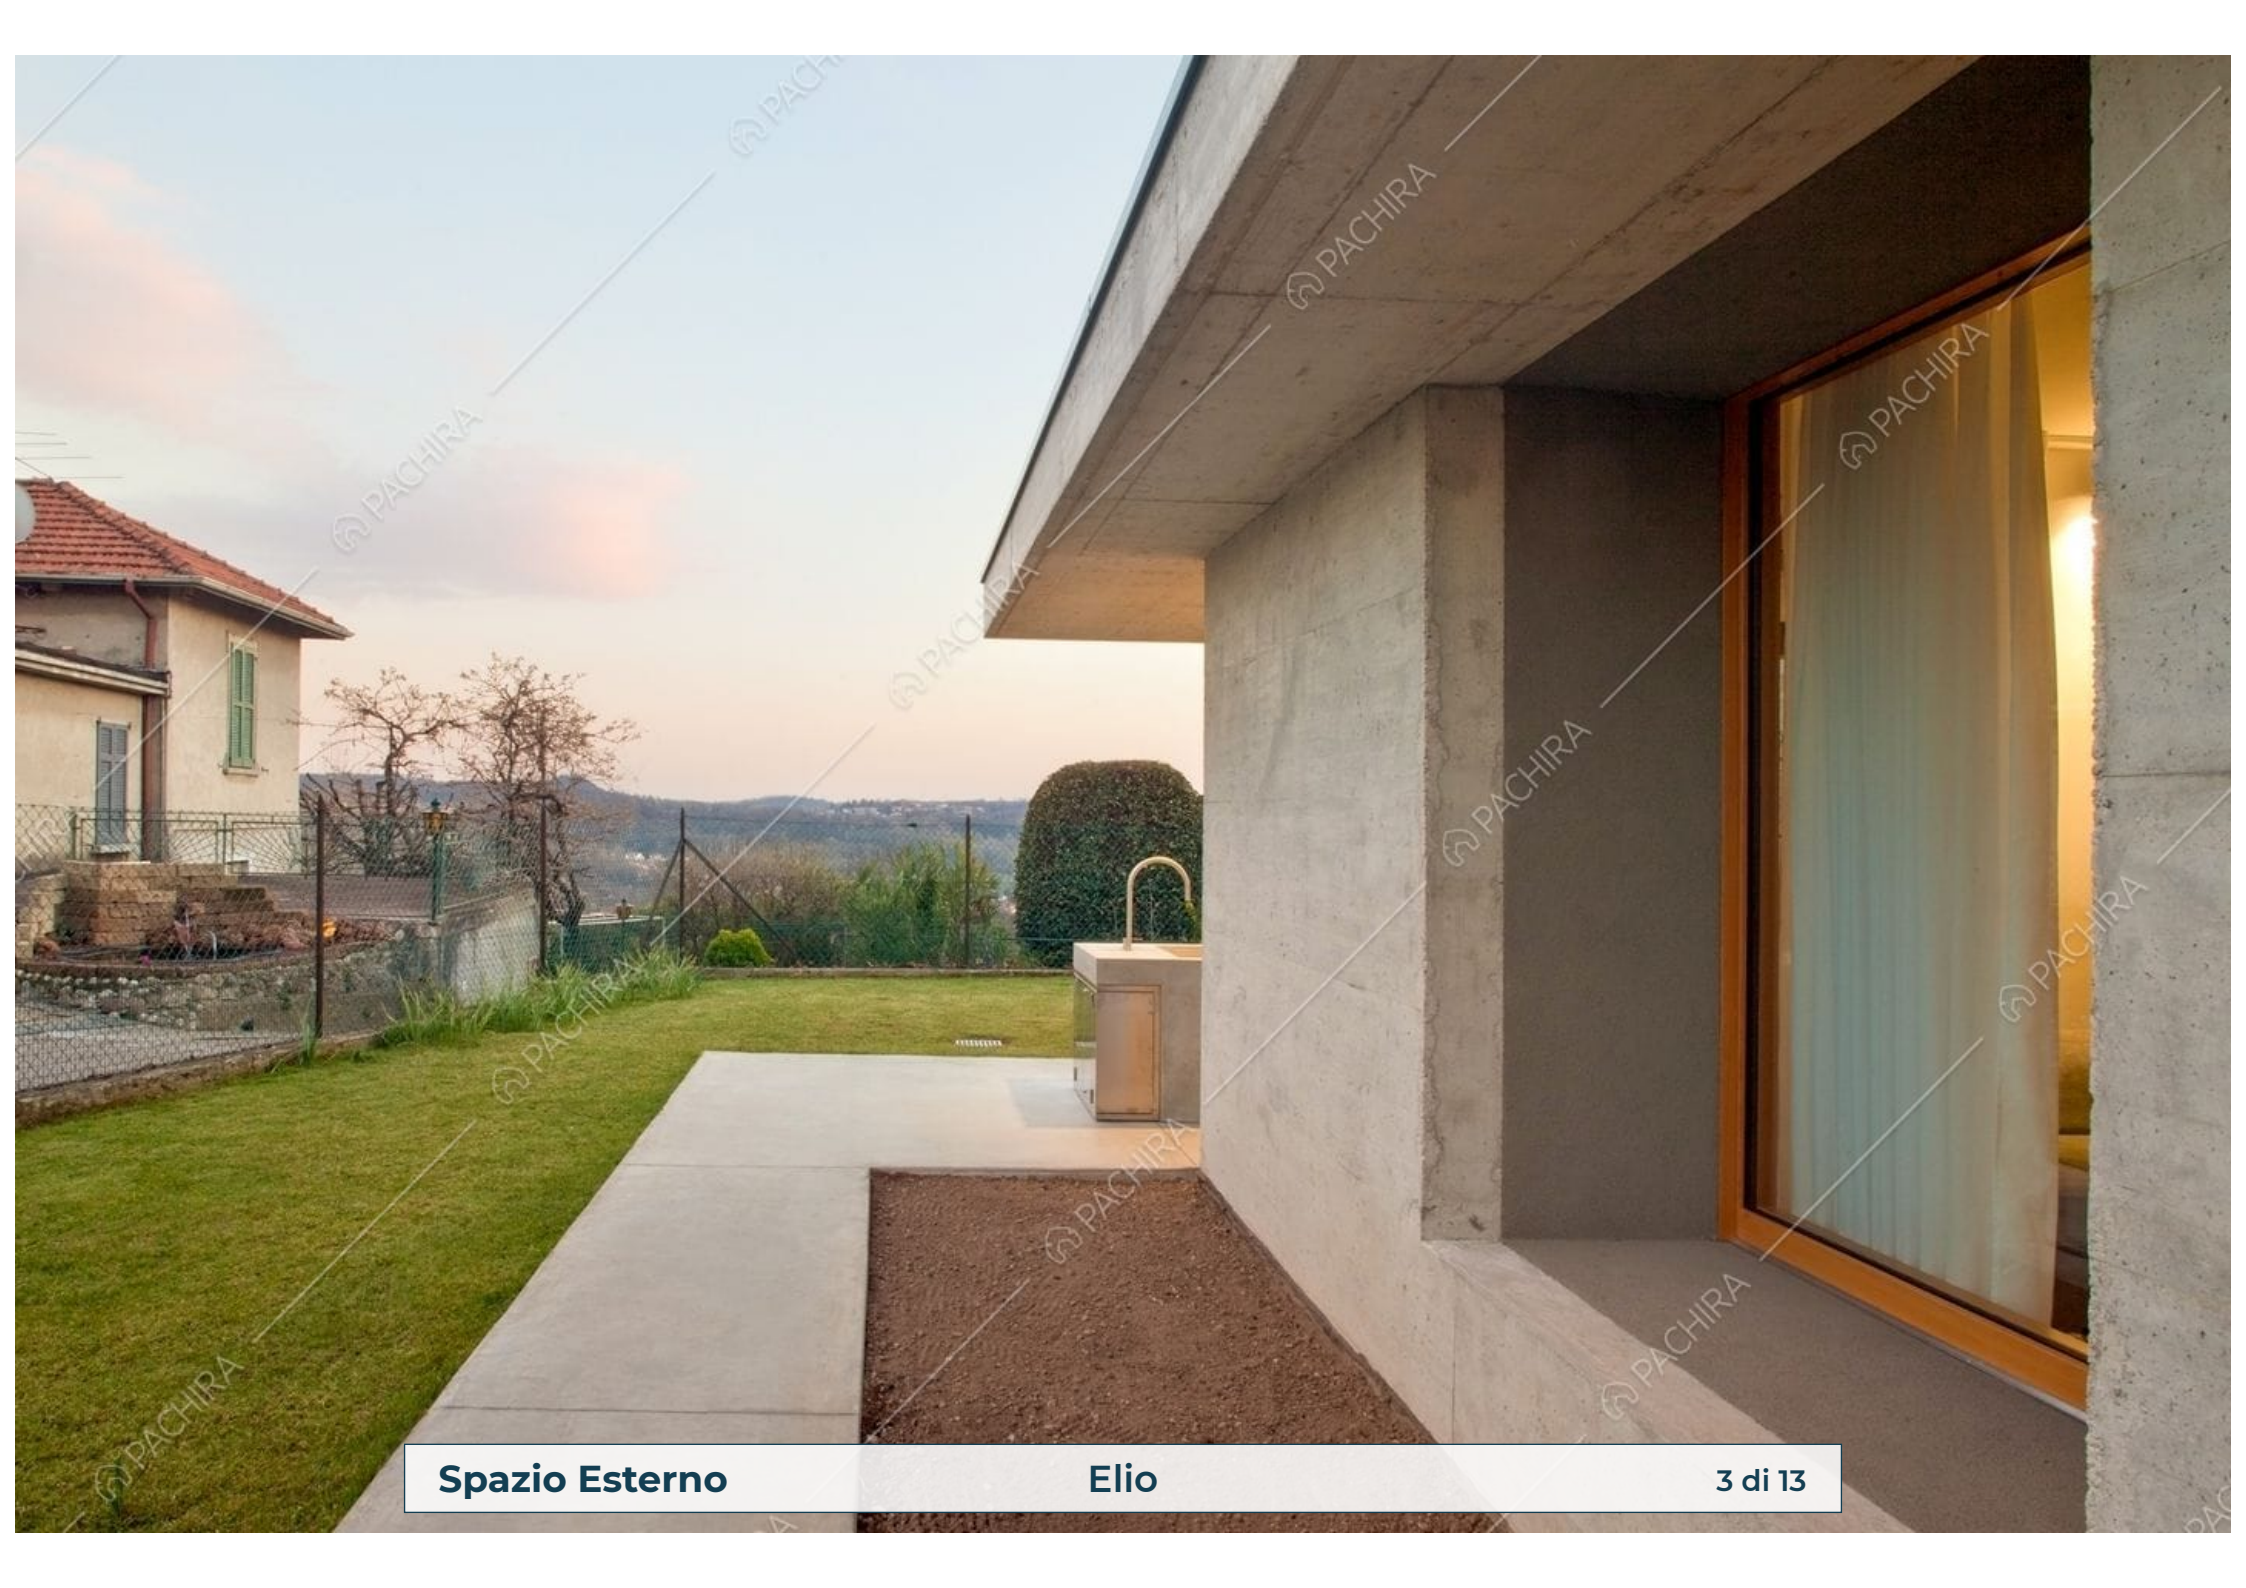

# Location Elio

## Villa

Provincia  
Provincia di Como

Superficie interna  
180m<sup>2</sup>

Piano                      Livelli  
Piano terra            1

**Spazio Esterno**

**Elio**

**2 di 13**

**Spazio Esterno**