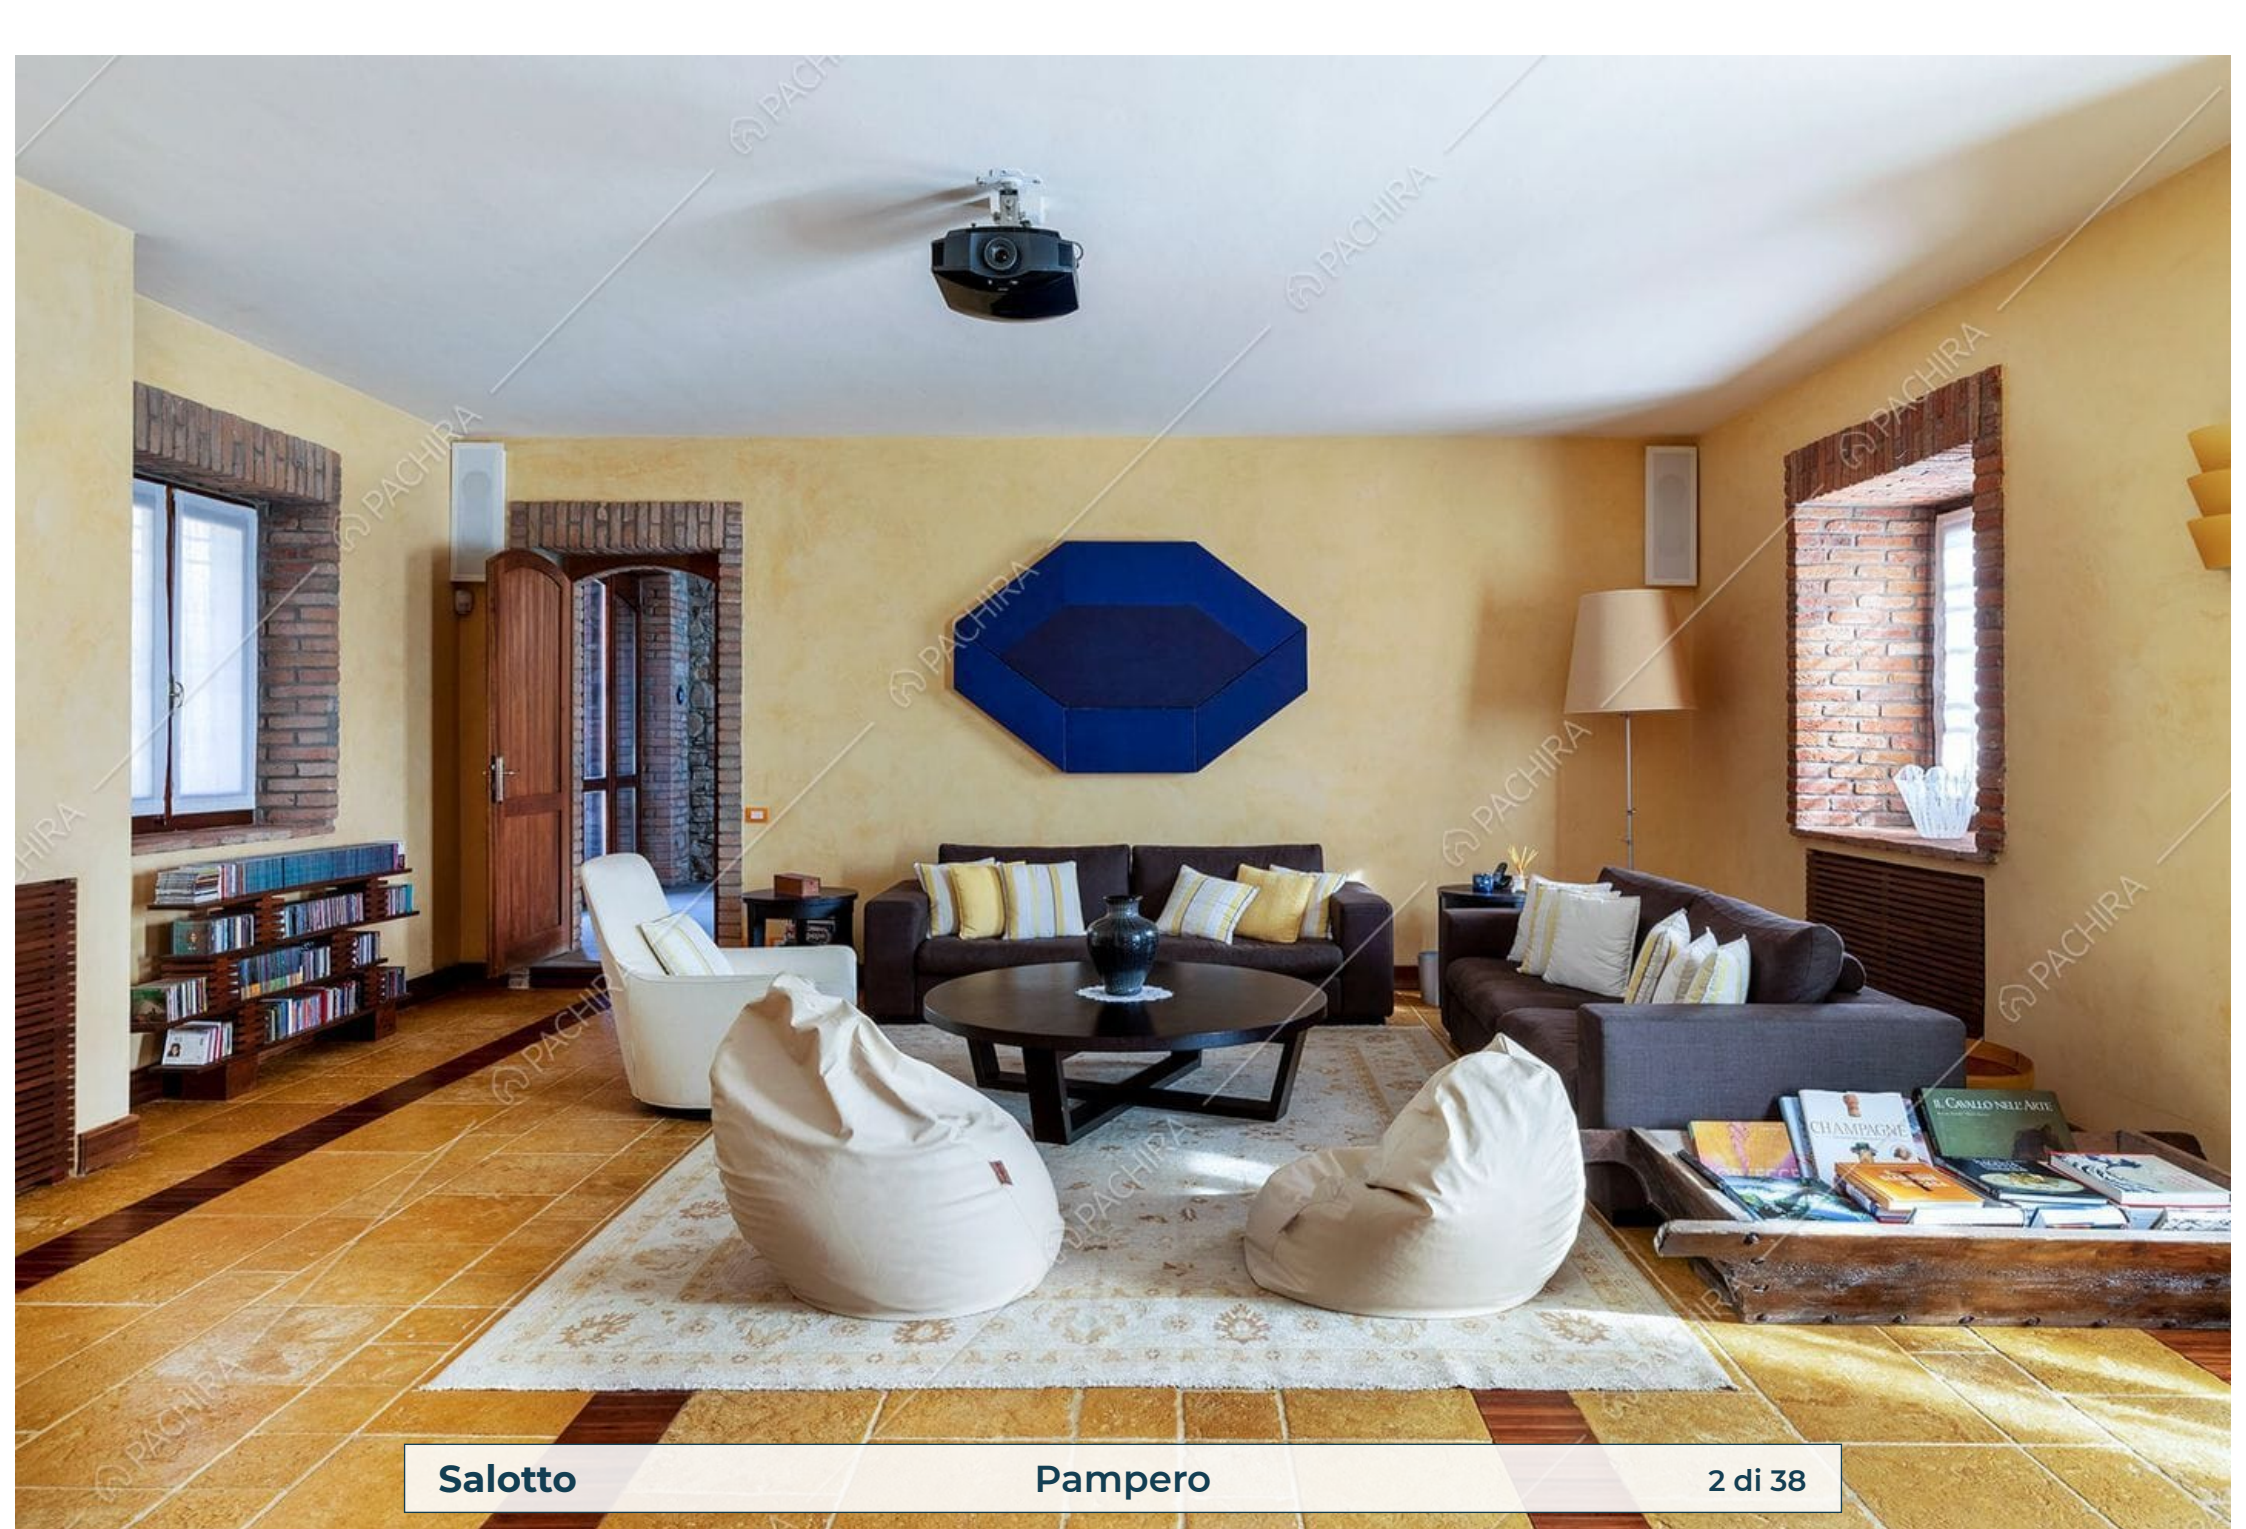

Location Pampero

Villa

Provincia
Provincia di Piacenza

Superficie interna
1500m²

Piano
Piano terra

Livelli
2

Salotto

Pampero