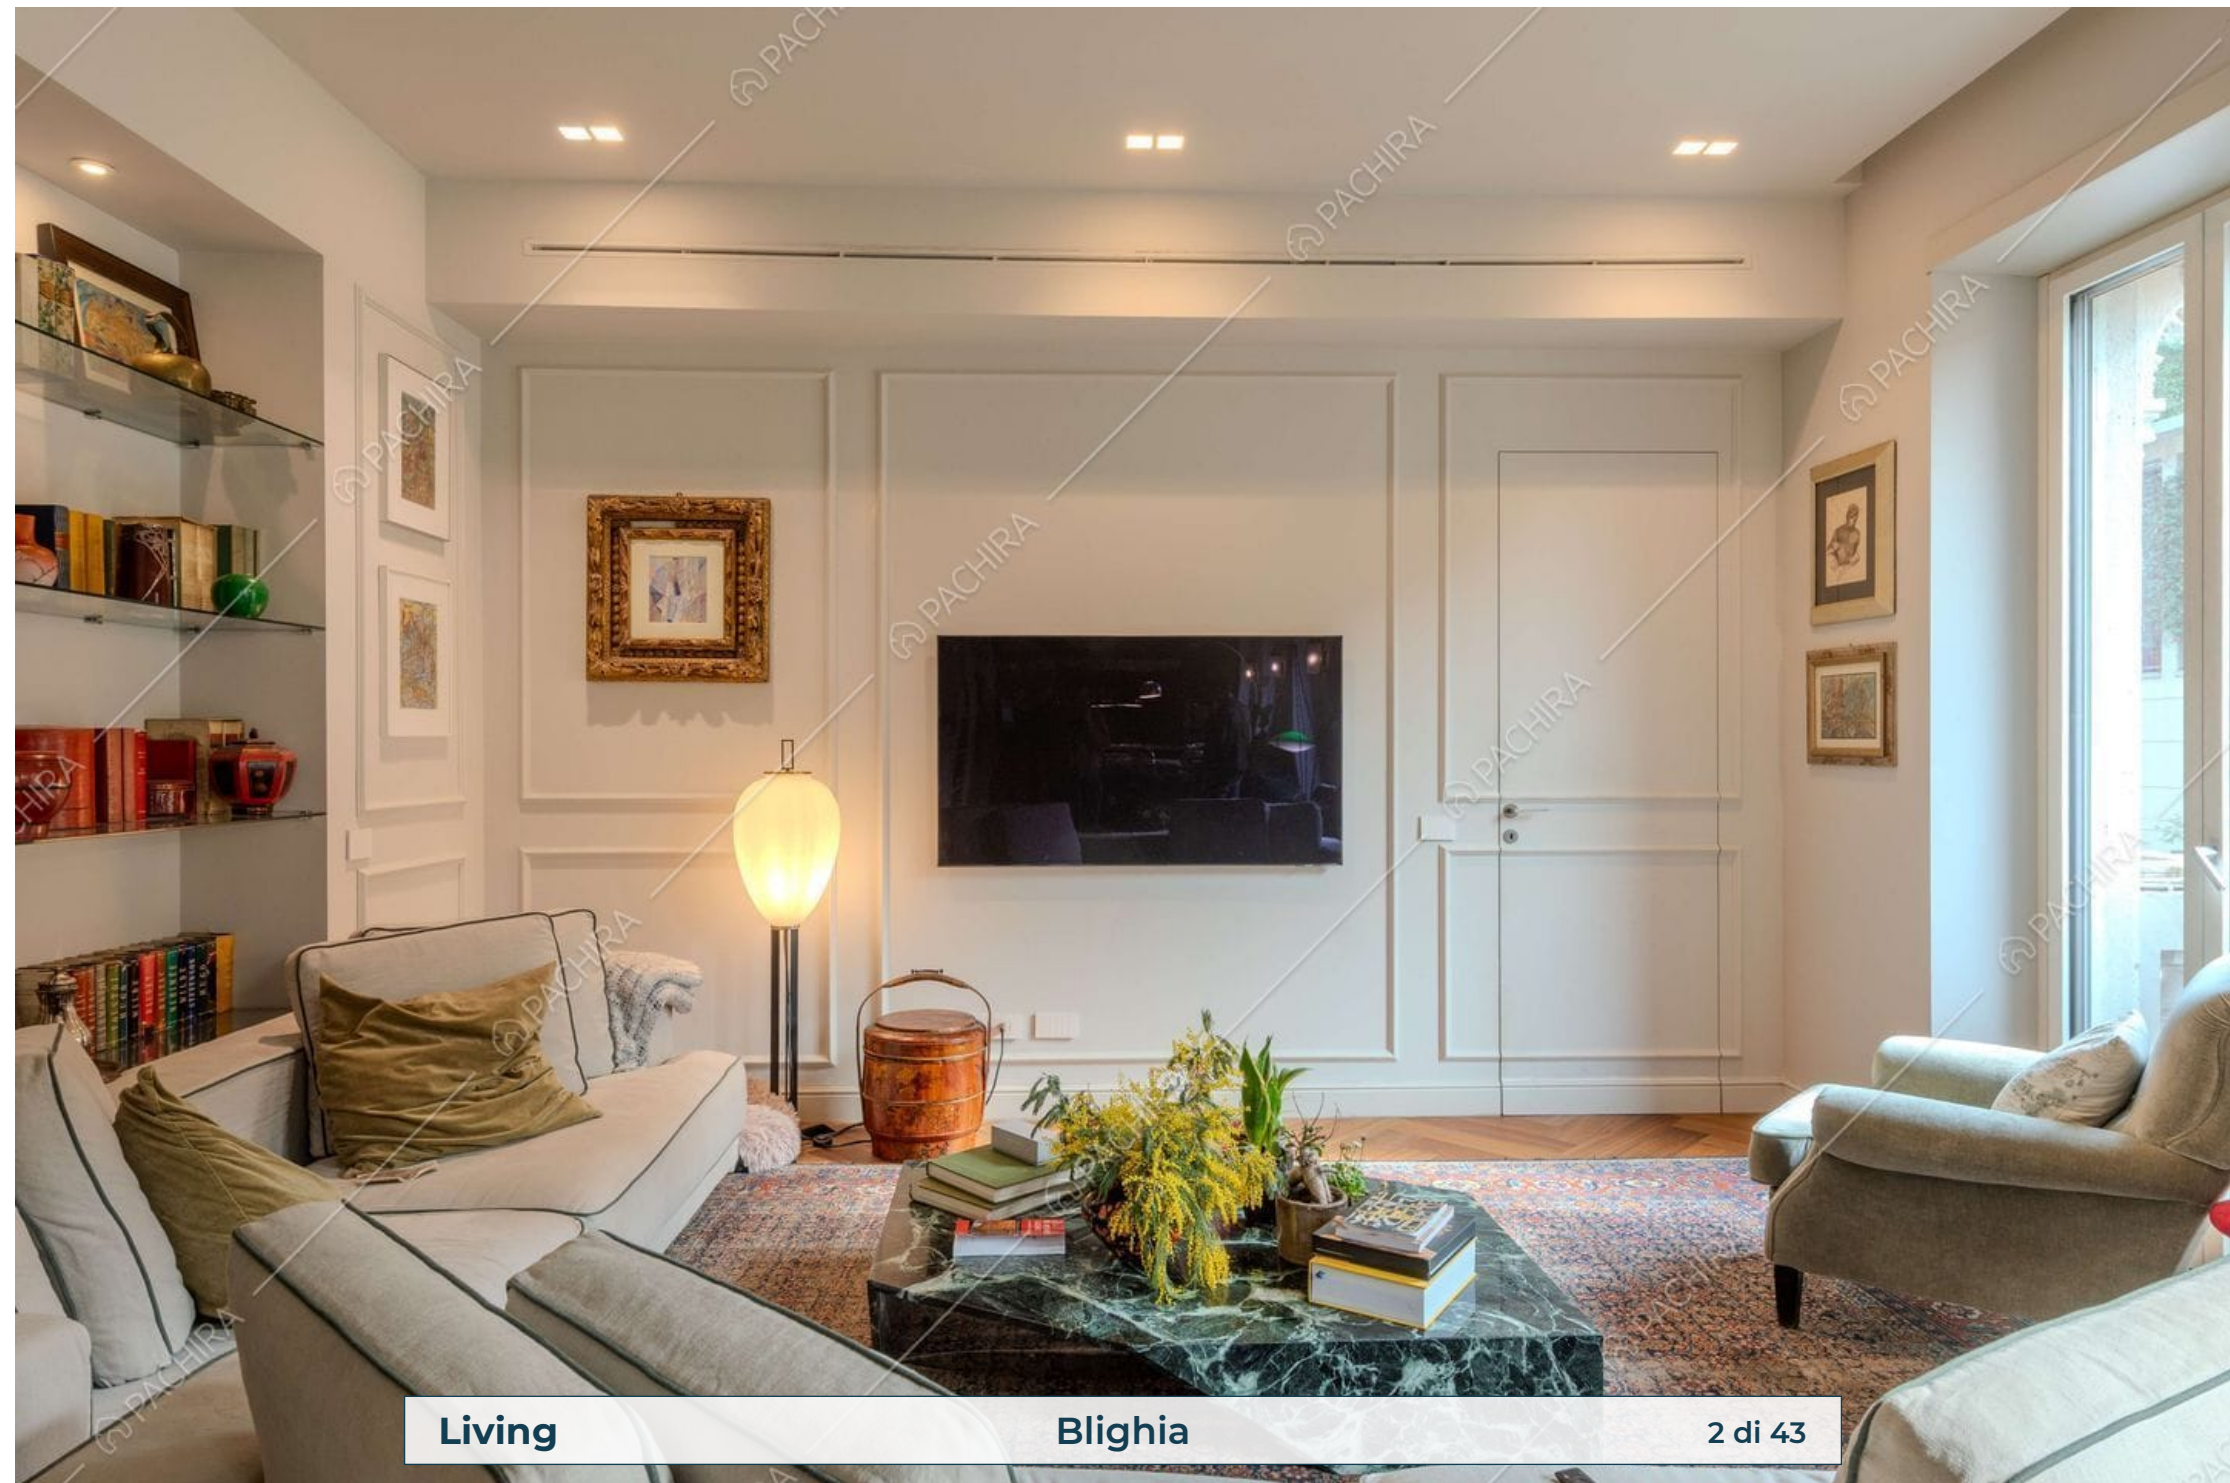

## Location Blighia Appartamento

Provincia  
Città metropolitana di  
Milano

Zona  
Sant'ambrogio

Superficie interna  
350m<sup>2</sup>

Piano  
3° piano

Livelli  
1

Living

Blighia