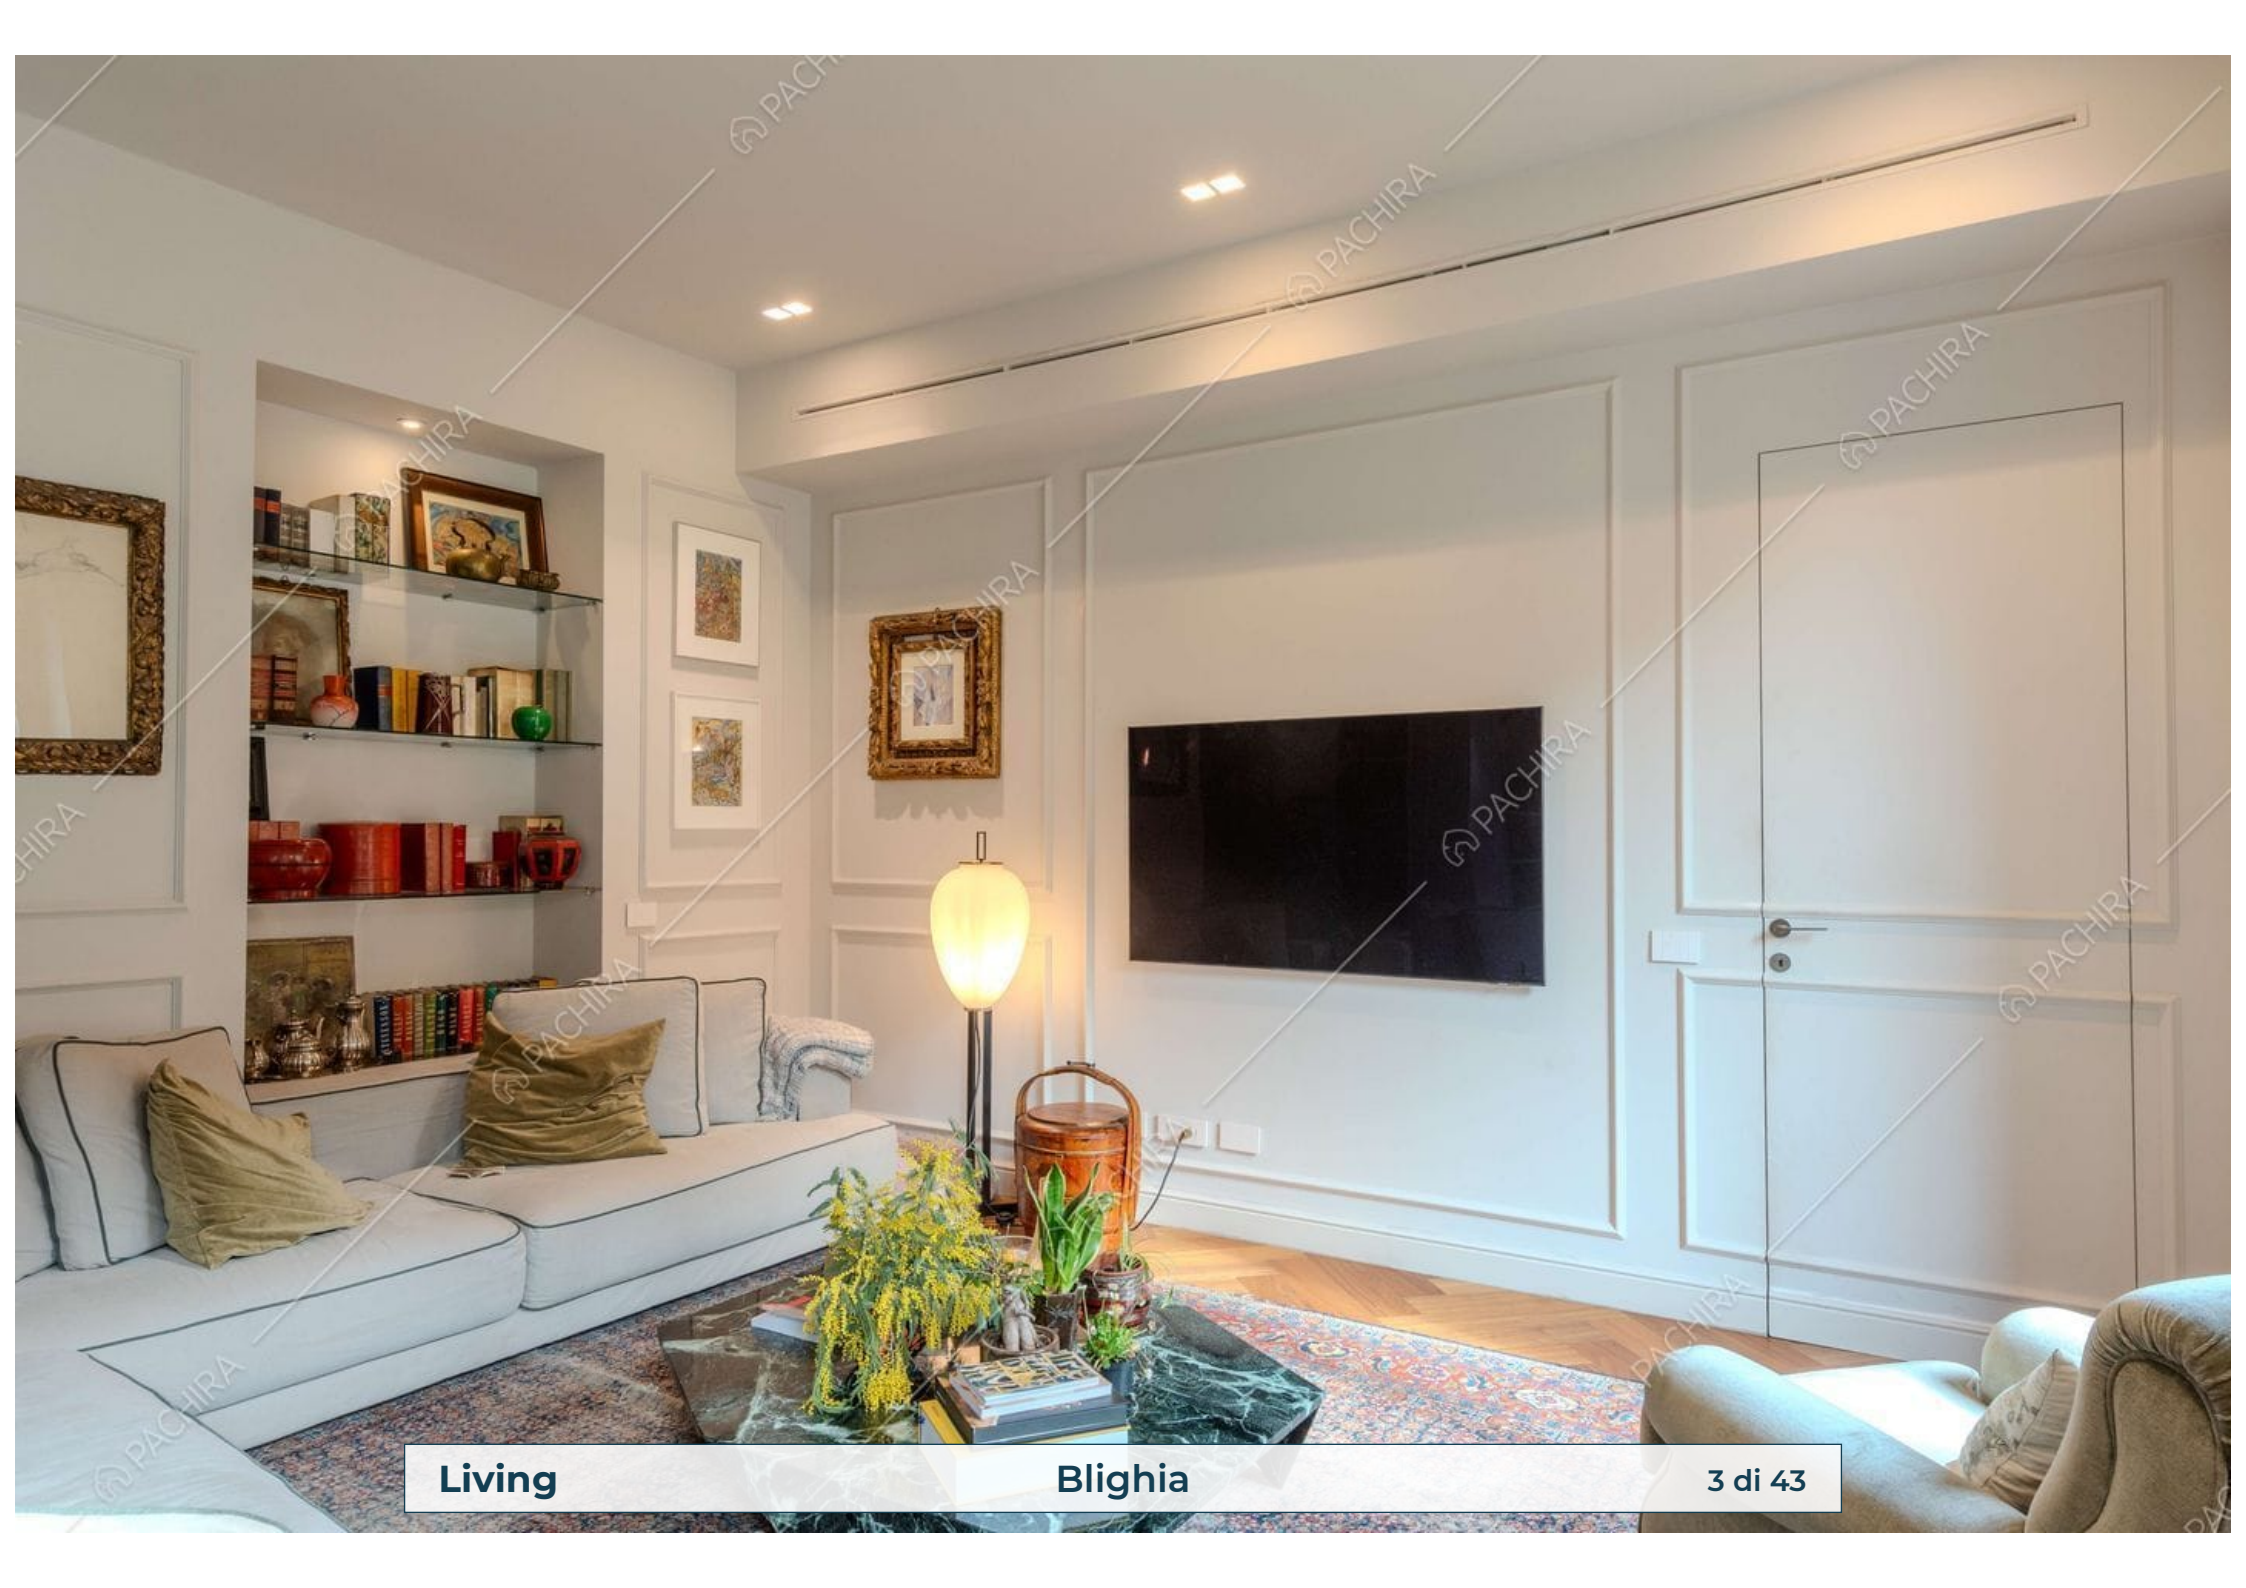

## Location Blighia Appartamento

Provincia  
Città metropolitana di  
Milano

Zona  
Sant'ambrogio

Superficie interna  
350m<sup>2</sup>

Piano  
3° piano

Livelli  
1

Living

Blighia