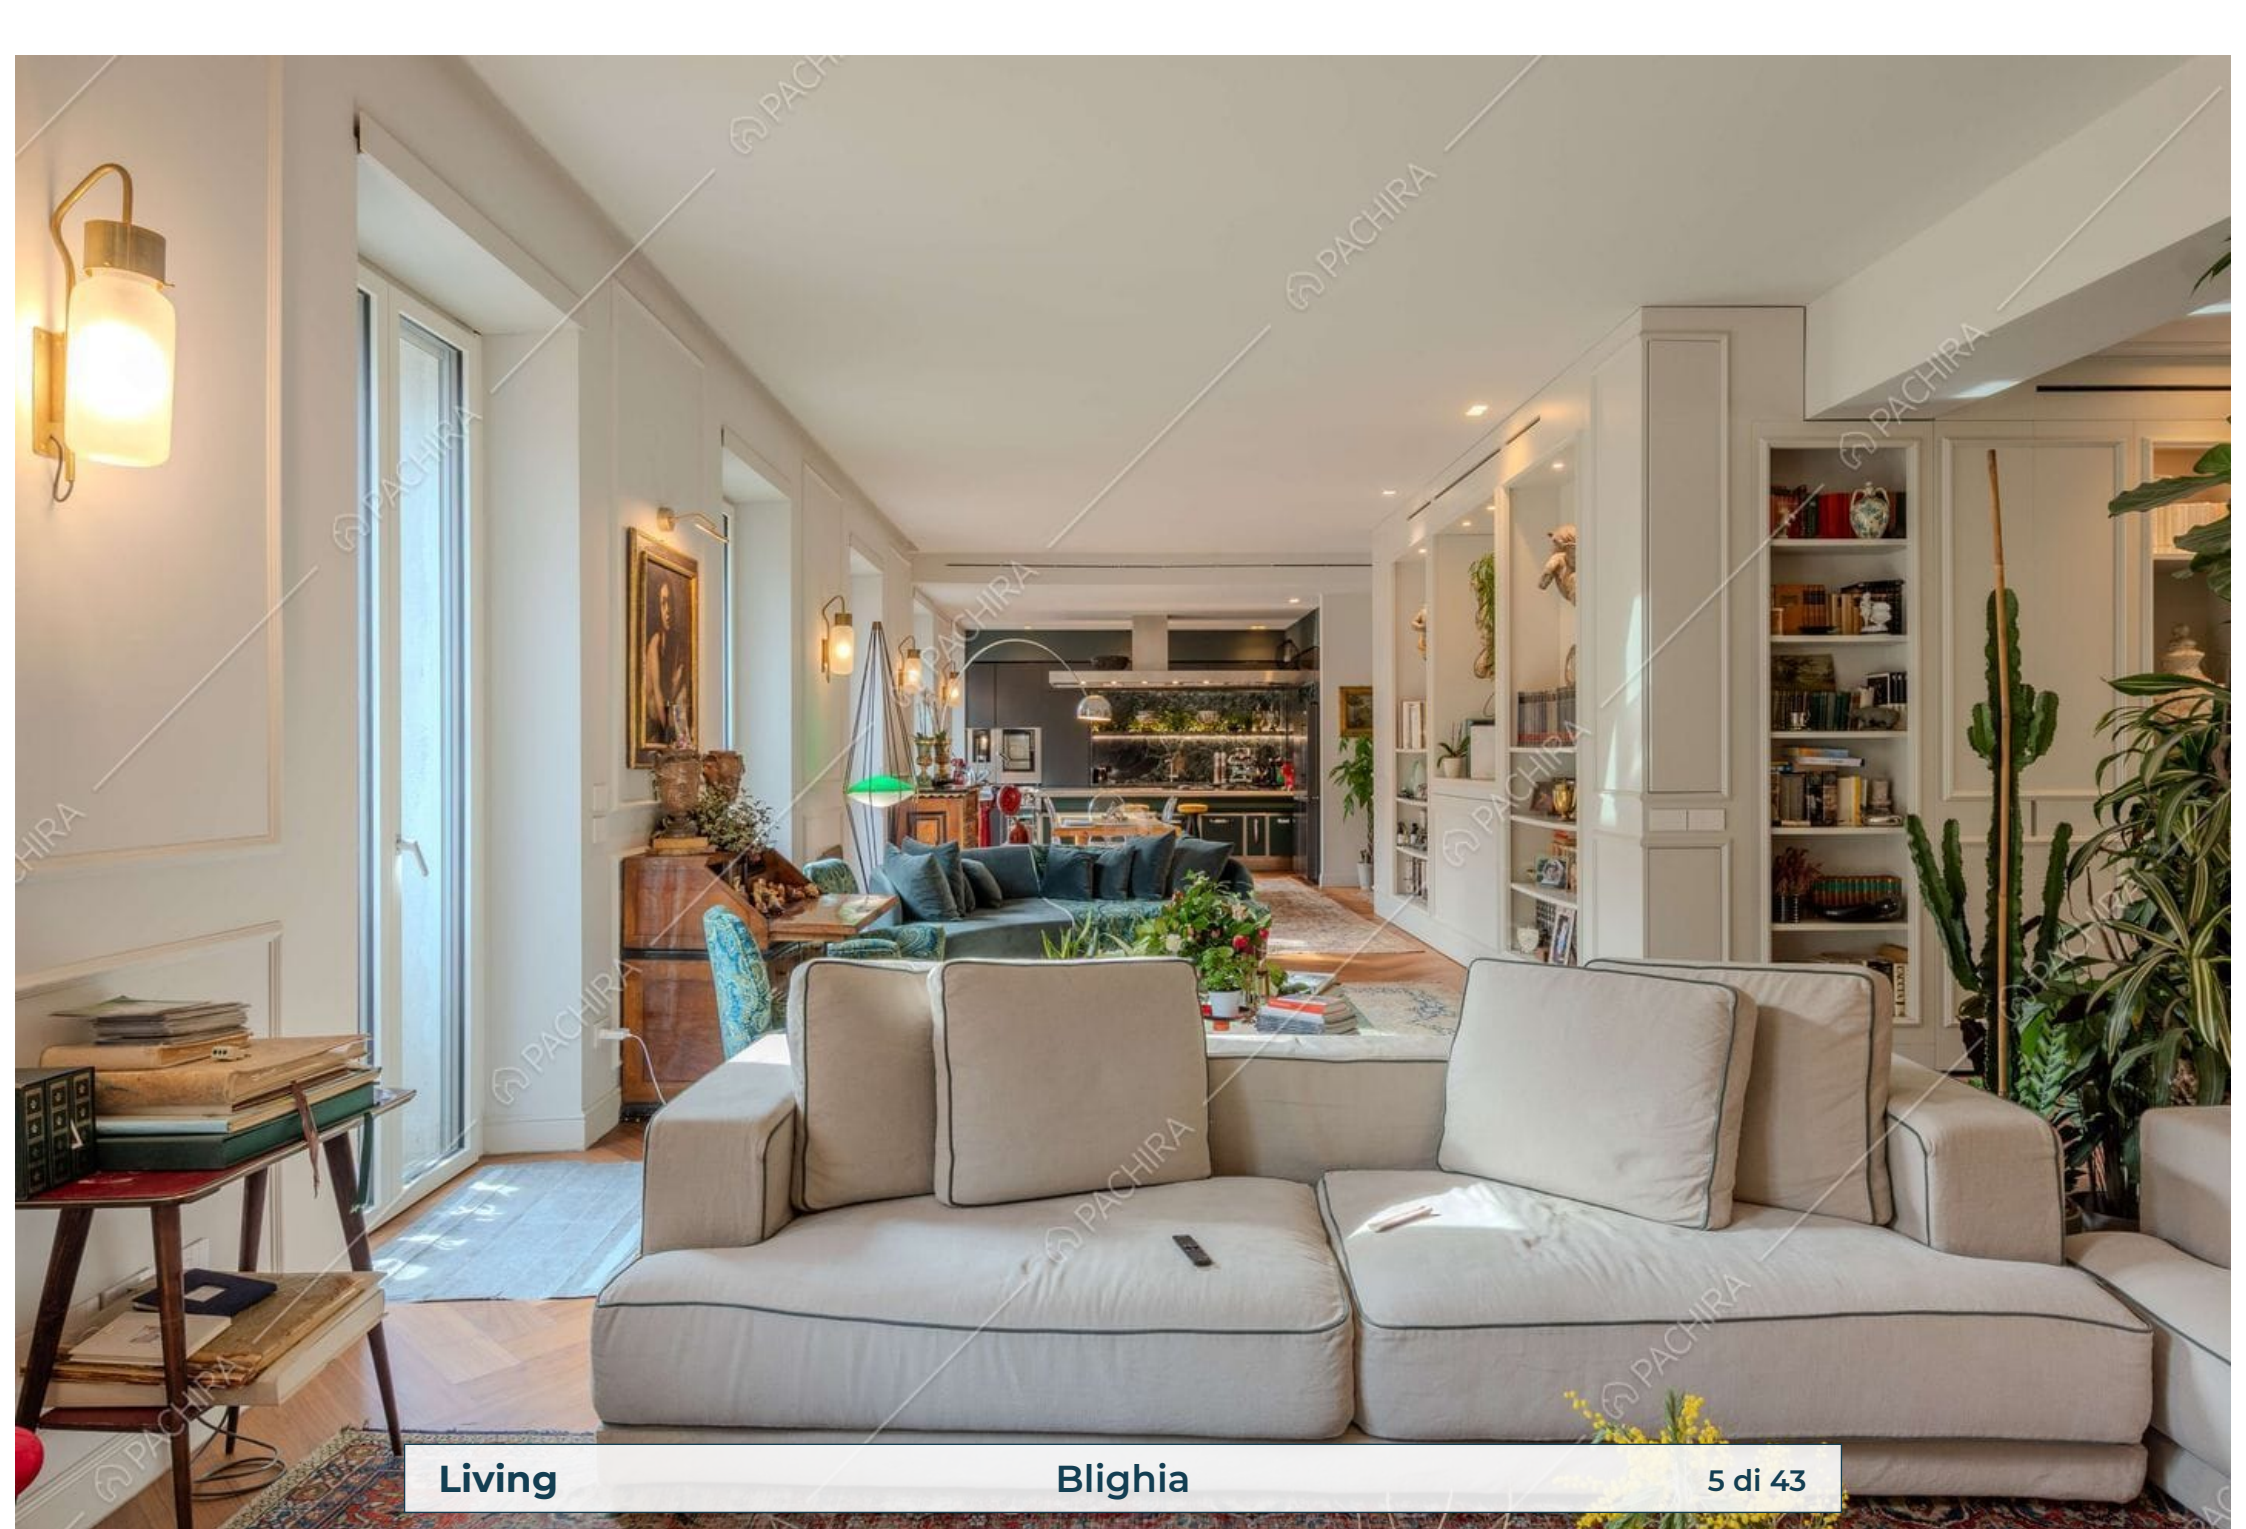

Living

Blighia

5 di 43